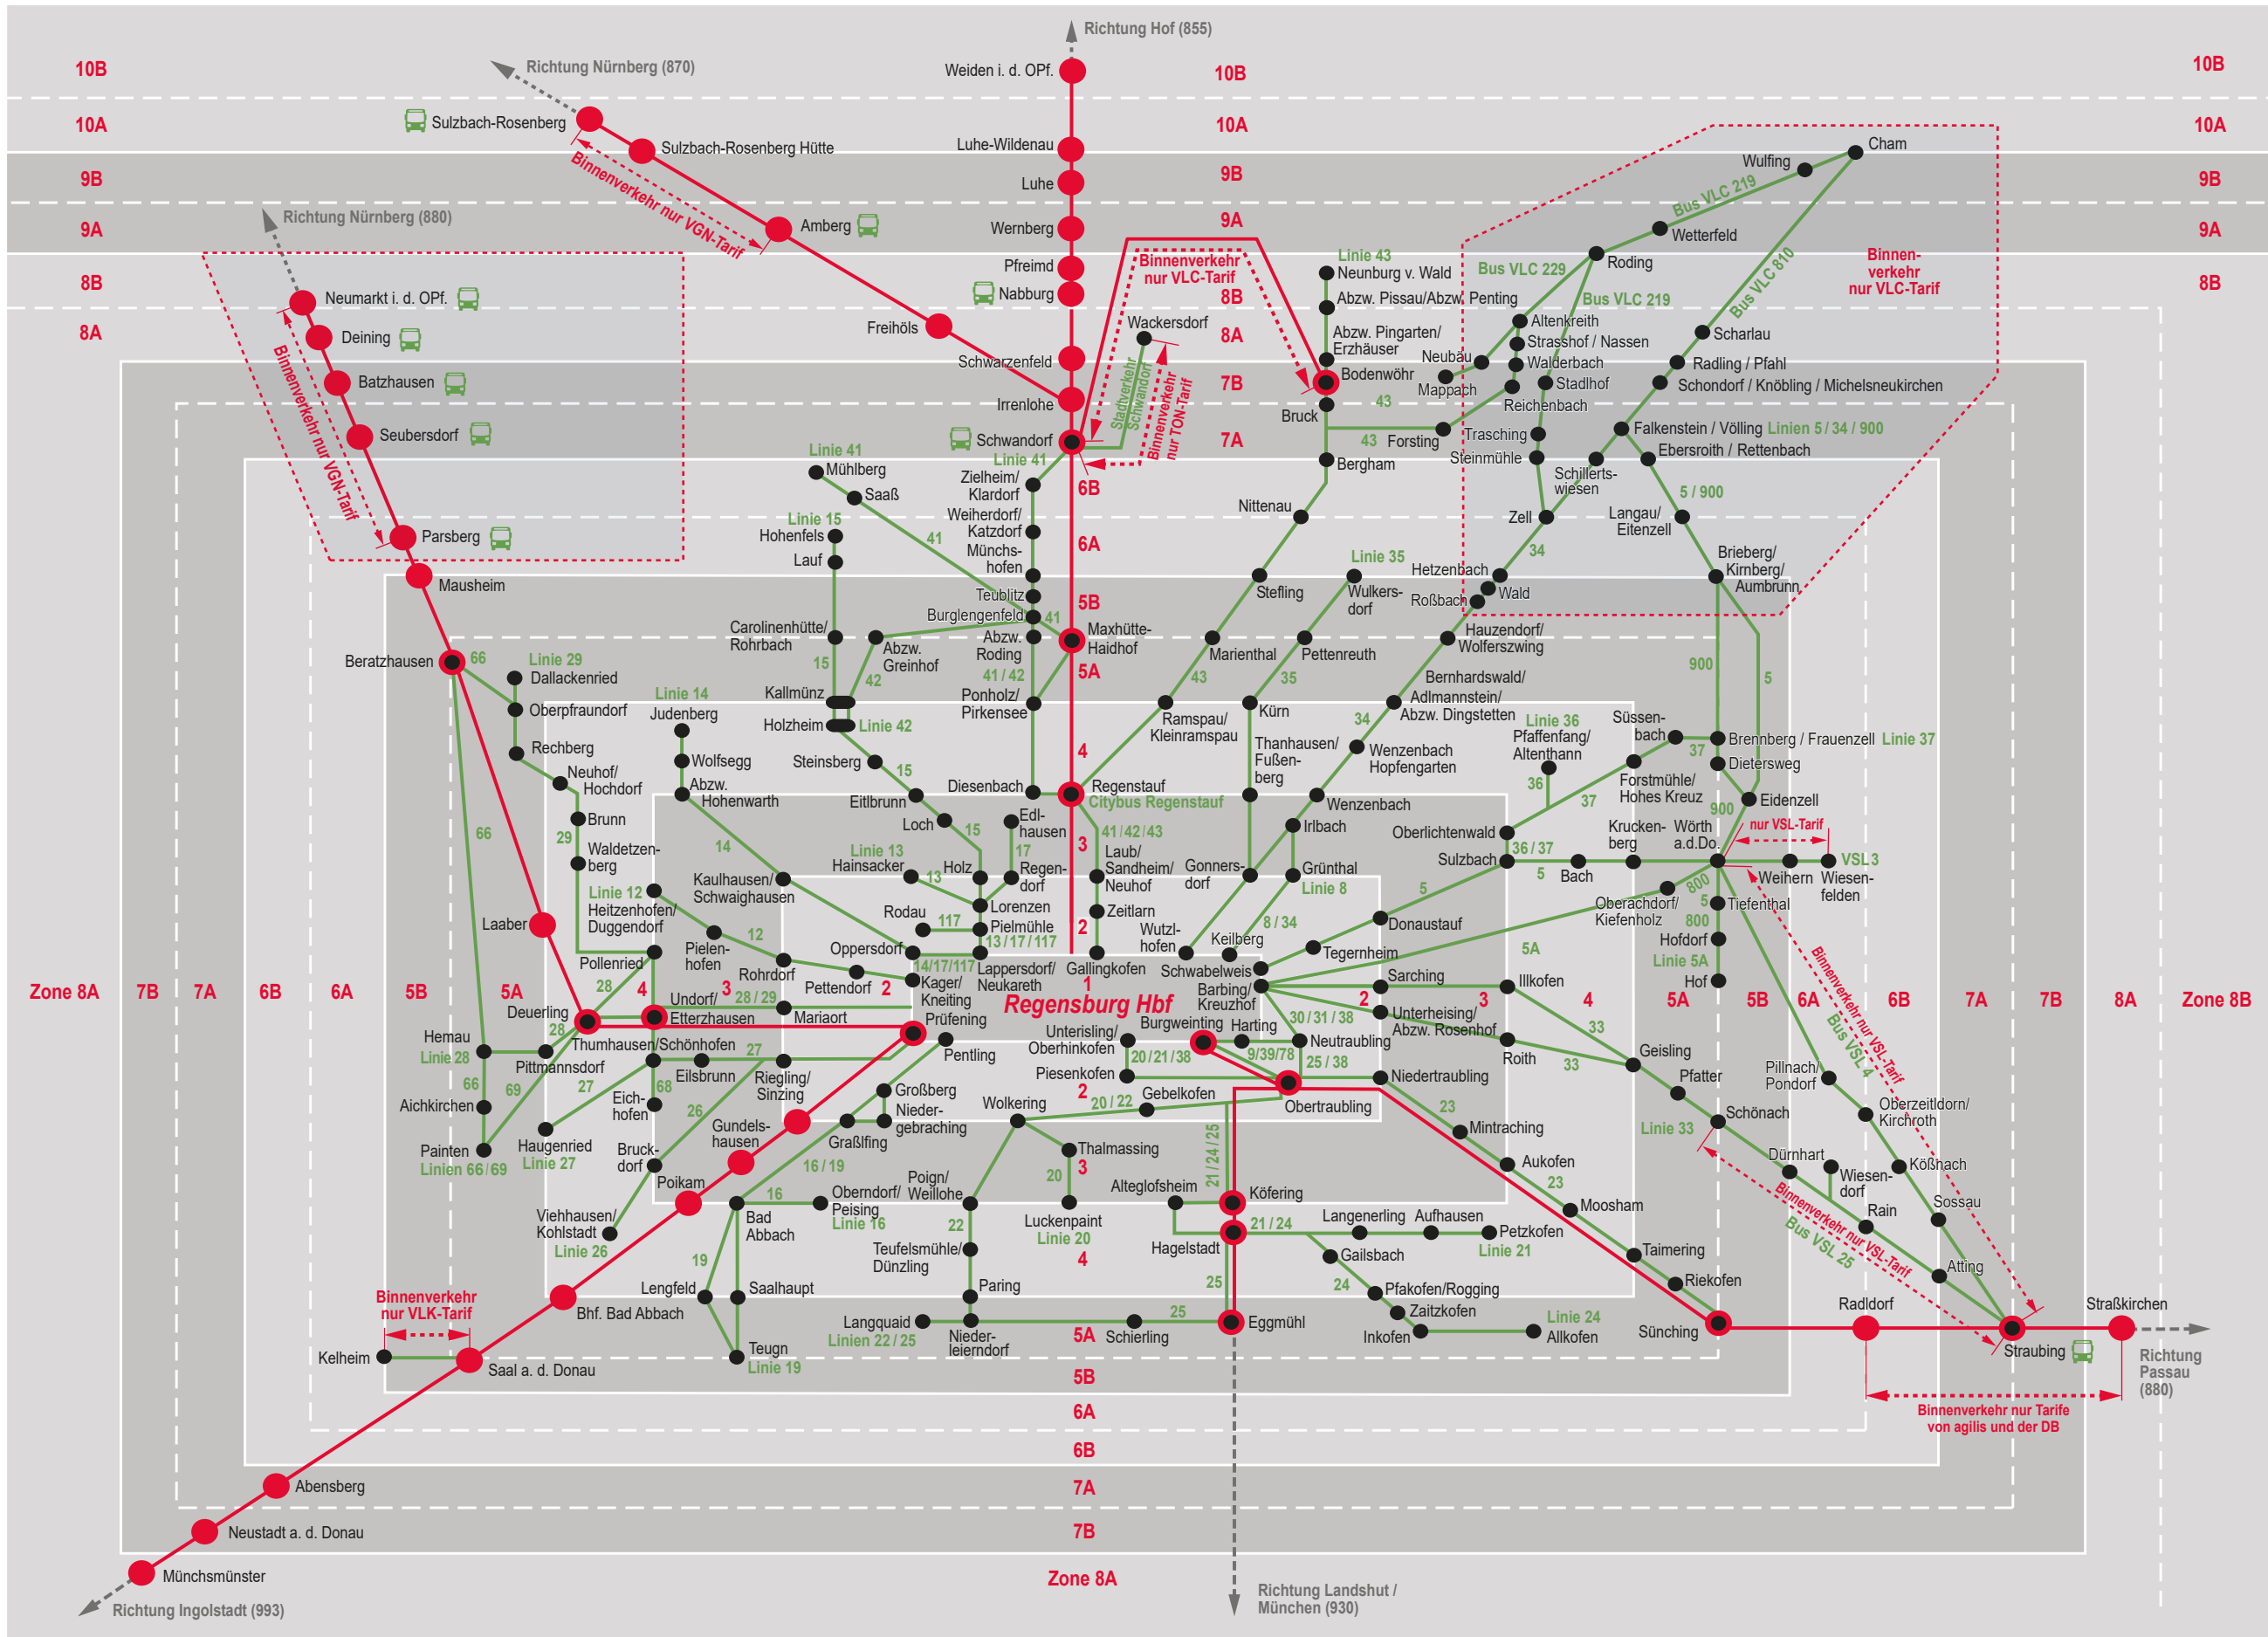

# RVV-Tarifzonenplan / Streckenplan Region (Hauptnetz)

Stand: 10.12.2023

Dieses Werk ist unter der Creative Commons-Lizenz CC BY-ND 4.0 lizenziert.

### Legende

- Buslinie
- Bushaltestelle
- Schienenstrecke
- Bahnhof
- Zonen
- Zonen- und Zahlgrenze
- Binnenzahlgrenze
- Mit dem Bus zum/vom Zug
- Im Binnenverkehr kein RVV-Tarif

Hinweis: Das City-Ticket der Bahn gilt in den Zonen 1-2. Die Bayern-Tickets gelten in allen Tarifzonen.  
Bitte den Gültigkeitszeitraum des jeweiligen Tickets beachten.