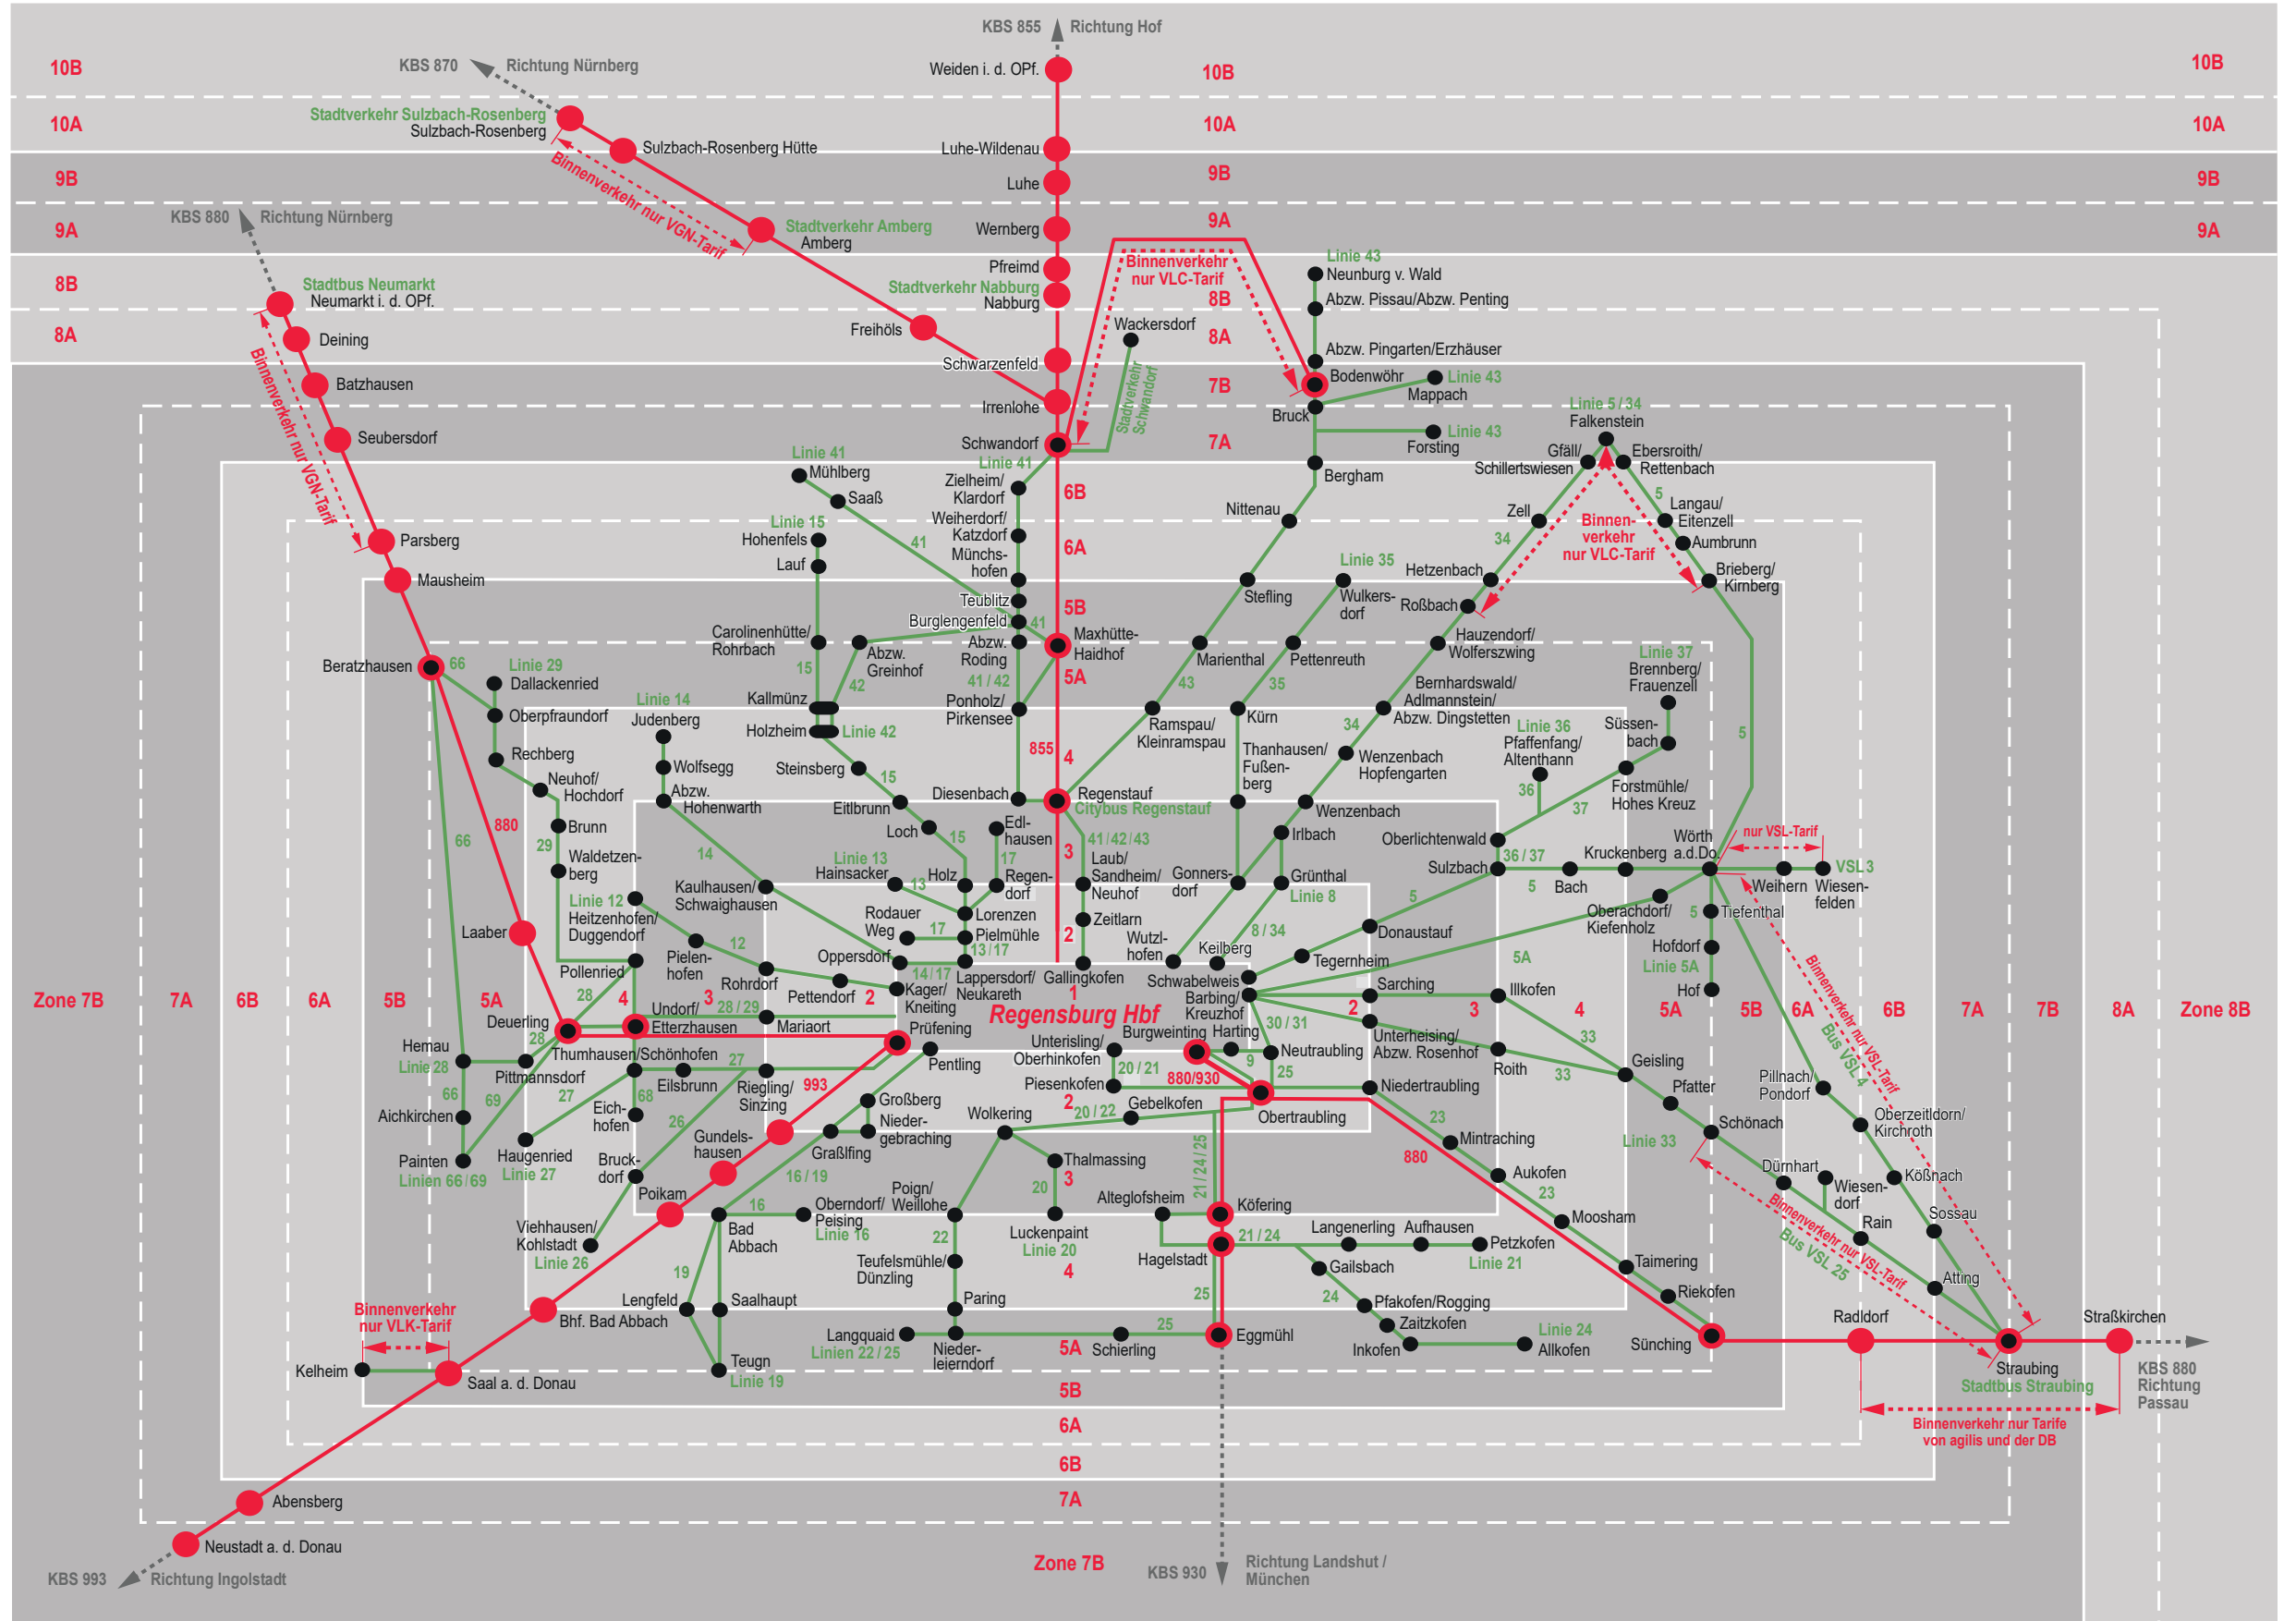

RVV-Tarifzonenplan / Streckenplan Region (Hauptnetz)

Stand: 01.04.2019

Buslinie
 Bushaltestelle
 Zonen- und Zahlgrenze
 Binnenzahlgrenze
 Schienenstrecke
 Bahnhof
1,2,3,...10B Zonen

Das City-Ticket der Bahn gilt in den Zonen 1-2. Die Bayern-Tickets gelten in allen Tarifzonen. (Bitte den Gültigkeitszeitraum des jeweiligen Tickets beachten.)