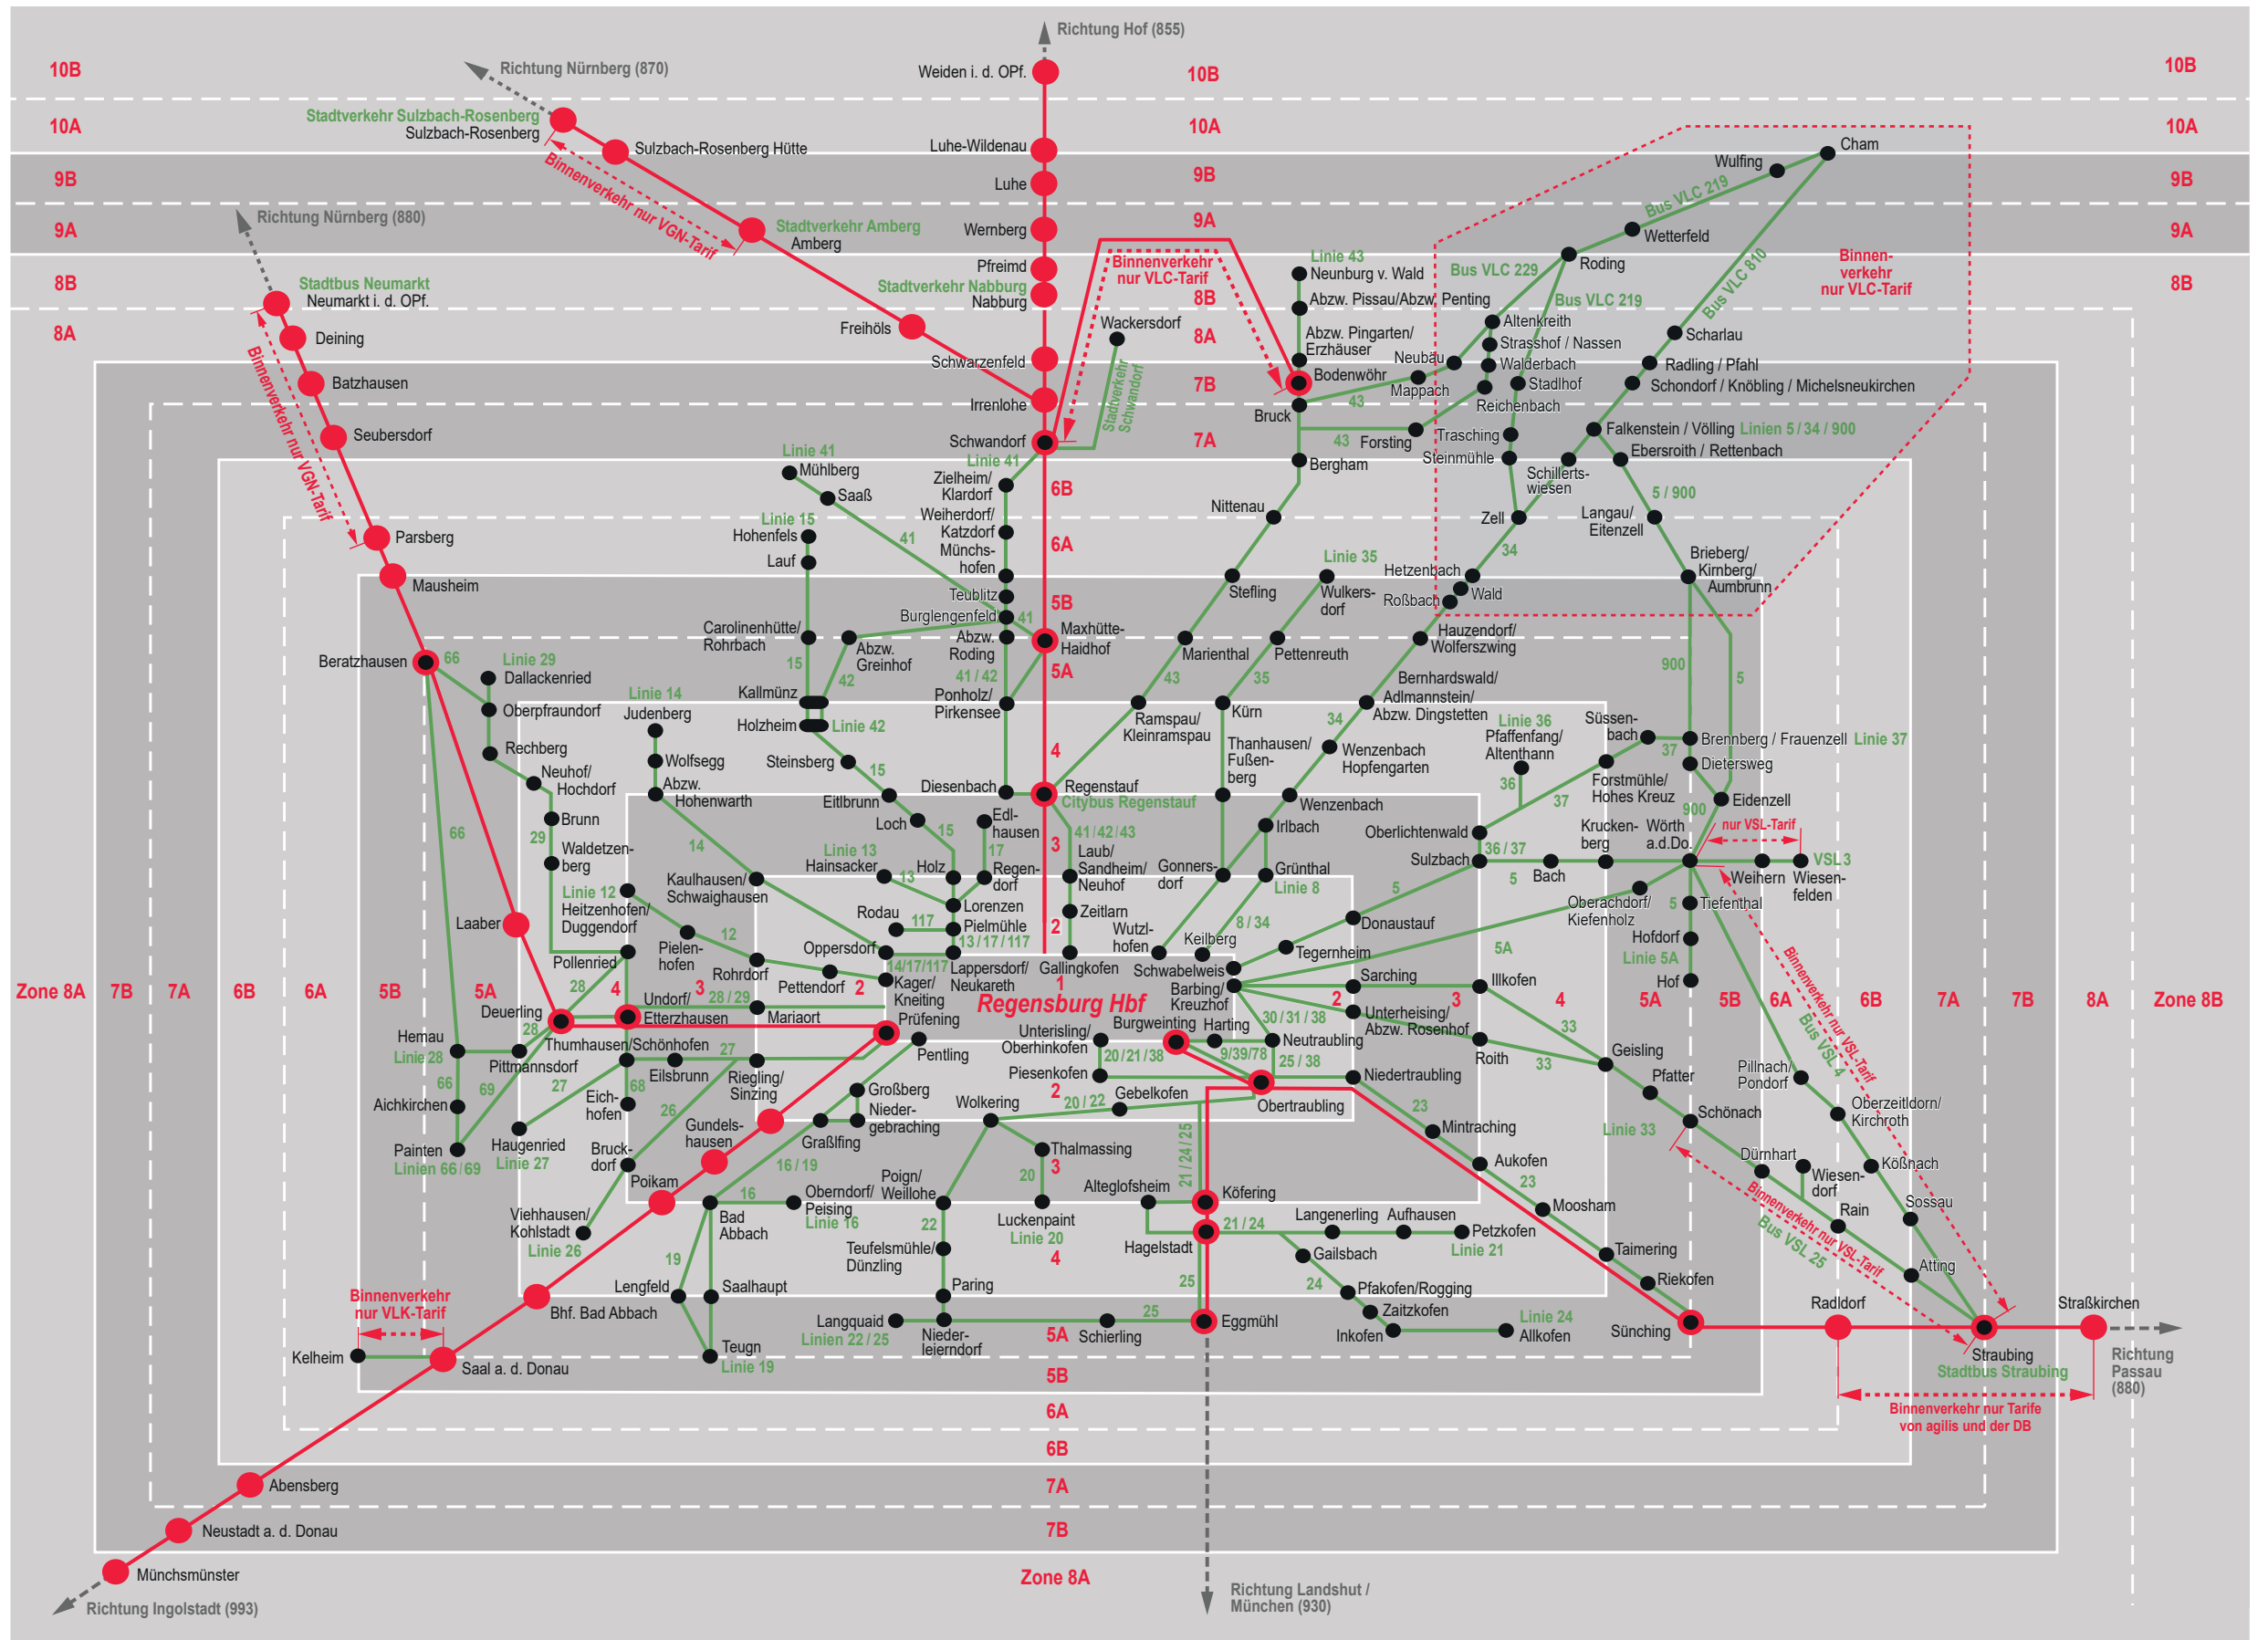

RVV-Tarifzonenplan / Streckenplan Region (Hauptnetz)

Stand: 11.04.2022

Das City-Ticket der Bahn gilt in den Zonen 1-2. Die Bayern-Tickets gelten in allen Tarifzonen. (Bitte den Gültigkeitszeitraum des jeweiligen Tickets beachten.)