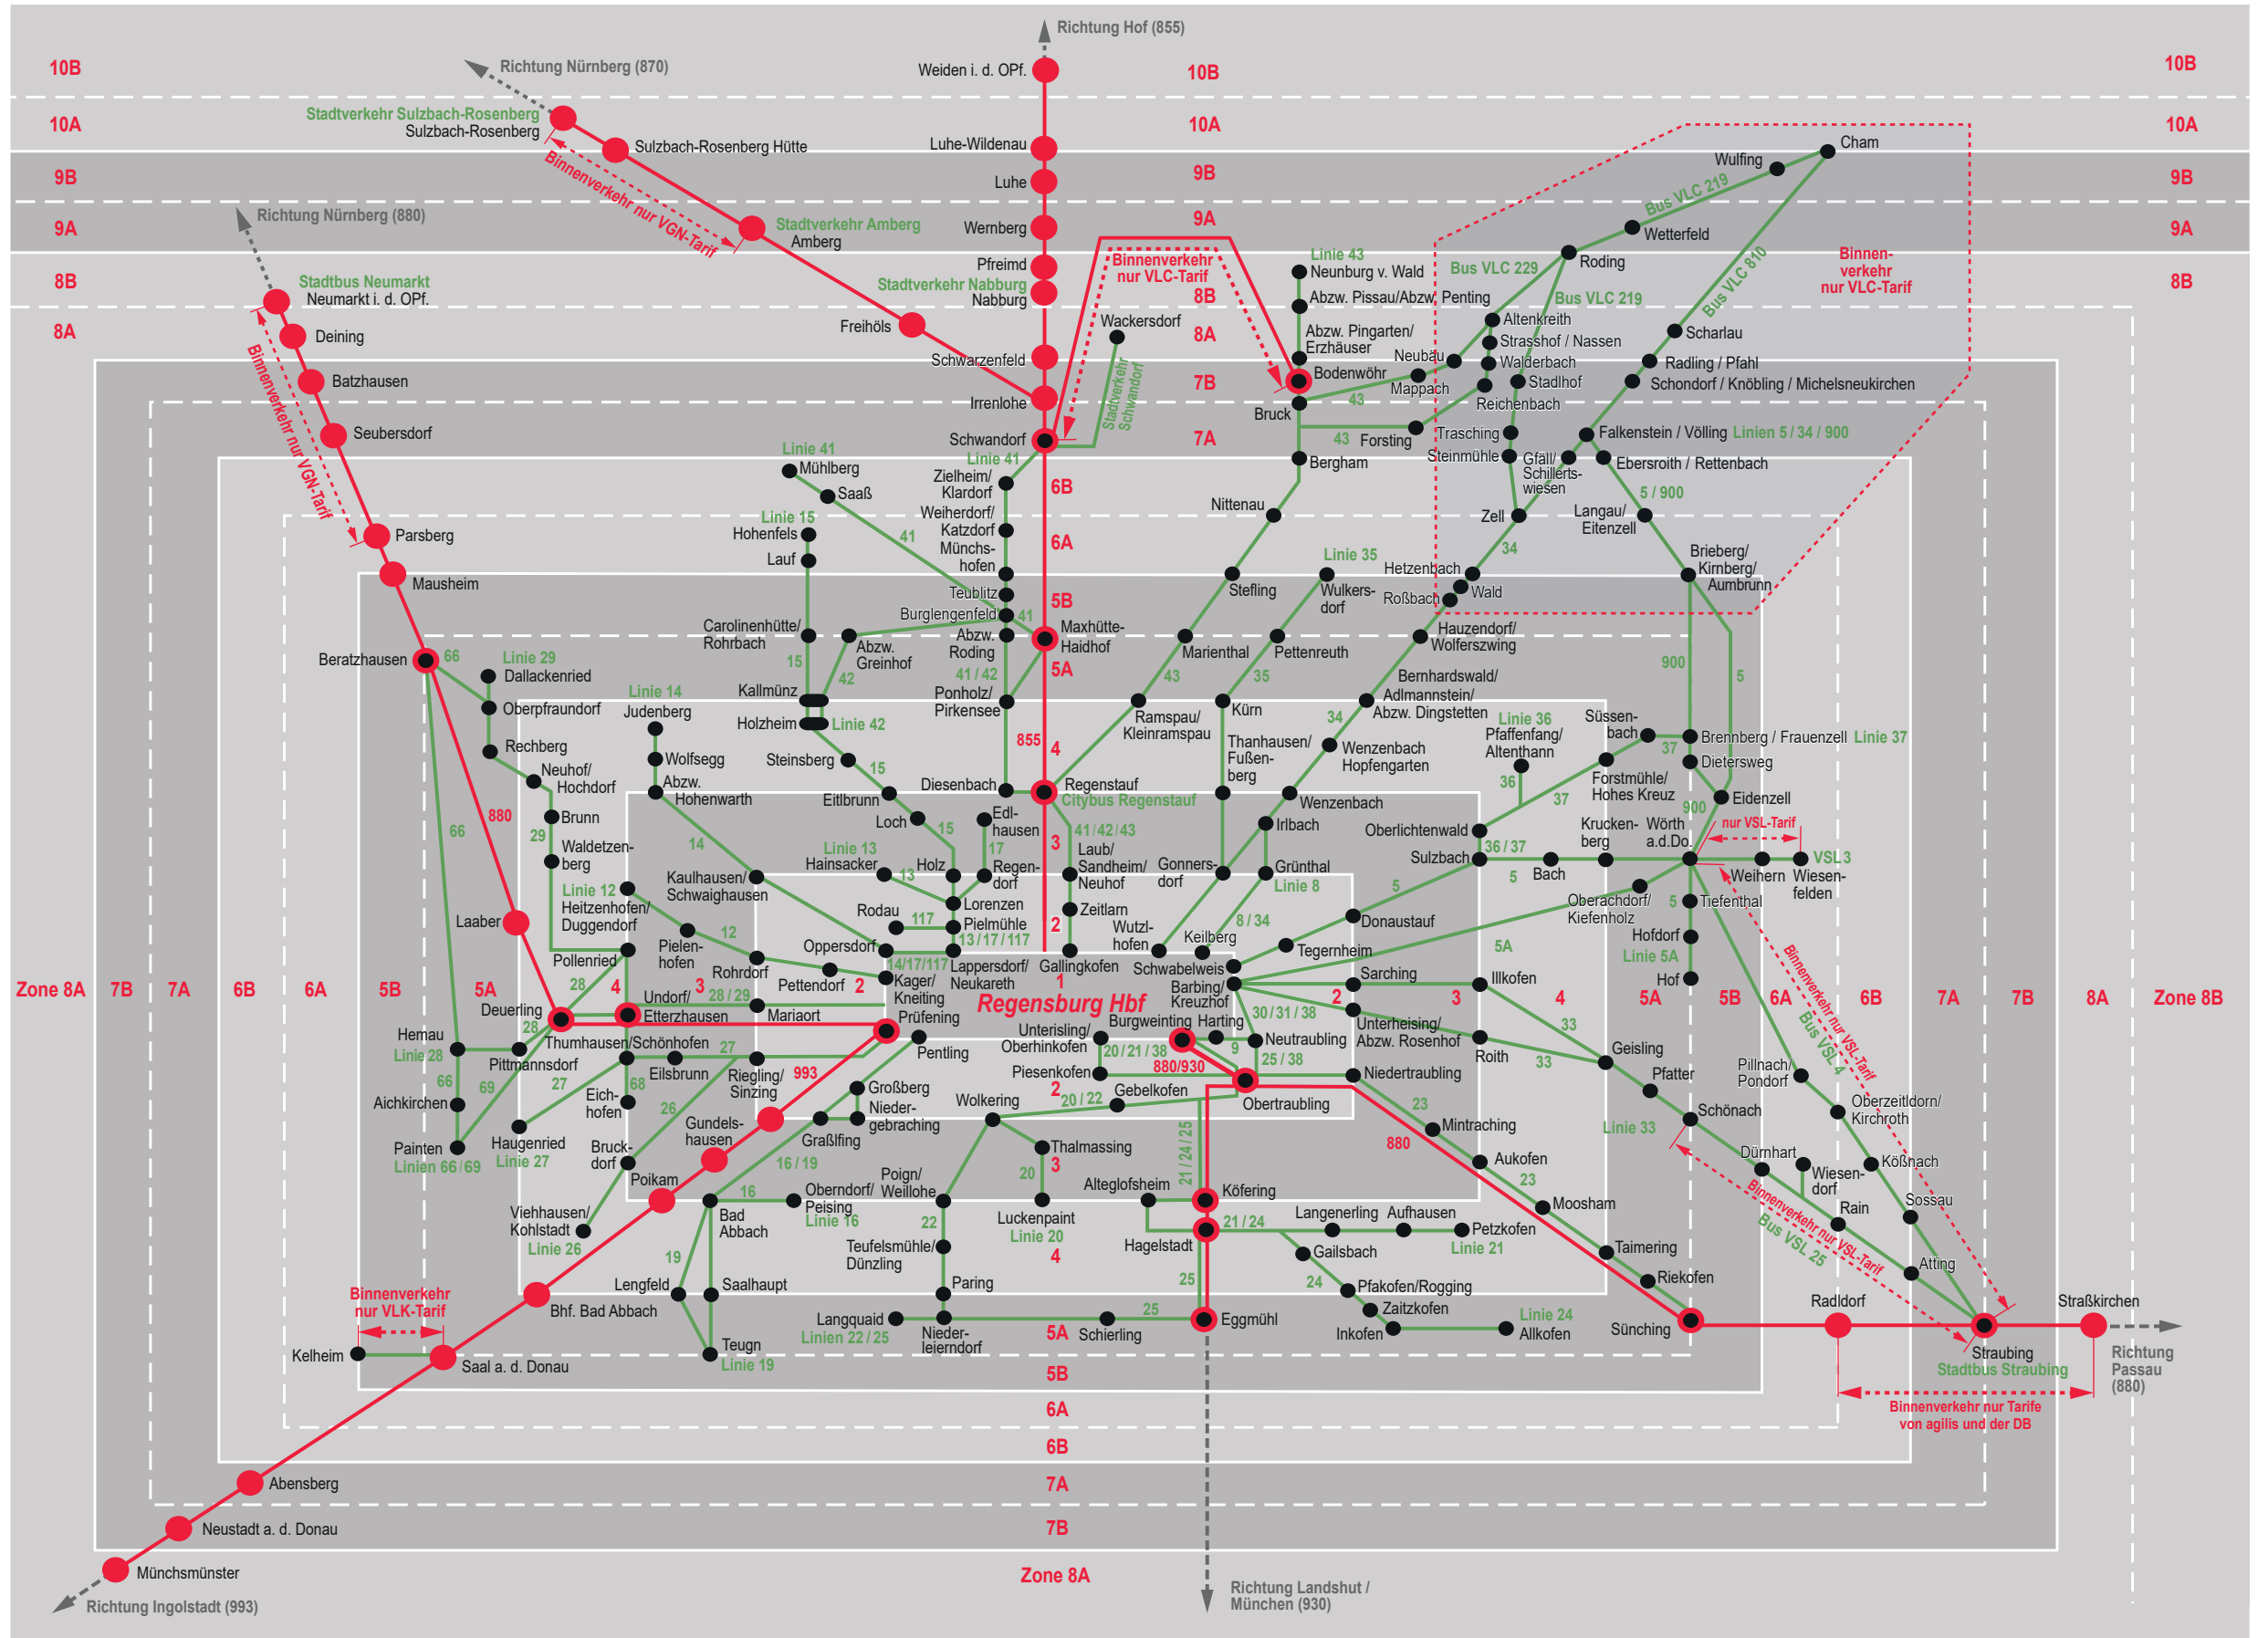

RVV-Tarifzonenplan / Streckenplan Region (Hauptnetz)

Stand: 01.07.2021

Das City-Ticket der Bahn gilt in den Zonen 1-2. Die Bayern-Tickets gelten in allen Tarifzonen. (Bitte den Gültigkeitszeitraum des jeweiligen Tickets beachten.)