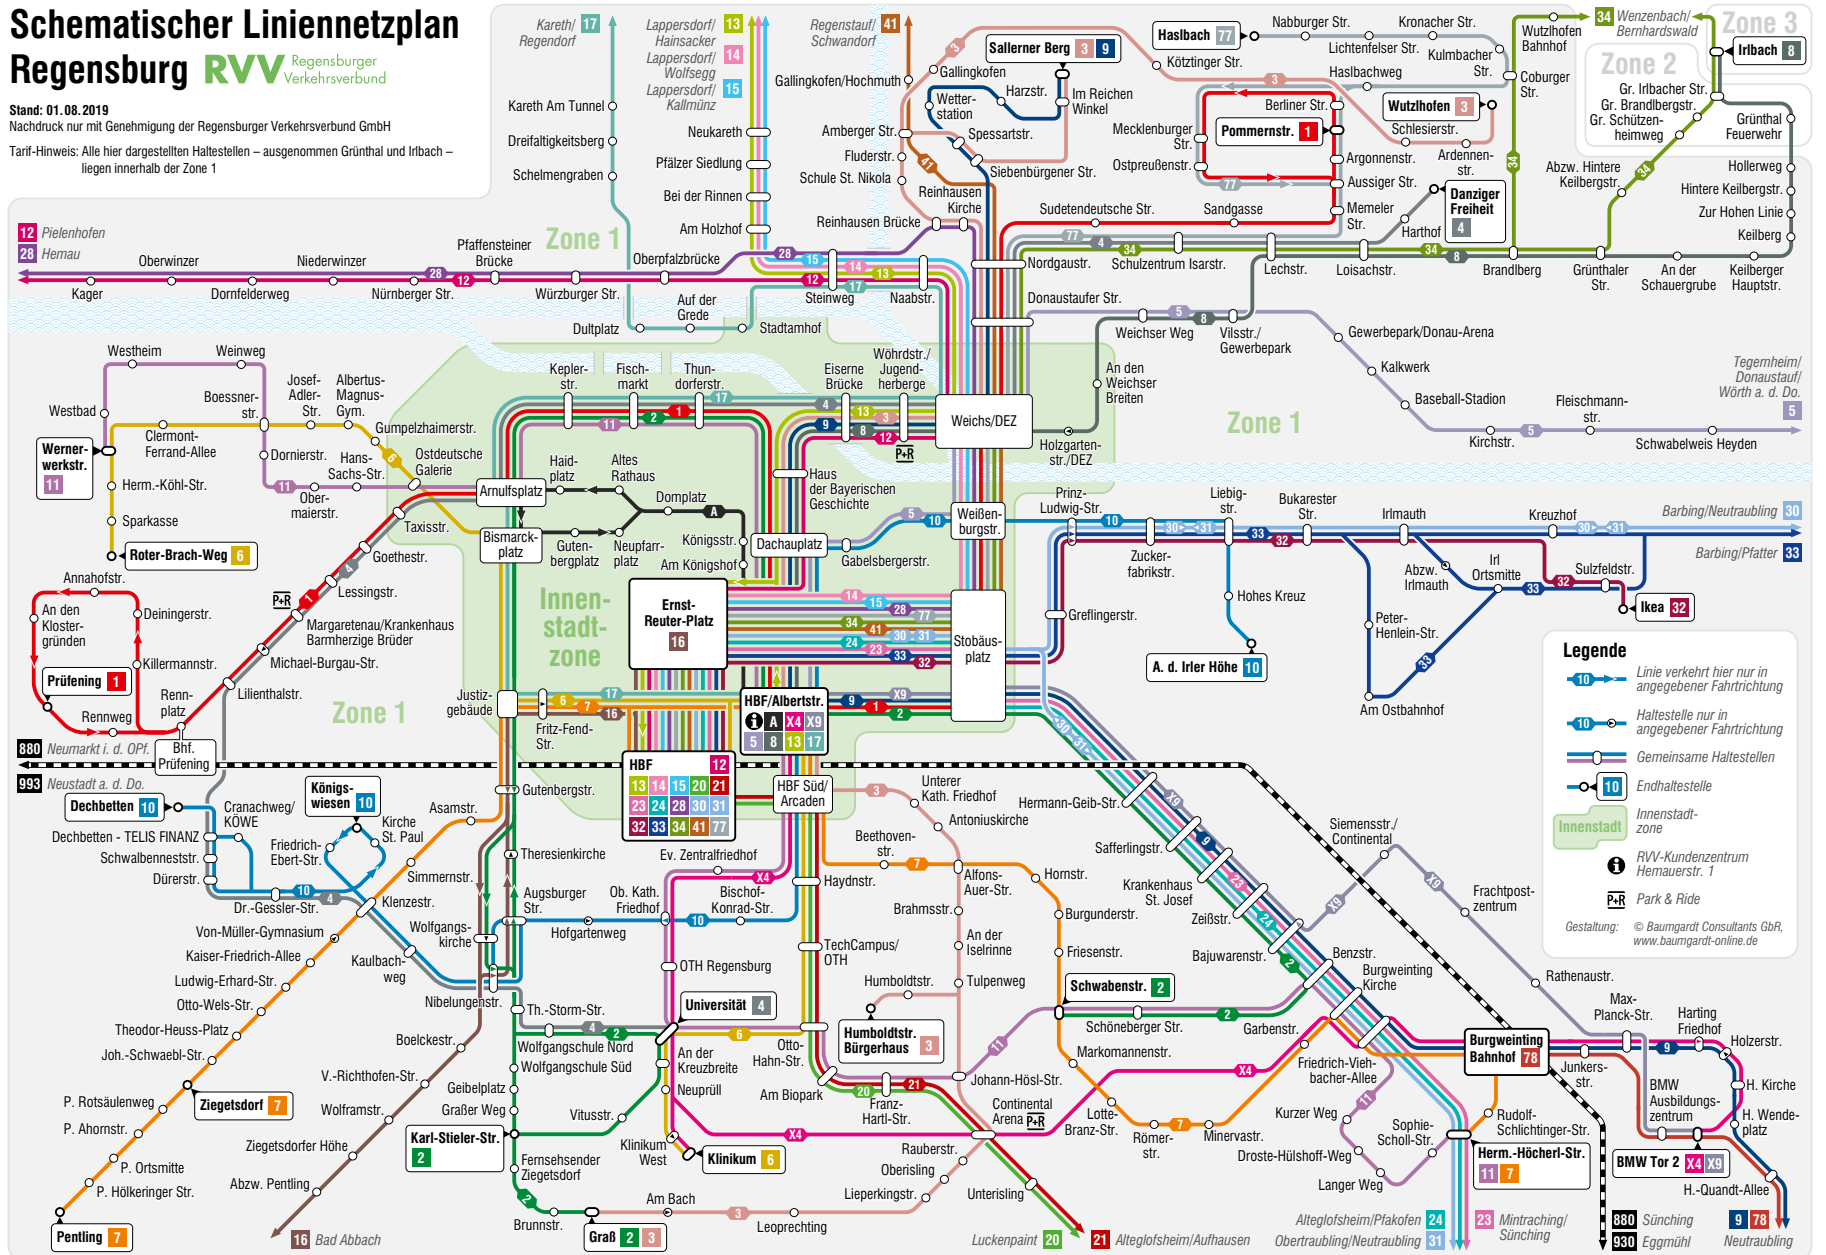

# Schematischer Liniennetzplan Regensburg RVV

Regensburger  
Verkehrsverbund

Stand: 01.08.2019  
Nachdruck nur mit Genehmigung der Regensburger Verkehrsverbund GmbH  
Tarif-Hinweis: Alle hier dargestellten Haltestellen – ausgenommen Grünthal und Irtbach – liegen innerhalb der Zone 1

### Legende

- Linie verkehrt hier nur in angegebener Fahrtrichtung
- Haltestelle nur in angegebener Fahrtrichtung
- Gemeinsame Haltestellen
- Endhaltestelle
- Innenstadt-zone
- Innenstadt
- RVV-Kundenzentrum Hauerstr. 1
- Park & Ride