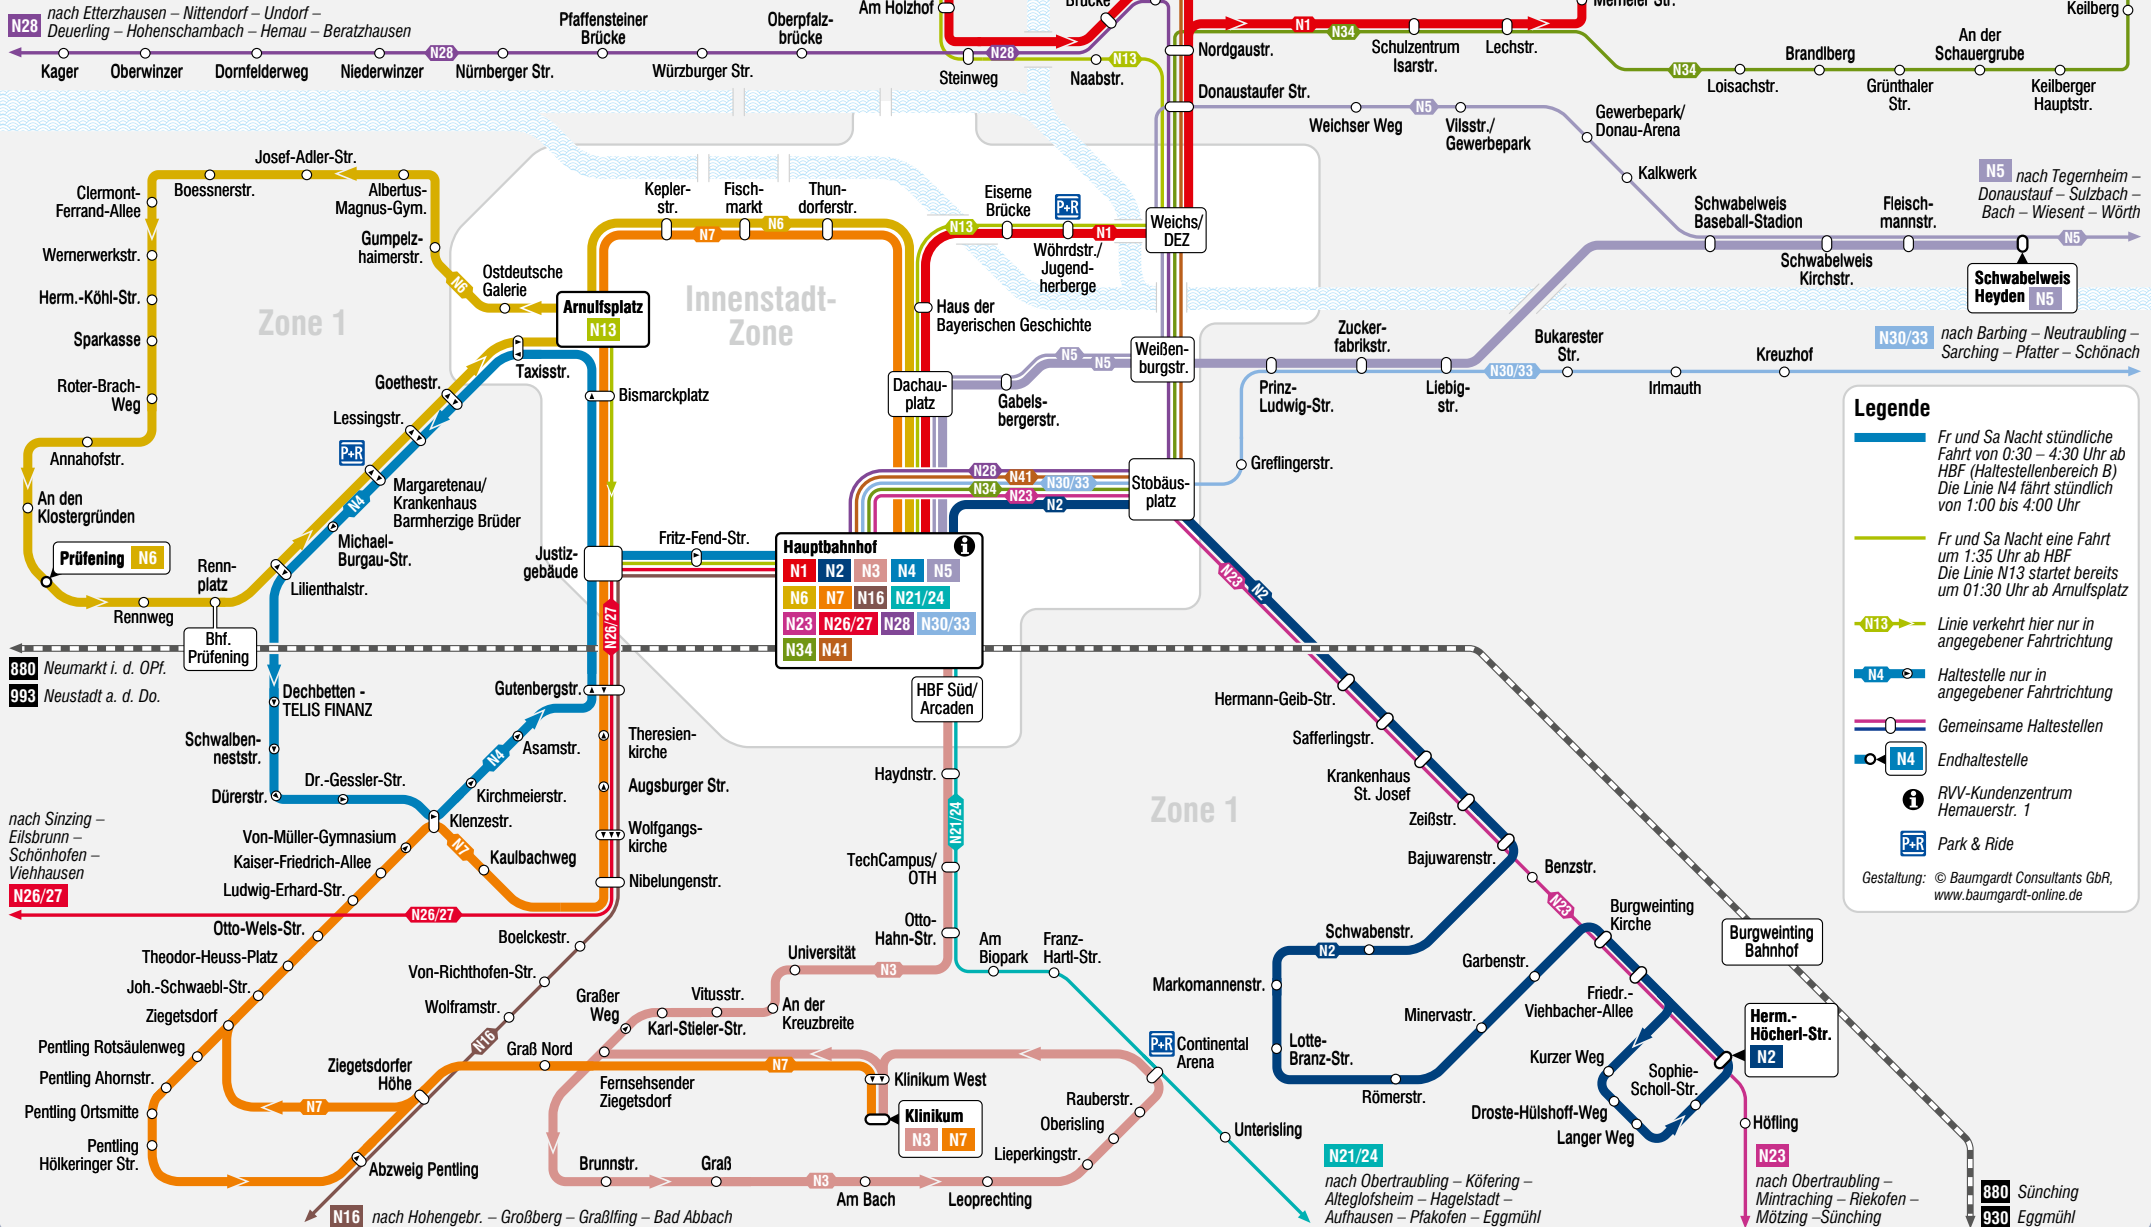

# Schematischer Nachtlinienplan Regensburg

**RVV** Regensburger Verkehrsverbund

Stand: 11.12.2022  
Dieses Werk ist unter der Creative Commons-Lizenz CC BY-ND 4.0 lizenziert.  
Tarif-Hinweis: Alle hier dargestellten Haltestellen liegen innerhalb der Zone 1

### Legende

- Fr und Sa Nacht stündliche Fahrt von 0:30 – 4:30 Uhr ab HBF (Haltestellenbereich B)  
Die Linie N4 fährt stündlich von 1:00 bis 4:00 Uhr
- Fr und Sa Nacht eine Fahrt um 1:35 Uhr ab HBF  
Die Linie N13 startet bereits um 01:30 Uhr ab Arnulfplatz
- Linie verkehrt hier nur in angegebener Fahrtrichtung
- Haltestelle nur in angegebener Fahrtrichtung
- Gemeinsame Haltestellen
- Endhaltestelle
- RVV-Kundenzentrum Hernauerstr. 1
- Park & Ride