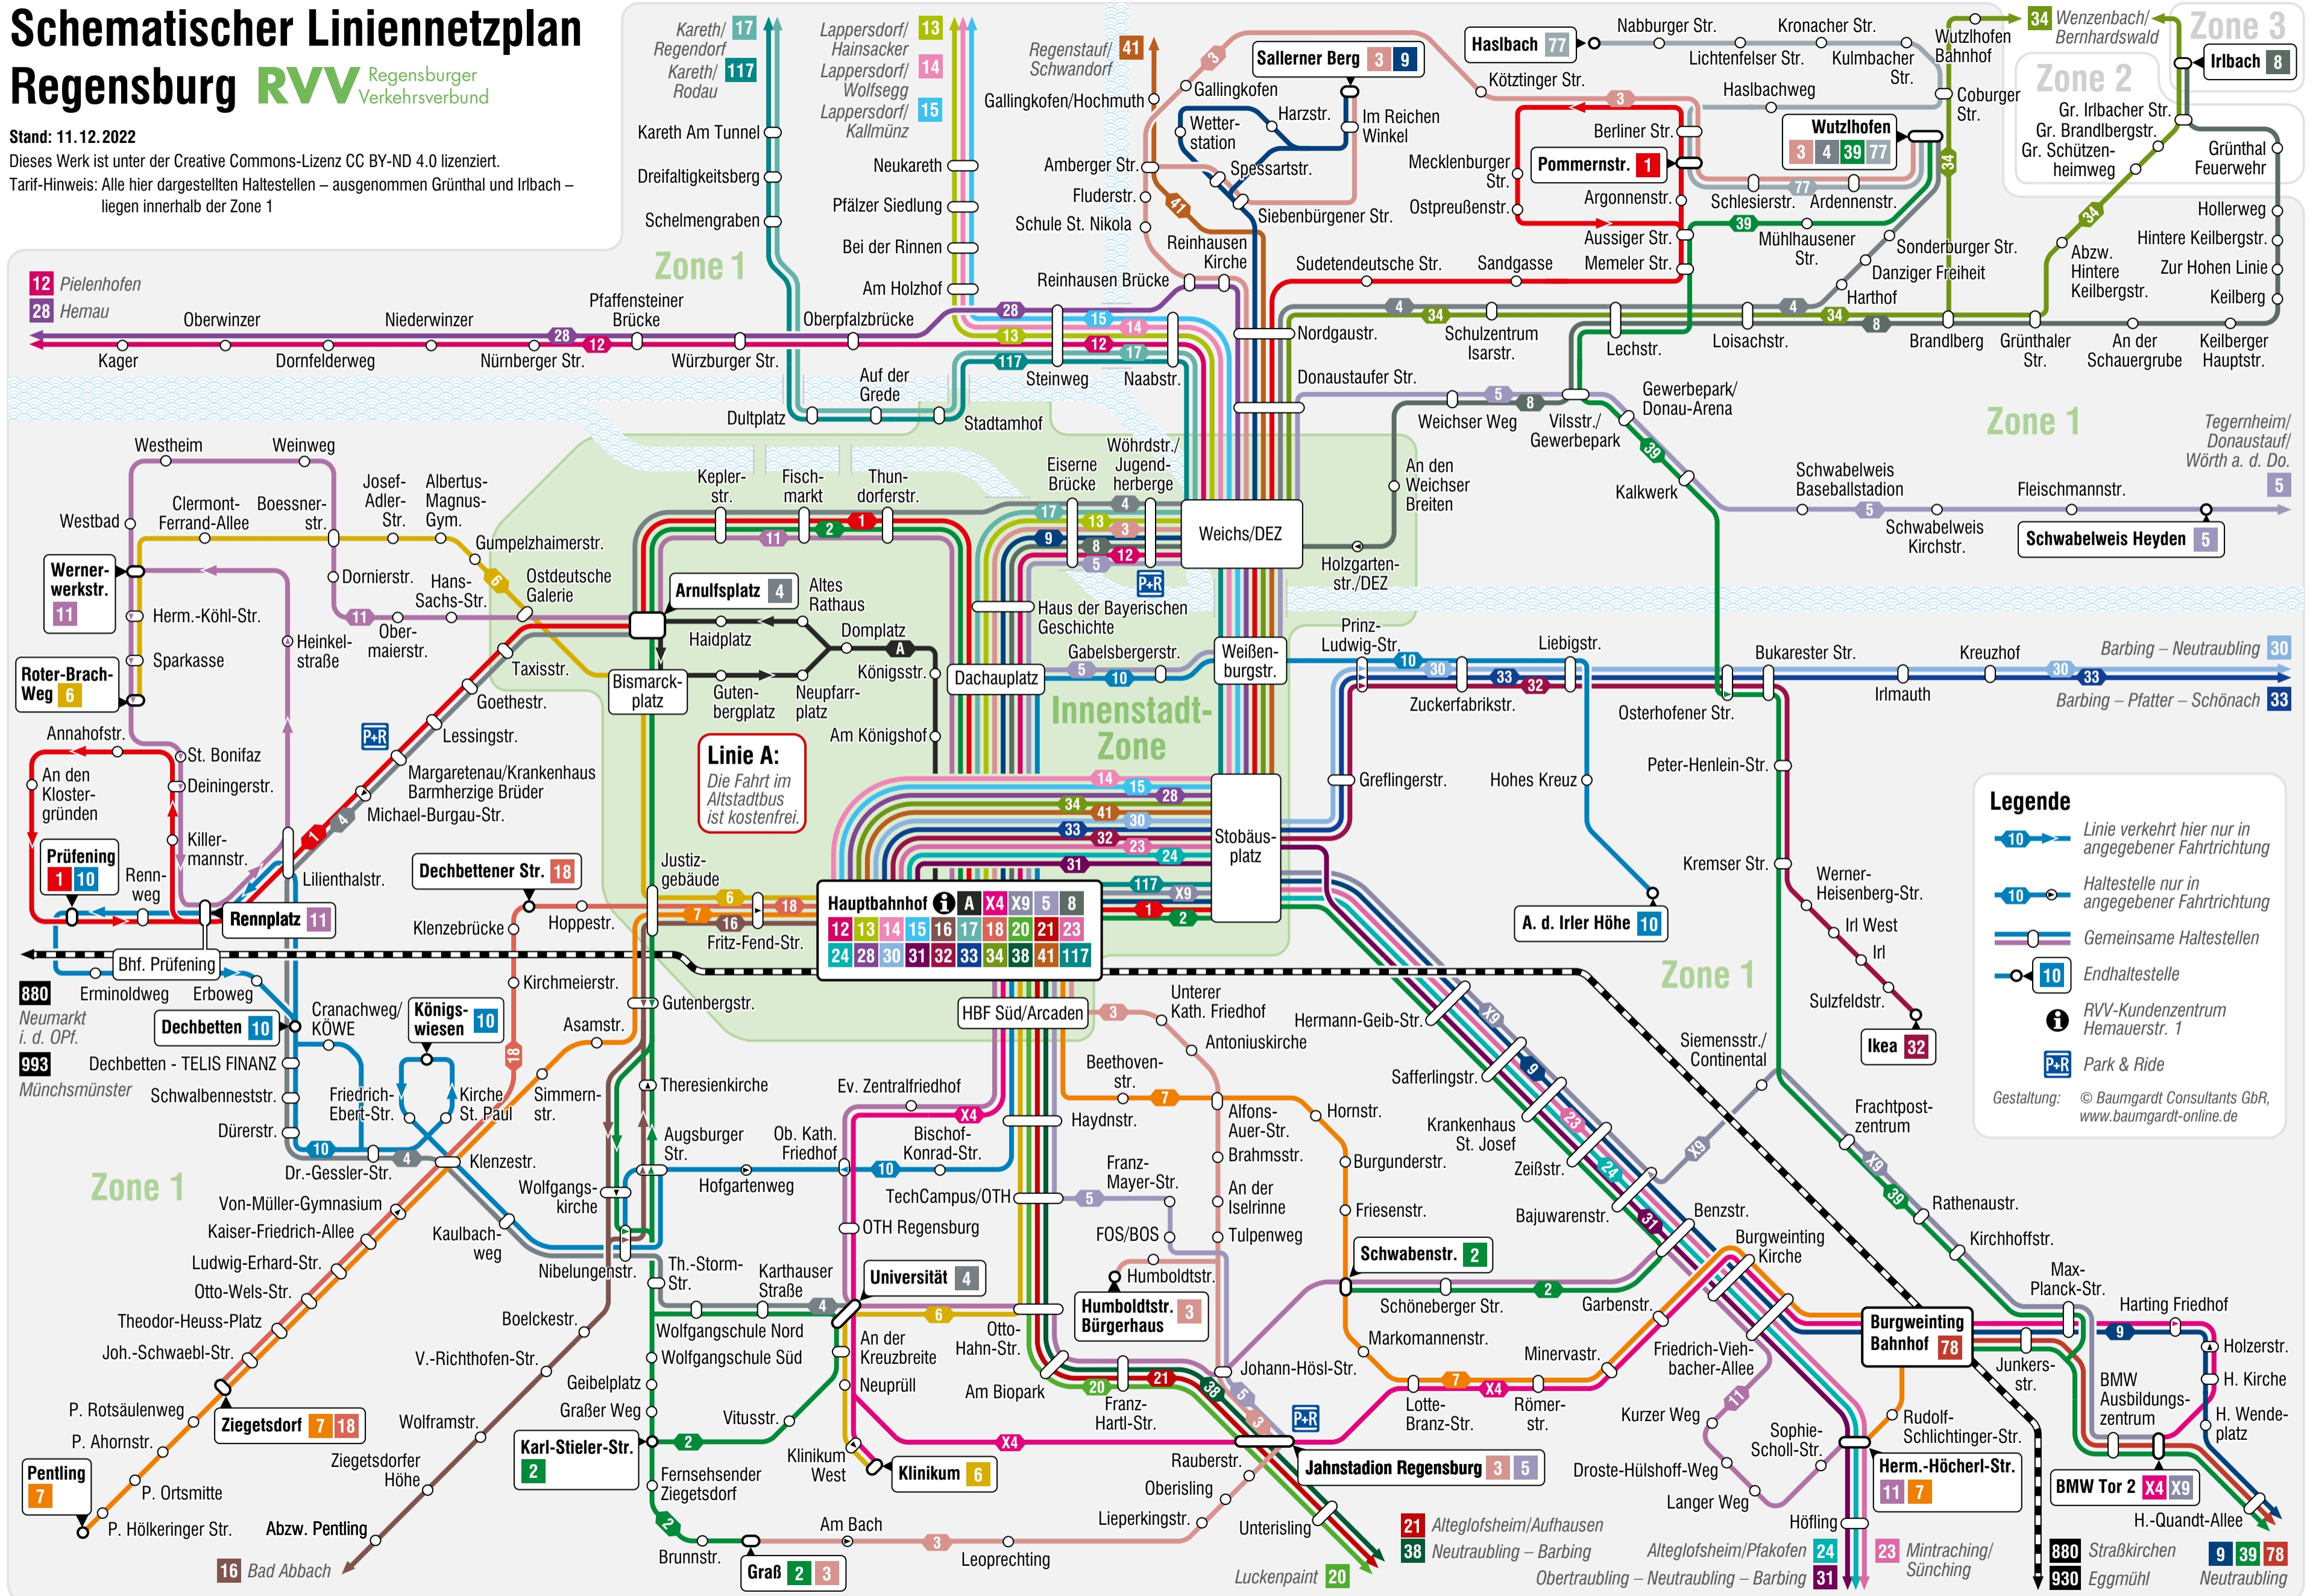

# Schematischer Liniennetzplan Regensburg

**RVV** Regensburger Verkehrsverbund

Stand: 11.12.2022

Dieses Werk ist unter der Creative Commons-Lizenz CC BY-ND 4.0 lizenziert.  
 Tarif-Hinweis: Alle hier dargestellten Haltestellen – ausgenommen Grünthal und Irlbach – liegen innerhalb der Zone 1

### Legende

- Linie verkehrt hier nur in angegebener Fahrtrichtung
- Haltestelle nur in angegebener Fahrtrichtung
- Gemeinsame Haltestellen
- Endhaltestelle
- RVV-Kundenzentrum Hemauerstr. 1
- Park & Ride

Gestaltung: © Baumgardt Consultants GbR, www.baumgardt-online.de

12 Pielenhofen 28 Hemau 17 Kareth/Regendorf 117 Kareth/Rodau 13 Lappersdorf/Hainsacker 14 Lappersdorf/Wolfsegg 15 Lappersdorf/Kallmünz 41 Regenstauf/Schwandorf 3 Sallerer Berg 9 Sallerer Berg 77 Haslbach 34 Wenzenbach/Bernhardswald 8 Irlbach 117 Kareth/Rodau 13 Lappersdorf/Hainsacker 14 Lappersdorf/Wolfsegg 15 Lappersdorf/Kallmünz 41 Regenstauf/Schwandorf 3 Sallerer Berg 9 Sallerer Berg 77 Haslbach 34 Wenzenbach/Bernhardswald 8 Irlbach