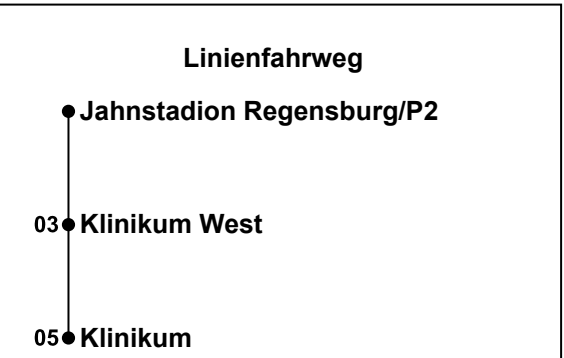

Uhr	Montag-Freitag	Samstag	Sonn-/Feiertag
05			
06			
07	29 49		
08	09 29 49		
09			
10			
11			
12			
13			
14			
15			
16			
17			
18			
19			
20			
21			
22			
23			
00			

Erklärung Fußnoten:

Vorlesungszeiten Uni: 17.04-21.07.23//16.10.-22.12.23//09.01.-10.02.2024
Nur während der Vorlesungszeit (UNI), aber nicht am 19.05. und 09.06.2023