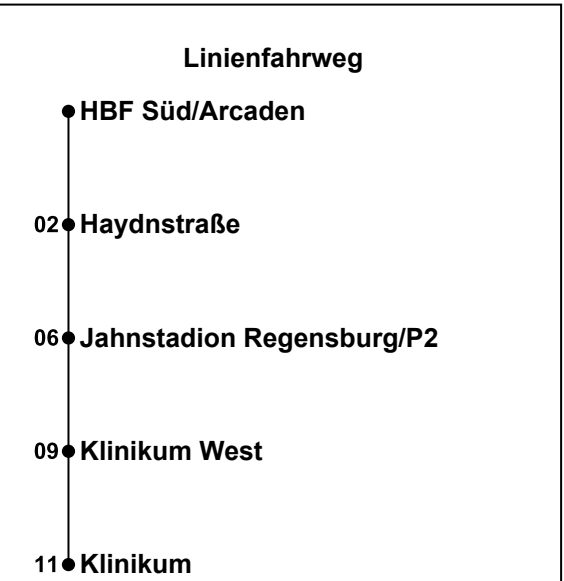

Uhr	Montag-Freitag	Samstag	Sonn-/Feiertag
05			
06			
07	22 42		
08	02 22 42		
09			
10			
11			
12			
13			
14			
15			
16			
17			
18			
19			
20			
21			
22			
23			
00			

Erklärung Fußnoten:

Vorlesungszeiten Uni: 17.04-21.07.23//16.10.-22.12.23//09.01.-10.02.2024
Nur während der Vorlesungszeit (UNI), aber nicht am 19.05. und 09.06.2023

Uhr	Montag-Freitag	Samstag	Sonn-/Feiertag
05			
06			
07	23 43		
08	03 23 43		
09			
10			
11			
12			
13			
14			
15			
16			
17			
18			
19			
20			
21			
22			
23			
00			

Erklärung Fußnoten:

Vorlesungszeiten Uni: 17.04-21.07.23//16.10.-22.12.23//09.01.-10.02.2024
Nur während der Vorlesungszeit (UNI), aber nicht am 19.05. und 09.06.2023

Uhr	Montag-Freitag	Samstag	Sonn-/Feiertag
05			
06			
07	29 49		
08	09 29 49		
09			
10			
11			
12			
13			
14			
15			
16			
17			
18			
19			
20			
21			
22			
23			
00			

Erklärung Fußnoten:

Vorlesungszeiten Uni: 17.04-21.07.23//16.10.-22.12.23//09.01.-10.02.2024
Nur während der Vorlesungszeit (UNI), aber nicht am 19.05. und 09.06.2023

Uhr	Montag-Freitag	Samstag	Sonn-/Feiertag
05			
06			
07	32 52		
08	12 32 52		
09			
10			
11			
12			
13			
14			
15			
16			
17			
18			
19			
20			
21			
22			
23			
00			

Erklärung Fußnoten:

Vorlesungszeiten Uni: 17.04-21.07.23//16.10.-22.12.23//09.01.-10.02.2024
Nur während der Vorlesungszeit (UNI), aber nicht am 19.05. und 09.06.2023