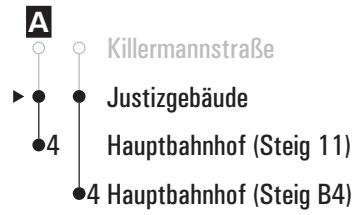

Montag - Freitag

05																				
06																				
07	26^s	36^s	46^s																	
08																				
09																				
10																				
11																				
12																				
13	10^{A/s}																			
14																				
15																				
16																				
17																				
18																				
19																				

Fahrwege mit Fahrzeit in Minuten

gültig ab 04.07.2021

A = fährt A   **s** = nur an Schultagen