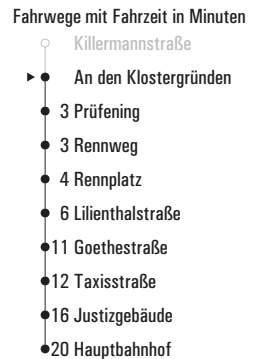

Montag - Freitag	
05	
06	
07	10^s 20^s 30^s
08	
09	
10	
11	
12	
13	
14	
15	
16	
17	
18	
19	
20	
21	
22	

Gültig ab 04.07.2021

s = nur an Schultagen