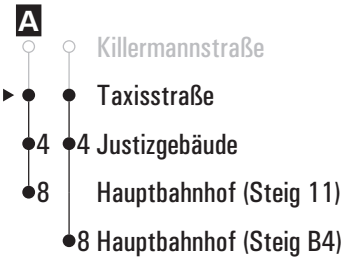

Montag - Freitag	
05	
06	
07	14 ^s 24 ^s 34 ^s
08	
09	
10	
11	
12	

gültig ab 04.07.2021

s = nur an Schultagen

Fahrwege mit Fahrzeit in Minuten

- Killermannstraße
- ▶ ● Rennplatz
- 2 Lilienthalstraße
- 7 Goethestraße
- 8 Taxisstraße
- 12 Justizgebäude
- 16 Hauptbahnhof

Montag - Freitag	
05	
06	
07	16 ^s 26 ^s 36 ^s
08	
09	
10	
11	
12	
13	
14	
15	
16	
17	
18	
19	
20	
21	

Fahrwege mit Fahrzeit in Minuten

Gültig ab 04.07.2021

s = nur an Schultagen

Montag - Freitag											
05											
06											
07	21 ^s	31 ^s	41 ^s								
08											
09											
10											
11											
12											
13	05 ^A										
14											
15											
16											
17											
18											
19											
20											
21											
22											
23											
00											
01											

Fahrwege mit Fahrzeit in Minuten

Gültig ab 04.07.2021

A = fährt A **s** = nur an Schultagen

 Montag - Freitag												
05												
06												
07	22 ^s	32 ^s	42 ^s									
08												
09												
10												
11												
12												
13	06 ^A _s											
14												
15												
16												
17												
18												
19												

Fahrwege mit Fahrzeit in Minuten

gültig ab 04.07.2021

A = fährt A **s** = nur an Schultagen

Montag - Freitag

05																				
06																				
07	26 ^s	36 ^s	46 ^s																	
08																				
09																				
10																				
11																				
12																				
13	10 ^{A/s}																			
14																				
15																				
16																				
17																				
18																				
19																				