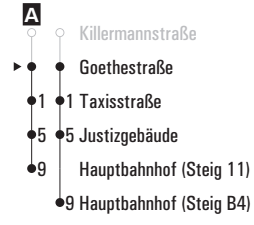

Montag - Freitag	
05	
06	
07	13 ^s 23 ^s 33 ^s
08	
09	
10	
11	
12	

gültig ab 04.07.2021

s = nur an Schultagen

Fahrwege mit Fahrzeit in Minuten

- Killermannstraße
- ▶ ● Rennweg
- 1 Rennplatz
- 3 Lilienthalstraße
- 8 Goethestraße
- 9 Taxisstraße
- 13 Justizgebäude
- 17 Hauptbahnhof

Montag - Freitag	
05	
06	
07	14 ^s 24 ^s 34 ^s
08	
09	
10	
11	
12	

gültig ab 04.07.2021

s = nur an Schultagen

Fahrwege mit Fahrzeit in Minuten

- Killermannstraße
- ▶ ● Rennplatz
- 2 Lilienthalstraße
- 7 Goethestraße
- 8 Taxisstraße
- 12 Justizgebäude
- 16 Hauptbahnhof

Montag - Freitag	
05	
06	
07	16 ^s 26 ^s 36 ^s
08	
09	
10	
11	
12	
13	
14	
15	
16	
17	
18	
19	
20	
21	

Fahrwege mit Fahrzeit in Minuten

Gültig ab 04.07.2021

s = nur an Schultagen

Montag - Freitag											
05											
06											
07	21 ^s	31 ^s	41 ^s								
08											
09											
10											
11											
12											
13	05 ^A										
14											
15											
16											
17											
18											
19											
20											
21											
22											
23											
00											
01											

Fahrwege mit Fahrzeit in Minuten

Gültig ab 04.07.2021

A = fährt A **s** = nur an Schultagen

 Montag - Freitag												
05												
06												
07	22 ^s	32 ^s	42 ^s									
08												
09												
10												
11												
12												
13	06 ^A _s											
14												
15												
16												
17												
18												
19												