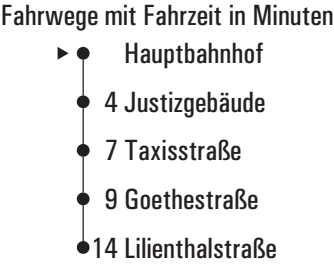

- Killermannstraße
- ▶ ● Lilienthalstraße
- 5 Goethestraße
- 6 Taxisstraße
- 10 Justizgebäude
- 14 Hauptbahnhof

gültig ab 01.12.2019

s = nur an Schultagen

Montag - Freitag

05									
06									
07	21 ^s	31 ^s	41 ^s						
08									
09									
10									
11									
12									
13	05 ^A _s								
14									
15									
16									
17									
18									
19									
20									
21									
22									
23									
00									
01									

Fahrwege mit Fahrzeit in Minuten

gültig ab 01.12.2019

A = fährt A

s = nur an Schultagen

Montag - Freitag	
05	
06	
07	22 ^s 32 ^s 42 ^s
08	
09	
10	
11	
12	
13	06 ^A _s
14	
15	
16	
17	
18	
19	

Fahrwege mit Fahrzeit in Minuten

gültig ab 01.12.2019

A = fährt A

s = nur an Schultagen

 Montag - Freitag												
05												
06												
07	26 ^s	36 ^s	46 ^s									
08												
09												
10												
11												
12												
13	10 ^{A/s}											
14												
15												
16												
17												
18												
19												

Fahrwege mit Fahrzeit in Minuten

gültig ab 01.12.2019

A = fährt A **s** = nur an Schultagen

 Montag - Freitag	
05	
06	
07	32 ^s 42 ^s
08	
09	
10	
11	
12	
13	
14	
15	

gültig ab 01.12.2019

s = nur an Schultagen