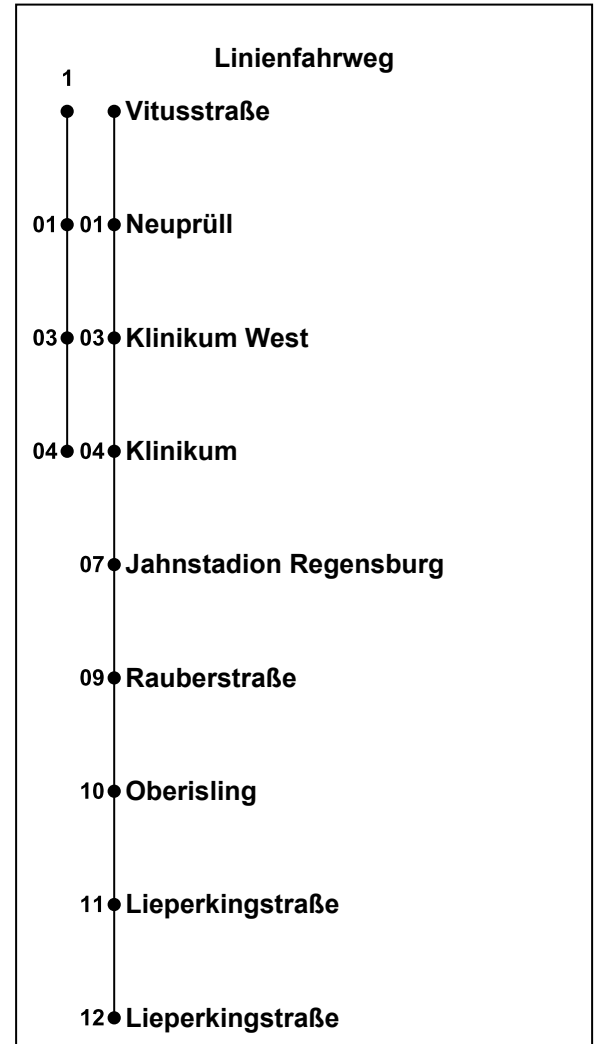

Zusätzlich fährt der Nachtbus in den Nächten:

02.10./03.10.25	13.05./14.05.26
25.12./26.12.25	24.05./25.05.26
31.12./01.01.26	03.06./04.06.26
05.01./06.01.26	25.12./26.12.26
30.04./01.05.26	31.12./01.01.27
	05.01./06.01.27