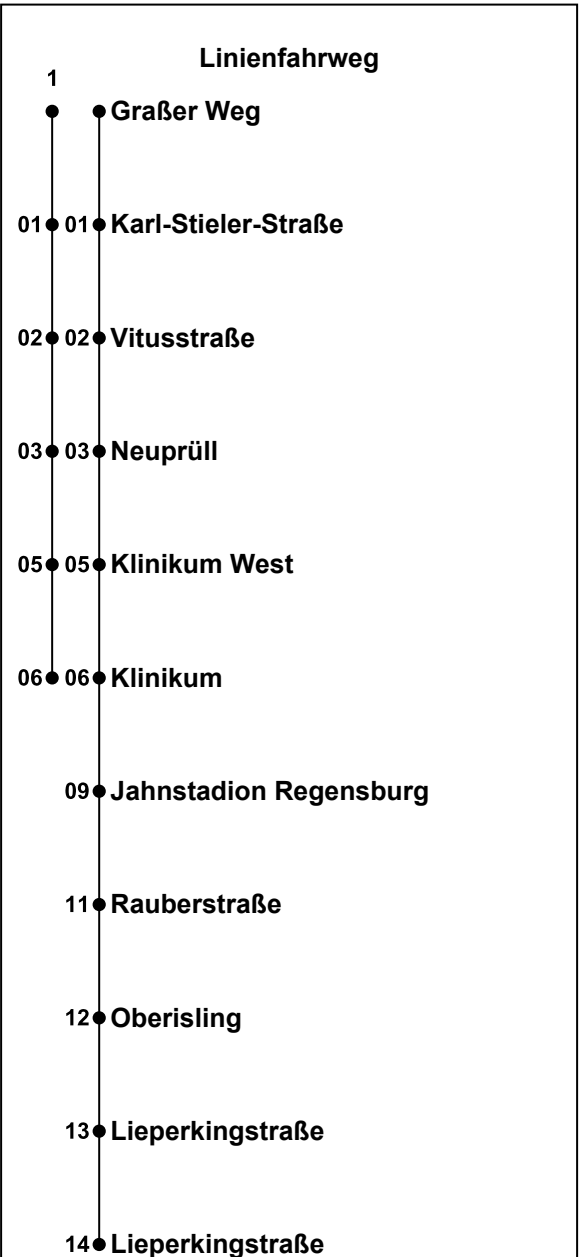

05  
06  
07  
08  
09  
10  
11  
12  
13  
14  
15  
16  
17  
18  
19  
20  
21  
22  
23

Zusätzlich fährt der Nachtbus in den Nächten:

02.10./03.10.25	13.05./14.05.26
25.12./26.12.25	24.05./25.05.26
31.12./01.01.26	03.06./04.06.26
05.01./06.01.26	25.12./26.12.26
30.04./01.05.26	31.12./01.01.27
	05.01./06.01.27