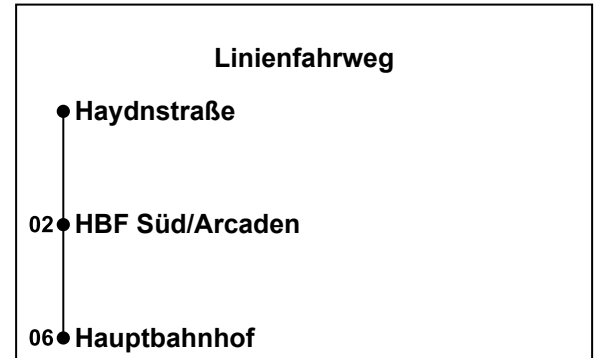

Uhr	Donnerstag Nacht	Freitag und Samstag	Freitag und Samstag Nacht	Nacht vor Feiertag

05
06
07
08
09
10
11
12
13
14
15
16
17
18
19
20
21
22
23
00
01
02
03
04
05