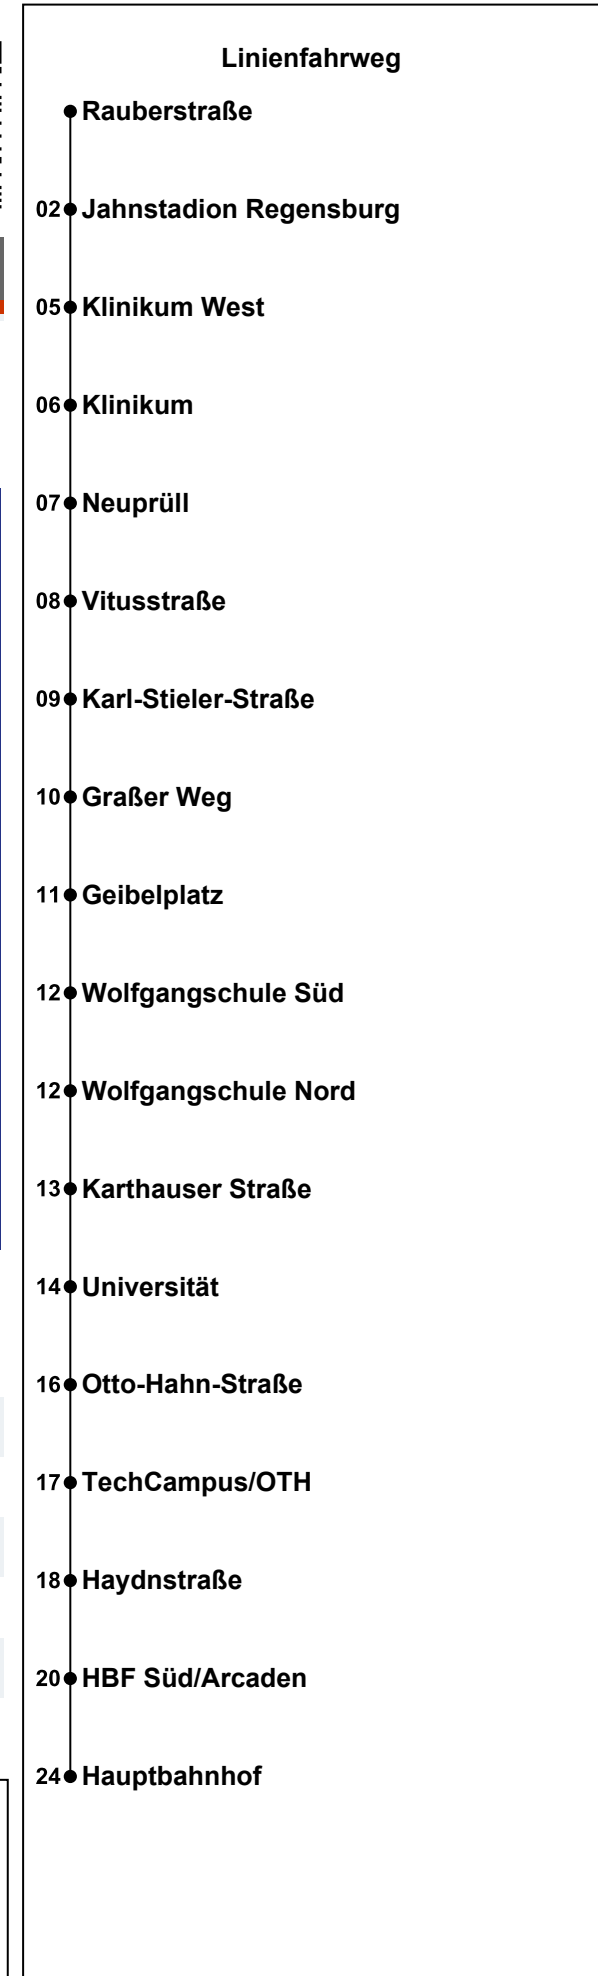

Zusätzlich fährt der Nachtbus in den Nächten:

02.10./03.10.25	13.05./14.05.26
25.12./26.12.25	24.05./25.05.26
31.12./01.01.26	03.06./04.06.26
05.01./06.01.26	25.12./26.12.26
30.04./01.05.26	31.12./01.01.27
	05.01./06.01.27