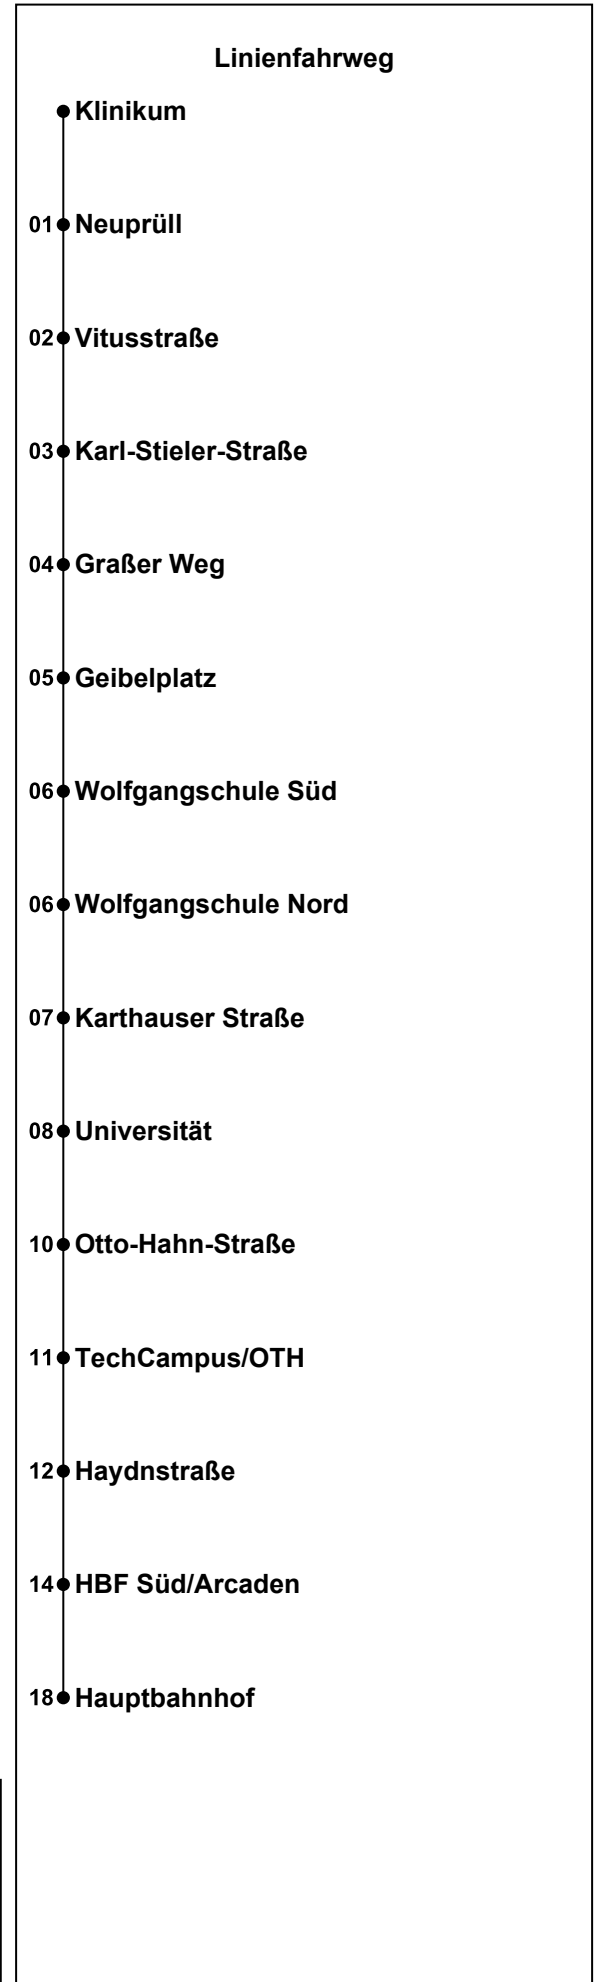

Zusätzlich fährt der Nachtbus in den Nächten:

02.10./03.10.25	13.05./14.05.26
25.12./26.12.25	24.05./25.05.26
31.12./01.01.26	03.06./04.06.26
05.01./06.01.26	25.12./26.12.26
30.04./01.05.26	31.12./01.01.27
	05.01./06.01.27