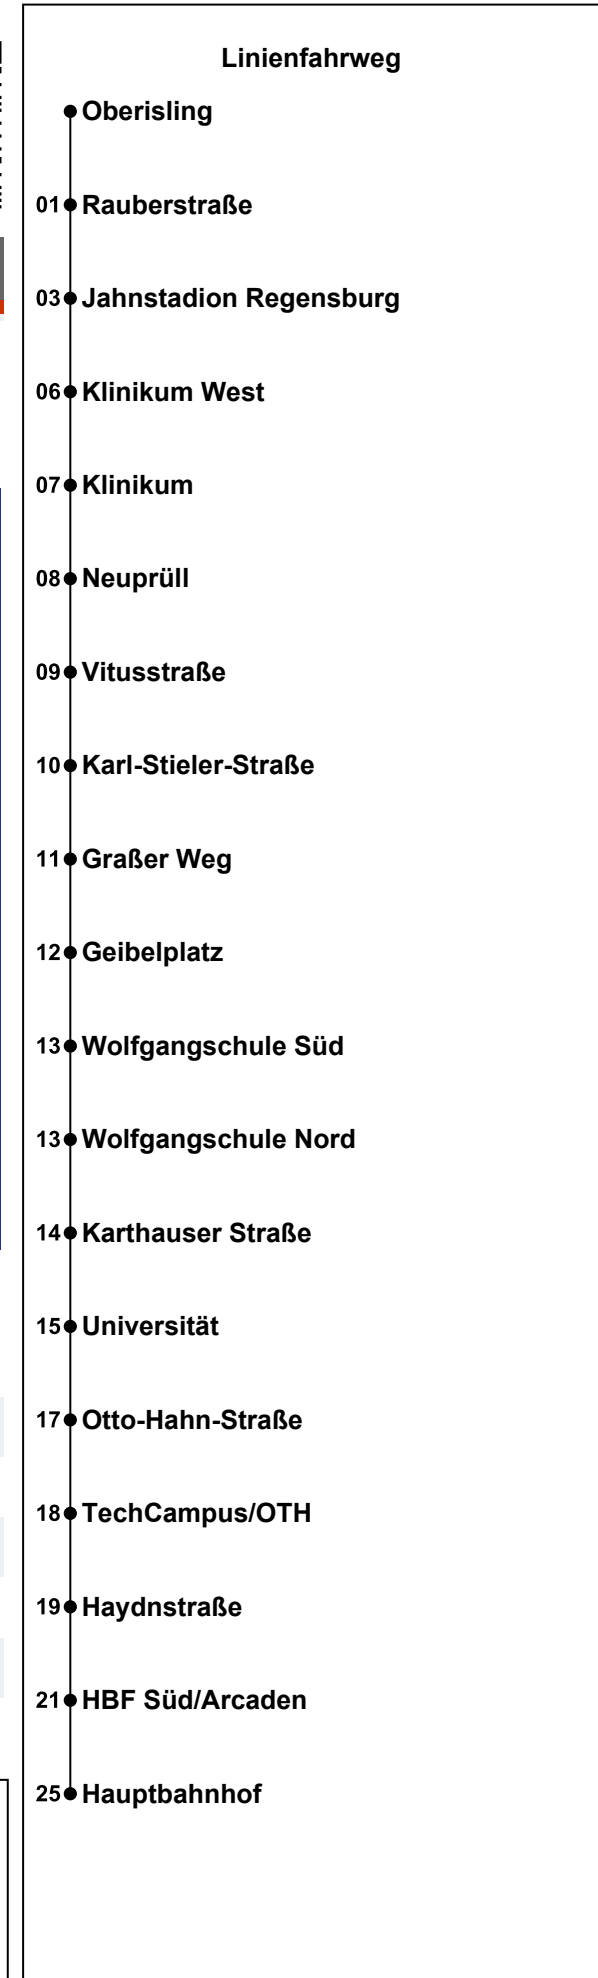

Zusätzlich fährt der Nachtbus in den Nächten:

02.10./03.10.25	13.05./14.05.26
25.12./26.12.25	24.05./25.05.26
31.12./01.01.26	03.06./04.06.26
05.01./06.01.26	25.12./26.12.26
30.04./01.05.26	31.12./01.01.27
	05.01./06.01.27