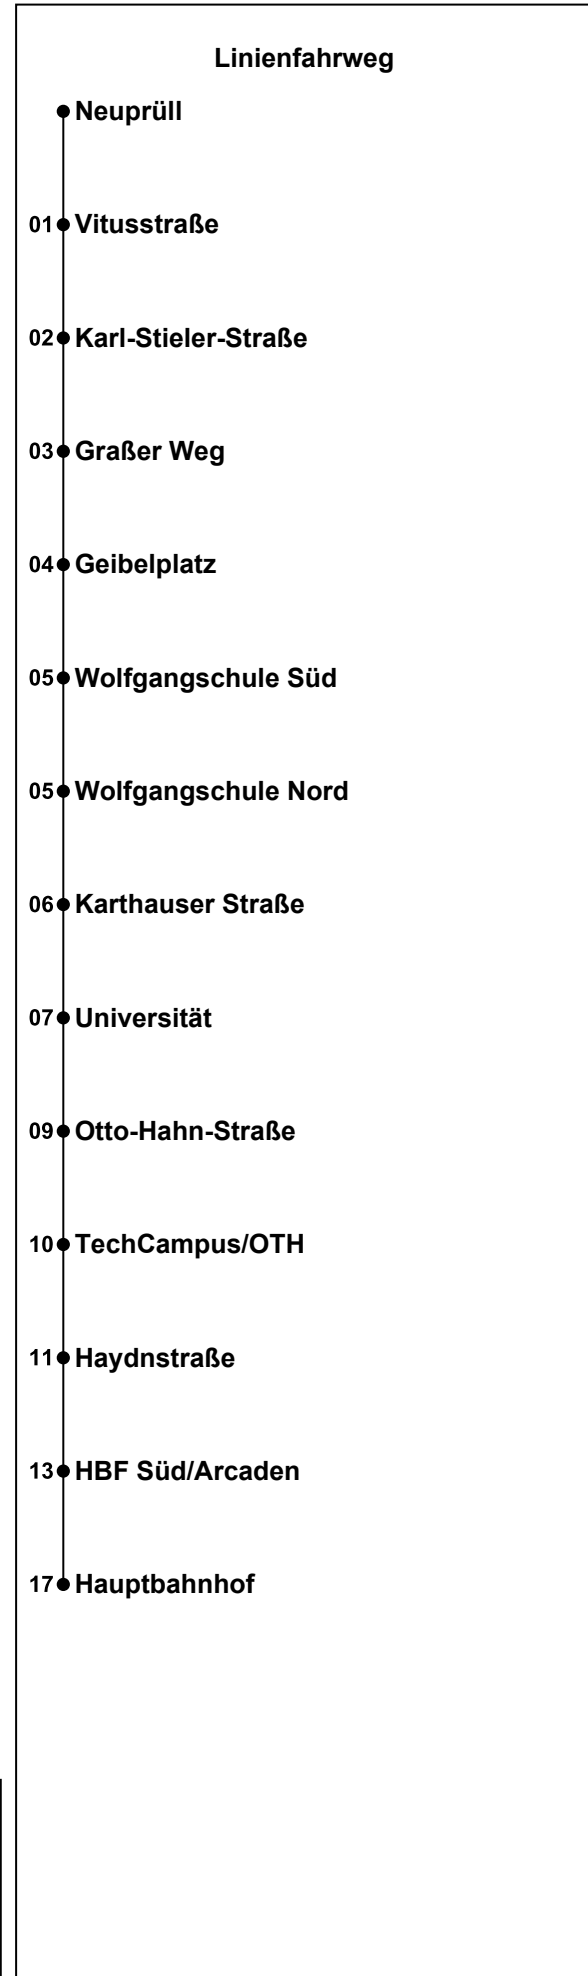

Zusätzlich fährt der Nachtbus in den Nächten:

02.10./03.10.25	13.05./14.05.26
25.12./26.12.25	24.05./25.05.26
31.12./01.01.26	03.06./04.06.26
05.01./06.01.26	25.12./26.12.26
30.04./01.05.26	31.12./01.01.27
	05.01./06.01.27