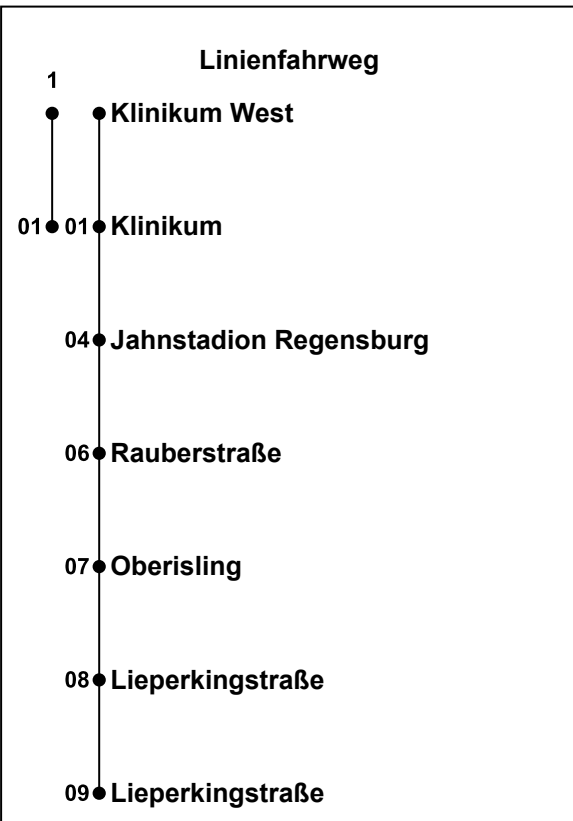

Erklärung Fußnoten:
1 = fährt Weg 1
= Verkehrt nicht am 01./02.01.26, 14./15.05.26, 04./05.06.26
= Nur an Silvester
nicht am Karfreitag, Reformationstag und am HI. Abend