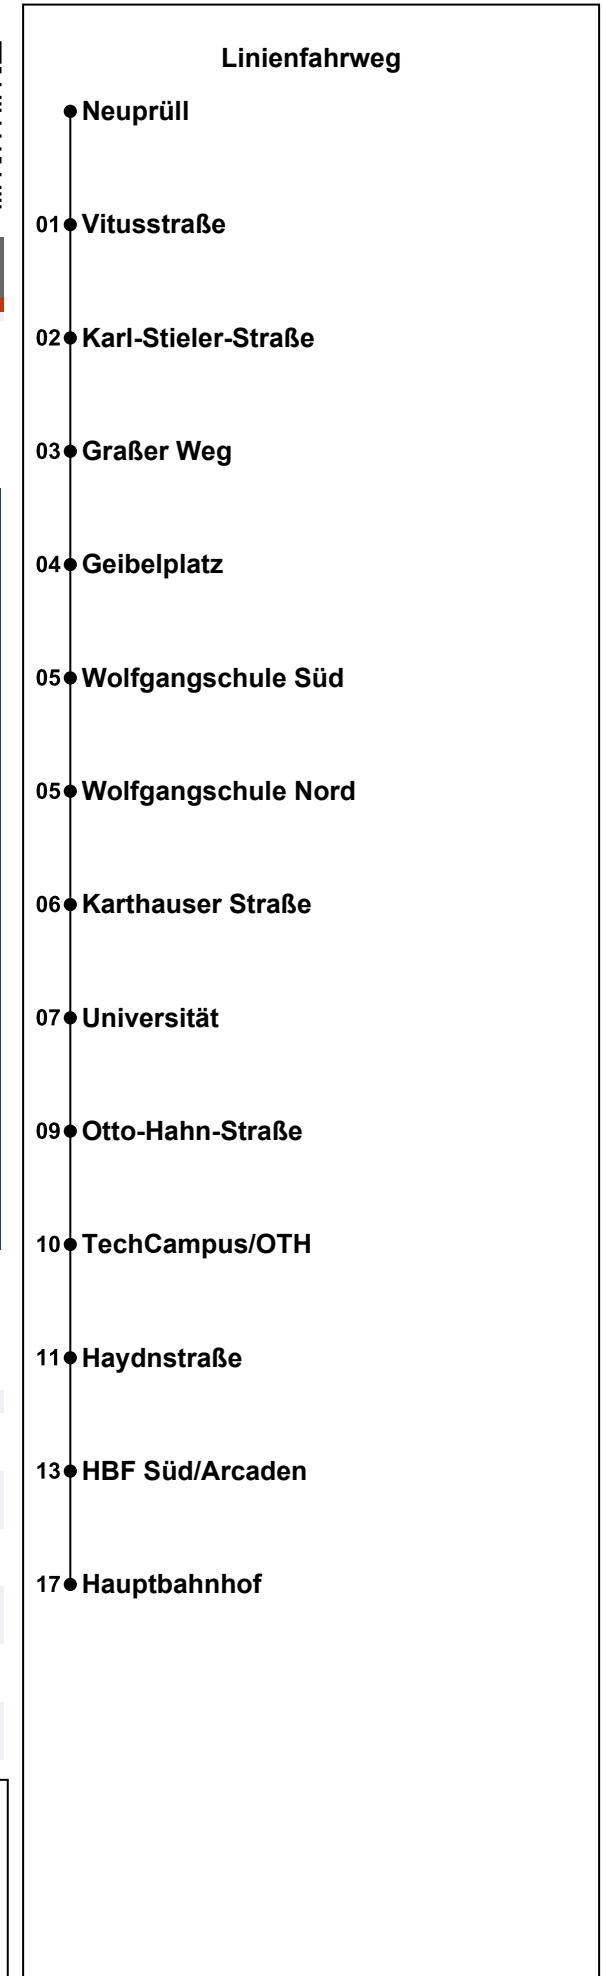

N3

Ⓜ Neuprüll
◀ Hauptbahnhof

Echtzeitauskunft

Uhr **Donnerstag Nacht** **Freitag und Samstag** **Freitag und Samstag Nacht** **Nacht vor Feiertag**

05
06
07
08
09
10
11
12
13
14
15
16
17
18
19
20
21
22
23
00
01
02
03
04
05

N3

H Vitusstraße
◀ Hauptbahnhof

Uhr **Donnerstag Nacht** **Freitag und Samstag** **Freitag und Samstag Nacht** **Nacht vor Feiertag**

05
06
07
08
09
10
11
12
13
14
15
16
17
18
19
20
21
22
23
00
01
02
03
04
05