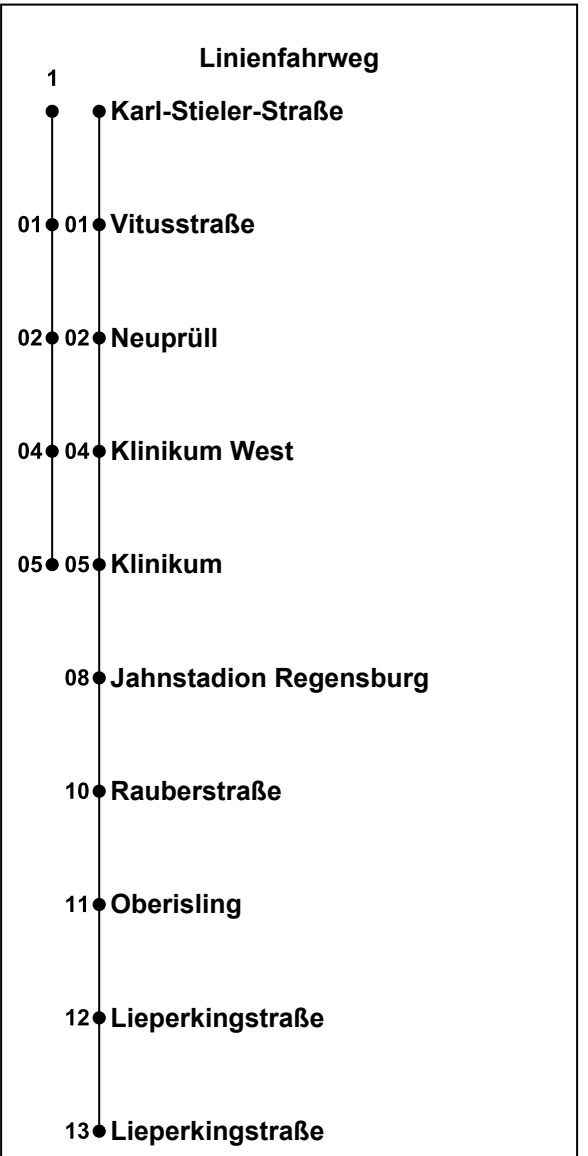

05  
06  
07  
08  
09  
10  
11  
12  
13  
14  
15  
16  
17  
18  
19  
20  
21  
22  
23

Zusätzlich fährt der Nachtbus in den Nächten:

02.10./03.10.25	13.05./14.05.26
25.12./26.12.25	24.05./25.05.26
31.12./01.01.26	03.06./04.06.26
05.01./06.01.26	25.12./26.12.26
30.04./01.05.26	31.12./01.01.27
	05.01./06.01.27