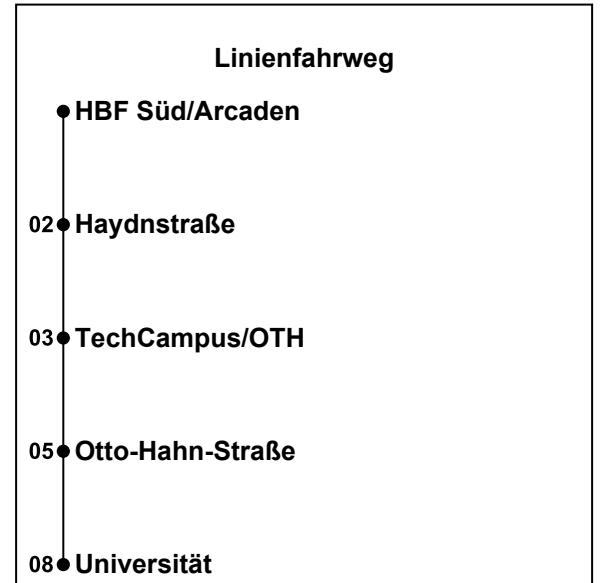

Erklärung Fußnoten:

Nur während der Vorlesungszeit (OTH) 16.03.-10.04.2026 und 01.10.-09.10.2026

Ⓜ HBF Süd/Arcaden

► Universität

Echtzeitauskunft

Uhr	Montag - Donnerstag OTH						Freitag OTH						Samstag	Sonntag
05														
06														
07	44	54					44	54						
08	04	14	24	34	44	54	04	14	24	34	44	54		
09	04	14	24	34	44	54	04	14	24	34	44	54		
10	04						04	14	34	54				
11							14	34	54					
12							04	14	24	34	44	54		
13							04							
14	04	14	24	34	44	54								
15	04	14	24	34	44	54								
16	04	14	24	34	44	54								
17	04	14	24	34	44	54								
18	04	14	24	39										
19														
20														
21														
22														
23														
00														