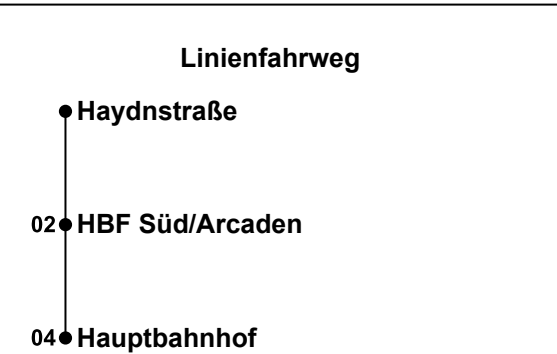

Uhr	Montag-Donnerstag UNI	Freitag UNI	Samstag
05			
06			
07	58	58	
08	08 18 28 38 48 58	08 18 28 38 48 58	
09	08 18 28 38 48 58	08 18 28 38 48 58	
10	08	08	
11			
12			
13			
14			
15	08 18 28 38 48 58		
16	08 18 28 38 48 58		
17	08 18 28 38 48 58		
18	08 18 28 38 48 58		
19	08 18 28 38 48 58		
20	23 43		
21			
22			
23			
00			

Erklärung Fußnoten:

Vorlesungszeiten Uni: 17.04-21.07.23//16.10.-22.12.23//09.01.-10.02.2024
Nur während der Vorlesungszeit (UNI), aber nicht am 19.05. und 09.06.2023