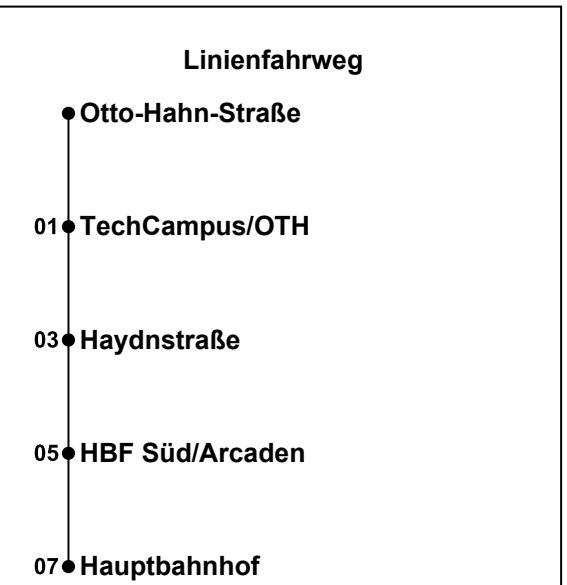

Uhr	Montag-Donnerstag UNI						Freitag UNI						Samstag
05													
06													
07	55						55						
08	05	15	25	35	45	55	05	15	25	35	45	55	
09	05	15	25	35	45	55	05	15	25	35	45	55	
10	05						05						
11													
12													
13													
14													
15	05	15	25	35	45	55							
16	05	15	25	35	45	55							
17	05	15	25	35	45	55							
18	05	15	25	35	45	55							
19	05	15	25	35	45	55							
20	20	40											
21													
22													
23													
00													

Erklärung Fußnoten:

Vorlesungszeiten Uni: 17.04-21.07.23//16.10.-22.12.23//09.01.-10.02.2024
Nur während der Vorlesungszeit (UNI), aber nicht am 19.05. und 09.06.2023