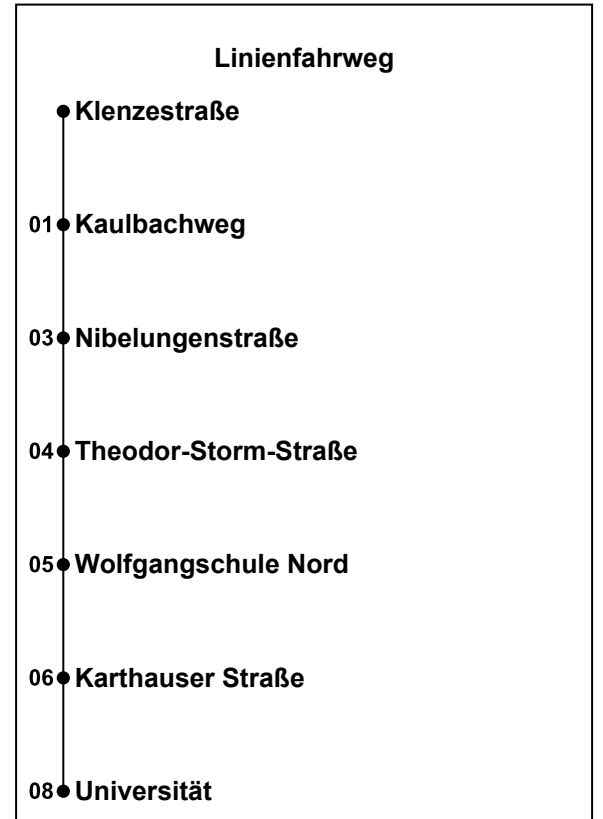

Ⓜ Klenzestraße (B)

◀ Universität

Echtzeitauskunft

Uhr	Montag - Donnerstag UNI	Freitag UNI	Samstag	Sonntag
05				
06				
07	37 47 57	37 47 57		
08	17 37 57	17 37 57		
09	17 37 57	17 37 57		
10				
11				
12				
13				
14				
15				
16				
17				
18				
19				
20				
21				
22				
23				
00				