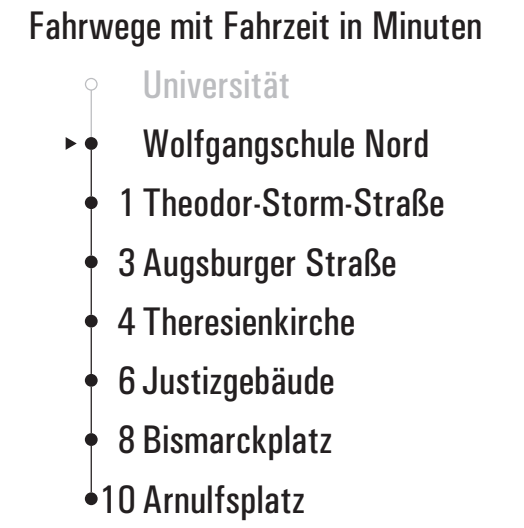

Montag - Freitag													
05													
06													
07													
08	04 V	24 V	44 V										
09	04 V	24 V	44 V										
10	04 V	24 V	44 V										
11	04 V	24 V	44 V										
12	04 V	24 V	44 V										
13	04 V	24 V	44 V										
14	04 V	24 V	44 V										
15	04 V	24 V	44 MD V										
16	04 MD V	24 MD V	44 MD V										
17	04 MD V	24 MD V	44 MD V										
18	04 MD V	24 MD V	44 MD V										
19	04 MD V	24 MD V	44 MD V										
20	04 MD V	24 MD V											
21													
22													
23													

Vorlesungszeiten: 14.10.2019-07.02.2020 und 20.04.2020-24.07.2020 ohne 02.06.2020 Gültig ab 14.10.2019

MD = nur montags bis donnerstags   **V** = nur während der Vorlesungszeiten (Universität)