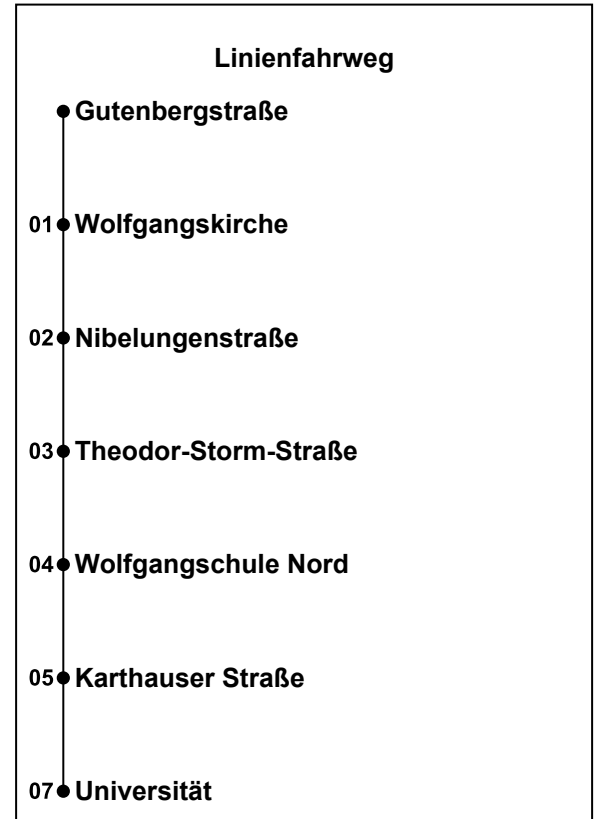

Ⓜ Justizgebäude
 ◀ Universität

Echtzeitauskunft

Uhr	Montag - Donnerstag UNI	Freitag UNI	Samstag	Sonntag
05				
06				
07	40	40		
08	00 24 44	00 24 44		
09	04 24 44	04 24 44		
10	04 24 44	04 24 44		
11	04 24 44	04 24 44		
12	04 24 44	04 24 44		
13	04 24 44	04 24 44		
14	04 24 44	04 24 44		
15	04 24 44	04		
16	04 24 44			
17	04 24 44			
18	04 24 44			
19	04 31 51			
20	21			
21				
22				
23				
00				

H Gutenbergstraße
 ◀ Universität

Uhr	Montag - Donnerstag UNI	Freitag UNI	Samstag	Sonntag
05				
06				
07	42	42		
08	02 26 46	02 26 46		
09	06 26 46	06 26 46		
10	06 26 46	06 26 46		
11	06 26 46	06 26 46		
12	06 26 46	06 26 46		
13	06 26 46	06 26 46		
14	06 26 46	06 26 46		
15	06 26 46	06		
16	06 26 46			
17	06 26 46			
18	06 26 46			
19	06 33 53			
20	23			
21				
22				
23				
00				