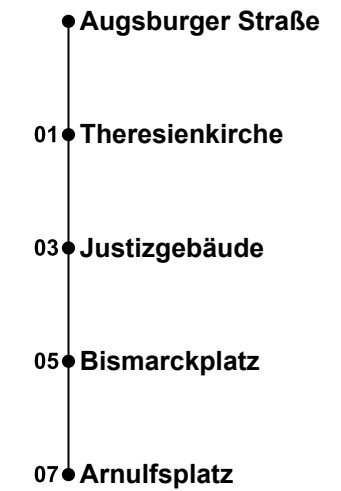

Uhr	Montag-Donnerstag UNI	Freitag UNI	Samstag
05			
06			
07			
08	07 27 47	07 27 47	
09	07 27 47	07 27 47	
10	07 27 47	07 27 47	
11	07 27 47	07 27 47	
12	07 27 47	07 27 47	
13	07 27 47	07 27 47	
14	07 27 47	07 27 47	
15	07 27 47	07 27	
16	07 27 47		
17	07 27 47		
18	07 27 47		
19	07 27 47		
20	07 27		
21			
22			
23			
00			

Linienfahrweg

Erklärung Fußnoten:

Vorlesungszeiten Uni: 17.04-21.07.23//16.10.-22.12.23//09.01.-10.02.2024
Nur während der Vorlesungszeit (UNI), aber nicht am 19.05. und 09.06.2023