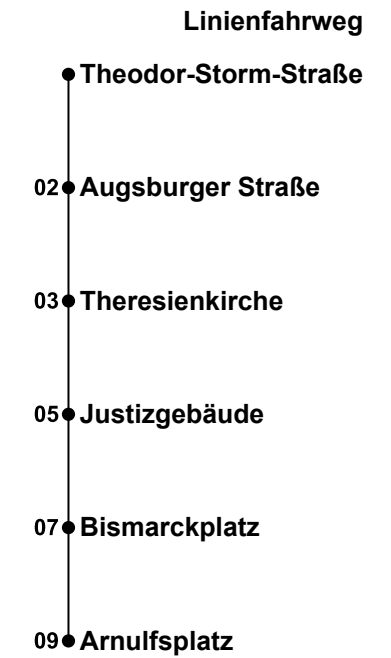

Uhr	Montag-Donnerstag UNI			Freitag UNI			Samstag
05							
06							
07							
08	05	25	45	05	25	45	
09	05	25	45	05	25	45	
10	05	25	45	05	25	45	
11	05	25	45	05	25	45	
12	05	25	45	05	25	45	
13	05	25	45	05	25	45	
14	05	25	45	05	25	45	
15	05	25	45	05	25		
16	05	25	45				
17	05	25	45				
18	05	25	45				
19	05	25	45				
20	05	25					
21							
22							
23							
00							

Erklärung Fußnoten:

Vorlesungszeiten Uni: 17.04-21.07.23//16.10.-22.12.23//09.01.-10.02.2024
Nur während der Vorlesungszeit (UNI), aber nicht am 19.05. und 09.06.2023