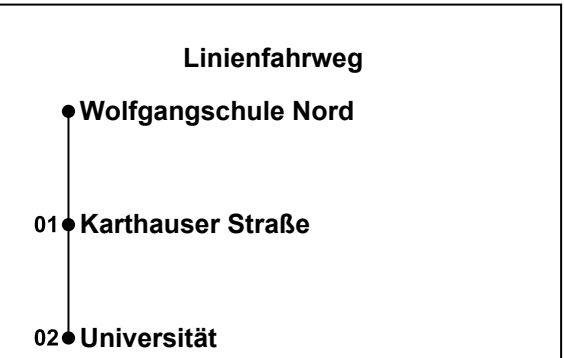

Uhr	Montag-Donnerstag UNI	Freitag UNI	Samstag
05			
06			
07	47	47	
08	07 27 47	07 27 47	
09	07 27 47	07 27 47	
10	07 27 47	07 27 47	
11	07 27 47	07 27 47	
12	07 27 47	07 27 47	
13	07 27 47	07 27 47	
14	07 27 47	07 27 47	
15	07 27 47	07	
16	07 27 47		
17	07 27 47		
18	07 27 47		
19	07 27 47		
20	08 28		
21			
22			
23			
00			

Erklärung Fußnoten:

Vorlesungszeiten Uni: 17.04-21.07.23//16.10.-22.12.23//09.01.-10.02.2024
Nur während der Vorlesungszeit (UNI), aber nicht am 19.05. und 09.06.2023