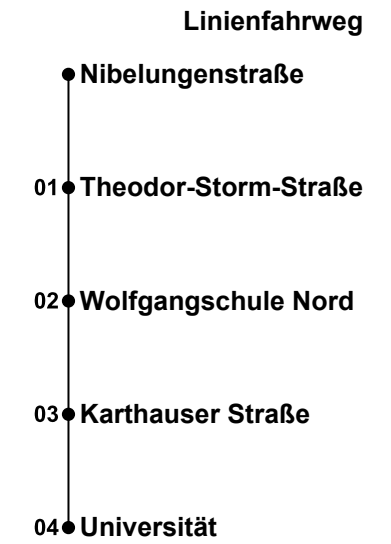

Uhr	Montag-Donnerstag UNI			Freitag UNI			Samstag
05							
06							
07	45			45			
08	05	25	45	05	25	45	
09	05	25	45	05	25	45	
10	05	25	45	05	25	45	
11	05	25	45	05	25	45	
12	05	25	45	05	25	45	
13	05	25	45	05	25	45	
14	05	25	45	05	25	45	
15	05	25	45	05			
16	05	25	45				
17	05	25	45				
18	05	25	45				
19	05	25	45				
20	06	26					
21							
22							
23							
00							

Erklärung Fußnoten:

Vorlesungszeiten Uni: 17.04-21.07.23//16.10.-22.12.23//09.01.-10.02.2024
Nur während der Vorlesungszeit (UNI), aber nicht am 19.05. und 09.06.2023