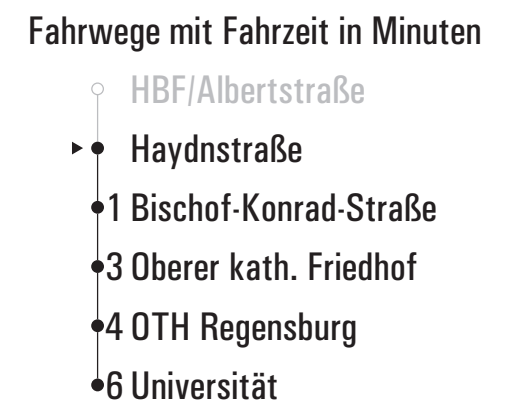

Montag - Freitag												
05												
06												
07	44^V	54^V										
08	04^V	14^V	24^V	34^V	44^V	54^V						
09	04^V	14^V	24^V	34^V	44^V	54^V						
10	04^V	14^V	24^V	34^V	44^V	54^V						
11	04^V	14^V	24^V	34^V	44^V	54^V						
12	04^V	14^V	24^V	34^V	44^V	54^V						
13	04^V	14^V	24^V	34^V	44^V	54^V						
14	04^V	14^V	24^V	34^V	44^V	54^V						
15	04^V	14^V	24^V	34^V	44^V	54^{MD}						
16	04^{MD}	14^{MD}	24^{MD}	34^{MD}	44^{MD}	54^{MD}						
17	04^{MD}	14^{MD}	24^{MD}	34^{MD}	44^{MD}	54^{MD}						
18	04^{MD}	14^{MD}	24^{MD}	34^{MD}	54^{MD}							
19	14^{MD}	34^{MD}	54^{MD}									
20	14^{MD}	34^{MD}										
21												
22												
23												
00												

Vorlesungszeiten: 14.10.2019-07.02.2020 und 20.04.2020-24.07.2020 ohne 02.06.2020 gültig ab 14.10.2019

MD = nur montags bis donnerstags   **V** = nur während der Vorlesungszeiten (Universität)