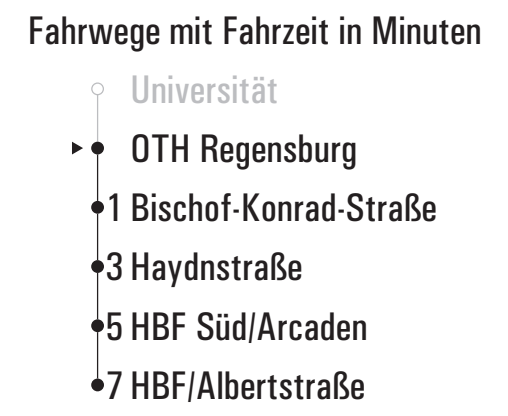

Montag - Freitag													
05													
06													
07	49^V	59^V											
08	09^V	19^V	29^V	39^V	49^V	59^V							
09	09^V	19^V	29^V	39^V	49^V	59^V							
10	09^V	19^V	29^V	39^V	49^V	59^V							
11	09^V	19^V	29^V	39^V	49^V	59^V							
12	09^V	19^V	29^V	39^V	49^V	59^V							
13	09^V	19^V	29^V	39^V	49^V	59^V							
14	09^V	19^V	29^V	39^V	49^V	59^V							
15	09^V	19^V	29^V	39^{MD} ^V	49^{MD} ^V	59^{MD} ^V							
16	09^{MD} ^V	19^{MD} ^V	29^{MD} ^V	39^{MD} ^V	49^{MD} ^V	59^{MD} ^V							
17	09^{MD} ^V	19^{MD} ^V	29^{MD} ^V	39^{MD} ^V	49^{MD} ^V	59^{MD} ^V							
18	09^{MD} ^V	19^{MD} ^V	29^{MD} ^V	39^{MD} ^V	49^{MD} ^V	59^{MD} ^V							
19	09^{MD} ^V	29^{MD} ^V	49^{MD} ^V										
20	09^{MD} ^V	29^{MD} ^V											
21													
22													
23													
00													

Vorlesungszeiten: 14.10.2019-07.02.2020 und 20.04.2020-24.07.2020 ohne 02.06.2020 gültig ab 14.10.2019

MD = nur montags bis donnerstags   **V** = nur während der Vorlesungszeiten (Universität)