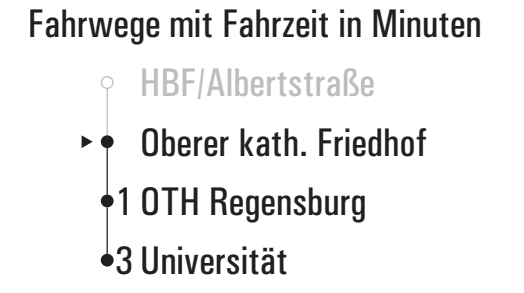

Montag - Freitag												
05												
06												
07	47^V	57^V										
08	07^V	17^V	27^V	37^V	47^V	57^V						
09	07^V	17^V	27^V	37^V	47^V	57^V						
10	07^V	17^V	27^V	37^V	47^V	57^V						
11	07^V	17^V	27^V	37^V	47^V	57^V						
12	07^V	17^V	27^V	37^V	47^V	57^V						
13	07^V	17^V	27^V	37^V	47^V	57^V						
14	07^V	17^V	27^V	37^V	47^V	57^V						
15	07^V	17^V	27^V	37^V	47^V	57^{MD}						
16	07^{MD}	17^{MD}	27^{MD}	37^{MD}	47^{MD}	57^{MD}						
17	07^{MD}	17^{MD}	27^{MD}	37^{MD}	47^{MD}	57^{MD}						
18	07^{MD}	17^{MD}	27^{MD}	37^{MD}	57^{MD}							
19	17^{MD}	37^{MD}	57^{MD}									
20	17^{MD}	37^{MD}										
21												
22												
23												
00												

Vorlesungszeiten: 14.10.2019-07.02.2020 und 20.04.2020-24.07.2020 ohne 02.06.2020 gültig ab 14.10.2019

MD = nur montags bis donnerstags   **V** = nur während der Vorlesungszeiten (Universität)