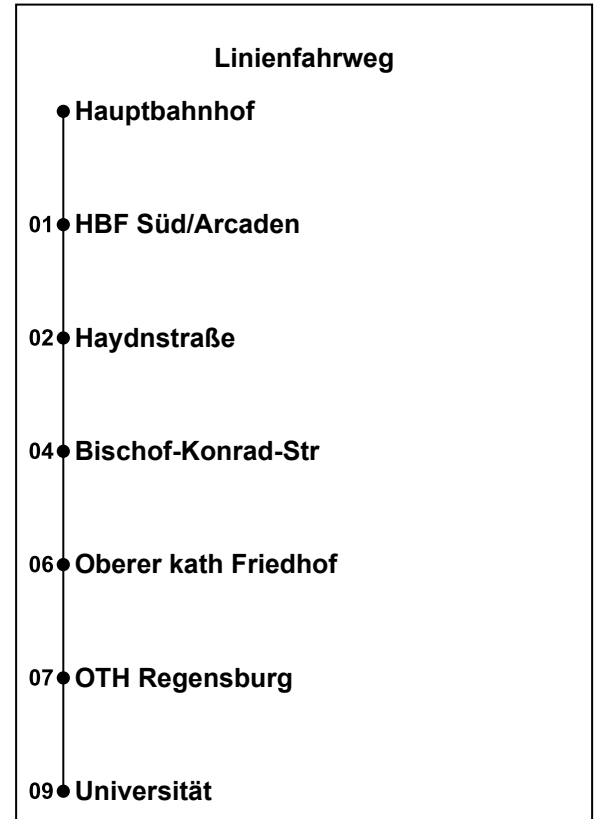

Ⓜ Hauptbahnhof (B8)

▶ Universität

Echtzeitauskunft

Uhr	Montag - Donnerstag UNI						Freitag UNI						Samstag	Sonntag
05														
06														
07	38	48	58				38	48	58					
08	08	18	28	38	48	58	08	18	28	38	48	58		
09	08	18	28	38	48	58	08	18	28	38	48	58		
10	08	23	33	43	53		08	23	33	43	53			
11	03	13	23	33	43	53	03	13	23	33	43	53		
12	03	13	23	33	43	53	03	13	23	33	43	53		
13	03	13	23	33	43	53	03	13	23	33	43	53		
14	03	13	23	33	43	53	03	13	23	33	43	53		
15	08	18	28	38	48	58	08	18	28					
16	08	18	28	38	48	58								
17	08	18	28	38	48	58								
18	08	18	28	38										
19	08	30												
20	00													
21														
22														
23														
00														