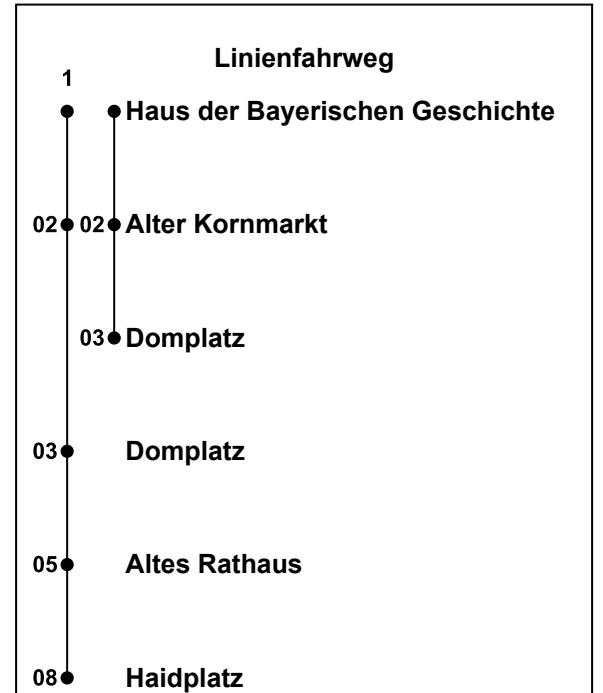

Erklärung Fußnoten:

W = Nicht während des Christkindlmarktes

H Mobilitätsdreh Scheibe Unterer Wöhrd

◀ Haidplatz

Echtzeitauskunft

Uhr	Montag - Freitag	Samstag	Sonn-/Feiertag	Montag - Freitag (Christkindlmarkt)
05				
06				
07				
08	49 ¹ _{HW}			49 _D
09	09 ¹ _{HW} 29 ¹ _{HW} 49 ¹ _{HW}	45 _D		09 _D 29 _D 45 _D
10	09 ¹ _{HW} 29 ¹ _{HW} 49 ¹ _{HW}	00 _D 15 _D 30 _D 45 _D		00 _D 15 _D 30 _D 45 _D
11	09 ¹ _{HW} 29 ¹ _{HW} 49 ¹ _{HW}	00 _D 15 _D 30 _D 45 _D		00 _D 15 _D 30 _D 45 _D
12	09 ¹ _{HW} 29 ¹ _{HW} 49 ¹ _{HW}	00 _D 15 _D 30 _D 45 _D		00 _D 15 _D 30 _D 45 _D
13	09 ¹ _{HW} 29 ¹ _{HW} 49 ¹ _{HW}	00 _D 15 _D 30 _D 45 _D		00 _D 15 _D 30 _D 45 _D
14	09 ¹ _{HW} 29 ¹ _{HW} 49 ¹ _{HW}	00 _D 15 _D 30 _D 45 _D		00 _D 15 _D 30 _D 45 _D
15	09 ¹ _{HW} 29 ¹ _{HW} 49 ¹ _{HW}	00 _D 15 _D 30 _D 45 _D		00 _D 15 _D 30 _D 45 _D
16	09 ¹ _{HW} 29 ¹ _{HW} 49 ¹ _{HW}	00 _D 15 _D 30 _D 45 _D		00 _D 15 _D 30 _D 45 _D
17	09 ¹ _{HW} 29 ¹ _{HW} 49 ¹ _{HW}	00 _D 15 _D 30 _D 45 _D		00 _D 15 _D 30 _D 45 _D
18	09 ¹ _{HW} 29 ¹ _{HW} 54 ¹ _{HW}			00 _D 15 _D 30 _D 45 _D
19	24 ¹ _{HW} 54 ¹ _{HW}			00 _D 15 _D 30 _D 45 _D
20				00 _D
21				
22				
23				
00				

Erklärung Fußnoten:

- 1 = fährt Weg 1
- D** = Nur bis Domplatz, dann weiter als Linie A bis Hauptbahnhof
- H** = Ab Haidplatz weiter als Linie A Richtung Hauptbahnhof
- W** = Nicht während des Christkindlmarktes