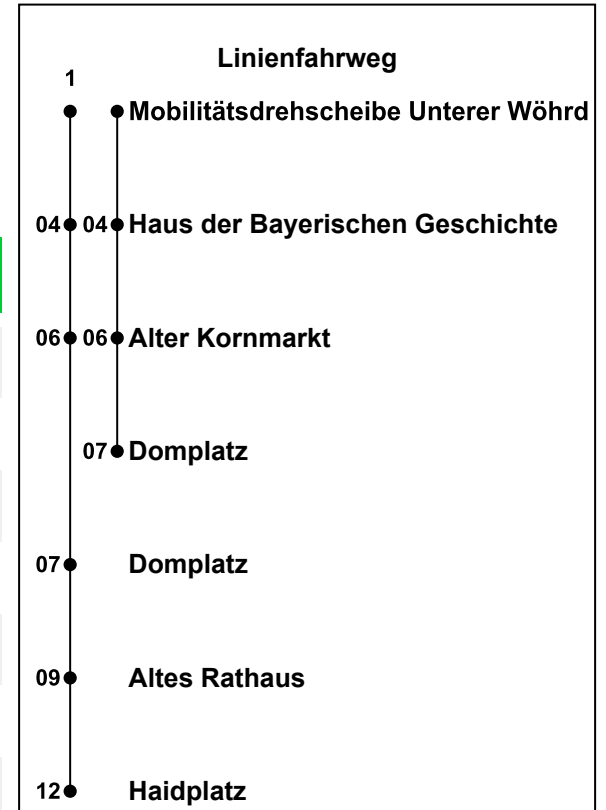

Erklärung Fußnoten:

W = Nicht während des Christkindlmarktes

H Mobilitätsdreh Scheibe Unterer Wöhrd

◀ Haidplatz

Echtzeitauskunft

Uhr	Montag - Freitag	Samstag	Sonn-/Feiertag	Montag - Freitag (Christkindlmarkt)
05				
06				
07				
08	49 ¹ _{HW}			49 _D
09	09 ¹ _{HW} 29 ¹ _{HW} 49 ¹ _{HW}	45 _D		09 _D 29 _D 45 _D
10	09 ¹ _{HW} 29 ¹ _{HW} 49 ¹ _{HW}	00 _D 15 _D 30 _D 45 _D		00 _D 15 _D 30 _D 45 _D
11	09 ¹ _{HW} 29 ¹ _{HW} 49 ¹ _{HW}	00 _D 15 _D 30 _D 45 _D		00 _D 15 _D 30 _D 45 _D
12	09 ¹ _{HW} 29 ¹ _{HW} 49 ¹ _{HW}	00 _D 15 _D 30 _D 45 _D		00 _D 15 _D 30 _D 45 _D
13	09 ¹ _{HW} 29 ¹ _{HW} 49 ¹ _{HW}	00 _D 15 _D 30 _D 45 _D		00 _D 15 _D 30 _D 45 _D
14	09 ¹ _{HW} 29 ¹ _{HW} 49 ¹ _{HW}	00 _D 15 _D 30 _D 45 _D		00 _D 15 _D 30 _D 45 _D
15	09 ¹ _{HW} 29 ¹ _{HW} 49 ¹ _{HW}	00 _D 15 _D 30 _D 45 _D		00 _D 15 _D 30 _D 45 _D
16	09 ¹ _{HW} 29 ¹ _{HW} 49 ¹ _{HW}	00 _D 15 _D 30 _D 45 _D		00 _D 15 _D 30 _D 45 _D
17	09 ¹ _{HW} 29 ¹ _{HW} 49 ¹ _{HW}	00 _D 15 _D 30 _D 45 _D		00 _D 15 _D 30 _D 45 _D
18	09 ¹ _{HW} 29 ¹ _{HW} 54 ¹ _{HW}			00 _D 15 _D 30 _D 45 _D
19	24 ¹ _{HW} 54 ¹ _{HW}			00 _D 15 _D 30 _D 45 _D
20				00 _D
21				
22				
23				
00				

Erklärung Fußnoten:

- 1 = fährt Weg 1
- D** = Nur bis Domplatz, dann weiter als Linie A bis Hauptbahnhof
- H** = Ab Haidplatz weiter als Linie A Richtung Hauptbahnhof
- W** = Nicht während des Christkindlmarktes