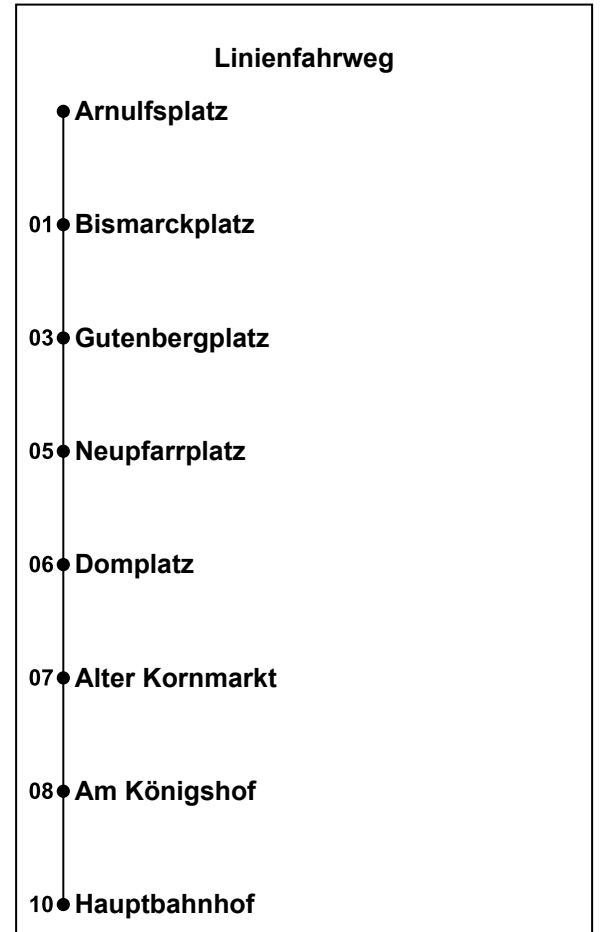

Erklärung Fußnoten:
 1 = fährt Weg 1
 A = Ab Arnulfsplatz weiter als Linie B bis Unterer Wöhrd (P+R)
 D = Nur bis Domplatz, dann weiter als Linie B bis Unterer Wöhrd (P+R)
 W = Nicht während des Christkindlmarktes

Erklärung Fußnoten:

- A** = Ab Arnulfplatz weiter als Linie B bis Unterer Wöhrd (P+R)
- W** = Nicht während des Christkindlmarktes

Ⓜ Haidplatz

▶ Arnulfplatz

Echtzeitauskunft

Uhr	Montag - Freitag	Samstag	Sonntag	Montag - Freitag (Christkindlmarkt)
05				
06				
07				
08				
09	09 _{AW} 29 _{AW} 49 _{AW}			
10	09 _{AW} 29 _{AW} 49 _{AW}			
11	09 _{AW} 29 _{AW} 49 _{AW}			
12	09 _{AW} 29 _{AW} 49 _{AW}			
13	09 _{AW} 29 _{AW} 49 _{AW}			
14	09 _{AW} 29 _{AW} 49 _{AW}			
15	09 _{AW} 29 _{AW} 49 _{AW}			
16	09 _{AW} 29 _{AW} 49 _{AW}			
17	09 _{AW} 29 _{AW} 49 _{AW}			
18	09 _{AW} 29 _{AW} 49 _{AW}			
19	19 _{AW} 49 _{AW}			
20	19 _{AW}			
21				
22				
23				
00				

Erklärung Fußnoten:

A = Ab Arnulfplatz weiter als Linie B bis Unterer Wöhrd (P+R)
W = Nicht während des Christkindlmarktes

H Arnulfsplatz
 ◀ Hauptbahnhof

Echtzeitauskunft

Uhr	Montag - Freitag	Samstag	Sonntag	Montag - Freitag (Christkindlmarkt)
05				
06				
07				
08				
09	02 _W 22 _W 42 _W			
10	02 _W 22 _W 42 _W			
11	02 _W 22 _W 42 _W			
12	02 _W 22 _W 42 _W			
13	02 _W 22 _W 42 _W			
14	02 _W 22 _W 42 _W			
15	02 _W 22 _W 42 _W			
16	02 _W 22 _W 42 _W			
17	02 _W 22 _W 42 _W			
18	02 _W 22 _W 42 _W			
19	07 _W 37 _W			
20	07 _W			
21				
22				
23				
00				

Erklärung Fußnoten:
 W = Nicht während des Christkindlmarktes

H Bismarckplatz
 ◀ Hauptbahnhof

Echtzeitauskunft

Uhr	Montag - Freitag	Samstag	Sonntag	Montag - Freitag (Christkindlmarkt)
05				
06				
07				
08				
09	03 _W 23 _W 43 _W			
10	03 _W 23 _W 43 _W			
11	03 _W 23 _W 43 _W			
12	03 _W 23 _W 43 _W			
13	03 _W 23 _W 43 _W			
14	03 _W 23 _W 43 _W			
15	03 _W 23 _W 43 _W			
16	03 _W 23 _W 43 _W			
17	03 _W 23 _W 43 _W			
18	03 _W 23 _W 43 _W			
19	08 _W 38 _W			
20	08 _W			
21				
22				
23				
00				