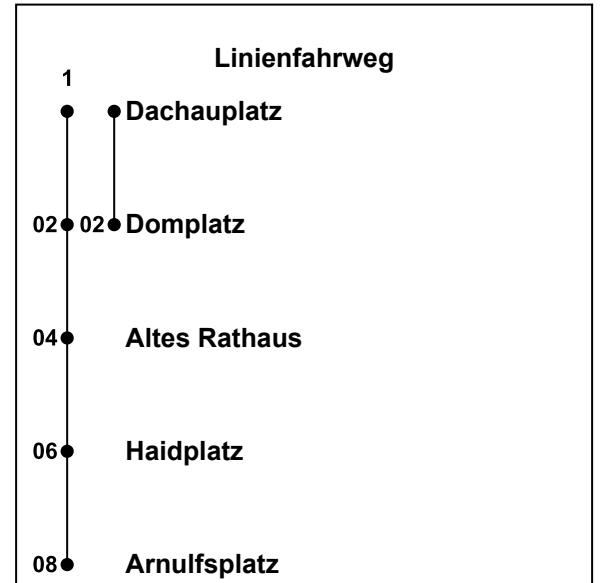

Erklärung Fußnoten:
 1 = fährt Weg 1
 A = Ab Arnulfsplatz weiter als Linie B bis Unterer Wöhrd (P+R)
 D = Nur bis Domplatz, dann weiter als Linie B bis Unterer Wöhrd (P+R)
 W = Nicht während des Christkindlmarktes

Ⓜ Dachauplatz Steig 1

▶ Arnulfsplatz

Echtzeitauskunft

Uhr	Montag - Freitag	Samstag	Sonntag	Montag - Freitag (Christkindlmarkt)
05				
06				
07				
08				
09	03 ¹ _{AW} 23 ¹ _{AW} 43 ¹ _{AW}			14 _D 34 _D 54 _D
10	03 ¹ _{AW} 23 ¹ _{AW} 43 ¹ _{AW}	01 _D 16 _D 31 _D 46 _D		16 _D 31 _D 46 _D
11	03 ¹ _{AW} 23 ¹ _{AW} 43 ¹ _{AW}	01 _D 16 _D 31 _D 46 _D		01 _D 16 _D 31 _D 46 _D
12	03 ¹ _{AW} 23 ¹ _{AW} 43 ¹ _{AW}	01 _D 16 _D 31 _D 46 _D		01 _D 16 _D 31 _D 46 _D
13	03 ¹ _{AW} 23 ¹ _{AW} 43 ¹ _{AW}	01 _D 16 _D 31 _D 46 _D		01 _D 16 _D 31 _D 46 _D
14	03 ¹ _{AW} 23 ¹ _{AW} 43 ¹ _{AW}	01 _D 16 _D 31 _D 46 _D		01 _D 16 _D 31 _D 46 _D
15	03 ¹ _{AW} 23 ¹ _{AW} 43 ¹ _{AW}	01 _D 16 _D 31 _D 46 _D		01 _D 16 _D 31 _D 46 _D
16	03 ¹ _{AW} 23 ¹ _{AW} 43 ¹ _{AW}	01 _D 16 _D 31 _D 46 _D		01 _D 16 _D 31 _D 46 _D
17	03 ¹ _{AW} 23 ¹ _{AW} 43 ¹ _{AW}	01 _D 16 _D 31 _D 46 _D		01 _D 16 _D 31 _D 46 _D
18	03 ¹ _{AW} 23 ¹ _{AW} 43 ¹ _{AW}	01 _D		01 _D 16 _D 31 _D 46 _D
19	13 ¹ _{AW} 43 ¹ _{AW}			01 _D 16 _D 31 _D 46 _D
20	13 ¹ _{AW}			01 _D 16 _D
21				
22				
23				
00				

Erklärung Fußnoten:

- 1 = fährt Weg 1
- A** = Ab Arnulfsplatz weiter als Linie B bis Unterer Wöhrd (P+R)
- D** = Nur bis Domplatz, dann weiter als Linie B bis Unterer Wöhrd (P+R)
- W** = Nicht während des Christkindlmarktes