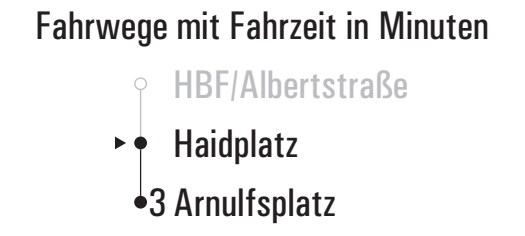

Montag - Freitag						
05						
06						
07						
08						
09	07	17	27	37	47	57
10	07	17	27	37	47	57
11	07	17	27	37	47	57
12	07	17	27	37	47	57^W
13	07^W	17^W	27^W	37^W	47^W	57^W
14	07^W	17^W	27^W	37^W	47^W	57^W
15	07^W	17^W	27^W	37^W	47^W	57^W
16	07^W	17^W	27^W	37^W	47^W	57^W
17	07^W	17^W	27^W	37^W	47^W	57^W
18	07^W	17^W	27^W	37^W	47^W	57^W
19	12^W	27^W	42^W	57^W		
20	12^W					
21						
22						
23						

Gültig ab 09.12.2018 bis 31.12.2019

W = nicht von 25.11.-24.12.2019 (Christkindlmarkt)