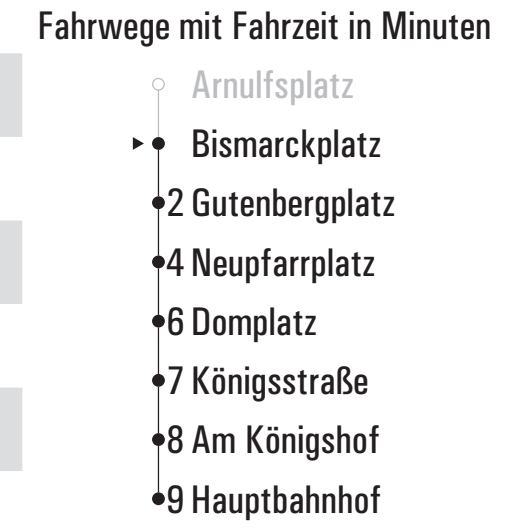

Montag - Freitag						
06						
07						
08						
09	11	21	31	41	51	
10	01	11	21	31	41	51
11	01	11	21	31	41	51
12	01	11	21	31	41	51
13	01^W	11^W	21^W	31^W	41^W	51^W
14	01^W	11^W	21^W	31^W	41^W	51^W
15	01^W	11^W	21^W	31^W	41^W	51^W
16	01^W	11^W	21^W	31^W	41^W	51^W
17	01^W	11^W	21^W	31^W	41^W	51^W
18	01^W	11^W	21^W	31^W	41^W	51^W
19	01^W	16^W	31^W	46^W		
20	01^W	16^W				
21						
22						
23						

Am 24.12. und 31.12. Verkehr wie an Samstagen falls diese Tage nicht auf einen Sonntag fallen. Einschränkungen hierzu entnehmen Sie gültig ab 01.12.2019 bitte der Tagespresse oder unter www.rvv.de

W = nicht während des Christkindmarkts