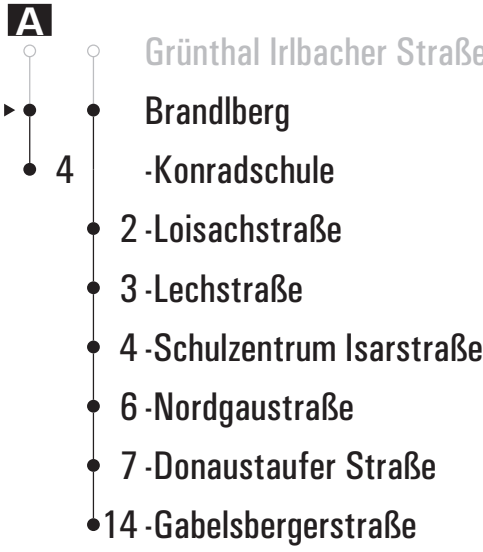

Fahrwege mit Fahrzeit in Minuten

- A** Grünthal Irlbacher Straße
- Keilberger Hauptstraße
- 1 1 -An der Schauergarbe
- 2 2 -Grünthaler Straße
- 3 3 -Brandlberg
- 7 -Konradschule
- 5 -Loisachstraße
- 6 -Lechstraße
- 7 -Schulzentrum Isarstraße
- 9 -Nordgaustraße
- 10 -Donaustauffer Straße
- 17 -Gabelsbergerstraße

gültig ab 01.12.2019

**A** = fährt A      **s** = nur an Schultagen

Fahrwege mit Fahrzeit in Minuten

Montag - Freitag	
05	
06	
07	32 <sup>s</sup> 42 <sup>A/s</sup>
08	
09	
10	
11	
12	
13	

gültig ab 01.12.2019

**A** = fährt A      **s** = nur an Schultagen

Fahrwege mit Fahrzeit in Minuten

Montag - Freitag	
05	
06	
07	34 <sup>s</sup>
08	
09	
10	
11	
12	

Fahrwege mit Fahrzeit in Minuten

- Grünthal Irlbacher Straße
- ▶ ● Loischstraße
- 1 -Lechstraße
- 2 -Schulzentrum Isarstraße
- 4 -Nordgaustraße
- 5 -Donaustauffer Straße
- 12 -Gabelsbergerstraße

gültig ab 01.12.2019

**s** = nur an Schultagen

Montag - Freitag	
05	
06	
07	35 <sup>s</sup>
08	
09	
10	
11	
12	

gültig ab 01.12.2019

**s** = nur an Schultagen

Fahrwege mit Fahrzeit in Minuten

- Grünthal Irlbacher Straße
- ▶ ● Lechstraße
- 1 -Schulzentrum Isarstraße
- 3 -Nordgaustraße
- 4 -Donaustauer Straße
- 11 -Gabelsbergerstraße