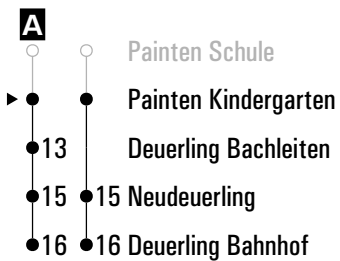

Montag - Freitag

05																				
06	03	43^A																		
07																				
08																				
09	25																			
10																				
11																				
12																				
13																				
14	25																			
15																				
16																				
17																				
18																				
19																				
20																				

Fahrwege mit Fahrzeit in Minuten

Am 24.12. und 31.12. Verkehr wie an Samstagen falls diese Tage nicht auf einen Sonntag fallen. Einschränkungen hierzu entnehmen Sie Gültig ab 11.12.2022 bitte der Tagespresse oder unter www.rvv.de

A = fährt A