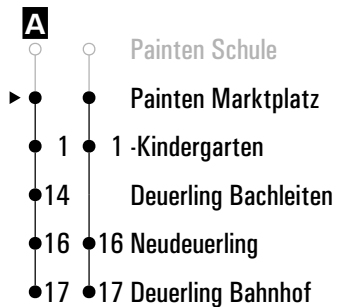

Montag - Freitag

05																				
06	02	42^A																		
07																				
08																				
09	24																			
10																				
11																				
12																				
13																				
14	24																			
15																				
16																				
17																				
18																				
19																				
20																				

Fahrwege mit Fahrzeit in Minuten

Am 24.12. und 31.12. Verkehr wie an Samstagen falls diese Tage nicht auf einen Sonntag fallen. Einschränkungen hierzu entnehmen Sie Gültig ab 11.12.2022 bitte der Tagespresse oder unter www.rvv.de

A = fährt A