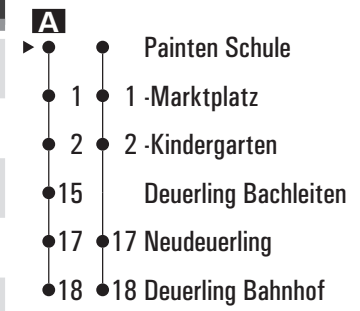

Montag - Freitag

05																			
06	03	41 ^A																	
07																			
08	23																		
09																			
10																			
11																			
12																			
13																			
14	23																		
15																			
16																			
17																			
18																			
19																			
20																			

Fahrwege mit Fahrzeit in Minuten

Am 24.12. und 31.12. Verkehr wie an Samstagen falls diese Tage nicht auf einen Sonntag fallen. Einschränkungen hierzu entnehmen Sie Gültig ab 09.12.2018 bitte der Tagespresse oder unter www.rvv.de