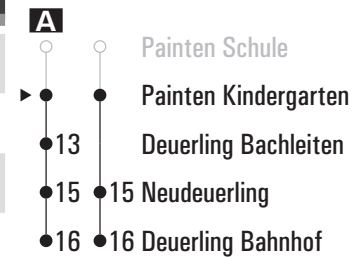

Montag - Freitag

05																				
06	05	43^A																		
07																				
08	25																			
09																				
10																				
11																				
12																				
13																				
14	25																			
15																				
16																				
17																				
18																				
19																				
20																				

Fahrwege mit Fahrzeit in Minuten

Am 24.12. und 31.12. Verkehr wie an Samstagen falls diese Tage nicht auf einen Sonntag fallen. Einschränkungen hierzu entnehmen Sie Gültig ab 09.12.2018 bitte der Tagespresse oder unter www.rvv.de

A = fährt A