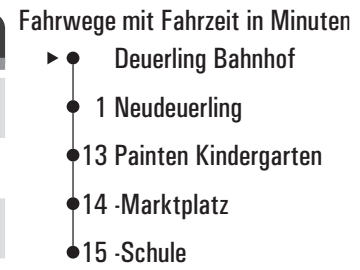

Montag - Freitag	
09	
10	
11	
12	
13	15^{sf} 51^s
14	
15	
16	37
17	15
18	16
19	
20	
21	
22	

Am 24.12. und 31.12. Verkehr wie an Samstagen falls diese Tage nicht auf einen Sonntag fallen. Einschränkungen hierzu entnehmen Sie Gültig ab 02.03.2020 bitte der Tagespresse oder unter www.rvv.de

s = nur an Schultagen

sf = nur an schulfreien Tagen