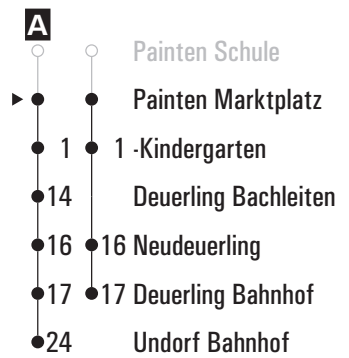

Montag - Freitag

05																				
06	02	36^A																		
07																				
08																				
09	24																			
10																				
11																				
12																				
13																				
14	24																			
15																				
16																				
17																				
18																				
19																				
20																				

Fahrwege mit Fahrzeit in Minuten

Am 24.12. und 31.12. Verkehr wie an Samstagen falls diese Tage nicht auf einen Sonntag fallen. Einschränkungen hierzu entnehmen Sie Gültig ab 02.03.2020 bitte der Tagespresse oder unter www.rvv.de

A = fährt A