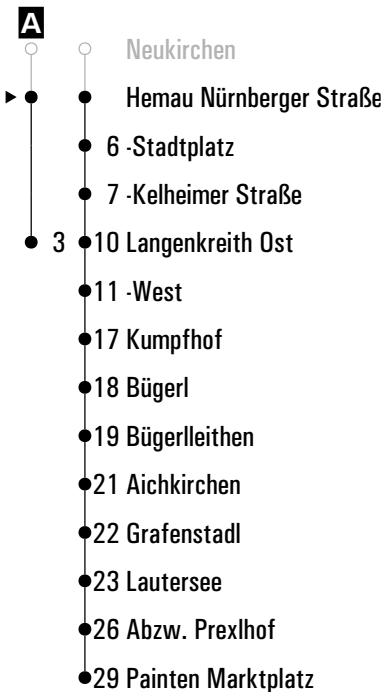

Montag - Freitag

10																				
11																				
12																				
13	48^B_s^T		57^A_{sf}^T																	
14																				
15																				
16	58^T																			
17																				
18																				
19																				

Fahrwege mit Fahrzeit in Minuten

Am 24.12. und 31.12. Verkehr wie an Samstagen falls diese Tage nicht auf einen Sonntag fallen. Einschränkungen hierzu entnehmen. Gültig ab 11.07.2026
Sie bitte der Tagespresse oder unter www.rvv.de

A = fährt A

T = VGN-Linie 545, zwischen Painten - Hemaу/Neukirchen werden RVV-Tickets anerkannt

B = bis Lautersee

s = nur an Schultagen

sf = nur an schulfreien Tagen