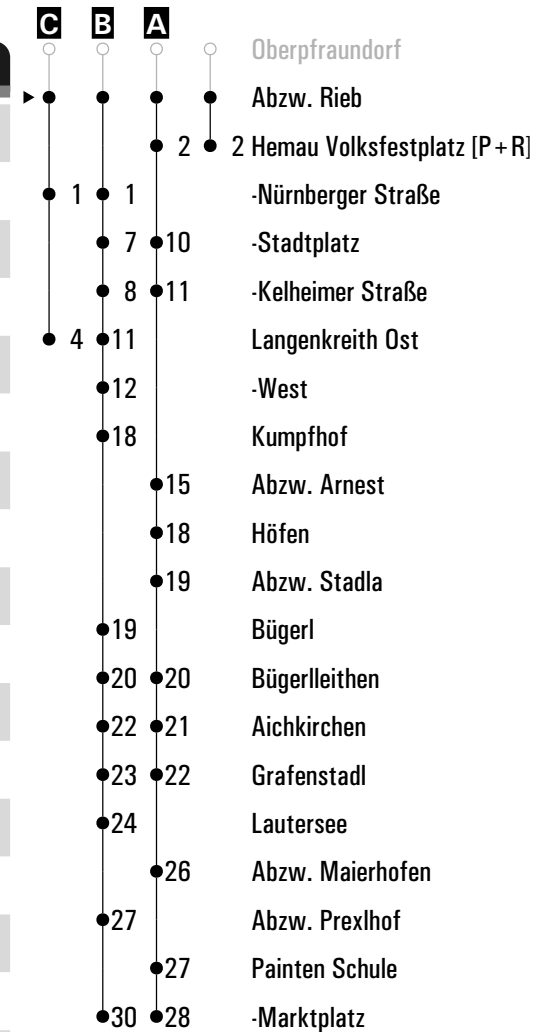

RVV

66

**Ⓜ Abzw. Rieb
▶ Painten Marktplatz**

Montag - Freitag

05																				
06	29																			
07																				
08																				
09																				
10																				
11																				
12																				
13	47	B D T s		56	C T sf															
14	55	s																		
15																				
16	57	B T																		
17																				
18	02	A																		
19																				
20																				
21																				

Fahrwege mit Fahrzeit in Minuten

Am 24.12. und 31.12. Verkehr wie an Samstagen falls diese Tage nicht auf einen Sonntag fallen. Einschränkungen hierzu Gültig ab 11.07.2026 entnehmen Sie bitte der Tagespresse oder unter www.rvv.de

A - C = Fahrwege

s = nur an Schultagen

T = VGN-Linie 545, zwischen Painten - Hemauf/Neukirchen werden RVV-Tickets anerkannt

sf = nur an schulfreien Tagen

D = bis Lautersee