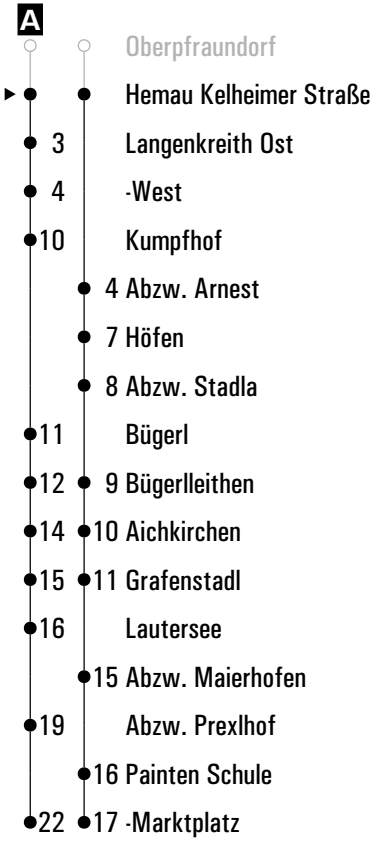

Montag - Freitag	
09	
10	
11	
12	
13	13^B 50^{A/C}_{T/s}
14	08
15	
16	
17	05^A_T
18	13
19	13^B
20	
21	
22	

Am 24.12. und 31.12. Verkehr wie an Samstagen falls diese Tage nicht auf einen Sonntag fallen. Einschränkungen hierzu entnehmen Sie bitte der Tagespresse oder unter www.rvv.de Gültig ab 11.07.2026

A = fährt A **B** = bis Aichkirchen **s** = nur an Schultagen
T = VGN-Linie 545, zwischen Painten - Hemau/Neukirchen werden RVV-Tickets anerkannt **C** = bis Lautersee