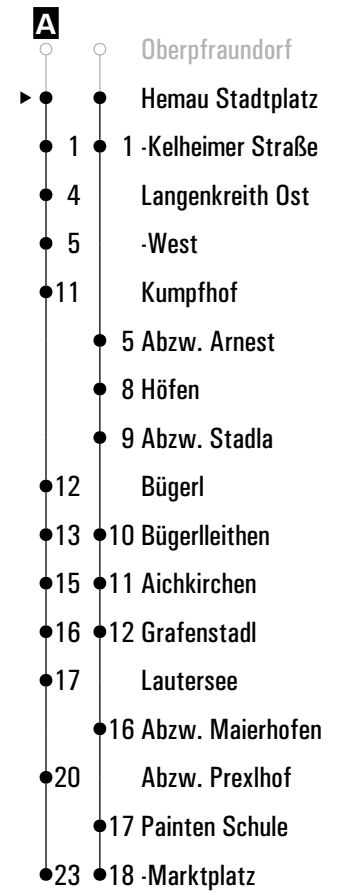

A = fährt A

T = VGN-Linie 545, zwischen Painten - Hemaу/Neukirchen werden RVV-Tickets anerkannt

B = bis Lautersee

s = nur an Schultagen

sf = nur an schulfreien Tagen

Montag - Freitag	
09	
10	
11	
12	
13	12 ^B 49 ^{A/C} _{Ts}
14	07
15	
16	
17	04 ^A _T
18	12
19	12 ^B
20	
21	
22	