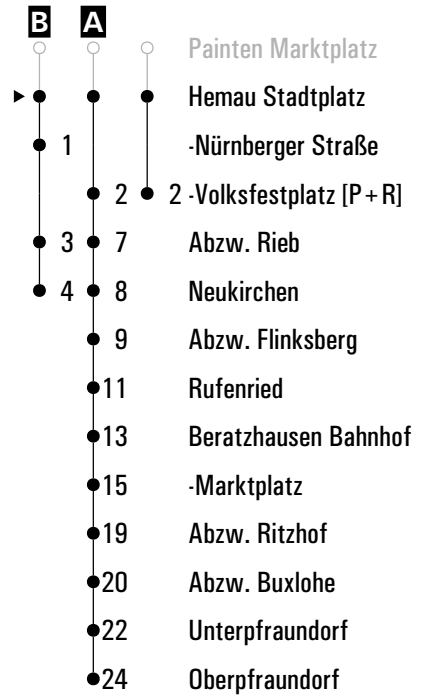

Montag - Freitag

05	38	42^A								
06	42^{BD Ts}	58^{BC Tsf}								
07	16^{BT s}									
08										
09										
10										
11										
12										
13	41									
14										
15										
16										
17										
18										
19										

Fahrwege mit Fahrzeit in Minuten

Am 24.12. und 31.12. Verkehr wie an Samstagen falls diese Tage nicht auf einen Sonntag fallen. Einschränkungen hierzu entnehmen Sie bitte der Tagespresse oder unter www.rvv.de

Gültig ab 11.07.2026

A - B = Fahrwege
T = VGN-Linie 545, zwischen Painten - Hemau/Neukirchen werden RVV-Tickets anerkannt
C = bis Abzw. Rieb

D = bis Hemau Nürnberger Straße
s = nur an Schultagen
sf = nur an schulfreien Tagen