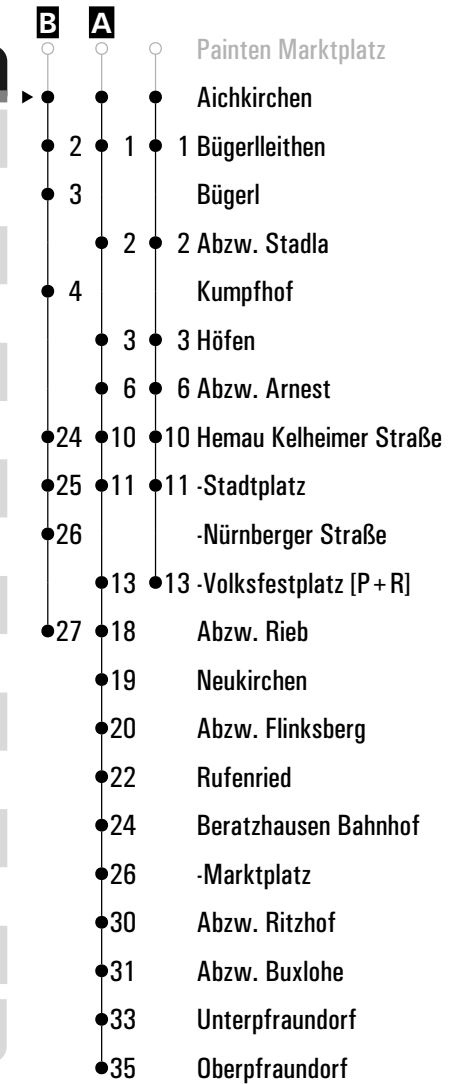

T = VGN-Linie 545, zwischen Painten - Hemau/Neukirchen werden RVV-Tickets anerkannt

C = bis Hemau Nürnberger Straße

s = nur an Schultagen

Sf = nur an schulfreien Tagen

Fahrwege mit Fahrzeit in Minuten

Montag - Freitag