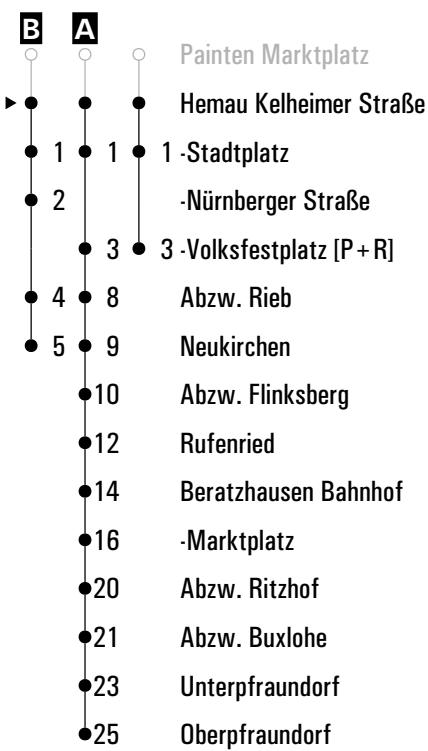

Montag - Freitag

05	37	41^A										
06	41^{BD} _{Ts}	57^{BC} _{Tsf}										
07	15^{BT} _s											
08												
09												
10												
11												
12												
13	40											
14												
15												
16												
17												
18												
19												

Fahrwege mit Fahrzeit in Minuten

Am 24.12. und 31.12. Verkehr wie an Samstagen falls diese Tage nicht auf einen Sonntag fallen. Einschränkungen hierzu entnehmen Sie bitte der Tagespresse oder unter www.rvv.de Gültig ab 11.07.2026

A - B = Fahrwege

T = VGN-Linie 545, zwischen Painten - Hemau/Neukirchen werden RVV-Tickets anerkannt

C = bis Abzw. Rieb

D = bis Hemau Nürnberger Straße

s = nur an Schultagen

sf = nur an schulfreien Tagen