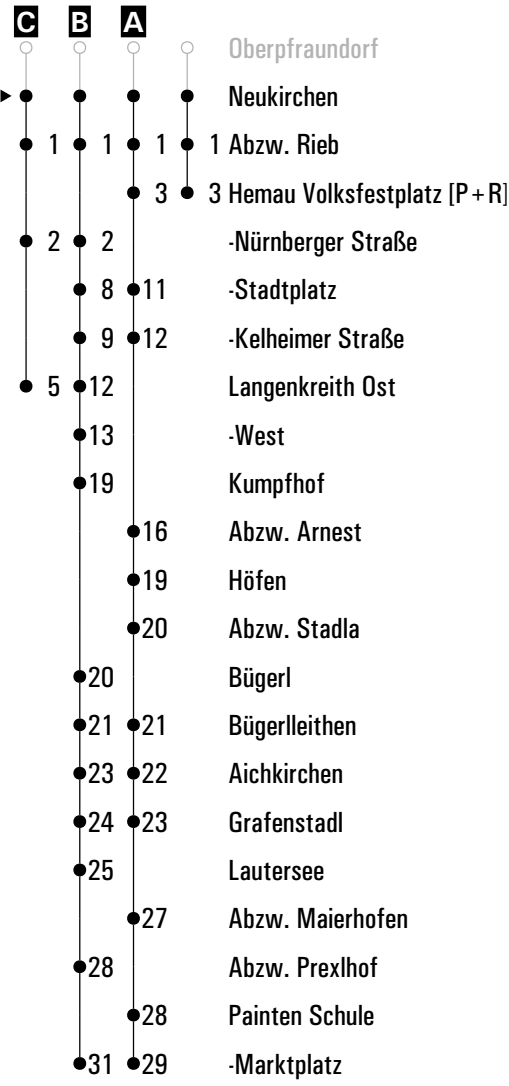

Montag - Freitag

05												
06	28											
07												
08												
09												
10												
11												
12												
13	46^B_{Ts}		55^C_{sf}									
14	54^S											
15												
16	56^B_T											
17												
18	01^A											
19												
20												
21												

Fahrwege mit Fahrzeit in Minuten

Am 24.12. und 31.12. Verkehr wie an Samstagen falls diese Tage nicht auf einen Sonntag fallen. Einschränkungen hierzu Gültig ab 11.07.2026 entnehmen Sie bitte der Tagespresse oder unter www.rvv.de

A - C = Fahrwege **s** = nur an Schultagen
T = VGN-Linie 545, zwischen Painten - Hemauf/Neukirchen werden RVV-Tickets anerkannt **sf** = nur an schulfreien Tagen
D = bis Lautersee