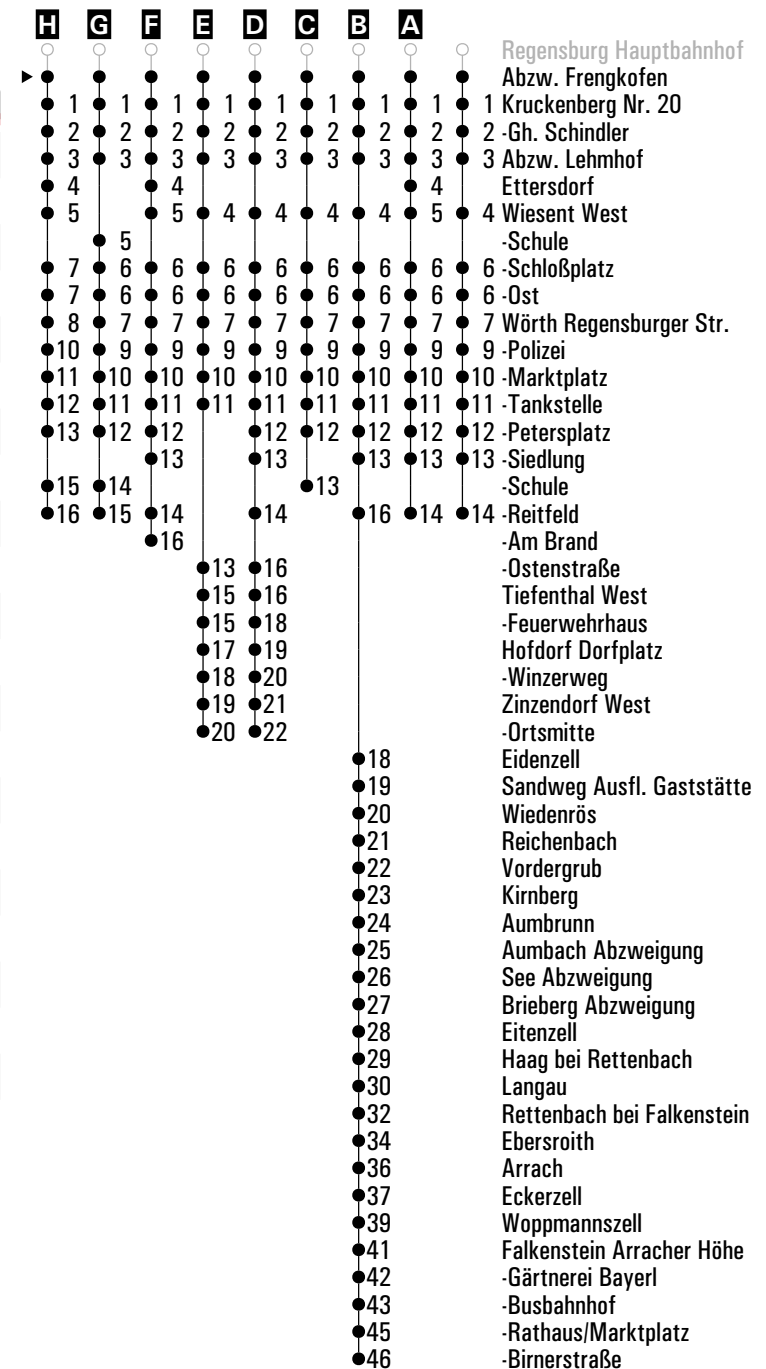

Montag - Freitag				Samstag				Sonn-/Feiertag				
06	21									59			
07	14^{sf}	25^G_S	34^{sf}	34^H_S	54					59			
08	54				54								
09	54				54					19			
10	54				54					19			
11	54				54					19			
12	54^{sf}	54^C_S			54					19			
13	26^A	41^S_A	56^F		54^B_I					19			
14	54				54					19			
15	54^{sfFR}	54^C_{snF}			54					19			
16	14	34	56^B_{CH}		54					19			
17	14^A	34^E			54					19			
18	14^B_{CH}	54			34					19			
19	14^A				14					19			
20	14	54			14	54				19			
21										19			
22	14				14					19			
23	14				14					19			
00	14				14					19			
01													
02	11^D_Z^{FR}				11^D_Z								

Am 24.12. und 31.12. Verkehr wie an Samstagen falls diese Tage nicht auf einen Sonntag fallen. Gültig ab 15.04.2024
Einschränkungen hierzu entnehmen Sie bitte der Tagespresse oder unter www.rvv.de

A-H = Fahrwege

Z = RVV-Nachtschwärmer

I = bis Falkenstein Busbahnhof

CH = fährt bis Cham

S = nur an Schultagen

snF = nur an Schultagen, nicht freitags

sf = nur an schulfreien Tagen

FR = nur freitags

sfFR = nur freitags und an schulfreien Tagen

Fahrwege mit Fahrzeit in Minuten