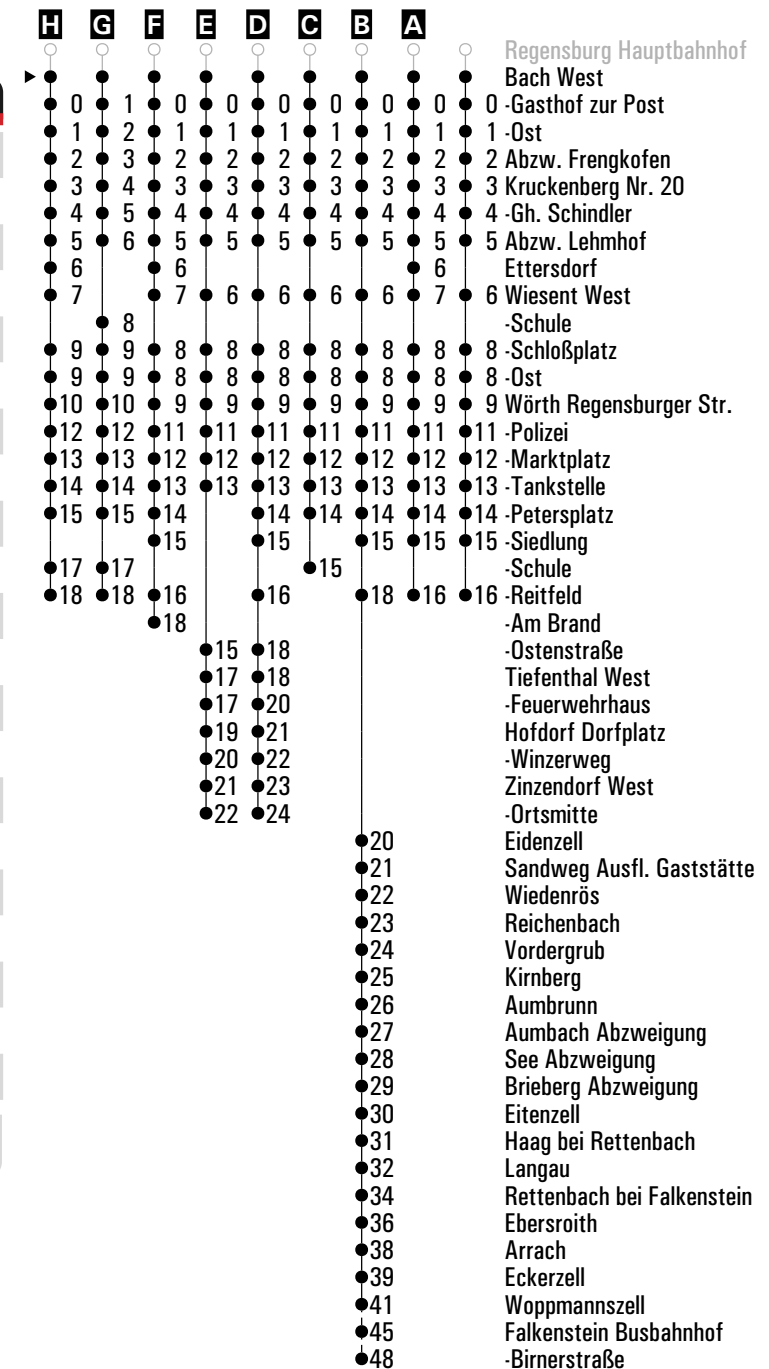

Montag - Freitag				Samstag	Sonn-/Feiertag
06	19					57
07	12^{sf}	22^{G_S}	32^{sf}	32^{H_S}	52	57
08	52				52	
09	52				52	17
10	52				52	17
11	52				52	17
12	52^{sf}	52^{C_S}			52	17
13	24^A	39^{A_S}	54^F		52^I	17
14	52				52	17
15	52^{sfFR}	52^{C_{snF}}			52	17
16	12	32	54^{B_{CH}}		52	17
17	12^A	32^E			52	17
18	12^{B_{CH}}	52			32	17
19	12^A				12	17
20	12	52			12	52
21						17
22	12				12	17
23	12				12	17
00	12				12	17
01						
02	09^{D_Z}				09^{D_Z}	

Am 24.12. und 31.12. Verkehr wie an Samstagen falls diese Tage nicht auf einen Sonntag fallen. Gültig ab 15.04.2024
Einschränkungen hierzu entnehmen Sie bitte der Tagespresse oder unter www.rvv.de

A - H = Fahrwege

Z = RVV-Nachtschwärmer

I = bis Falkenstein Busbahnhof

CH = fährt bis Cham

S = nur an Schultagen

snF = nur an Schultagen, nicht freitags

sf = nur an schulfreien Tagen

FR = nur freitags

sfFR = nur freitags und an schulfreien Tagen

Fahrwege mit Fahrzeit in Minuten