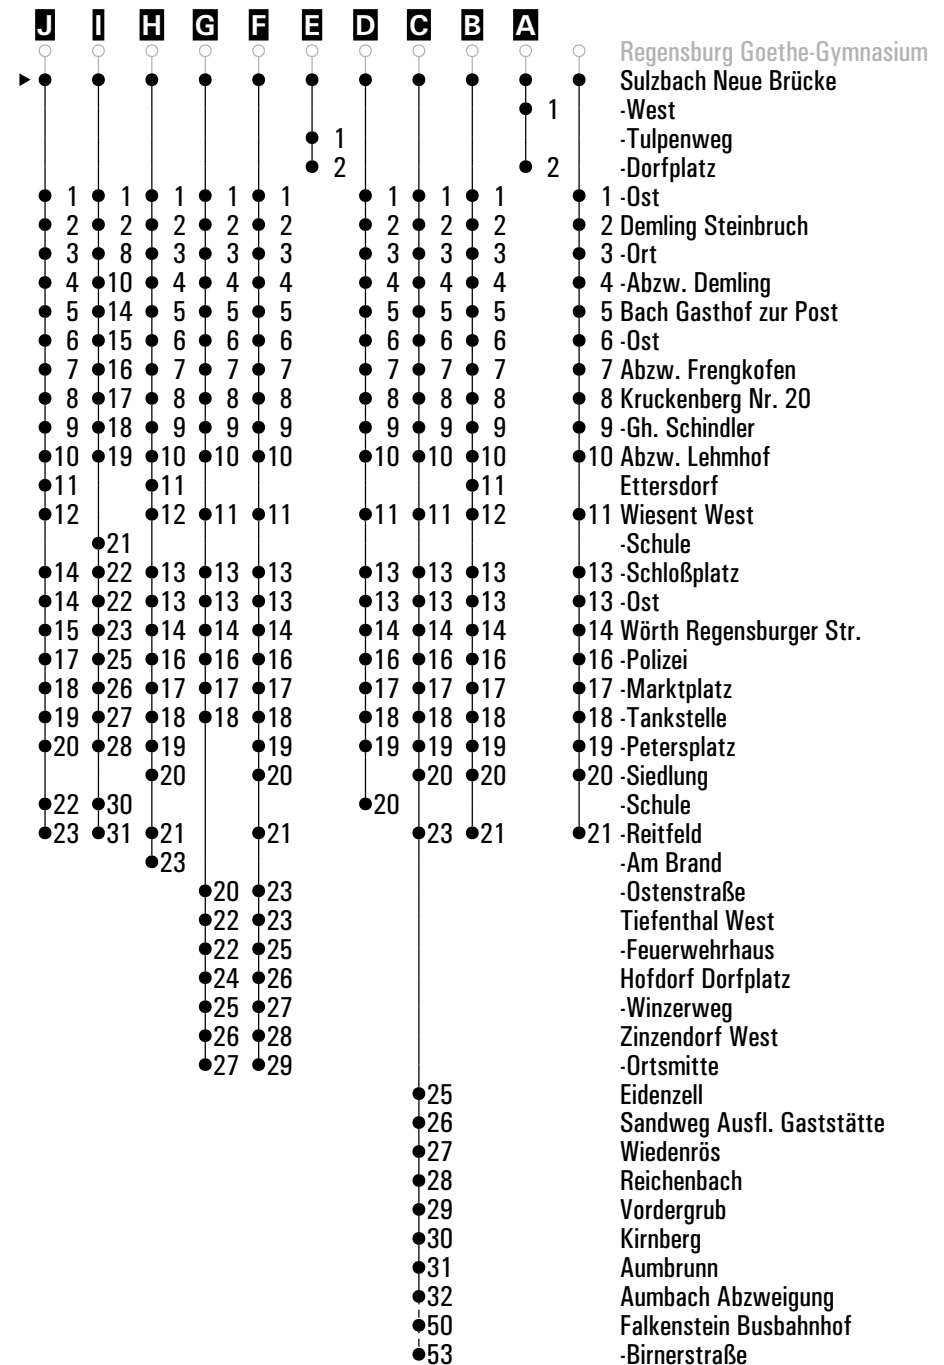

Montag - Freitag					Samstag		Sonn-/Feiertag	
06	14							52	
07	07^{sf}	09^{l_s}	27^{sf}	27^{u_s}		47		52	
08	47					27^A	47		
09	07^A	47				27^A	47	12	
10	47					27^A	47	12	
11	34^{E_s}	47				27^A	47	12	
12	41^{E_s}	47^{sf}	47^{D_s}			07^A	47	12	
13	19^B	34^{B_s}	36^A	41^{A_s}	49^H	07^A	47^{C_K}	12	
14	27^A	47				27^A	47	12	
15	07^A	47^{sfFR}	47^{D_{snF}}			07^A	27^A	47	12
16	05^A	07	27	49^{C_{CH}}		27^A	47	12	
17	07^B	27^G				27^A	47	12	
18	07^{C_{CH}}	27^A	47			07^A	27	12	
19	07^B	27^A				07		12	
20	07	47				07	47	12	
21								12	
22	07					07		12	
23	07					07		12	
00	07					07		12	
01									
02	04^{F_{FR}}					04^{E_Z}			

Am 24.12. und 31.12. Verkehr wie an Samstagen falls diese Tage nicht auf einen Sonntag fallen. Einschränkungen hierzu entnehmen Sie bitte der Tagespresse oder unter www.rvv.de Gültig ab 15.04.2024

- **A - J** = Fahrwege
- **Z** = RVV-Nachtschwärmer
- **K** = bis Falkenstein Busbahnhof
- **CH** = fährt bis Cham
- **s** = nur an Schultagen
- **snF** = nur an Schultagen, nicht freitags
- **sf** = nur an schulfreien Tagen
- **FR** = nur freitags
- **sfFR** = nur freitags und an schulfreien Tagen

Fahrwege mit Fahrzeit in Minuten