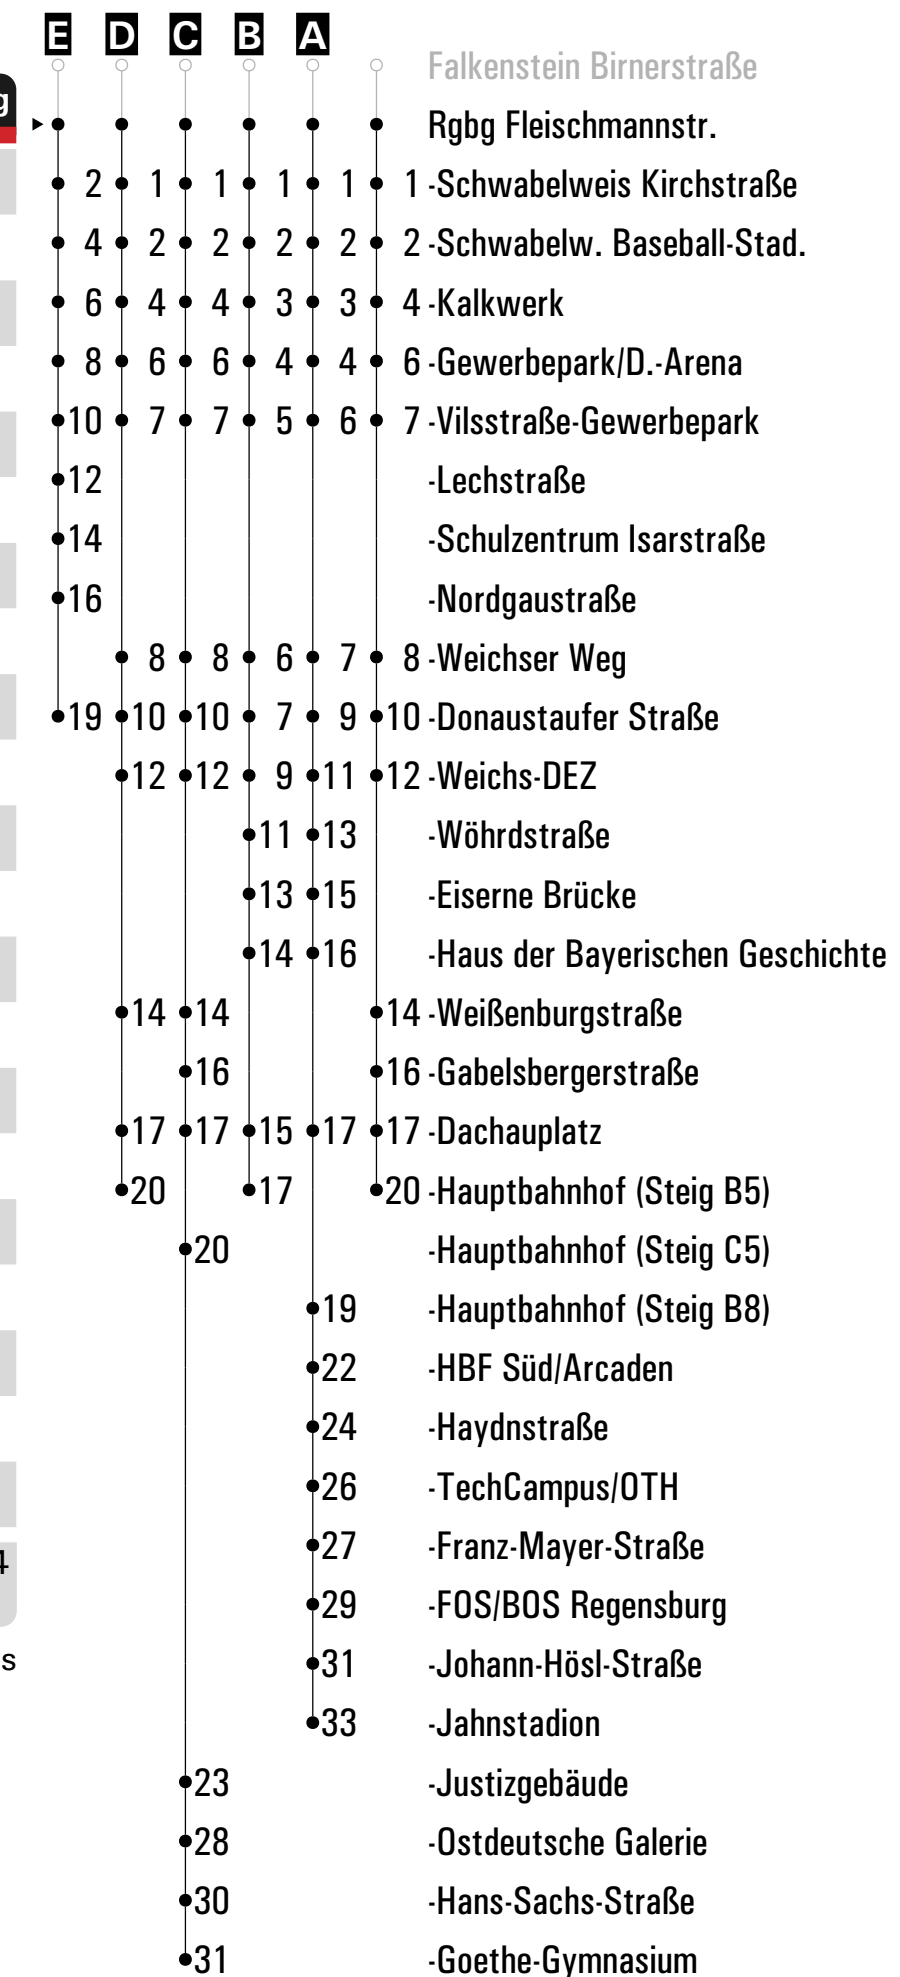

Montag - Freitag														Samstag			Sonn-/Feiertag	
05	16	42^B_{W(!)}	52													52			
06	02^B_{W(!)}	12	22^B_{W(!)}	32	42^B_{W(!)}	52										32			
07	02^{AP}_{W(!)}	05	09^C_S	10^S	11^C_S	12	13^{CF}_S	14^C_S	22^{AP}_{W(!)}	24^E_S	25^S	25^D_{Sf}	42^{AP}_{W(!)}	52	12	32	52	08	53^B
08	02^{AP}_{W(!)}	12	22	22^{AP}_{W(!)}	32	42^{AP}_{W(!)}	52								12	32	52	23	53^B
09	02^{AP}_{W(!)}	12	22^{AP}_{W(!)}	32	42^{AP}_{W(!)}	52									12	32	52	23	53^B
10	02^{AP}_{W(!)}	12	22^{AP}_{W(!)}	32	42^{AP}_{W(!)}	52									12	32	52	23	53^B
11	12	32	52												12	32	52	23	53^B
12	12	32	52												12	32	52	23	53^B
13	12	32	52												12	32	52	23	53^B
14	12	32	42^{AP}_{W(!)}	52											12	32	52	23	53^B
15	02^{AP}_{W(!)}	12	22^{AP}_{W(!)}	32	42^{AP}_{W(!)}	52									12	32	52	23	53^B
16	02^{AP}_{W(!)}	12	22^{AP}_{W(!)}	32	42^{AP}_{W(!)}	52									12	32	52	23	53^B
17	02^{AP}_{W(!)}	12	22^{AP}_{W(!)}	32	42^{AP}_{W(!)}	52									12	32	52	23	53^B
18	02^{AP}_{W(!)}	12	22^{AP}_{W(!)}	32	42^{AP}_{W(!)}	52									12	32	52	23	53^B
19	02^{AP}_{W(!)}	12	22^{AP}_{W(!)}	32	42^{AP}_{W(!)}	52									12	32	52	23	53^B
20	12	32	52												12	32	52	23	53^B
21	12	32	52												12	32	52	23	53^B
22	12	52													12	52		23	53^B
23	22	52													22	52		23	53^B
00	22																		
01	06^{FR}														06				

Am 24.12. und 31.12. Verkehr wie an Samstagen falls diese Tage nicht auf einen Sonntag fallen. Gültig ab 15.04.2024
Einschränkungen hierzu entnehmen Sie bitte der Tagespresse oder unter www.rvv.de

A - E = Fahrwege **P** = fährt ab der Haltestelle Weichs-DEZ als P+R Linie **s** = nur an Schultagen **FR** = nur freitags
F = bis Regensburg Justizgebäude **W(!)** = nicht in den Weihnachts- und Sommerferien **sf** = nur an schulfreien Tagen