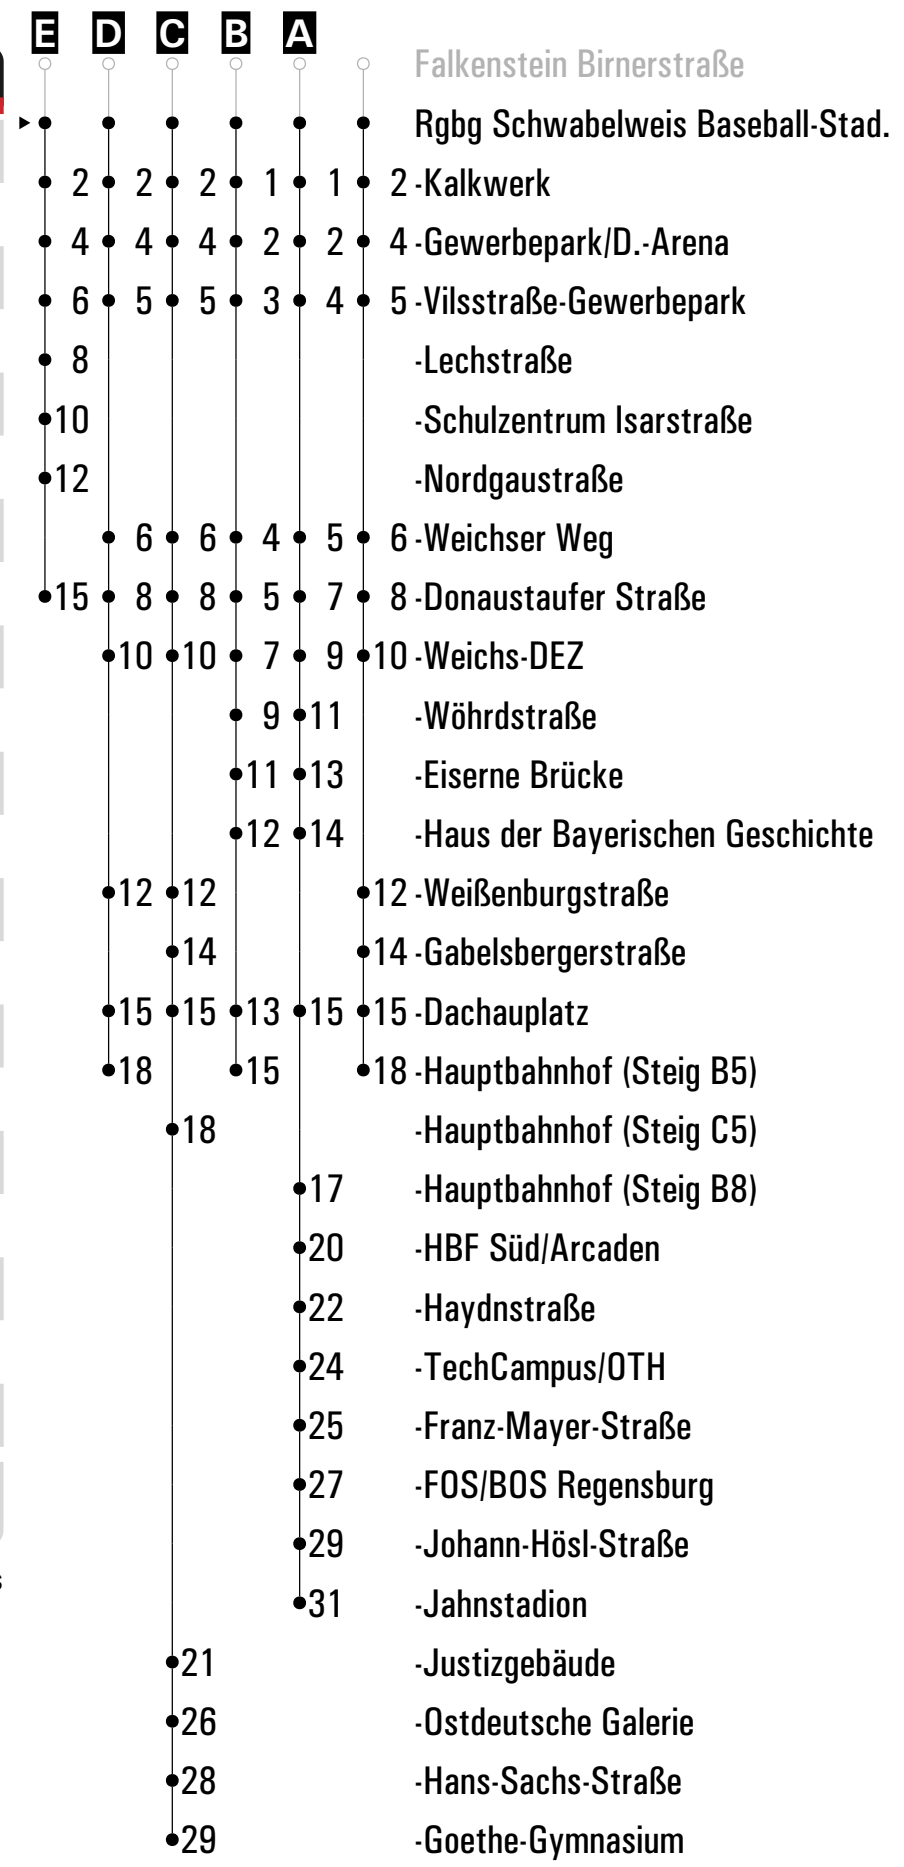

Montag - Freitag														Samstag			Sonn-/Feiertag	
05	18	44^B_{W(U)}	54												54				
06	04^B_{W(U)}	14	24^B_{W(U)}	34	44^B_{W(U)}	54									34				
07	04^{AP}_{W(U)}	07	11^C_S	12^S	13^C_S	14	15^{CF}_S	16^C_S	24^{AP}_{W(U)}	27^S	27^D_{Sf}	28^E_S	44^{AP}_{W(U)}	54	14	34	54	10	55^B
08	04^{AP}_{W(U)}	14	24^{AP}_{W(U)}	34	44^{AP}_{W(U)}	54									14	34	54	25	55^B
09	04^{AP}_{W(U)}	14	24^{AP}_{W(U)}	34	44^{AP}_{W(U)}	54									14	34	54	25	55^B
10	04^{AP}_{W(U)}	14	24^{AP}_{W(U)}	34	44^{AP}_{W(U)}	54									14	34	54	25	55^B
11	14	34	54												14	34	54	25	55^B
12	14	34	54												14	34	54	25	55^B
13	14	34	54												14	34	54	25	55^B
14	14	34	44^{AP}_{W(U)}	54											14	34	54	25	55^B
15	04^{AP}_{W(U)}	14	24^{AP}_{W(U)}	34	44^{AP}_{W(U)}	54									14	34	54	25	55^B
16	04^{AP}_{W(U)}	14	24^{AP}_{W(U)}	34	44^{AP}_{W(U)}	54									14	34	54	25	55^B
17	04^{AP}_{W(U)}	14	24^{AP}_{W(U)}	34	44^{AP}_{W(U)}	54									14	34	54	25	55^B
18	04^{AP}_{W(U)}	14	24^{AP}_{W(U)}	34	44^{AP}_{W(U)}	54									14	34	54	25	55^B
19	04^{AP}_{W(U)}	14	24^{AP}_{W(U)}	34	44^{AP}_{W(U)}	54									14	34	54	25	55^B
20	14	34	54												14	34	54	25	55^B
21	14	34	54												14	34	54	25	55^B
22	14	54													14	54		25	55^B
23	24	54													24	54		25	55^B
00	24																		
01	08^{FR}														08				

Fahrwege mit Fahrzeit in Minuten

Am 24.12. und 31.12. Verkehr wie an Samstagen falls diese Tage nicht auf einen Sonntag fallen. Gültig ab 15.04.2024
Einschränkungen hierzu entnehmen Sie bitte der Tagespresse oder unter www.rvv.de

A - E = Fahrwege   **P** = fährt ab der Haltestelle Weichs-DEZ als P+R Linie   **s** = nur an Schultagen   **FR** = nur freitags
F = bis Regensburg Justizgebäude   **W(U)** = nicht in den Weihnachts- und Sommerferien   **sf** = nur an schulfreien Tagen