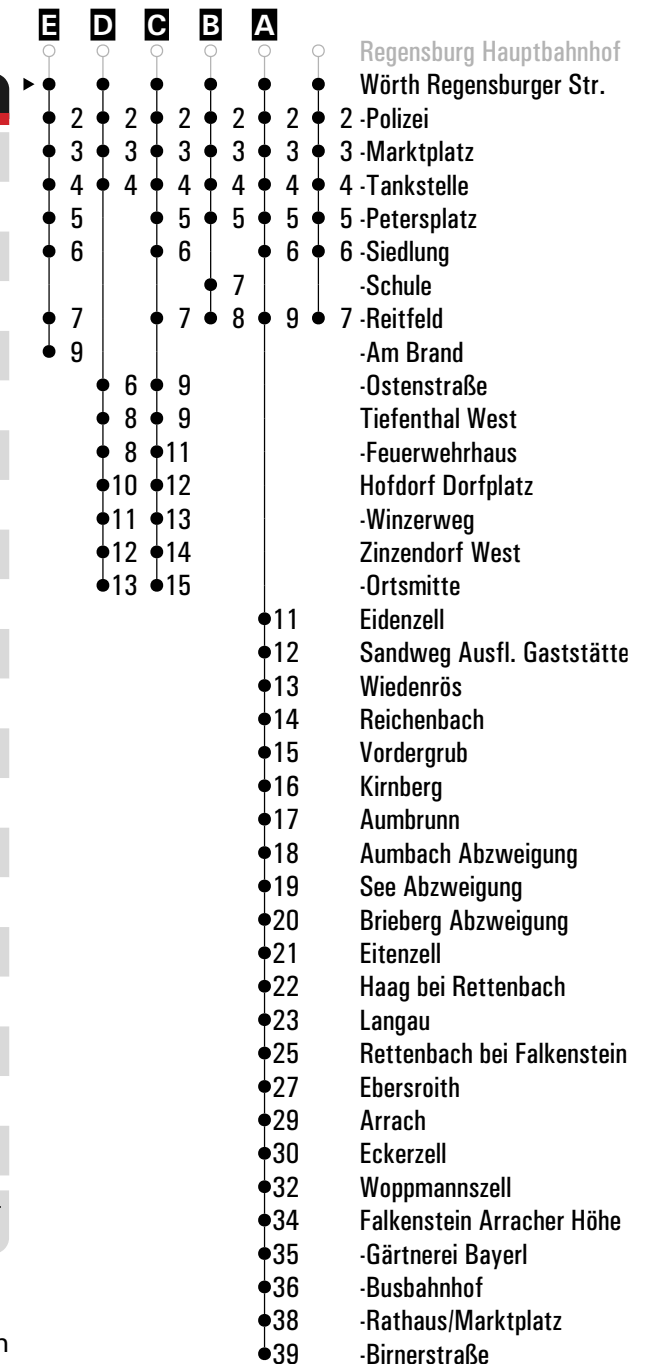

Montag - Freitag				Samstag				Sonn-/Feiertag				
06	28												
07	21^{sf}	32^B_S	41^{sf}	42^B_S					06				
08					01				06				
09	01				01				26				
10	01				01				26				
11	01				01				26				
12	01				01				26				
13	01^{sf}	01^B_S^G	33	48^S	01				26				
14	03^E				01^A_F				26				
15	01				01				26				
16	01^{sfFR}	01^B_S^G^{snF}	21	41	01				26				
17	03^A_{CH}	21	41^D		01				26				
18	21^A_{CH}				01	41			26				
19	01	21			21				26				
20	21				21				26				
21	01				01				26				
22	21				21				26				
23	21				21				26				
00	21				21				26				
01													
02	18^C_Z^{FR}				18^C_Z								

Fahrwege mit Fahrzeit in Minuten

Am 24.12. und 31.12. Verkehr wie an Samstagen falls diese Tage nicht auf einen Sonntag fallen. Gültig ab 15.04.2024
Einschränkungen hierzu entnehmen Sie bitte der Tagespresse oder unter www.rvv.de

A - E = Fahrwege
Z = RVV-Nachtschwärmer
F = bis Falkenstein Busbahnhof
G = bis Wörth Schule
CH = fährt bis Cham
s = nur an Schultagen
snF = nur an Schultagen, nicht freitags
sf = nur an schulfreien Tagen
FR = nur freitags
sfFR = nur freitags und an schulfreien Tagen