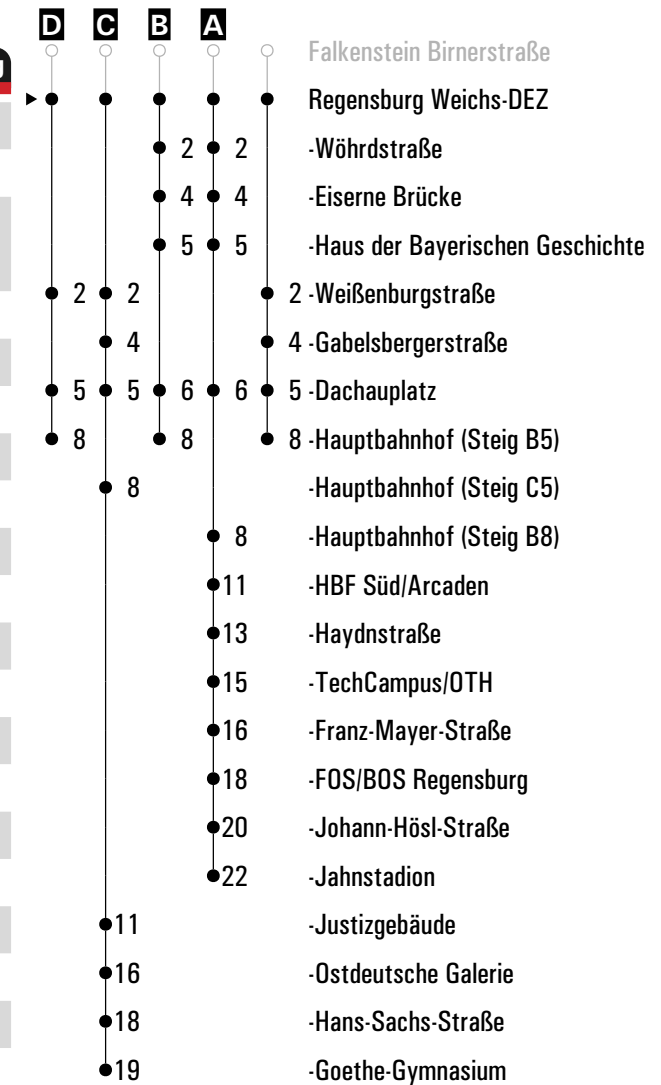

Montag - Freitag							Samstag					Sonn-/Feiertag		
05	27	53^B_{W(U)}													
06	03	13^B_{W(U)}	23	33^B_{W(U)}	43	53^B_{W(U)}		03	43						
07	03	13^A_P	17	21^C_S	22^S	23^C_S	24	25^C_S	23	43				17	
	26^C_S	33^A_P	37^S	37^D_{Sf}	53^A_P										
08	03	13^A_P	23	33	33^A_P	43	53^A_P		03	23	43			02^B	32
09	03	13^A_P	23	33^A_P	43	53^A_P			03	23	43			02^B	32
10	03	13^A_P	23	33^A_P	43	53^A_P			03	13^A_P	23	33^A_P	43	53^A_P	02^B 32
11	03	13^A_P	23	33^A_P	43	53^A_P			03	13^A_P	23	33^A_P	43	53^A_P	02^B 32
12	03	13^A_P	23	33^A_P	43	53^A_P			03	13^A_P	23	33^A_P	43	53^A_P	02^B 32
13	03	13^A_P	23	33^A_P	43	53^A_P			03	13^A_P	23	33^A_P	43	53^A_P	02^B 32
14	03	13^A_P	23	33^A_P	43	53^A_P			03	13^A_P	23	33^A_P	43	53^A_P	02^B 32
15	03	13^A_P	23	33^A_P	43	53^A_P			03	13^A_P	23	33^A_P	43	53^A_P	02^B 32
16	03	13^A_P	23	33^A_P	43	53^A_P			03	13^A_P	23	33^A_P	43	53^A_P	02^B 32
17	03	13^A_P	23	33^A_P	43	53^A_P			03	13^A_P	23	33^A_P	43	53^A_P	02^B 32
18	03	13^A_P	23	33^A_P	43	53^A_P			03	23	43			02^B	32
19	03	13^A_P	23	33^A_P	43	53^A_P			03	23	43			02^B	32
20	03	23	43						03	23	43			02^B	32
21	03	23	43						03	23	43			02^B	32
22	03	23							03	23				02^B	32
23	03	33							03	33				02^B	32
00	03	33							03					02^B	
01	17^{FR}								17						

Fahrwege mit Fahrzeit in Minuten

Am 24.12. und 31.12. Verkehr wie an Samstagen falls diese Tage nicht auf einen Sonntag fallen. Gültig ab 15.04.2024
Einschränkungen hierzu entnehmen Sie bitte der Tagespresse oder unter www.rvv.de

A - D = Fahrwege
P = P + R Linie
E = bis Regensburg Justizgebäude
W(U) = nicht in den Weihnachts- und Sommerferien
S = nur an Schultagen
Sf = nur an schulfreien Tagen
FR = nur freitags