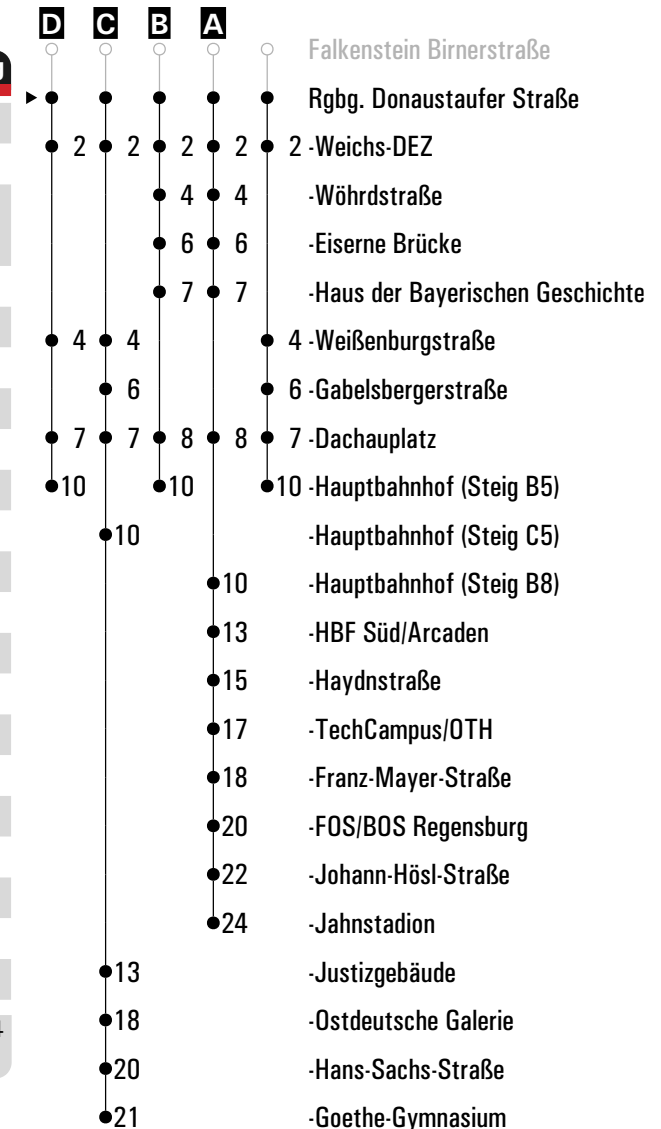

Montag - Freitag										Samstag			Sonn-/Feiertag		
05	25	51^B														
06	01	11^B	21	31^B	41	51^B					01	41				
07	01	11^{AP}	15	19^C	20^S	21^C	22	23^C	24^C	31^{AP}	35^S			15		
	35^D	51^{AP}														
08	01	11^{AP}	21	31	31^{AP}	41	51^{AP}					01	21	41	00^B	30
09	01	11^{AP}	21	31^{AP}	41	51^{AP}						01	21	41	00^B	30
10	01	11^{AP}	21	31^{AP}	41	51^{AP}						01	21	41	00^B	30
11	01	21	41									01	21	41	00^B	30
12	01	21	41									01	21	41	00^B	30
13	01	21	41									01	21	41	00^B	30
14	01	21	41	51^{AP}								01	21	41	00^B	30
15	01	11^{AP}	21	31^{AP}	41	51^{AP}						01	21	41	00^B	30
16	01	11^{AP}	21	31^{AP}	41	51^{AP}						01	21	41	00^B	30
17	01	11^{AP}	21	31^{AP}	41	51^{AP}						01	21	41	00^B	30
18	01	11^{AP}	21	31^{AP}	41	51^{AP}						01	21	41	00^B	30
19	01	11^{AP}	21	31^{AP}	41	51^{AP}						01	21	41	00^B	30
20	01	21	41									01	21	41	00^B	30
21	01	21	41									01	21	41	00^B	30
22	01	21										01	21		00^B	30
23	01	31										01	31		00^B	30
00	01	31										01			00^B	
01	15^{FR}											15				

Fahrwege mit Fahrzeit in Minuten

Am 24.12. und 31.12. Verkehr wie an Samstagen falls diese Tage nicht auf einen Sonntag fallen.
Einschränkungen hierzu entnehmen Sie bitte der Tagespresse oder unter www.rvv.de

Gültig ab 15.04.2024

- **A - D** = Fahrwege
- **X** = Umstieg auf Zug 07:09 Uhr in Richtung Parsberg und 07:10 Uhr in Richtung Regensburg
- **E** = bis Regensburg Justizgebäude
- **P** = fährt ab der Haltestelle Weichs-DEZ als P+R Linie
- **W(!)** = nicht in den Weihnachts- und Sommerferien
- **s** = nur an Schultagen
- **sf** = nur an schulfreien Tagen
- **FR** = nur freitags