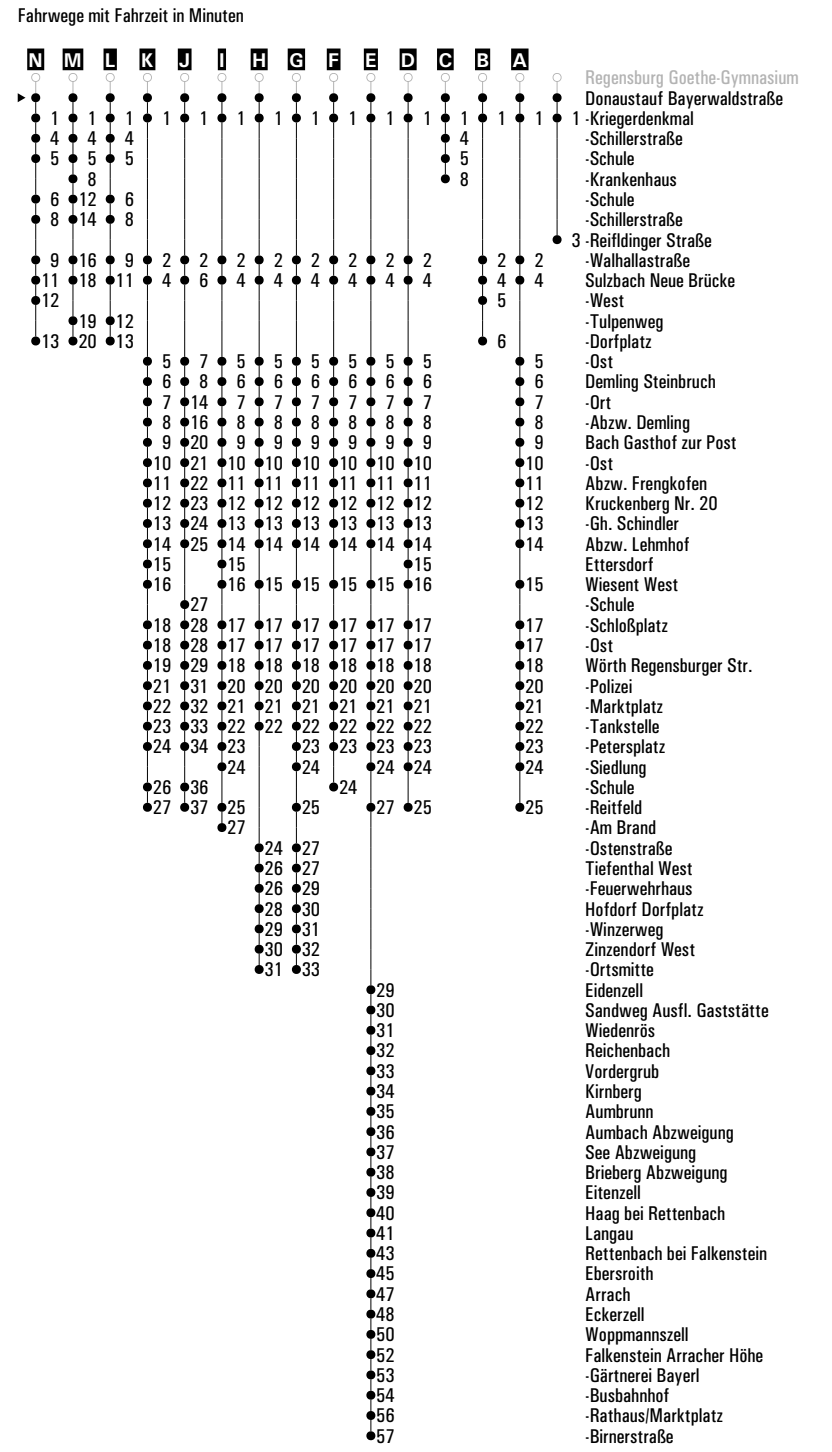

RVV 5 ^H Donaustauf Bayerwaldstraße Wörth Reitfeld

	Montag - Freitag						Samstag			Sonn-/Feiertag		
06	00	10^A	43^C				43			48^A		
07	03^{A_{sf}}	03^{J_s}	23^{A_{sf}}	23^{K_s}	43^C		23	43^A		48^A		
08	03	23	43^A				03	23^B	43^A	38		
09	03^B	23^C	43^A				03	23^B	43^A	08^A	38	
10	05	25	43^A				03	23^B	43^A	08^A	38	
11	03	23^{L_s}	23^{sf}	43^A			03	23^B	43^A	08^A	38	
12	03	23^M	42^{A_O}	43^{A_{sf}}	43^{F_s}		03^B	23	43^A	08^A	38	
13	03^C	15^D	23^s	25^N	30^s	37^{B_s}	45^I	03^B	23	43^{E_P}	08^A	38
14	03	23^B	43^A				03	23^B	43^A	08^A	38	
15	03^B	23	43^{A_{sfFR}}	43^{F_{snF}}			03^B	23^B	43^A	08^A	38	
16	01^B	03^A	21^{A_O}	23^A	33	45^{E_{CH}}	03	23^B	43^A	08^A	38	
17	01^C	03^D	23^H	43			03	23^B	43^A	08^A	38	
18	03^{E_{CH}}	23^B	43^A				03^B	23^A	43	08^A	38	
19	03^D	23^B	43				03^A	23	43	08^A	38	
20	03^A	23	43^A				03^A	23	43^A	08^A	38	
21	03	33					03	33		08^A	38	
22	03^A	33					03^A	33		08^A	38	
23	03^A	33					03^A	33		08^A	38	
00	03^A						03^A			08^A		
01												
02	00^{G_Z}						00^{G_Z}					

Am 24.12. und 31.12. Verkehr wie an Samstagen falls diese Tage nicht auf einen Sonntag fallen. Einschränkungen hierzu entnehmen Sie bitte der Tagespresse oder unter www.rvv.de Gültig ab 15.04.2024

- **A - N** = Fahrwege
- **Z** = RVV-Nachtschwärmer
- **O** = bis Donaustauf Walhallastraße
- **P** = bis Falkenstein Busbahnhof
- **CH** = fährt bis Cham
- **s** = nur an Schultagen
- **snF** = nur an Schultagen, nicht freitags
- **sf** = nur an schulfreien Tagen
- **FR** = nur freitags
- **sfFR** = nur freitags und an schulfreien Tagen