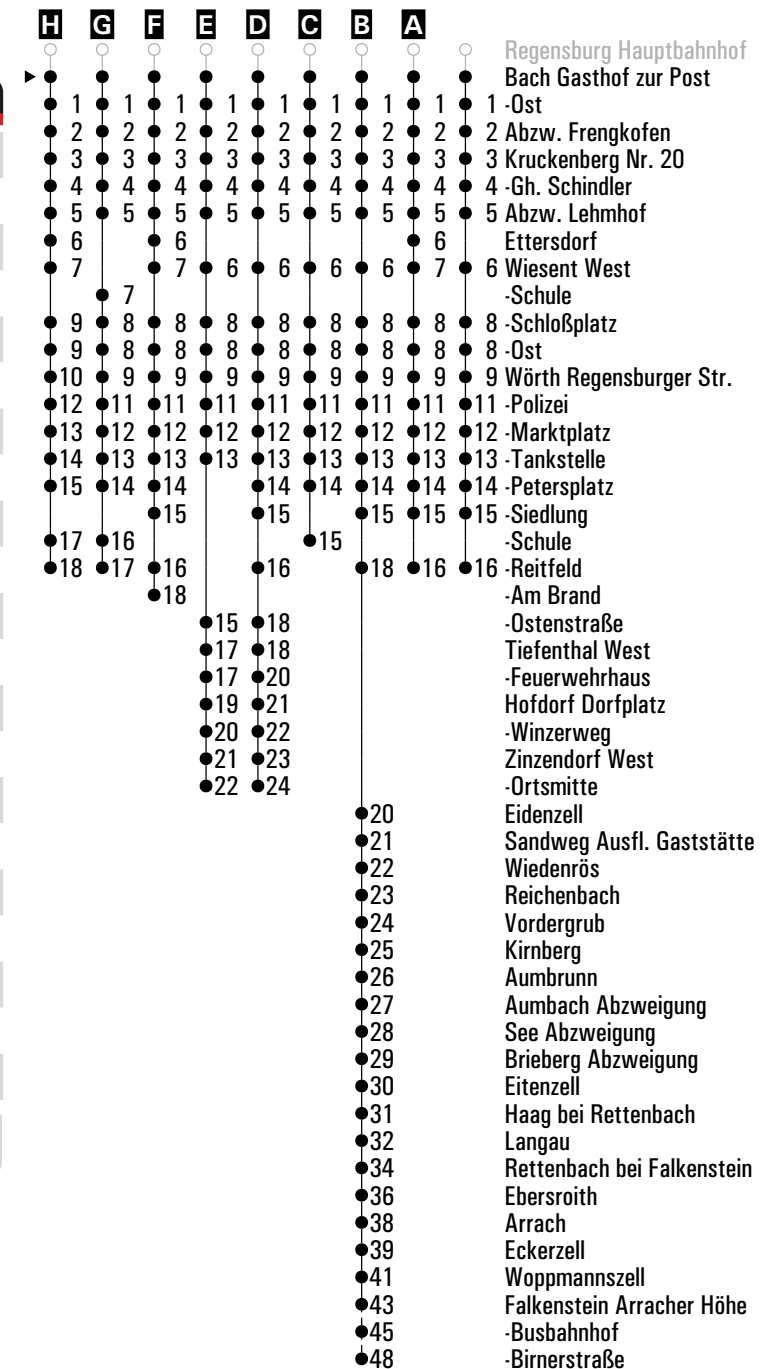

Montag - Freitag				Samstag				Sonn-/Feiertag				
06	19								57				
07	12^{sf}	23^{G_S}	32^{sf}	32^{H_S}	52				57				
08	52				52								
09	52				52				17				
10	52				52				17				
11	52				52				17				
12	52^{sf}	52^{C_S}			52				17				
13	24^A	39^{A_S}	54^F		52^I				17				
14	52				52				17				
15	52^{sfFR}	52^{C_{snF}}			52				17				
16	12	32	54^{B_{CH}}		52				17				
17	12^A	32^E			52				17				
18	12^{B_{CH}}	52			32				17				
19	12^A				12				17				
20	12	52			12	52			17				
21									17				
22	12				12				17				
23	12				12				17				
00	12				12				17				
01													
02	09^{D_Z}				09^{D_Z}								

Am 24.12. und 31.12. Verkehr wie an Samstagen falls diese Tage nicht auf einen Sonntag fallen. Gültig ab 15.04.2024
Einschränkungen hierzu entnehmen Sie bitte der Tagespresse oder unter www.rvv.de

A - H = Fahrwege

Z = RVV-Nachtschwärmer

I = bis Falkenstein Busbahnhof

CH = fährt bis Cham

S = nur an Schultagen

snF = nur an Schultagen, nicht freitags

sf = nur an schulfreien Tagen

FR = nur freitags

sfFR = nur freitags und an schulfreien Tagen

Fahrwege mit Fahrzeit in Minuten