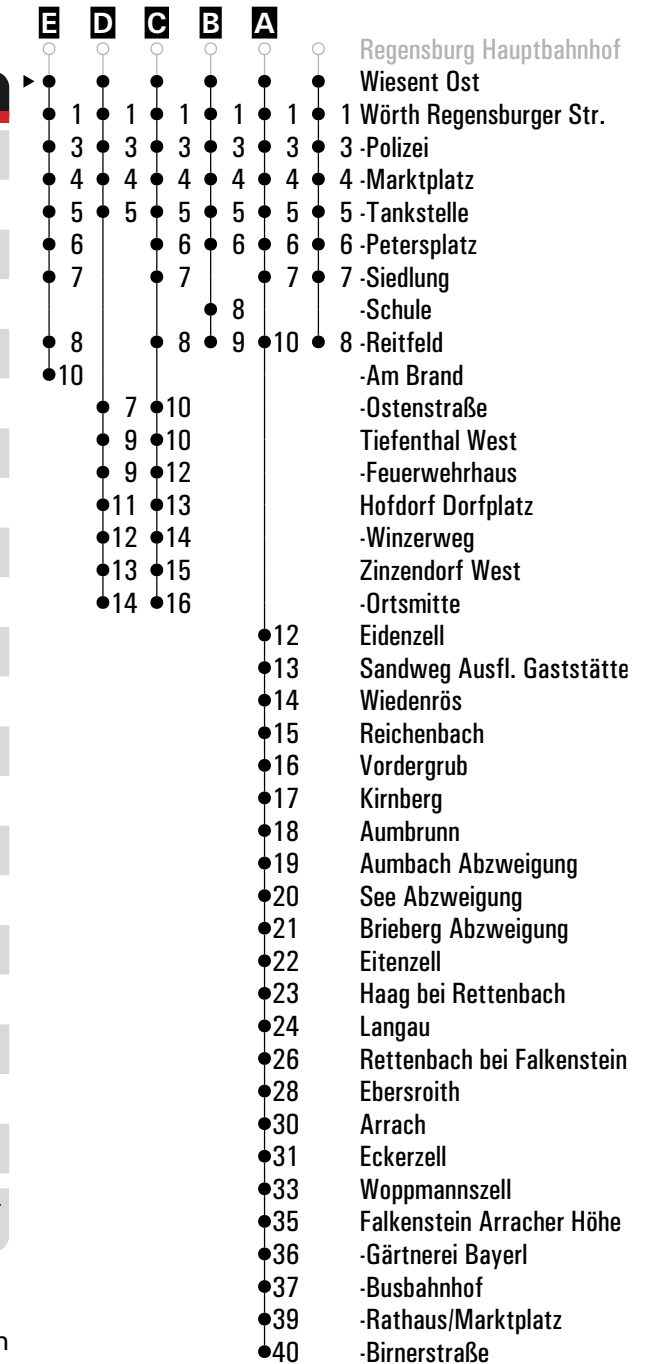

Montag - Freitag				Samstag				Sonn-/Feiertag				
06	27												
07	20^{sf}	31^B_S	40^{sf}	41^B_S					05				
08					00				05				
09	00				00				25				
10	00				00				25				
11	00				00				25				
12	00				00				25				
13	00^{sf}	00^B_S^G	32	47^S	00				25				
14	02^E				00^A_F				25				
15	00				00				25				
16	00^{sf}^{FR}	00^B_S^G^{snF}	20	40	00				25				
17	02^A_{CH}	20	40^D		00				25				
18	20^A_{CH}				00	40			25				
19	00	20			20				25				
20	20				20				25				
21	00				00				25				
22	20				20				25				
23	20				20				25				
00	20				20				25				
01													
02	17^C_Z^{FR}				17^C_Z								

Fahrwege mit Fahrzeit in Minuten

Am 24.12. und 31.12. Verkehr wie an Samstagen falls diese Tage nicht auf einen Sonntag fallen. Gültig ab 15.04.2024
Einschränkungen hierzu entnehmen Sie bitte der Tagespresse oder unter www.rvv.de

- **A - E** = Fahrwege
- **Z** = RVV-Nachtschwärmer
- **F** = bis Falkenstein Busbahnhof
- **G** = bis Wörth Schule
- **CH** = fährt bis Cham
- **s** = nur an Schultagen
- **snF** = nur an Schultagen, nicht freitags
- **sf** = nur an schulfreien Tagen
- **FR** = nur freitags
- **sfFR** = nur freitags und an schulfreien Tagen