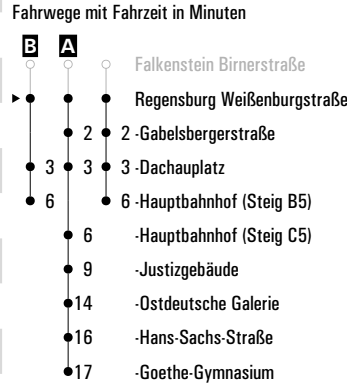

Montag - Freitag										Samstag		Sonn-/Feiertag	
05	29													
06	05	25	45								05	45		
07	05	19	23^{A_S}	24^S	25^{A_S}	26	27^{A_SC}	28^{A_S}	39^S	39^{B_{Sf}}	25	45		19
08	05	25	35	45							05	25	45	34
09	05	25	45								05	25	45	34
10	05	25	45								05	25	45	34
11	05	25	45								05	25	45	34
12	05	25	45								05	25	45	34
13	05	25	45								05	25	45	34
14	05	25	45								05	25	45	34
15	05	25	45								05	25	45	34
16	05	25	45								05	25	45	34
17	05	25	45								05	25	45	34
18	05	25	45								05	25	45	34
19	05	25	45								05	25	45	34
20	05	25	45								05	25	45	34
21	05	25	45								05	25	45	34
22	05	25									05	25		34
23	05	35									05	35		34
00	05	35									05			
01	19^{FR}										19			

Am 24.12. und 31.12. Verkehr wie an Samstagen falls diese Tage nicht auf einen Sonntag fallen. Einschränkungen hierzu entnehmen Sie bitte der Tagespresse oder unter www.rvv.de Gültig ab 15.04.2024

A - B = Fahrwege   **C** = bis Regensburg Justizgebäude   **S** = nur an Schultagen   **Sf** = nur an schulfreien Tagen   **FR** = nur freitags