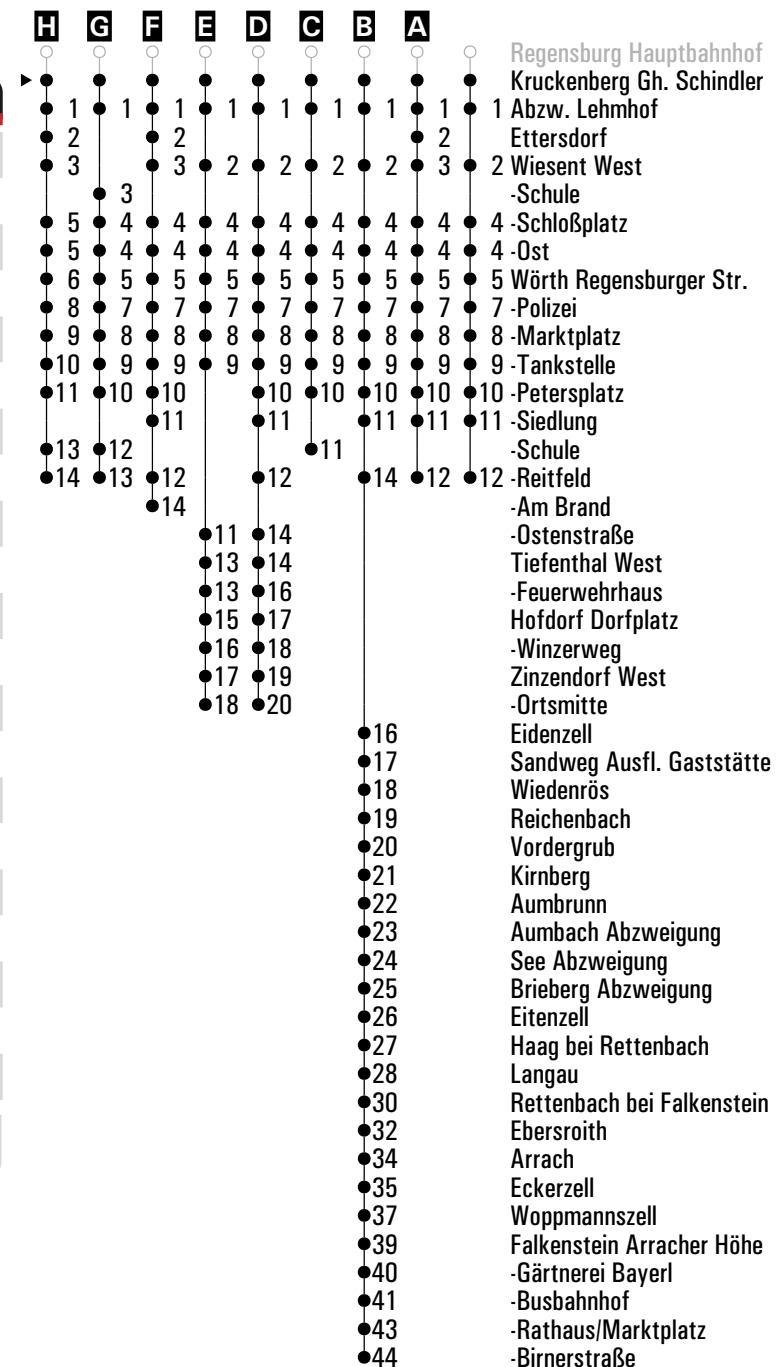

Montag - Freitag				Samstag	Sonn-/Feiertag
06	23					
07	16^{sf}	27^G_S	36^{sf}	36^H_S	56	01
08	56				56	01
09	56				56	21
10	56				56	21
11	56				56	21
12	56^{sf}	56^C_S			56	21
13	28^A	43^S_A	58^F		56^B_I	21
14	56				56	21
15	56^{sfFR}	56^C_{snF}			56	21
16	16	36	58^B_{CH}		56	21
17	16^A	36^E			56	21
18	16^B_{CH}	56			36	21
19	16^A				16	21
20	16	56			16	56
21						21
22	16				16	21
23	16				16	21
00	16				16	21
01						
02	13^D_Z				13^D_Z	

Am 24.12. und 31.12. Verkehr wie an Samstagen falls diese Tage nicht auf einen Sonntag fallen. Gültig ab 15.04.2024
Einschränkungen hierzu entnehmen Sie bitte der Tagespresse oder unter www.rvv.de

A-H = Fahrwege

Z = RVV-Nachtschwärmer

I = bis Falkenstein Busbahnhof

CH = fährt bis Cham

S = nur an Schultagen

snF = nur an Schultagen, nicht freitags

sf = nur an schulfreien Tagen

FR = nur freitags

sfFR = nur freitags und an schulfreien Tagen

Fahrwege mit Fahrzeit in Minuten