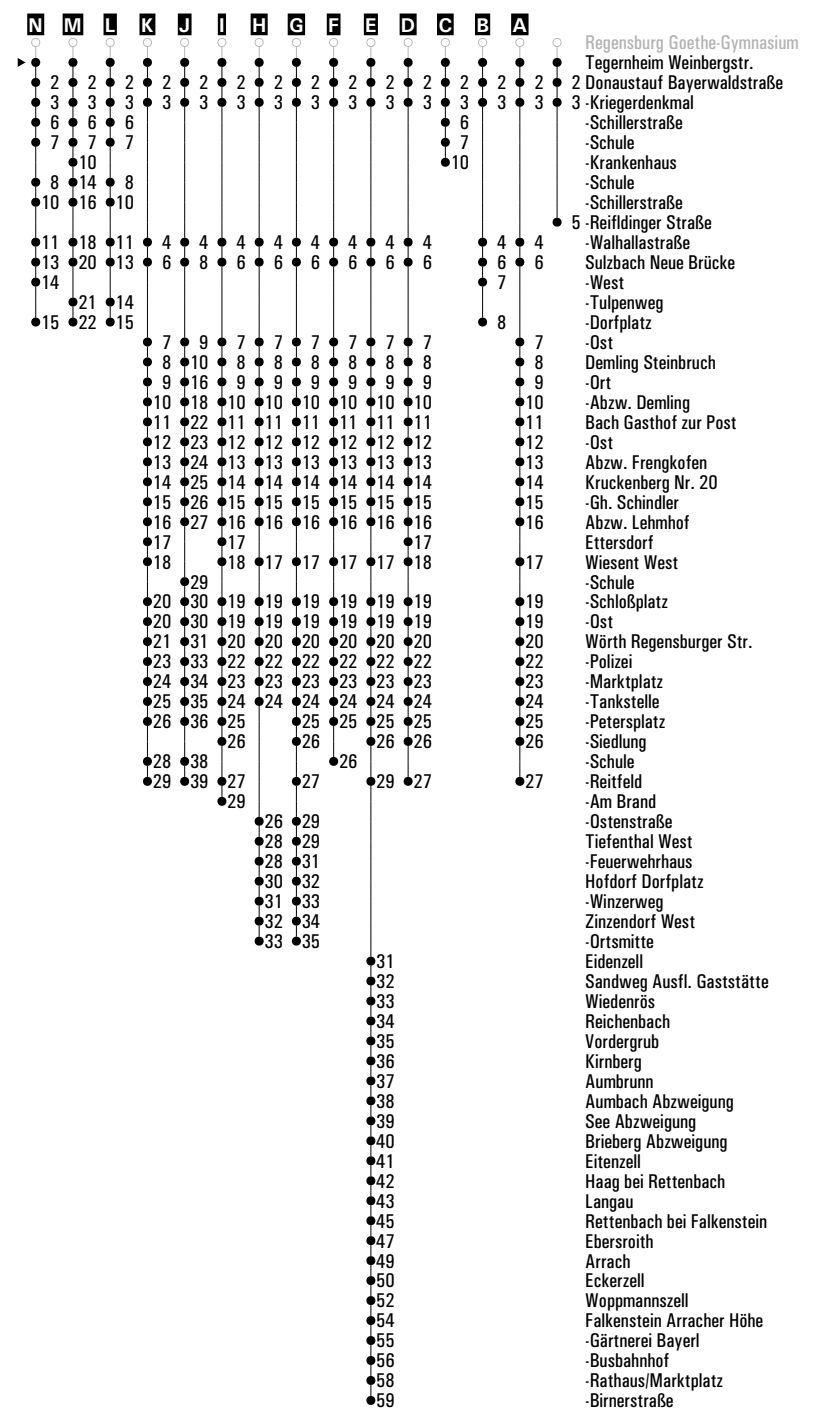

RVV 5 ^H Tegernheim Weinbergstr. ▶ Donaustauf ▶ Wörth Reiffeld

	Montag - Freitag				Samstag			Sonn-/Feiertag	
05	58								
06	08^A	41^C			41			46^A	
07	01^A_{sf}	01^J_s	21^A_{sf}	21^K_s	41^C	21	41^A	46^A	
08	01	21	41^A			01	21^B	41^A	36
09	01^B	21^C	41^A			01	21^B	41^A	06^A 36
10	03	23	41^A			01	21^B	41^A	06^A 36
11	01	21^L_s	21^{sf}	41^A		01	21^B	41^A	06^A 36
12	01	21^M	40^A_{sf}	41^A_{sf}	41^F_s		01^B	21	41^A 06^A 36
13	01^C	13^D	21^s	23^N	28^D_s	35^B_s	43^I	01^B	21 41^E_P 06^A 36
14	01	21^B	41^A			01	21^B	41^A	06^A 36
15	01^B	21	41^A_{sf}_{FR}	41^F_{snF}	59^B		01^B	21^B	41^A 06^A 36
16	01^A	19^A_s^O	21^A	31	43^E_{CH}	59^C		01	21^B 41^A 06^A 36
17	01^D	21^H	41				01	21^B	41^A 06^A 36
18	01^E_{CH}	21^B	41^A				01^B	21^A	41 06^A 36
19	01^D	21^B	41				01^A	21	41 06^A 36
20	01^A	21	41^A				01^A	21	41^A 06^A 36
21	01	31					01	31	06^A 36
22	01^A	31					01^A	31	06^A 36
23	01^A	31					01^A	31	06^A 36
00	01^A						01^A		06^A
01	58^G_Z^{FR}						58^G_Z		

Am 24.12. und 31.12. Verkehr wie an Samstagen falls diese Tage nicht auf einen Sonntag fallen. Einschränkungen hierzu entnehmen Sie bitte der Tagespresse oder unter www.rvv.de Gültig ab 15.04.2024

- **A - N** = Fahrwege
- **Z** = RVV-Nachtschwärmer
- **O** = bis Donaustauf Walhallastraße
- **P** = bis Falkenstein Busbahnhof
- **CH** = fährt bis Cham
- **s** = nur an Schultagen
- **snF** = nur an Schultagen, nicht freitags
- **sf** = nur an schulfreien Tagen
- **FR** = nur freitags
- **sfFR** = nur freitags und an schulfreien Tagen

Fahrwege mit Fahrzeit in Minuten