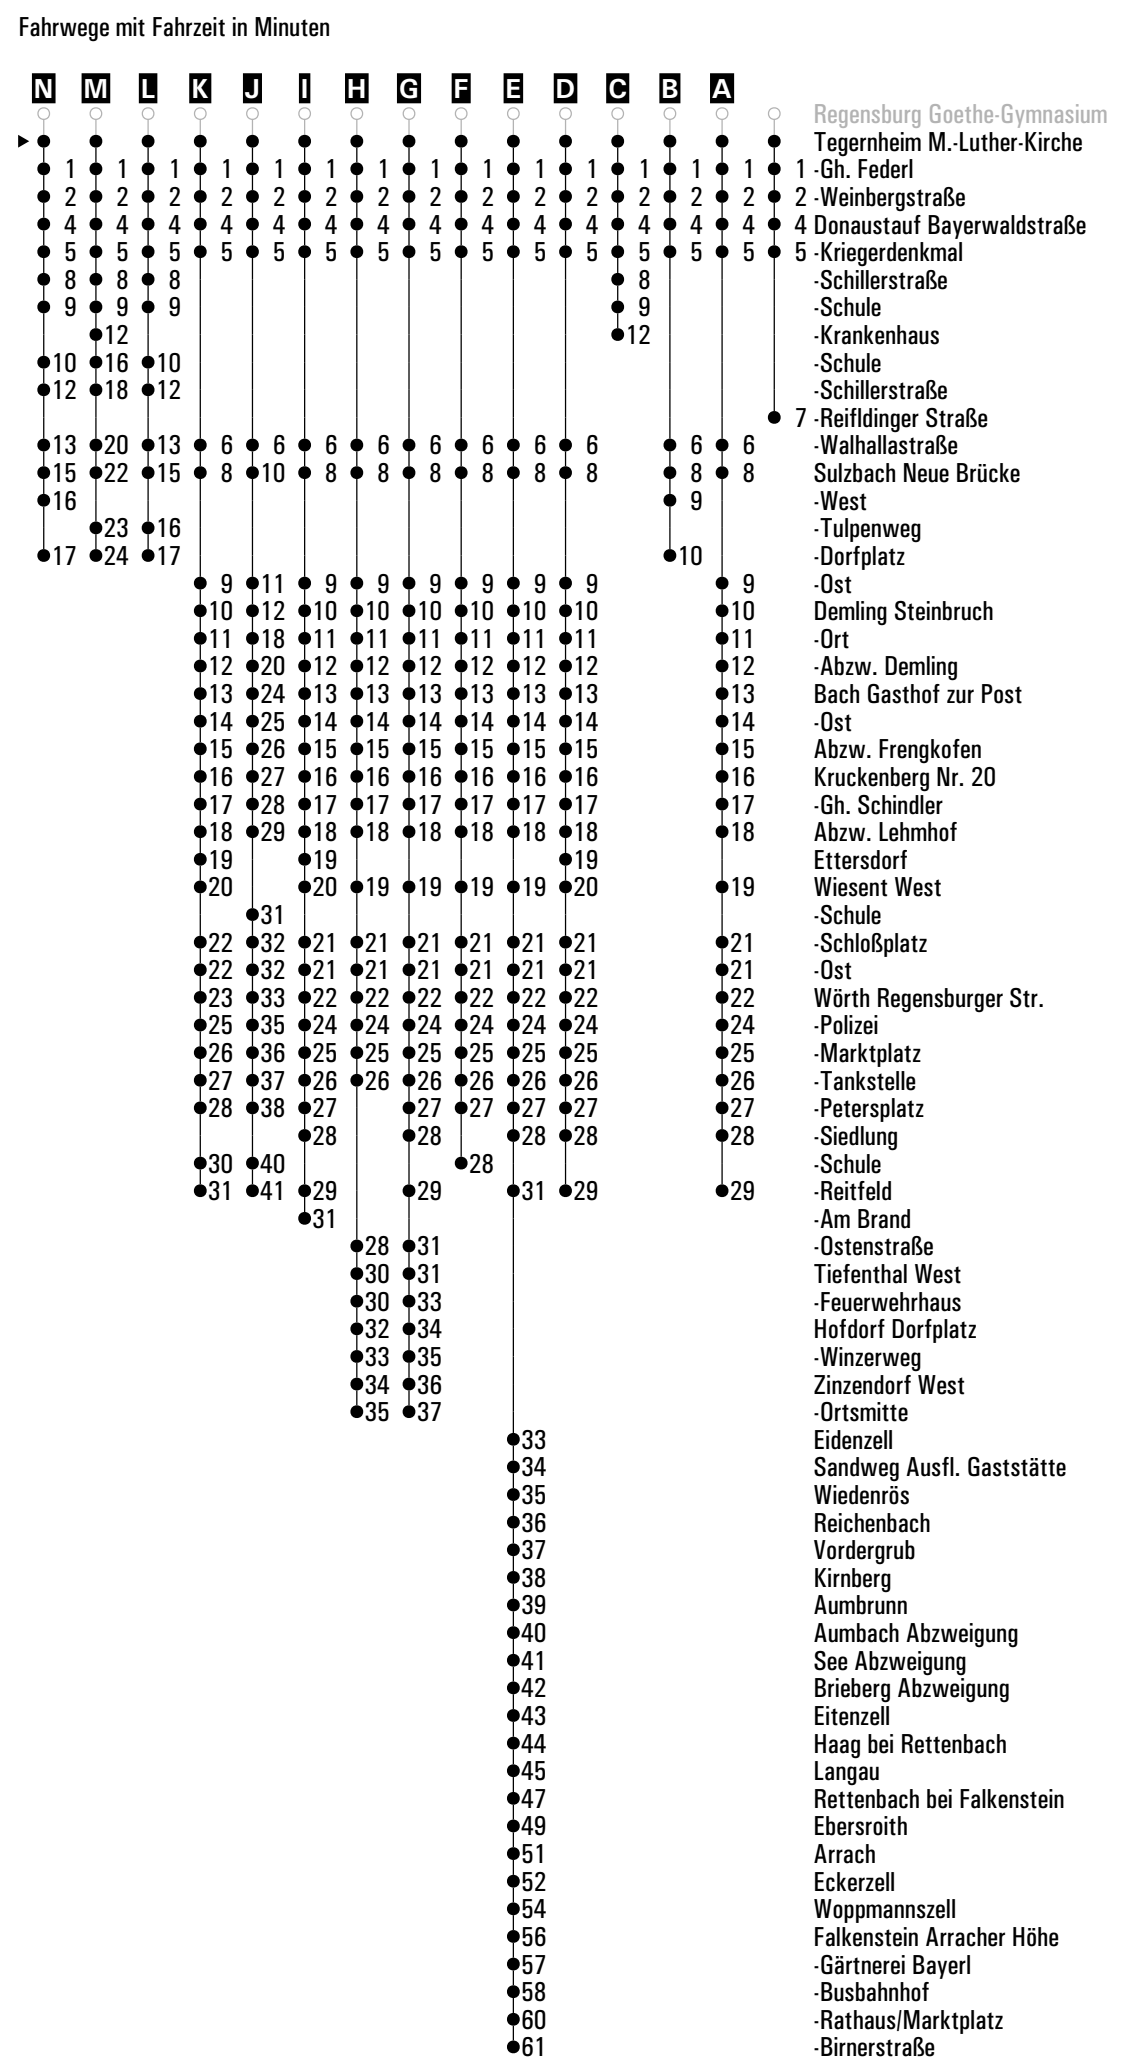

RVV 5 ^H Tegernheim M.-Luther-Kirche ▶ Donaustauf ▶ Wörth Reitfeld

	Montag - Freitag							Samstag			Sonn-/Feiertag	
05	56											
06	06^A	39^C	59^{A_{sf}}	59^{J_s}				39			44^A	
07	19^{A_{sf}}	19^{K_s}	39^C	51^{Q_s}	59			19	39^A	59	44^A	
08	19	39^A	59^B					19^B	39^A	59	34	
09	19^C	39^A						19^B	39^A	59	04^A	34
10	01	21	39^A	59				19^B	39^A	59	04^A	34
11	19^{L_s}	19^{sf}	39^A	59				19^B	39^A	59^B	04^A	34
12	19^M	38^{A_O}	39^{A_{sf}}	39^{F_s}	59^C			19	39^A	59^B	04^A	34
13	11^D	19^S	21^N	26^{D_s}	33^{B_s}	41^I	59	19	39^{E_P}	59	04^A	34
14	19^B	39^A	59^B					19^B	39^A	59^B	04^A	34
15	19	37^{Q_s}	39^{A_{sfFR}}	39^{F_{snF}}	57^B	59^A		19^B	39^A	59	04^A	34
16	17^{A_O}	19^A	29	41^{E_{CH}}	57^C	59^D		19^B	39^A	59	04^A	34
17	19^H	39	57^{O_s}	59^{E_{CH}}				19^B	39^A	59^B	04^A	34
18	19^B	39^A	59^D					19^A	39	59^A	04^A	34
19	19^B	39	59^A					19	39	59^A	04^A	34
20	19	39^A	59					19	39^A	59	04^A	34
21	29	59^A						29	59^A		04^A	34
22	29	59^A						29	59^A		04^A	34
23	29	59^A						29	59^A		04^A	34
00											04^A	
01	56^{G_{FR}}							56^{G_Z}				

Am 24.12. und 31.12. Verkehr wie an Samstagen falls diese Tage nicht auf einen Sonntag fallen. Einschränkungen hierzu entnehmen Sie bitte der Tagespresse oder unter www.rvv.de Gültig ab 15.04.2024

- **A - N** = Fahrwege
- **Z** = RVV-Nachtschwärmer
- **O** = bis Donaustauf Walhallastraße
- **P** = bis Falkenstein Busbahnhof
- **Q** = bis Tegernheim Weinbergstr.
- **CH** = fährt bis Cham
- **s** = nur an Schultagen
- **snF** = nur an Schultagen, nicht freitags
- **sf** = nur an schulfreien Tagen
- **FR** = nur freitags
- **sfFR** = nur freitags und an schulfreien Tagen