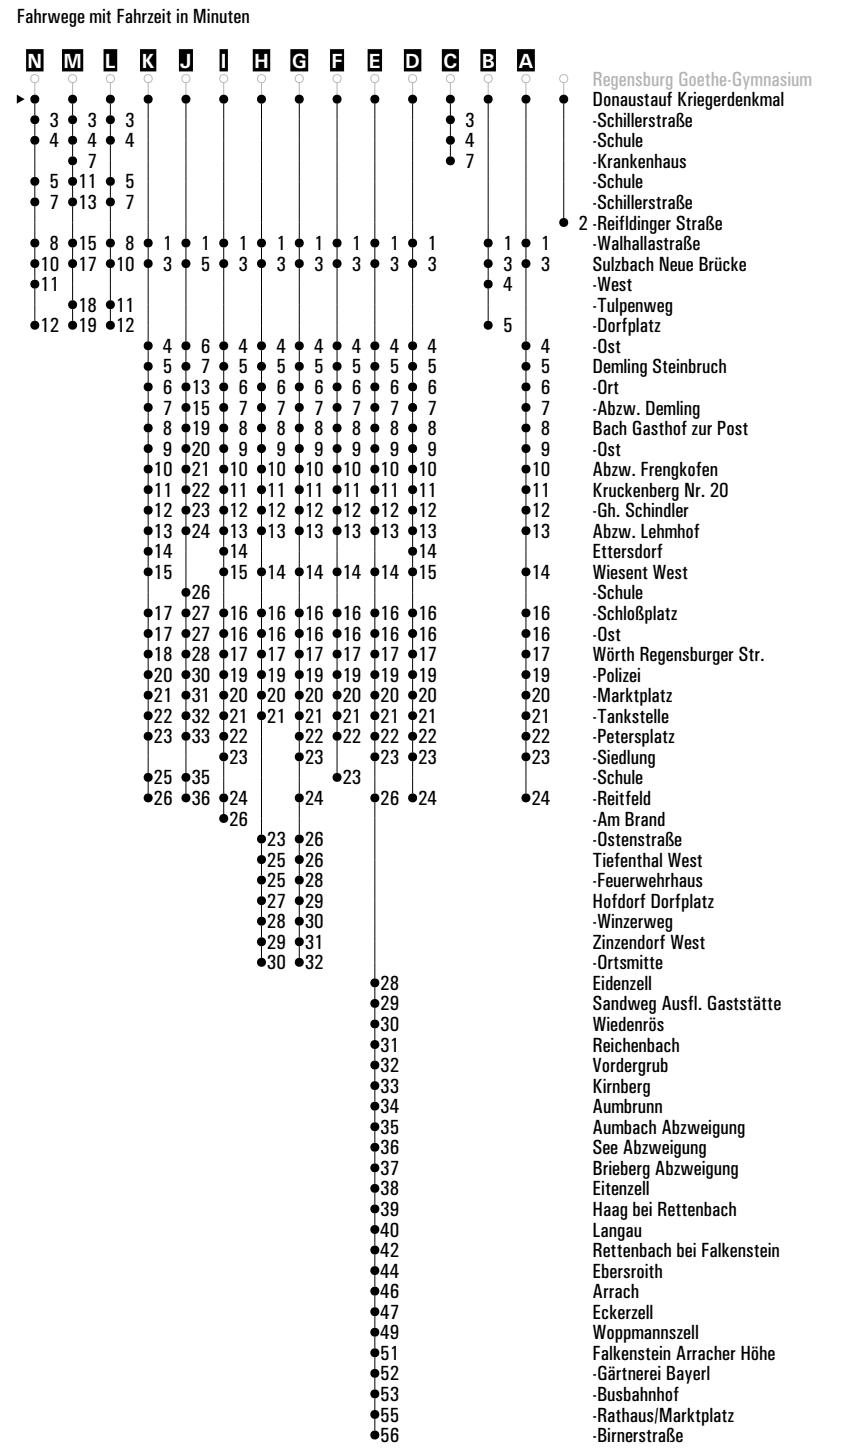

RVV 5^H Donaustauf Kriegerdenkmal Wörth Reitfeld

	Montag - Freitag						Samstag			Sonn-/Feiertag		
06	01	11^A	44^C				44			49^A		
07	04^{A_{Sf}}	04^{J_S}	24^{A_{Sf}}	24^{K_S}	44^C		24	44^A		49^A		
08	04	24	44^A				04	24^B	44^A	39		
09	04^B	24^C	44^A				04	24^B	44^A	09^A	39	
10	06	26	44^A				04	24^B	44^A	09^A	39	
11	04	24^{L_S}	24^{Sf}	44^A			04	24^B	44^A	09^A	39	
12	04	24^M	43^{A_O}	44^{A_{Sf}}	44^{F_S}		04^B	24	44^A	09^A	39	
13	04^C	16^D	24^S	26^N	31^{D_S}	38^{B_S}	46^I	04^B	24	44^{E_P}	09^A	39
14	04	24^B	44^A				04	24^B	44^A	09^A	39	
15	04^B	24	44^{A_{SfFR}}	44^{F_{snF}}			04^B	24^B	44^A	09^A	39	
16	02^B	04^A	22^{A_O}	24^A	34	46^{E_{CH}}	04	24^B	44^A	09^A	39	
17	02^C	04^D	24^H	44			04	24^B	44^A	09^A	39	
18	04^{E_{CH}}	24^B	44^A				04^B	24^A	44	09^A	39	
19	04^D	24^B	44				04^A	24	44	09^A	39	
20	04^A	24	44^A				04^A	24	44^A	09^A	39	
21	04	34					04	34		09^A	39	
22	04^A	34					04^A	34		09^A	39	
23	04^A	34					04^A	34		09^A	39	
00	04^A						04^A			09^A		
01												
02	01^{G_{FR}}						01^{G_Z}					

Am 24.12. und 31.12. Verkehr wie an Samstagen falls diese Tage nicht auf einen Sonntag fallen. Einschränkungen hierzu entnehmen Sie bitte der Tagespresse oder unter www.rvv.de Gültig ab 15.04.2024

- **A - N** = Fahrwege
- **Z** = RVV-Nachtschwärmer
- **O** = bis Donaustauf Walhallastraße
- **P** = bis Falkenstein Busbahnhof
- **CH** = fährt bis Cham
- **s** = nur an Schultagen
- **snF** = nur an Schultagen, nicht freitags
- **sf** = nur an schulfreien Tagen
- **FR** = nur freitags
- **sfFR** = nur freitags und an schulfreien Tagen