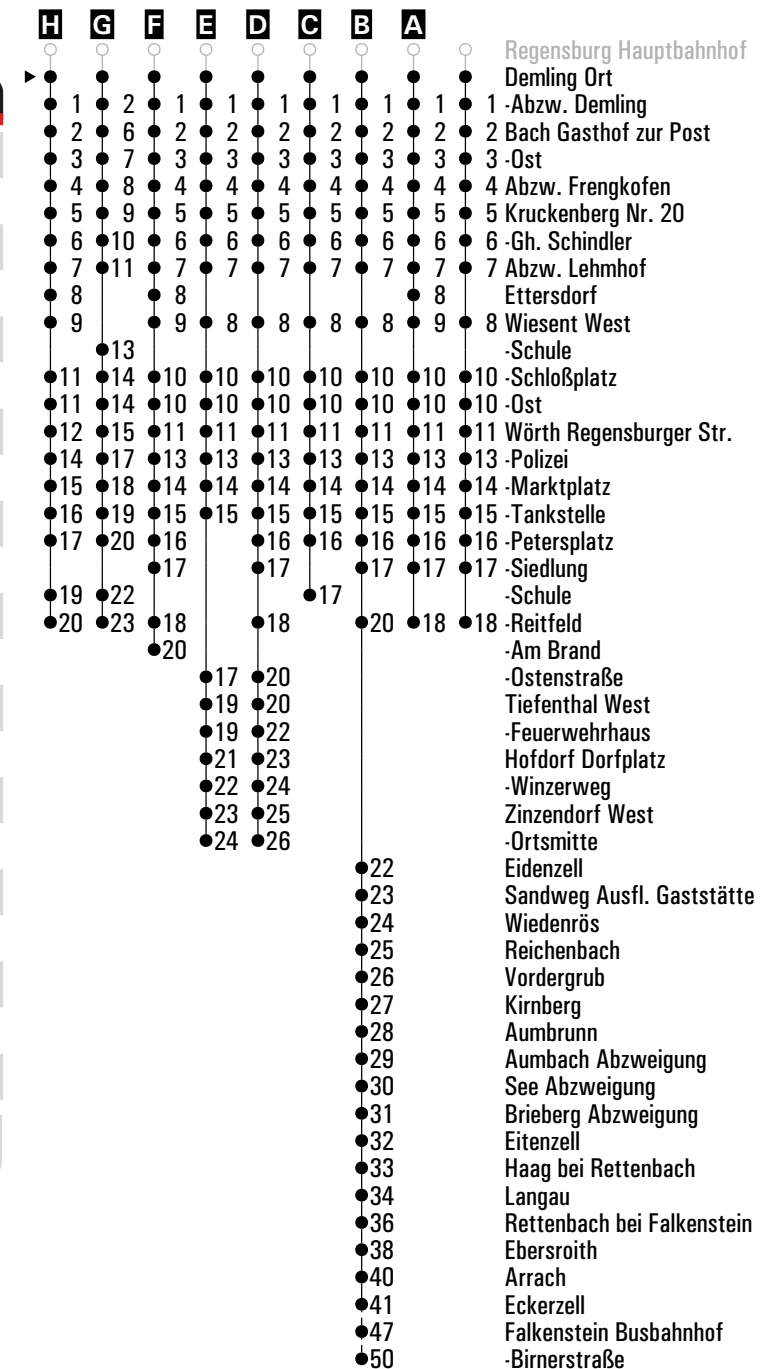

Montag - Freitag				Samstag				Sonn-/Feiertag				
06	17									55			
07	10^{sf}	17^{G_S}	30^{sf}	30^{H_S}	50					55			
08	50				50								
09	50				50					15			
10	50				50					15			
11	50				50					15			
12	50^{sf}	50^{C_SA_S}			50					15			
13	22^A	37^{A_S}	52^E		50^{B_I}					15			
14	50				50					15			
15	50^{sfFR}	50^{C_{snF}}			50					15			
16	10	30	52^{B_{CH}}		50					15			
17	10^A	30^E			50					15			
18	10^{B_{CH}A}	50			30					15			
19	10				10					15			
20	10	50			10	50				15			
21										15			
22	10				10					15			
23	10				10					15			
00	10				10					15			
01													
02	07^{D_ZFR}				07^{D_Z}								

Am 24.12. und 31.12. Verkehr wie an Samstagen falls diese Tage nicht auf einen Sonntag fallen. Gültig ab 15.04.2024
Einschränkungen hierzu entnehmen Sie bitte der Tagespresse oder unter www.rvv.de

A - H = Fahrwege

Z = RVV-Nachtschwärmer

I = bis Falkenstein Busbahnhof

CH = fährt bis Cham

s = nur an Schultagen

snF = nur an Schultagen, nicht freitags

sf = nur an schulfreien Tagen

FR = nur freitags

sfFR = nur freitags und an schulfreien Tagen

Fahrwege mit Fahrzeit in Minuten