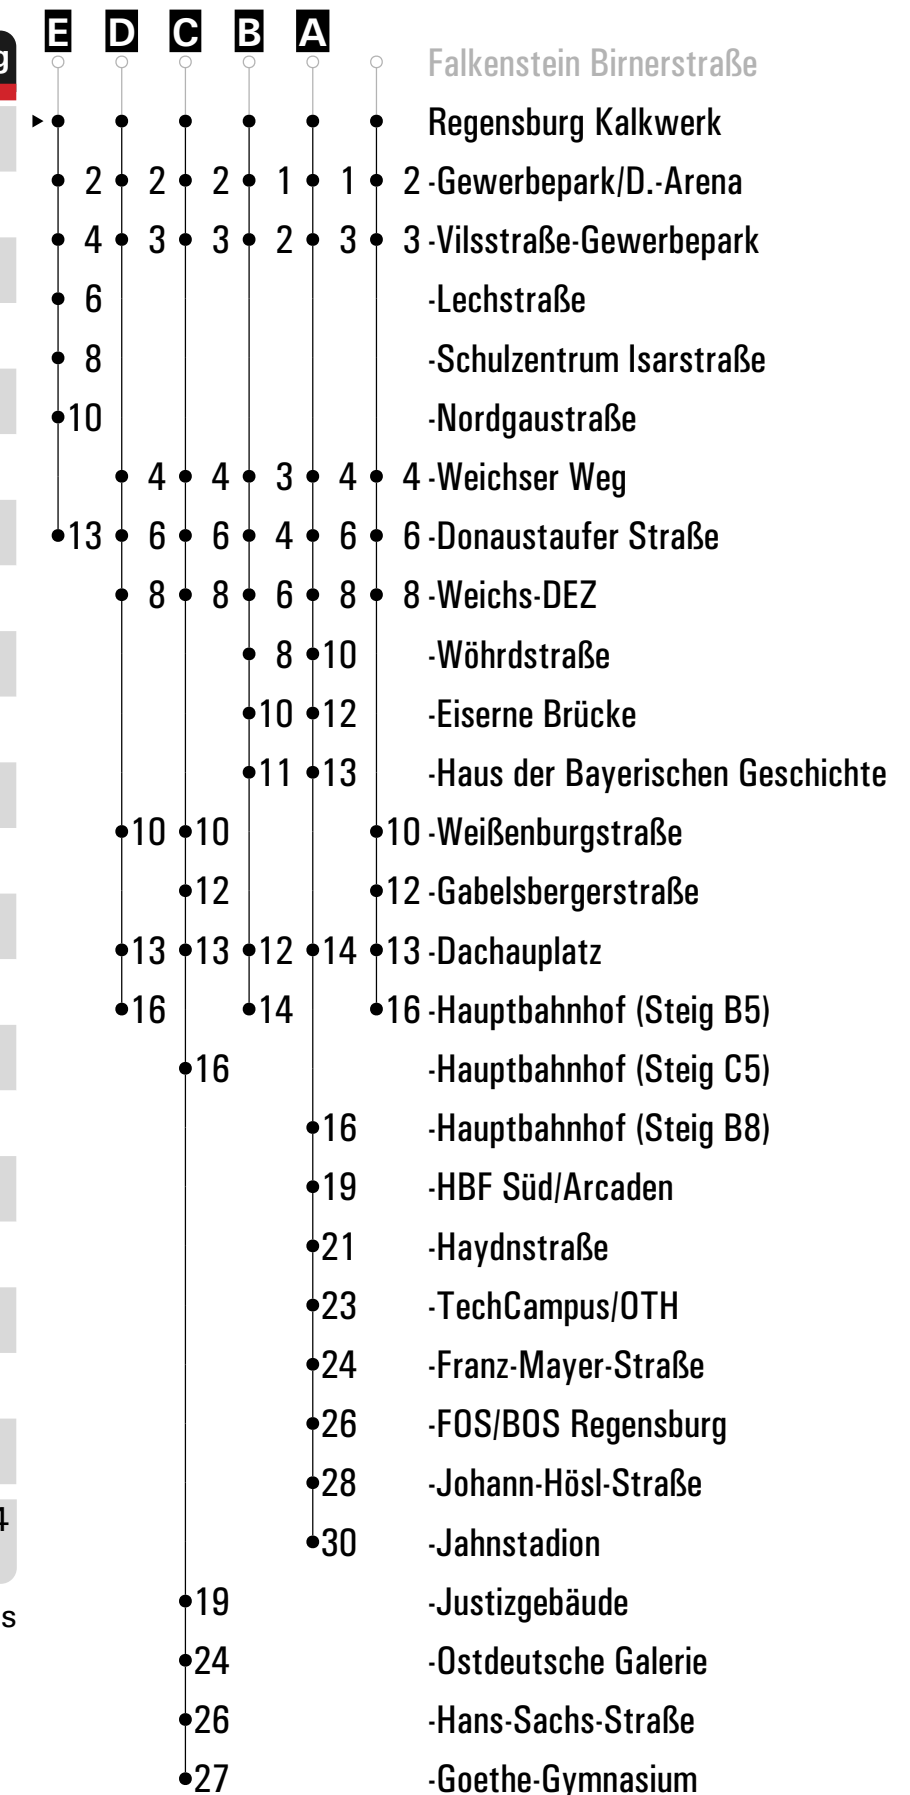

Fahrwege mit Fahrzeit in Minuten

	Montag - Freitag										Samstag			Sonn-/Feiertag						
05	19	45^B_{W(!)}	55																	
06	05^B_{W(!)}	15	25^B_{W(!)}	35	45^B_{W(!)}	55														
07	05^{AP}_{W(!)}	09	13^C_S	14^S	15^C_S	16	17^{CF}_S	18^C_S	25^{AP}_{W(!)}	29^S	29^D_{Sf}	30^E_S	45^{AP}_{W(!)}	55	15	35	55	11	56^B	
08	05^{AP}_{W(!)}	15	25	25^{AP}_{W(!)}	35	45^{AP}_{W(!)}	55													
09	05^{AP}_{W(!)}	15	25^{AP}_{W(!)}	35	45^{AP}_{W(!)}	55														
10	05^{AP}_{W(!)}	15	25^{AP}_{W(!)}	35	45^{AP}_{W(!)}	55														
11	15	35	55																	
12	15	35	55																	
13	15	35	55																	
14	15	35	45^{AP}_{W(!)}	55																
15	05^{AP}_{W(!)}	15	25^{AP}_{W(!)}	35	45^{AP}_{W(!)}	55														
16	05^{AP}_{W(!)}	15	25^{AP}_{W(!)}	35	45^{AP}_{W(!)}	55														
17	05^{AP}_{W(!)}	15	25^{AP}_{W(!)}	35	45^{AP}_{W(!)}	55														
18	05^{AP}_{W(!)}	15	25^{AP}_{W(!)}	35	45^{AP}_{W(!)}	55														
19	05^{AP}_{W(!)}	15	25^{AP}_{W(!)}	35	45^{AP}_{W(!)}	55														
20	15	35	55																	
21	15	35	55																	
22	15	55																		
23	25	55																		
00	25																			
01	09^{FR}																			

Am 24.12. und 31.12. Verkehr wie an Samstagen falls diese Tage nicht auf einen Sonntag fallen. Gültig ab 15.04.2024
Einschränkungen hierzu entnehmen Sie bitte der Tagespresse oder unter www.rvv.de

A - E = Fahrwege
F = bis Regensburg Justizgebäude
P = fährt ab der Haltestelle Weichs-DEZ als P+R Linie
W(!) = nicht in den Weihnachts- und Sommerferien
S = nur an Schultagen
Sf = nur an schulfreien Tagen
FR = nur freitags