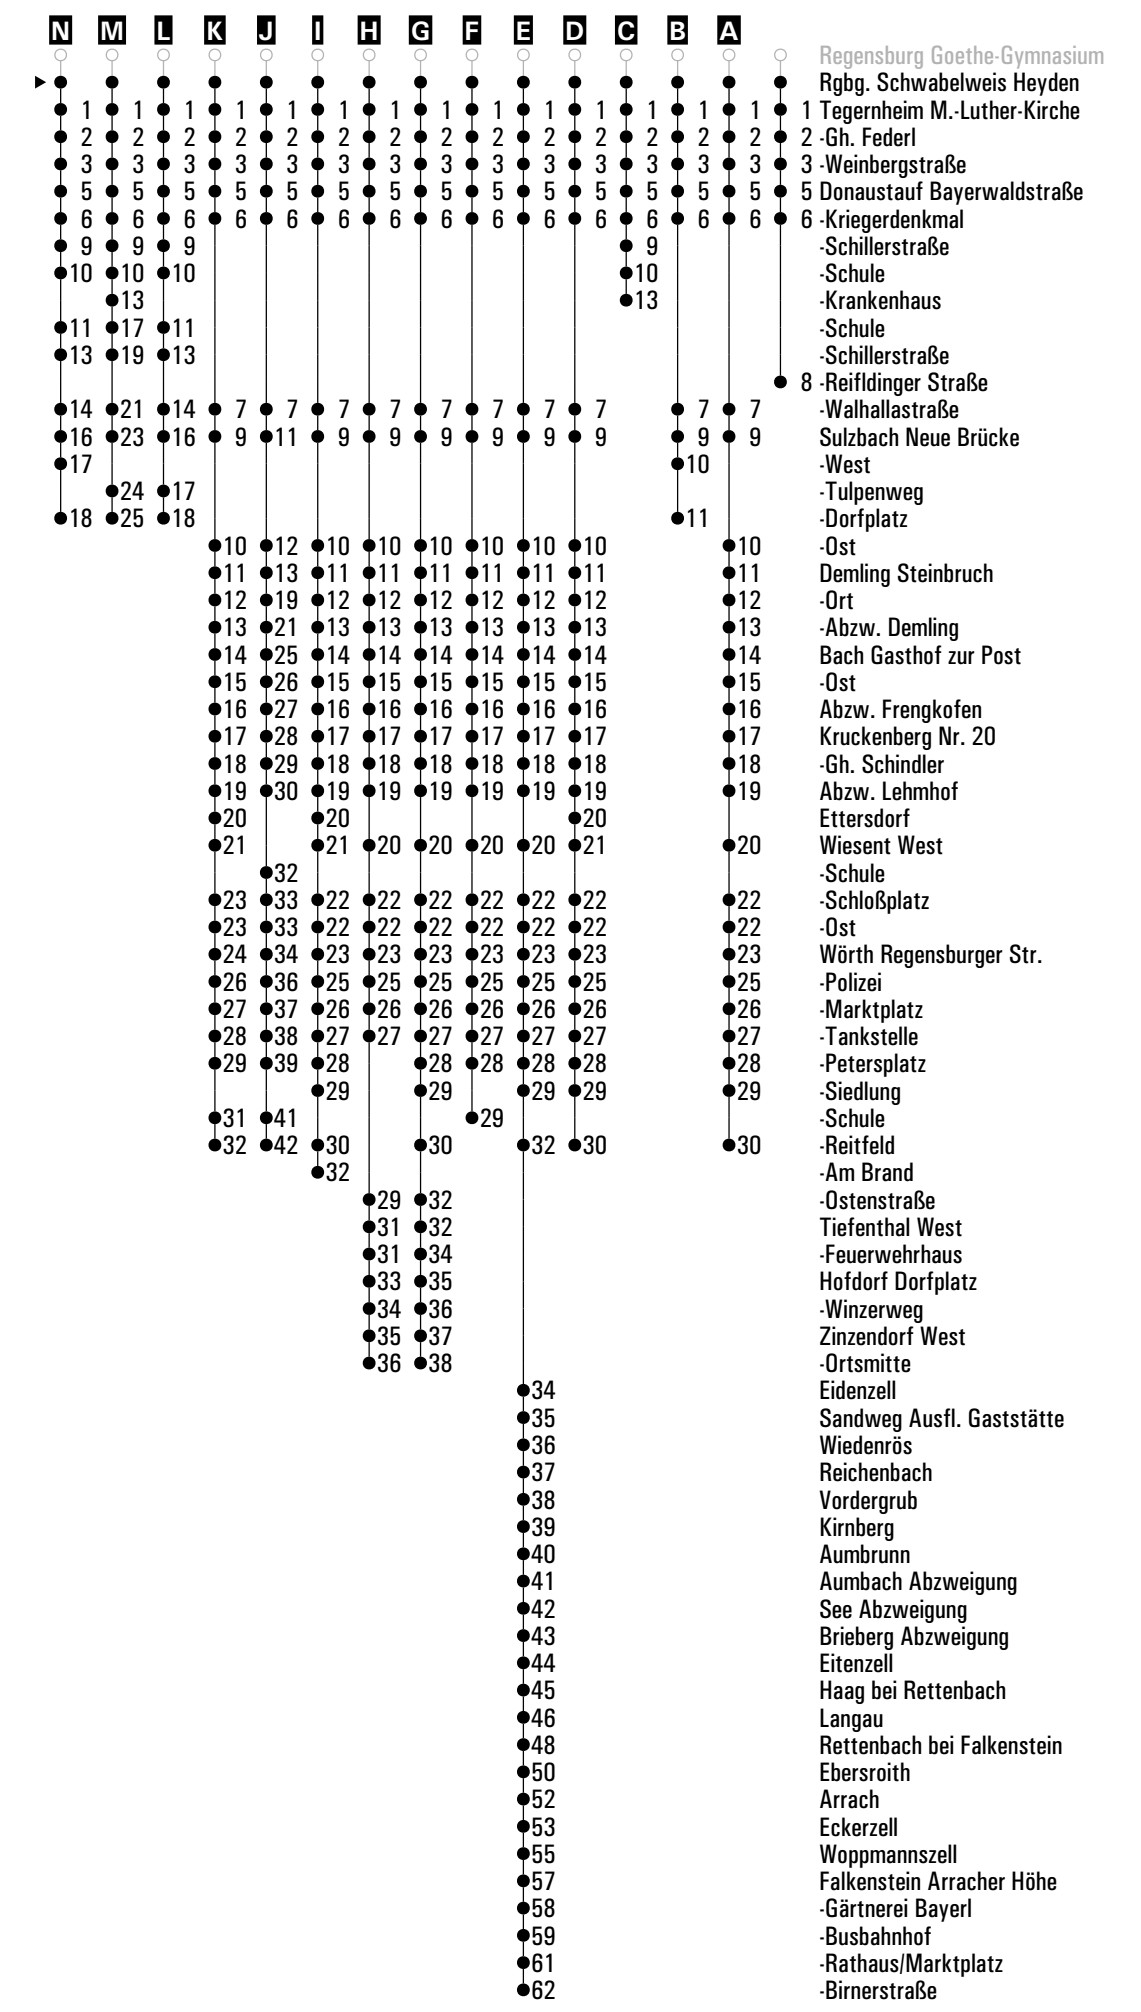

RVV 5 ^H Rgbg. Schwabelweis Heyden ▶ Donaustauf ▶ Wörth Reitfeld

	Montag - Freitag							Samstag			Sonn-/Feiertag	
05	55											
06	05^A	38^C	58^{A_{sf}}	58^{U_{sf}}				38			43^A	
07	18^{A_{sf}}	18^{K_s}	38^C	50^{O_s}	58			18	38^A	58	43^A	
08	18	38^A	58^B					18^B	38^A	58	33	
09	18^C	38^A						18^B	38^A	58	03^A	33
10	00	20	38^A	58				18^B	38^A	58	03^A	33
11	18^{L_s}	18^{sf}	38^A	58				18^B	38^A	58^B	03^A	33
12	18^M	37^{A_O}	38^{A_{sf}}	38^{F_s}	58^C			18	38^A	58^B	03^A	33
13	10^D	18^s	20^N	25^{D_s}	32^{B_s}	40^I	58	18	38^{E_P}	58	03^A	33
14	18^B	38^A	58^B					18^B	38^A	58^B	03^A	33
15	18	36^{Q_s}	38^{A_{sfFR}}	38^{F_{snF}}	56^B	58^A		18^B	38^A	58	03^A	33
16	16^{A_O}	18^A	28	40^{E_{CH}}	56^C	58^D		18^B	38^A	58	03^A	33
17	18^H	38	56^{O_s}	58^{E_{CH}}				18^B	38^A	58^B	03^A	33
18	18^B	38^A	58^D					18^A	38	58^A	03^A	33
19	18^B	38	58^A					18	38	58^A	03^A	33
20	18	38^A	58					18	38^A	58	03^A	33
21	28	58^A						28	58^A		03^A	33
22	28	58^A						28	58^A		03^A	33
23	28	58^A						28	58^A		03^A	33
00											03^A	
01	55^{G_Z}							55^{G_Z}				

Fahrwege mit Fahrzeit in Minuten

Am 24.12. und 31.12. Verkehr wie an Samstagen falls diese Tage nicht auf einen Sonntag fallen. Einschränkungen hierzu entnehmen Sie bitte der Tagespresse oder unter www.rvv.de Gültig ab 15.04.2024

- **A - N** = Fahrwege
- **Z** = RVV-Nachtschwärmer
- **O** = bis Donaustauf Walhallastraße
- **P** = bis Falkenstein Busbahnhof
- **Q** = bis Tegernheim Weinbergstr.
- **CH** = fährt bis Cham
- **s** = nur an Schultagen
- **snF** = nur an Schultagen, nicht freitags
- **sf** = nur an schulfreien Tagen
- **FR** = nur freitags
- **sfFR** = nur freitags und an schulfreien Tagen