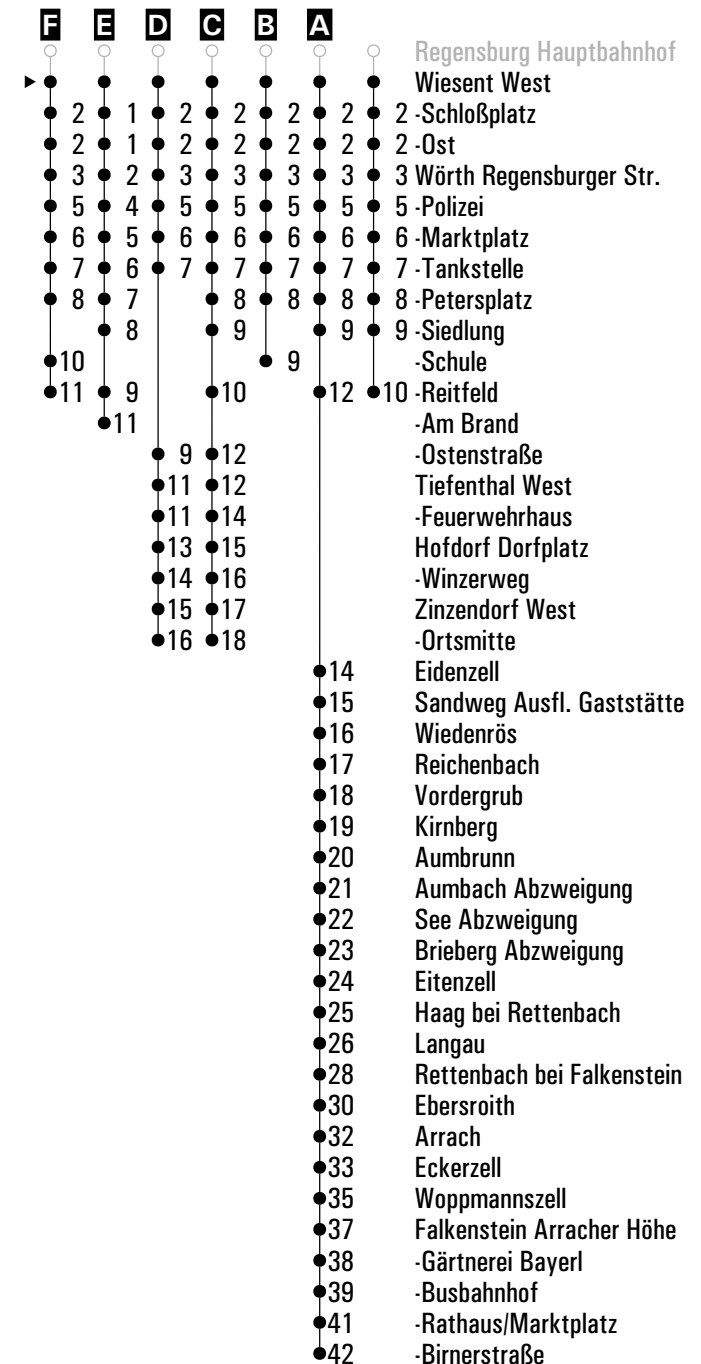

Montag - Freitag			Samstag	Sonn-/Feiertag
06	25				
07	18^{sf}	38^{sf}	39^{F_s}	58	03
08	58			58	03
09	58			58	23
10	58			58	23
11	58			58	23
12	58^{sf}	58^{B_s}		58	23
13	31	46^s		58^{A_G}	23
14	01^E	58		58	23
15	58^{sfFR}	58^{B_{snF}}		58	23
16	18	38		58	23
17	00^{A_{CH}}	19	38^D	58	23
18	18^{A_{CH}}	58		38	23
19	19			18	23
20	18	58		18	58
21					23
22	18			18	23
23	18			18	23
00	18			18	23
01					
02	15^{C_ZFR}			15^{C_Z}	

Am 24.12. und 31.12. Verkehr wie an Samstagen falls diese Tage nicht auf einen Sonntag fallen.
Einschränkungen hierzu entnehmen Sie bitte der Tagespresse oder unter www.rvv.de

Gültig ab 15.04.2024

A - F = Fahrwege

Z = RVV-Nachtschwärmer

G = bis Falkenstein Busbahnhof

CH = fährt bis Cham

s = nur an Schultagen

snF = nur an Schultagen, nicht freitags

sf = nur an schulfreien Tagen

FR = nur freitags

sfFR = nur freitags und an schulfreien Tagen

Fahrwege mit Fahrzeit in Minuten