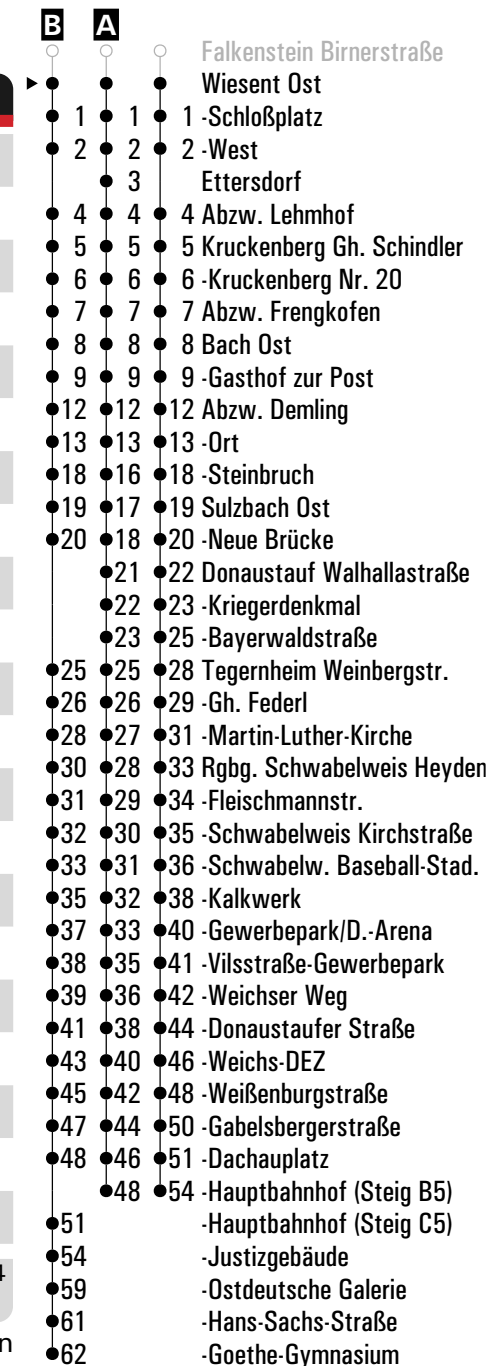

Montag - Freitag				Samstag				Sonn-/Feiertag				
04	47												
05	41												
06	21	31^A	38	43^B_S	03				39				
07	23	53			03	43			54				
08	23				23				54				
09	23				23				54				
10	23^A				23				54				
11	23				23				54				
12	23				23				54				
13	17^A_S	23^{sf}			23				54				
14	23^A				23				54				
15	23				23				54				
16	17^A_{snF}	23^{sfFR}			23				54				
17	23				23				54				
18	23				23				54				
19	23				23				54				
20	03	43			03	43			54				
21	43				43				54				
22	53				53				54				
23	53												
00	37^{FR}				37								

Fahrwege mit Fahrzeit in Minuten

Am 24.12. und 31.12. Verkehr wie an Samstagen falls diese Tage nicht auf einen Sonntag fallen. Einschränkungen hierzu entnehmen Sie bitte der Tagespresse oder unter www.rvv.de   Gültig ab 15.04.2024

A - **B** = Fahrwege   **snF** = nur an Schultagen, nicht freitags   **FR** = nur freitags   **sfFR** = nur freitags und an schulfreien Tagen
S = nur an Schultagen   **sf** = nur an schulfreien Tagen