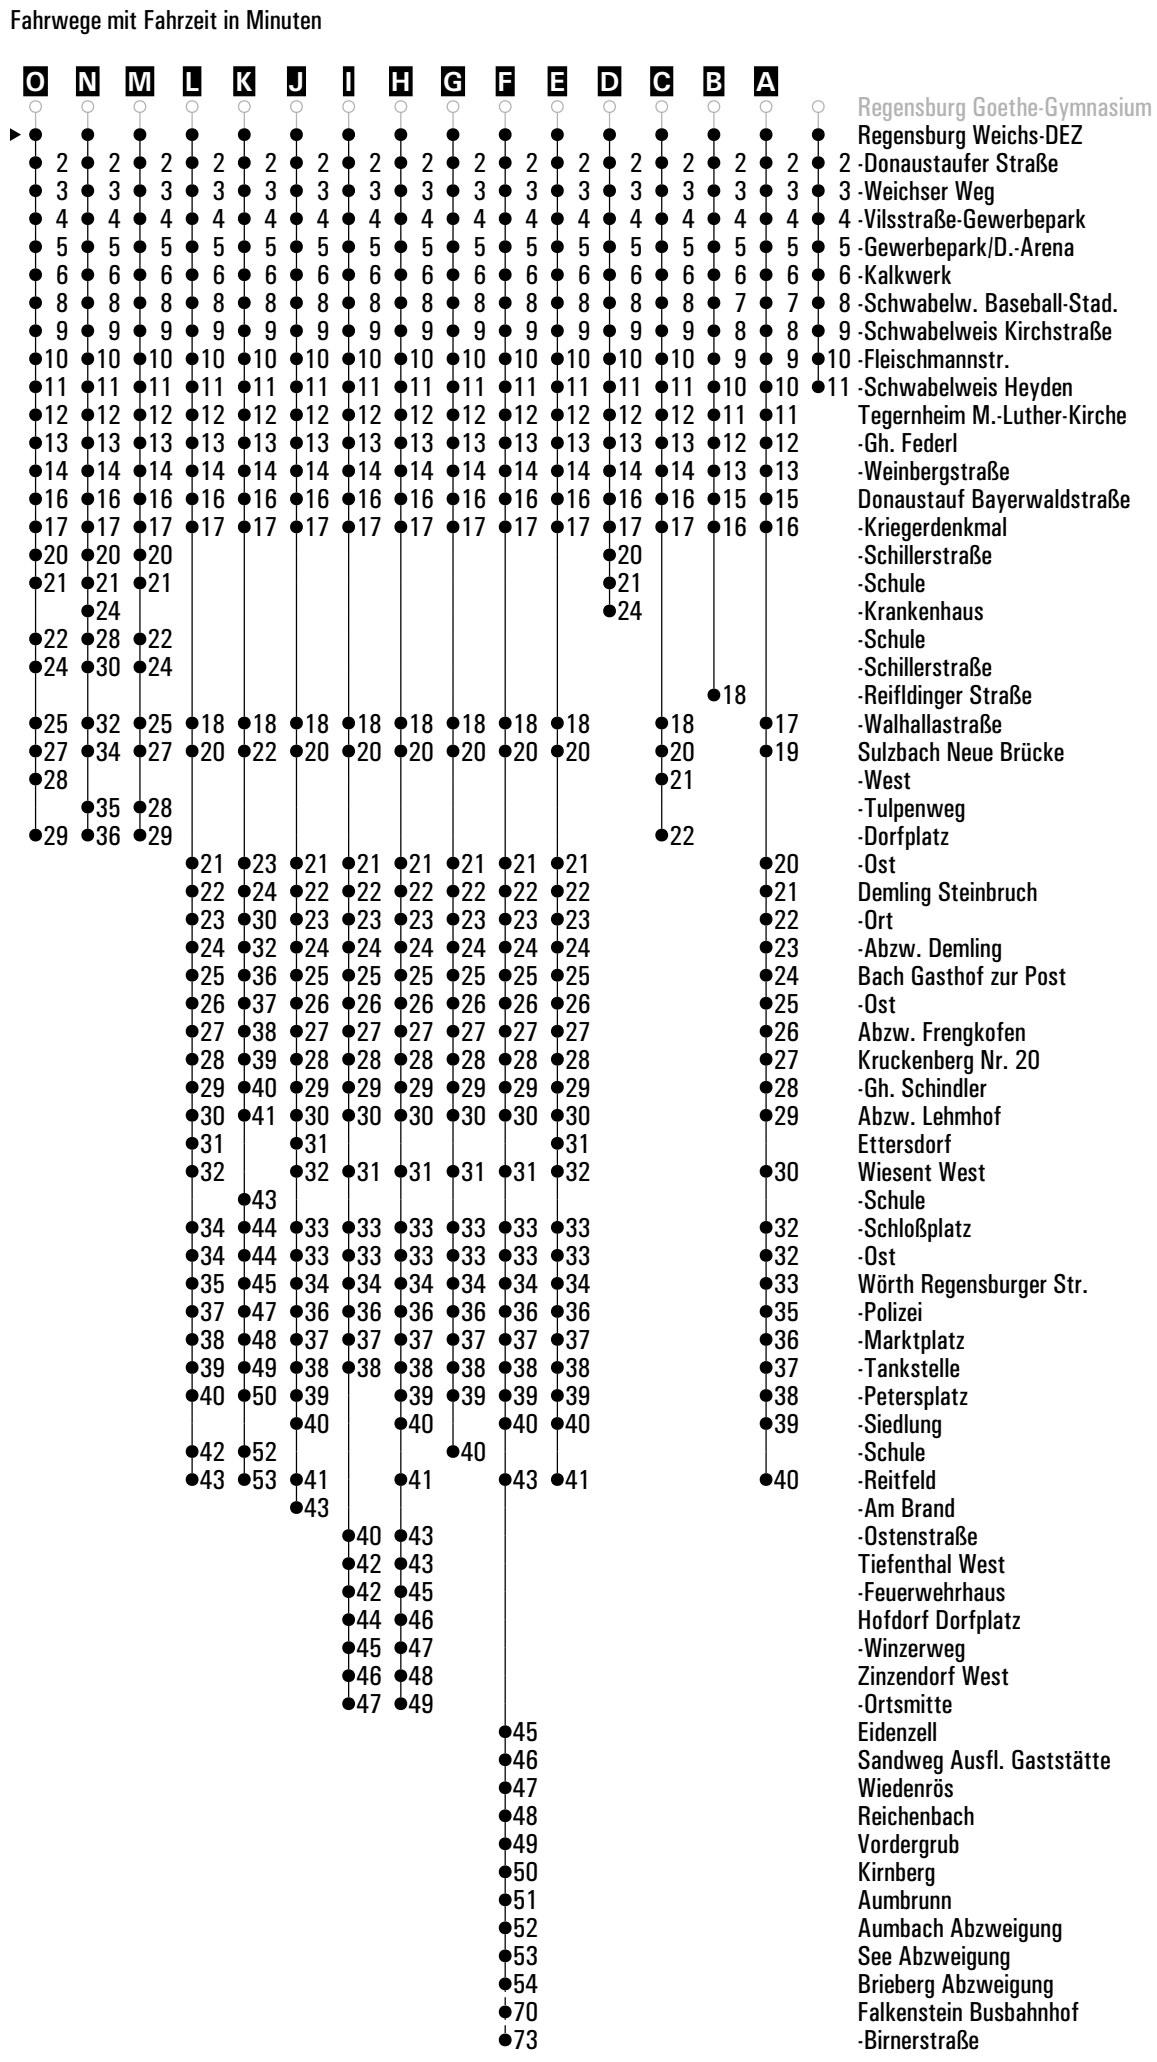

Am 24.12. und 31.12. Verkehr wie an Samstagen falls diese Tage nicht auf einen Sonntag fallen. Einschränkungen hierzu entnehmen Sie bitte der Tagespresse oder unter www.rvv.de Gültig ab 15.04.2024

- **A-O** = Fahrwege
- **Z** = RVV-Nachtschwärmer
- **P** = bis Donaustauf Walhallastraße
- **Q** = bis Falkenstein Busbahnhof
- **R** = bis Rgbg. Gewerbepark/D.-Arena
- **S** = bis Tegernheim Weinbergstr.
- **CH** = fährt bis Cham
- **W(!)** = nicht in den Weihnachts- und Sommerferien
- **s** = nur an Schultagen
- **snF** = nur an Schultagen, nicht freitags
- **sf** = nur an schulfreien Tagen
- **FR** = nur freitags
- **sfFR** = nur freitags und an schulfreien Tagen