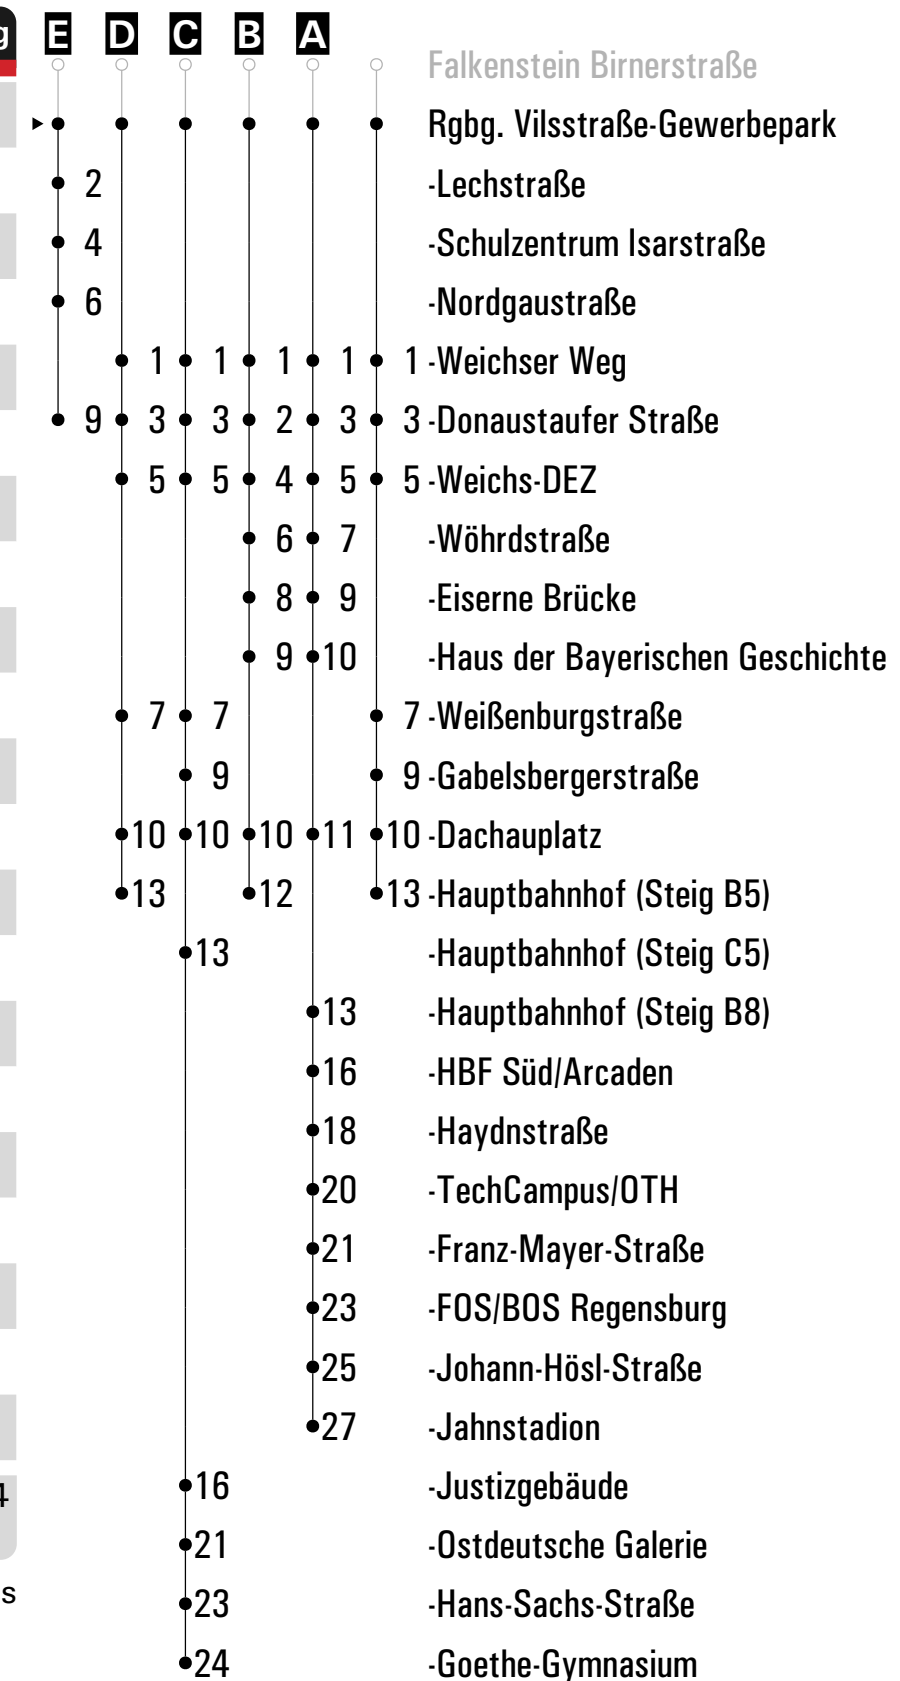

Fahrwege mit Fahrzeit in Minuten

	Montag - Freitag										Samstag			Sonn-/Feiertag					
05	22	48^B_{W(!)}	58											58					
06	08^B_{W(!)}	18	28^B_{W(!)}	38	48^B_{W(!)}	58								38					
07	08^{AP}_{W(!)}	12	16^C_S	17^S	18^C_S	19	20^{CF}_S	21^C_S	28^{AP}_{W(!)}	32^S	32^D_{Sf}	34^E_S	48^{AP}_{W(!)}	58	18	38	58	13	58^B
08	08^{AP}_{W(!)}	18	28	28^{AP}_{W(!)}	38	48^{AP}_{W(!)}	58							18	38	58	28	58^B	
09	08^{AP}_{W(!)}	18	28^{AP}_{W(!)}	38	48^{AP}_{W(!)}	58								18	38	58	28	58^B	
10	08^{AP}_{W(!)}	18	28^{AP}_{W(!)}	38	48^{AP}_{W(!)}	58								18	38	58	28	58^B	
11	18	38	58											18	38	58	28	58^B	
12	18	38	58											18	38	58	28	58^B	
13	18	38	58											18	38	58	28	58^B	
14	18	38	48^{AP}_{W(!)}	58										18	38	58	28	58^B	
15	08^{AP}_{W(!)}	18	28^{AP}_{W(!)}	38	48^{AP}_{W(!)}	58								18	38	58	28	58^B	
16	08^{AP}_{W(!)}	18	28^{AP}_{W(!)}	38	48^{AP}_{W(!)}	58								18	38	58	28	58^B	
17	08^{AP}_{W(!)}	18	28^{AP}_{W(!)}	38	48^{AP}_{W(!)}	58								18	38	58	28	58^B	
18	08^{AP}_{W(!)}	18	28^{AP}_{W(!)}	38	48^{AP}_{W(!)}	58								18	38	58	28	58^B	
19	08^{AP}_{W(!)}	18	28^{AP}_{W(!)}	38	48^{AP}_{W(!)}	58								18	38	58	28	58^B	
20	18	38	58											18	38	58	28	58^B	
21	18	38	58											18	38	58	28	58^B	
22	18	58												18	58		28	58^B	
23	28	58												28	58		28	58^B	
00	28																		
01	12^{FR}													12					

Am 24.12. und 31.12. Verkehr wie an Samstagen falls diese Tage nicht auf einen Sonntag fallen. Gültig ab 15.04.2024
Einschränkungen hierzu entnehmen Sie bitte der Tagespresse oder unter www.rvv.de

A - E = Fahrwege **P** = fährt ab der Haltestelle Weichs-DEZ als P+R Linie **s** = nur an Schultagen **FR** = nur freitags
F = bis Regensburg Justizgebäude **W(!)** = nicht in den Weihnachts- und Sommerferien **sf** = nur an schulfreien Tagen