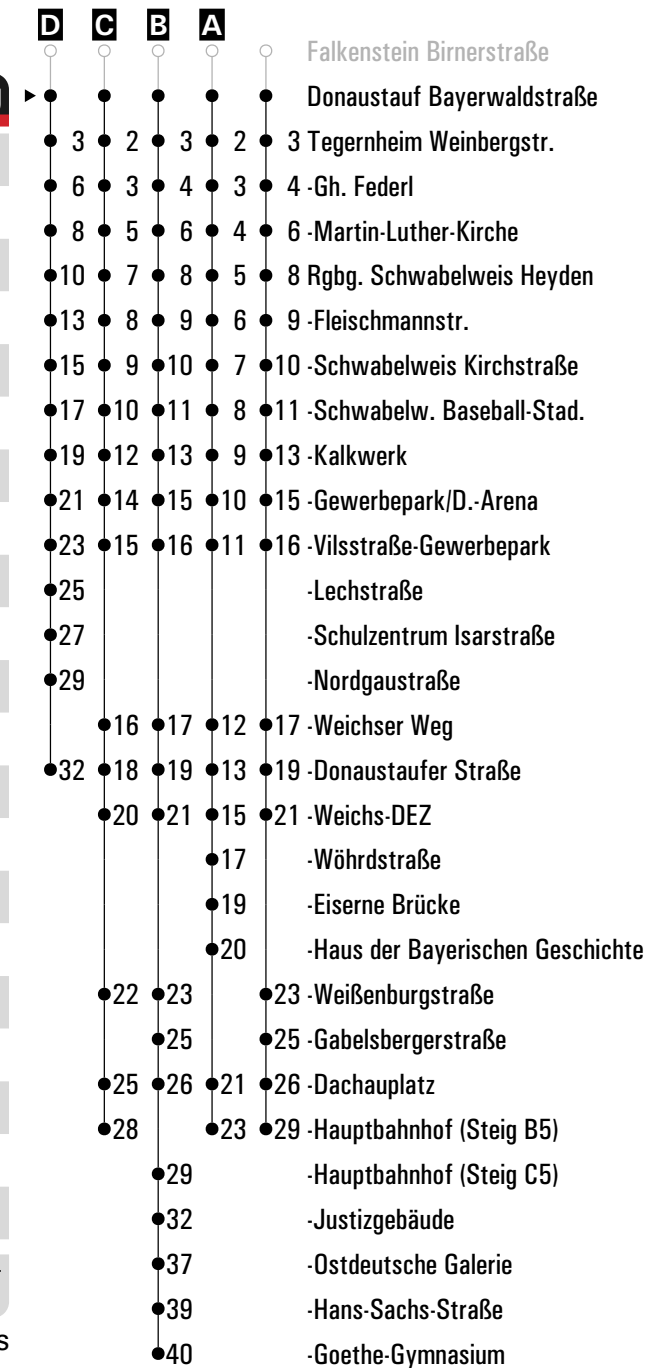

Montag - Freitag								Samstag			Sonn-/Feiertag		
05	10	46							46					
06	06	26	46	56					26					
07	00^{Bs}	01^s	02^{Bs}	03	04^{BEs}	11^{Ds}	16^s	17^{Csf}	46	06	26	46	02	47^A
08	06	16	26	46					06	26	46	17	47^A	
09	06	26	46						06	26	46	17	47^A	
10	06	26	46						06	26	46	17	47^A	
11	06	26	46						06	26	46	17	47^A	
12	06	26	46						06	26	46	17	47^A	
13	06	26	46						06	26	46	17	47^A	
14	06	26	46						06	26	46	17	47^A	
15	06	26	46						06	26	46	17	47^A	
16	06	26	46						06	26	46	17	47^A	
17	06	26	46						06	26	46	17	47^A	
18	06	26	46						06	26	46	17	47^A	
19	06	26	46						06	26	46	17	47^A	
20	06	26	46						06	26	46	17	47^A	
21	06	26	46						06	26	46	17	47^A	
22	06	46							06	46		17	47^A	
23	16	46							16	46		17	47^A	
00	16													
01	00^{FR}								00					

Fahrwege mit Fahrzeit in Minuten

Am 24.12. und 31.12. Verkehr wie an Samstagen falls diese Tage nicht auf einen Sonntag fallen. Gültig ab 15.04.2024
Einschränkungen hierzu entnehmen Sie bitte der Tagespresse oder unter www.rvv.de

A - D = Fahrwege   **s** = nur an Schultagen   **sf** = nur an schulfreien Tagen   **FR** = nur freitags
E = bis Regensburg Justizgebäude