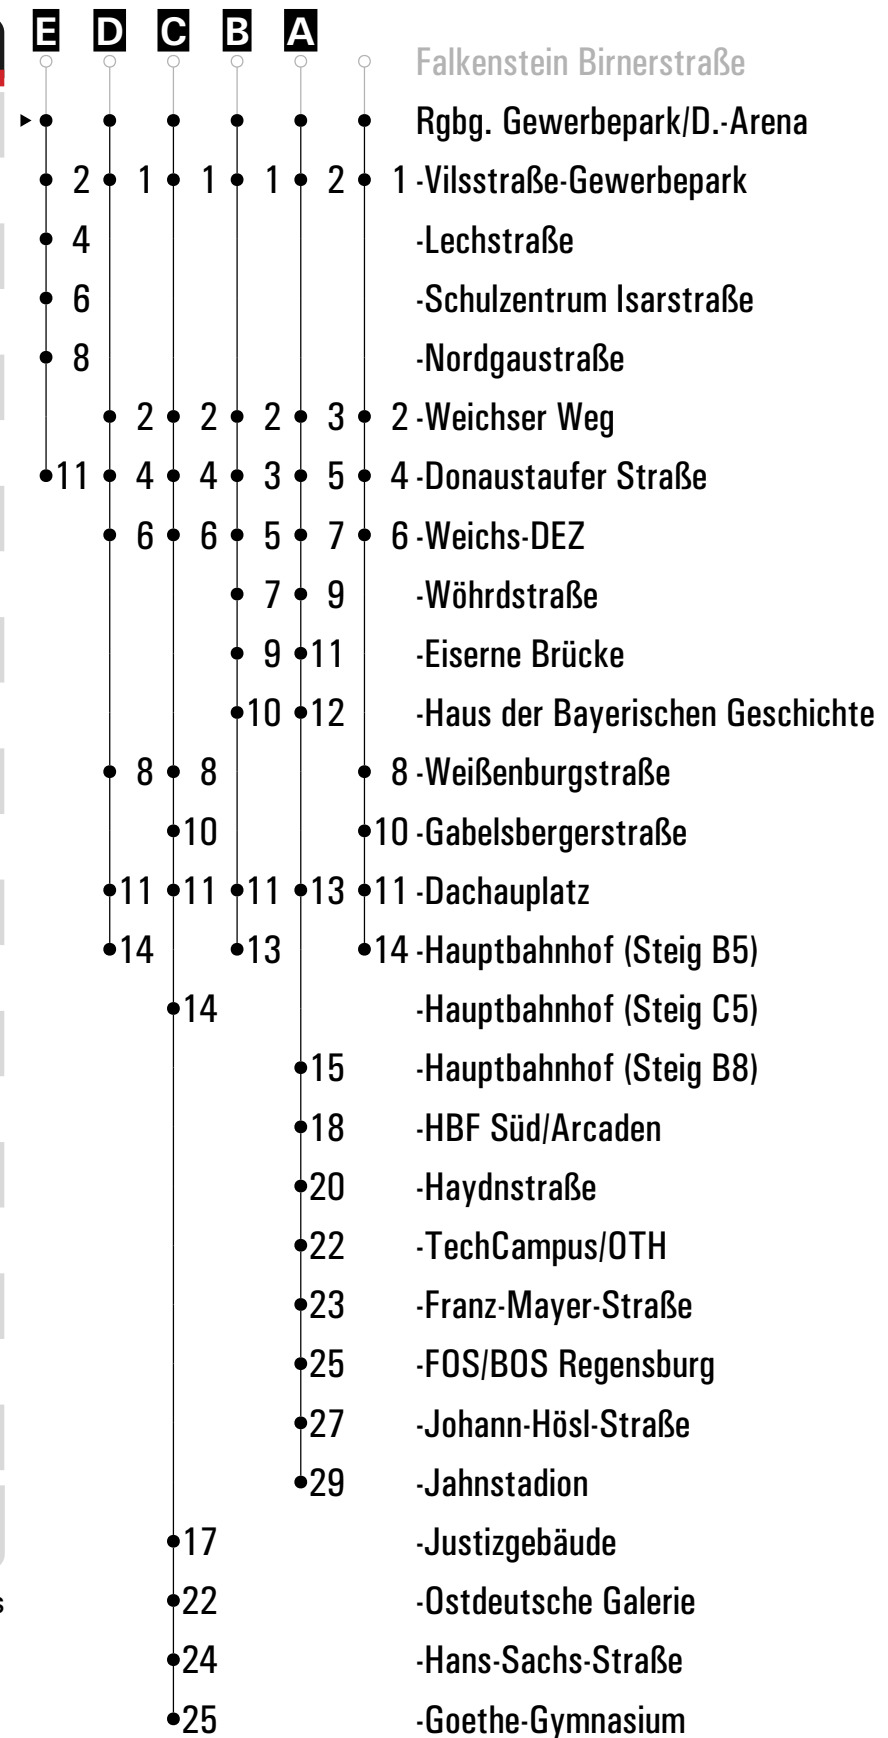

Montag - Freitag										Samstag			Sonn-/Feiertag					
05	20	46^B_{W(U)}	56										56						
06	06^B_{W(U)}	16	26^B_{W(U)}	36	46^B_{W(U)}	56							36						
07	06^{AP}_{W(U)}	11	15^C_S	16^S	17^C_S	18	19^{CF}_S	20^C_S	26^{AP}_{W(U)}	31^S	31^D_{Sf}	32^E_S	46^{AP}_{W(U)}	56	16	36	56	12	57^B
08	06^{AP}_{W(U)}	16	26^{AP}_{W(U)}	36	46^{AP}_{W(U)}	56									16	36	56	27	57^B
09	06^{AP}_{W(U)}	16	26^{AP}_{W(U)}	36	46^{AP}_{W(U)}	56									16	36	56	27	57^B
10	06^{AP}_{W(U)}	16	26^{AP}_{W(U)}	36	46^{AP}_{W(U)}	56									16	36	56	27	57^B
11	16	36	56												16	36	56	27	57^B
12	16	36	56												16	36	56	27	57^B
13	16	36	56												16	36	56	27	57^B
14	16	36	46^{AP}_{W(U)}	56											16	36	56	27	57^B
15	06^{AP}_{W(U)}	16	26^{AP}_{W(U)}	36	46^{AP}_{W(U)}	56									16	36	56	27	57^B
16	06^{AP}_{W(U)}	16	26^{AP}_{W(U)}	36	46^{AP}_{W(U)}	56									16	36	56	27	57^B
17	06^{AP}_{W(U)}	16	26^{AP}_{W(U)}	36	46^{AP}_{W(U)}	56									16	36	56	27	57^B
18	06^{AP}_{W(U)}	16	26^{AP}_{W(U)}	36	46^{AP}_{W(U)}	56									16	36	56	27	57^B
19	06^{AP}_{W(U)}	16	26^{AP}_{W(U)}	36	46^{AP}_{W(U)}	56									16	36	56	27	57^B
20	16	36	56												16	36	56	27	57^B
21	16	36	56												16	36	56	27	57^B
22	16	56													16	56		27	57^B
23	26	56													26	56		27	57^B
00	26																		
01	10^{FR}														10				

Fahrwege mit Fahrzeit in Minuten

Am 24.12. und 31.12. Verkehr wie an Samstagen falls diese Tage nicht auf einen Sonntag fallen. Gültig ab 15.04.2024
Einschränkungen hierzu entnehmen Sie bitte der Tagespresse oder unter www.rvv.de

A - E = Fahrwege
F = bis Regensburg Justizgebäude
P = fährt ab der Haltestelle Weichs-DEZ als P+R Linie
W(U) = nicht in den Weihnachts- und Sommerferien
S = nur an Schultagen
Sf = nur an schulfreien Tagen
FR = nur freitags