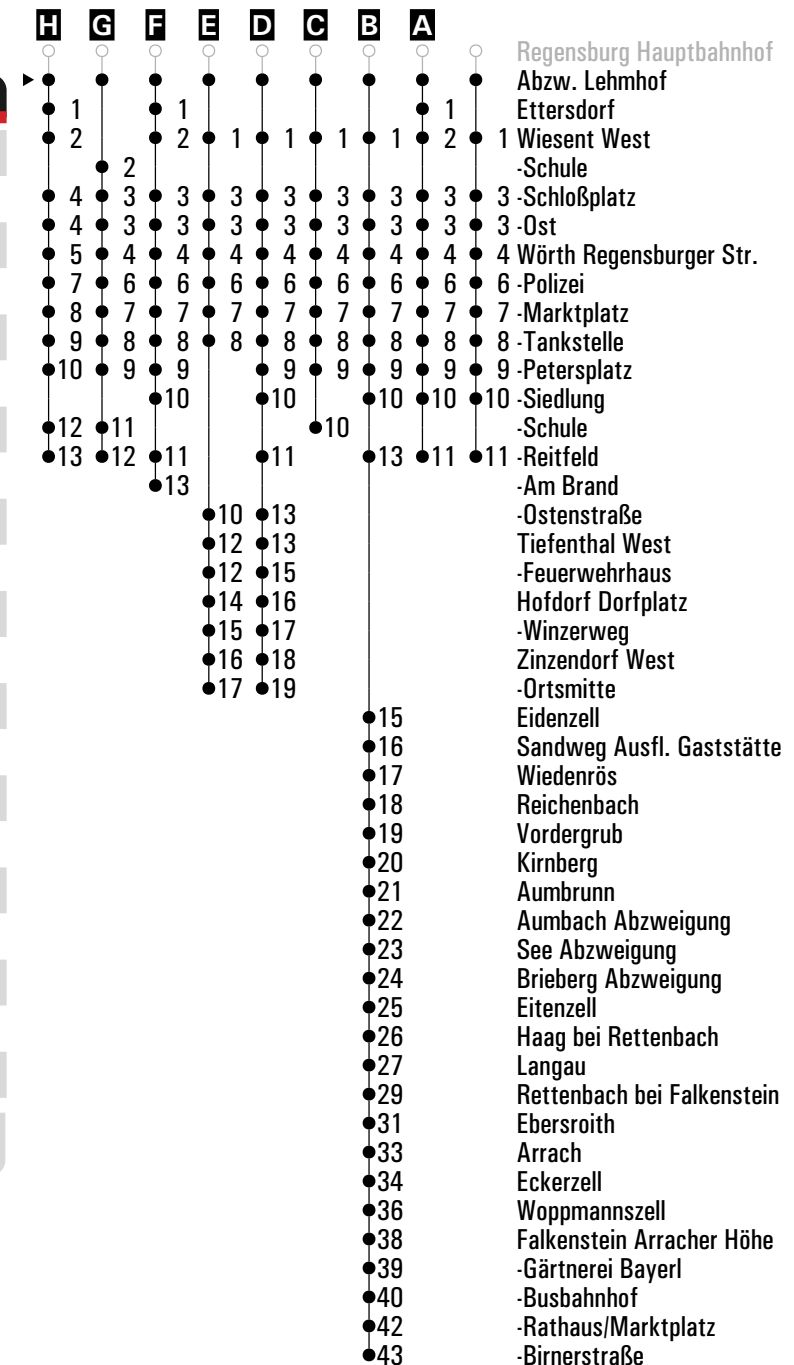

Montag - Freitag				Samstag				Sonn-/Feiertag				
06	24												
07	17^{sf}	28^{G_S}	37^{sf}	37^{H_S}	57				02				
08	57				57				02				
09	57				57				22				
10	57				57				22				
11	57				57				22				
12	57^{sf}	57^{C_S}			57				22				
13	29^A	44^{S_A}	59^F			57^{B_I}				22			
14	57				57				22				
15	57^{sfFR}	57^{C_{snF}}			57				22				
16	17	37	59^{B_{CH}}			57				22			
17	17^A	37^E			57				22				
18	17^{B_{CH}}	57			37				22				
19	17^A					17				22			
20	17	57			17	57			22				
21									22				
22	17				17				22				
23	17				17				22				
00	17				17				22				
01													
02	14^{D_{FR}}					14^{D_Z}							

Am 24.12. und 31.12. Verkehr wie an Samstagen falls diese Tage nicht auf einen Sonntag fallen. Gültig ab 15.04.2024
Einschränkungen hierzu entnehmen Sie bitte der Tagespresse oder unter www.rvv.de

- **A-H** = Fahrwege
- **Z** = RVV-Nachtschwärmer
- **I** = bis Falkenstein Busbahnhof
- **CH** = fährt bis Cham
- **S** = nur an Schultagen
- **snF** = nur an Schultagen, nicht freitags
- **sf** = nur an schulfreien Tagen
- **FR** = nur freitags
- **sfFR** = nur freitags und an schulfreien Tagen

Fahrwege mit Fahrzeit in Minuten