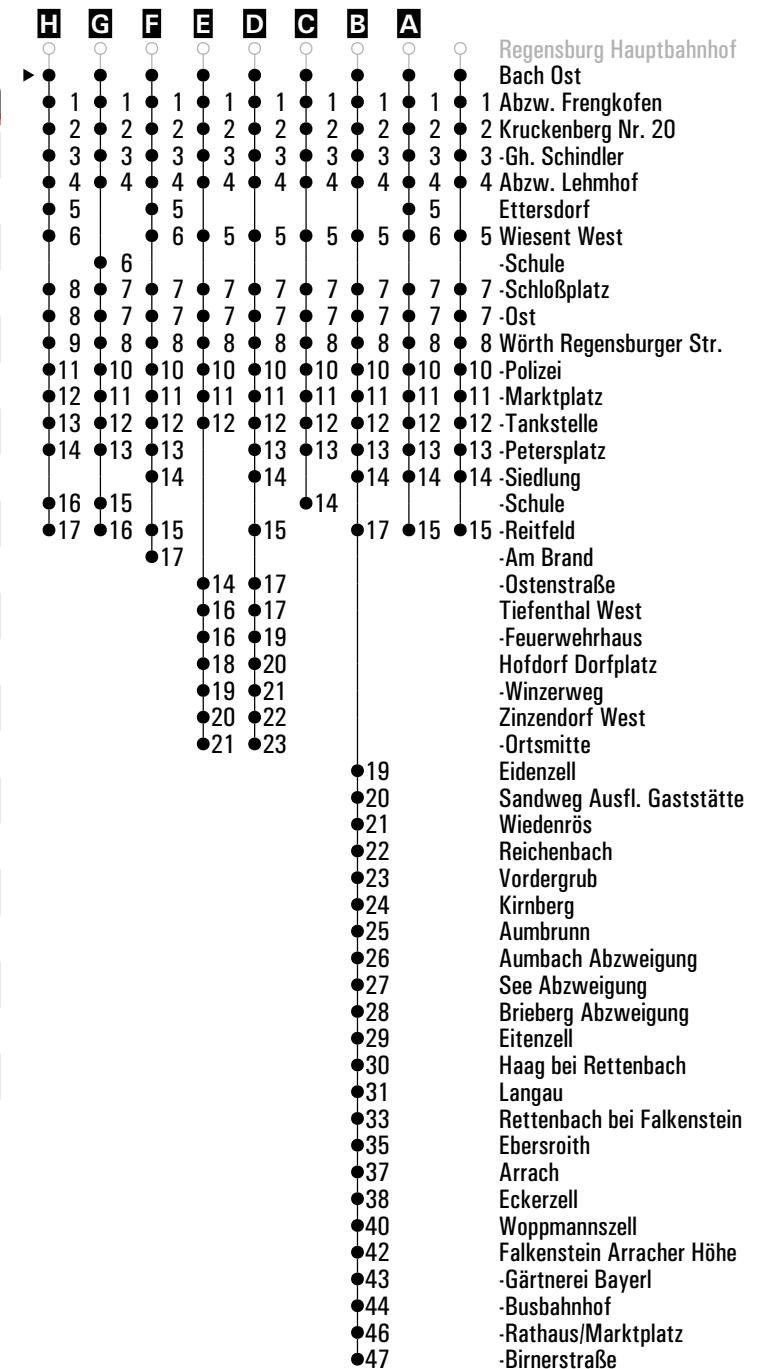

Montag - Freitag				Samstag	Sonn-/Feiertag
06	20					58
07	13^{sf}	24^{G_S}	33^{sf}	33^{H_S}	53	58
08	53				53	
09	53				53	18
10	53				53	18
11	53				53	18
12	53^{sf}	53^{C_SA_S}			53	18
13	25^A	40^{A_S}	55^F		53^I	18
14	53				53	18
15	53^{sfFR}	53^{C_{snF}}			53	18
16	13	33	55^{B_{CH}}		53	18
17	13^A	33^E			53	18
18	13^{B_{CH}}	53			33	18
19	13^A				13	18
20	13	53			13	53
21						18
22	13				13	18
23	13				13	18
00	13				13	18
01						
02	10^{D_ZFR}				10^{D_Z}	

Am 24.12. und 31.12. Verkehr wie an Samstagen falls diese Tage nicht auf einen Sonntag fallen. Gültig ab 15.04.2024
Einschränkungen hierzu entnehmen Sie bitte der Tagespresse oder unter www.rvv.de

A - H = Fahrwege

Z = RVV-Nachtschwärmer

I = bis Falkenstein Busbahnhof

CH = fährt bis Cham

S = nur an Schultagen

snF = nur an Schultagen, nicht freitags

sf = nur an schulfreien Tagen

FR = nur freitags

sfFR = nur freitags und an schulfreien Tagen

Fahrwege mit Fahrzeit in Minuten