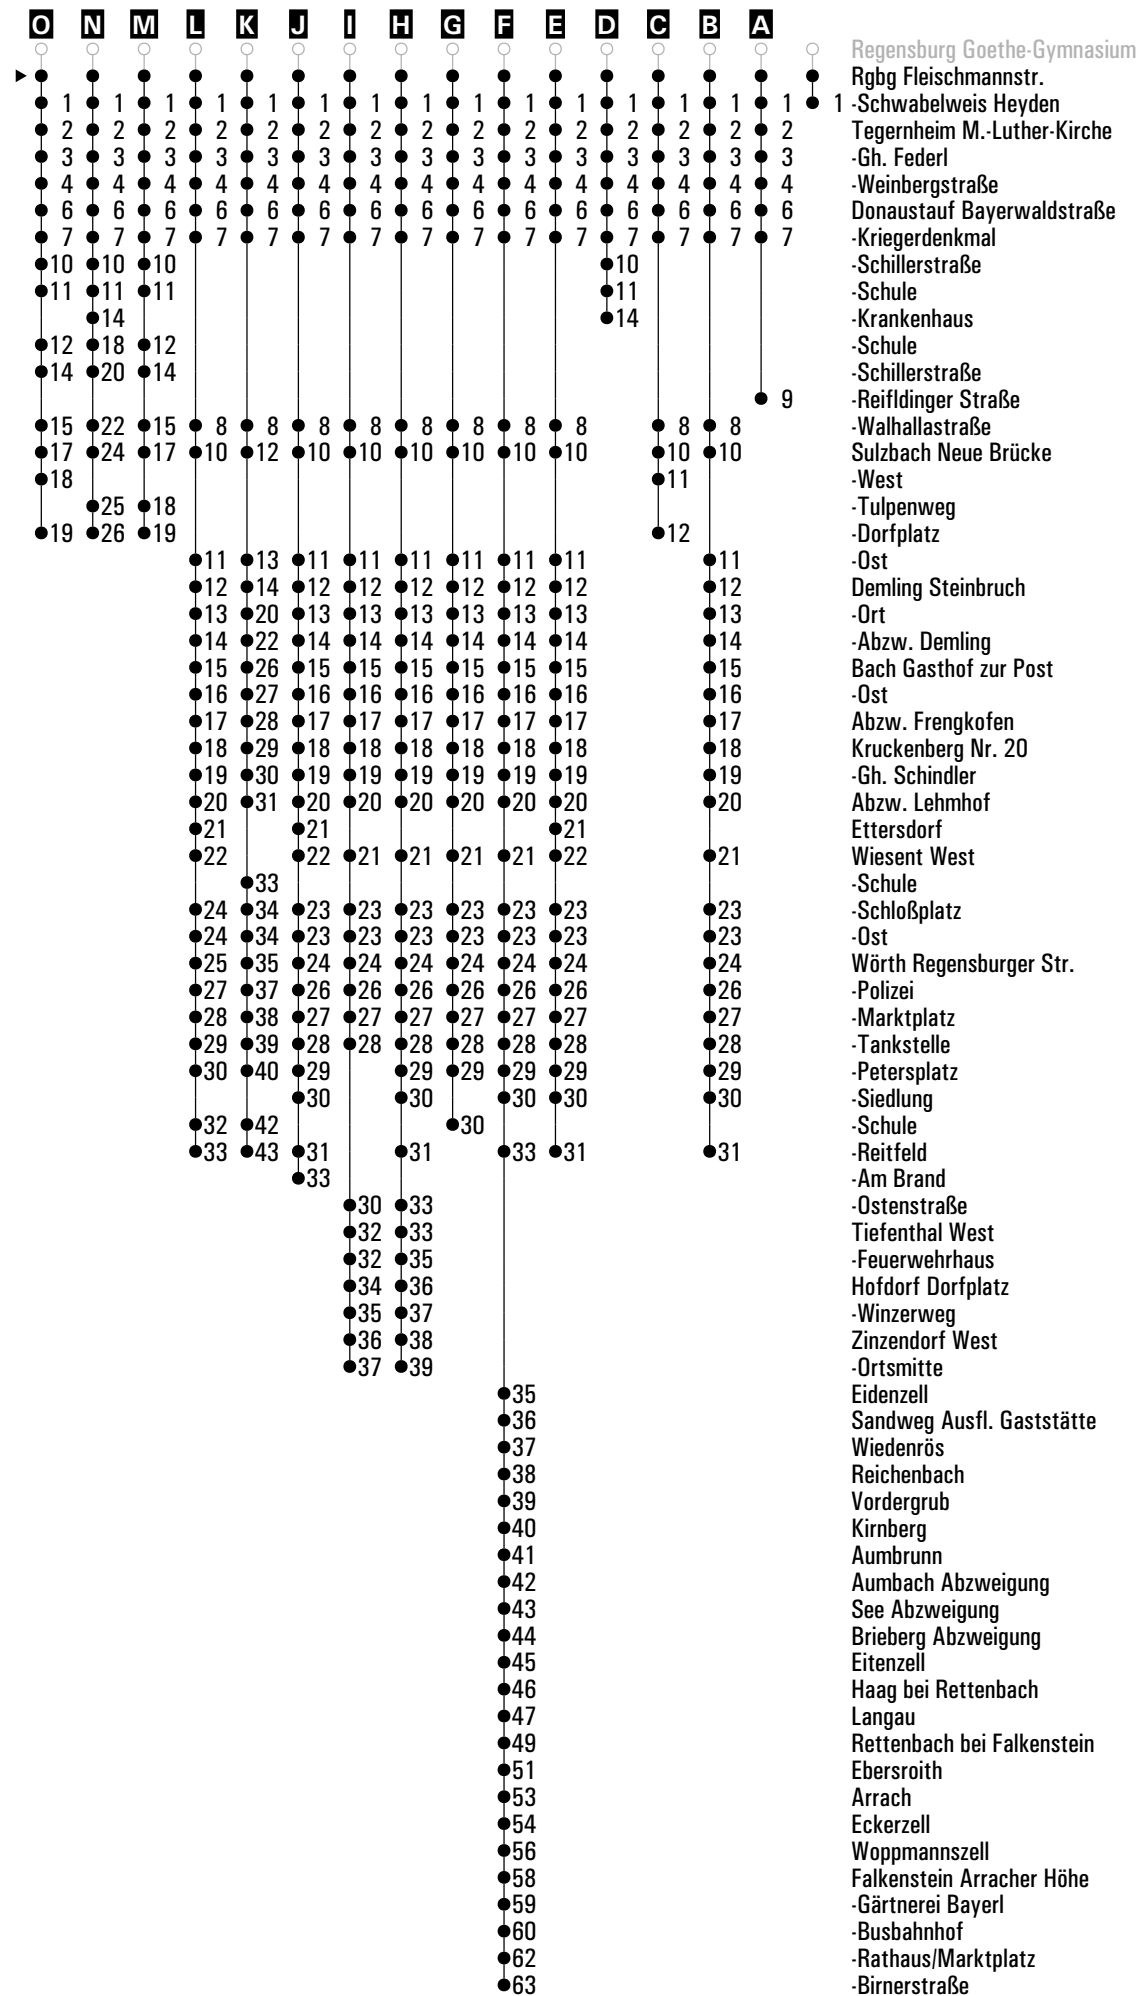

RVV 5 ^H Rgbg Fleischmannstr. ▶ Donaustauf ▶ Wörth Reitfeld

	Montag - Freitag					Samstag			Sonn-/Feiertag					
05	44 ^{W(!)}	54 ^A												
06	04 ^B	14 ^{W(!)}	27 ^{W(!)}	37 ^D	47 ^{W(!)}	57 ^{B_{sf}}	57 ^{K_s}	37 ^A		42 ^B				
07	07 ^{W(!)}	17 ^{B_{sf}}	17 ^{L_s}	27 ^{W(!)}	37 ^D	47 ^{W(!)}	49 ^{A_R}	57 ^A	17 ^A	37 ^B	57 ^A	42 ^B		
08	07 ^{W(!)}	17 ^A	27 ^{W(!)}	37 ^B	47 ^{W(!)}	57 ^C			17 ^C	37 ^B	57 ^A	32 ^A		
09	07 ^{W(!)}	17 ^D	27 ^{W(!)}	37 ^B	47 ^{W(!)}	59 ^A			17 ^C	37 ^B	57 ^A	02 ^B	32 ^A	
10	07 ^{W(!)}	19 ^A	27 ^{W(!)}	37 ^B	47 ^{W(!)}	57 ^A			17 ^C	37 ^B	57 ^A	02 ^B	32 ^A	
11	17 ^{M_s}	17 ^{A_{sf}}	37 ^B	57 ^A					17 ^C	37 ^B	57 ^C	02 ^B	32 ^A	
12	17 ^N	36 ^{B_P}	37 ^{B_{sf}}	37 ^{G_s}	57 ^D				17 ^A	37 ^B	57 ^C	02 ^B	32 ^A	
13	09 ^E	17 ^{A_s}	17 ^s	19 ^O	24 ^{E_s}	31 ^{C_s}	39 ^J	57 ^A	17 ^A	37 ^{E_O}	57 ^A	02 ^B	32 ^A	
14	17 ^C	37 ^B	47 ^{W(!)}	57 ^C					17 ^C	37 ^B	57 ^C	02 ^B	32 ^A	
15	07 ^{W(!)}	17 ^A	27 ^{W(!)}	35 ^{A_R}	37 ^{B_{sfFR}}	37 ^{G_{snF}}	47 ^{W(!)}	55 ^C	57 ^B	17 ^C	37 ^B	57 ^A	02 ^B	32 ^A
16	07 ^{W(!)}	15 ^{B_P}	17 ^B	27 ^{W(!)}	27 ^A	39 ^{F_{CH}}	47 ^{W(!)}	55 ^D	57 ^E	17 ^C	37 ^B	57 ^A	02 ^B	32 ^A
17	07 ^{W(!)}	17 ^I	27 ^{W(!)}	37 ^A	47 ^{W(!)}	55 ^{A_R}	57 ^{F_{CH}}			17 ^C	37 ^B	57 ^C	02 ^B	32 ^A
18	07 ^{W(!)}	17 ^C	27 ^{W(!)}	37 ^B	47 ^{W(!)}	57 ^E				17 ^B	37 ^A	57 ^B	02 ^B	32 ^A
19	07 ^{W(!)}	17 ^C	27 ^{W(!)}	37 ^A	47 ^{W(!)}	57 ^B				17 ^A	37 ^A	57 ^B	02 ^B	32 ^A
20	17 ^A	37 ^B	57 ^A							17 ^A	37 ^B	57 ^A	02 ^B	32 ^A
21	27 ^A	57 ^B								27 ^A	57 ^B		02 ^B	32 ^A
22	27 ^A	57 ^B								27 ^A	57 ^B		02 ^B	32 ^A
23	27 ^A	57 ^B								27 ^A	57 ^B		02 ^B	32 ^A
00													02 ^B	
01	54 ^{H_Z}									54 ^{H_Z}				

Fahrwege mit Fahrzeit in Minuten

Am 24.12. und 31.12. Verkehr wie an Samstagen falls diese Tage nicht auf einen Sonntag fallen. Einschränkungen hierzu entnehmen Sie bitte der Tagespresse oder unter www.rvv.de Gültig ab 15.04.2024

- **A - O** = Fahrwege
- **Z** = RVV-Nachtschwärmer
- **P** = bis Donaustauf Walhallastraße
- **Q** = bis Falkenstein Busbahnhof
- **R** = bis Tegernheim Weinbergstr.
- **CH** = fährt bis Cham
- **W(!)** = nicht in den Weihnachts- und Sommerferien
- **s** = nur an Schultagen
- **snF** = nur an Schultagen, nicht freitags
- **sf** = nur an schulfreien Tagen
- **FR** = nur freitags
- **sfFR** = nur freitags und an schulfreien Tagen