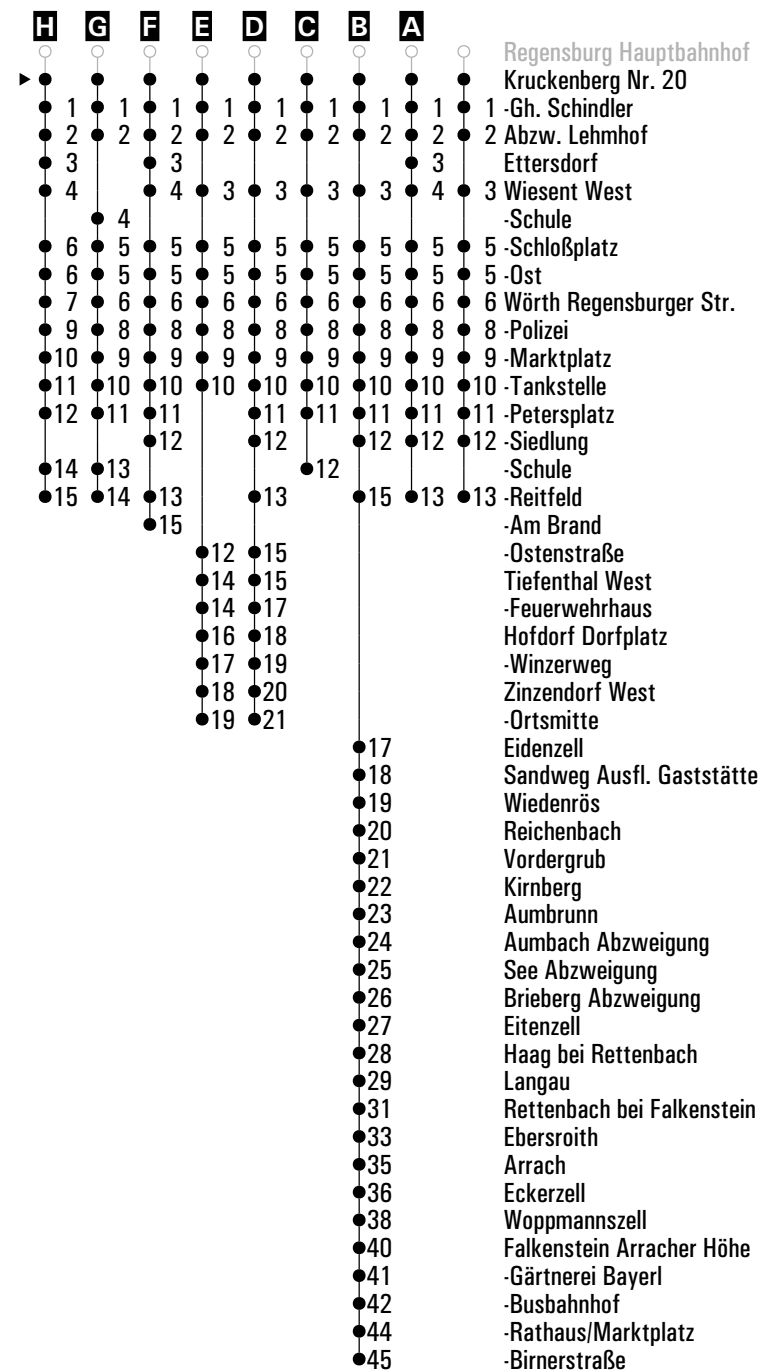

Montag - Freitag				Samstag				Sonn-/Feiertag				
06	22												
07	15^{sf}	26^{G_S}	35^{sf}	35^{H_S}	55					00			
08	55				55					00			
09	55				55					20			
10	55				55					20			
11	55				55					20			
12	55^{sf}	55^{C_SA_S}			55					20			
13	27^A	42^{S_AS}	57^E		55^{B_I}					20			
14	55				55					20			
15	55^{sfFR}	55^{C_{snF}}			55					20			
16	15	35	57^{B_{CH}}		55					20			
17	15^A	35^E			55					20			
18	15^{B_{CH}}	55			35					20			
19	15^A				15					20			
20	15	55			15	55				20			
21										20			
22	15				15					20			
23	15				15					20			
00	15				15					20			
01													
02	12^{D_{FR}}				12^{D_Z}								

Am 24.12. und 31.12. Verkehr wie an Samstagen falls diese Tage nicht auf einen Sonntag fallen. Gültig ab 15.04.2024
Einschränkungen hierzu entnehmen Sie bitte der Tagespresse oder unter www.rvv.de

A-H = Fahrwege

Z = RVV-Nachtschwärmer

I = bis Falkenstein Busbahnhof

CH = fährt bis Cham

S = nur an Schultagen

snF = nur an Schultagen, nicht freitags

sf = nur an schulfreien Tagen

FR = nur freitags

sfFR = nur freitags und an schulfreien Tagen

Fahrwege mit Fahrzeit in Minuten