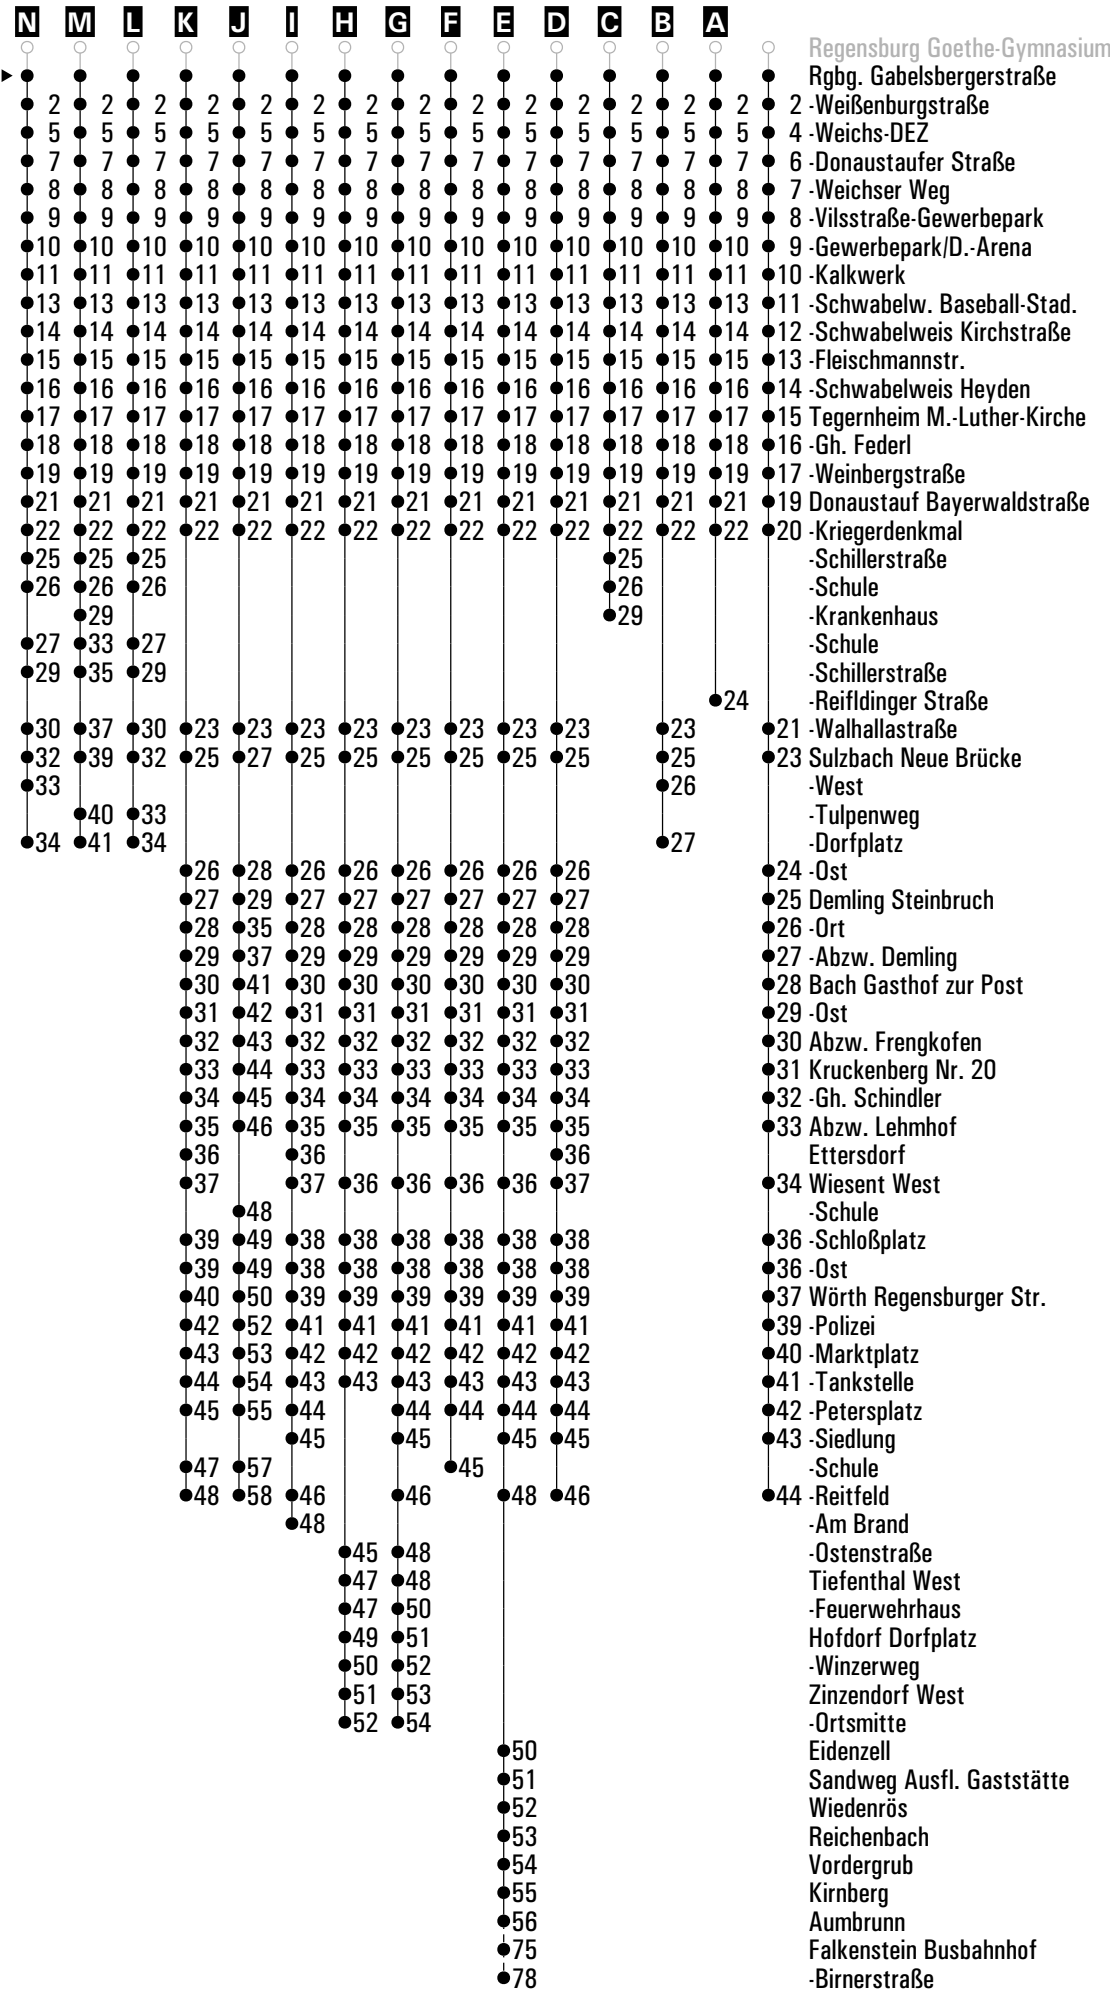

RVV 5 ^HRgbg. Gabelsbergerstraße ▶ Donaustauf ▶ Wörth Reitfeld

	Montag - Freitag						Samstag			Sonn-/Feiertag	
05	42^A	52									
06	22^C	42^{sf}	42^J				22^A			29	
07	02^{sf}	02^K	22^C	34^R	40^Q	42^A	02^A	22	42^A	29	
08	02^A	22	42^B				02^B	22	42^A	49	
09	02^C	22	44^A				02^B	22	42^A	49	
10	04^A	22	42^A				02^B	22	42^A	49	
11	02^L	02^A	22	42^A			02^B	22	42^B	49	
12	02^M	21^S	22^{sf}	22^F	42^C	54^D	02^A	22	42^B	49	
13	04^N	09^D	16^B	24^I	42^A		02^A	22^E	42^A	49	
14	02^B	22	42^B				02^B	22	42^B	49	
15	02^A	20^R	22^{sfFR}	22^F	40^B	42	02^B	22	42^A	49	
16	00°	02	12^A	24^E	40^C	42^D	02^B	22	42^A	49	
17	02^H	22^A	40^R	42^E			02^B	22	42^B	49	
18	02^B	22	42^D				02	22^A	42	49	
19	02^B	22^A	42				02^A	22^A	42	49	
20	02^A	22	42^A				02^A	22	42^A	49	
21	12^A	42					12^A	42		49	
22	12^A	42					12^A	42		49	
23	12^A	42					12^A	42		49	
00											
01	39^G						39^G				

Fahrwege mit Fahrzeit in Minuten

Am 24.12. und 31.12. Verkehr wie an Samstagen falls diese Tage nicht auf einen Sonntag fallen. Einschränkungen hierzu entnehmen Sie bitte der Tagespresse oder unter www.rvv.de Gültig ab 15.04.2024

- **A-N** = Fahrwege
- **Z** = RVV-Nachtschwärmer
- **O** = bis Donaustauf Walhallastraße
- **P** = bis Falkenstein Busbahnhof
- **Q** = bis Rgbg. Gewerbepark/D.-Arena
- **R** = bis Tegernheim Weinbergstr.
- **CH** = fährt bis Cham
- **S** = nur an Schultagen
- **snF** = nur an Schultagen, nicht freitags
- **sf** = nur an schulfreien Tagen
- **FR** = nur freitags
- **sfFR** = nur freitags und an schulfreien Tagen