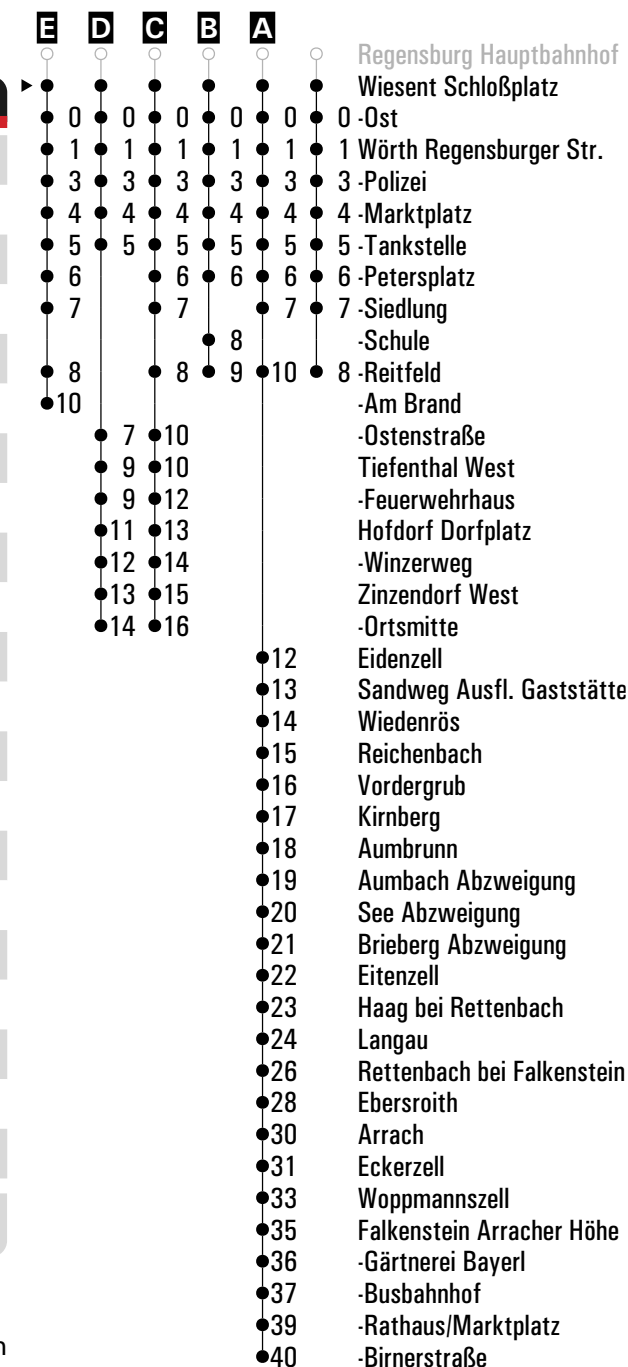

Montag - Freitag				Samstag	Sonn-/Feiertag
06	27					
07	20^{sf}	31^B_S	40^{sf}	41^B_S		05
08					00	05
09	00				00	25
10	00				00	25
11	00				00	25
12	00				00	25
13	00^{sf}	00^B_S^G	32	47^S	00	25
14	02^E				00^A_F	25
15	00				00	25
16	00^{sf}^{FR}	00^B_S^G^{snF}	20	40	00	25
17	02^A_{CH}	20	40^D		00	25
18	20^A_{CH}				00	40
19	00	20			20	25
20	20				20	25
21	00				00	25
22	20				20	25
23	20				20	25
00	20				20	25
01						
02	17^C_Z^{FR}				17^C_Z	

Am 24.12. und 31.12. Verkehr wie an Samstagen falls diese Tage nicht auf einen Sonntag fallen.
Einschränkungen hierzu entnehmen Sie bitte der Tagespresse oder unter www.rvv.de

Gültig ab 15.04.2024

- **A - E** = Fahrwege
- **Z** = RVV-Nachtschwärmer
- **F** = bis Falkenstein Busbahnhof
- **G** = bis Wörth Schule
- **CH** = fährt bis Cham
- **s** = nur an Schultagen
- **snF** = nur an Schultagen, nicht freitags
- **sf** = nur an schulfreien Tagen
- **FR** = nur freitags
- **sfFR** = nur freitags und an schulfreien Tagen

Fahrwege mit Fahrzeit in Minuten