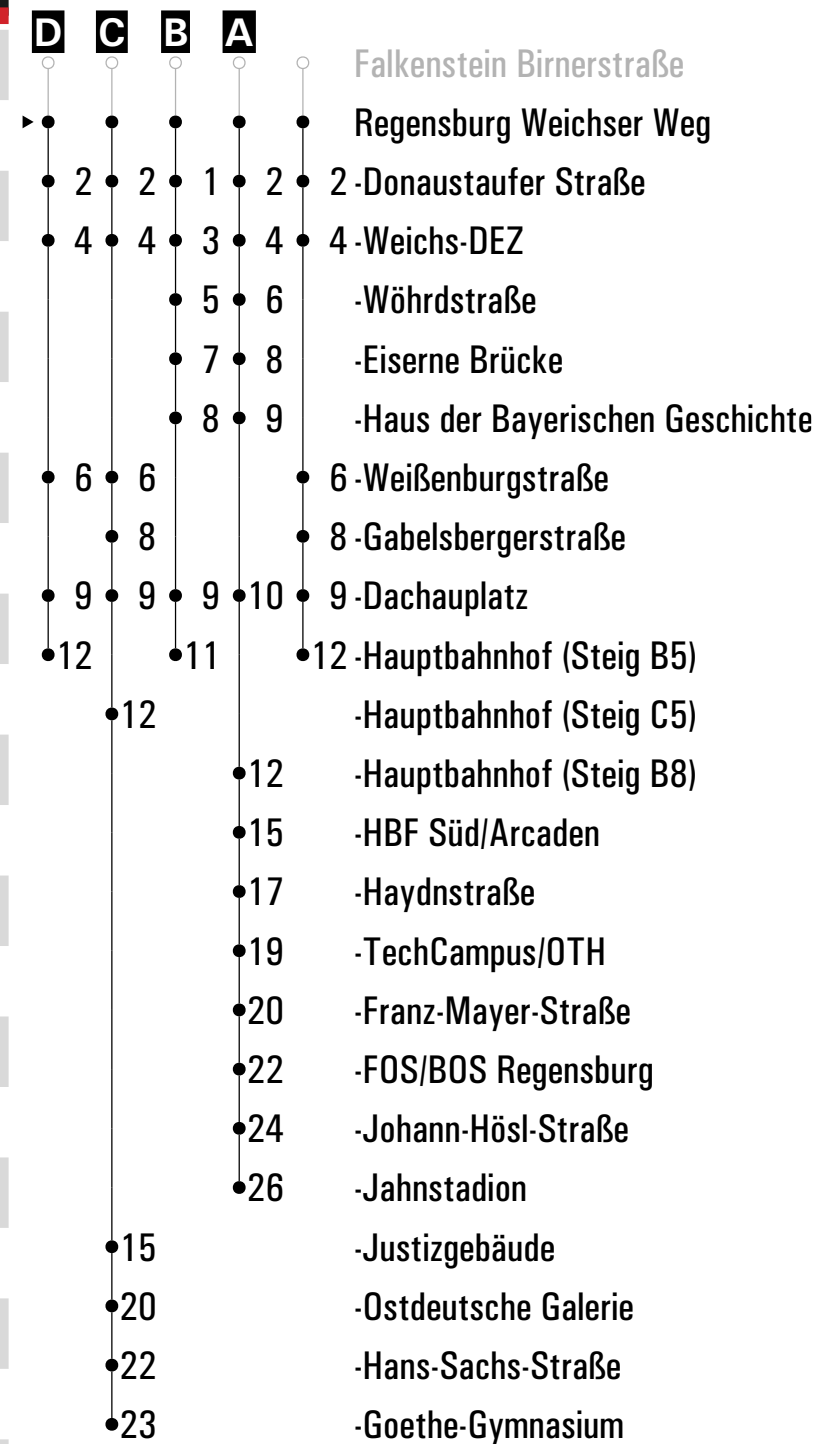

RVV 5 ^H Regensburg Weichser Weg ▶ Regensburg Hauptbahnhof

	Montag - Freitag													Samstag			Sonn-/Feiertag	
05	23	49^B_{W(U)}	59											59				
06	09^B_{W(U)}	19	29^B_{W(U)}	39	49^B_{W(U)}	59								39				
07	09^{AP}_{W(U)}	13	17^C_S	18^S	19^C_S	20	21^{CE}_S	22^C_S	29^{AP}_X	33^S	33^D_{Sf}	49^{AP}_{W(U)}	59	19	39	59	14	59^B
08	09^{AP}_{W(U)}	19	29	29^{AP}_{W(U)}	39	49^{AP}_{W(U)}	59							19	39	59	29	59^B
09	09^{AP}_{W(U)}	19	29^{AP}_{W(U)}	39	49^{AP}_{W(U)}	59								19	39	59	29	59^B
10	09^{AP}_{W(U)}	19	29^{AP}_{W(U)}	39	49^{AP}_{W(U)}	59								19	39	59	29	59^B
11	19	39	59											19	39	59	29	59^B
12	19	39	59											19	39	59	29	59^B
13	19	39	59											19	39	59	29	59^B
14	19	39	49^{AP}_{W(U)}	59										19	39	59	29	59^B
15	09^{AP}_{W(U)}	19	29^{AP}_{W(U)}	39	49^{AP}_{W(U)}	59								19	39	59	29	59^B
16	09^{AP}_{W(U)}	19	29^{AP}_{W(U)}	39	49^{AP}_{W(U)}	59								19	39	59	29	59^B
17	09^{AP}_{W(U)}	19	29^{AP}_{W(U)}	39	49^{AP}_{W(U)}	59								19	39	59	29	59^B
18	09^{AP}_{W(U)}	19	29^{AP}_{W(U)}	39	49^{AP}_{W(U)}	59								19	39	59	29	59^B
19	09^{AP}_{W(U)}	19	29^{AP}_{W(U)}	39	49^{AP}_{W(U)}	59								19	39	59	29	59^B
20	19	39	59											19	39	59	29	59^B
21	19	39	59											19	39	59	29	59^B
22	19	59												19	59		29	59^B
23	29	59												29	59		29	59^B
00	29																	
01	13^{FR}													13				

Fahrwege mit Fahrzeit in Minuten

Am 24.12. und 31.12. Verkehr wie an Samstagen falls diese Tage nicht auf einen Sonntag fallen. Einschränkungen Gültig ab 15.04.2024 hierzu entnehmen Sie bitte der Tagespresse oder unter www.rvv.de

A - D = Fahrwege

X = Umstieg auf Zug 07:09 Uhr in Richtung Parsberg und 07:10 Uhr in Richtung Regensburg

E = bis Regensburg Justizgebäude

P = fährt ab der Haltestelle Weichs-DEZ als P+R Linie

W(U) = nicht in den Weihnachts- und Sommerferien

s = nur an Schultagen

Sf = nur an schulfreien Tagen

FR = nur freitags