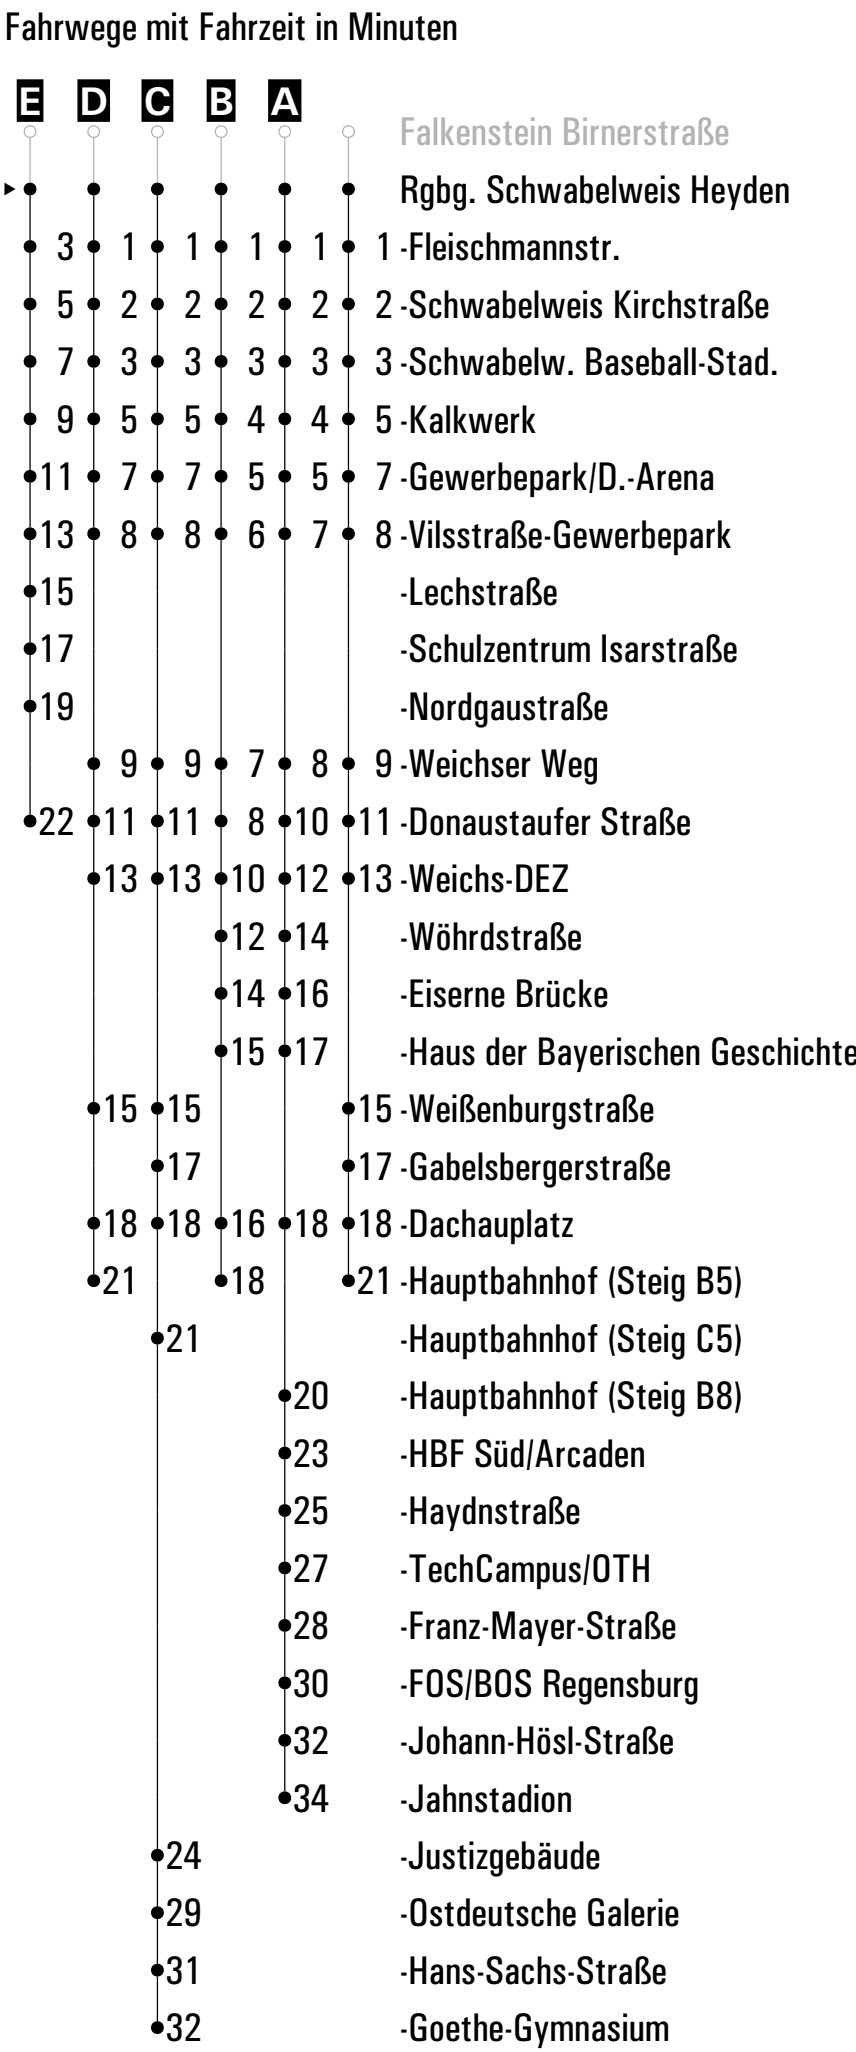

**A - D** = Fahrwege      **S** = nur an Schultagen      **Sf** = nur an schulfreien Tagen      **FR** = nur freitags  
**E** = bis Regensburg Justizgebäude

	Montag - Freitag														Samstag			Sonn-/Feiertag	
05	15	41 <sup>B</sup> <sub>W(!)</sub>	51													51			
06	01 <sup>B</sup> <sub>W(!)</sub>	11	21 <sup>B</sup> <sub>W(!)</sub>	31	41 <sup>B</sup> <sub>W(!)</sub>	51										31			
07	01 <sup>AP</sup> <sub>W(!)</sub>	04	08 <sup>C</sup> <sub>S</sub>	09 <sup>S</sup>	10 <sup>C</sup> <sub>S</sub>	11	12 <sup>CF</sup> <sub>S</sub>	13 <sup>C</sup> <sub>S</sub>	21 <sup>AP</sup> <sub>W(!)</sub>	21 <sup>E</sup> <sub>S</sub>	24 <sup>S</sup>	24 <sup>D</sup> <sub>Sf</sub>	41 <sup>AP</sup> <sub>W(!)</sub>	51	11	31	51	07	52 <sup>B</sup>
08	01 <sup>AP</sup> <sub>W(!)</sub>	11	21	21 <sup>AP</sup> <sub>W(!)</sub>	31	41 <sup>AP</sup> <sub>W(!)</sub>	51								11	31	51	22	52 <sup>B</sup>
09	01 <sup>AP</sup> <sub>W(!)</sub>	11	21 <sup>AP</sup> <sub>W(!)</sub>	31	41 <sup>AP</sup> <sub>W(!)</sub>	51									11	31	51	22	52 <sup>B</sup>
10	01 <sup>AP</sup> <sub>W(!)</sub>	11	21 <sup>AP</sup> <sub>W(!)</sub>	31	41 <sup>AP</sup> <sub>W(!)</sub>	51									11	31	51	22	52 <sup>B</sup>
11	11	31	51												11	31	51	22	52 <sup>B</sup>
12	11	31	51												11	31	51	22	52 <sup>B</sup>
13	11	31	51												11	31	51	22	52 <sup>B</sup>
14	11	31	41 <sup>AP</sup> <sub>W(!)</sub>	51											11	31	51	22	52 <sup>B</sup>
15	01 <sup>AP</sup> <sub>W(!)</sub>	11	21 <sup>AP</sup> <sub>W(!)</sub>	31	41 <sup>AP</sup> <sub>W(!)</sub>	51									11	31	51	22	52 <sup>B</sup>
16	01 <sup>AP</sup> <sub>W(!)</sub>	11	21 <sup>AP</sup> <sub>W(!)</sub>	31	41 <sup>AP</sup> <sub>W(!)</sub>	51									11	31	51	22	52 <sup>B</sup>
17	01 <sup>AP</sup> <sub>W(!)</sub>	11	21 <sup>AP</sup> <sub>W(!)</sub>	31	41 <sup>AP</sup> <sub>W(!)</sub>	51									11	31	51	22	52 <sup>B</sup>
18	01 <sup>AP</sup> <sub>W(!)</sub>	11	21 <sup>AP</sup> <sub>W(!)</sub>	31	41 <sup>AP</sup> <sub>W(!)</sub>	51									11	31	51	22	52 <sup>B</sup>
19	01 <sup>AP</sup> <sub>W(!)</sub>	11	21 <sup>AP</sup> <sub>W(!)</sub>	31	41 <sup>AP</sup> <sub>W(!)</sub>	51									11	31	51	22	52 <sup>B</sup>
20	11	31	51												11	31	51	22	52 <sup>B</sup>
21	11	31	51												11	31	51	22	52 <sup>B</sup>
22	11	51													11	51		22	52 <sup>B</sup>
23	21	51													21	51		22	52 <sup>B</sup>
00	21																		
01	05 <sup>FR</sup>														05				