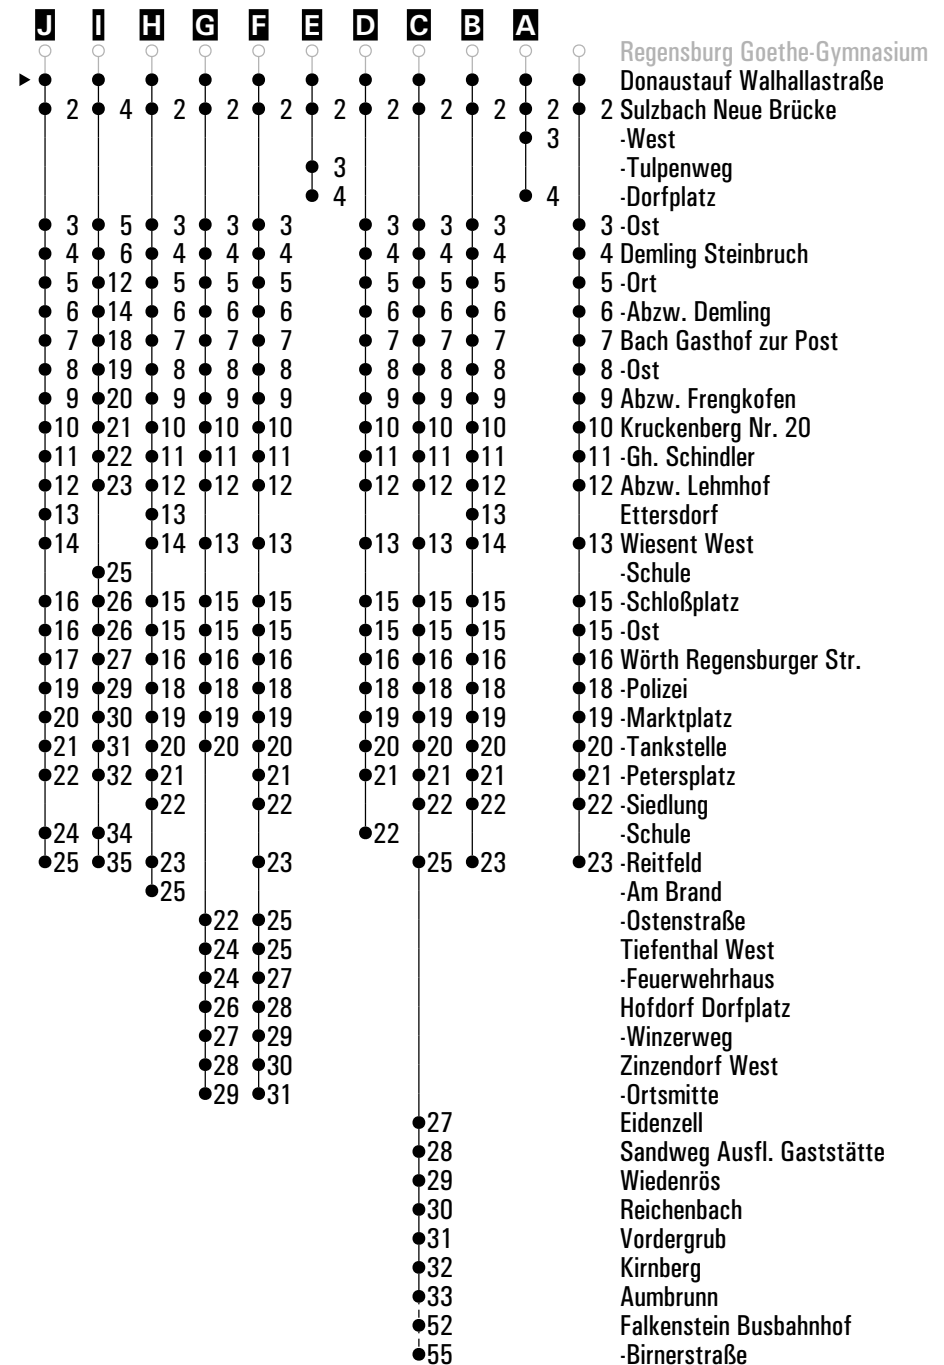

Montag - Freitag					Samstag		Sonn-/Feiertag	
06	12							50	
07	05^{sf}	05^{I_S}	25^{sf}	25^{J_S}		45		50	
08	45					25^A	45		
09	05^A	45				25^A	45	10	
10	45					25^A	45	10	
11	32^{E_S}	45				25^A	45	10	
12	39^{E_S}	45^{sf}	45^{D_S}			05^A	45	10	
13	17^B	32^{B_S}	34^A	39^{A_S}	47^H	05^A	45^{C_K}	10	
14	25^A	45				25^A	45	10	
15	05^A	45^{sfFR}	45^{D_{snF}}			05^A	25^A	45	10
16	03^A	05	25	47^{C_{CH}}		25^A	45	10	
17	05^B	25^G				25^A	45	10	
18	05^{C_{CH}}	25^A	45			05^A	25	10	
19	05^B	25^A				05		10	
20	05	45				05	45	10	
21								10	
22	05					05		10	
23	05					05		10	
00	05					05		10	
01									
02	02^{F_{FR}}					02^{F_Z}			

Am 24.12. und 31.12. Verkehr wie an Samstagen falls diese Tage nicht auf einen Sonntag fallen. Einschränkungen hierzu entnehmen Sie bitte der Tagespresse oder unter www.rvv.de Gültig ab 15.04.2024

- **A - J** = Fahrwege
- **Z** = RVV-Nachtschwärmer
- **K** = bis Falkenstein Busbahnhof
- **CH** = fährt bis Cham
- **S** = nur an Schultagen
- **snF** = nur an Schultagen, nicht freitags
- **sf** = nur an schulfreien Tagen
- **FR** = nur freitags
- **sfFR** = nur freitags und an schulfreien Tagen

Fahrwege mit Fahrzeit in Minuten