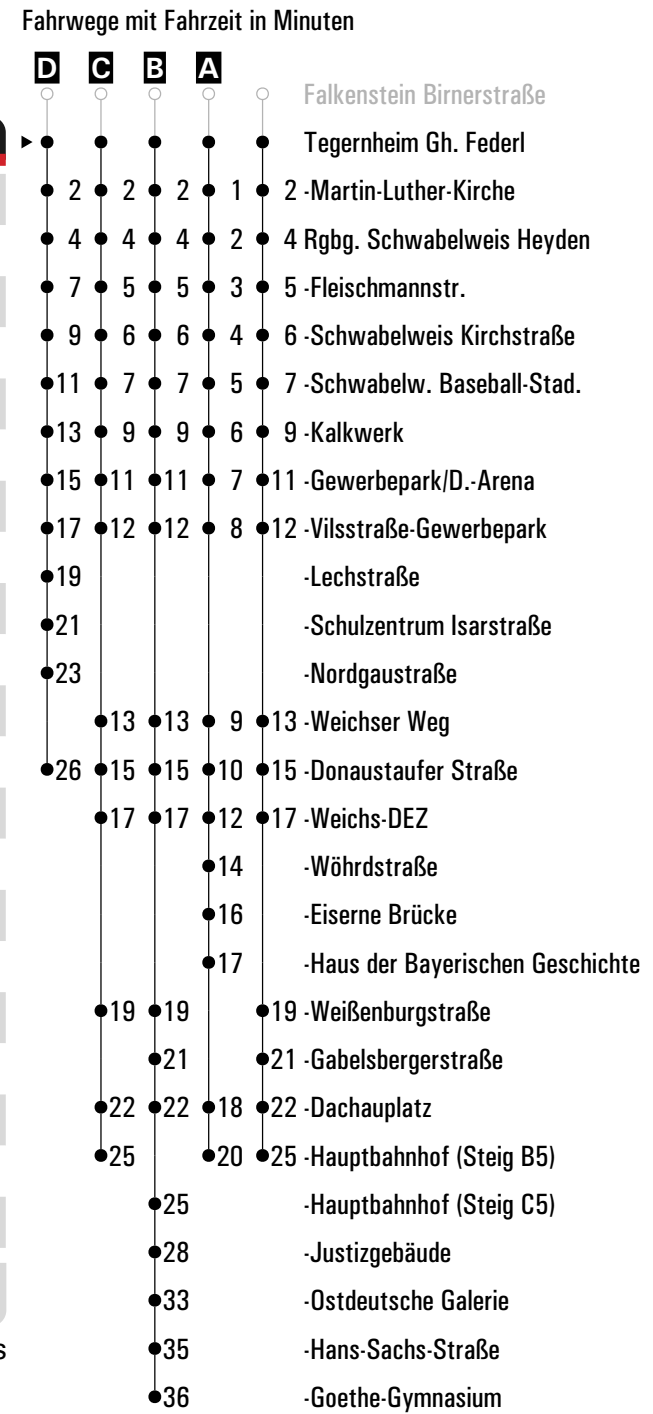

RVV 5 ^H Tegernheim Gh. Federl ▶ Regensburg Hauptbahnhof

	Montag - Freitag									Samstag			Sonn-/Feiertag			
05	13	49								49						
06	09	29	49							29						
07	00	04^{Bs}	05^S	06^{Bs}	07	08^{BsE}	09^{Bs}	17^{Ds}	20^S	20^{Csf}	49	09	29	49	05	50^A
08	09	19	29	49								09	29	49	20	50^A
09	09	29	49									09	29	49	20	50^A
10	09	29	49									09	29	49	20	50^A
11	09	29	49									09	29	49	20	50^A
12	09	29	49									09	29	49	20	50^A
13	09	29	49									09	29	49	20	50^A
14	09	29	49									09	29	49	20	50^A
15	09	29	49									09	29	49	20	50^A
16	09	29	49									09	29	49	20	50^A
17	09	29	49									09	29	49	20	50^A
18	09	29	49									09	29	49	20	50^A
19	09	29	49									09	29	49	20	50^A
20	09	29	49									09	29	49	20	50^A
21	09	29	49									09	29	49	20	50^A
22	09	49										09	49		20	50^A
23	19	49										19	49		20	50^A
00	19															
01	03^{FR}											03				

Am 24.12. und 31.12. Verkehr wie an Samstagen falls diese Tage nicht auf einen Sonntag fallen. Gültig ab 15.04.2024
Einschränkungen hierzu entnehmen Sie bitte der Tagespresse oder unter www.rvv.de

A - D = Fahrwege   **s** = nur an Schultagen   **sf** = nur an schulfreien Tagen   **FR** = nur freitags
E = bis Regensburg Justizgebäude