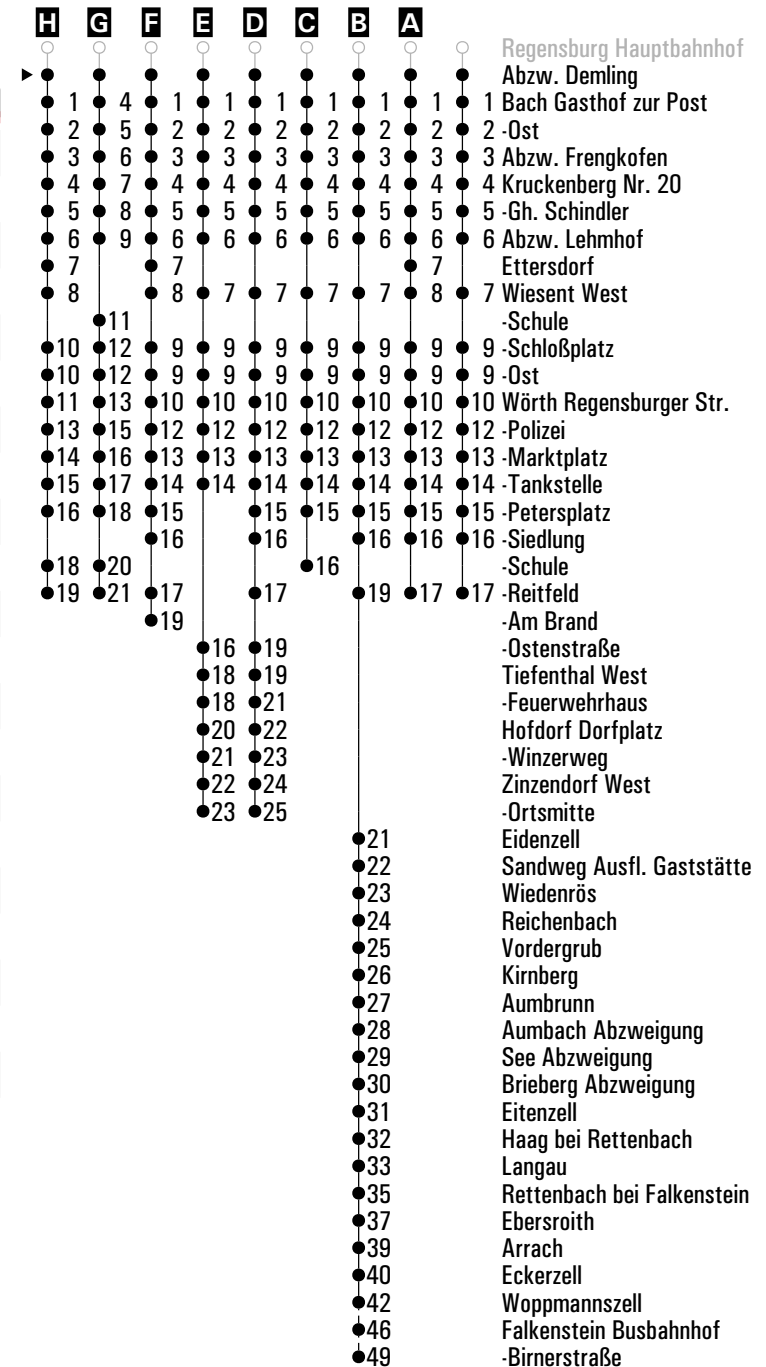

Montag - Freitag				Samstag				Sonn-/Feiertag				
06	18									56			
07	11^{sf}	19^{G_S}	31^{sf}	31^{H_S}	51					56			
08	51				51								
09	51				51					16			
10	51				51					16			
11	51				51					16			
12	51^{sf}	51^{C_S}			51					16			
13	23^A	38^{A_S}	53^F		51^{B_I}					16			
14	51				51					16			
15	51^{sfFR}	51^{C_{snF}}			51					16			
16	11	31	53^{B_{CH}}		51					16			
17	11^A	31^E			51					16			
18	11^{B_{CH}}	51			31					16			
19	11^A				11					16			
20	11	51			11	51				16			
21										16			
22	11				11					16			
23	11				11					16			
00	11				11					16			
01													
02	08^{D_Z}				08^{D_Z}								

Am 24.12. und 31.12. Verkehr wie an Samstagen falls diese Tage nicht auf einen Sonntag fallen. Gültig ab 15.04.2024
Einschränkungen hierzu entnehmen Sie bitte der Tagespresse oder unter www.rvv.de

A - H = Fahrwege

Z = RVV-Nachtschwärmer

I = bis Falkenstein Busbahnhof

CH = fährt bis Cham

S = nur an Schultagen

snF = nur an Schultagen, nicht freitags

sf = nur an schulfreien Tagen

FR = nur freitags

sfFR = nur freitags und an schulfreien Tagen

Fahrwege mit Fahrzeit in Minuten