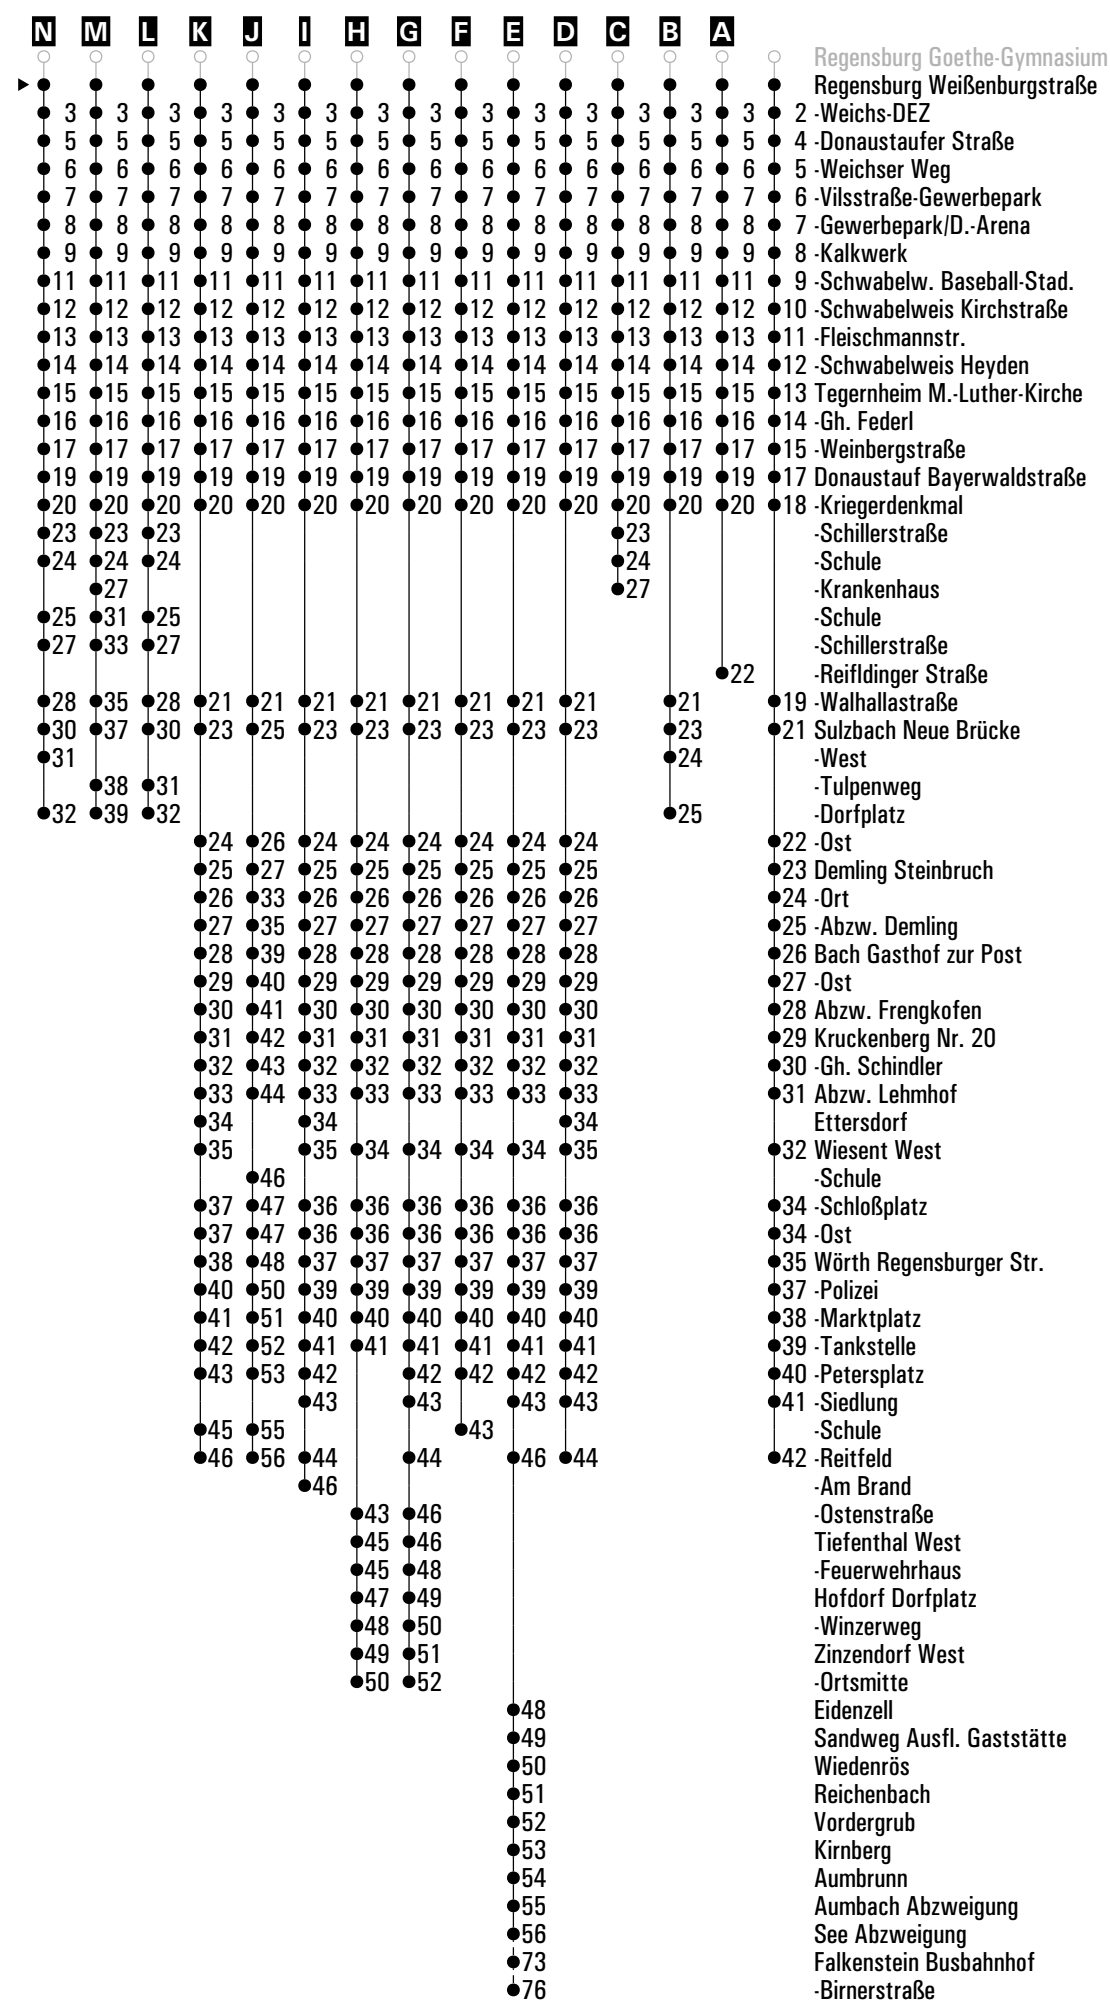

RVV 5 Regensburg Weißenburgstraße

Donaustauf ▶ Wörth Reitfeld

	Montag - Freitag						Samstag			Sonn-/Feiertag	
05	43^A	53									
06	24^C	44^{sf}	44^J				24^A			31	
07	04^{sf}	04^K	24^C	36^R	42°	44^A	04^A	24	44^A	31	
08	04^A	24	44^B				04^B	24	44^A	51	
09	04^G	24	46^A				04^B	24	44^A	51	
10	06^A	24	44^A				04^B	24	44^A	51	
11	04^L	04^A	24	44^A			04^B	24	44^B	51	
12	04^M	23°	24^{sf}	24^F	44^G	56^D	04^A	24	44^B	51	
13	06^N	11^D	18^B	26^I	44^A		04^A	24^E	44^A	51	
14	04^B	24	44^B				04^B	24	44^B	51	
15	04^A	22^R	24^{sfFR}	24^F	42^B	44	04^B	24	44^A	51	
16	02°	04	14^A	26^E	42^C	44^D	04^B	24	44^A	51	
17	04^H	24^A	42^R	44^E			04^B	24	44^B	51	
18	04^B	24	44^D				04	24^A	44	51	
19	04^B	24^A	44				04^A	24^A	44	51	
20	04^A	24	44^A				04^A	24	44^A	51	
21	14^A	44					14^A	44		51	
22	14^A	44					14^A	44		51	
23	14^A	44					14^A	44		51	
00											
01	41^G						41^G				

Fahrwege mit Fahrzeit in Minuten

Am 24.12. und 31.12. Verkehr wie an Samstagen falls diese Tage nicht auf einen Sonntag fallen. Einschränkungen hierzu entnehmen Sie bitte der Tagespresse oder unter www.rvv.de Gültig ab 15.04.2024

- **A-N** = Fahrwege
- **Z** = RVV-Nachtschwärmer
- **O** = bis Donaustauf Walhallastraße
- **P** = bis Falkenstein Busbahnhof
- **Q** = bis Rgbg. Gewerbepark/D.-Arena
- **R** = bis Tegernheim Weinbergstr.
- **CH** = fährt bis Cham
- **S** = nur an Schultagen
- **snF** = nur an Schultagen, nicht freitags
- **sf** = nur an schulfreien Tagen
- **FR** = nur freitags
- **sfFR** = nur freitags und an schulfreien Tagen