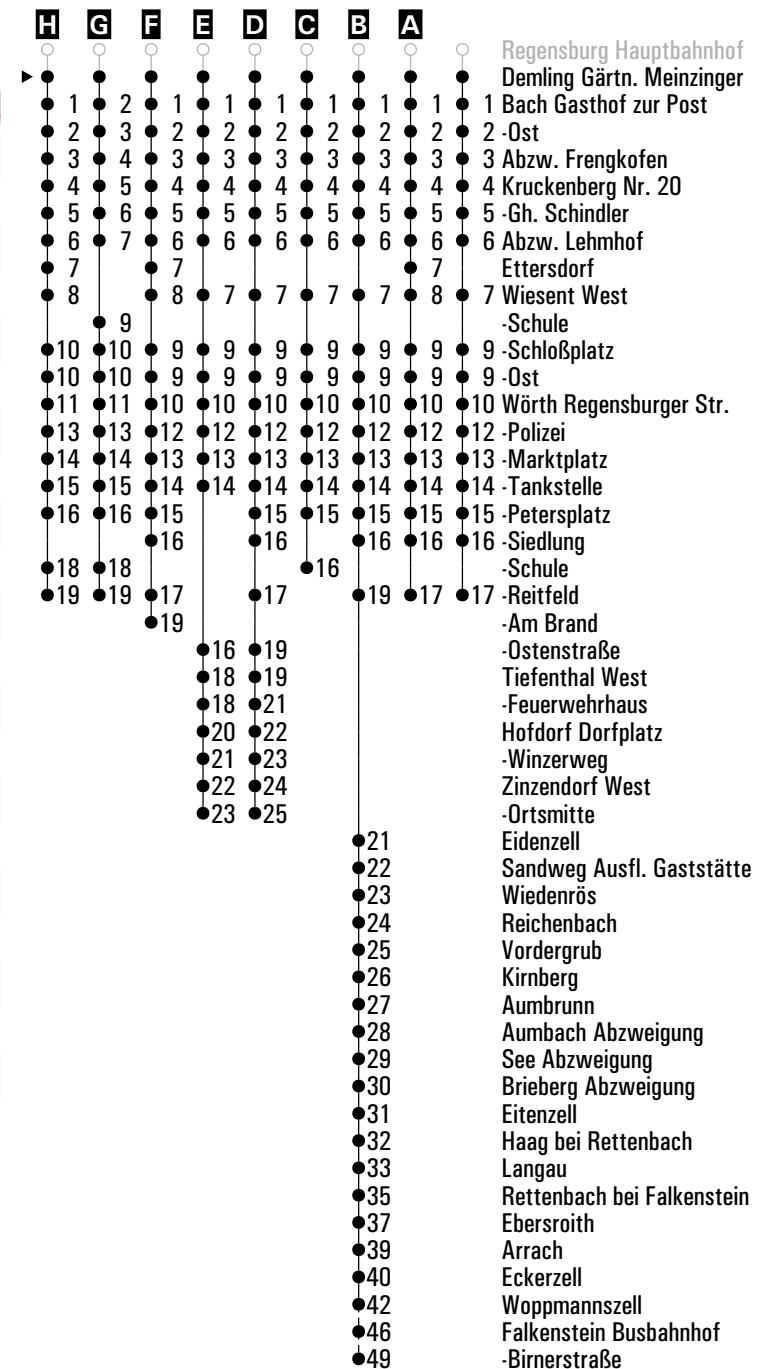

Montag - Freitag				Samstag				Sonn-/Feiertag				
06	18								56				
07	11^{sf}	21^G_S	31^{sf}	31^H_S	51				56				
08	51				51								
09	51				51				16				
10	51				51				16				
11	51				51				16				
12	51^{sf}	51^C_S			51				16				
13	23^A	38^A_S	53^F		51^B_I				16				
14	51				51				16				
15	51^{sfFR}	51^C_{snF}			51				16				
16	11	31	53^B_{CH}		51				16				
17	11^A	31^E			51				16				
18	11^B_{CH}	51			31				16				
19	11^A				11				16				
20	11	51			11	51			16				
21									16				
22	11				11				16				
23	11				11				16				
00	11				11				16				
01													
02	08^D_Z				08^D_Z								

Am 24.12. und 31.12. Verkehr wie an Samstagen falls diese Tage nicht auf einen Sonntag fallen. Gültig ab 15.04.2024
Einschränkungen hierzu entnehmen Sie bitte der Tagespresse oder unter www.rvv.de

A-H = Fahrwege

Z = RVV-Nachtschwärmer

I = bis Falkenstein Busbahnhof

CH = fährt bis Cham

S = nur an Schultagen

snF = nur an Schultagen, nicht freitags

sf = nur an schulfreien Tagen

FR = nur freitags

sfFR = nur freitags und an schulfreien Tagen

Fahrwege mit Fahrzeit in Minuten