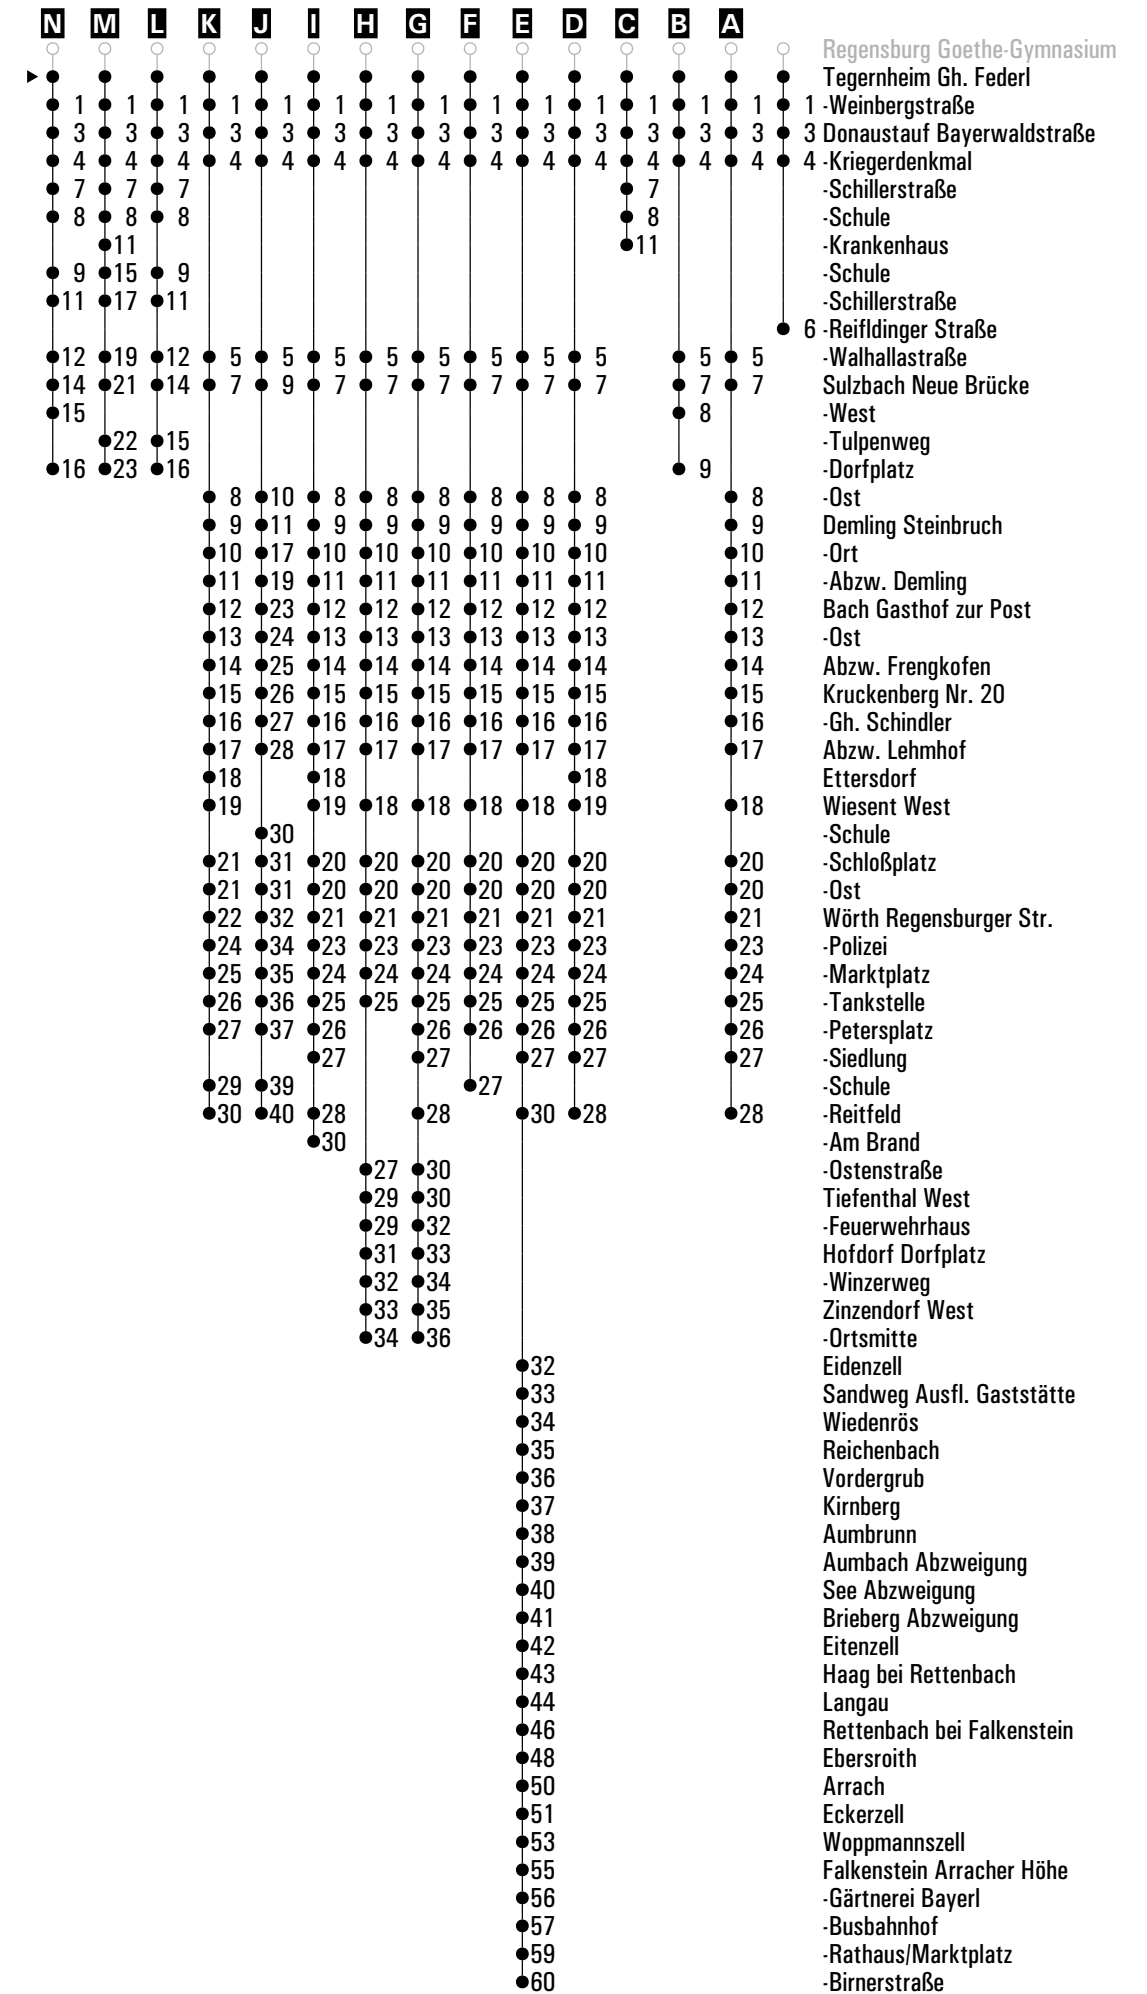

RVV 5 ^H Tegernheim Gh. Federl ▶ Donaustauf ▶ Wörth Reitfeld

	Montag - Freitag							Samstag			Sonn-/Feiertag	
05	57											
06	07^A	40^C						40			45^A	
07	00^A_{sf}	00^J_s	20^A_{sf}	20^K_s	40^C	52^O_s		20	40^A		45^A	
08	00	20	40^A					00	20^B	40^A	35	
09	00^B	20^C	40^A					00	20^B	40^A	05^A	35
10	02	22	40^A					00	20^B	40^A	05^A	35
11	00	20^L_s	20^{sf}	40^A				00	20^B	40^A	05^A	35
12	00	20^M	39^A_{sf}^O	40^A_{sf}	40^F_s			00^B	20	40^A	05^A	35
13	00^C	12^D	20^S	22^N	27^D_s	34^B_s	42^I	00^B	20	40^E_P	05^A	35
14	00	20^B	40^A					00	20^B	40^A	05^A	35
15	00^B	20	38^O_s	40^A_{sfFR}	40^F_{snF}	58^B		00^B	20^B	40^A	05^A	35
16	00^A	18^A_s^O	20^A	30	42^E_{CH}	58^C		00	20^B	40^A	05^A	35
17	00^D	20^H	40	58^O_s				00	20^B	40^A	05^A	35
18	00^E_{CH}	20^B	40^A					00^B	20^A	40	05^A	35
19	00^D	20^B	40					00^A	20	40	05^A	35
20	00^A	20	40^A					00^A	20	40^A	05^A	35
21	00	30						00	30		05^A	35
22	00^A	30						00^A	30		05^A	35
23	00^A	30						00^A	30		05^A	35
00	00^A							00^A			05^A	
01	57^G_Z^{FR}							57^G_Z				

Am 24.12. und 31.12. Verkehr wie an Samstagen falls diese Tage nicht auf einen Sonntag fallen. Einschränkungen hierzu entnehmen Sie bitte der Tagespresse oder unter www.rvv.de Gültig ab 15.04.2024

- **A - N** = Fahrwege
- **Z** = RVV-Nachtschwärmer
- **O** = bis Donaustauf Walhallastraße
- **P** = bis Falkenstein Busbahnhof
- **Q** = bis Tegernheim Weinbergstr.
- **CH** = fährt bis Cham
- **s** = nur an Schultagen
- **snF** = nur an Schultagen, nicht freitags
- **sf** = nur an schulfreien Tagen
- **FR** = nur freitags
- **sfFR** = nur freitags und an schulfreien Tagen

Fahrwege mit Fahrzeit in Minuten