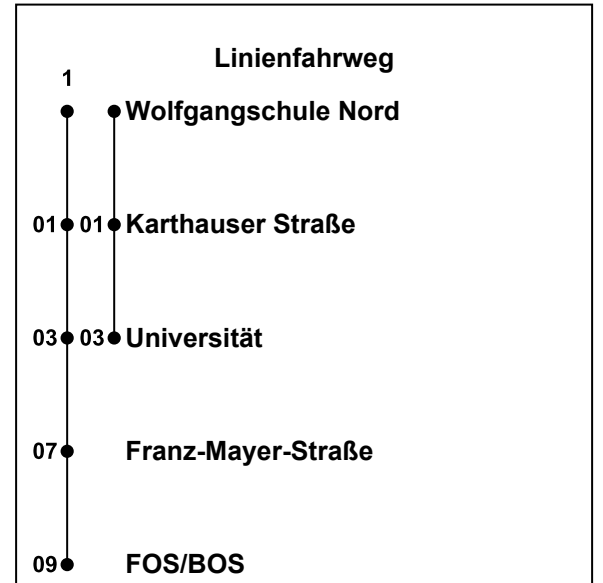

**Erklärung Fußnoten:**  
 1 = fährt Weg 1  
 s = Nur an Schultagen

Ⓜ Wolfgangschule Nord

◀ Universität

Echtzeitauskunft

Uhr	Montag - Freitag				Samstag	Sonntag
05						
06	51					
07	14	30 <sup>1</sup> <sub>s</sub>	34	54		
08	07 <sub>s</sub>	14	34	54		
09	14	34	54			
10	14	34	54			
11	14	34	54			
12	14	34	54			
13	14	34	54			
14	14	34	54			
15	14	34	54			
16	14	34	54			
17	14	34	54			
18	14	34	54			
19						
20	02	32				
21	02	32				
22	02					
23						
00						