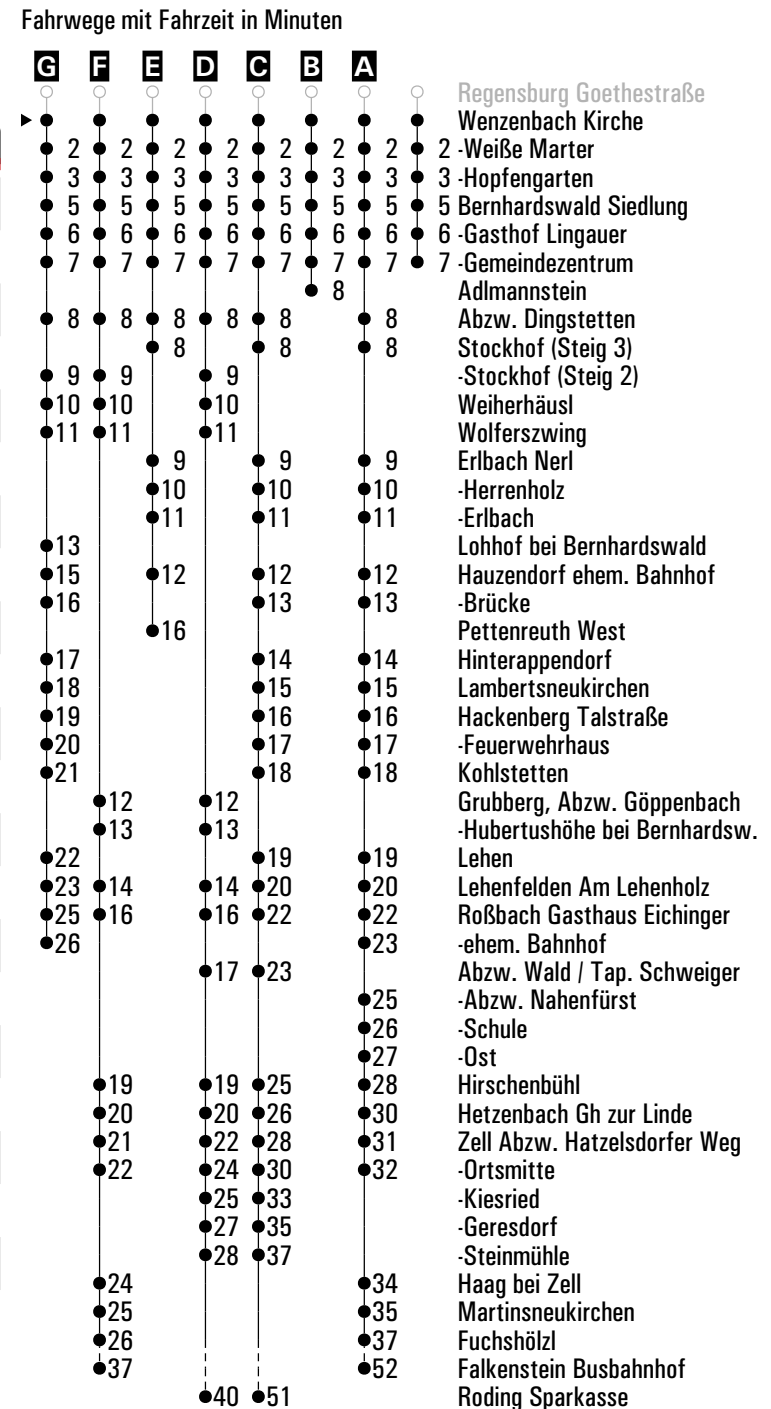

Fahrwege mit Fahrzeit in Minuten

Am 24.12. und 31.12. Verkehr wie an Samstagen falls diese Tage nicht auf einen Sonntag fallen. Gültig ab 01.06.2026
Einschränkungen hierzu entnehmen Sie bitte der Tagespresse oder unter www.rvv.de

A - G = Fahrwege **H** = bis Regensburg Justizgebäude **sf** = nur an schulfreien Tagen
S34 = Schnellbus S34 **S** = nur an Schultagen **FR** = nur freitags

	Montag - Freitag						Samstag		Sonn-/Feiertag	
05	28 ^A						28 ^A			
06	08	36 ^A	50 ^D S34	53 ^F S	55 ^G S	55 ^E S	28	48		
07	10 ^{FH} S	10 ^B sf	30 ^D S34	48			48	08 ^A		
08	08 ^A	38 ^A								
09	08 ^C						08 ^C		38	
10	08						08			
11	08 ^C						08 ^B		38	
12	08						08 ^B			
13	28 ^A	51							38	38
14	08 ^A						08 ^A			
15	08	38 ^A							08 ^B	38
16	20						08			
17	08						08		38	
18	28 ^A						08 ^B		41	
19	08						08			
20	38 ^B						08 ^B			
21	28						38		08	
22	08									
23	08						08			
00	53 ^{FR}						53			

Am 24.12. und 31.12. Verkehr wie an Samstagen falls diese Tage nicht auf einen Sonntag fallen. Gültig ab 01.06.2026
Einschränkungen hierzu entnehmen Sie bitte der Tagespresse oder unter www.rvv.de

A - G = Fahrwege **I** = bis Lehen **K** = bis Wald Ost **FR** = nur freitags
H = bis Erlbach **J** = bis Roßbach ehem. Bahnhof **S** = nur an Schultagen