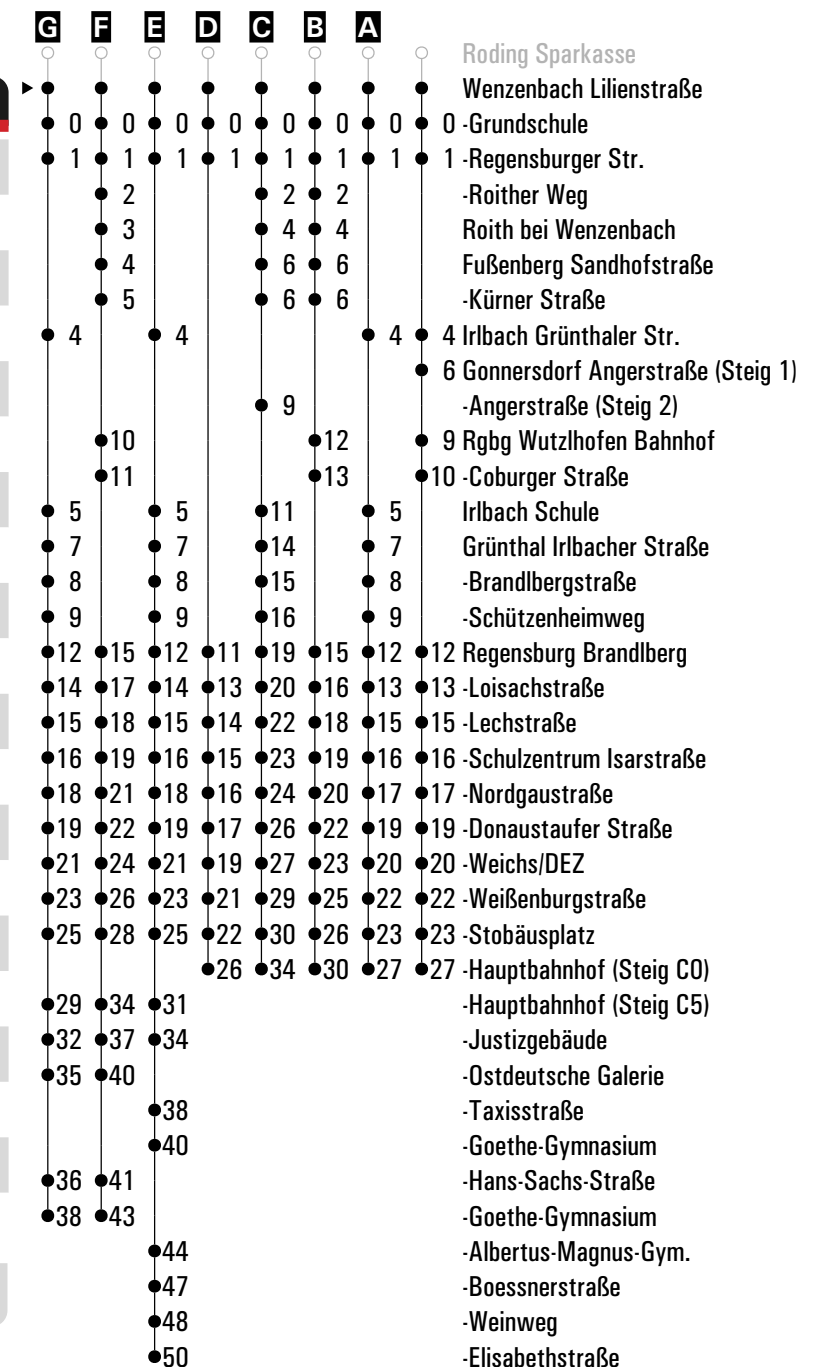

Fahrwege mit Fahrzeit in Minuten

Am 24.12. und 31.12. Verkehr wie an Samstagen falls diese Tage nicht auf einen Sonntag fallen. Einschränkungen hierzu entnehmen Sie bitte der Tagespresse oder unter www.rvv.de Gültig ab 01.06.2026

A - I = Fahrwege **J** = bis Regensburg Justizgebäude **Sf** = nur an schulfreien Tagen
S34 = Schnellbus S34 **S** = nur an Schultagen **FR** = nur freitags

	Montag - Freitag						Samstag		Sonn-/Feiertag	
05	28 ^A						28 ^A			
06	08	35 ^A	50 ^D S34	53 ^F S	55 ^G S	55 ^E S	28	48		
07	10 ^{FH} S	10 ^B sf	30 ^D S34	48			48	08 ^A		
08	08 ^A	38 ^A								
09	08 ^C						08 ^C		38	
10	08						08			
11	08 ^C						08 ^B		38	
12	08						08 ^B			
13	28 ^A	50					38	38		
14	08 ^A						08 ^A			
15	08	38 ^A					08 ^B	38		
16	20						08			
17	08						08		38	
18	28 ^A						08 ^B			
19	08	38 ^B					08			
20	38 ^B						08 ^B			
21	28						38		08	
22	08									
23	08						08			
00	53 ^{FR}						53			

Fahrwege mit Fahrzeit in Minuten

Am 24.12. und 31.12. Verkehr wie an Samstagen falls diese Tage nicht auf einen Sonntag fallen. Gültig ab 01.06.2026
Einschränkungen hierzu entnehmen Sie bitte der Tagespresse oder unter www.rvv.de

Fahrwege mit Fahrzeit in Minuten