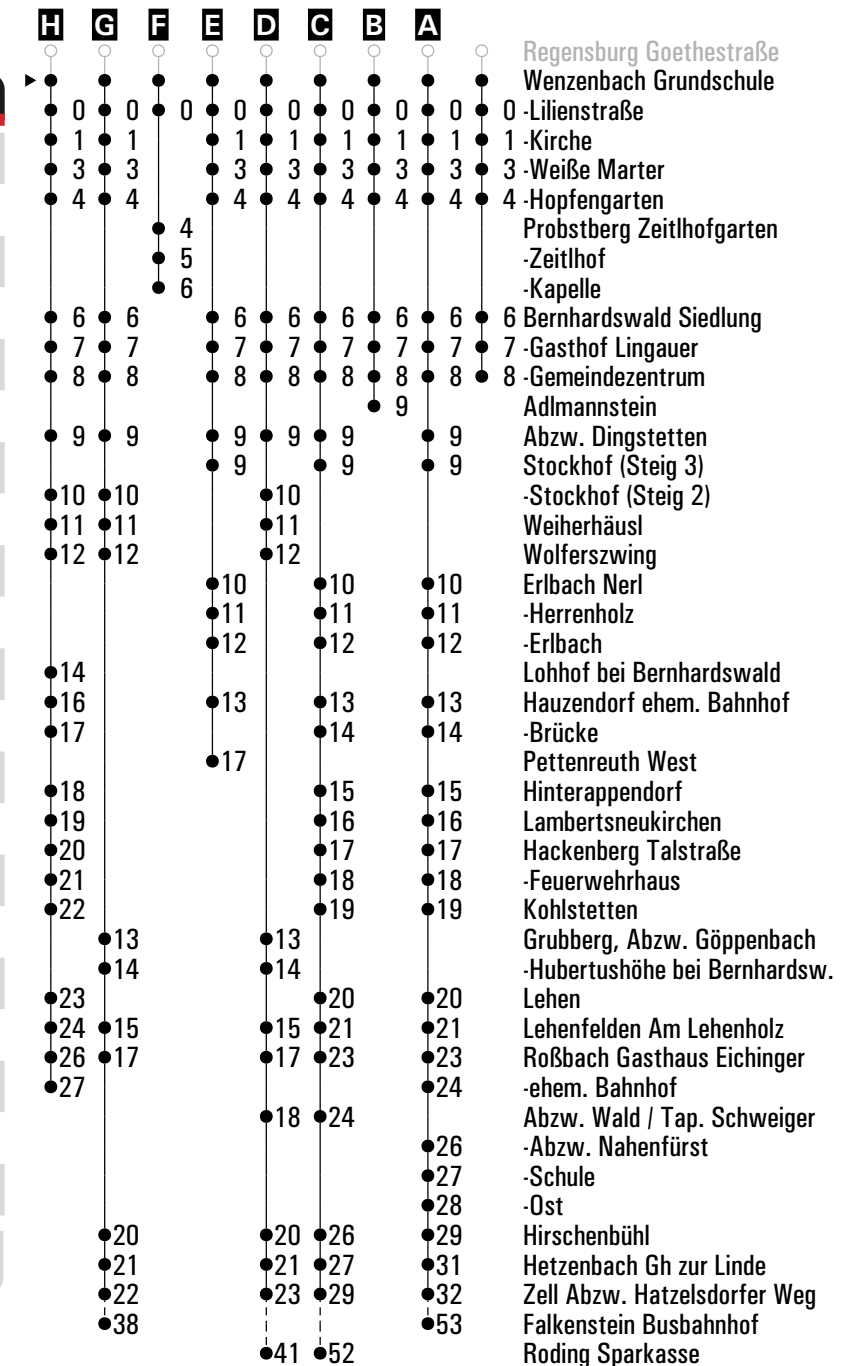

Montag - Freitag			Samstag	Sonn-/Feiertag
06	44				
07	46				57^A
08	01^G	27^A	44^B	27^A	
09	42^E				
10	42			44	42^A
11	42^A			42^A	
12	41^A_K			41^H	42^A_I
13	44^F_S	44^S	44^{Si}	48^A	42
14	44			42^A_K	42^A_K
15	44^A_L			44	
16	13	44^B	53^A	42^A_I	42^G
17	14	44^D		42	
18	13^A	43		42^A_K	42^A
19	13	42^A		44	
20	13	42^A_K		42^A_J	42^A_I
21	42			42^A_I	
22	42			42	42^A_K
23	42^A_J			42^A_J	
00	38^{FR}			38	
01					
02	07^A_J^{FR}			07^A_J	

Fahrwege mit Fahrzeit in Minuten

Am 24.12. und 31.12. Verkehr wie an Samstagen falls diese Tage nicht auf einen Sonntag fallen. Einschränkungen hierzu entnehmen Sie bitte der Tagespresse oder unter www.rvv.de Gültig ab 01.06.2026

- **A - H** = Fahrwege
- **I** = bis Erlbach
- **J** = bis Lehen
- **K** = bis Roßbach ehem. Bahnhof
- **L** = bis Wald Ost
- **S** = nur an Schultagen
- **Si** = nur an schulfreien Tagen
- **FR** = nur freitags