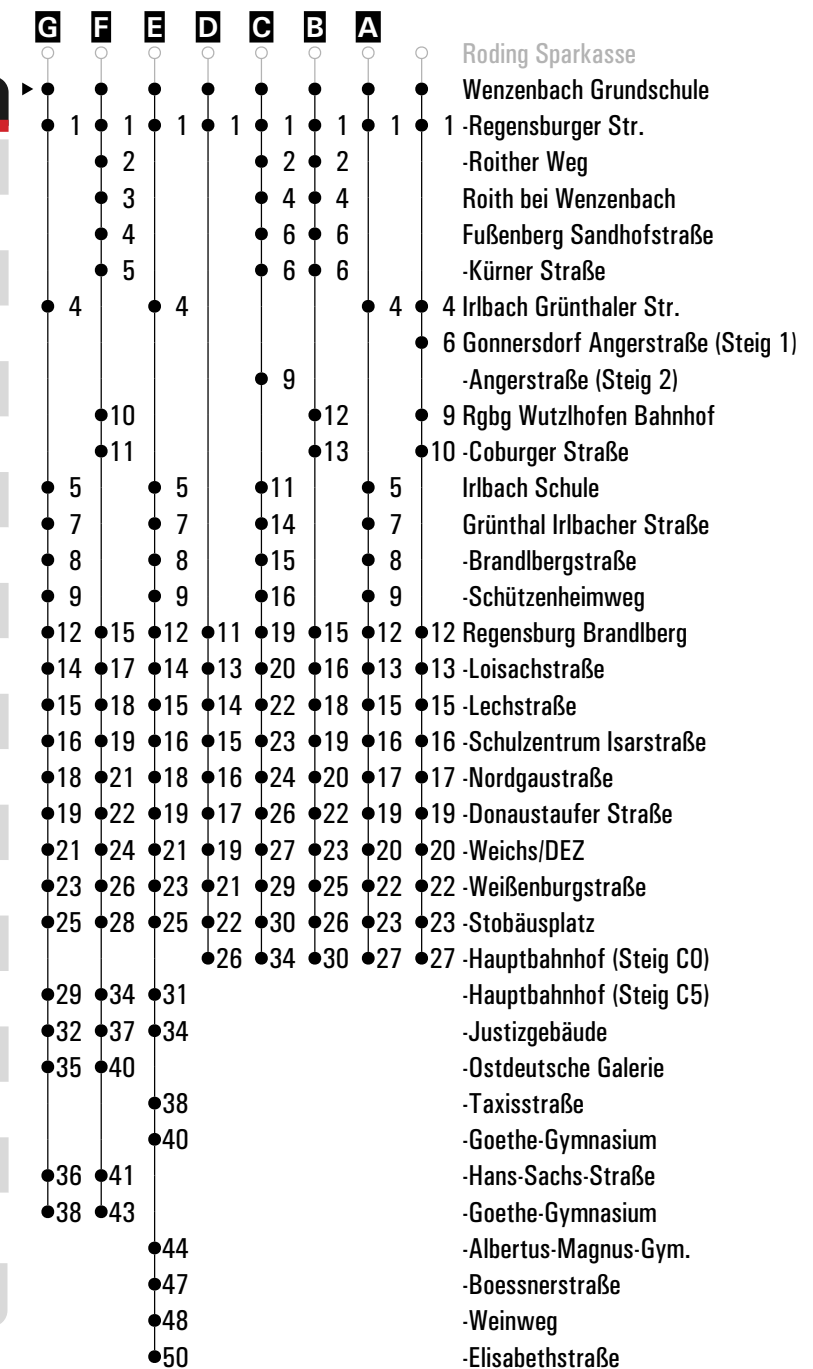

Montag - Freitag						Samstag		Sonn-/Feiertag	
05	28^A						28^A			
06	08	36^A	50^D S34	53^F S	55^G S	55^E S	28	48		
07	10^{FH} S	10^B sf	30^D S34	48			48	08^A		
08	08^A	38^A								
09	08^C						08^C		38	
10	08						08			
11	08^C						08^B		38	
12	08						08^B			
13	28^A	51							38	38
14	08^A						08^A			
15	08	38^A							08^B	38
16	20						08			
17	08						08		38	
18	28^A						08^B		41	
19	08						08			
20	38^B						08^B			
21	28						38		08	
22	08									
23	08						08			
00	53^{FR}						53			

Fahrwege mit Fahrzeit in Minuten

Am 24.12. und 31.12. Verkehr wie an Samstagen falls diese Tage nicht auf einen Sonntag fallen. Gültig ab 01.06.2026
Einschränkungen hierzu entnehmen Sie bitte der Tagespresse oder unter www.rvv.de

A - G = Fahrwege
H = bis Regensburg Justizgebäude
S34 = Schnellbus S34
S = nur an Schultagen
sf = nur an schulfreien Tagen
FR = nur freitags