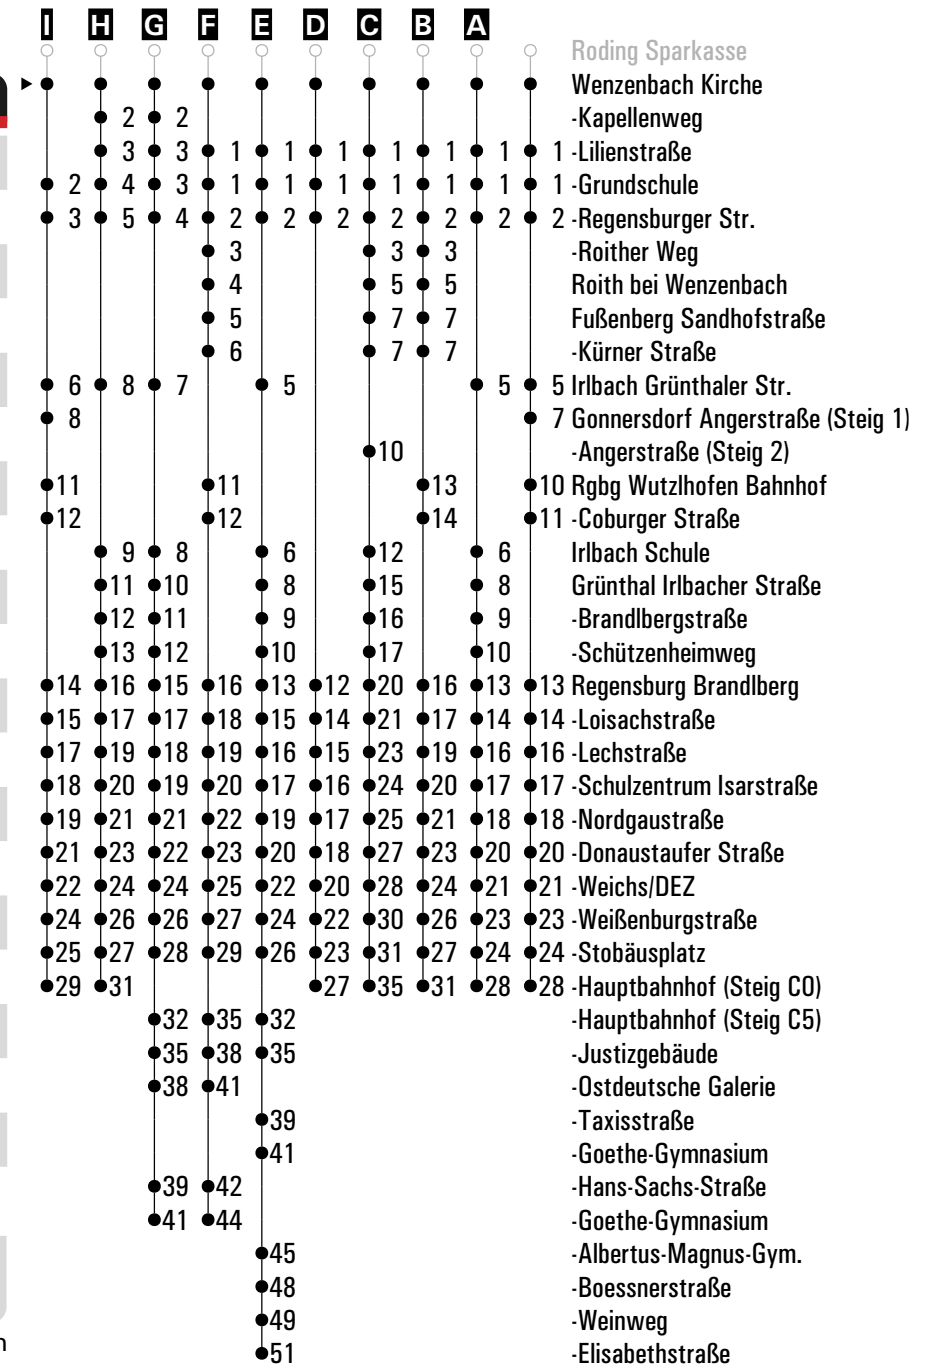

	Montag - Freitag						Samstag		Sonn-/Feiertag	
05	27 ^A						27 ^A			
06	07	32 ^H	49 ^D _{S34}	52 ^G _S	52 ^F _S	54 ^E _S	27	47		
07	09 ^{FJ} _S	09 ^B _{Sf}	29 ^D _{S34}	47			47		07 ^A	
08	07 ^A	37 ^A								
09	07 ^C						07 ^C		37	
10	07						07			
11	07 ^C						07 ^B		37	
12	07						07 ^B			
13	27 ^A	49					37		37	
14	07 ^A						07 ^A			
15	07	37 ^A					07 ^B		37	
16	19	37					07			
17	07	37					07		37	
18	27 ^A						07 ^B		39 ^I	
19	07	37 ^B					07			
20	37 ^B						07 ^B			
21	27						37		07	
22	07									
23	07						07			
00	52 ^{FR}						52			

Fahrwege mit Fahrzeit in Minuten

Am 24.12. und 31.12. Verkehr wie an Samstagen falls diese Tage nicht auf einen Sonntag fallen. Einschränkungen hierzu entnehmen Sie bitte der Tagespresse oder unter www.rvv.de Gültig ab 01.06.2026

Fahrwege mit Fahrzeit in Minuten

Am 24.12. und 31.12. Verkehr wie an Samstagen falls diese Tage nicht auf einen Sonntag fallen. Gültig ab 01.06.2026
Einschränkungen hierzu entnehmen Sie bitte der Tagespresse oder unter www.rvv.de

Fahrwege mit Fahrzeit in Minuten