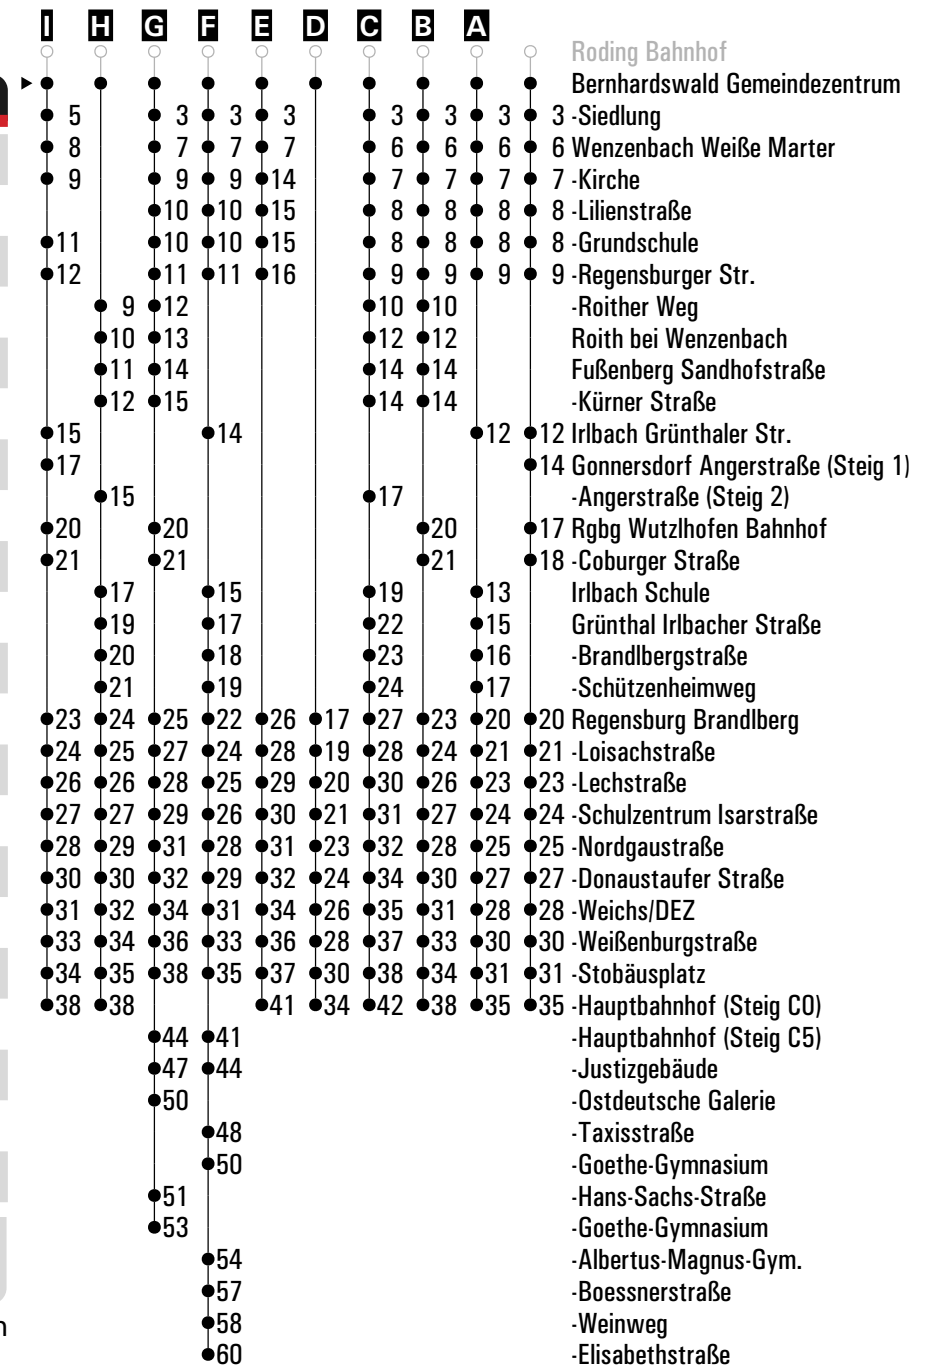

Fahrwege mit Fahrzeit in Minuten

Am 24.12. und 31.12. Verkehr wie an Samstagen falls diese Tage nicht auf einen Sonntag fallen. Einschränkungen hierzu entnehmen Sie bitte der Tagespresse oder unter [www.rvv.de](http://www.rvv.de) Gültig ab 10.06.2026

**A - I** = Fahrwege      **J** = bis Regensburg Justizgebäude      **sf** = nur an schulfreien Tagen  
**S34** = Schnellbus S34      **S** = nur an Schultagen      **FR** = nur freitags

	Montag - Freitag							Samstag	Sonn-/Feiertag
05	21 <sup>A</sup>							21 <sup>A</sup>	
06	01	18 <sup>D</sup>	36 <sup>E</sup> S34	44 <sup>H</sup> sf	44 <sup>G</sup> S	46 <sup>F</sup> S	54 <sup>D</sup> S34	21	41
07	01 <sup>GJ</sup> S	01 <sup>B</sup> sf A	21 <sup>E</sup> S34	41				41	01 <sup>A</sup>
08	01 <sup>A</sup>	31 <sup>A</sup>							
09	01 <sup>C</sup>							01 <sup>C</sup>	31
10	01							01	
11	01 <sup>C</sup>							01 <sup>B</sup>	31
12	01							01 <sup>B</sup>	
13	21 <sup>A</sup>	42						31	31
14	01 <sup>A</sup>							01 <sup>A</sup>	
15	01	31 <sup>A</sup>						01 <sup>B</sup>	31
16	13	31						01	
17	01	31						01	31
18	21 <sup>A</sup>							01 <sup>B</sup>	32 <sup>I</sup>
19	01	31 <sup>B</sup>						01	
20	31 <sup>B</sup>							01 <sup>B</sup>	
21	21							31	01
22	01								
23	01							01	
00	46 <sup>FR</sup>							46	
01									