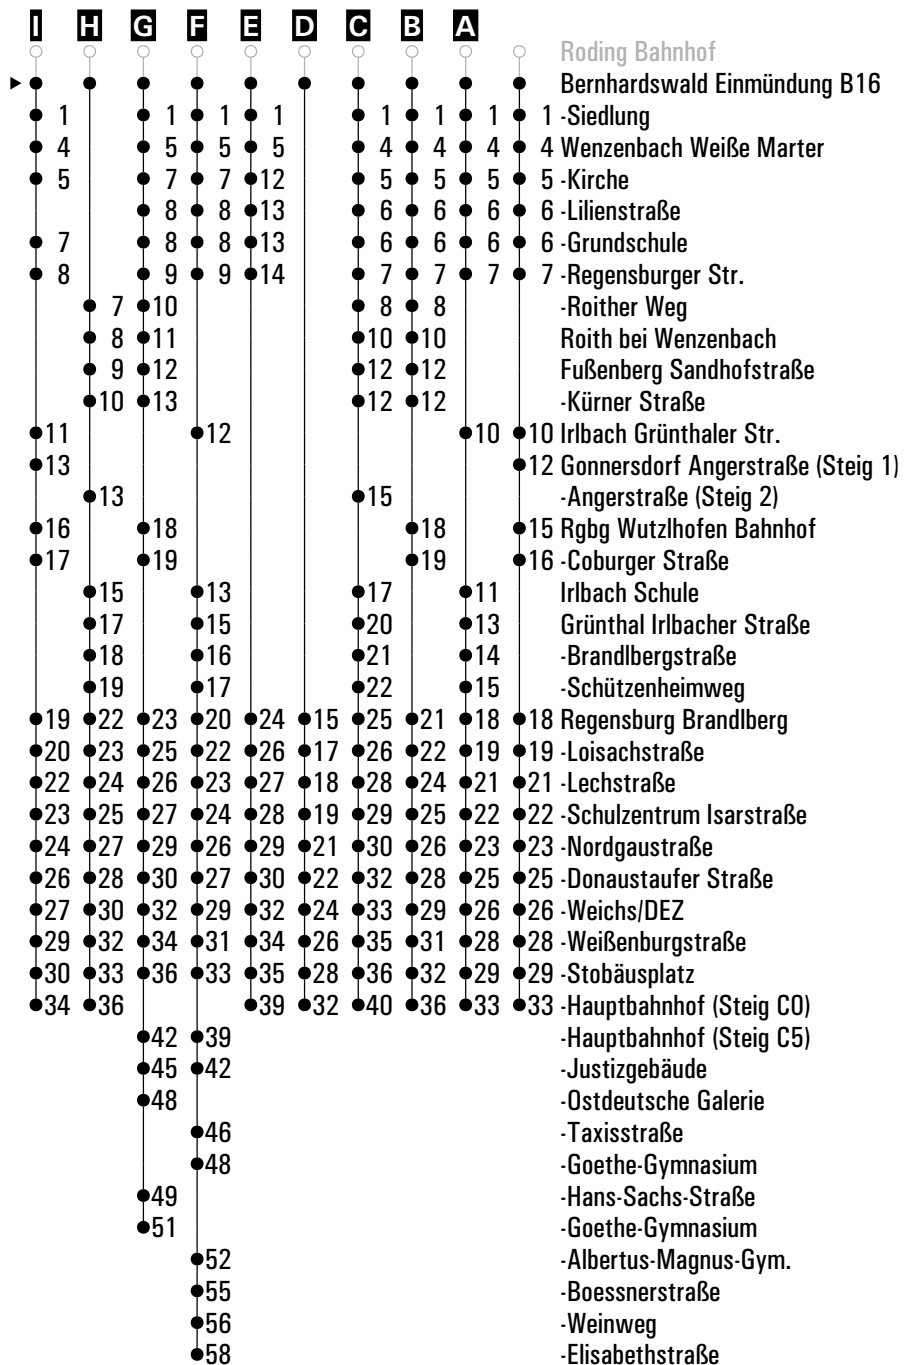

Montag - Freitag							Samstag	Sonn-/Feiertag
05	22^A							22^A	
06	02	19^D	37^E S34	45^H sf	45^G S	47^F S	55^D S34	22	42
07	02^{GJ} S	02^B sf A	22^E S34	42				42	02^A
08	02^A	32^A							
09	02^C							02^C	32
10	02							02	
11	02^G							02^B	32
12	02							02^B	
13	22^A	44						32	32
14	02^A							02^A	
15	02	32^A						02^B	32
16	14	32						02	
17	02	32						02	32
18	22^A							02^B	34^I
19	02	32^B						02	
20	32^B							02^B	
21	22							32	02
22	02								
23	02							02	
00	47^{FR}							47	
01									

Am 24.12. und 31.12. Verkehr wie an Samstagen falls diese Tage nicht auf einen Sonntag fallen. Einschränkungen hierzu entnehmen Sie bitte der Tagespresse oder unter www.rvv.de Gültig ab 10.06.2026

A - I = Fahrwege   **J** = bis Regensburg Justizgebäude   **sf** = nur an schulfreien Tagen
S34 = Schnellbus S34   **S** = nur an Schultagen   **FR** = nur freitags

Fahrwege mit Fahrzeit in Minuten