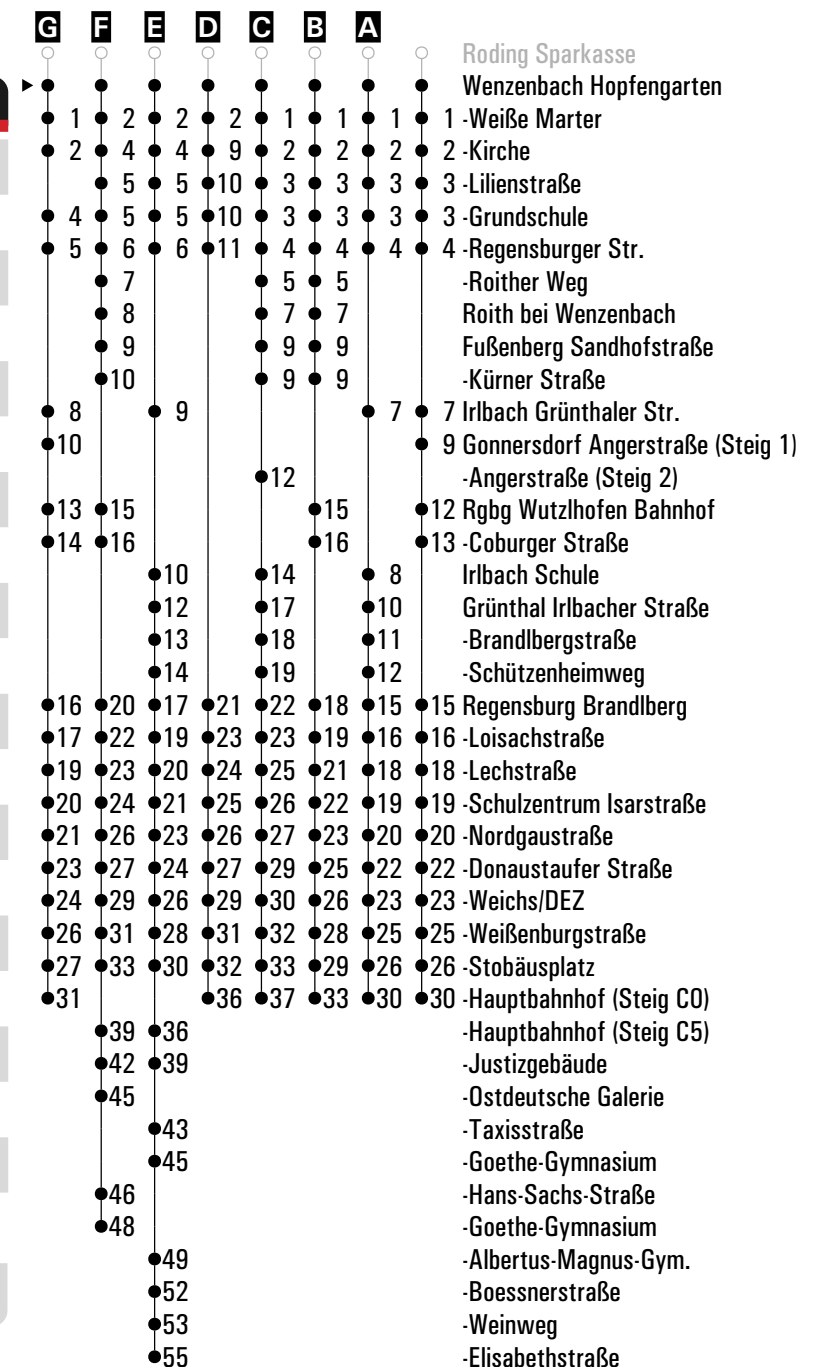

**A - G** = Fahrwege

**H** = bis Regensburg Justizgebäude

**sf** = nur an schulfreien Tagen

**S34** = Schnellbus S34

**S** = nur an Schultagen

**FR** = nur freitags

Fahrwege mit Fahrzeit in Minuten

	Montag - Freitag				Samstag		Sonn-/Feiertag		
05	26 <sup>A</sup>				26 <sup>A</sup>				
06	06	42 <sup>D</sup> S34	50 <sup>F</sup> S	52 <sup>E</sup> S	26	46			
07	07 <sup>FH</sup> S	07 <sup>B</sup> sf	27 <sup>D</sup> S34	46	46			06 <sup>A</sup>	
08	06 <sup>A</sup>	36 <sup>A</sup>							
09	06 <sup>C</sup>				06 <sup>C</sup>			36	
10	06				06				
11	06 <sup>C</sup>				06 <sup>B</sup>			36	
12	06				06 <sup>B</sup>				
13	26 <sup>A</sup>	48			36			36	
14	06 <sup>A</sup>				06 <sup>A</sup>				
15	06	36 <sup>A</sup>			06 <sup>B</sup>			36	
16	18	36			06				
17	06	36			06			36	
18	26 <sup>A</sup>				06 <sup>B</sup>			38 <sup>G</sup>	
19	06	36 <sup>B</sup>			06				
20	36 <sup>B</sup>				06 <sup>B</sup>				
21	26				36			06	
22	06								
23	06				06				
00	51 <sup>FR</sup>				51				