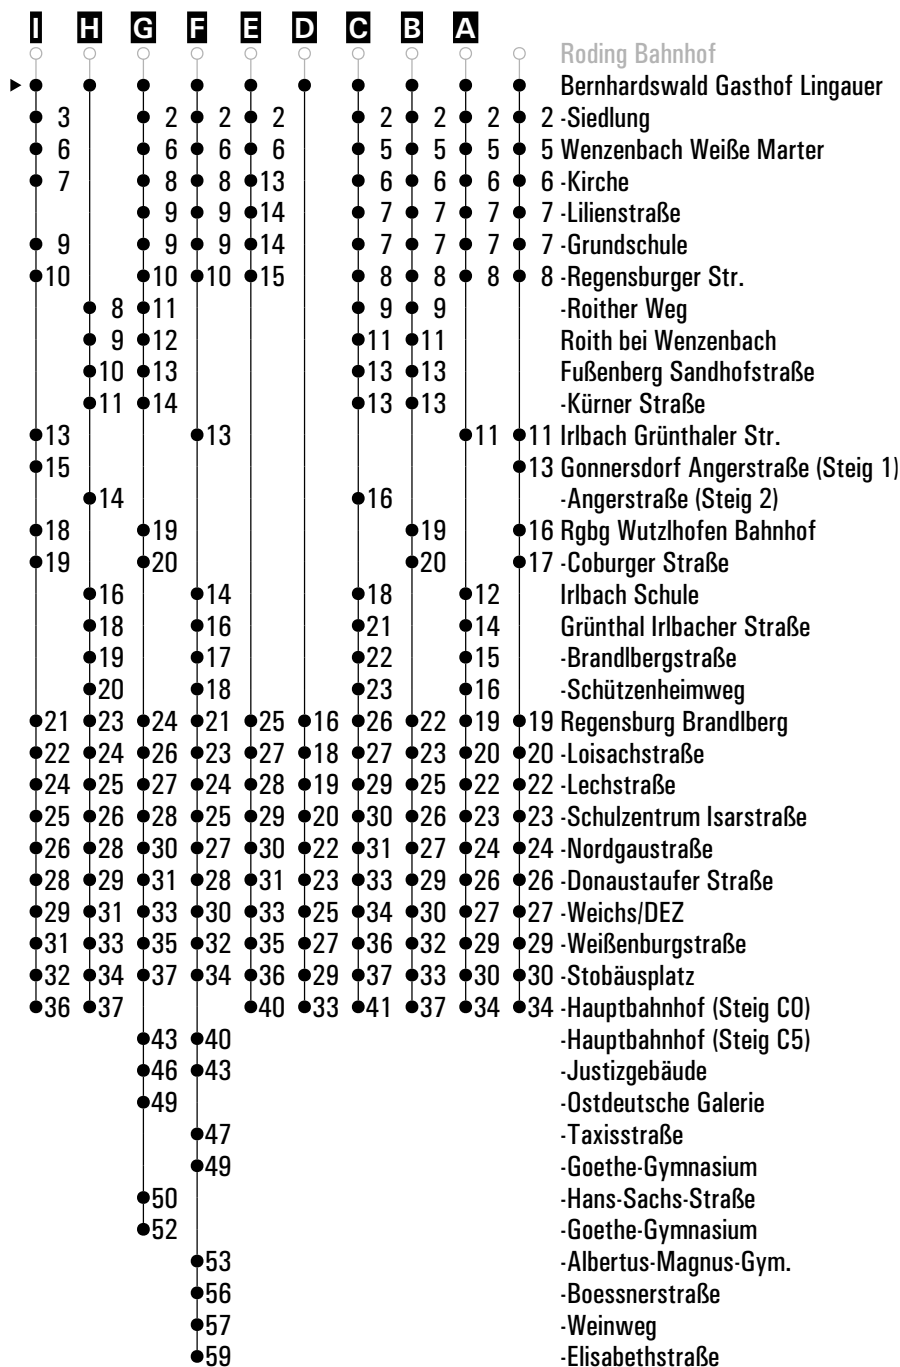

Montag - Freitag							Samstag	Sonn-/Feiertag
05	21^A							21^A	
06	01	18^D	36^E S34	44^H sf	44^G S	46^F S	54^D S34	21	41
07	01^{GJ} S	01^B sf A	21^E S34	41				41	01^A
08	01^A	31^A							
09	01^C							01^C	31
10	01							01	
11	01^C							01^B	31
12	01							01^B	
13	21^A	42						31	31
14	01^A							01^A	
15	01	31^A						01^B	31
16	13	31						01	
17	01	31						01	31
18	21^A							01^B	32^I
19	01	31^B						01	
20	31^B							01^B	
21	21							31	01
22	01								
23	01							01	
00	46^{FR}							46	
01									

Am 24.12. und 31.12. Verkehr wie an Samstagen falls diese Tage nicht auf einen Sonntag fallen. Einschränkungen hierzu entnehmen Sie bitte der Tagespresse oder unter www.rvv.de Gültig ab 10.06.2026

A - I = Fahrwege   **J** = bis Regensburg Justizgebäude   **sf** = nur an schulfreien Tagen
S34 = Schnellbus S34   **S** = nur an Schultagen   **FR** = nur freitags

Fahrwege mit Fahrzeit in Minuten