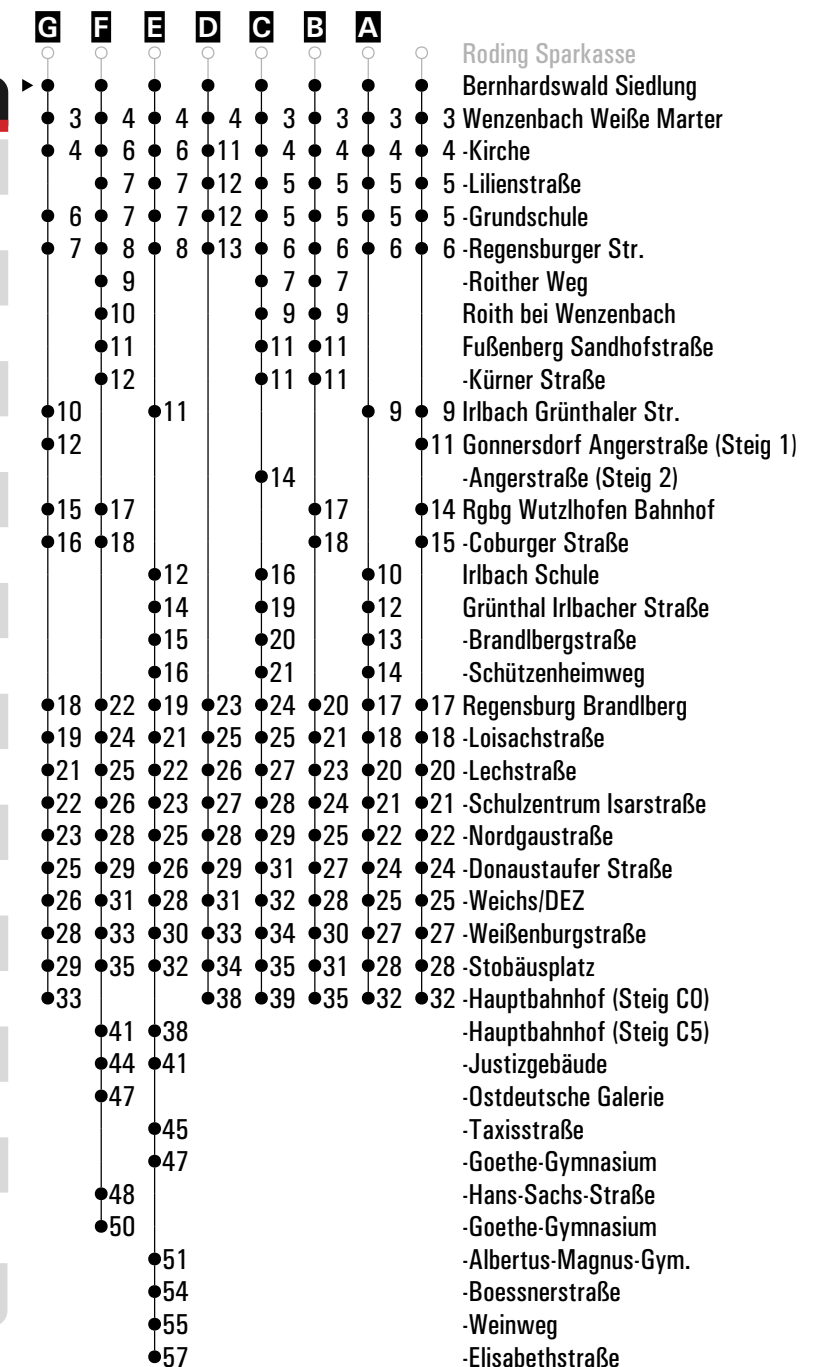

Montag - Freitag				Samstag		Sonn-/Feiertag	
05	23^A				23^A			
06	03	38^D_{S34}	46^F_S	48^E_S	23	43		
07	03^{FH}_S	03^B_{sf}	23^D_{S34}	43	43		03^A	
08	03^A	33^A						
09	03^C				03^C		33	
10	03				03			
11	03^C				03^B		33	
12	03				03^B			
13	23^A	45			33		33	
14	03^A				03^A			
15	03	33^A			03^B		33	
16	15	33			03			
17	03	33			03		33	
18	23^A				03^B		35^G	
19	03	33^B			03			
20	33^B				03^B			
21	23				33		03	
22	03							
23	03				03			
00	48^{FR}				48			

Fahrwege mit Fahrzeit in Minuten

Am 24.12. und 31.12. Verkehr wie an Samstagen falls diese Tage nicht auf einen Sonntag fallen. Gültig ab 10.06.2026
Einschränkungen hierzu entnehmen Sie bitte der Tagespresse oder unter www.rvv.de

A - G = Fahrwege
S34 = Schnellbus S34
H = bis Regensburg Justizgebäude
S = nur an Schultagen
sf = nur an schulfreien Tagen
FR = nur freitags