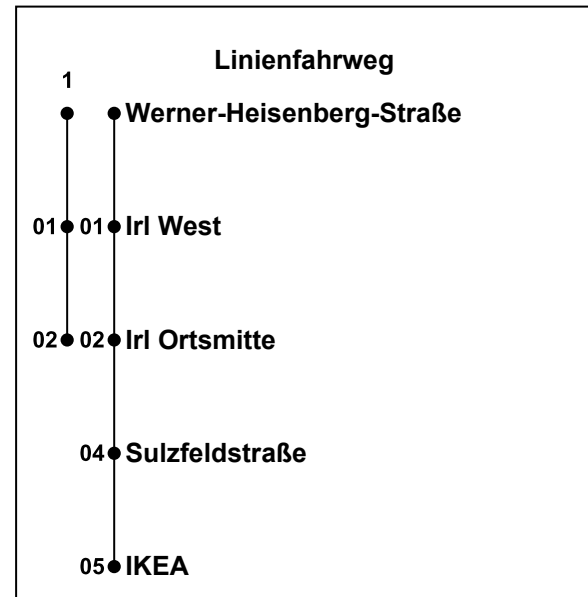

Uhr	Montag - Freitag	Samstag	Sonn-/Feiertag
05			
06	35	35	
07	35	35	
08	35	35	
09	35	35	
10	35	35	
11	35	35	
12	35	35	
13	35	35	
14	35	35	
15	35	35	
16	35	35	
17	35	35	
18	35	35	
19	35	35 nHA	
20	45¹	45¹ nHA	
21	45¹ RAST Taxi	45¹ RAST Taxi nHA	
22	45¹ RAST Taxi	45¹ RAST Taxi nHA	
23	45¹ RAST Taxi	45¹ RAST Taxi nHA	
00			

Erklärung Fußnoten:

- 1 = fährt Weg 1
- RAST = Das Anrufsammeltaxi kann eine Stunde vor
- Taxi = Fahrtantritt unter 0941/567 66 66 bestellt werden.
- nHA = nicht am Heilig Abend

Das Anrufsammeltaxi fährt ohne Halt bis nach Irl