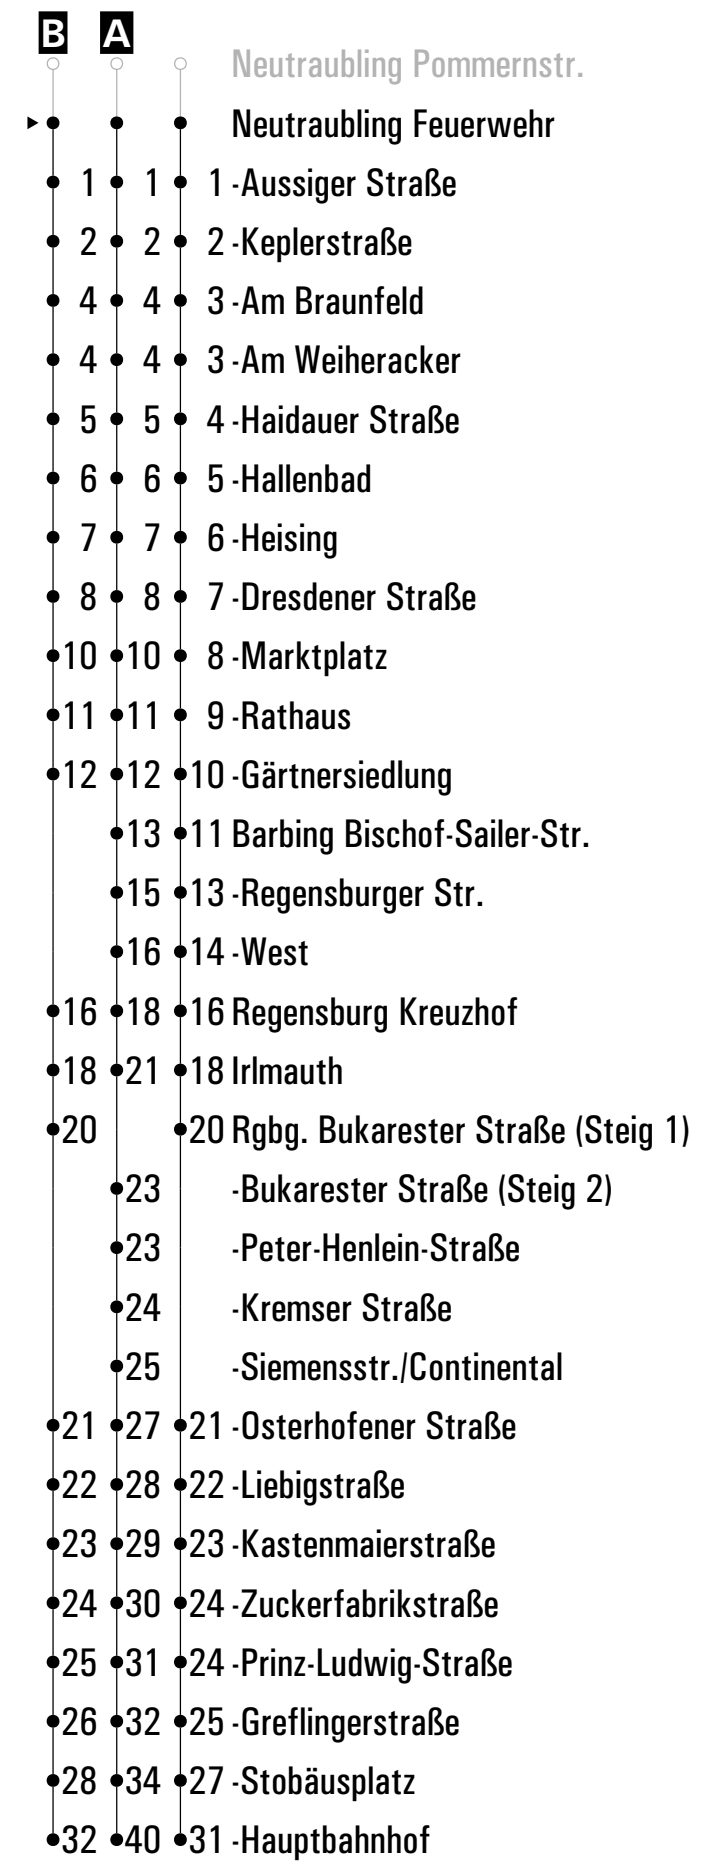

RVV 30 ^H Neutraubling Feuerwehr
▶ Barbing ▶ Regensburg Hauptbahnhof

	Montag - Freitag				Samstag				Sonn-/Feiertag				
05	16^A	51			16^A								
06	21	41^B	51		21	51							
07	21	51			21	51			27				
08	21	51			21	51			27				
09	21	51			21	51			27				
10	21	51			21	51			27				
11	21	51			21	51			27				
12	21	51			21	51			27				
13	21	51			21	51			27				
14	21	51			21	51			27				
15	21	51			21	51			27				
16	21	51			21	51			27				
17	21	51			21	51			27				
18	21	51			21	51			27				
19	21	51			21	51			27				
20	21				21				27				
21	21				21				27				
22	21				21				27				
23	21				21								
00	21^{FR}				21								
01													

Gültig ab 15.12.2024

Fahrwege mit Fahrzeit in Minuten

A-B = Fahrwege   **FR** = nur freitags