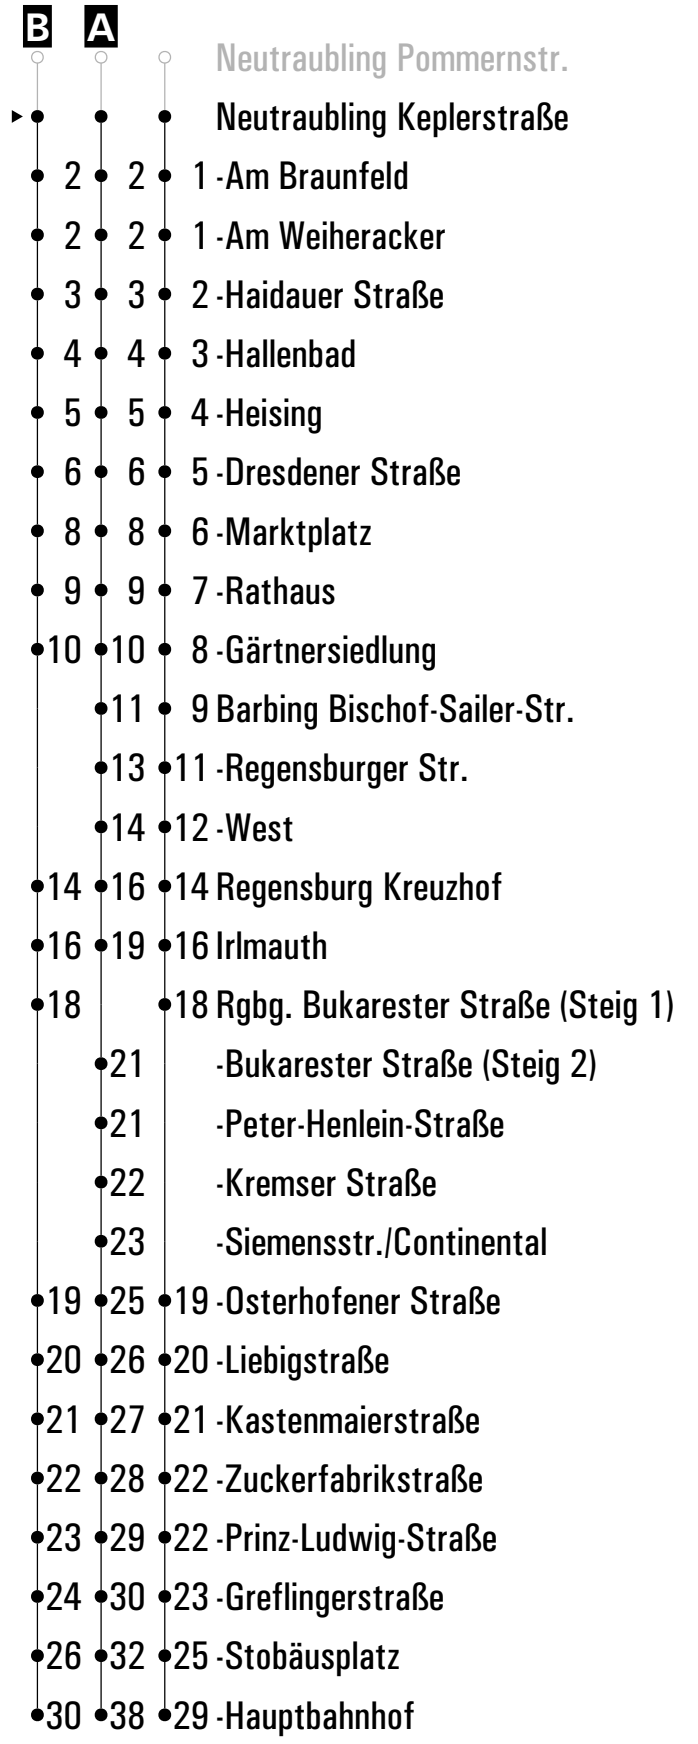

Fahrwege mit Fahrzeit in Minuten

Gültig ab 15.12.2024

**A - B** = Fahrwege    **N** = RVV Nachtbus N30/33 (bis Schönach)    **C** = bis Neutraubling Heising    **S** = nur an Schultagen    **FR** = nur freitags