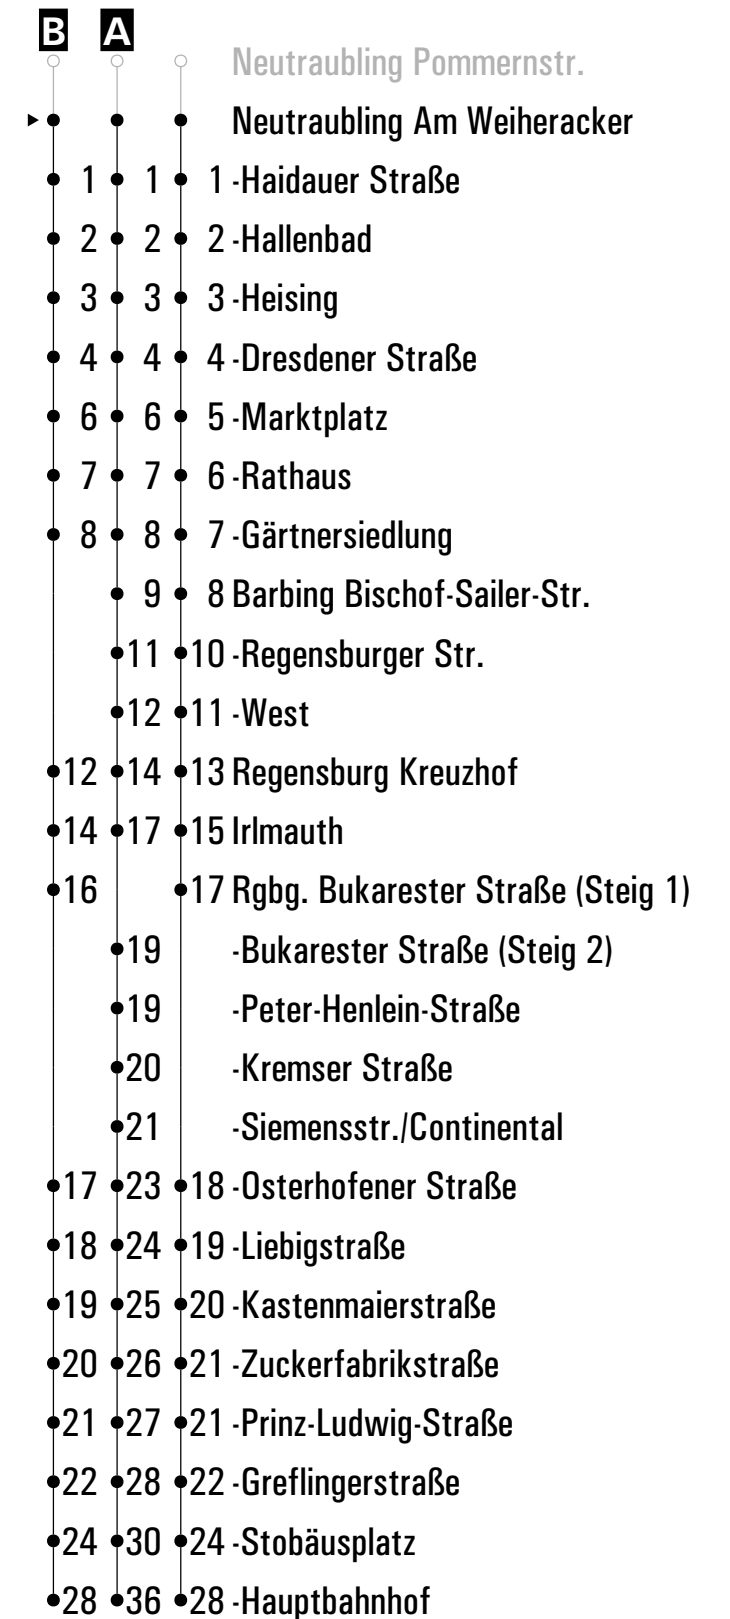

RVV 30 ^H Neutraubling Am Weiheracker
▶ Barbing ▶ Regensburg Hauptbahnhof

	Montag - Freitag					Samstag					Sonn-/Feiertag					
05	20^A	55				20^A										
06	25	45^B	53^S	55		25	55									
07	25	55				25	55					30				
08	25	55				25	55					30				
09	25	55				25	55					30				
10	25	55				25	55					30				
11	25	55				25	55					30				
12	25	55				25	55					30				
13	25	55				25	55					30				
14	25	55				25	55					30				
15	25	55				25	55					30				
16	25	55				25	55					30				
17	25	55				25	55					30				
18	25	55				25	55					30				
19	25	55				25	55					30				
20	25					25						30				
21	25					25						30				
22	25					25						30				
23	25					25										
00	25^{FR}					25										
01																
02	03^C_{FR}					03^C_N										

Fahrwege mit Fahrzeit in Minuten

Gültig ab 15.12.2024

A - B = Fahrwege   **N** = RVV Nachtbus N30/33 (bis Schönach)   **C** = bis Neutraubling Heising   **S** = nur an Schultagen   **FR** = nur freitags