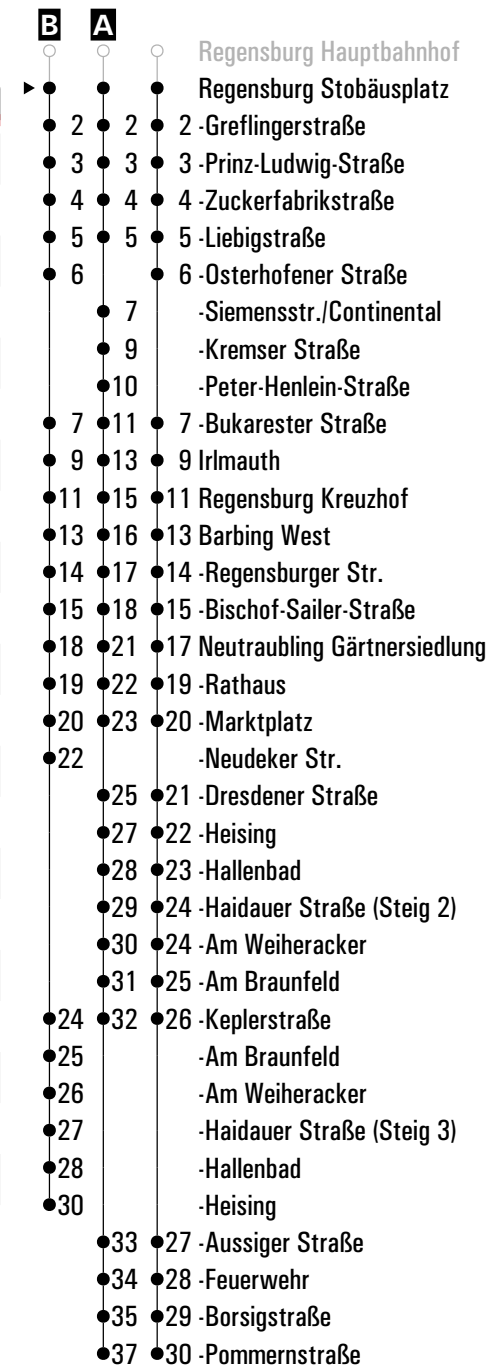

Montag - Freitag			Samstag			Sonn-/Feiertag		
05	32								
06	02	32		02	32				
07	02	32		02	32			37^C	
08	02	32		02	32			07	
09	02	32		02	32			07	
10	02	32		02	32			07	
11	02	32		02	32			07	
12	02	32		02	32			07	
13	07	32		02	32			07	
14	02	32		02	32			07	
15	02	32		02	32			07	
16	02	17^(U)	32	02	32			07	
17	02	32		02	32			07	
18	02	32		02	32			07	
19	02	32		02	32			07	
20	02	32		02	32			07	
21	32			32				07	
22	32			32				07	
23	12^A			12^A				07	
00	17^{FR}			17					
01	37^{B/FR/N}			37^{B/N}					

Gültig ab 15.12.2024

A - B = Fahrwege

(U) = Bus fährt ab Barbing West weiter als Linie 31. Kein Umstieg erforderlich!

N = RVV Nachtbus N30/33 (bis Schönach)

C = bis Barbing West

FR = nur freitags

Fahrwege mit Fahrzeit in Minuten