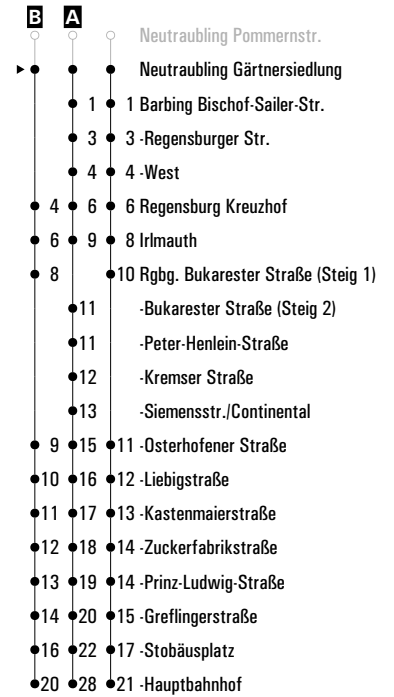

Montag - Freitag				Samstag				Sonn-/Feiertag			
05	28^A				28^A							
06	03	33	53^B	59	33							
07	01^S	03	33		03	33				37		
08	03	33			03	33				37		
09	03	33			03	33				37		
10	03	33			03	33				37		
11	03	33			03	33				37		
12	03	33			03	33				37		
13	03	33			03	33				37		
14	03	33			03	33				37		
15	03	33			03	33				37		
16	03	33			03	33				37		
17	03	33			03	33				37		
18	03	33			03	33				37		
19	03	33			03	33				37		
20	03	33			03	33				37		
21	33				33				37			
22	33				33				37			
23	33				33							
00	33^{FR}				33							
01												

Fahrwege mit Fahrzeit in Minuten

Gültig ab 15.12.2024

A - B = Fahrwege   **S** = nur an Schultagen   **FR** = nur freitags