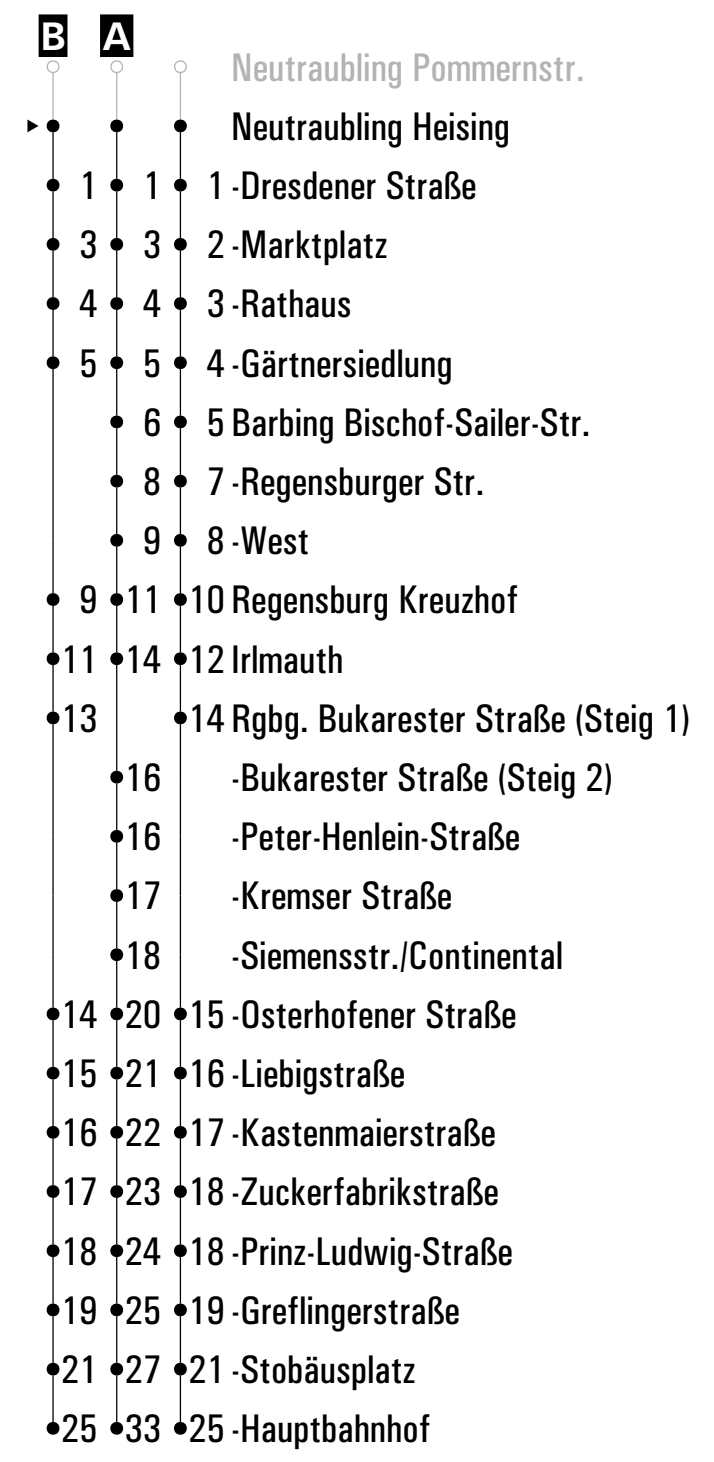

RVV 30 ^H Neutraubling Heising
▶ Barbing ▶ Regensburg Hauptbahnhof

	Montag - Freitag					Samstag				Sonn-/Feiertag			
05	23^A	58				23^A							
06	28	48^B	54	56^S	58	28	58						
07	28	58				28	58			33			
08	28	58				28	58			33			
09	28	58				28	58			33			
10	28	58				28	58			33			
11	28	58				28	58			33			
12	28	58				28	58			33			
13	28	58				28	58			33			
14	28	58				28	58			33			
15	28	58				28	58			33			
16	28	58				28	58			33			
17	28	58				28	58			33			
18	28	58				28	58			33			
19	28	58				28	58			33			
20	28					28				33			
21	28					28				33			
22	28					28				33			
23	28					28							
00	28^{FR}					28							
01													

Fahrwege mit Fahrzeit in Minuten

Gültig ab 15.12.2024

A-B = Fahrwege   **s** = nur an Schultagen   **FR** = nur freitags