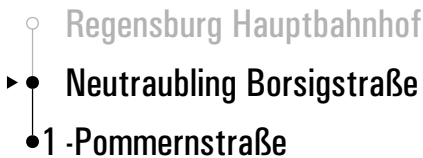

Fahrwege mit Fahrzeit in Minuten

Gültig ab 15.12.2024

**FR** = nur freitags

**RVV 30** <sup>H</sup> Neutraubling Pommernstr.  
 ▶ Barbing ▶ Regensburg Hauptbahnhof

	Montag - Freitag				Samstag				Sonn-/Feiertag				
05	13 <sup>A</sup>	48			13 <sup>A</sup>								
06	18	38 <sup>B</sup>	48		18	48							
07	18	48			18	48			24				
08	18	48			18	48			24				
09	18	48			18	48			24				
10	18	48			18	48			24				
11	18	48			18	48			24				
12	18	48			18	48			24				
13	18	48			18	48			24				
14	18	48			18	48			24				
15	18	48			18	48			24				
16	18	48			18	48			24				
17	18	48			18	48			24				
18	18	48			18	48			24				
19	18	48			18	48			24				
20	18				18				24				
21	18				18				24				
22	18				18				24				
23	18				18								
00	18 <sup>FR</sup>				18								
01													