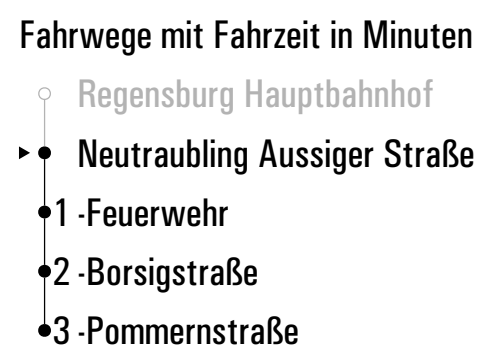

RVV 30 ^H Neutraubling Aussiger Straße
▶ Neutraubling Pommernstr.

	Montag - Freitag					Samstag					Sonn-/Feiertag				
05															
06	04	34				34									
07	04	34				04	34								
08	04	34				04	34				34				
09	04	34				04	34				34				
10	04	34				04	34				34				
11	04	34				04	34				34				
12	04	34				04	34				34				
13	04	39				04	34				34				
14	04	34				04	34				34				
15	04	34				04	34				34				
16	04	34				04	34				34				
17	04	34				04	34				34				
18	04	34				04	34				34				
19	04	34				04	34				34				
20	04	34				04	34				34				
21	04					04					34				
22	02					02					34				
23	02	45				02	45				34				
00	47^{FR}					47									
01															

Gültig ab 15.12.2024

FR = nur freitags