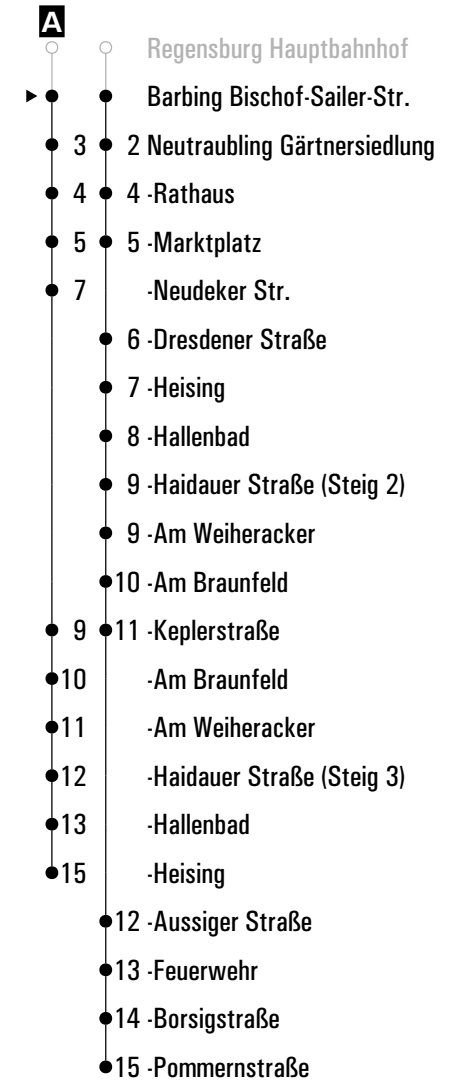

Montag - Freitag				Samstag				Sonn-/Feiertag				
05	49												
06	19	49			19	49							
07	19	49			19	49							
08	19	49			19	49			22				
09	19	49			19	49			22				
10	19	49			19	49			22				
11	19	49			19	49			22				
12	19	49			19	49			22				
13	24	49			19	49			22				
14	19	49			19	49			22				
15	19	49			19	49			22				
16	19	49			19	49			22				
17	19	49			19	49			22				
18	19	49			19	49			22				
19	19	49			19	49			22				
20	19	49			19	49			22				
21	47				47				22				
22	47				47				22				
23	30				30				22				
00	32^{FR}				32								
01	52^{A/FR}_N				52^A_N								

Fahrwege mit Fahrzeit in Minuten

Gültig ab 15.12.2024

A = fährt A   **N** = RVV Nachtbus N30/33 (bis Schönach)   **FR** = nur freitags