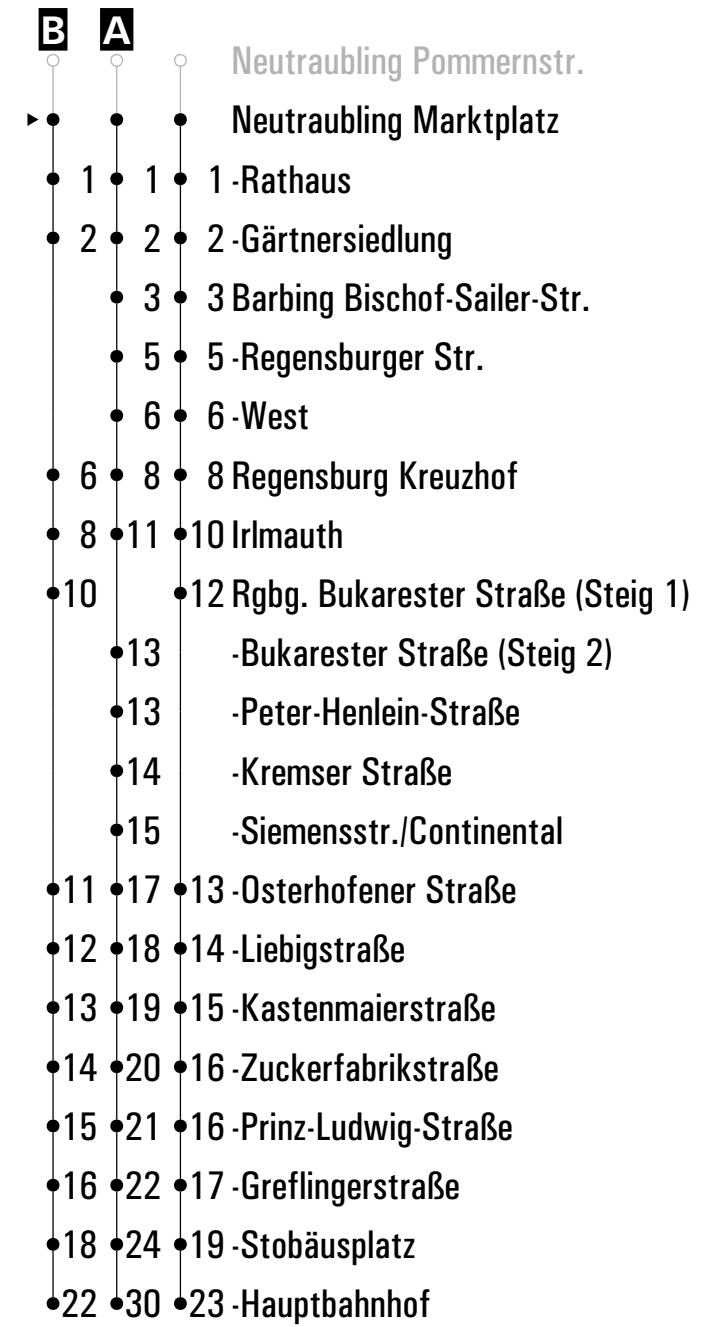

RVV 30 ^H Neutraubling Marktplatz
▶ Barbing ▶ Regensburg Hauptbahnhof

	Montag - Freitag					Samstag				Sonn-/Feiertag			
05	26^A					26^A							
06	01	31	51^B	57	59^S	31							
07	01	31				01	31				35		
08	01	31				01	31				35		
09	01	31				01	31				35		
10	01	31				01	31				35		
11	01	31				01	31				35		
12	01	31				01	31				35		
13	01	31				01	31				35		
14	01	31				01	31				35		
15	01	31				01	31				35		
16	01	31				01	31				35		
17	01	31				01	31				35		
18	01	31				01	31				35		
19	01	31				01	31				35		
20	01	31				01	31				35		
21	31					31					35		
22	31					31					35		
23	31					31							
00	31^{FR}					31							
01													

Fahrwege mit Fahrzeit in Minuten

Gültig ab 15.12.2024

A-B = Fahrwege   **s** = nur an Schultagen   **FR** = nur freitags