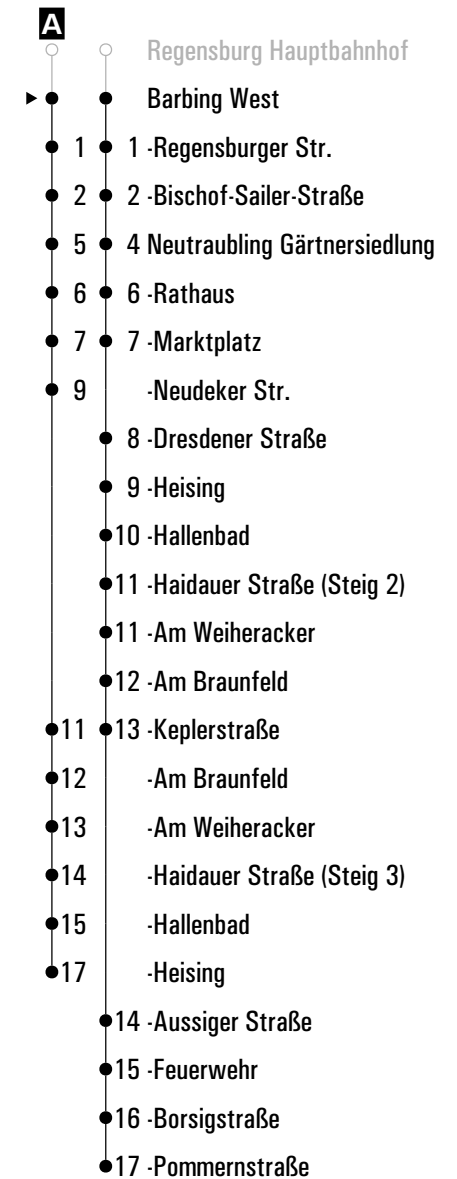

Montag - Freitag				Samstag				Sonn-/Feiertag				
05	46												
06	16	46			16	46							
07	16	46			16	46							
08	16	46			16	46			20				
09	16	46			16	46			20				
10	16	46			16	46			20				
11	16	46			16	46			20				
12	16	46			16	46			20				
13	21	46			16	46			20				
14	16	46			16	46			20				
15	16	46			16	46			20				
16	16	46			16	46			20				
17	16	46			16	46			20				
18	16	46			16	46			20				
19	16	46			16	46			20				
20	16	46			16	46			20				
21	44				44				20				
22	44				44				20				
23	28				28				20				
00	29^{FR}				29								
01	50^{A FR}_N				50^A_N								

Fahrwege mit Fahrzeit in Minuten

Gültig ab 15.12.2024

A = fährt A   **N** = RVV Nachtbus N30/33 (bis Schönach)   **FR** = nur freitags