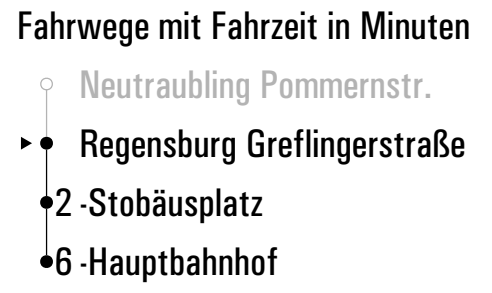

RVV 30 ^H Regensburg Greflingerstraße
▶ Regensburg Hauptbahnhof

	Montag - Freitag					Samstag					Sonn-/Feiertag				
05	48					48									
06	20	50				50									
07	16	18^s	20	50		20	50				52				
08	20	50				20	50				52				
09	20	50				20	50				52				
10	20	50				20	50				52				
11	20	50				20	50				52				
12	20	50				20	50				52				
13	20	50				20	50				52				
14	20	50				20	50				52				
15	20	50				20	50				52				
16	20	50				20	50				52				
17	20	50				20	50				52				
18	20	50				20	50				52				
19	20	50				20	50				52				
20	20	50				20	50				52				
21	48					48					52				
22	48					48					52				
23	48					48									
00	48^{FR}					48									
01															

Gültig ab 15.12.2024

s = nur an Schultagen   **FR** = nur freitags