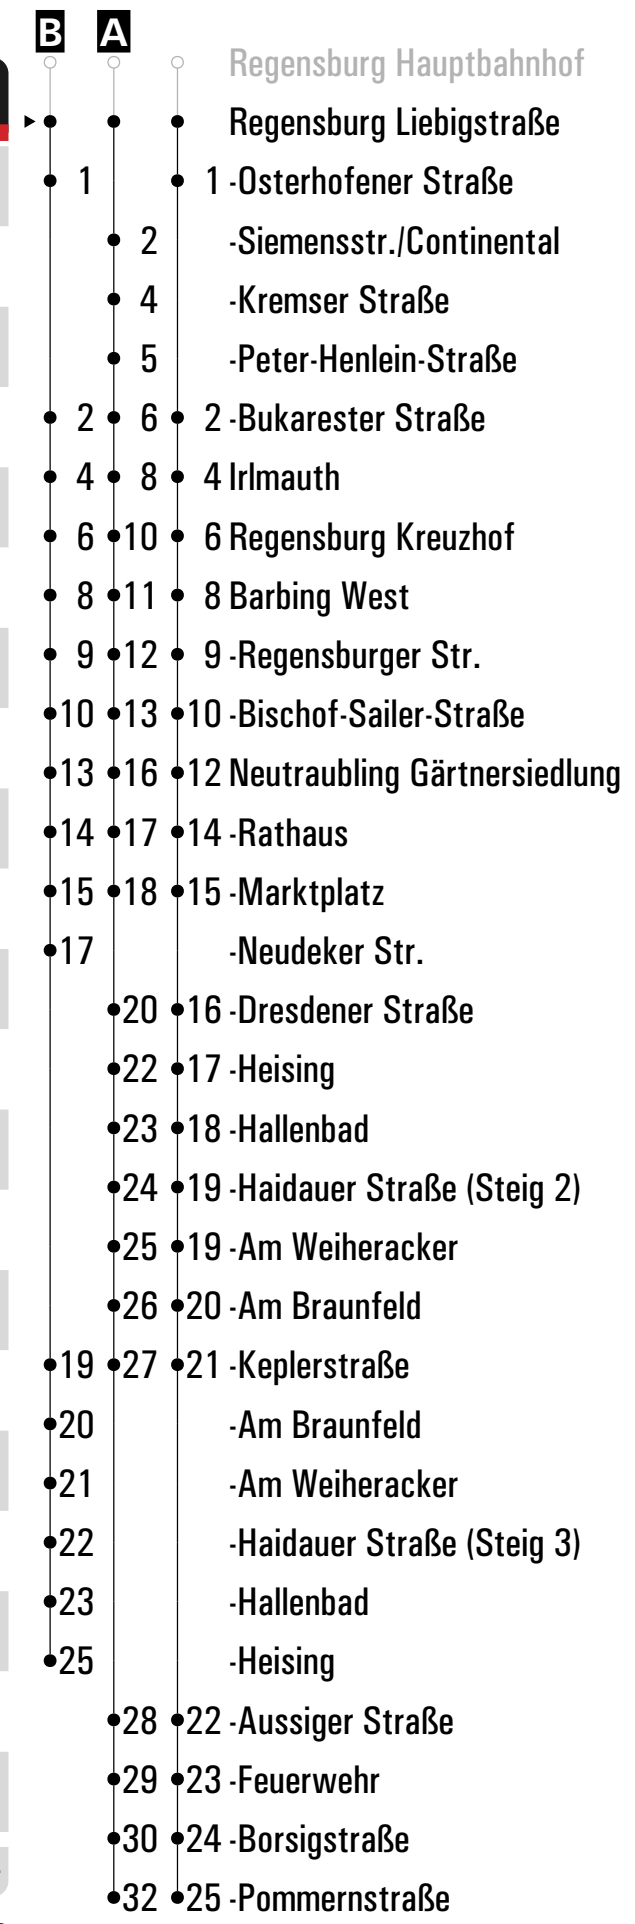

Montag - Freitag				Samstag				Sonn-/Feiertag				
05	38												
06	08	38			08	38							
07	08	38			08	38			42^C				
08	08	38			08	38			12				
09	08	38			08	38			12				
10	08	38			08	38			12				
11	08	38			08	38			12				
12	08	38			08	38			12				
13	13	38			08	38			12				
14	08	38			08	38			12				
15	08	38			08	38			12				
16	08	23^(U)	38		08	38			12				
17	08	38			08	38			12				
18	08	38			08	38			12				
19	08	38			08	38			12				
20	08	38			08	38			12				
21	37				37				12				
22	37				37				12				
23	17^A				17^A				12				
00	22^{FR}				22								
01	42^{B/FR/N}				42^{B/N}								

Gültig ab 15.12.2024

A - B = Fahrwege **N** = RVV Nachtbus N30/33 (bis Schönach) **C** = bis Barbing West **FR** = nur freitags
(U) = Bus fährt ab Barbing West weiter als Linie 31. Kein Umstieg erforderlich!