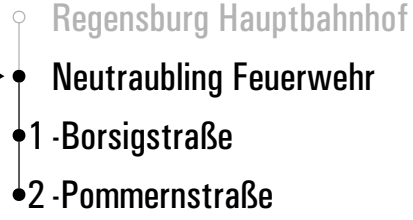

Montag - Freitag				Samstag				Sonn-/Feiertag				
05													
06	05	35			35								
07	05	35			05	35							
08	05	35			05	35			35				
09	05	35			05	35			35				
10	05	35			05	35			35				
11	05	35			05	35			35				
12	05	35			05	35			35				
13	05	40			05	35			35				
14	05	35			05	35			35				
15	05	35			05	35			35				
16	05	35			05	35			35				
17	05	35			05	35			35				
18	05	35			05	35			35				
19	05	35			05	35			35				
20	05	35			05	35			35				
21	05				05				35				
22	03				03				35				
23	03	46			03	46			35				
00	48^{FR}				48								
01													

Fahrwege mit Fahrzeit in Minuten

Gültig ab 15.12.2024

FR = nur freitags