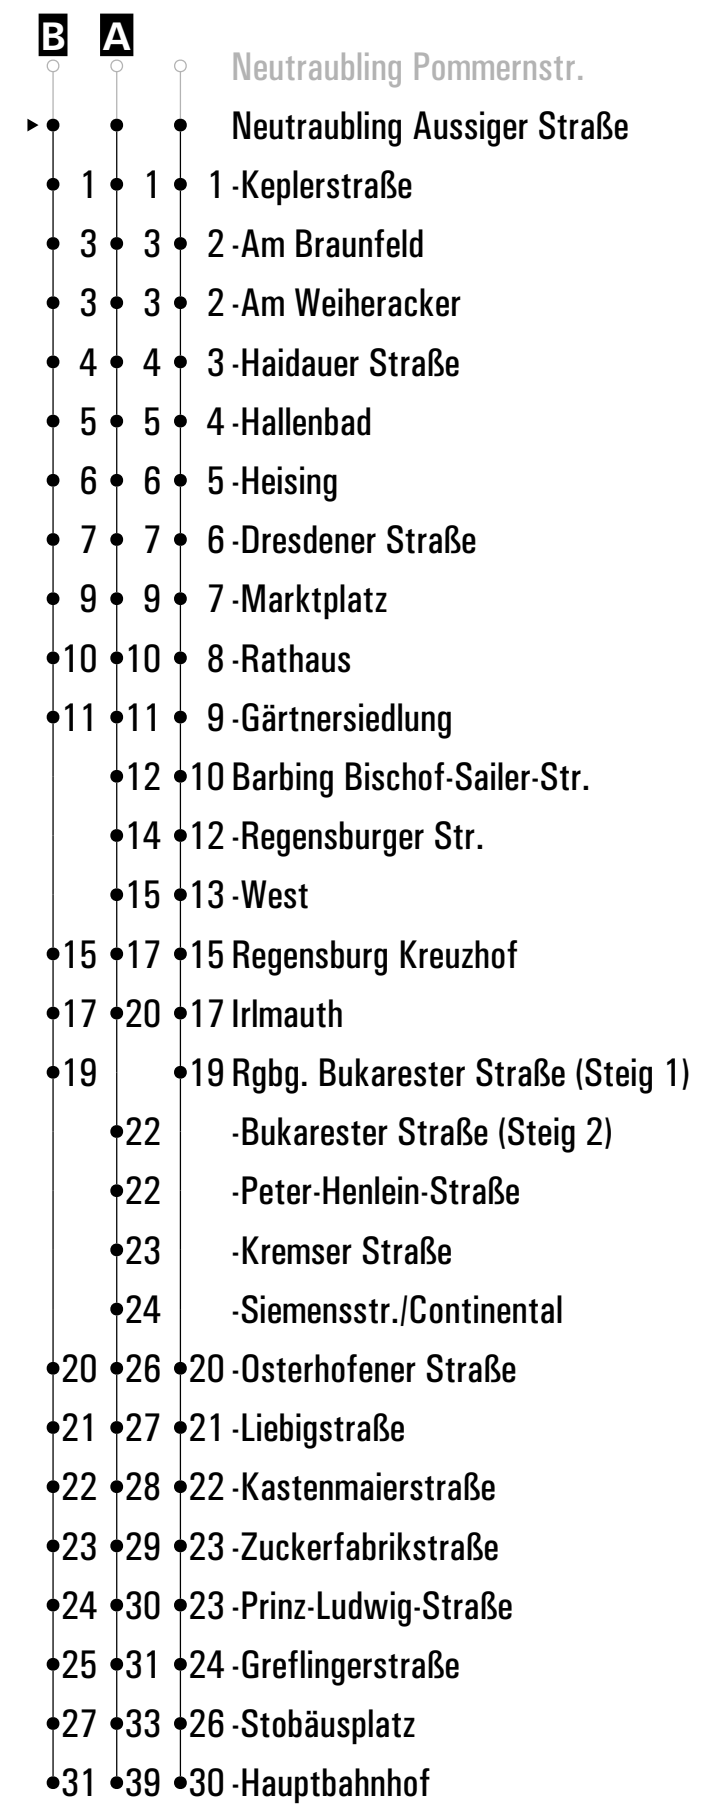

RVV 30 ^H Neutraubling Aussiger Straße
▶ Barbing ▶ Regensburg Hauptbahnhof

	Montag - Freitag				Samstag				Sonn-/Feiertag				
05	17^A	52			17^A								
06	22	42^B	52		22	52							
07	22	52			22	52			28				
08	22	52			22	52			28				
09	22	52			22	52			28				
10	22	52			22	52			28				
11	22	52			22	52			28				
12	22	52			22	52			28				
13	22	52			22	52			28				
14	22	52			22	52			28				
15	22	52			22	52			28				
16	22	52			22	52			28				
17	22	52			22	52			28				
18	22	52			22	52			28				
19	22	52			22	52			28				
20	22				22				28				
21	22				22				28				
22	22				22				28				
23	22				22								
00	22^{FR}				22								
01													

Fahrwege mit Fahrzeit in Minuten

Gültig ab 15.12.2024

A-B = Fahrwege **FR** = nur freitags