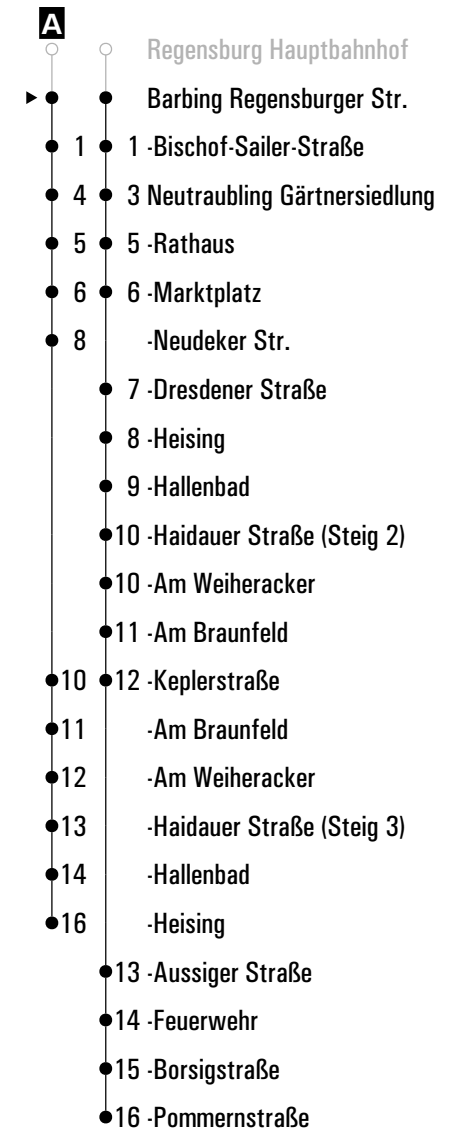

Uhrzeit	Montag - Freitag				Samstag				Sonn-/Feiertag				
05	48												
06	18	48			18	48							
07	18	48			18	48							
08	18	48			18	48			21				
09	18	48			18	48			21				
10	18	48			18	48			21				
11	18	48			18	48			21				
12	18	48			18	48			21				
13	23	48			18	48			21				
14	18	48			18	48			21				
15	18	48			18	48			21				
16	18	48			18	48			21				
17	18	48			18	48			21				
18	18	48			18	48			21				
19	18	48			18	48			21				
20	18	48			18	48			21				
21	46				46				21				
22	46				46				21				
23	29				29				21				
00	31^{FR}				31								
01	51^{A/FR}_N				51^A_N								

Fahrwege mit Fahrzeit in Minuten

Gültig ab 15.12.2024

A = fährt A   **N** = RVV Nachtbus N30/33 (bis Schönach)   **FR** = nur freitags