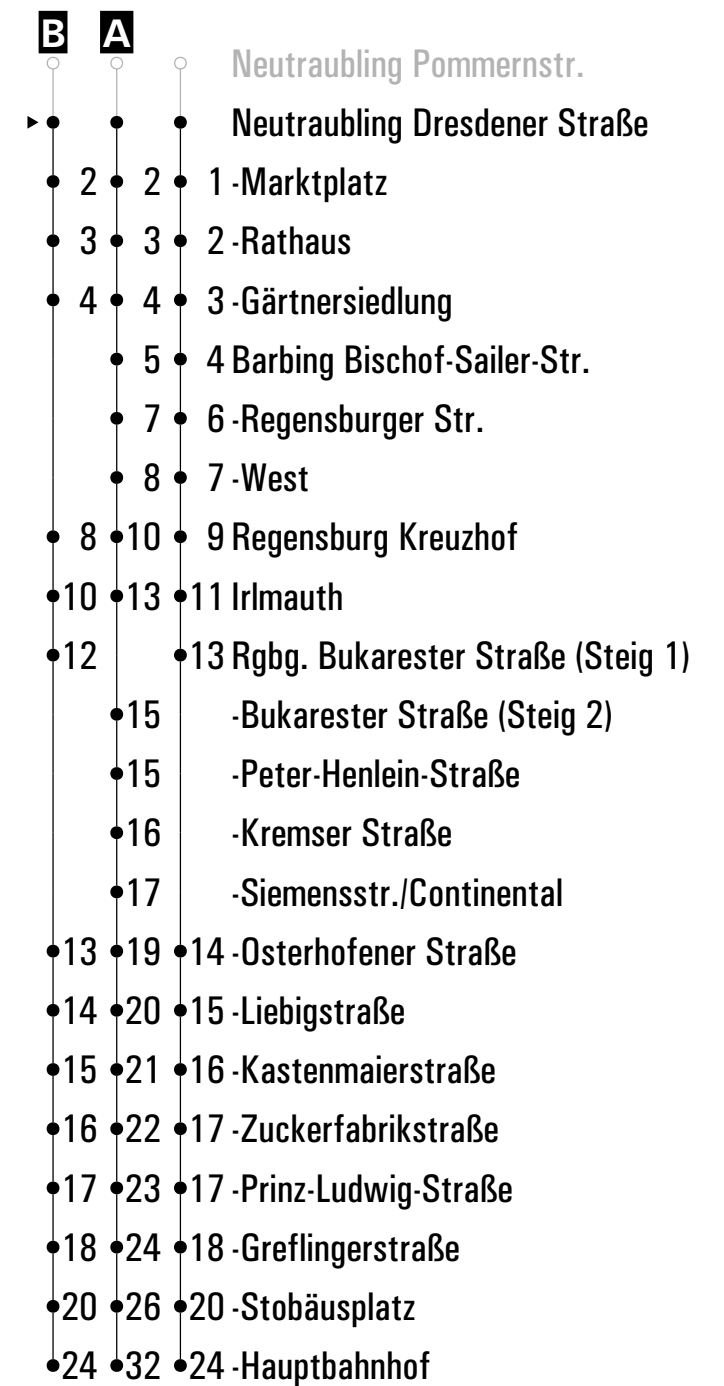

RVV 30 ^H Neutraubling Dresdener Straße
▶ Barbing ▶ Regensburg Hauptbahnhof

	Montag - Freitag					Samstag				Sonn-/Feiertag			
05	24^A	59				24^A							
06	29	49^B	55	57^S	59	29	59						
07	29	59				29	59			34			
08	29	59				29	59			34			
09	29	59				29	59			34			
10	29	59				29	59			34			
11	29	59				29	59			34			
12	29	59				29	59			34			
13	29	59				29	59			34			
14	29	59				29	59			34			
15	29	59				29	59			34			
16	29	59				29	59			34			
17	29	59				29	59			34			
18	29	59				29	59			34			
19	29	59				29	59			34			
20	29					29				34			
21	29					29				34			
22	29					29				34			
23	29					29							
00	29^{FR}					29							
01													

Fahrwege mit Fahrzeit in Minuten

Gültig ab 15.12.2024

A-B = Fahrwege   **S** = nur an Schultagen   **FR** = nur freitags