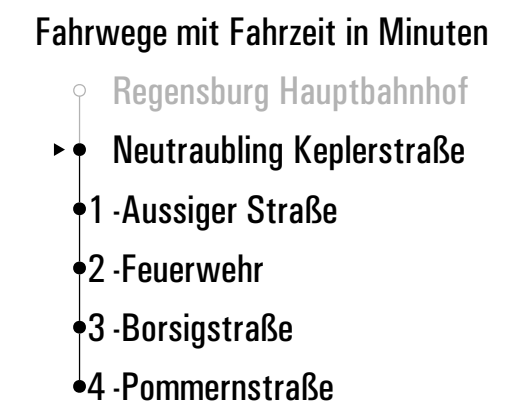

RVV **30** ® Neutraubling Keplerstraße
▶ Neutraubling Pommernstr.

	Montag - Freitag				Samstag				Sonn-/Feiertag				
05													
06	03	33			33								
07	03	33			03	33							
08	03	33			03	33			33				
09	03	33			03	33			33				
10	03	33			03	33			33				
11	03	33			03	33			33				
12	03	33			03	33			33				
13	03	38			03	33			33				
14	03	33			03	33			33				
15	03	33			03	33			33				
16	03	33			03	33			33				
17	03	33			03	33			33				
18	03	33			03	33			33				
19	03	33			03	33			33				
20	03	33			03	33			33				
21	03				03				33				
22	01				01				33				
23	01	44			01	44			33				
00	46^{FR}				46								
01													

Gültig ab 15.12.2024

FR = nur freitags