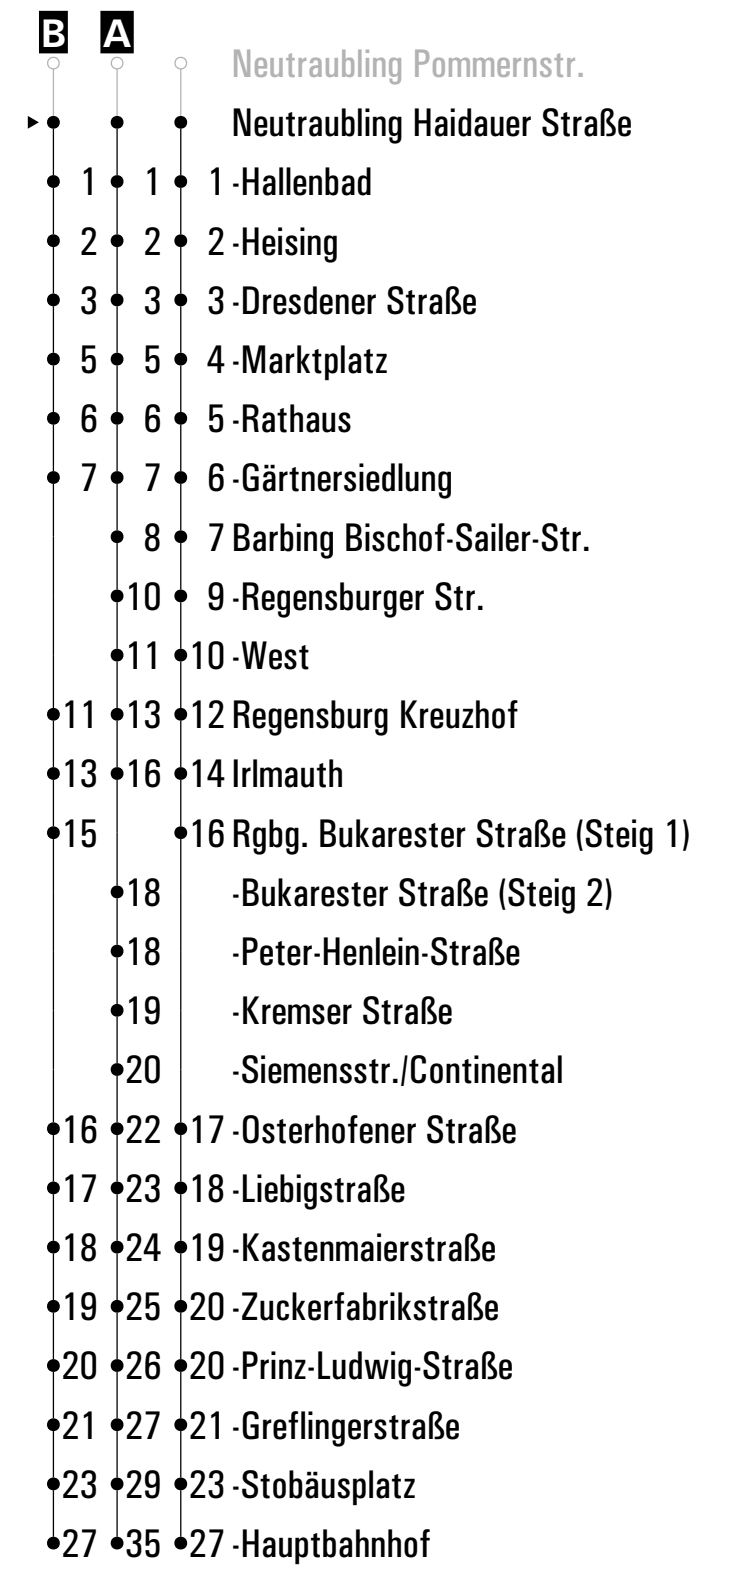

RVV 30 ^H Neutraubling Haidauer Straße Steig 3
▶ Barbing ▶ Regensburg Hauptbahnhof

	Montag - Freitag					Samstag					Sonn-/Feiertag						
05	21^A	56				21^A											
06	26	46^B	52	54^S	56	26	56										
07	26	56				26	56					31					
08	26	56				26	56					31					
09	26	56				26	56					31					
10	26	56				26	56					31					
11	26	56				26	56					31					
12	26	56				26	56					31					
13	26	56				26	56					31					
14	26	56				26	56					31					
15	26	56				26	56					31					
16	26	56				26	56					31					
17	26	56				26	56					31					
18	26	56				26	56					31					
19	26	56				26	56					31					
20	26					26						31					
21	26					26						31					
22	26					26						31					
23	26					26											
00	26^{FR}					26											
01																	
02	04^C_{FR}					04^C_N											

Fahrwege mit Fahrzeit in Minuten

Gültig ab 15.12.2024

A - B = Fahrwege   **N** = RVV Nachtbus N30/33 (bis Schönach)   **C** = bis Neutraubling Heising   **S** = nur an Schultagen   **FR** = nur freitags