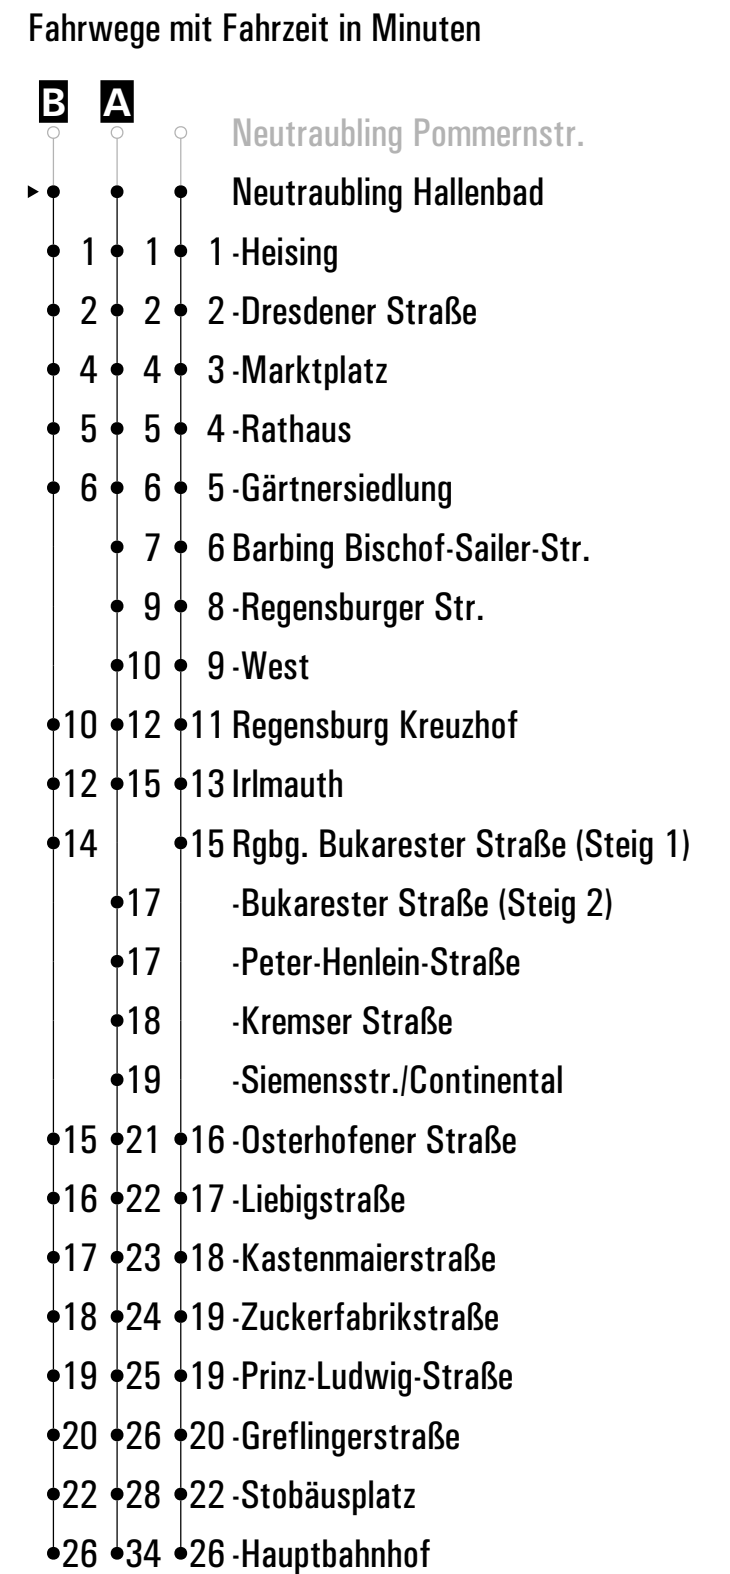

RVV 30 ^H Neutraubling Hallenbad

► Barbing ► Regensburg Hauptbahnhof

	Montag - Freitag					Samstag					Sonn-/Feiertag						
05	22^A	57				22^A											
06	27	47^B	53	55^S	57	27	57										
07	27	57				27	57					32					
08	27	57				27	57					32					
09	27	57				27	57					32					
10	27	57				27	57					32					
11	27	57				27	57					32					
12	27	57				27	57					32					
13	27	57				27	57					32					
14	27	57				27	57					32					
15	27	57				27	57					32					
16	27	57				27	57					32					
17	27	57				27	57					32					
18	27	57				27	57					32					
19	27	57				27	57					32					
20	27					27						32					
21	27					27						32					
22	27					27						32					
23	27					27											
00	27^{FR}					27											
01																	
02	05^C_{FR}					05^C_N											

Gültig ab 15.12.2024

A - B = Fahrwege   **N** = RVV Nachtbus N30/33 (bis Schönach)   **C** = bis Neutraubling Heising   **S** = nur an Schultagen   **FR** = nur freitags