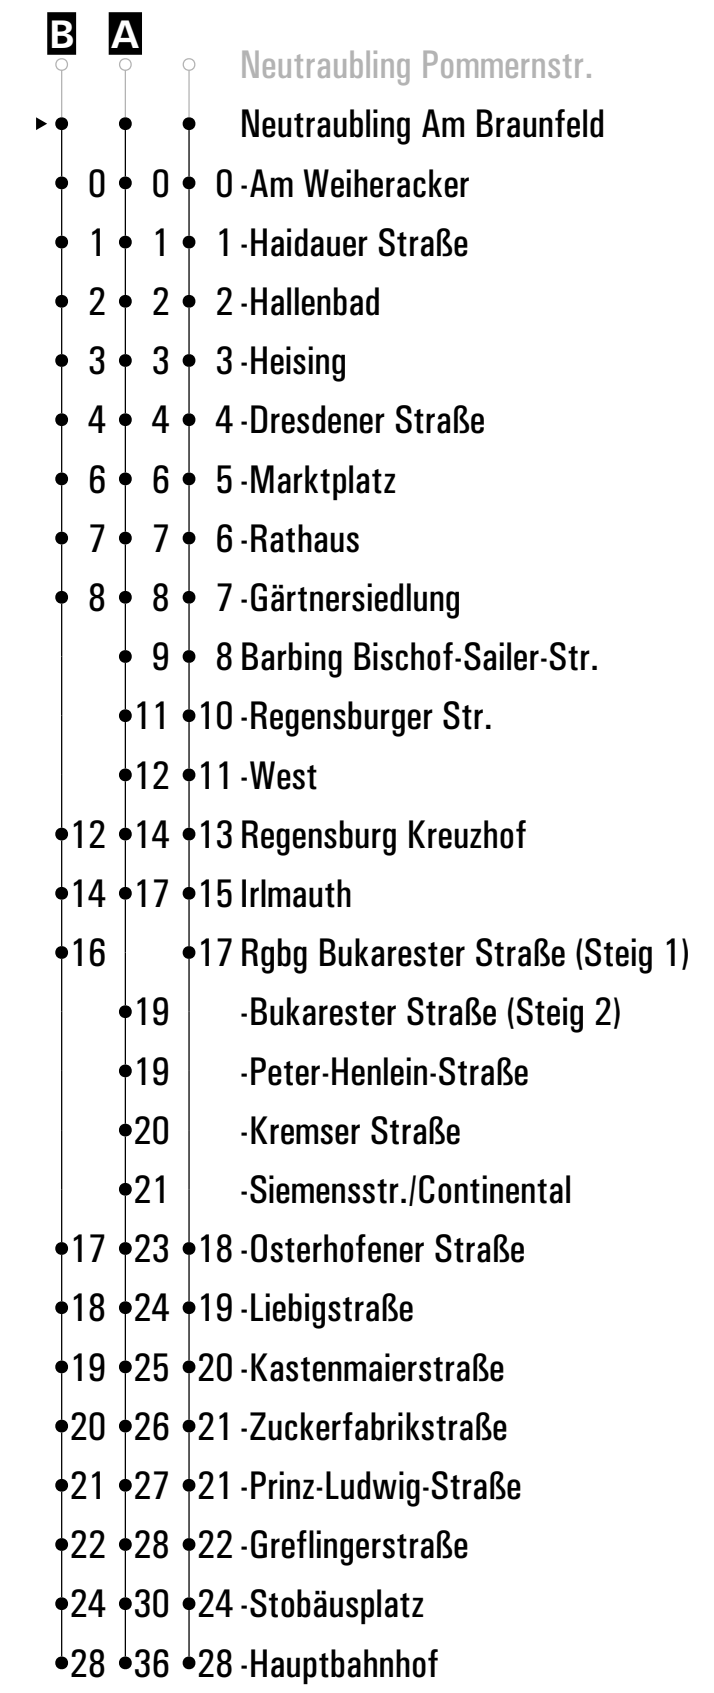

RVV 30 ^H Neutraubling Am Braunfeld
▶ Barbing ▶ Regensburg Hauptbahnhof

	Montag - Freitag					Samstag					Sonn-/Feiertag						
05	20^A	55				20^A											
06	25	45^B	53^S	55		25	55										
07	25	55				25	55					30					
08	25	55				25	55					30					
09	25	55				25	55					30					
10	25	55				25	55					30					
11	25	55				25	55					30					
12	25	55				25	55					30					
13	25	55				25	55					30					
14	25	55				25	55					30					
15	25	55				25	55					30					
16	25	55				25	55					30					
17	25	55				25	55					30					
18	25	55				25	55					30					
19	25	55				25	55					30					
20	25					25						30					
21	25					25						30					
22	25					25						30					
23	25					25											
00	25^{FR}					25											
01																	
02	02^C_{FR}					02^C_N											

Fahrwege mit Fahrzeit in Minuten

Gültig ab 16.09.2025

A - B = Fahrwege   **N** = RVV Nachtbus N30/33 (bis Schönach)   **C** = bis Neutraubling Heising   **S** = nur an Schultagen   **FR** = nur freitags