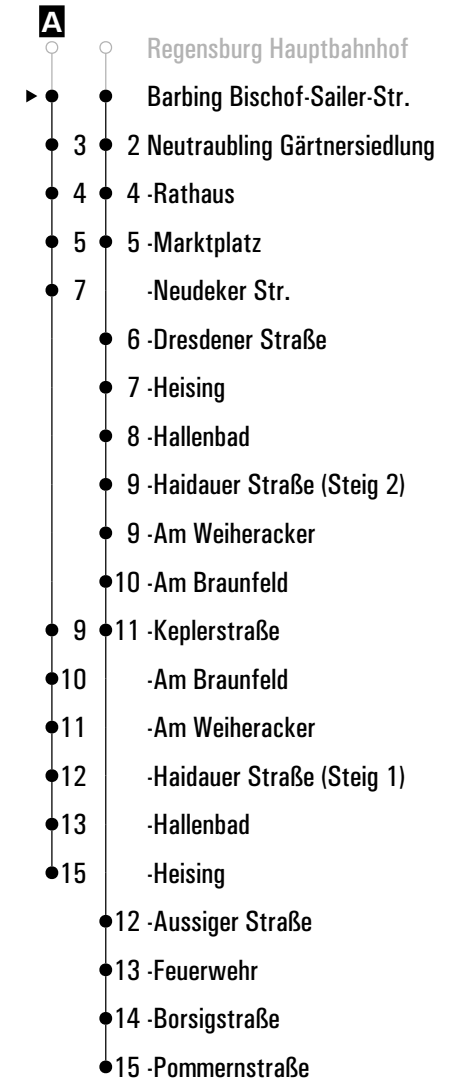

Montag - Freitag				Samstag				Sonn-/Feiertag				
05	49												
06	19	49			19	49							
07	19	49			19	49							
08	19	49			19	49			22				
09	19	49			19	49			22				
10	19	49			19	49			22				
11	19	49			19	49			22				
12	19	49			19	49			22				
13	24	49			19	49			22				
14	19	49			19	49			22				
15	19	49			19	49			22				
16	19	49			19	49			22				
17	19	49			19	49			22				
18	19	49			19	49			22				
19	19	49			19	49			22				
20	19	49			19	49			22				
21	47				47				22				
22	47				47				22				
23	30				30				22				
00	32^{FR}				32								
01	52^{A/FR}_N				52^A_N								

Fahrwege mit Fahrzeit in Minuten

Gültig ab 16.09.2025

A = fährt A   **N** = RVV Nachtbus N30/33 (bis Schönach)   **FR** = nur freitags