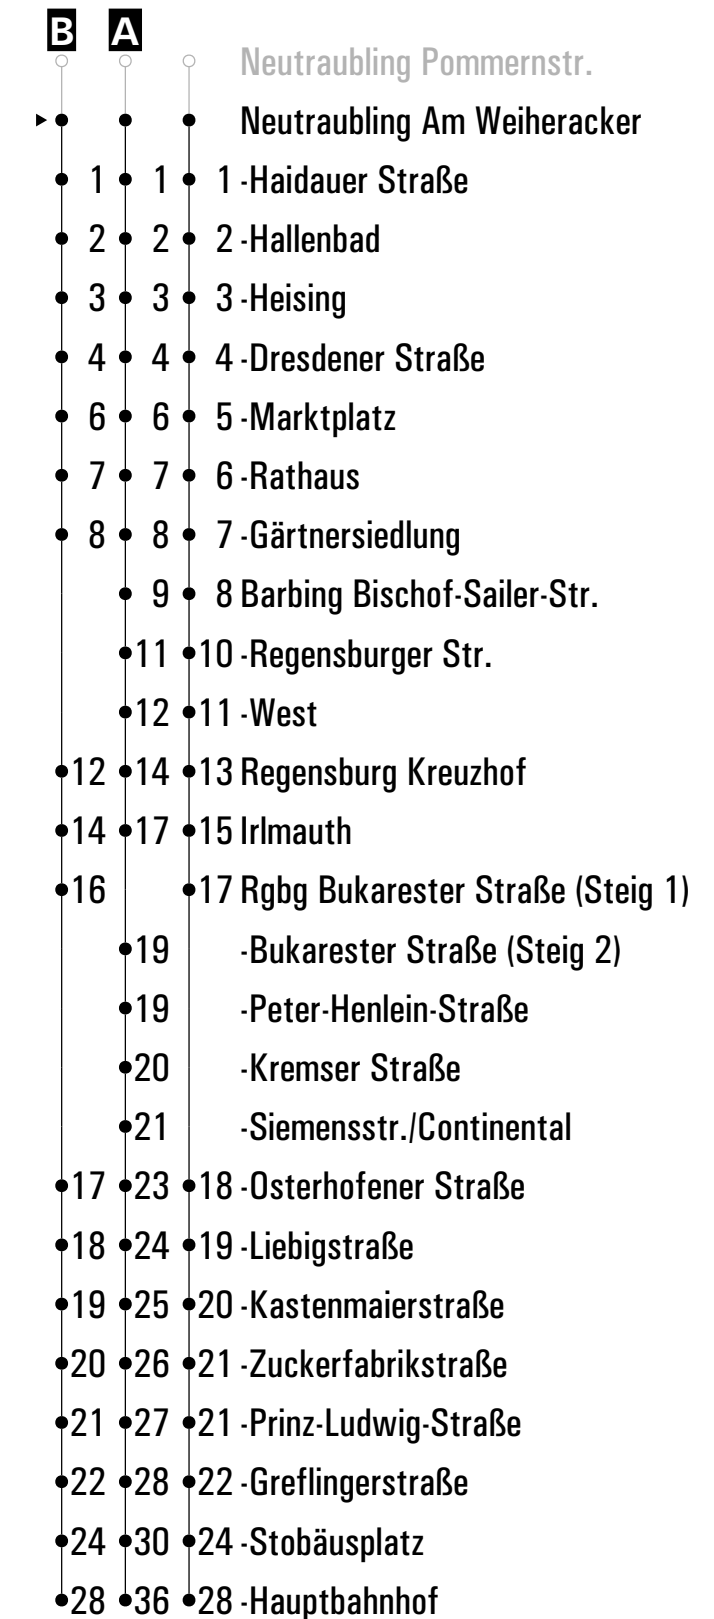

RVV 30 ^H Neutraubling Am Weiheracker
▶ Barbing ▶ Regensburg Hauptbahnhof

	Montag - Freitag					Samstag					Sonn-/Feiertag						
05	20^A	55				20^A											
06	25	45^B	53^S	55		25	55										
07	25	55				25	55					30					
08	25	55				25	55					30					
09	25	55				25	55					30					
10	25	55				25	55					30					
11	25	55				25	55					30					
12	25	55				25	55					30					
13	25	55				25	55					30					
14	25	55				25	55					30					
15	25	55				25	55					30					
16	25	55				25	55					30					
17	25	55				25	55					30					
18	25	55				25	55					30					
19	25	55				25	55					30					
20	25					25						30					
21	25					25						30					
22	25					25						30					
23	25					25											
00	25^{FR}					25											
01																	
02	03^C_{FR}					03^C_N											

Fahrwege mit Fahrzeit in Minuten

Gültig ab 16.09.2025

A - B = Fahrwege   **N** = RVV Nachtbus N30/33 (bis Schönach)   **C** = bis Neutraubling Heising   **S** = nur an Schultagen   **FR** = nur freitags