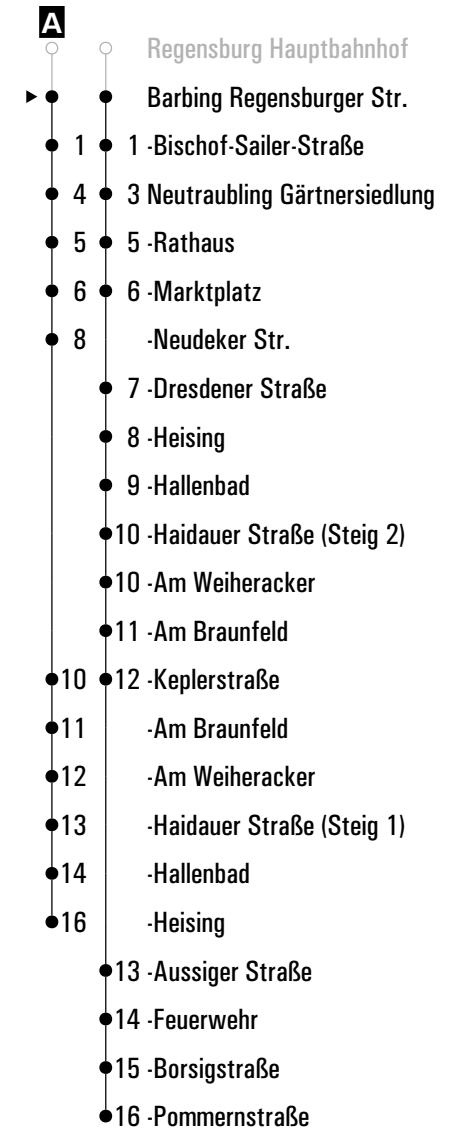

Montag - Freitag				Samstag				Sonn-/Feiertag				
05	48												
06	18	48			18	48							
07	18	48			18	48							
08	18	48			18	48				21			
09	18	48			18	48				21			
10	18	48			18	48				21			
11	18	48			18	48				21			
12	18	48			18	48				21			
13	23	48			18	48				21			
14	18	48			18	48				21			
15	18	48			18	48				21			
16	18	48			18	48				21			
17	18	48			18	48				21			
18	18	48			18	48				21			
19	18	48			18	48				21			
20	18	48			18	48				21			
21	46				46					21			
22	46				46					21			
23	29				29					21			
00	31^{FR}				31								
01	51^{A/FR}_N				51^A_N								

Fahrwege mit Fahrzeit in Minuten

Gültig ab 16.09.2025

A = fährt A   **N** = RVV Nachtbus N30/33 (bis Schönach)   **FR** = nur freitags