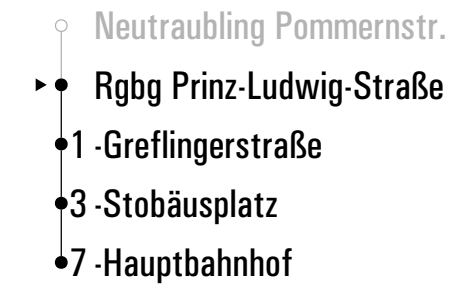

RVV **30** ^H Rgbg Prinz-Ludwig-Straße Steig 3
▶ Regensburg Hauptbahnhof

	Montag - Freitag					Samstag					Sonn-/Feiertag				
05	47					47									
06	19	49				49									
07	15	17^s	19	49		19	49					51			
08	19	49				19	49					51			
09	19	49				19	49					51			
10	19	49				19	49					51			
11	19	49				19	49					51			
12	19	49				19	49					51			
13	19	49				19	49					51			
14	19	49				19	49					51			
15	19	49				19	49					51			
16	19	49				19	49					51			
17	19	49				19	49					51			
18	19	49				19	49					51			
19	19	49				19	49					51			
20	19	49				19	49					51			
21	47					47						51			
22	47					47						51			
23	47					47									
00	47^{FR}					47									
01															

Fahrwege mit Fahrzeit in Minuten

Gültig ab 16.09.2025

s = nur an Schultagen   **FR** = nur freitags