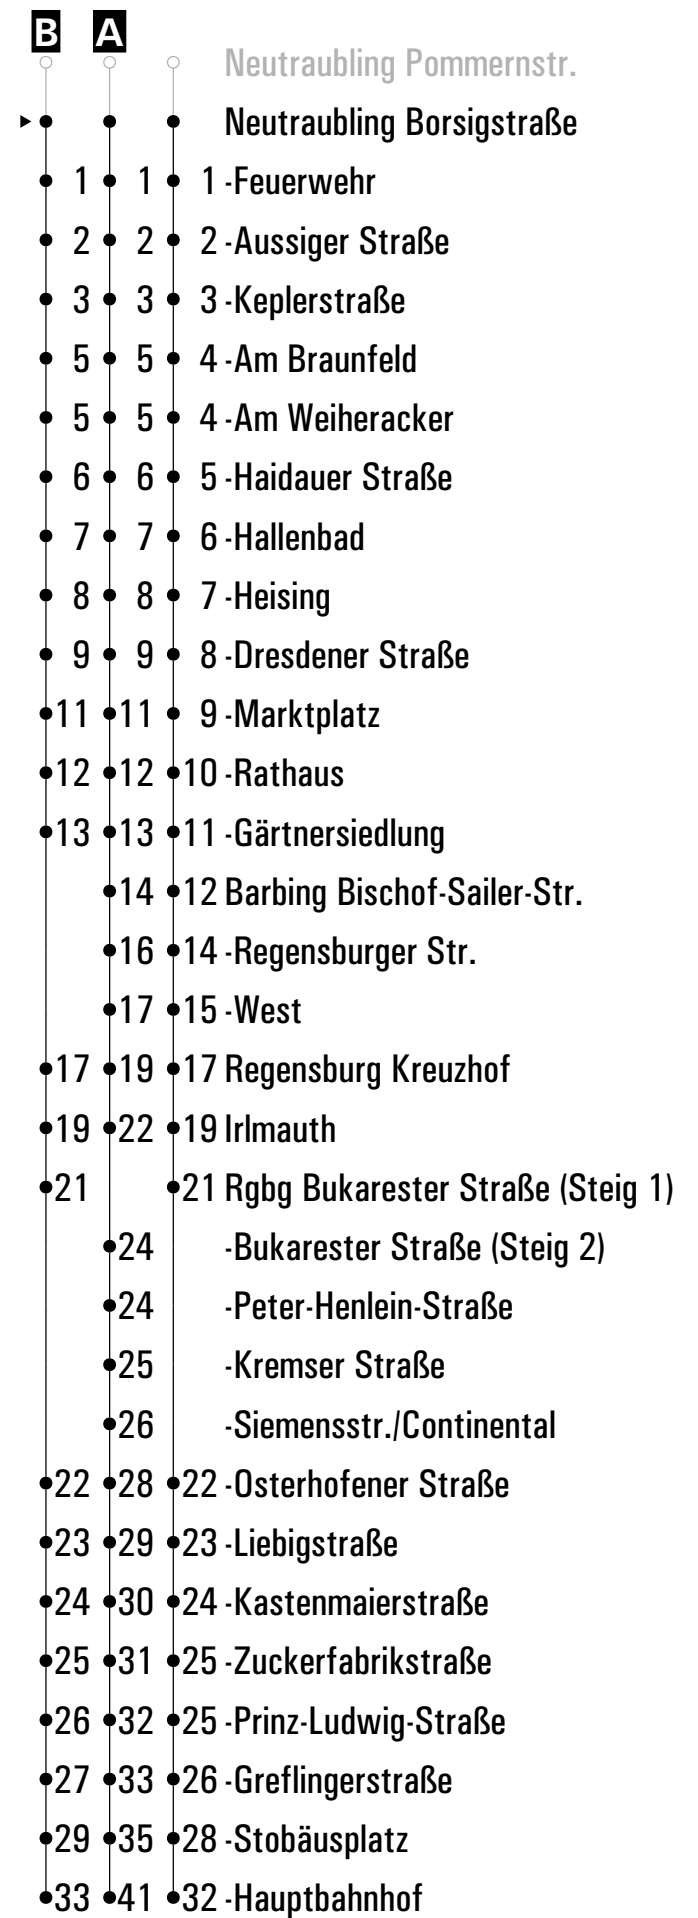

RVV 30 ^H Neutraubling Borsigstraße
▶ Barbing ▶ Regensburg Hauptbahnhof

	Montag - Freitag				Samstag				Sonn-/Feiertag				
05	15^A	50			15^A								
06	20	40^B	50		20	50							
07	20	50			20	50			26				
08	20	50			20	50			26				
09	20	50			20	50			26				
10	20	50			20	50			26				
11	20	50			20	50			26				
12	20	50			20	50			26				
13	20	50			20	50			26				
14	20	50			20	50			26				
15	20	50			20	50			26				
16	20	50			20	50			26				
17	20	50			20	50			26				
18	20	50			20	50			26				
19	20	50			20	50			26				
20	20				20				26				
21	20				20				26				
22	20				20				26				
23	20				20								
00	20^{FR}				20								
01													

Gültig ab 16.09.2025

Fahrwege mit Fahrzeit in Minuten

A-B = Fahrwege **FR** = nur freitags