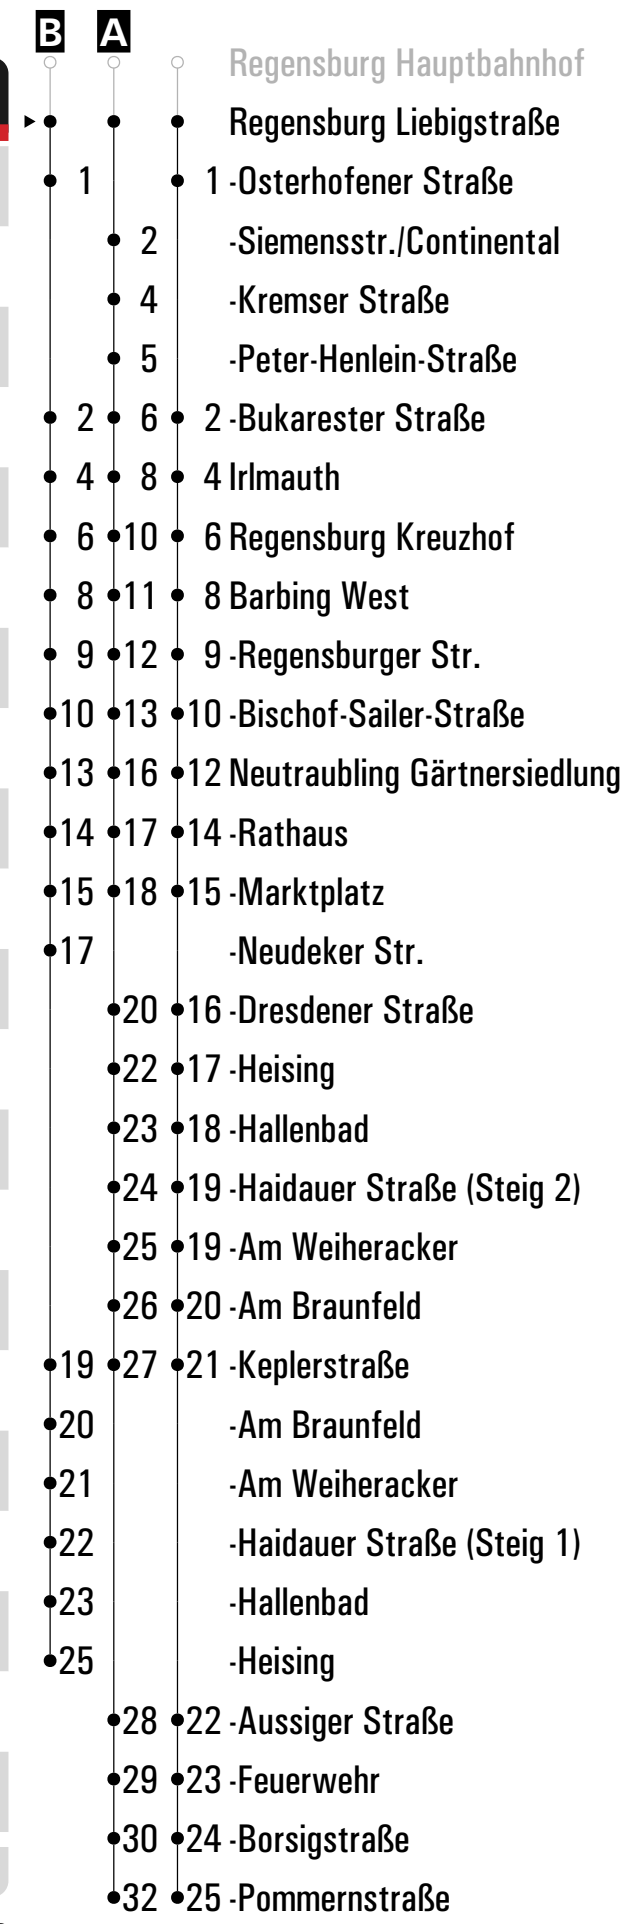

Montag - Freitag				Samstag				Sonn-/Feiertag				
05	38												
06	08	38			08	38							
07	08	38			08	38			42^C				
08	08	38			08	38			12				
09	08	38			08	38			12				
10	08	38			08	38			12				
11	08	38			08	38			12				
12	08	38			08	38			12				
13	13	38			08	38			12				
14	08	38			08	38			12				
15	08	38			08	38			12				
16	08	23^(U)	38		08	38			12				
17	08	38			08	38			12				
18	08	38			08	38			12				
19	08	38			08	38			12				
20	08	38			08	38			12				
21	37				37				12				
22	37				37				12				
23	17^A				17^A				12				
00	22^{FR}				22								
01	42^{B/FR} N				42^B N								

Gültig ab 16.09.2025

A - B = Fahrwege **N** = RVV Nachtbus N30/33 (bis Schönach) **C** = bis Barbing West **FR** = nur freitags
(U) = Bus fährt ab Barbing West weiter als Linie 31. Kein Umstieg erforderlich!