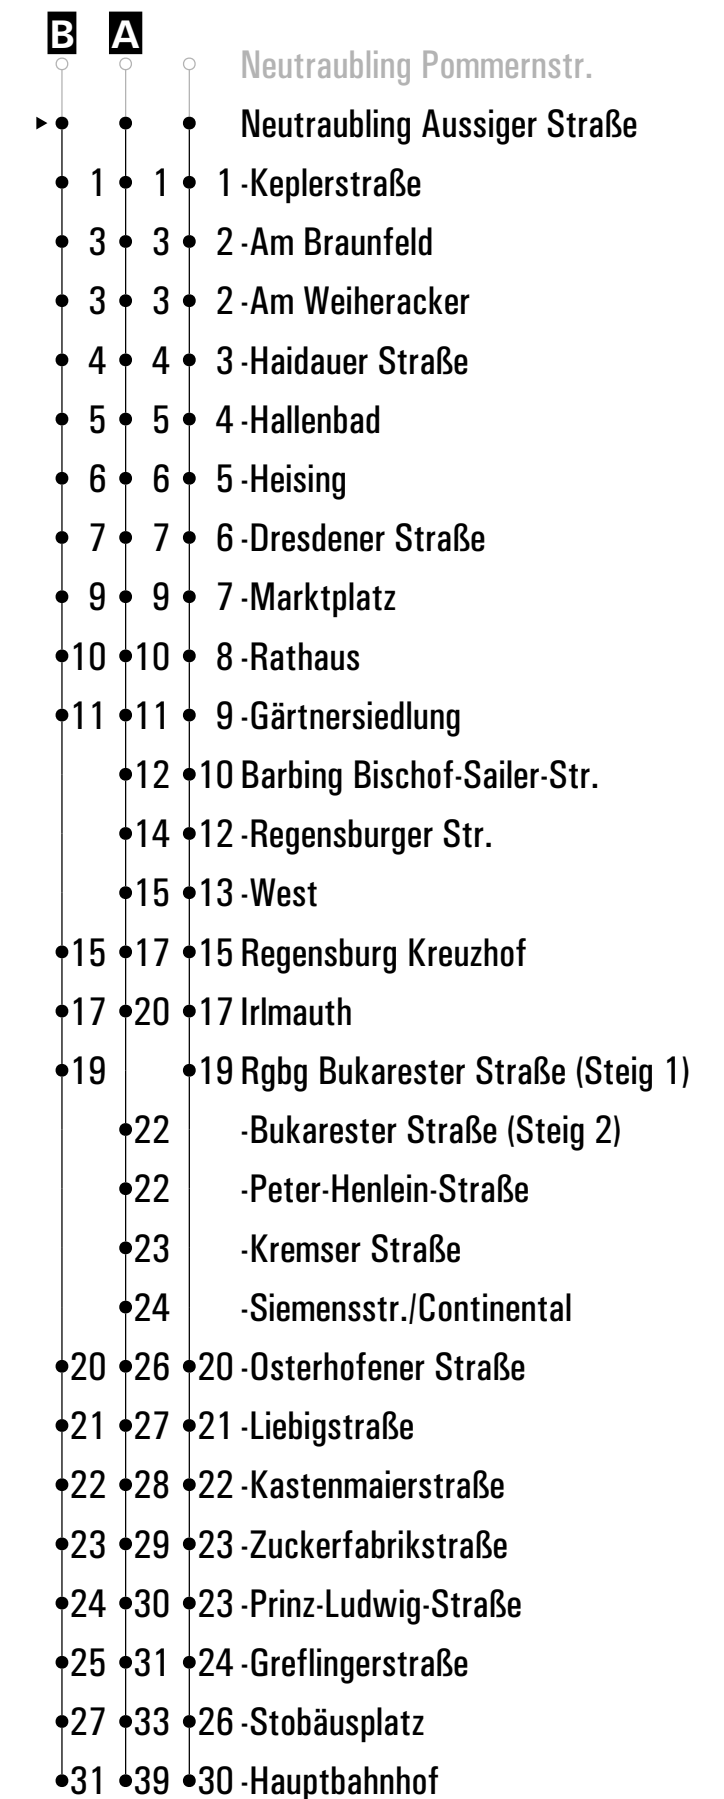

RVV 30 ^H Neutraubling Aussiger Straße
▶ Barbing ▶ Regensburg Hauptbahnhof

	Montag - Freitag				Samstag				Sonn-/Feiertag				
05	17^A	52			17^A								
06	22	42^B	52		22	52							
07	22	52			22	52			28				
08	22	52			22	52			28				
09	22	52			22	52			28				
10	22	52			22	52			28				
11	22	52			22	52			28				
12	22	52			22	52			28				
13	22	52			22	52			28				
14	22	52			22	52			28				
15	22	52			22	52			28				
16	22	52			22	52			28				
17	22	52			22	52			28				
18	22	52			22	52			28				
19	22	52			22	52			28				
20	22				22				28				
21	22				22				28				
22	22				22				28				
23	22				22								
00	22^{FR}				22								
01													

Fahrwege mit Fahrzeit in Minuten

Gültig ab 16.09.2025

A - B = Fahrwege   **FR** = nur freitags