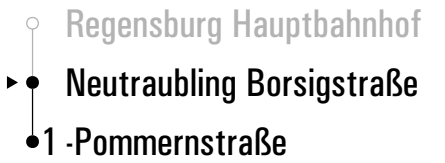

Fahrwege mit Fahrzeit in Minuten

Gültig ab 16.09.2025

**FR** = nur freitags

**RVV 30** <sup>H</sup> Neutraubling Pommernstr.  
 ▶ Barbing ▶ Regensburg Hauptbahnhof

	Montag - Freitag				Samstag				Sonn-/Feiertag				
05	13 <sup>A</sup>	48			13 <sup>A</sup>								
06	18	38 <sup>B</sup>	48		18	48							
07	18	48			18	48			24				
08	18	48			18	48			24				
09	18	48			18	48			24				
10	18	48			18	48			24				
11	18	48			18	48			24				
12	18	48			18	48			24				
13	18	48			18	48			24				
14	18	48			18	48			24				
15	18	48			18	48			24				
16	18	48			18	48			24				
17	18	48			18	48			24				
18	18	48			18	48			24				
19	18	48			18	48			24				
20	18				18				24				
21	18				18				24				
22	18				18				24				
23	18				18								
00	18 <sup>FR</sup>				18								
01													