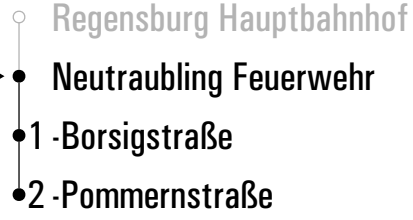

Montag - Freitag				Samstag				Sonn-/Feiertag				
05													
06	05	35			35								
07	05	35			05	35							
08	05	35			05	35			35				
09	05	35			05	35			35				
10	05	35			05	35			35				
11	05	35			05	35			35				
12	05	35			05	35			35				
13	05	40			05	35			35				
14	05	35			05	35			35				
15	05	35			05	35			35				
16	05	35			05	35			35				
17	05	35			05	35			35				
18	05	35			05	35			35				
19	05	35			05	35			35				
20	05	35			05	35			35				
21	05				05				35				
22	03				03				35				
23	03	46			03	46			35				
00	48^{FR}				48								
01													

Fahrwege mit Fahrzeit in Minuten

Gültig ab 16.09.2025

FR = nur freitags