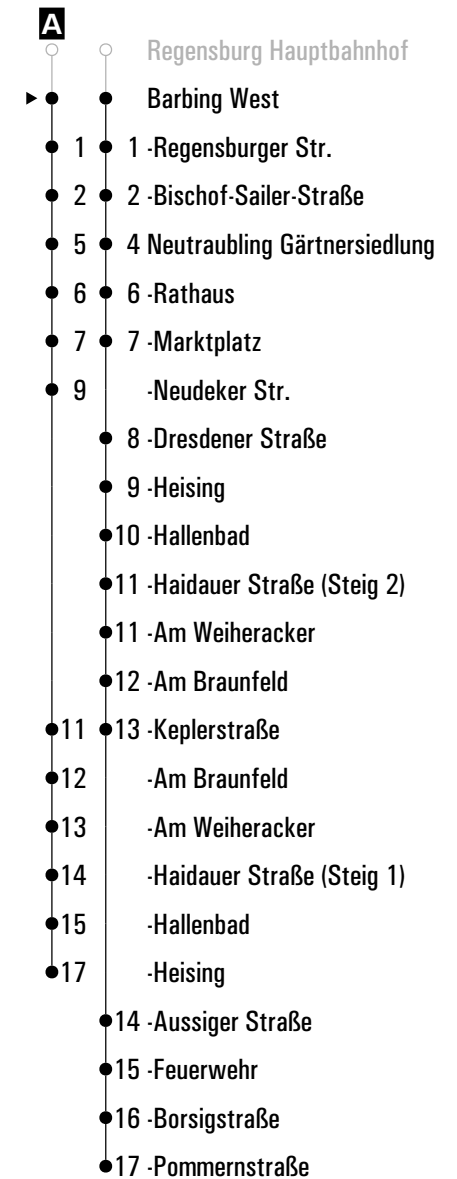

Montag - Freitag				Samstag				Sonn-/Feiertag				
05	46												
06	16	46			16	46							
07	16	46			16	46							
08	16	46			16	46			20				
09	16	46			16	46			20				
10	16	46			16	46			20				
11	16	46			16	46			20				
12	16	46			16	46			20				
13	21	46			16	46			20				
14	16	46			16	46			20				
15	16	46			16	46			20				
16	16	46			16	46			20				
17	16	46			16	46			20				
18	16	46			16	46			20				
19	16	46			16	46			20				
20	16	46			16	46			20				
21	44				44				20				
22	44				44				20				
23	28				28				20				
00	29^{FR}				29								
01	50^A_N^{FR}				50^A_N								

Fahrwege mit Fahrzeit in Minuten

Gültig ab 16.09.2025

A = fährt A   **N** = RVV Nachtbus N30/33 (bis Schönach)   **FR** = nur freitags