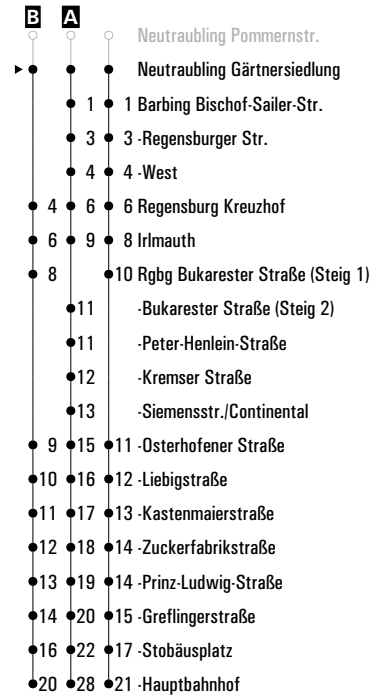

Montag - Freitag				Samstag				Sonn-/Feiertag			
05	28^A				28^A							
06	03	33	53^B	59	33							
07	01^S	03	33		03	33				37		
08	03	33			03	33				37		
09	03	33			03	33				37		
10	03	33			03	33				37		
11	03	33			03	33				37		
12	03	33			03	33				37		
13	03	33			03	33				37		
14	03	33			03	33				37		
15	03	33			03	33				37		
16	03	33			03	33				37		
17	03	33			03	33				37		
18	03	33			03	33				37		
19	03	33			03	33				37		
20	03	33			03	33				37		
21	33				33				37			
22	33				33				37			
23	33				33							
00	33^{FR}				33							
01												

Fahrwege mit Fahrzeit in Minuten

Gültig ab 16.09.2025

A - B = Fahrwege   **S** = nur an Schultagen   **FR** = nur freitags