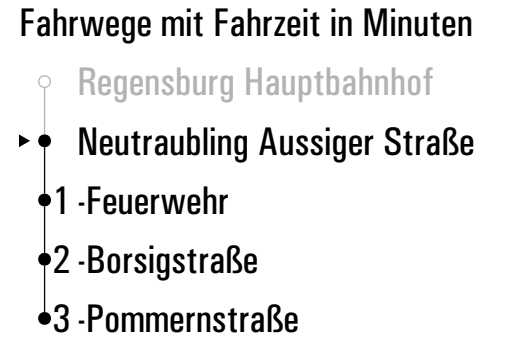

RVV 30 ^H Neutraubling Aussiger Straße
▶ Neutraubling Pommernstr.

	Montag - Freitag					Samstag					Sonn-/Feiertag				
05															
06	04	34				34									
07	04	34				04	34								
08	04	34				04	34					34			
09	04	34				04	34					34			
10	04	34				04	34					34			
11	04	34				04	34					34			
12	04	34				04	34					34			
13	04	39				04	34					34			
14	04	34				04	34					34			
15	04	34				04	34					34			
16	04	34				04	34					34			
17	04	34				04	34					34			
18	04	34				04	34					34			
19	04	34				04	34					34			
20	04	34				04	34					34			
21	04					04						34			
22	02					02						34			
23	02	45				02	45					34			
00	47^{FR}					47									
01															

Gültig ab 16.09.2025

FR = nur freitags