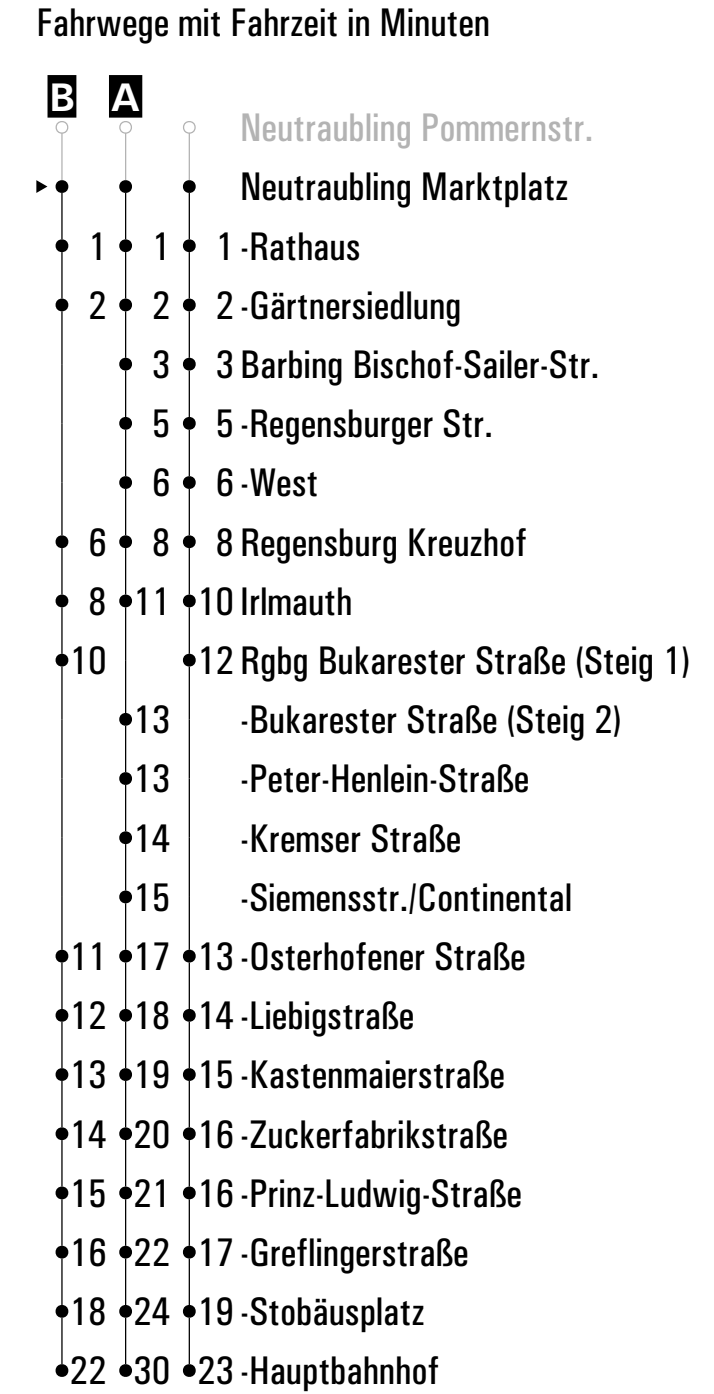

RVV 30 ^H Neutraubling Marktplatz
▶ Barbing ▶ Regensburg Hauptbahnhof

	Montag - Freitag					Samstag				Sonn-/Feiertag			
05	26^A					26^A							
06	01	31	51^B	57	59^S	31							
07	01	31				01	31				35		
08	01	31				01	31				35		
09	01	31				01	31				35		
10	01	31				01	31				35		
11	01	31				01	31				35		
12	01	31				01	31				35		
13	01	31				01	31				35		
14	01	31				01	31				35		
15	01	31				01	31				35		
16	01	31				01	31				35		
17	01	31				01	31				35		
18	01	31				01	31				35		
19	01	31				01	31				35		
20	01	31				01	31				35		
21	31					31					35		
22	31					31					35		
23	31					31							
00	31^{FR}					31							
01													

Gültig ab 16.09.2025

A-B = Fahrwege   **S** = nur an Schultagen   **FR** = nur freitags