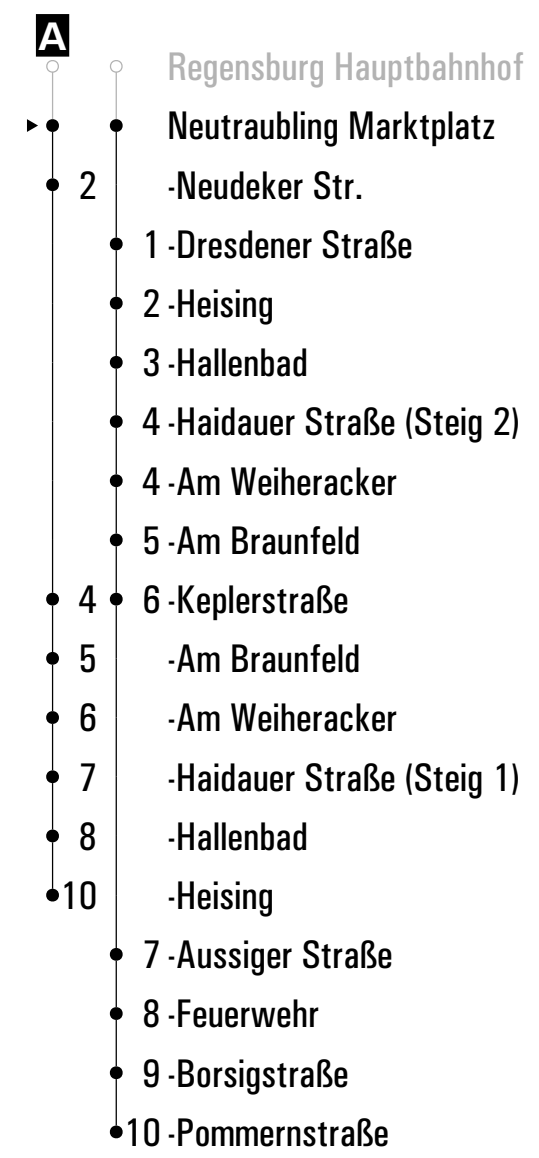

Montag - Freitag				Samstag				Sonn-/Feiertag				
05	54												
06	24	54			24	54							
07	24	54			24	54							
08	24	54			24	54			27				
09	24	54			24	54			27				
10	24	54			24	54			27				
11	24	54			24	54			27				
12	24	54			24	54			27				
13	29	54			24	54			27				
14	24	54			24	54			27				
15	24	54			24	54			27				
16	24	54			24	54			27				
17	24	54			24	54			27				
18	24	54			24	54			27				
19	24	54			24	54			27				
20	24	54			24	54			27				
21	52				52				27				
22	52				52				27				
23	35				35				27				
00	37^{FR}				37								
01	57^{A/FR}_N				57^A_N								

Fahrwege mit Fahrzeit in Minuten

Gültig ab 16.09.2025

A = fährt A   **N** = RVV Nachtbus N30/33 (bis Schönach)   **FR** = nur freitags