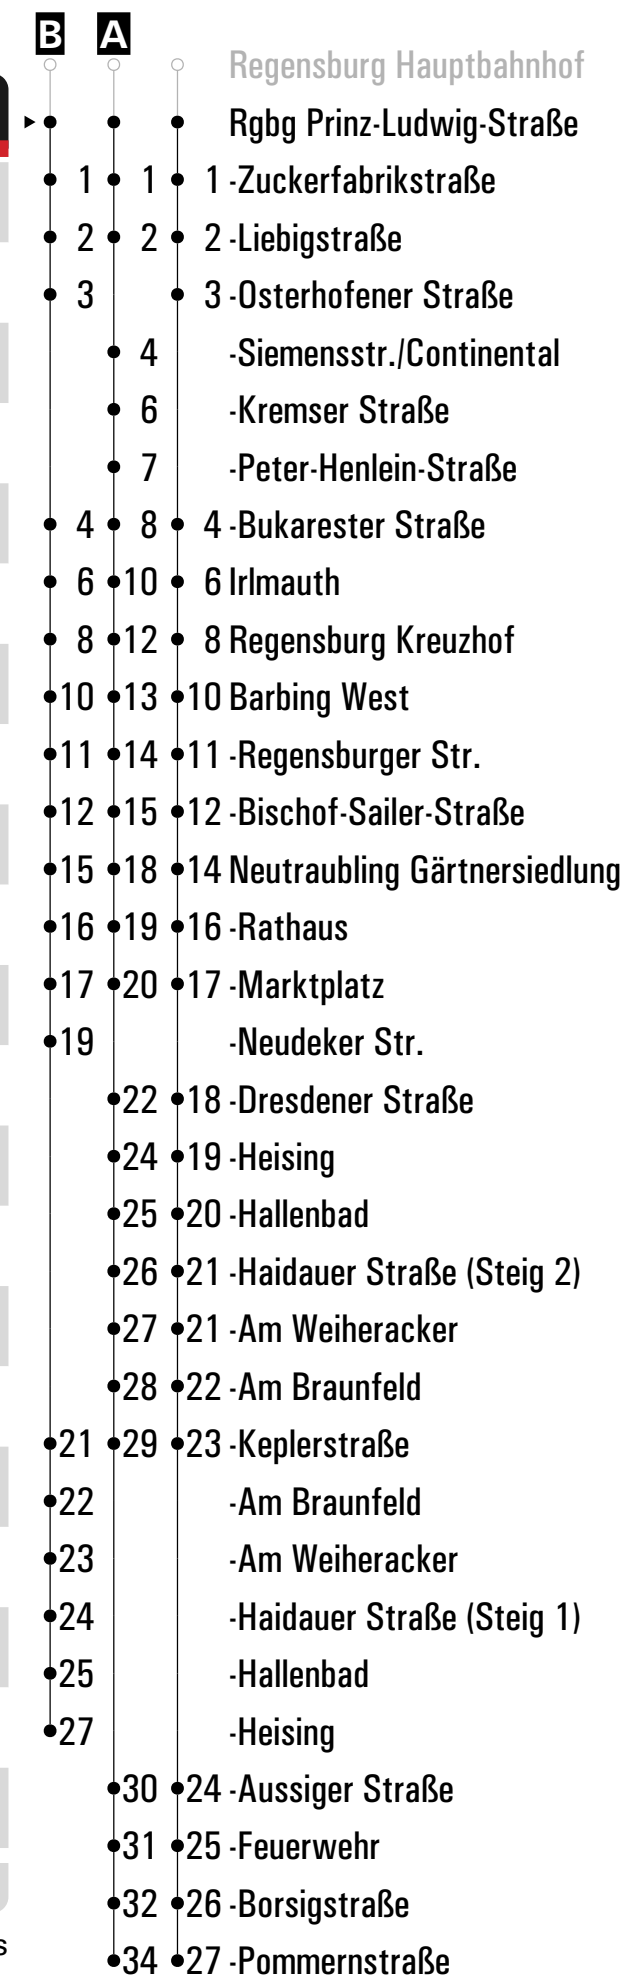

Montag - Freitag				Samstag				Sonn-/Feiertag				
05	35												
06	05	35			05	35							
07	05	35			05	35			40^C				
08	05	35			05	35			10				
09	05	35			05	35			10				
10	05	35			05	35			10				
11	05	35			05	35			10				
12	05	35			05	35			10				
13	10	35			05	35			10				
14	05	35			05	35			10				
15	05	35			05	35			10				
16	05	20^(U)	35		05	35			10				
17	05	35			05	35			10				
18	05	35			05	35			10				
19	05	35			05	35			10				
20	05	35			05	35			10				
21	35				35				10				
22	35				35				10				
23	15^A				15^A				10				
00	20^{FR}				20								
01	40^{B/FR} _N				40^B _N								

Gültig ab 16.09.2025

A - **B** = Fahrwege **N** = RVV Nachtbus N30/33 (bis Schönach) **C** = bis Barbing West **FR** = nur freitags
(U) = Bus fährt ab Barbing West weiter als Linie 31. Kein Umstieg erforderlich!