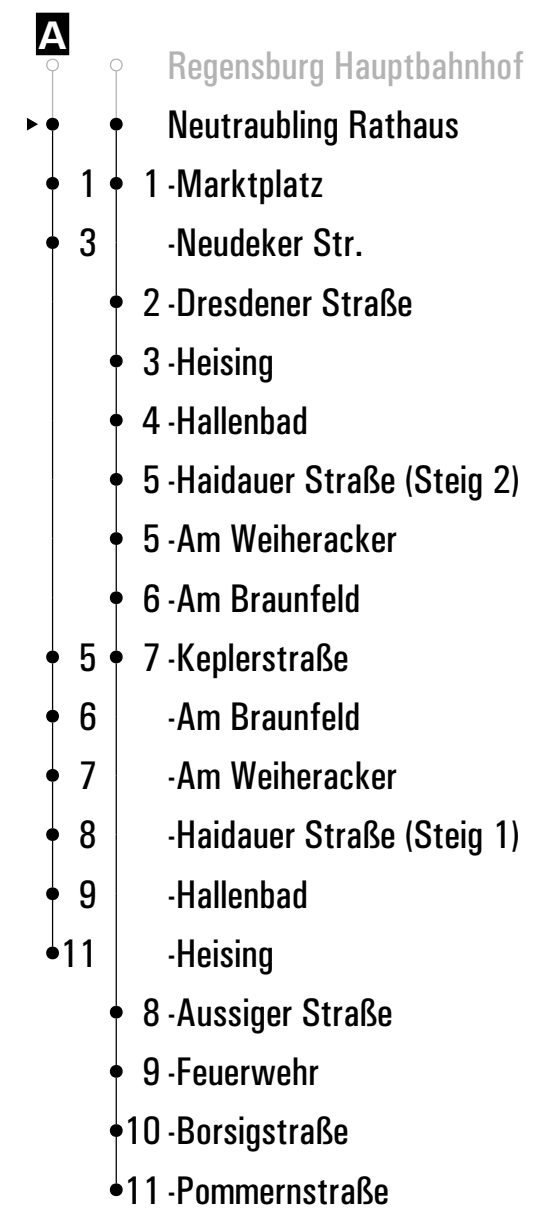

RVV 30 ^H Neutraubling Rathaus
▶ Neutraubling Pommernstr.

	Montag - Freitag				Samstag				Sonn-/Feiertag				
05	53												
06	23	53			23	53							
07	23	53			23	53							
08	23	53			23	53			26				
09	23	53			23	53			26				
10	23	53			23	53			26				
11	23	53			23	53			26				
12	23	53			23	53			26				
13	28	53			23	53			26				
14	23	53			23	53			26				
15	23	53			23	53			26				
16	23	53			23	53			26				
17	23	53			23	53			26				
18	23	53			23	53			26				
19	23	53			23	53			26				
20	23	53			23	53			26				
21	51				51				26				
22	51				51				26				
23	34				34				26				
00	36^{FR}				36								
01	56^{A/FR}_N				56^A_N								

Fahrwege mit Fahrzeit in Minuten

Gültig ab 16.09.2025

A = fährt A   **N** = RVV Nachtbus N30/33 (bis Schönach)   **FR** = nur freitags