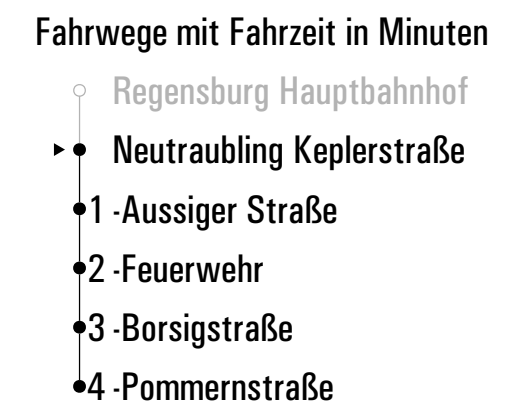

RVV **30** ® Neutraubling Keplerstraße
▶ Neutraubling Pommernstr.

	Montag - Freitag				Samstag				Sonn-/Feiertag				
05													
06	03	33			33								
07	03	33			03	33							
08	03	33			03	33			33				
09	03	33			03	33			33				
10	03	33			03	33			33				
11	03	33			03	33			33				
12	03	33			03	33			33				
13	03	38			03	33			33				
14	03	33			03	33			33				
15	03	33			03	33			33				
16	03	33			03	33			33				
17	03	33			03	33			33				
18	03	33			03	33			33				
19	03	33			03	33			33				
20	03	33			03	33			33				
21	03				03				33				
22	01				01				33				
23	01	44			01	44			33				
00	46^{FR}				46								
01													

Gültig ab 16.09.2025

FR = nur freitags