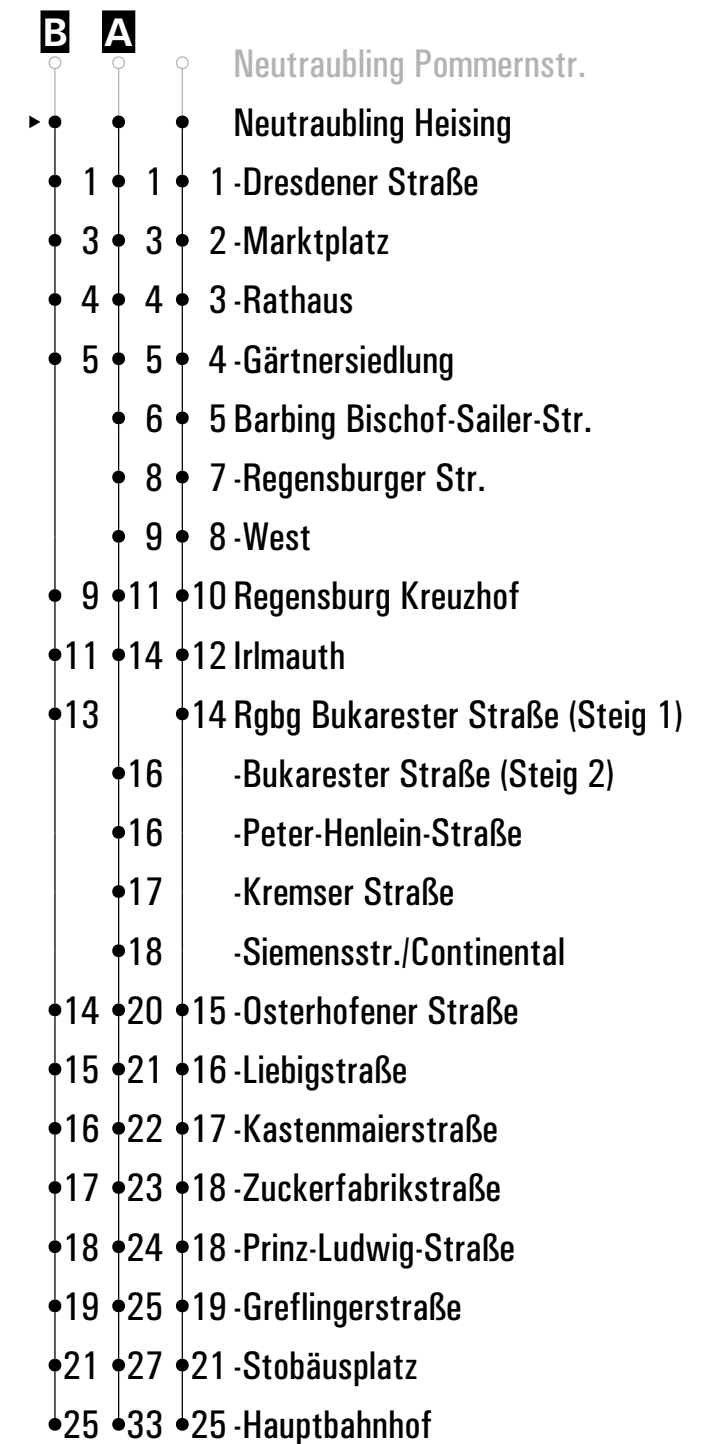

RVV 30 ^H Neutraubling Heising
▶ Barbing ▶ Regensburg Hauptbahnhof

	Montag - Freitag					Samstag				Sonn-/Feiertag			
05	23^A	58				23^A							
06	28	48^B	54	56^S	58	28	58						
07	28	58				28	58				33		
08	28	58				28	58				33		
09	28	58				28	58				33		
10	28	58				28	58				33		
11	28	58				28	58				33		
12	28	58				28	58				33		
13	28	58				28	58				33		
14	28	58				28	58				33		
15	28	58				28	58				33		
16	28	58				28	58				33		
17	28	58				28	58				33		
18	28	58				28	58				33		
19	28	58				28	58				33		
20	28					28					33		
21	28					28					33		
22	28					28					33		
23	28					28							
00	28^{FR}					28							
01													

Fahrwege mit Fahrzeit in Minuten

Gültig ab 16.09.2025

A-B = Fahrwege   **S** = nur an Schultagen   **FR** = nur freitags