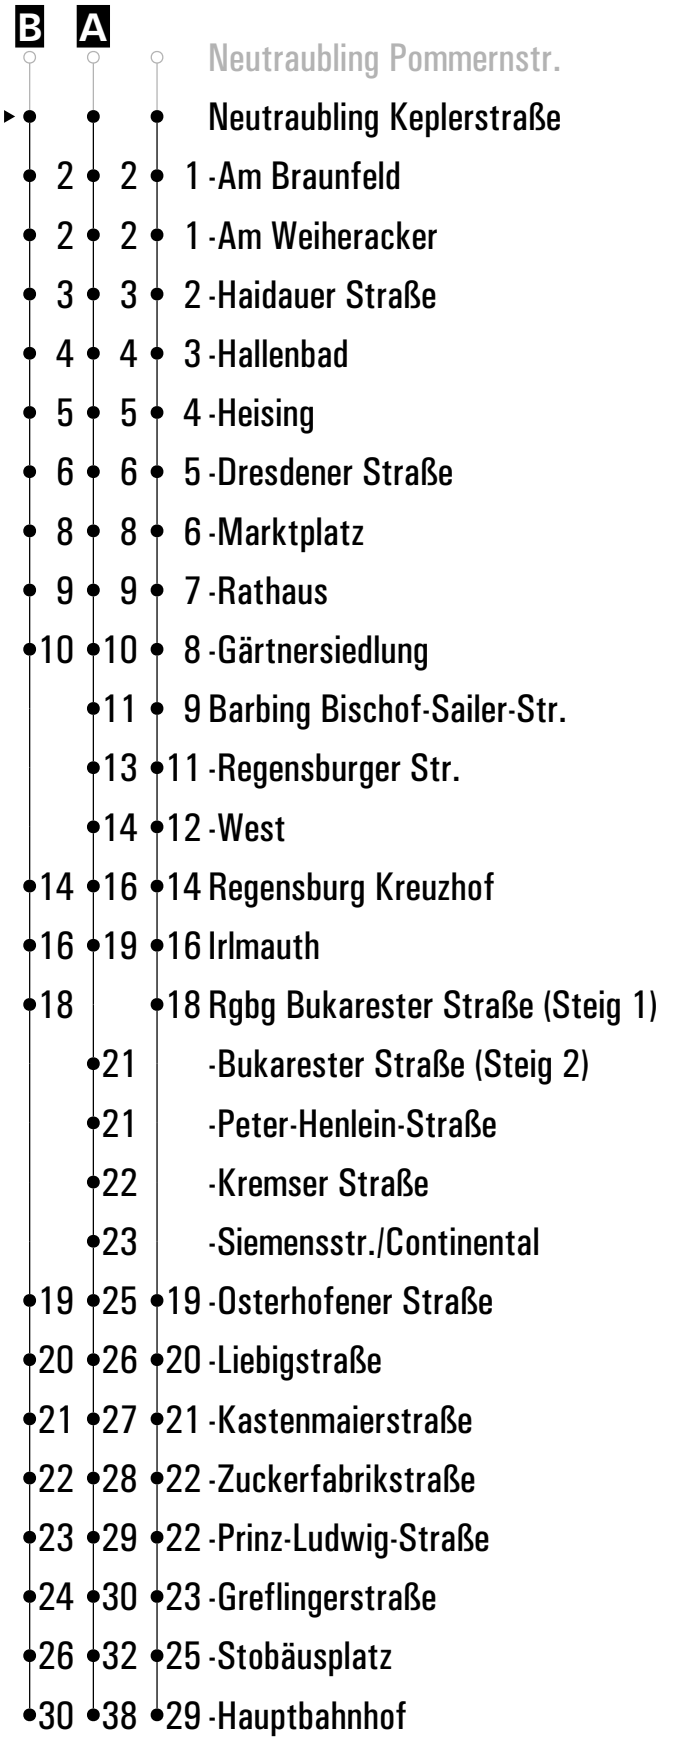

Fahrwege mit Fahrzeit in Minuten

Gültig ab 16.09.2025

**A - B** = Fahrwege    **N** = RVV Nachtbus N30/33 (bis Schönach)    **C** = bis Neutraubling Heising    **S** = nur an Schultagen    **FR** = nur freitags