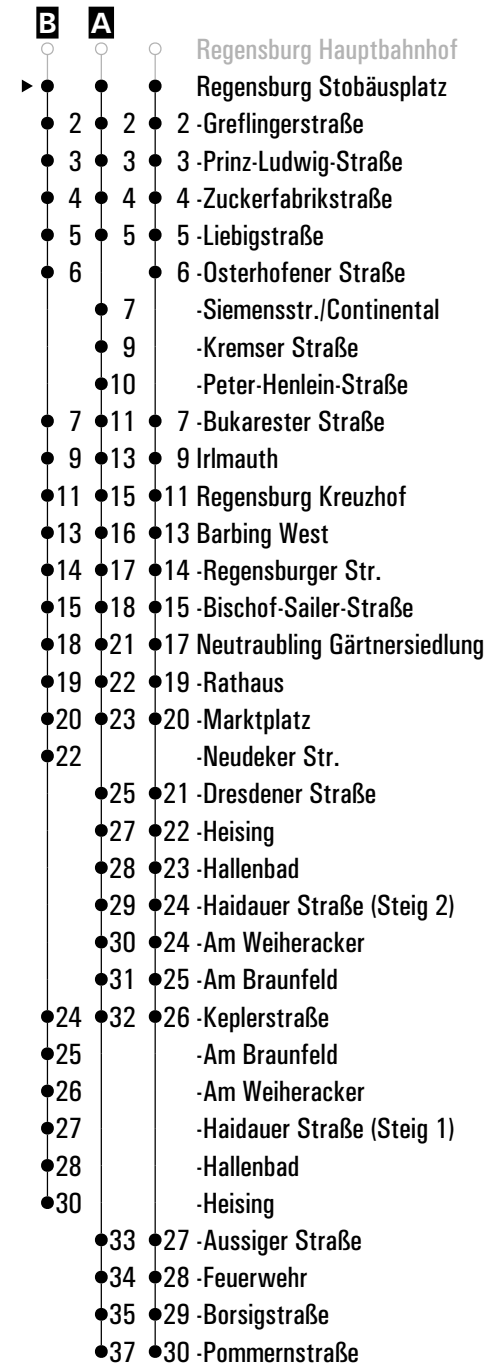

Montag - Freitag			Samstag			Sonn-/Feiertag		
05	32								
06	02	32		02	32				
07	02	32		02	32			37^C	
08	02	32		02	32			07	
09	02	32		02	32			07	
10	02	32		02	32			07	
11	02	32		02	32			07	
12	02	32		02	32			07	
13	07	32		02	32			07	
14	02	32		02	32			07	
15	02	32		02	32			07	
16	02	17^(U)	32	02	32			07	
17	02	32		02	32			07	
18	02	32		02	32			07	
19	02	32		02	32			07	
20	02	32		02	32			07	
21	32			32				07	
22	32			32				07	
23	12^A			12^A				07	
00	17^{FR}			17					
01	37^{B/FR}			37^{B/N}					

Gültig ab 16.09.2025

A - B = Fahrwege

(U) = Bus fährt ab Barbing West weiter als Linie 31. Kein Umstieg erforderlich!

N = RVV Nachtbus N30/33 (bis Schönach)

C = bis Barbing West

FR = nur freitags

Fahrwege mit Fahrzeit in Minuten