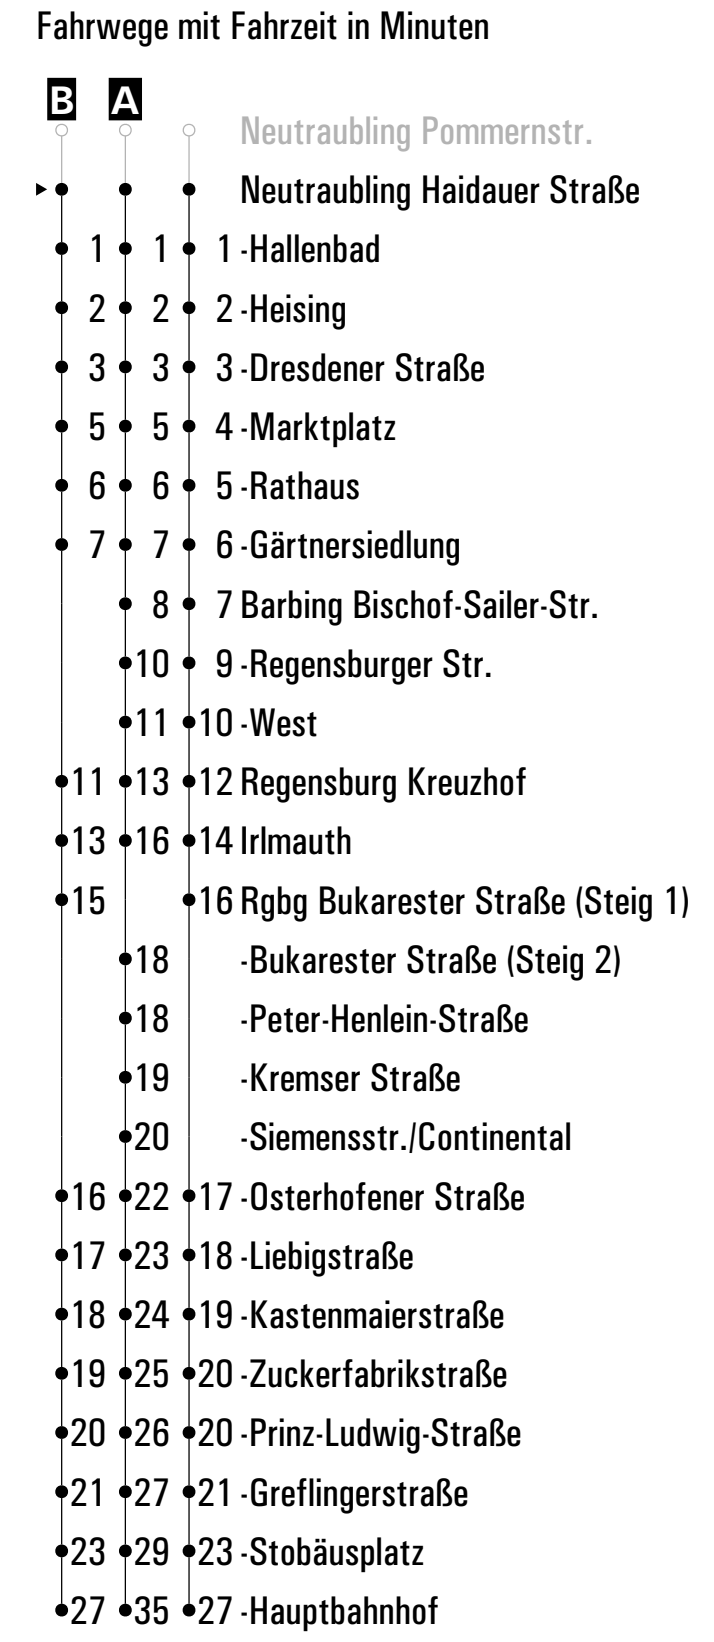

Montag - Freitag					Samstag					Sonn-/Feiertag						
05	21^A	56				21^A											
06	26	46^B	52	54^S	56	26	56										
07	26	56				26	56					31					
08	26	56				26	56					31					
09	26	56				26	56					31					
10	26	56				26	56					31					
11	26	56				26	56					31					
12	26	56				26	56					31					
13	26	56				26	56					31					
14	26	56				26	56					31					
15	26	56				26	56					31					
16	26	56				26	56					31					
17	26	56				26	56					31					
18	26	56				26	56					31					
19	26	56				26	56					31					
20	26					26						31					
21	26					26						31					
22	26					26						31					
23	26					26											
00	26^{FR}					26											
01																	
02	04^C_{FR}					04^C_N											

Gültig ab 16.09.2025

A - B = Fahrwege   **N** = RVV Nachtbus N30/33 (bis Schönach)   **C** = bis Neutraubling Heising   **S** = nur an Schultagen   **FR** = nur freitags