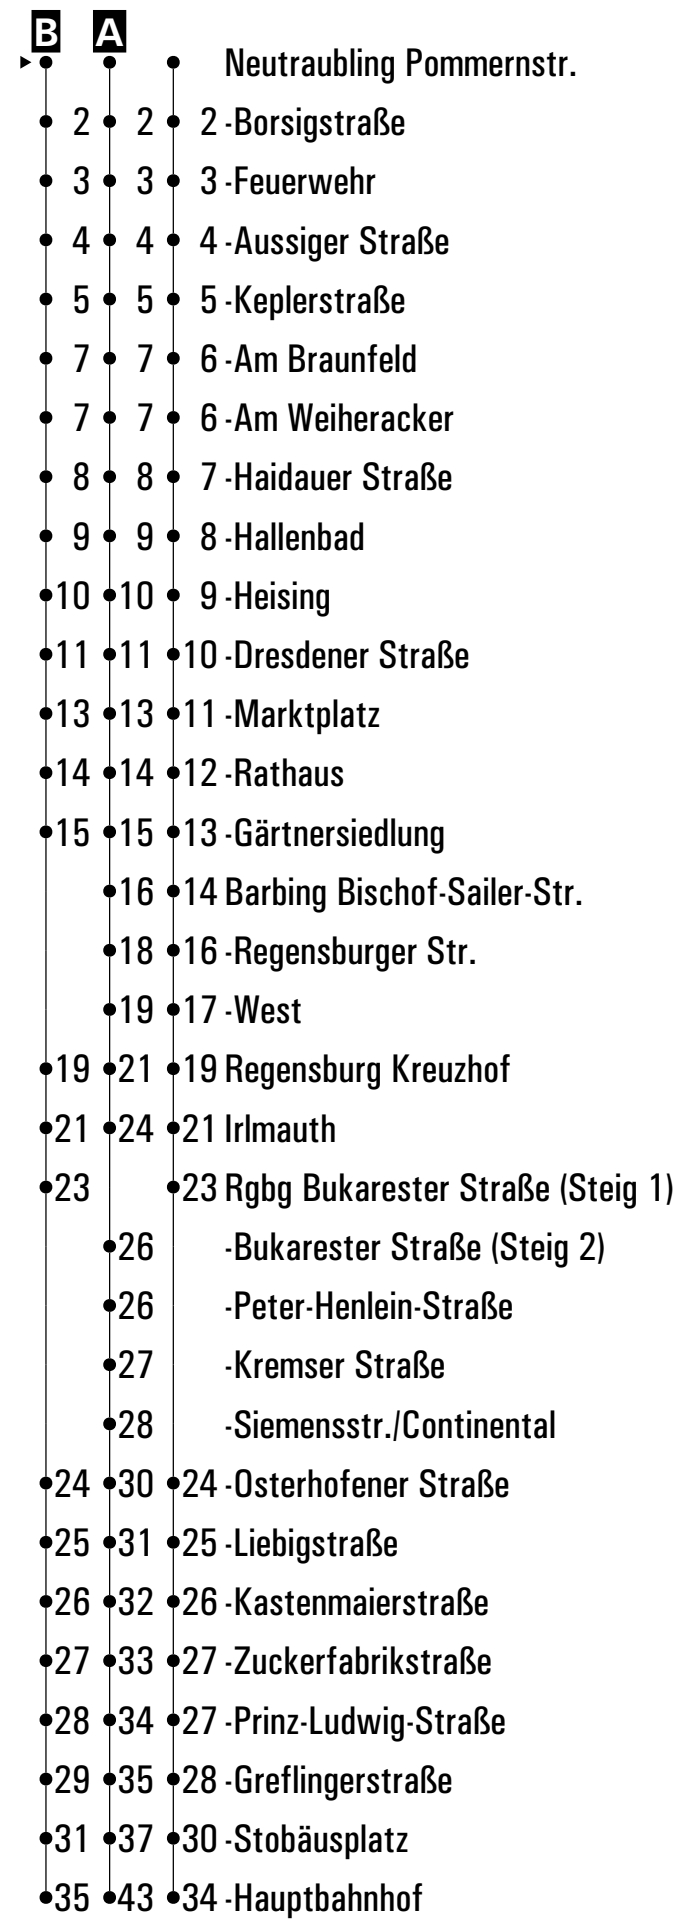

RVV 30 ^H Neutraubling Pommernstr.
▶ Barbing ▶ Regensburg Hauptbahnhof

	Montag - Freitag				Samstag				Sonn-/Feiertag				
05	13^A	48			13^A								
06	18	38^B	48		18	48							
07	18	48			18	48			24				
08	18	48			18	48			24				
09	18	48			18	48			24				
10	18	48			18	48			24				
11	18	48			18	48			24				
12	18	48			18	48			24				
13	18	48			18	48			24				
14	18	48			18	48			24				
15	18	48			18	48			24				
16	18	48			18	48			24				
17	18	48			18	48			24				
18	18	48			18	48			24				
19	18	48			18	48			24				
20	18				18				24				
21	18				18				24				
22	18				18				24				
23	18				18								
00	18^{FR}				18								
01													

Gültig ab 16.09.2025

Fahrwege mit Fahrzeit in Minuten

A-B = Fahrwege   **FR** = nur freitags