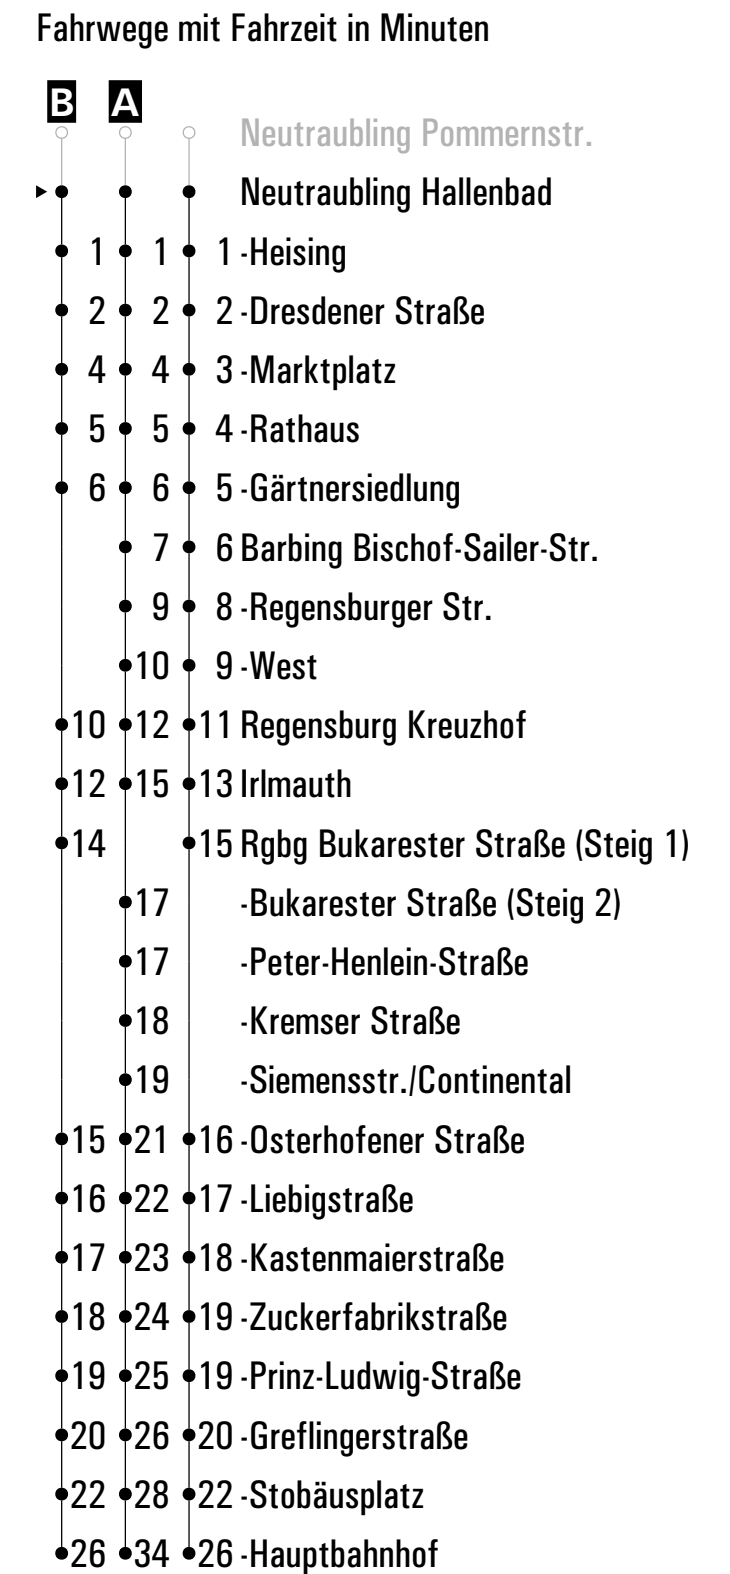

RVV 30 ^H Neutraubling Hallenbad

► Barbing ► Regensburg Hauptbahnhof

	Montag - Freitag					Samstag					Sonn-/Feiertag						
05	22^A	57				22^A											
06	27	47^B	53	55^S	57	27	57										
07	27	57				27	57					32					
08	27	57				27	57					32					
09	27	57				27	57					32					
10	27	57				27	57					32					
11	27	57				27	57					32					
12	27	57				27	57					32					
13	27	57				27	57					32					
14	27	57				27	57					32					
15	27	57				27	57					32					
16	27	57				27	57					32					
17	27	57				27	57					32					
18	27	57				27	57					32					
19	27	57				27	57					32					
20	27					27						32					
21	27					27						32					
22	27					27						32					
23	27					27											
00	27^{FR}					27											
01																	
02	05^C_{FR}					05^C_N											

Gültig ab 16.09.2025

A - B = Fahrwege   **N** = RVV Nachtbus N30/33 (bis Schönach)   **C** = bis Neutraubling Heising   **S** = nur an Schultagen   **FR** = nur freitags