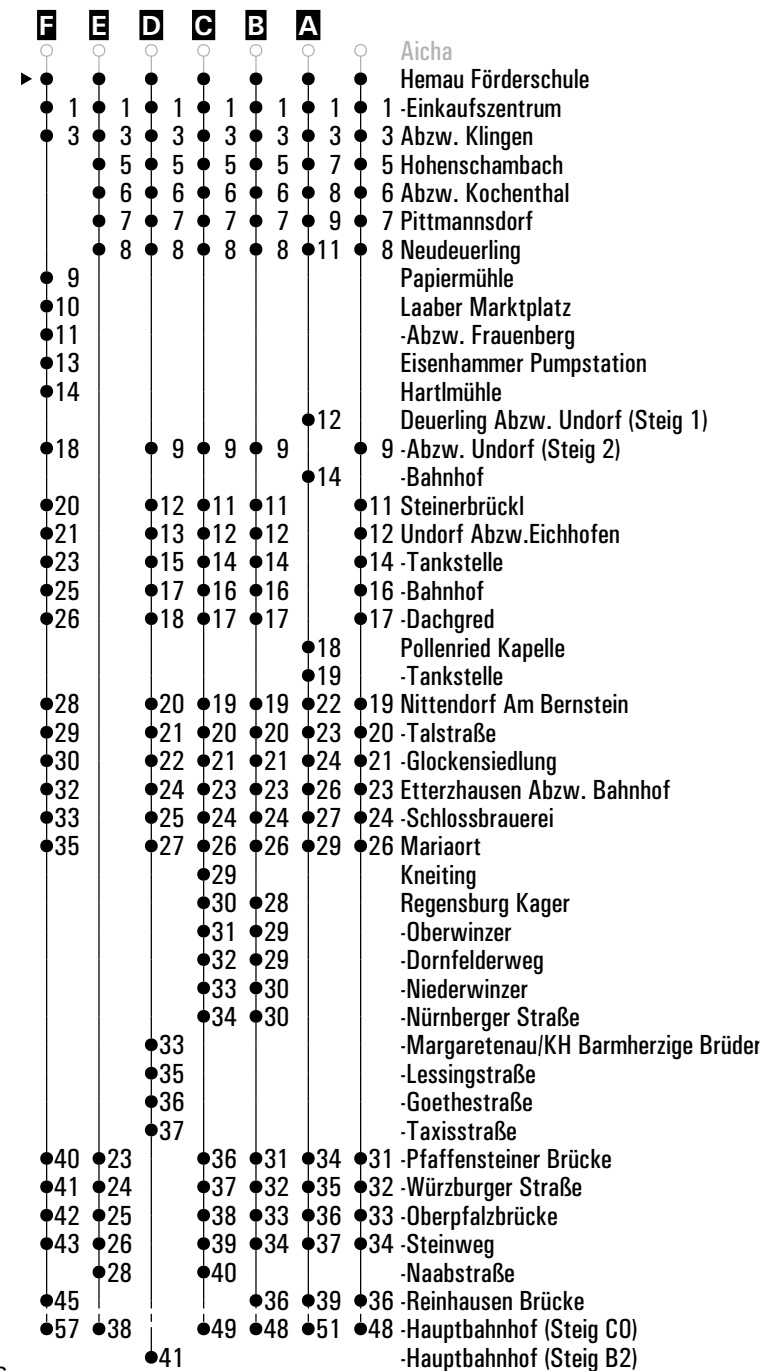

Montag - Freitag						Samstag	Sonn-/Feiertag
05	47							
06	06^A	14^D	37^E S28	38^A s	46	56^A	47	
07	17	47					47	
08	17^A	47					36^C	
09	17^A	47					47^F	
10	47						36^C	
11	47						47	
12	47						36^C	
13	47						47	
14	47						36^C	
15	47						47	
16	47						36^C	
17	47						47	
18	47						36^C	
19	17						47	
20								
21	47^B						47^B	
22								
23								
00	17^{B/FR} N28						17^B N28	
01								

Am 24.12. und 31.12. Verkehr wie an Samstagen falls diese Tage nicht auf einen Sonntag fallen. Gültig ab 10.12.2023
Einschränkungen hierzu entnehmen Sie bitte der Tagespresse oder unter www.rvv.de

A - F = Fahrwege **N28** = RVV Nachtbus N28 **S28** = Schnellbus **s** = nur an Schultagen **FR** = nur freitags

Fahrwege mit Fahrzeit in Minuten