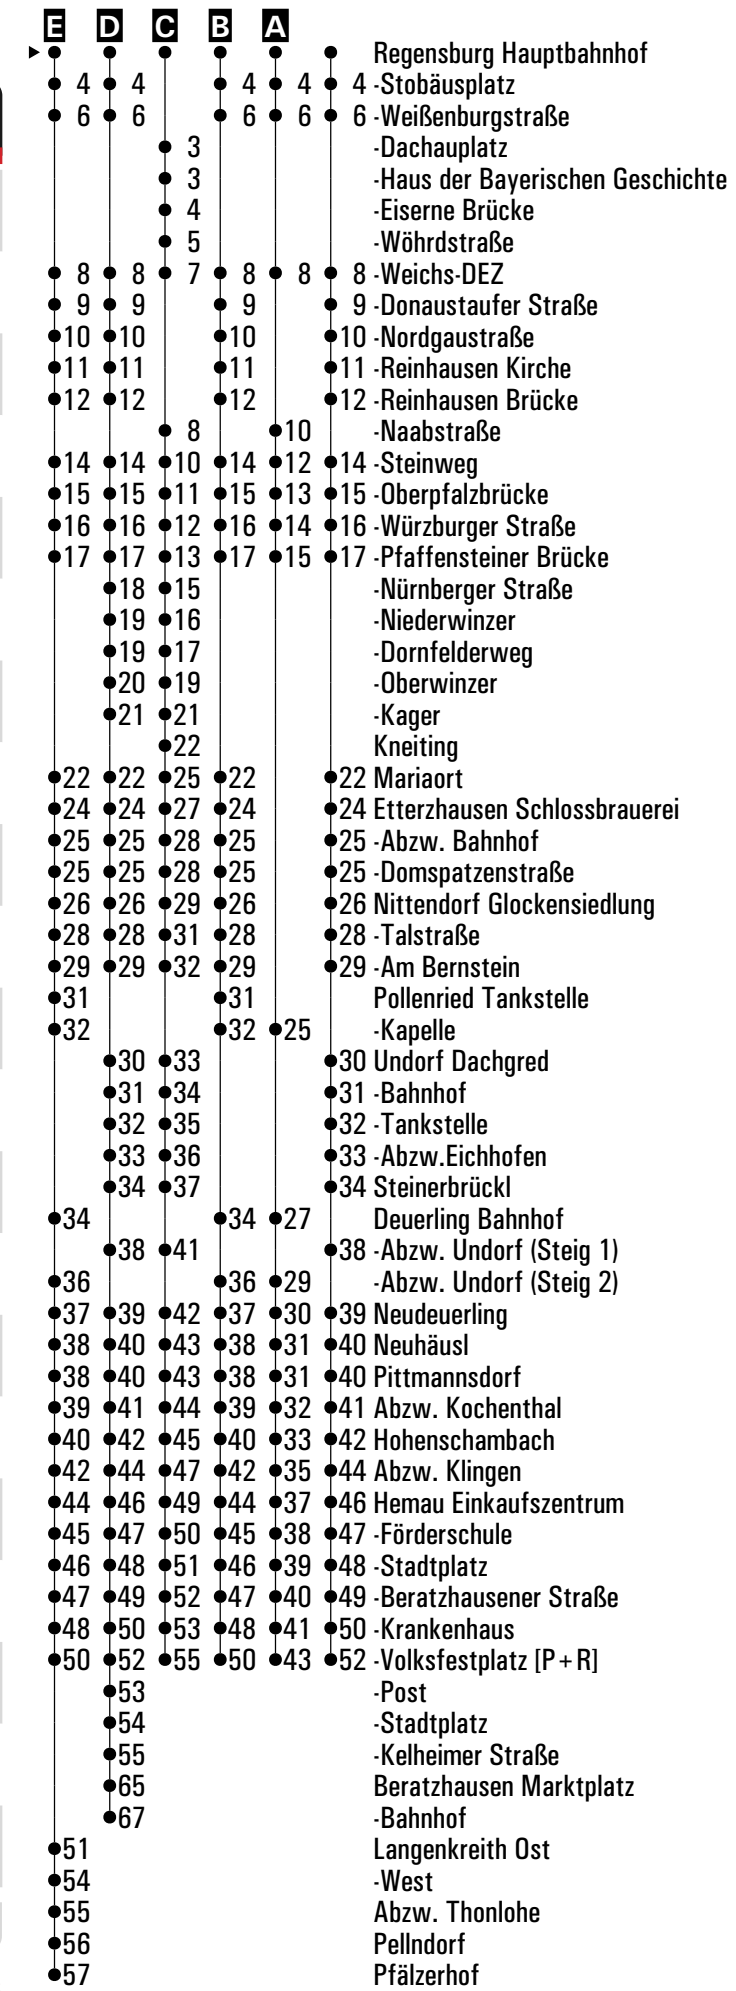

**N28** = RVV Nachtbus N28      **s** = nur an Schultagen      **FR** = nur freitags

	Montag - Freitag	Samstag	Sonn-/Feiertag
05	35 <sup>s</sup>		
06	45		
07	45	45	
08	45	45	
09	45	45	30 <sup>C</sup>
10	45	45	
11	45	45	30 <sup>C</sup>
12	15 <sup>B</sup>	45	45
13	20 <sup>A/S28</sup> s	45	45
14	15 <sup>A/S28</sup> nSF	45	45
15	15	30 <sup>A/S28</sup> nSF	45
16	15 <sup>B</sup>	30 <sup>A/S28</sup> nSF	45
17	15 <sup>E</sup>	30 <sup>A/S28</sup> nSF	45
18	15 <sup>B</sup>	45	45
19	15	45	30 <sup>C</sup>
20	15	15	
21			
22	45	45	
23			
00	15 <sup>FR</sup>	15	
01	35 <sup>D/FR</sup> N28	35 <sup>D</sup> N28	