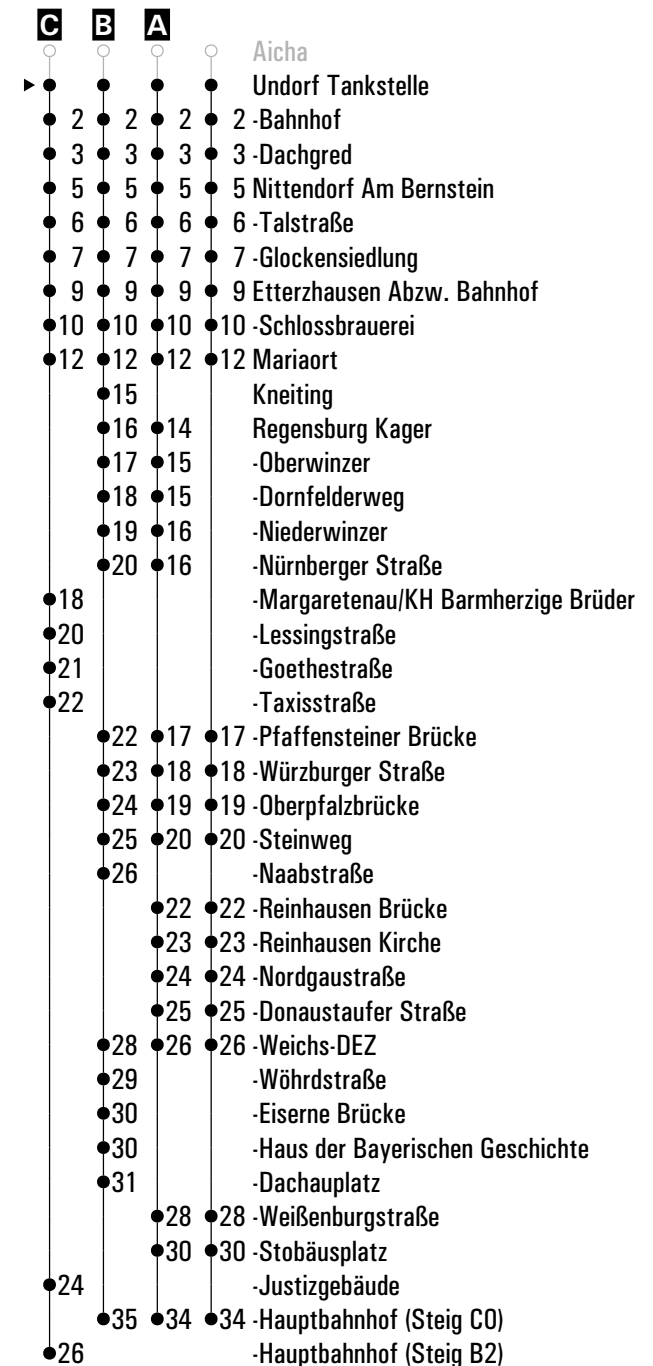

Uhr	Montag - Freitag			Samstag			Sonn-/Feiertag		
	06-07	08-09	10-11	06-07	08-09	10-11	06-07	08-09	10-11
06	03	29^C	57^S						
07	00	31		01					
08	01			01			50^B		
09	01			01					
10	01			10			50^B		
11	01			01					
12	01			01			50^B		
13	01			01					
14	01			01			50^B		
15	01			01					
16	01			01			50^B		
17	01			01					
18	01			01			50^B		
19	01	31		01					
20				01					
21									
22	01^A			01^A					
23									
00	31^{A|FR} N28			31^A N28					

Am 24.12. und 31.12. Verkehr wie an Samstagen falls diese Tage nicht auf einen Sonntag fallen.
Einschränkungen hierzu entnehmen Sie bitte der Tagespresse oder unter www.rvv.de

Gültig ab 10.12.2023

A - C = Fahrwege   **N28** = RVV Nachtbus N28   **s** = nur an Schultagen   **FR** = nur freitags

Fahrwege mit Fahrzeit in Minuten