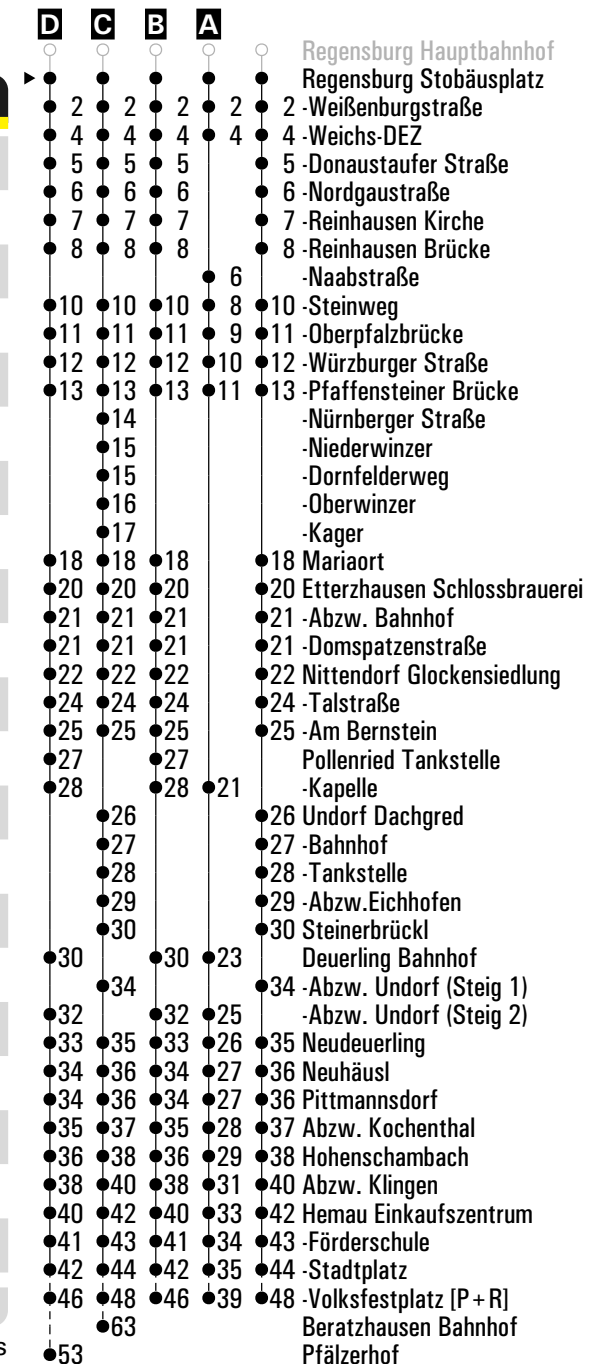

Montag - Freitag				Samstag			
05	39^S							
06	49							
07	49				49			
08	49				49			
09	49				49			
10	49				49			
11	49				49			
12	19^B	49			49			
13	24^{A S28 S}	49			49			
14	19^{A S28 nSF}	49			49			
15	19	34^{A S28 nSF}	49		49			
16	19^B	34^{A S28 nSF}	49		49			
17	19^D	34^{A S28 nSF}	49		49			
18	19^B	49			49			
19	19	49						
20	19				19			
21								
22	49				49			
23								
00	19^{FR}				19			
01	39^{C FR N28}				39^{C N28}			

Gültig ab 10.12.2023

A - D = Fahrwege **S28** = Schnellbus **nSF** = nicht in den Sommerferien **S** = nur an Schultagen **FR** = nur freitags
N28 = RVV Nachtbus N28