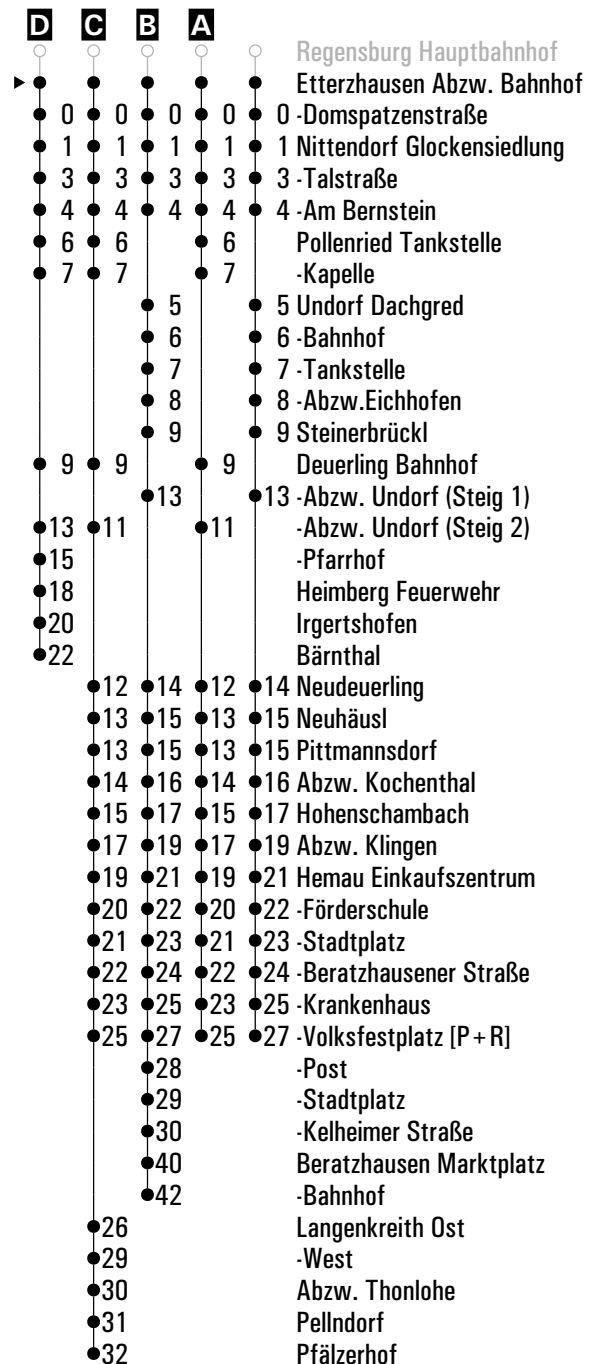

Montag - Freitag	Samstag	Sonn-/Feiertag
06	00^s		
07	10		
08	10	10	
09	10	10	58
10	10	10	
11	10	10	58
12	10 40^A	10	
13	10 43^D_s	10	58
14	10	10	
15	10 40	10	58
16	10 40^A	10	
17	10 40^C	10	58
18	10 40^A	10	
19	10 40	10	58
20	10 40	40	
21			
22			
23	10	10	
00	40^{FR}	40	
01			
02	00^{B,FR}_{N28}	00^B_{N28}	

Gültig ab 10.12.2023

A-D = Fahrwege   **N28** = RVV Nachtbus N28   **s** = nur an Schultagen   **FR** = nur freitags

Fahrwege mit Fahrzeit in Minuten