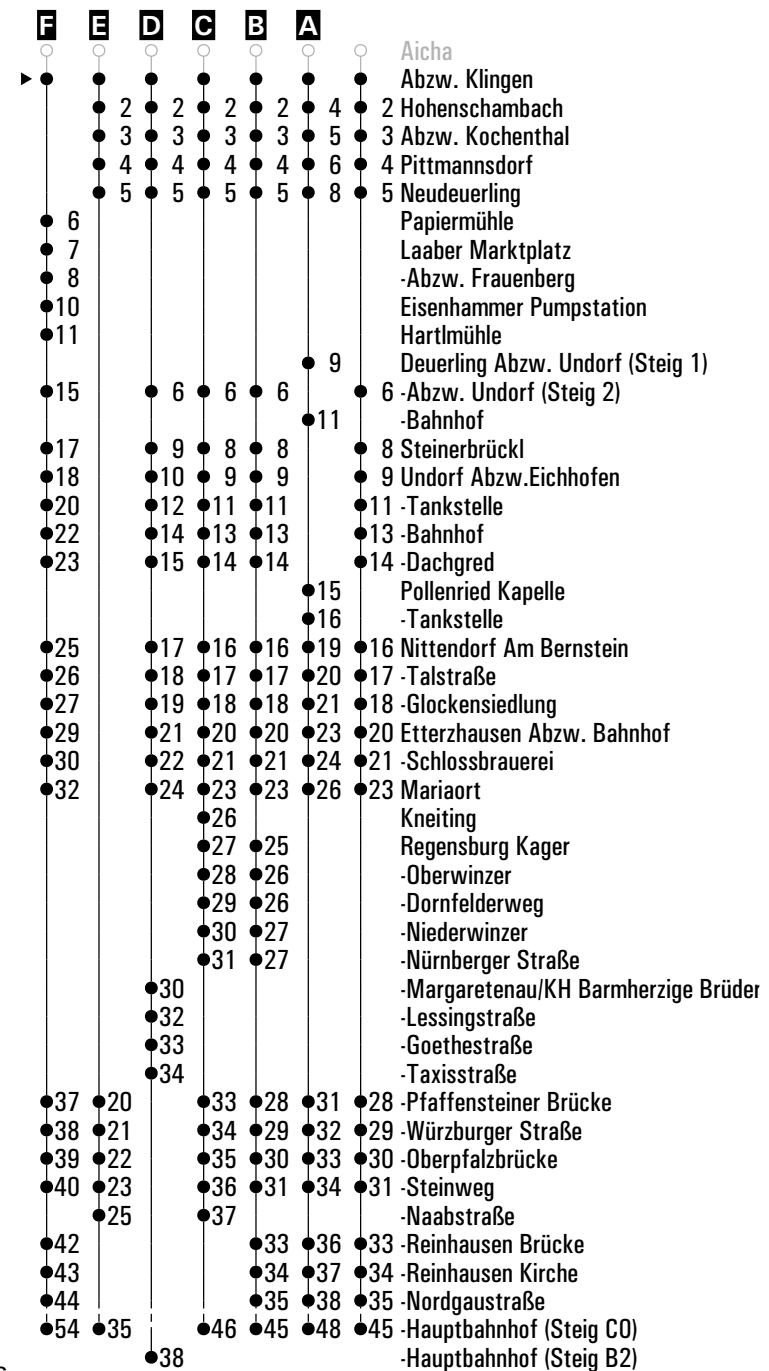

Montag - Freitag						Samstag		Sonn-/Feiertag	
05	50									
06	09^A	17^D	40^E S28	41^A s	49	59^A	50			
07	20	50					50			
08	20^A	50					50		39^C	
09	20^A	50					50^F			
10	50						50		39^C	
11	50						50			
12	50						50		39^C	
13	50						50			
14	50						50		39^C	
15	50						50			
16	50						50		39^C	
17	50						50			
18	50						50		39^C	
19	20						50			
20										
21	50^B						50^B			
22										
23										
00	20^B FR N28						20^B N28			
01										

Fahrwege mit Fahrzeit in Minuten

Am 24.12. und 31.12. Verkehr wie an Samstagen falls diese Tage nicht auf einen Sonntag fallen. Gültig ab 10.12.2023
Einschränkungen hierzu entnehmen Sie bitte der Tagespresse oder unter www.rvv.de

A - F = Fahrwege **N28** = RVV Nachtbus N28 **S28** = Schnellbus **s** = nur an Schultagen **FR** = nur freitags