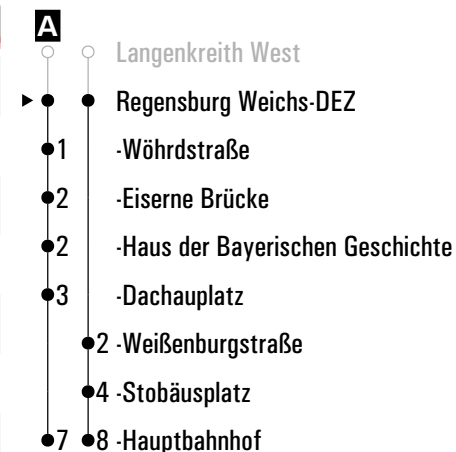

Fahrwege mit Fahrzeit in Minuten

	Montag - Freitag						Samstag			Sonn-/Feiertag	
06	27	49									
07	18^s	23^s	26	35^s	39	57	27				
08	27	57					27				
09	27	57					27			18^A	
10	27						36				
11	27						27			18^A	
12	27						27				
13	27						27			18^A	
14	27						27				
15	27						27			18^A	
16	27						27				
17	27						27			18^A	
18	27						27				
19	27	57					27			18^A	
20							27				
21											
22	27						27				
23											
00	57^{FR} N28						57^{N28}				

Am 24.12. und 31.12. Verkehr wie an Samstagen falls diese Tage nicht auf einen Sonntag fallen. Einschränkungen hierzu entnehmen Sie bitte der Tagespresse oder unter www.rvv.de Gültig ab 10.12.2023

A = fährt A   **N28** = RVV Nachtbus N28   **s** = nur an Schultagen   **FR** = nur freitags