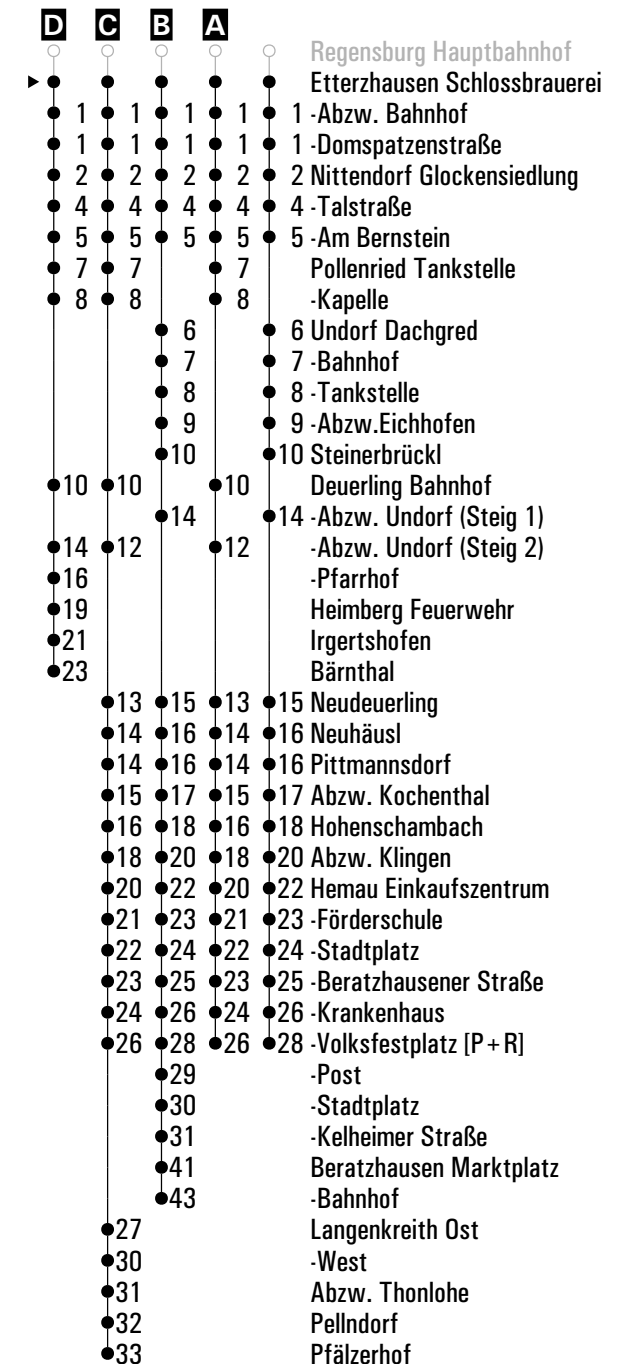

Montag - Freitag	Samstag	Sonn-/Feiertag
05	59^s		
06			
07	09		
08	09	09	
09	09	09	57
10	09	09	
11	09	09	57
12	09 39^A	09	
13	09 42^D_s	09	57
14	09	09	
15	09 39	09	57
16	09 39^A	09	
17	09 39^C	09	57
18	09 39^A	09	
19	09 39	09	57
20	09 39	39	
21			
22			
23	09	09	
00	39^{FR}	39	
01	59^{B FR}_{N28}	59^B_{N28}	

Gültig ab 10.12.2023

A-D = Fahrwege   **N28** = RVV Nachtbus N28   **s** = nur an Schultagen   **FR** = nur freitags

Fahrwege mit Fahrzeit in Minuten