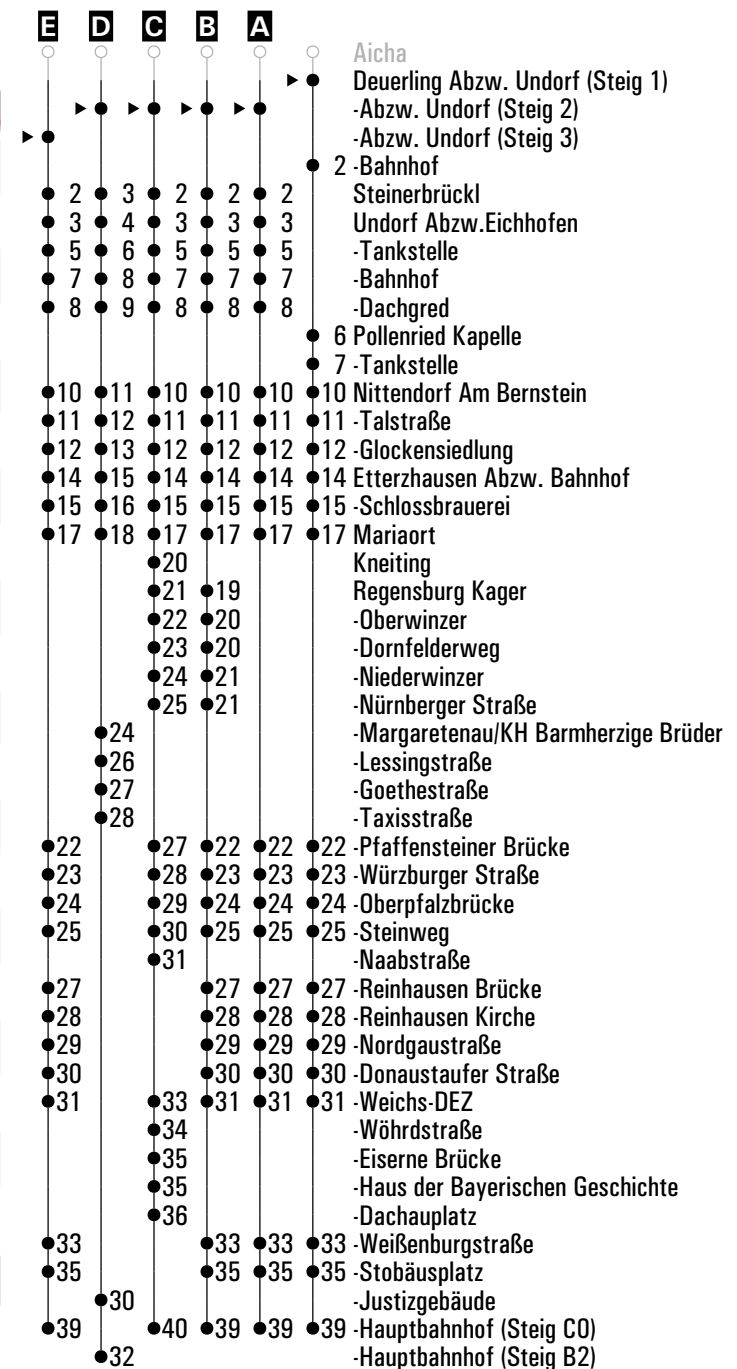

Montag - Freitag					Samstag	Sonn-/Feiertag
05	59^A₂						
06	18	23^D₂	47^S	52^E₃	55^A₂	56^A₂	
07	08	26^A₂	56^A₂			56^A₂	
08	26	56^A₂				56^A₂	45^C₂
09	26	56^A₂					
10	56^A₂					05^A₂	45^C₂
11	56^A₂					56^A₂	
12	56^A₂					56^A₂	45^C₂
13	56^A₂					56^A₂	
14	56^A₂					56^A₂	45^C₂
15	56^A₂					56^A₂	
16	56^A₂					56^A₂	45^C₂
17	56^A₂					56^A₂	
18	56^A₂					56^A₂	45^C₂
19	26^A₂					56^A₂	
20							
21	56^B₂					56^B₂	
22							
23							
00	26^B₂ FRIN28					26^B₂ N28	

Am 24.12. und 31.12. Verkehr wie an Samstagen falls diese Tage nicht auf einen Sonntag fallen. Gültig ab 10.12.2023
Einschränkungen hierzu entnehmen Sie bitte der Tagespresse oder unter www.rvv.de

A - E = Fahrwege   **3** = Abfahrt an Steig 3   **s** = nur an Schultagen   **FR** = nur freitags
2 = Abfahrt an Steig 2   **N28** = RVV Nachtbus N28

Fahrwege mit Fahrzeit in Minuten