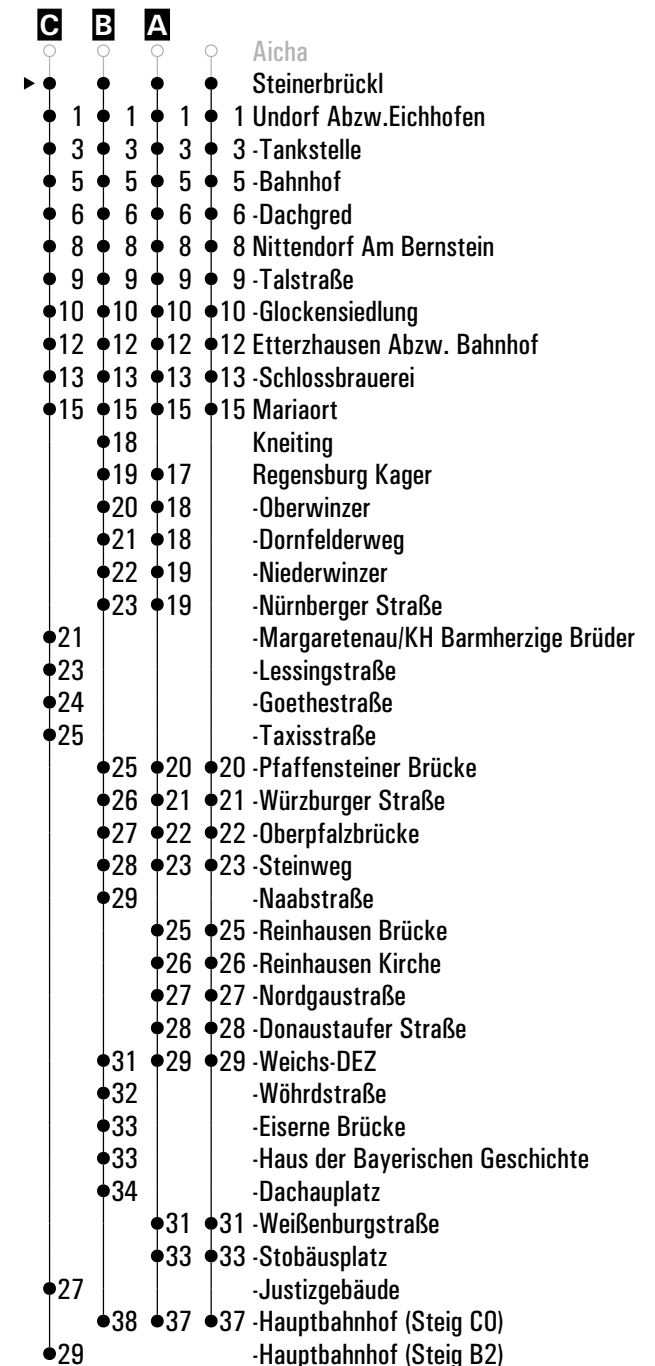

Montag - Freitag			Samstag		Sonn-/Feiertag		
06	01	26^C	54^S	57	58			
07	28	58			58			
08	58				58		47^B	
09	58							
10	58				07	58	47^B	
11	58				58			
12	58				58		47^B	
13	58				58			
14	58				58		47^B	
15	58				58			
16	58				58		47^B	
17	58				58			
18	58				58		47^B	
19	28				58			
20								
21	58^A				58^A			
22								
23								
00	28^{A|FR} N28				28^A N28			

Am 24.12. und 31.12. Verkehr wie an Samstagen falls diese Tage nicht auf einen Sonntag fallen.
Einschränkungen hierzu entnehmen Sie bitte der Tagespresse oder unter www.rvv.de

Gültig ab 10.12.2023

A - C = Fahrwege   **N28** = RVV Nachtbus N28   **S** = nur an Schultagen   **FR** = nur freitags

Fahrwege mit Fahrzeit in Minuten