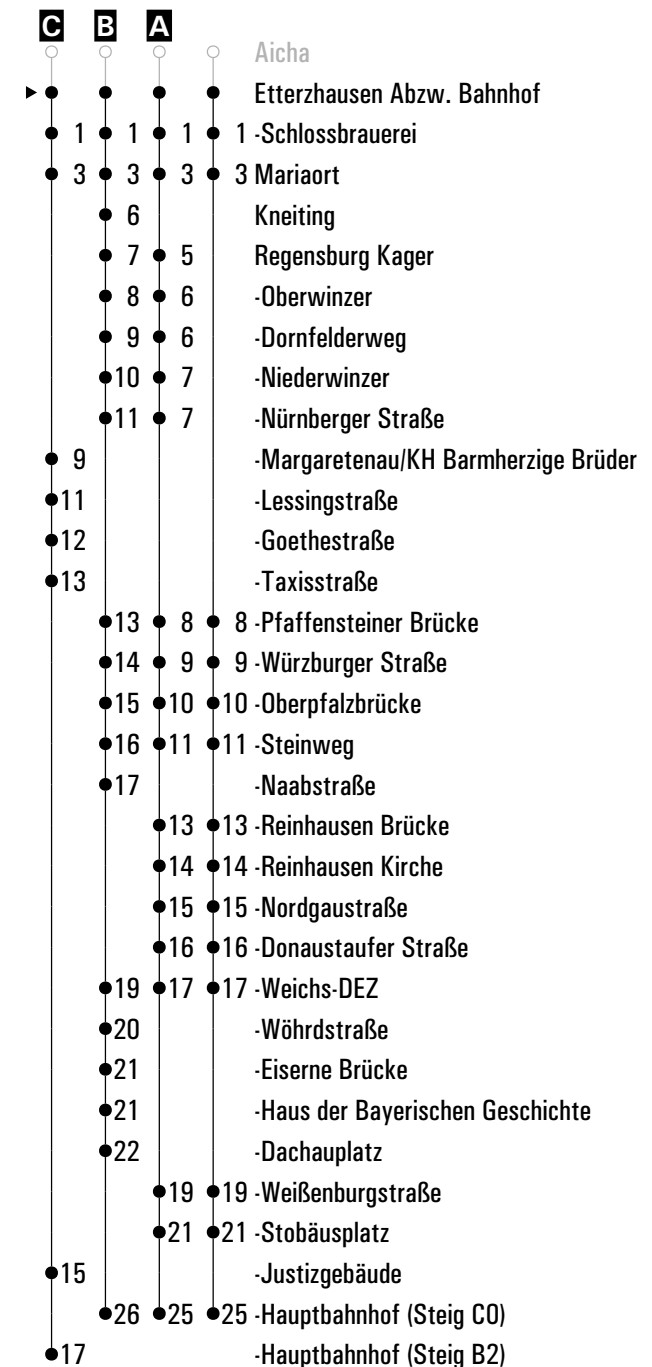

Montag - Freitag						Samstag	Sonn-/Feiertag
06	10	32	38^C					
07	01^S	06^S	09	14^S	22	40	10	
08	10	40					10	59^B
09	10	40					10	
10	10						19	59^B
11	10						10	
12	10						10	59^B
13	10						10	
14	10						10	59^B
15	10						10	
16	10						10	59^B
17	10						10	
18	10						10	59^B
19	10	40					10	
20							10	
21								
22	10^A						10^A	
23								
00	40^{A|FR N28}						40^{A N28}	

Am 24.12. und 31.12. Verkehr wie an Samstagen falls diese Tage nicht auf einen Sonntag fallen.
Einschränkungen hierzu entnehmen Sie bitte der Tagespresse oder unter www.rvv.de

Gültig ab 10.12.2023

A - C = Fahrwege   **N28** = RVV Nachtbus N28   **S** = nur an Schultagen   **FR** = nur freitags

Fahrwege mit Fahrzeit in Minuten