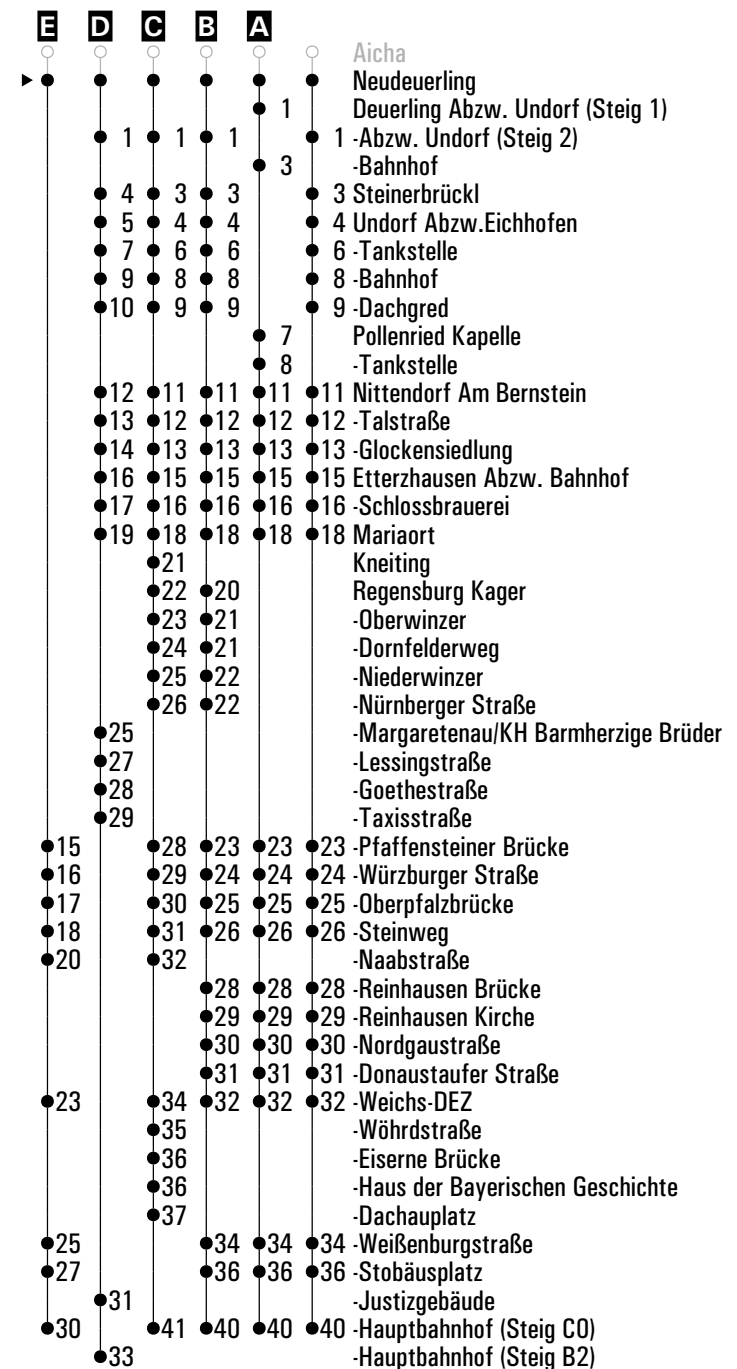

Montag - Freitag					Samstag	Sonn-/Feiertag
05	58						
06	17^A	22^D	45^E S28	46^A S	54	55	
07	07^A	25	55			55	
08	25^A	55				55	44^C
09	25^A	55					
10	55					55	44^C
11	55					55	
12	55					55	44^C
13	55					55	
14	55					55	44^C
15	55					55	
16	55					55	44^C
17	55					55	
18	55					55	44^C
19	25					55	
20							
21	55^B					55^B	
22							
23							
00	25^{B,FR} N28					25^B N28	

Fahrwege mit Fahrzeit in Minuten

Am 24.12. und 31.12. Verkehr wie an Samstagen falls diese Tage nicht auf einen Sonntag fallen. Gültig ab 10.12.2023
Einschränkungen hierzu entnehmen Sie bitte der Tagespresse oder unter www.rvv.de

A - E = Fahrwege **N28** = RVV Nachtbus N28 **S28** = Schnellbus **S** = nur an Schultagen **FR** = nur freitags