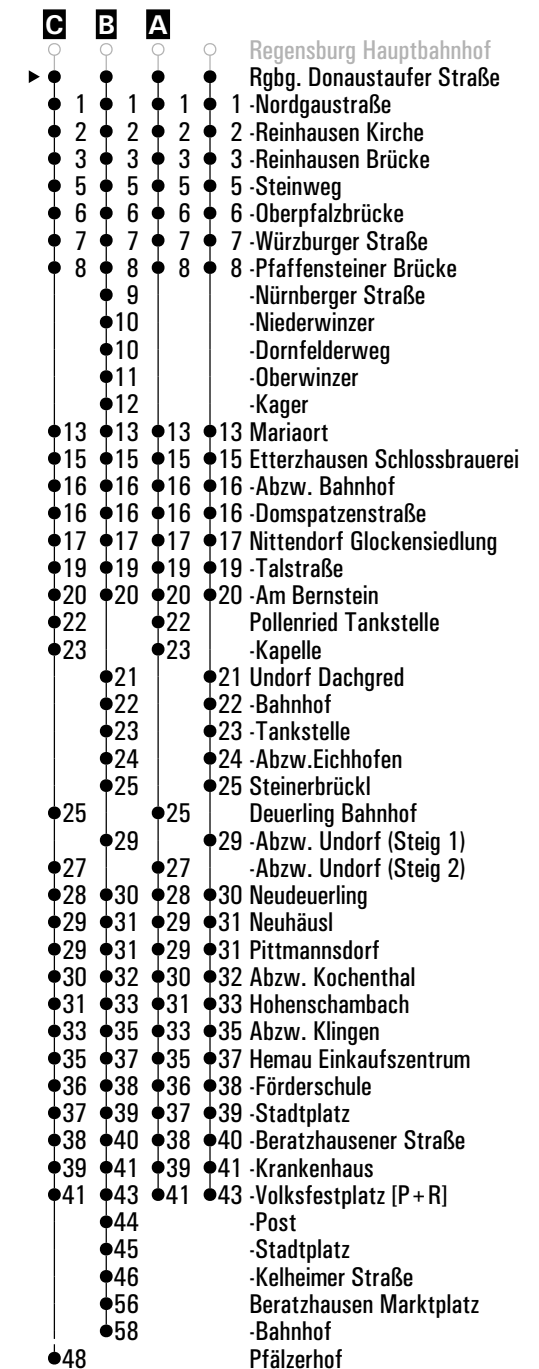

Montag - Freitag						Samstag					
05	44^S											
06	54											
07	54						54					
08	54						54					
09	54						54					
10	54						54					
11	54						54					
12	24^A	54					54					
13	54						54					
14	54						54					
15	24	54					54					
16	24^A	54					54					
17	24^C	54					54					
18	24^A	54					54					
19	24	54										
20	24						24					
21												
22	54						54					
23												
00	24^{FR}						24					
01	44^{B/FR} N28						44^B N23					

Fahrwege mit Fahrzeit in Minuten

Gültig ab 10.12.2023

A-C = Fahrwege   **N28** = RVV Nachtbus N28   **S** = nur an Schultagen   **FR** = nur freitags