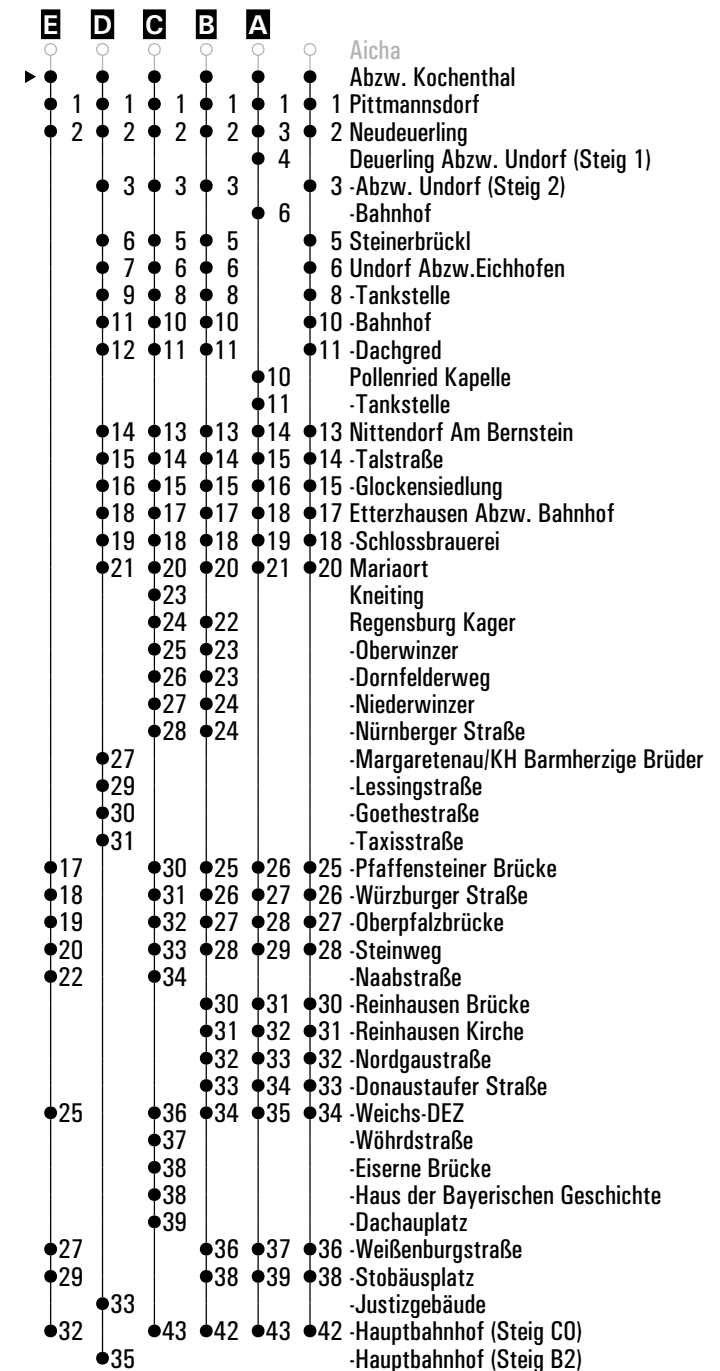

Montag - Freitag					Samstag			Sonn-/Feiertag		
05	55										
06	14^A	20^D	43^E S28	44^A S	52	53					
07	04^A	23	53			53					
08	23^A	53				53			42^C		
09	23^A	53									
10	53					53			42^C		
11	53					53					
12	53					53			42^C		
13	53					53					
14	53					53			42^C		
15	53					53					
16	53					53			42^C		
17	53					53					
18	53					53			42^C		
19	23					53					
20											
21	53^B					53^B					
22											
23											
00	23^B FR N28					23^B N28					

Fahrwege mit Fahrzeit in Minuten

Am 24.12. und 31.12. Verkehr wie an Samstagen falls diese Tage nicht auf einen Sonntag fallen. Gültig ab 10.12.2023
Einschränkungen hierzu entnehmen Sie bitte der Tagespresse oder unter www.rvv.de

A - E = Fahrwege **N28** = RVV Nachtbus N28 **S28** = Schnellbus **S** = nur an Schultagen **FR** = nur freitags