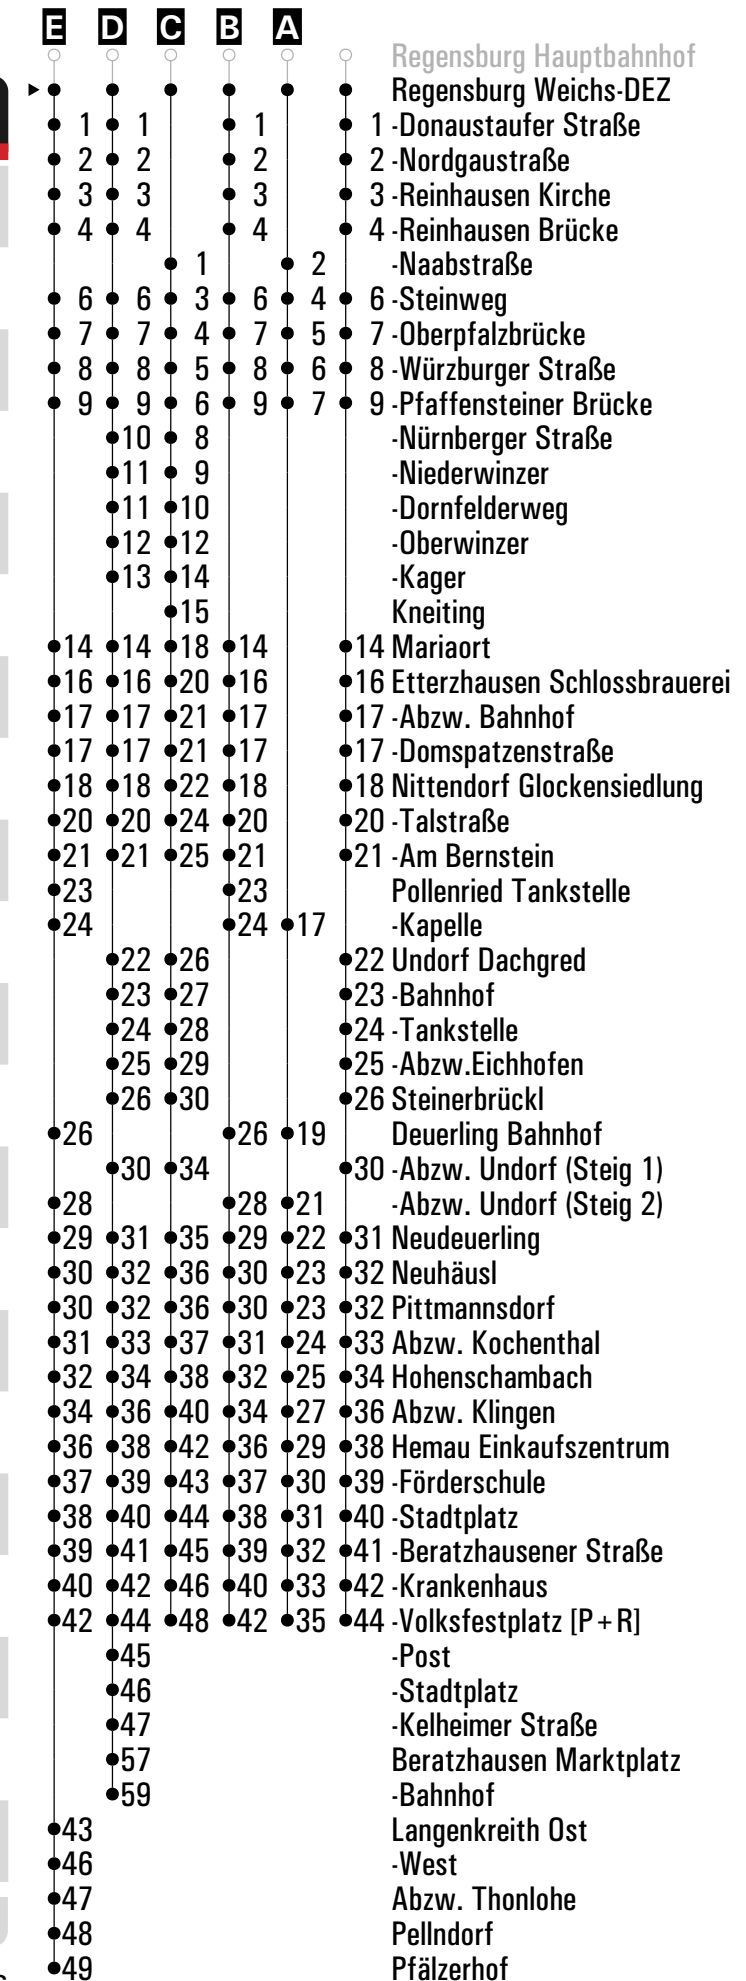

Gültig ab 10.12.2023

**A - D** = Fahrwege    **S28** = Schnellbus    **nSF** = nicht in den Sommerferien    **S** = nur an Schultagen    **FR** = nur freitags  
**N28** = RVV Nachtbus N28

	Montag - Freitag	Samstag	Sonn-/Feiertag	
05	43 <sup>s</sup>			
06	53			
07	53	53		
08	53	53		
09	53	53	37 <sup>C</sup>	
10	53	53		
11	53	53	37 <sup>C</sup>	
12	23 <sup>B</sup>	53		
13	28 <sup>A S28 s</sup>	53	37 <sup>C</sup>	
14	23 <sup>A S28 nSF</sup>	53		
15	23	38 <sup>A S28 nSF</sup>	53	37 <sup>C</sup>
16	23 <sup>B</sup>	38 <sup>A S28 nSF</sup>	53	
17	23 <sup>E</sup>	38 <sup>A S28 nSF</sup>	53	37 <sup>C</sup>
18	23 <sup>B</sup>	53	53	
19	23	53		37 <sup>C</sup>
20	23		23	
21				
22	53		53	
23				
00	23 <sup>FR</sup>		23	
01	43 <sup>D FR N28</sup>		43 <sup>D N28</sup>	