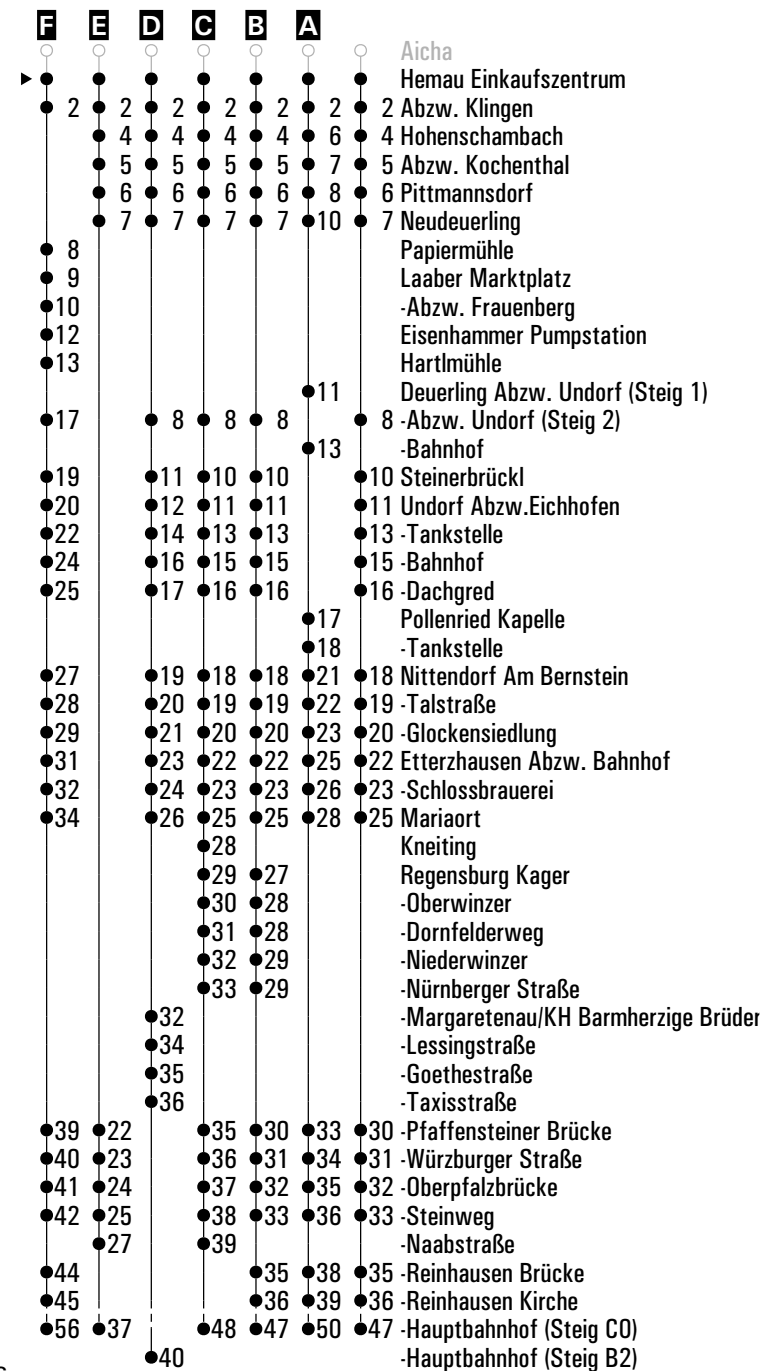

Montag - Freitag						Samstag	Sonn-/Feiertag
05	48							
06	07^A	15^D	38^E_{S28}	39^A_S	47	57^A	48	
07	18	48					48	
08	18^A	48					37^C	
09	18^A	48					48^F	
10	48						37^C	
11	48						48	
12	48						37^C	
13	48						48	
14	48						37^C	
15	48						48	
16	48						37^C	
17	48						48	
18	48						37^C	
19	18						48	
20								
21	48^B						48^B	
22								
23								
00	18^B_{FR} N28						18^B_{N28}	
01								

Am 24.12. und 31.12. Verkehr wie an Samstagen falls diese Tage nicht auf einen Sonntag fallen. Gültig ab 10.12.2023
Einschränkungen hierzu entnehmen Sie bitte der Tagespresse oder unter www.rvv.de

A - F = Fahrwege **N28** = RVV Nachtbus N28 **S28** = Schnellbus **s** = nur an Schultagen **FR** = nur freitags

Fahrwege mit Fahrzeit in Minuten