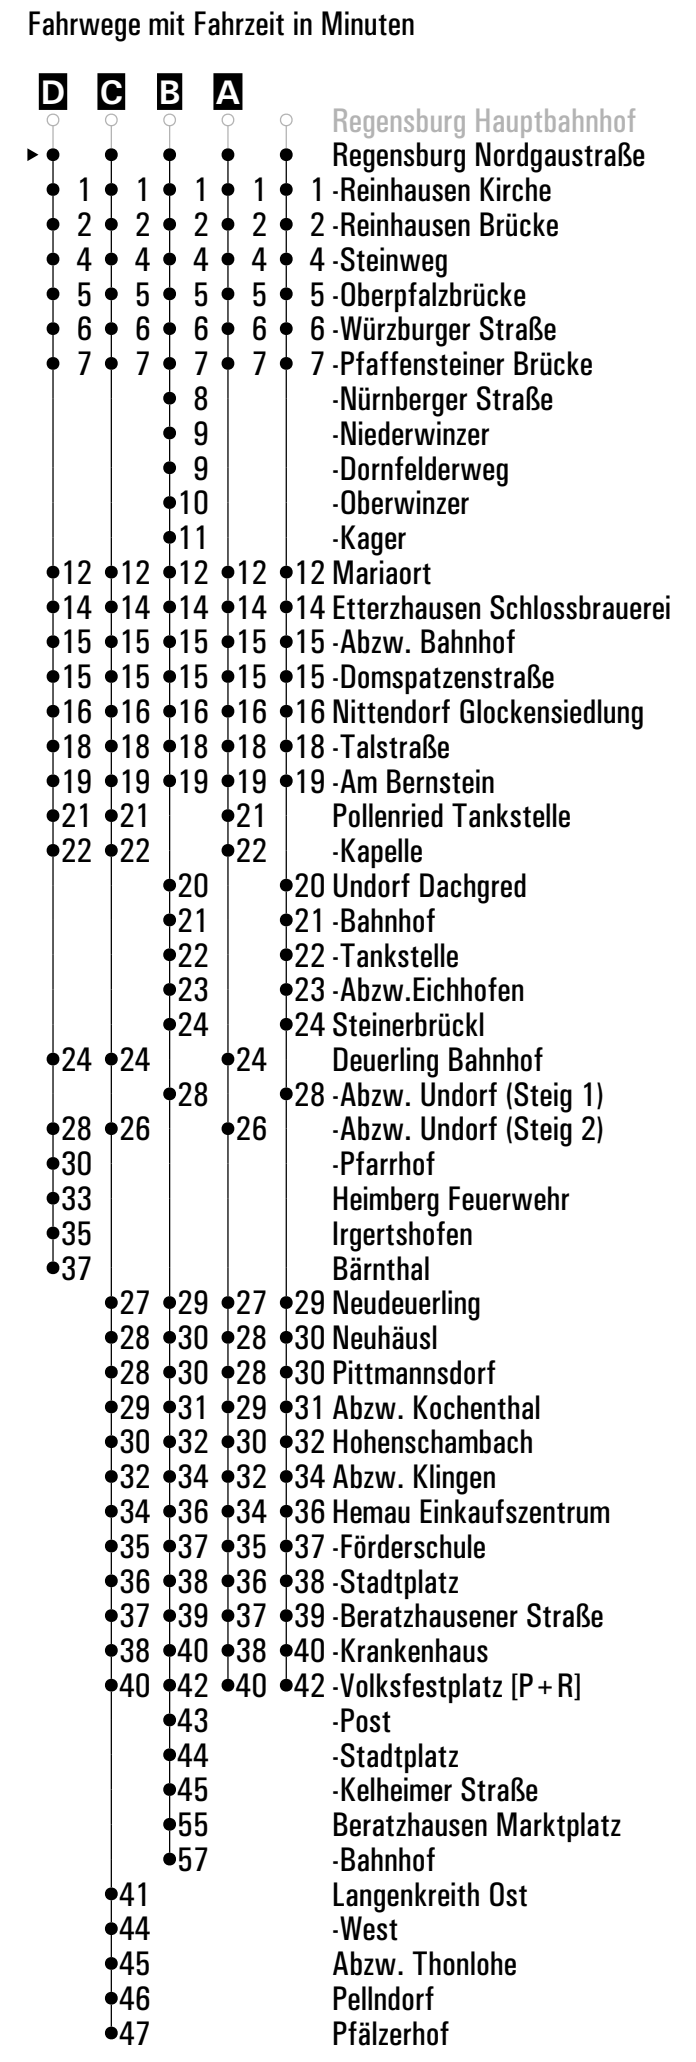

RVV 28 ^H Regensburg Nordgastraße Steig 4 ▶ Hemau Volksfestplatz [P+R]

	Montag - Freitag					Samstag				
05	45^S									
06	55									
07	55					55				
08	55					55				
09	55					55				
10	55					55				
11	55					55				
12	25^A	55				55				
13	28^D_S	55				55				
14	55					55				
15	25	55				55				
16	25^A	55				55				
17	25^C	55				55				
18	25^A	55				55				
19	25	55								
20	25					25				
21										
22	55					55				
23										
00	25^{FR}					25				
01	45^{BFR}_{N28}					45^B_{N28}				

Gültig ab 10.12.2023

A - D = Fahrwege   **N28** = RVV Nachtbus N28   **S** = nur an Schultagen   **FR** = nur freitags