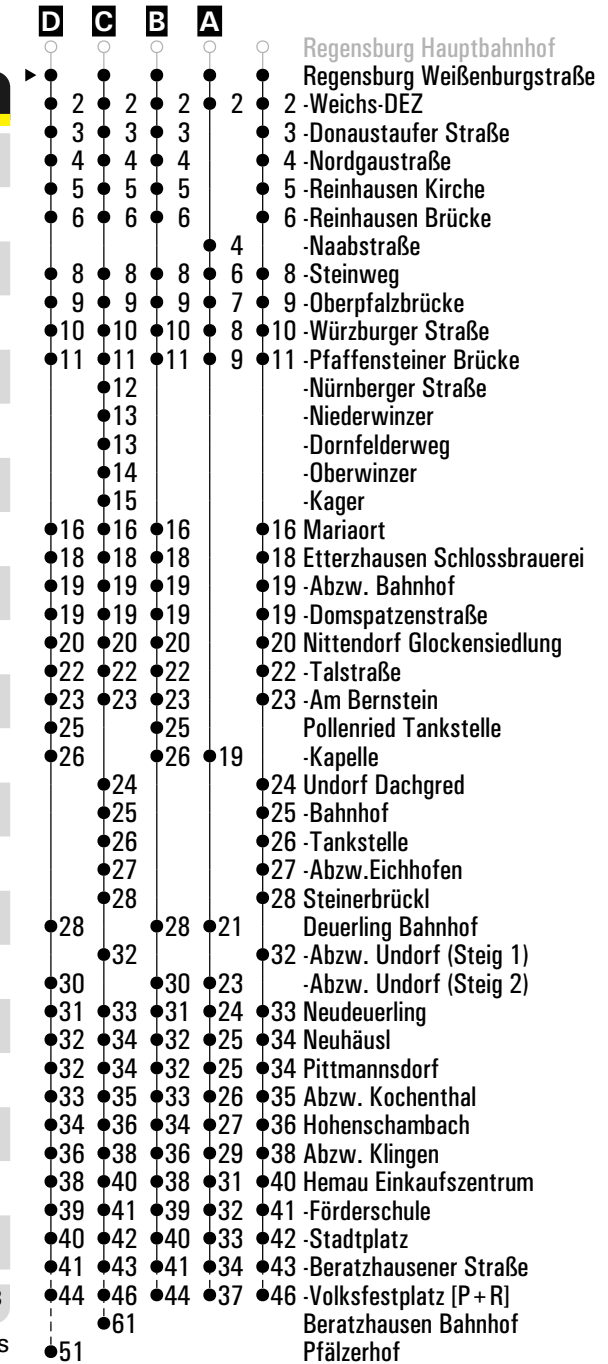

Montag - Freitag				Samstag			
05	41^S							
06	51							
07	51				51			
08	51				51			
09	51				51			
10	51				51			
11	51				51			
12	21^B	51			51			
13	26^{A S28} _S	51			51			
14	21^{A S28} _{nSF}	51			51			
15	21	36^{A S28} _{nSF}	51		51			
16	21^B	36^{A S28} _{nSF}	51		51			
17	21^D	36^{A S28} _{nSF}	51		51			
18	21^B	51			51			
19	21	51						
20	21				21			
21								
22	51				51			
23								
00	21^{FR}				21			
01	41^{C FR} _{N28}				41^C _{N28}			

Gültig ab 10.12.2023

A - D = Fahrwege   **S28** = Schnellbus   **nSF** = nicht in den Sommerferien   **S** = nur an Schultagen   **FR** = nur freitags
N28 = RVV Nachtbus N28