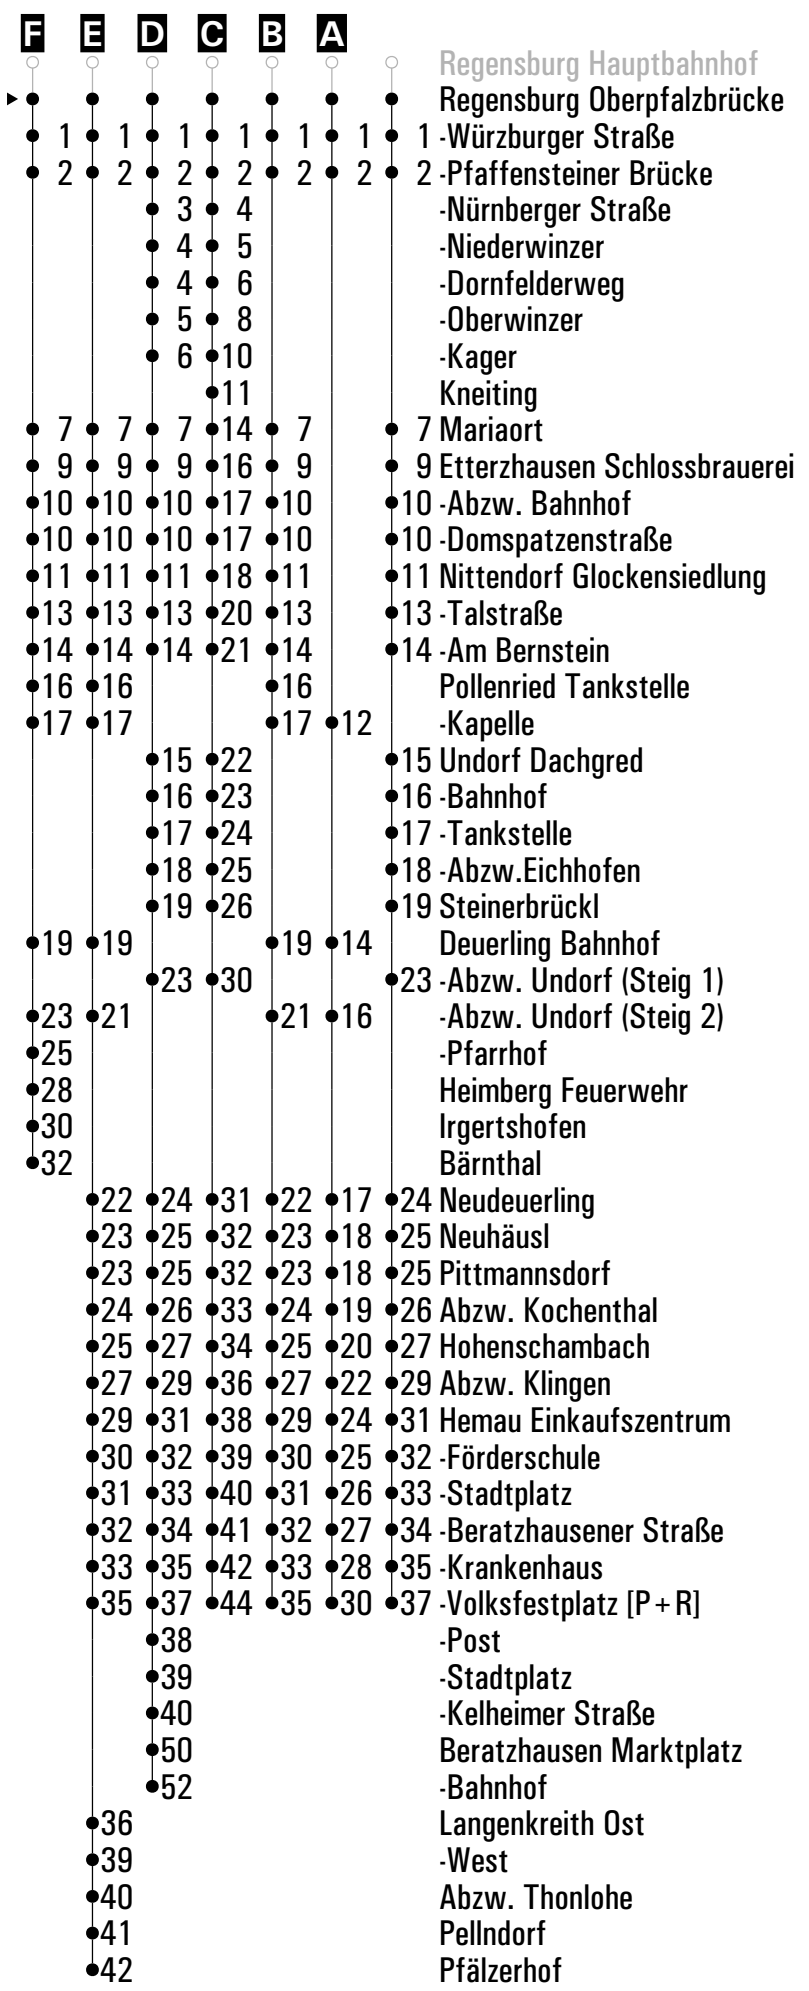

RVV 28 ^H Regensburg Oberpfalzbrücke ▶ Hemau Volksfestplatz [P+R]

	Montag - Freitag	Samstag	Sonn-/Feiertag		
05	50^s				
06					
07	00				
08	00	00			
09	00	00	41^C		
10	00	00			
11	00	00	41^C		
12	00	30^B	00		
13	00	33^{A/S28}_s	33^F_s	00	41^C
14	00	28^{A/S28}_{nSF}		00	
15	00	30	43^{A/S28}_{nSF}	00	41^C
16	00	30^B	43^{A/S28}_{nSF}	00	
17	00	30^E	43^{A/S28}_{nSF}	00	41^C
18	00	30^B		00	
19	00	30		00	41^C
20	00	30		30	
21					
22					
23	00			00	
00	30^{FR}			30	
01	50^{D/FR}_{N28}			50^D_{N28}	

Fahrwege mit Fahrzeit in Minuten

Gültig ab 10.12.2023

A - F = Fahrwege **N28** = RVV Nachtbus N28 **S28** = Schnellbus **nSF** = nicht in den Sommerferien **s** = nur an Schultagen **FR** = nur freitags