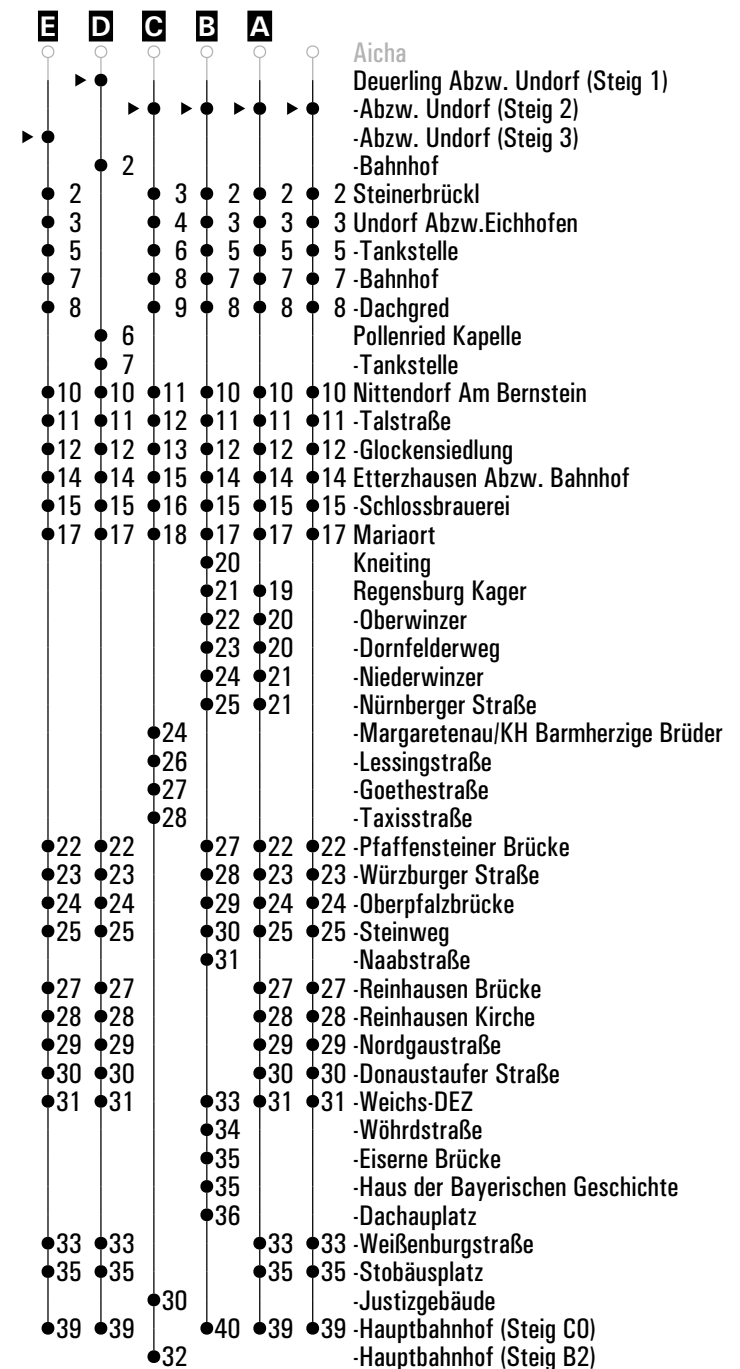

Montag - Freitag					Samstag	Sonn-/Feiertag
05	59						
06	18^D 1^D 1	23^C	47^D S 1	52^E S 3	55	56	
07	08^D 1^D 1	26	56			56	
08	26^D 1^D 1	56				56	45^B
09	26^D 1	56					
10	56					05	56
11	56					56	
12	56					56	45^B
13	56					56	
14	56					56	45^B
15	56					56	
16	56					56	45^B
17	56					56	
18	56					56	45^B
19	26					56	
20							
21	56^A					56^A	
22							
23							
00	26^A FR N28					26^A N28	

Am 24.12. und 31.12. Verkehr wie an Samstagen falls diese Tage nicht auf einen Sonntag fallen.
Einschränkungen hierzu entnehmen Sie bitte der Tagespresse oder unter www.rvv.de

Gültig ab 10.12.2023

A - E = Fahrwege   **3** = Abfahrt an Steig 3   **S** = nur an Schultagen   **FR** = nur freitags
1 = Abfahrt an Steig 1   **N28** = RVV Nachtbus N28

Fahrwege mit Fahrzeit in Minuten