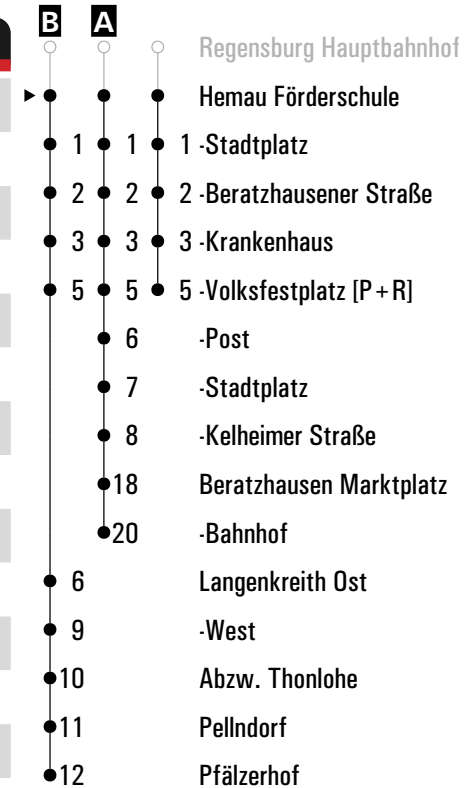

Fahrwege mit Fahrzeit in Minuten

	Montag - Freitag				Samstag				Sonn-/Feiertag				
06	22^S												
07	32												
08	32				32								
09	32				32								
10	32				32				20				
11	32				32								
12	32				32				20				
13	00	32	58^{S28}_S		32								
14	32	53^{S28}_{nSF}			32				20				
15	32				32								
16	02	08^{S28}_{nSF}	32	35	32				20				
17	00	08^{S28}_{nSF}	32	35	32								
18	00^B	08^{S28}_{nSF}	32	35	32				20				
19	00	32			32								
20	02	32							20				
21	02				02								
22													
23	32				32								
00													
01	02^{FR}				02								
02	22^{A/FR}_{N28}				22^A_{N28}								

Gültig ab 10.12.2023

A - B = Fahrwege   **S28** = Schnellbus   **nSF** = nicht in den Sommerferien   **S** = nur an Schultagen   **FR** = nur freitags

N28 = RVV Nachtbus N28