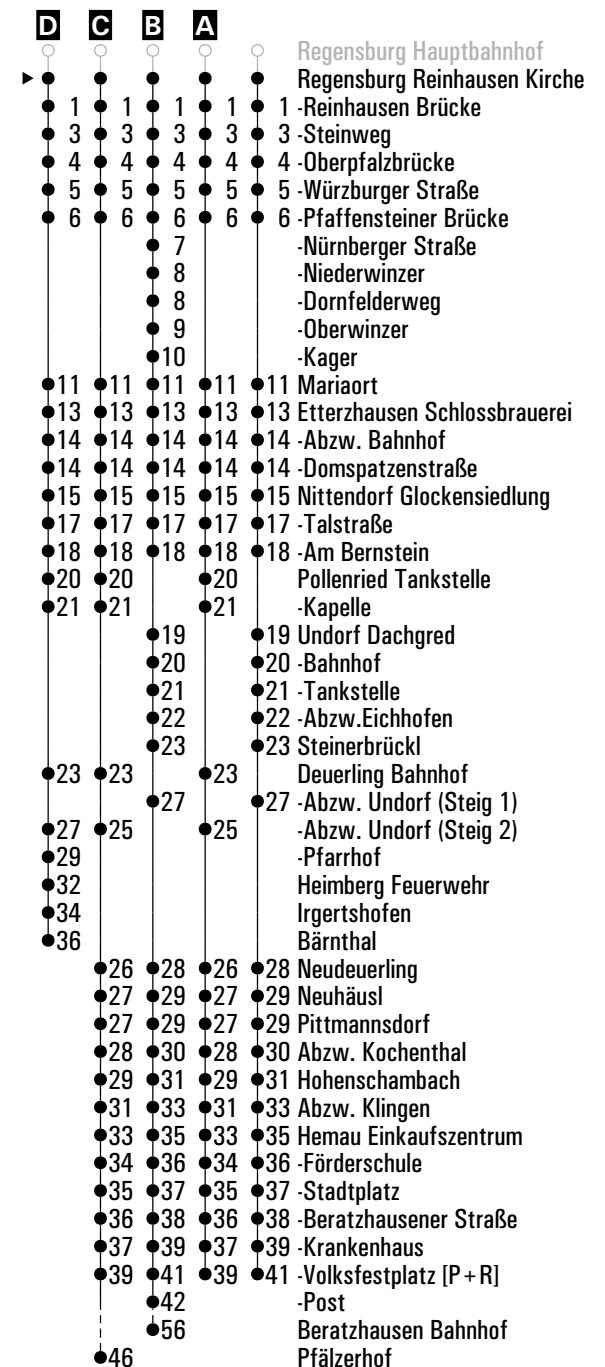

Gültig ab 10.12.2023

**A - D** = Fahrwege      **N28** = RVV Nachtbus N28      **S** = nur an Schultagen      **FR** = nur freitags

	Montag - Freitag					Samstag				
05	46 <sup>S</sup>									
06	56									
07	56					56				
08	56					56				
09	56					56				
10	56					56				
11	56					56				
12	26 <sup>A</sup>	56				56				
13	29 <sup>D</sup> <sub>S</sub>	56				56				
14	56					56				
15	26	56				56				
16	26 <sup>A</sup>	56				56				
17	26 <sup>C</sup>	56				56				
18	26 <sup>A</sup>	56				56				
19	26	56								
20	26					26				
21										
22	56					56				
23										
00	26 <sup>FR</sup>					26				
01	46 <sup>B</sup> <sub>FR</sub> N28					46 <sup>B</sup> <sub>N28</sub>				