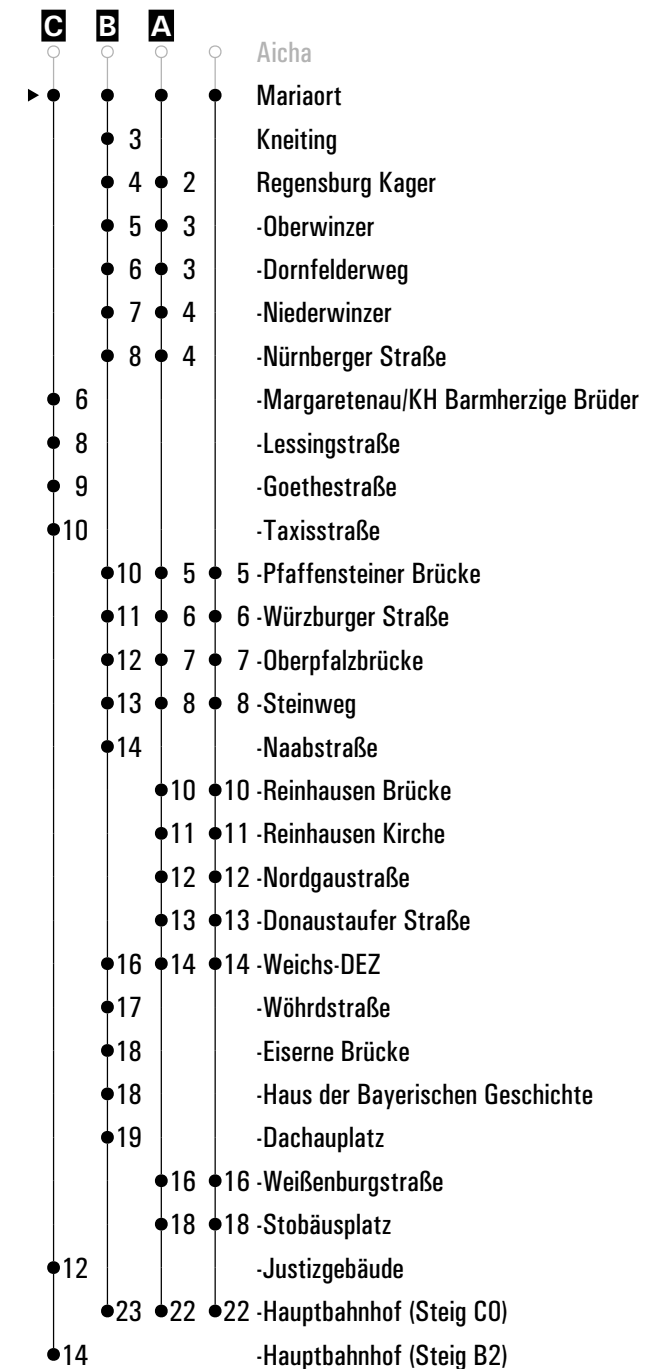

Montag - Freitag						Samstag	Sonn-/Feiertag	
06	13	35	41^C						
07	04^S	09^S	12	18^S	25	43	13		
08	13	43					13		
09	13	43					13		02^B
10	13						22		
11	13						13		02^B
12	13						13		
13	13						13		02^B
14	13						13		
15	13						13		02^B
16	13						13		
17	13						13		02^B
18	13						13		
19	13	43					13		02^B
20							13		
21									
22	13^A						13^A		
23									
00	43^{A|FR}_{N28}						43^A_{N28}		

Fahrwege mit Fahrzeit in Minuten

Am 24.12. und 31.12. Verkehr wie an Samstagen falls diese Tage nicht auf einen Sonntag fallen.
Einschränkungen hierzu entnehmen Sie bitte der Tagespresse oder unter www.rvv.de

Gültig ab 10.12.2023

A - C = Fahrwege   **N28** = RVV Nachtbus N28   **S** = nur an Schultagen   **FR** = nur freitags