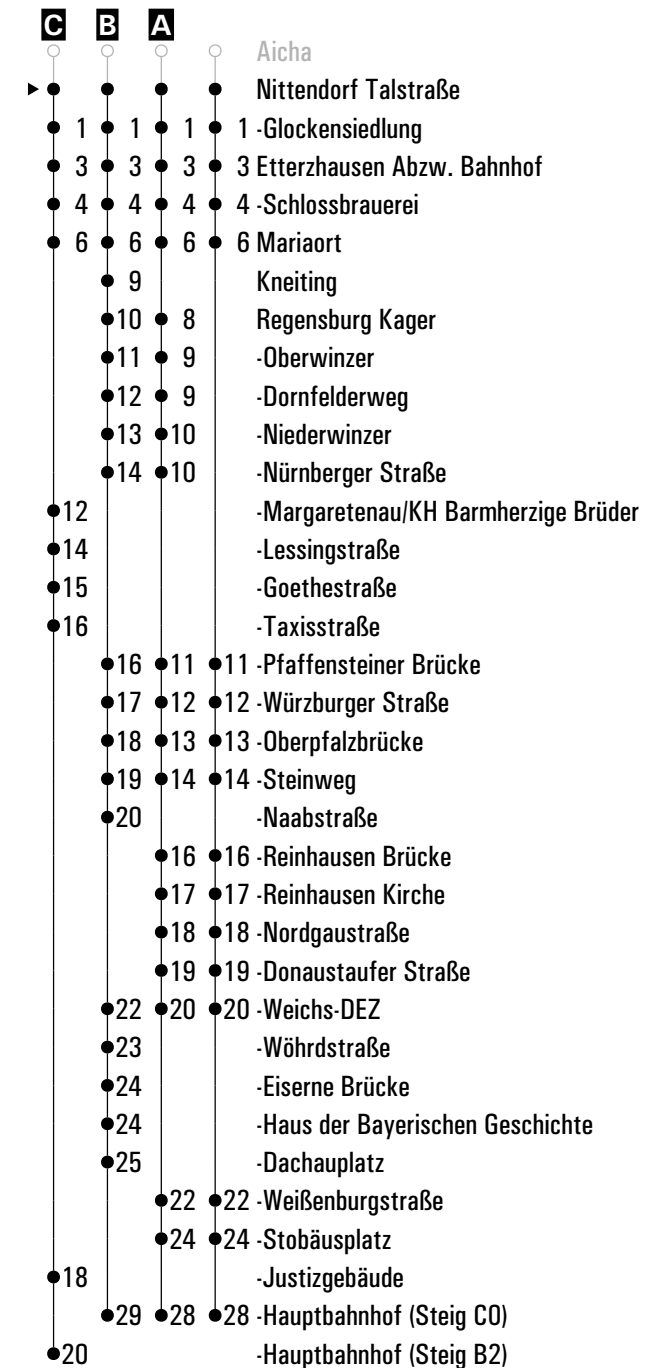

Montag - Freitag					Samstag			Sonn-/Feiertag	
06	07	29	35^C	58^S						
07	03^S	06	11^S	19	37	07				
08	07	37				07			56^B	
09	07	37				07				
10	07					16			56^B	
11	07					07				
12	07					07			56^B	
13	07					07				
14	07					07			56^B	
15	07					07				
16	07					07			56^B	
17	07					07				
18	07					07			56^B	
19	07	37				07				
20						07				
21										
22	07^A					07^A				
23										
00	37^{A|FR} N28					37^A N28				

Am 24.12. und 31.12. Verkehr wie an Samstagen falls diese Tage nicht auf einen Sonntag fallen.
Einschränkungen hierzu entnehmen Sie bitte der Tagespresse oder unter www.rvv.de

Gültig ab 10.12.2023

A - C = Fahrwege   **N28** = RVV Nachtbus N28   **S** = nur an Schultagen   **FR** = nur freitags

Fahrwege mit Fahrzeit in Minuten