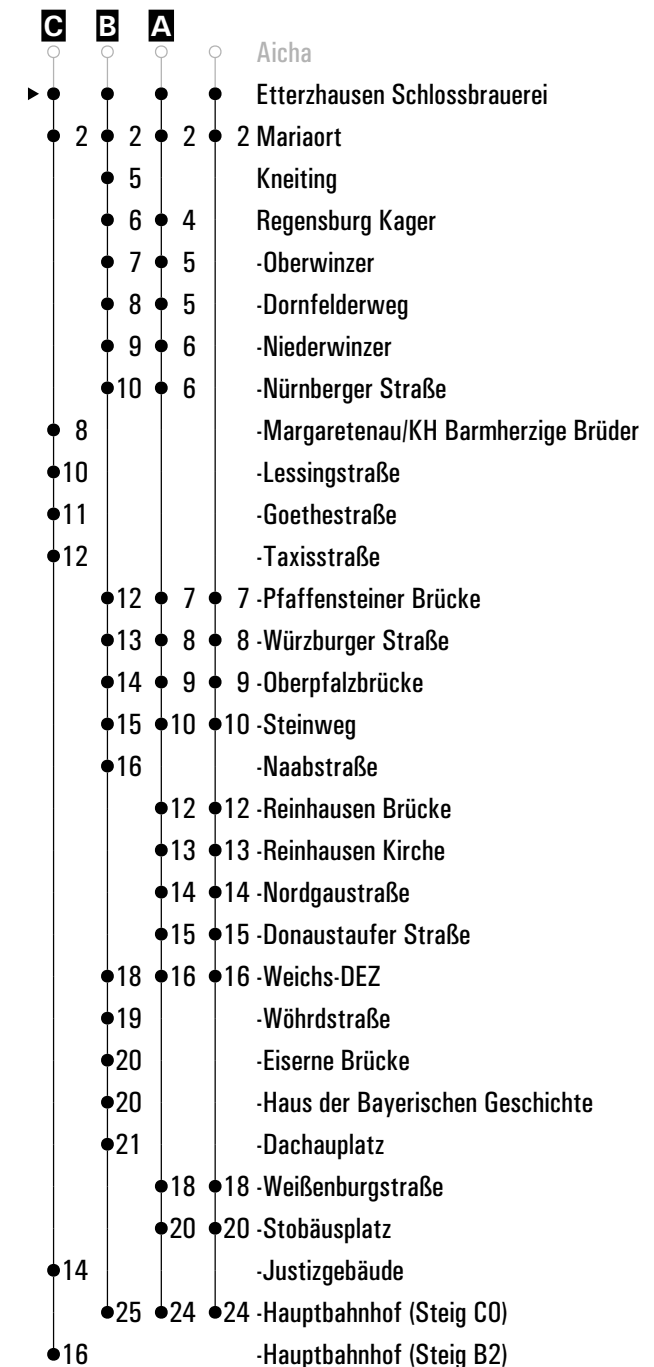

Montag - Freitag						Samstag	Sonn-/Feiertag
06	11	33	39^C					
07	02^S	07^S	10	15^S	23	41	11	
08	11	41					11	
09	11	41					11	00^B
10	11						20	
11	11						11	00^B
12	11						11	
13	11						11	00^B
14	11						11	
15	11						11	00^B
16	11						11	
17	11						11	00^B
18	11						11	
19	11	41					11	00^B
20							11	
21								
22	11^A						11^A	
23								
00	41^{A|FR} N28						41^A N28	

Am 24.12. und 31.12. Verkehr wie an Samstagen falls diese Tage nicht auf einen Sonntag fallen.
Einschränkungen hierzu entnehmen Sie bitte der Tagespresse oder unter www.rvv.de

Gültig ab 10.12.2023

A - C = Fahrwege   **N28** = RVV Nachtbus N28   **S** = nur an Schultagen   **FR** = nur freitags

Fahrwege mit Fahrzeit in Minuten