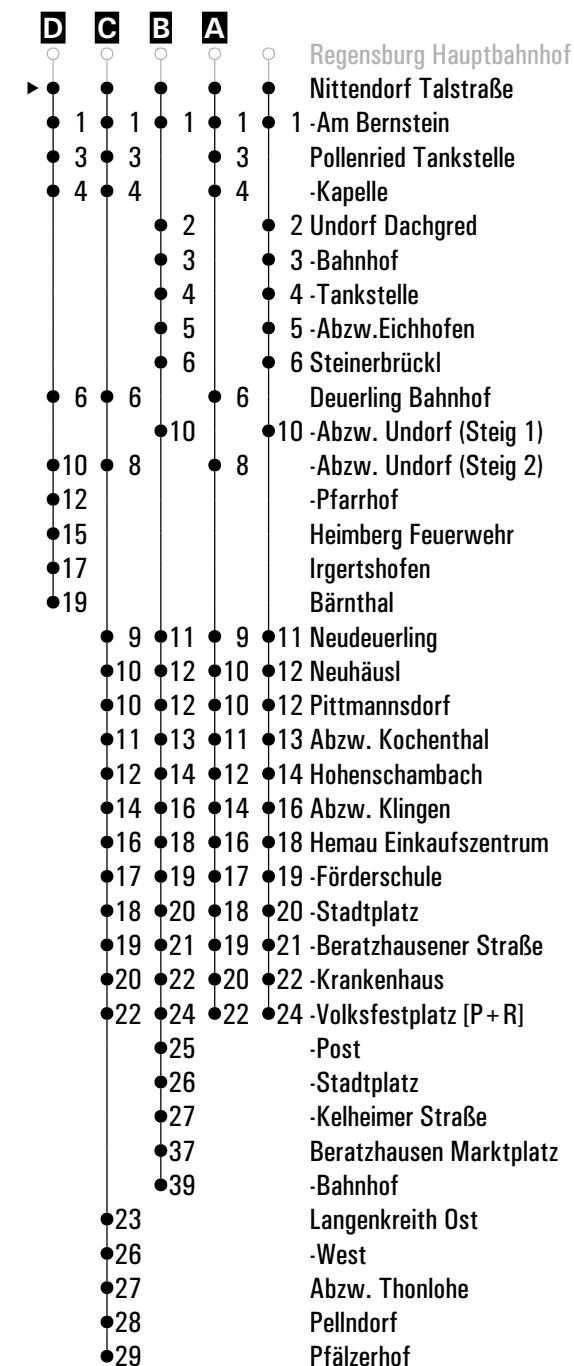

Montag - Freitag	Samstag	Sonn-/Feiertag
06	03^s		
07	13		
08	13	13	
09	13	13	
10	13	13	01
11	13	13	
12	13	43^A	01
13	13	46^D_s	
14	13	13	01
15	13	43	
16	13	43^A	01
17	13	43^C	
18	13	43^A	01
19	13	43	
20	13	43	01
21			
22			
23	13	13	
00	43^{FR}	43	
01			
02	03^B_{FR} N28	03^B_{N28}	

Fahrwege mit Fahrzeit in Minuten

Gültig ab 10.12.2023

A-D = Fahrwege   **N28** = RVV Nachtbus N28   **s** = nur an Schultagen   **FR** = nur freitags