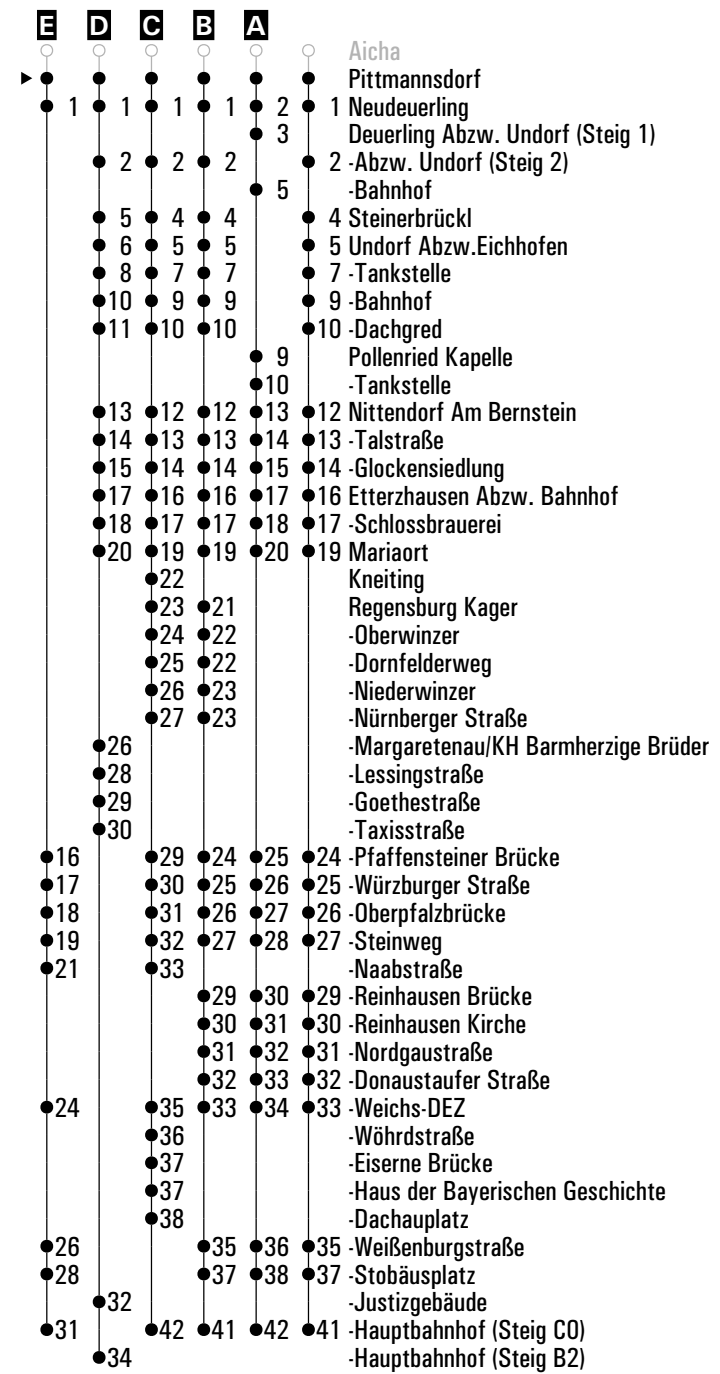

Montag - Freitag				Samstag		Sonn-/Feiertag	
05	56							
06	15^A	21^D	44^E S28	45^A S	53	54		
07	05^A	24	54			54		
08	24^A	54				54		43^C
09	24^A	54						
10	54					54		43^C
11	54					54		
12	54					54		43^C
13	54					54		
14	54					54		43^C
15	54					54		
16	54					54		43^C
17	54					54		
18	54					54		43^C
19	24					54		
20								
21	54^B					54^B		
22								
23								
00	24^B FR N28					24^B N28		

Fahrwege mit Fahrzeit in Minuten

Am 24.12. und 31.12. Verkehr wie an Samstagen falls diese Tage nicht auf einen Sonntag fallen. Gültig ab 10.12.2023
Einschränkungen hierzu entnehmen Sie bitte der Tagespresse oder unter www.rvv.de

A - E = Fahrwege **N28** = RVV Nachtbus N28 **S28** = Schnellbus **S** = nur an Schultagen **FR** = nur freitags