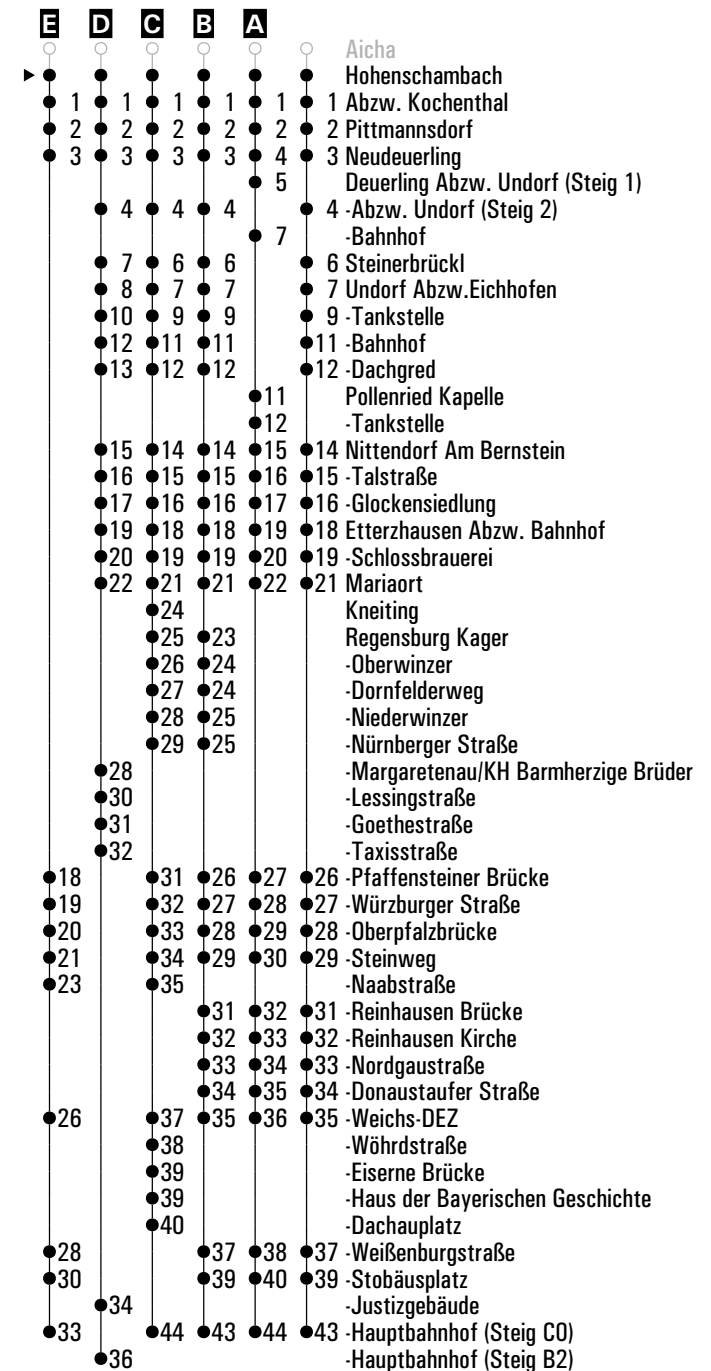

Montag - Freitag					Samstag			Sonn-/Feiertag	
05	54									
06	13^A	19^D	42^E S28	43^A S	51	52				
07	03^A	22	52			52				
08	22^A	52				52			41^C	
09	22^A	52								
10	52					52			41^C	
11	52					52				
12	52					52			41^C	
13	52					52				
14	52					52			41^C	
15	52					52				
16	52					52			41^C	
17	52					52				
18	52					52			41^C	
19	22					52				
20										
21	52^B					52^B				
22										
23										
00	22^B FR N28					22^B N28				

Am 24.12. und 31.12. Verkehr wie an Samstagen falls diese Tage nicht auf einen Sonntag fallen.
Einschränkungen hierzu entnehmen Sie bitte der Tagespresse oder unter www.rvv.de

Gültig ab 10.12.2023

A - E = Fahrwege **N28** = RVV Nachtbus N28 **S28** = Schnellbus **S** = nur an Schultagen **FR** = nur freitags

Info: RVV-Kundenzentrum, Hemauerstr. 1, 93047 Regensburg, 0941-20 49 55 55, www.rvv.de, Änderungen vorbehalten.

Fahrwege mit Fahrzeit in Minuten