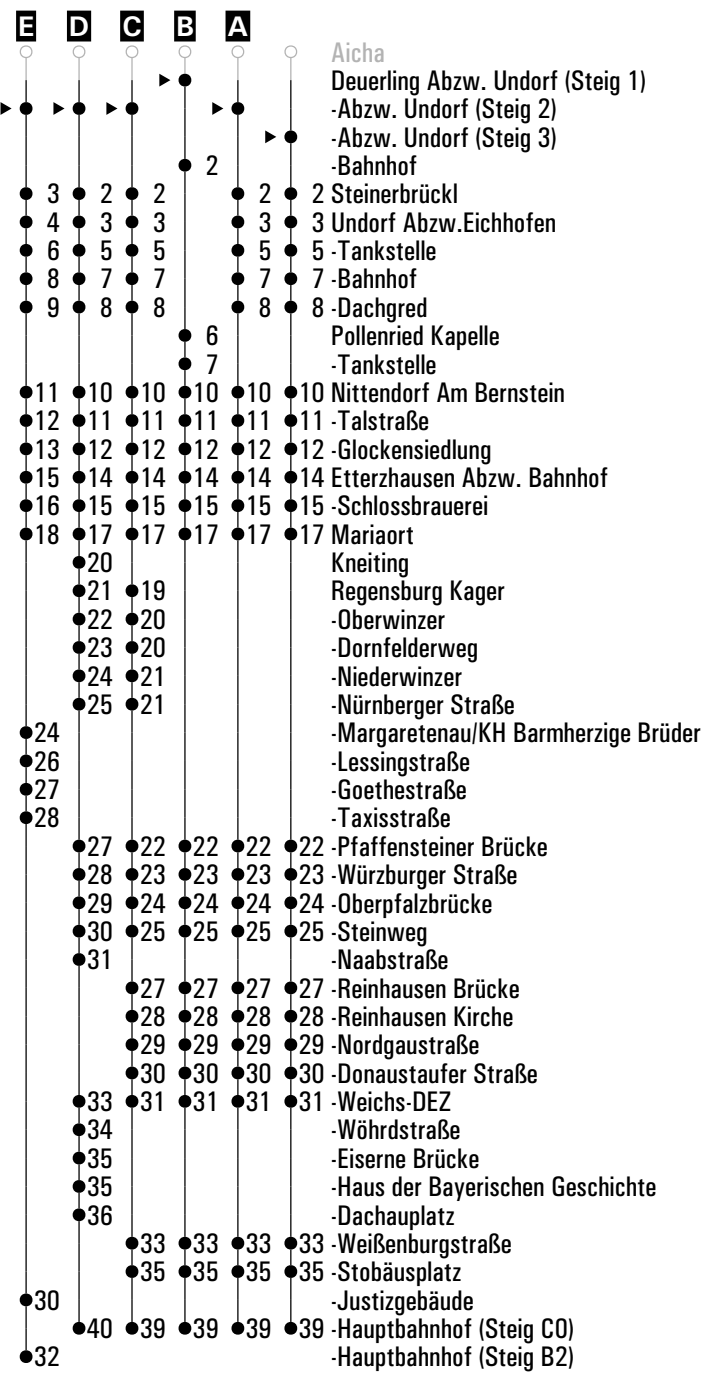

Montag - Freitag					Samstag	Sonn-/Feiertag
05	59^A₂						
06	18^B₁	23^E₂	47^B₁^S	52^S	55^A₂	56^A₂	
07	08^B₁	26^A₂	56^A₂			56^A₂	
08	26^B₁	56^A₂				56^A₂	45^D₂
09	26^B₁	56^A₂					
10	56^A₂					05^A₂	45^D₂
11	56^A₂					56^A₂	
12	56^A₂					56^A₂	45^D₂
13	56^A₂					56^A₂	
14	56^A₂					56^A₂	45^D₂
15	56^A₂					56^A₂	
16	56^A₂					56^A₂	45^D₂
17	56^A₂					56^A₂	
18	56^A₂					56^A₂	45^D₂
19	26^A₂					56^A₂	
20							
21	56^C₂					56^C₂	
22							
23							
00	26^C₂^{FR}^{N28}					26^C₂^{N28}	

Fahrwege mit Fahrzeit in Minuten

Am 24.12. und 31.12. Verkehr wie an Samstagen falls diese Tage nicht auf einen Sonntag fallen. Gültig ab 10.12.2023
Einschränkungen hierzu entnehmen Sie bitte der Tagespresse oder unter www.rvv.de

A - E = Fahrwege   **2** = Abfahrt an Steig 2   **S** = nur an Schultagen   **FR** = nur freitags
1 = Abfahrt an Steig 1   **N28** = RVV Nachtbus N28