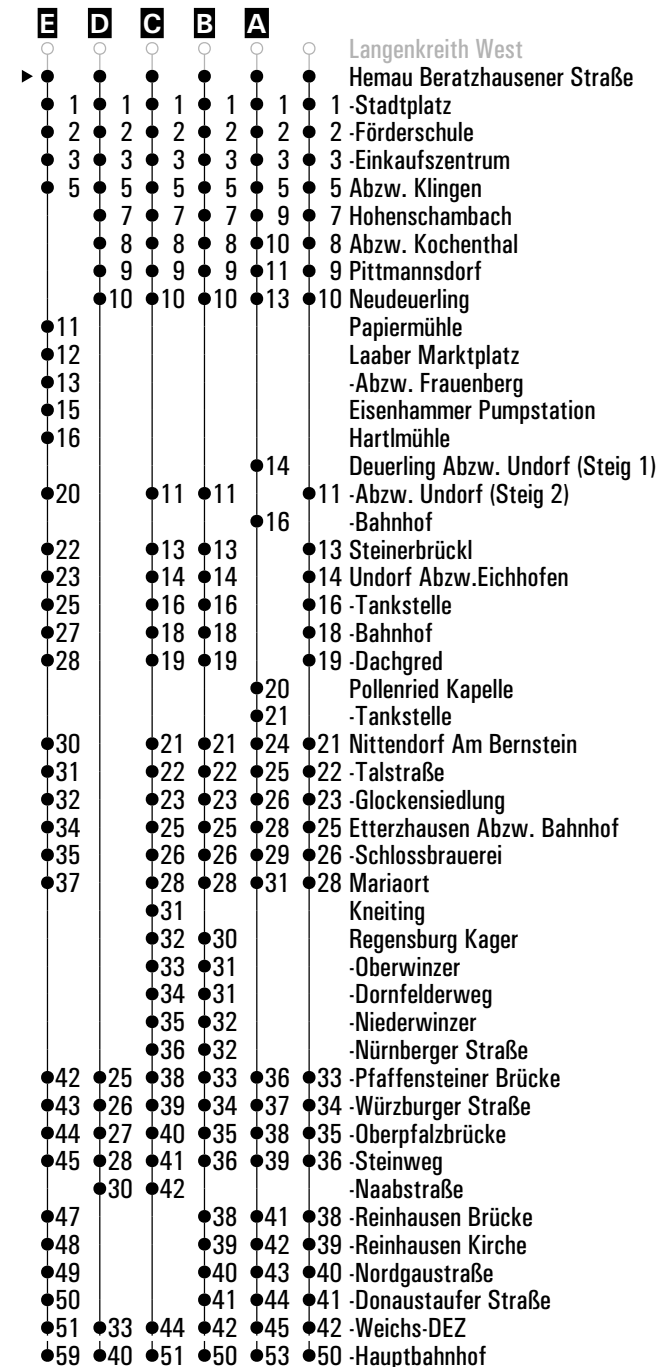

Montag - Freitag					Samstag			Sonn-/Feiertag		
05	45										
06	04^A	35^D S28	36^A S	44	54^A	45					
07	15	45				45					
08	15^A	45				45				34^C	
09	15^A	45				45^E					
10	45					45				34^C	
11	45					45					
12	45					45				34^C	
13	45					45					
14	45					45				34^C	
15	45					45					
16	45					45				34^C	
17	45					45					
18	45					45				34^C	
19	15					45					
20											
21	45^B					45^B					
22											
23											
00	15^{B/FR} N28					15^B N28					

Fahrwege mit Fahrzeit in Minuten

Am 24.12. und 31.12. Verkehr wie an Samstagen falls diese Tage nicht auf einen Sonntag fallen.
Einschränkungen hierzu entnehmen Sie bitte der Tagespresse oder unter www.rvv.de

Gültig ab 10.12.2023

A - E = Fahrwege   **N28** = RVV Nachtbus N28   **S28** = Schnellbus   **S** = nur an Schultagen   **FR** = nur freitags