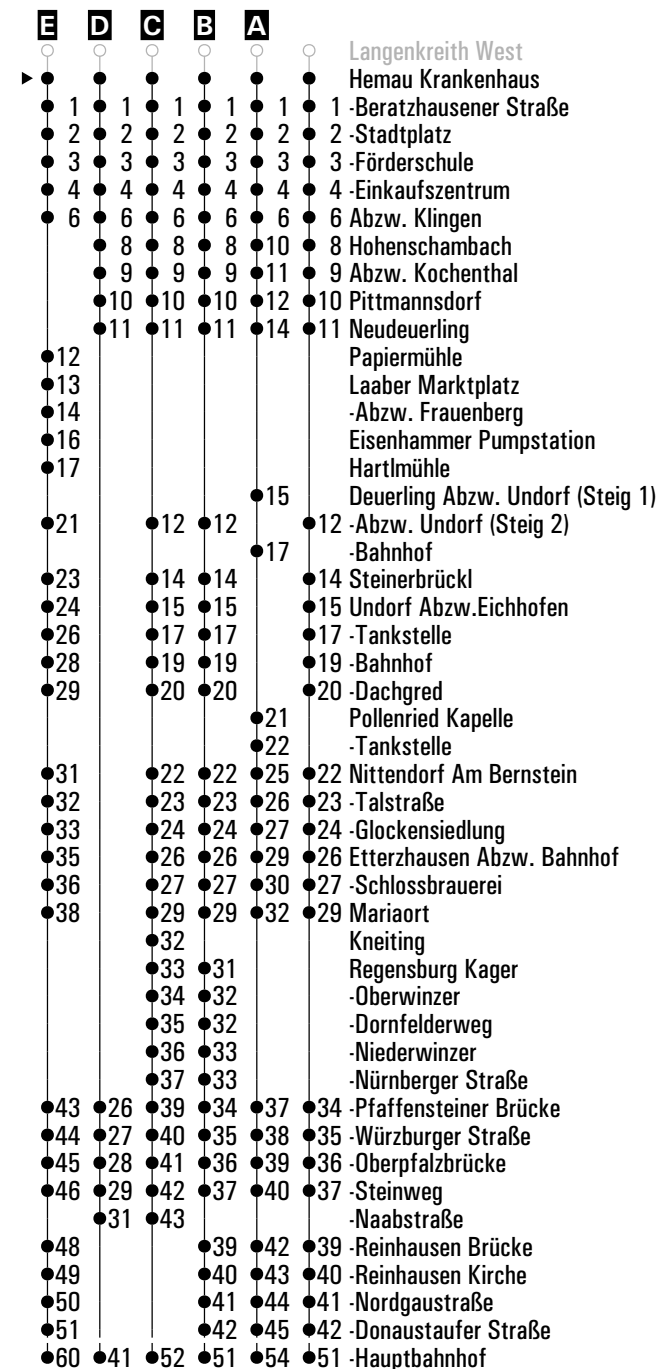

Montag - Freitag					Samstag			Sonn-/Feiertag	
05	44									
06	03^A	34^D S28	35^A S	43	53^A	44				
07	14	44				44				
08	14^A	44				44			33^C	
09	14^A	44				44^E				
10	44					44			33^C	
11	44					44				
12	44					44			33^C	
13	44					44				
14	44					44			33^C	
15	44					44				
16	44					44			33^C	
17	44					44				
18	44					44			33^C	
19	14					44				
20										
21	44^B					44^B				
22										
23										
00	14^{B/FR} N28					14^B N28				

Am 24.12. und 31.12. Verkehr wie an Samstagen falls diese Tage nicht auf einen Sonntag fallen.
Einschränkungen hierzu entnehmen Sie bitte der Tagespresse oder unter www.rvv.de

Gültig ab 10.12.2023

A - E = Fahrwege   **N28** = RVV Nachtbus N28   **S28** = Schnellbus   **S** = nur an Schultagen   **FR** = nur freitags

Info: RVV-Kundenzentrum, Hemauerstr. 1, 93047 Regensburg, 0941-20 49 55 55, www.rvv.de, Änderungen vorbehalten.

Fahrwege mit Fahrzeit in Minuten