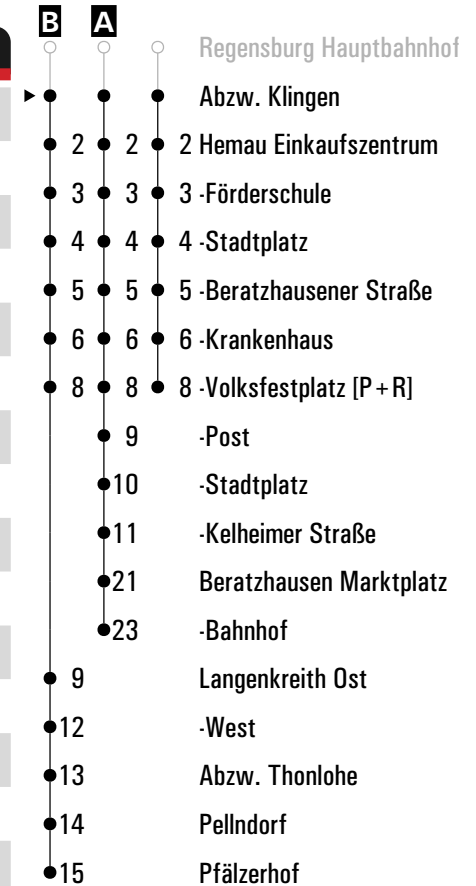

Fahrwege mit Fahrzeit in Minuten

	Montag - Freitag				Samstag				Sonn-/Feiertag				
06	19^S												
07	29												
08	29				29								
09	29				29								
10	29				29				17				
11	29				29								
12	29	57			29				17				
13	29	55^{S28}			29								
14	29	50^{S28 nSF}			29				17				
15	29	59			29								
16	05^{S28 nSF}	29	32	57	29				17				
17	05^{S28 nSF}	29	32	57^B	29								
18	05^{S28 nSF}	29	32	57	29				17				
19	29	59			29								
20	29	59			59				17				
21													
22													
23	29				29								
00	59^{FR}				59								
01													
02	19^{A FR N28}				19^{A N28}								

Gültig ab 10.12.2023

A - B = Fahrwege   **S28** = Schnellbus   **nSF** = nicht in den Sommerferien   **s** = nur an Schultagen   **FR** = nur freitags

N28 = RVV Nachtbus N28