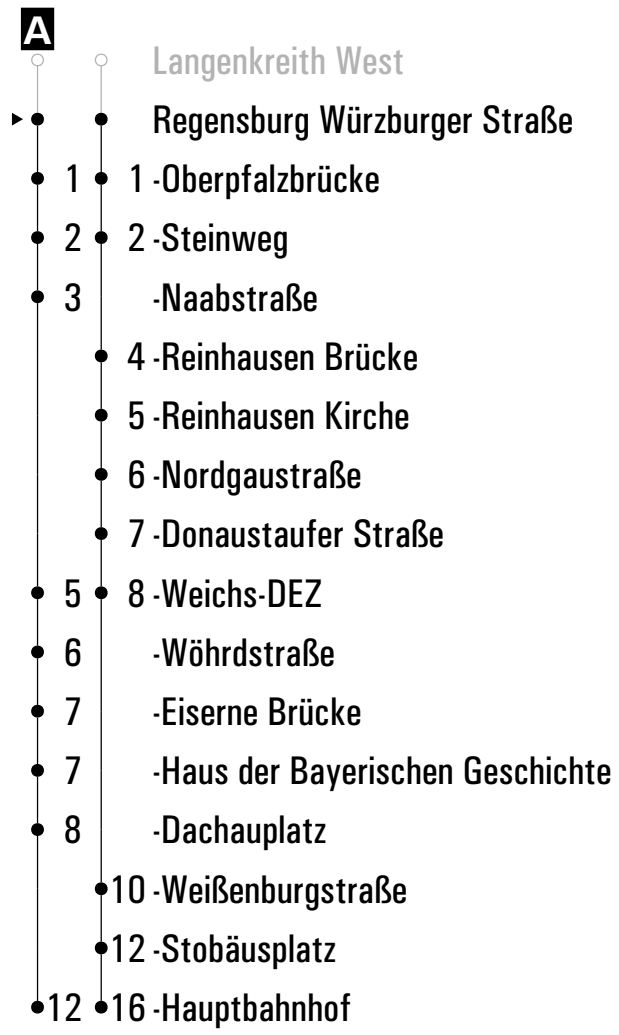

Montag - Freitag						Samstag				Sonn-/Feiertag	
05												
06	19	41										
07	10^s	15^s	18	25^s	31	49	19					
08	19	49					19					
09	19	49					19				13^A	
10	19						28					
11	19						19				13^A	
12	19						19					
13	19						19				13^A	
14	19						19					
15	19						19				13^A	
16	19						19					
17	19						19				13^A	
18	19						19					
19	19	49					19				13^A	
20							19					
21												
22	19						19					
23												
00	49^{FR} N28						49^{N28}					

Fahrwege mit Fahrzeit in Minuten

Am 24.12. und 31.12. Verkehr wie an Samstagen falls diese Tage nicht auf einen Sonntag fallen. Einschränkungen hierzu entnehmen Sie bitte der Tagespresse oder unter www.rvv.de Gültig ab 10.12.2023

A = fährt A   **N28** = RVV Nachtbus N28   **s** = nur an Schultagen   **FR** = nur freitags