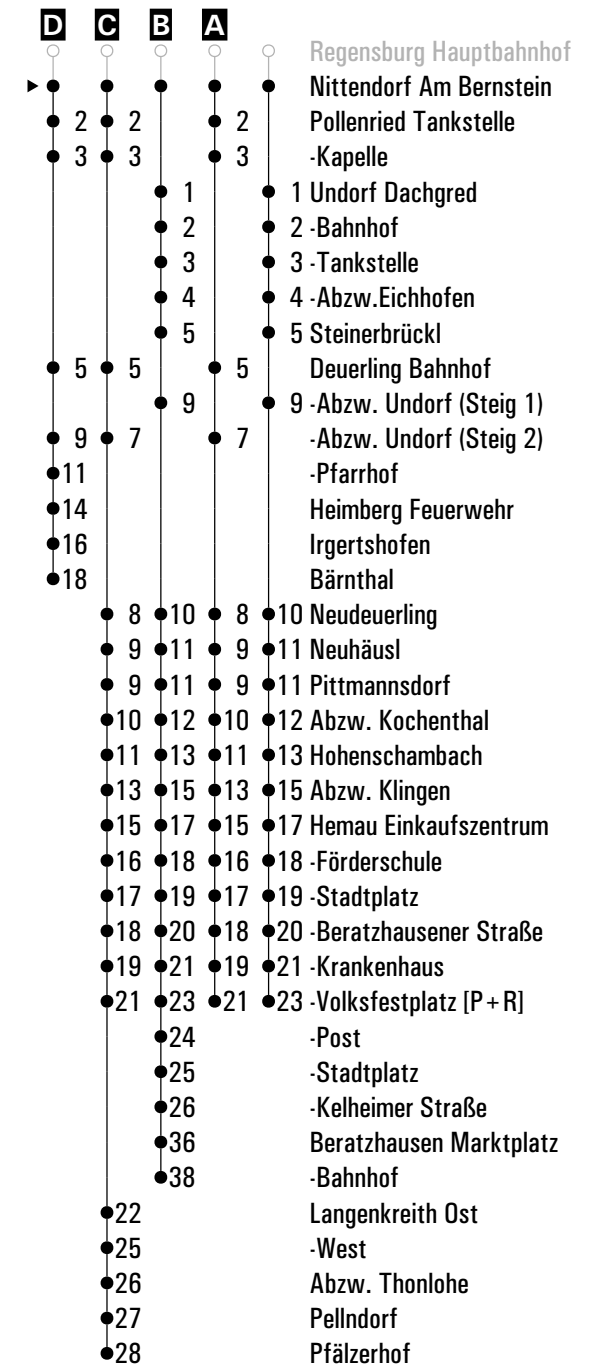

Montag - Freitag	Samstag	Sonn-/Feiertag
06	04^s		
07	14		
08	14	14	
09	14	14	
10	14	14	02
11	14	14	
12	14	44^A	02
13	14	47^D_s	14
14	14	14	02
15	14	44	14
16	14	44^A	02
17	14	44^C	14
18	14	44^A	02
19	14	44	14
20	14	44	02
21			
22			
23	14	14	
00	44^{FR}	44	
01			
02	04^{BFR}_{N28}	04^B_{N28}	

Gültig ab 10.12.2023

A-D = Fahrwege   **N28** = RVV Nachtbus N28   **s** = nur an Schultagen   **FR** = nur freitags

Fahrwege mit Fahrzeit in Minuten