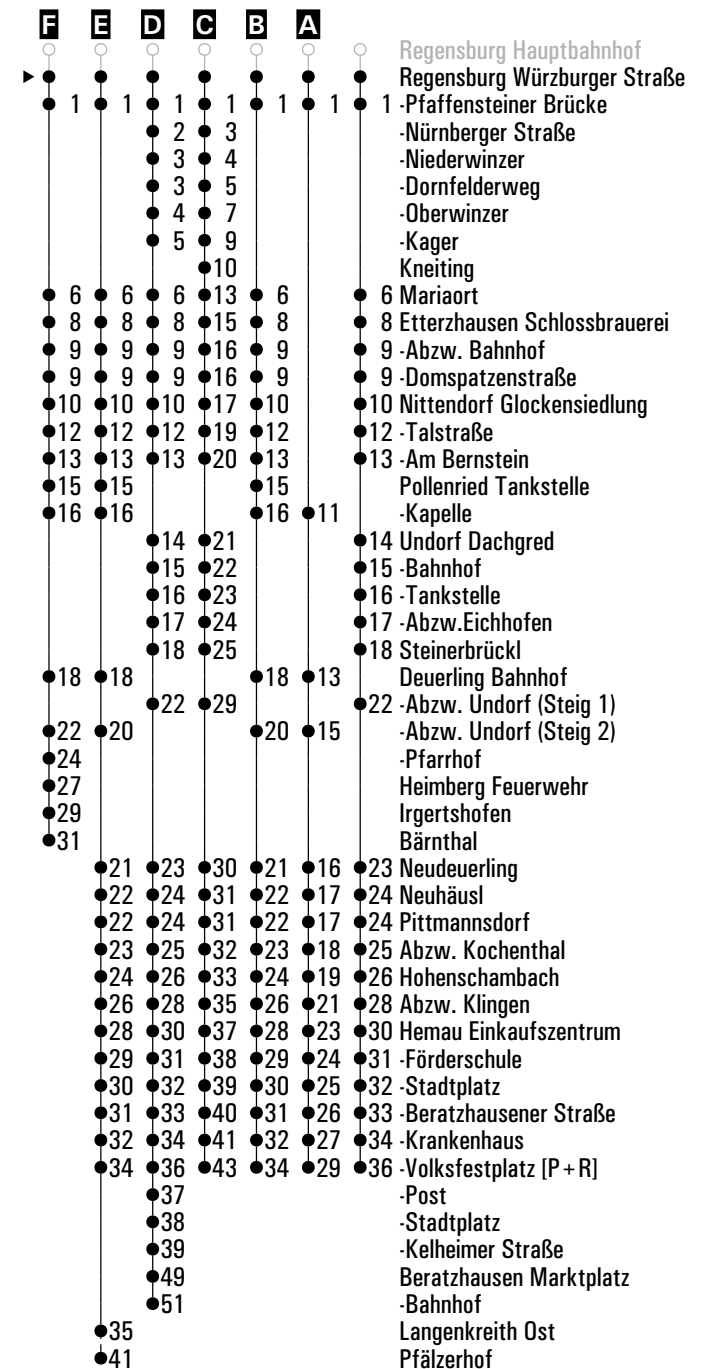

Montag - Freitag	Samstag	Sonn-/Feiertag
05	51^S		
06			
07	01		
08	01	01	
09	01	01	42^C
10	01	01	
11	01	01	42^C
12	01	31^B	01
13	01	34^{A S28 S}	34^{F S}
14	01	29^{A S28 nSF}	01
15	01	31	44^{A S28 nSF}
16	01	31^B	44^{A S28 nSF}
17	01	31^E	44^{A S28 nSF}
18	01	31^B	01
19	01	31	42^C
20	01	31	31
21			
22			
23	01	01	
00	31^{FR}	31	
01	51^{D FR N28}	51^{D N28}	

Gültig ab 10.12.2023

A - F = Fahrwege   **S28** = Schnellbus   **S** = nur an Schultagen   **FR** = nur freitags
N28 = RVV Nachtbus N28   **nSF** = nicht in den Sommerferien

Fahrwege mit Fahrzeit in Minuten