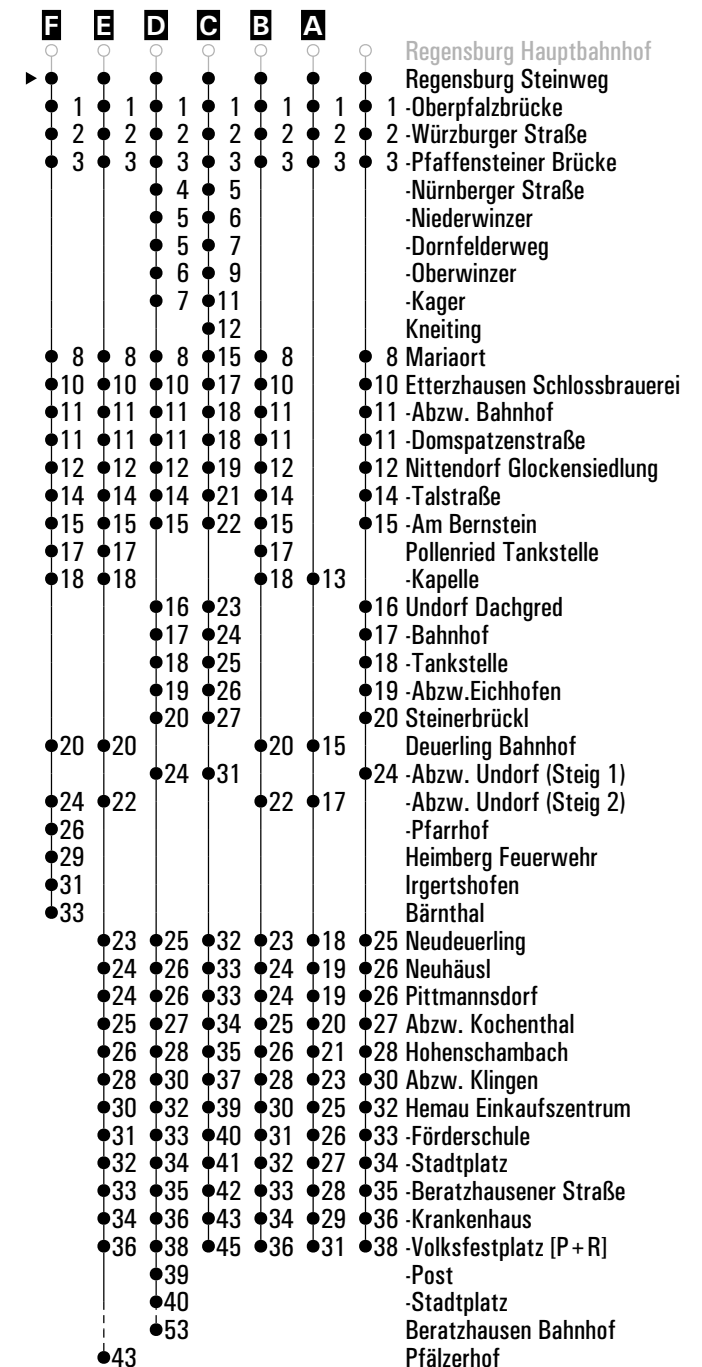

Montag - Freitag		Samstag	Sonn-/Feiertag
05	49^S			
06	59			
07	59		59	
08	59		59	
09	59		59	40^C
10	59		59	
11	59		59	40^C
12	29^B	59	59	
13	32^{A S28 S}	32^{F S}	59	40^C
14	27^{A S28 nSF}	59	59	
15	29	42^{A S28 nSF}	59	40^C
16	29^B	42^{A S28 nSF}	59	
17	29^E	42^{A S28 nSF}	59	40^C
18	29^B	59	59	
19	29	59		40^C
20	29		29	
21				
22	59		59	
23				
00	29^{FR}		29	
01	49^{D FR N28}		49^{D N28}	

Gültig ab 10.12.2023

A - F = Fahrwege   **S28** = Schnellbus   **S** = nur an Schultagen   **FR** = nur freitags
N28 = RVV Nachtbus N28   **nSF** = nicht in den Sommerferien

Fahrwege mit Fahrzeit in Minuten