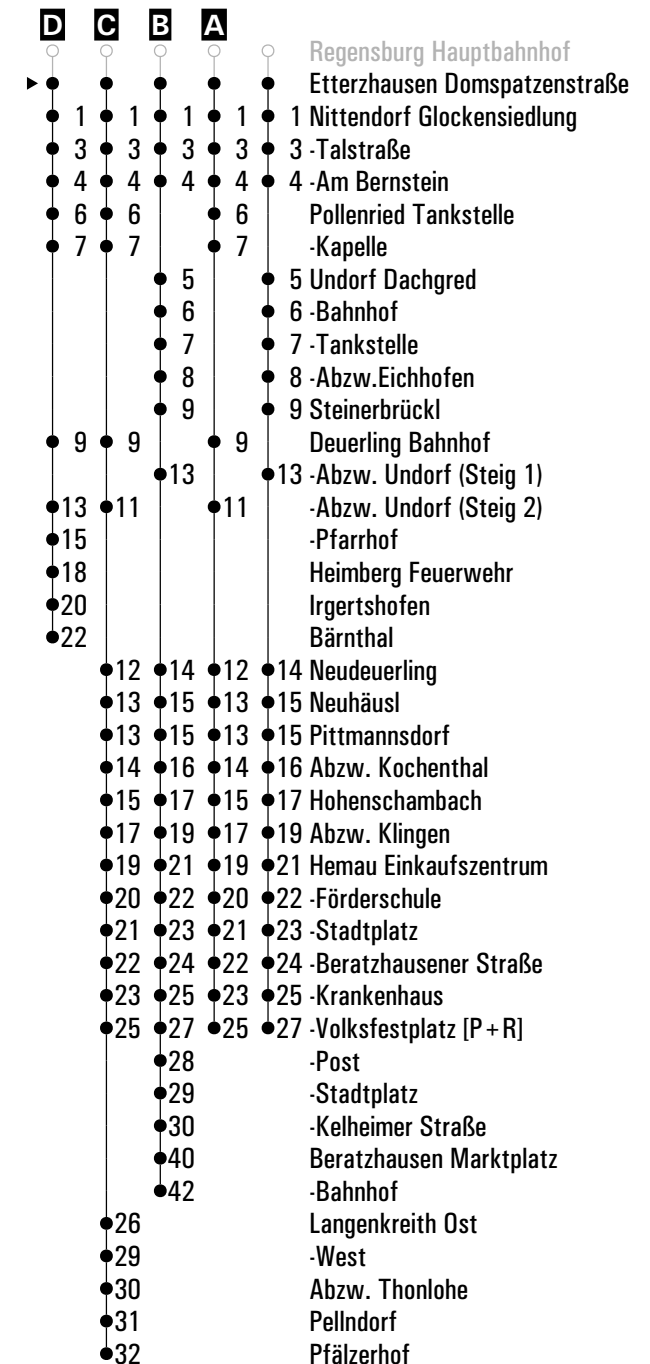

Montag - Freitag	Samstag	Sonn-/Feiertag
06	00^s		
07	10		
08	10	10	
09	10	10	58
10	10	10	
11	10	10	58
12	10 40^A	10	
13	10 43^D_s	10	58
14	10	10	
15	10 40	10	58
16	10 40^A	10	
17	10 40^G	10	58
18	10 40^A	10	
19	10 40	10	58
20	10 40	40	
21			
22			
23	10	10	
00	40^{FR}	40	
01			
02	00^{B FR}_{N28}	00^B_{N28}	

Fahrwege mit Fahrzeit in Minuten

Gültig ab 10.12.2023

A-D = Fahrwege   **N28** = RVV Nachtbus N28   **s** = nur an Schultagen   **FR** = nur freitags