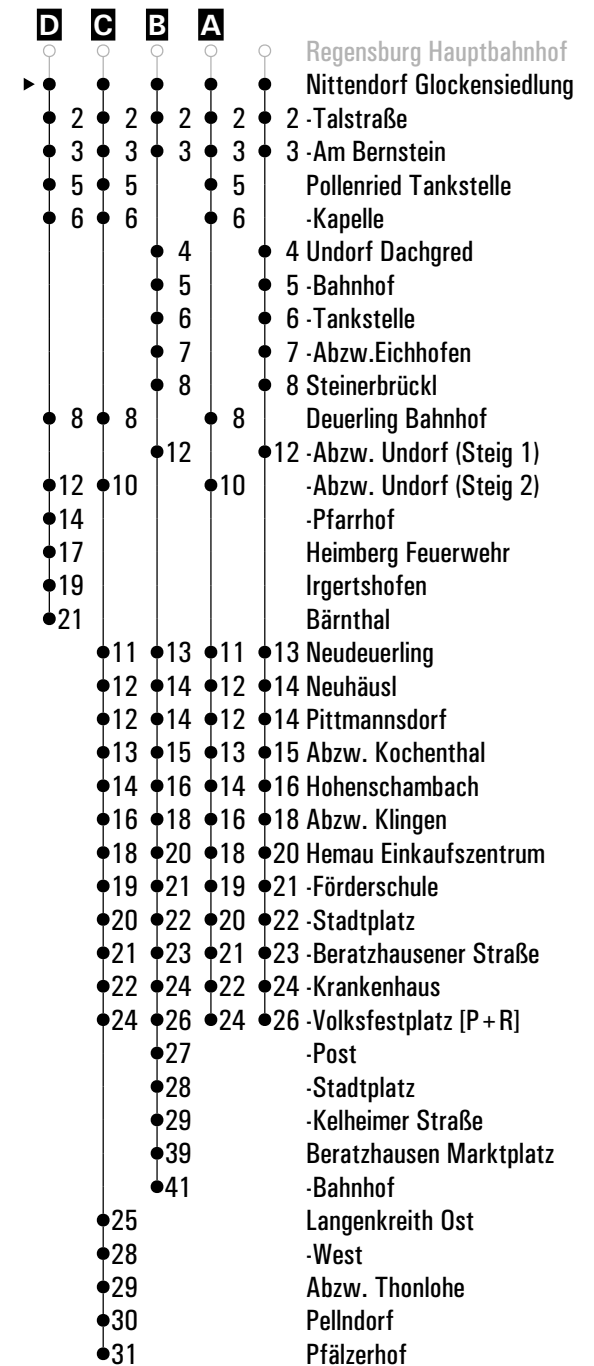

Montag - Freitag	Samstag	Sonn-/Feiertag
06	01^S		
07	11		
08	11	11	
09	11	11	59
10	11	11	
11	11	11	59
12	11 41^A	11	
13	11 44^D_S	11	59
14	11	11	
15	11 41	11	59
16	11 41^A	11	
17	11 41^C	11	59
18	11 41^A	11	
19	11 41	11	59
20	11 41	41	
21			
22			
23	11	11	
00	41^{FR}	41	
01			
02	01^{B/FR}_{N28}	01^B_{N28}	

Gültig ab 10.12.2023

A-D = Fahrwege   **N28** = RVV Nachtbus N28   **S** = nur an Schultagen   **FR** = nur freitags

Fahrwege mit Fahrzeit in Minuten