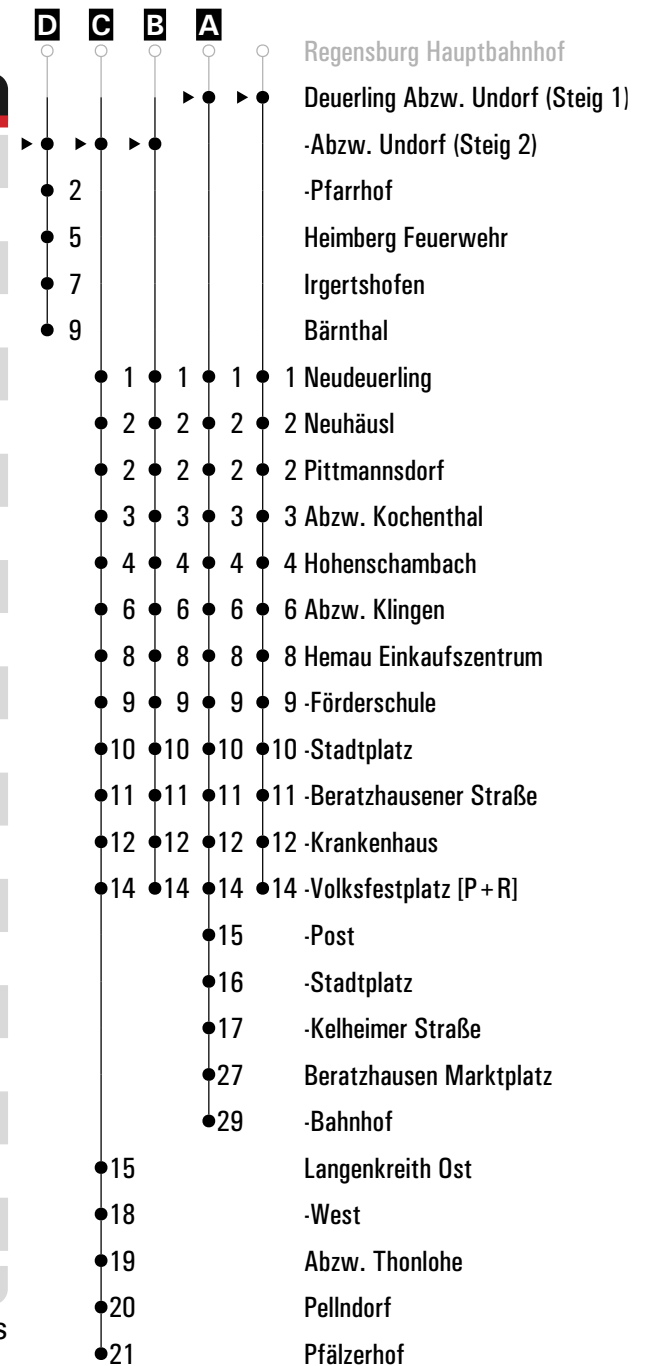

Montag - Freitag	Samstag	Sonn-/Feiertag
06	13^S		
07	23		
08	23	23	
09	23	23	
10	23	23	11
11	23	23	
12	23	23	11
13	23	23	
14	23	23	11
15	23	23	
16	23	23	11
17	23	23	
18	23	23	11
19	23	23	
20	23	23	11
21			
22			
23	23	23	
00	53^{FR}	53	
01			
02	13^{A|FR N28}	13^{A N28}	

Fahrwege mit Fahrzeit in Minuten

Gültig ab 10.12.2023

A - D = Fahrwege   **N28** = RVV Nachtbus N28   **nSF** = nicht in den Sommerferien   **FR** = nur freitags
2 = Abfahrt an Steig 2   **S28** = Schnellbus   **s** = nur an Schultagen