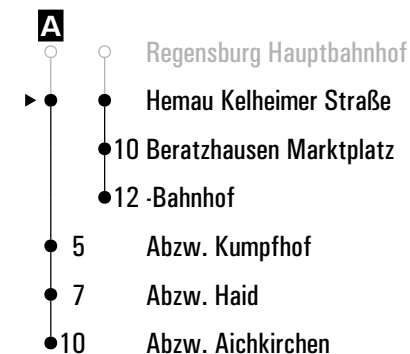

Montag - Freitag					Samstag				
10										
11										
12										
13										
14										
15										
16										
17										
18	08^A									
19										
20										
21										
22										
23										
00										
01										
02	30^{FR} N28					30^{N28}				

Fahrwege mit Fahrzeit in Minuten

Gültig ab 10.12.2023

A = fährt A

N28 = RVV Nachtbus N28

FR = nur freitags