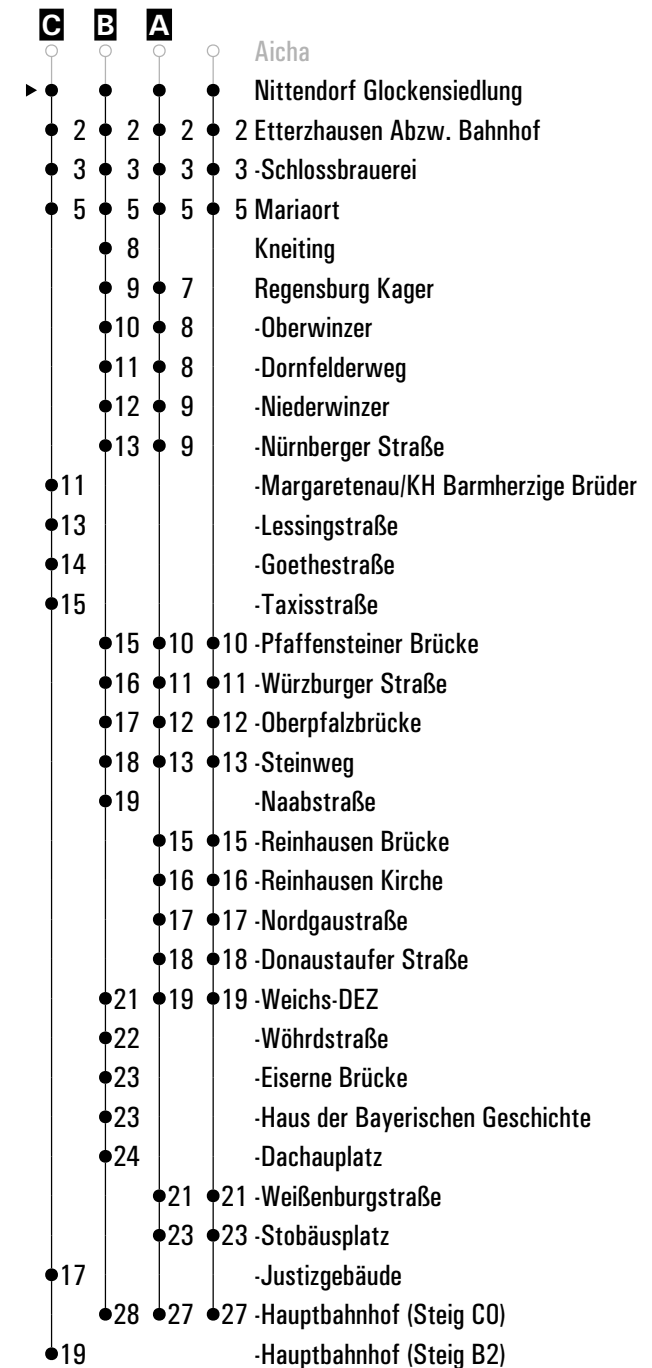

Montag - Freitag					Samstag			Sonn-/Feiertag	
06	08	30	36^C	59^S						
07	04^S	07	12^S	20	38	08				
08	08	38				08			57^B	
09	08	38				08				
10	08					17			57^B	
11	08					08				
12	08					08			57^B	
13	08					08				
14	08					08			57^B	
15	08					08				
16	08					08			57^B	
17	08					08				
18	08					08			57^B	
19	08	38				08				
20						08				
21										
22	08^A					08^A				
23										
00	38^{A|FR} N28					38^A N28				

Am 24.12. und 31.12. Verkehr wie an Samstagen falls diese Tage nicht auf einen Sonntag fallen.
Einschränkungen hierzu entnehmen Sie bitte der Tagespresse oder unter www.rvv.de

Gültig ab 10.12.2023

A - C = Fahrwege   **N28** = RVV Nachtbus N28   **S** = nur an Schultagen   **FR** = nur freitags

Fahrwege mit Fahrzeit in Minuten