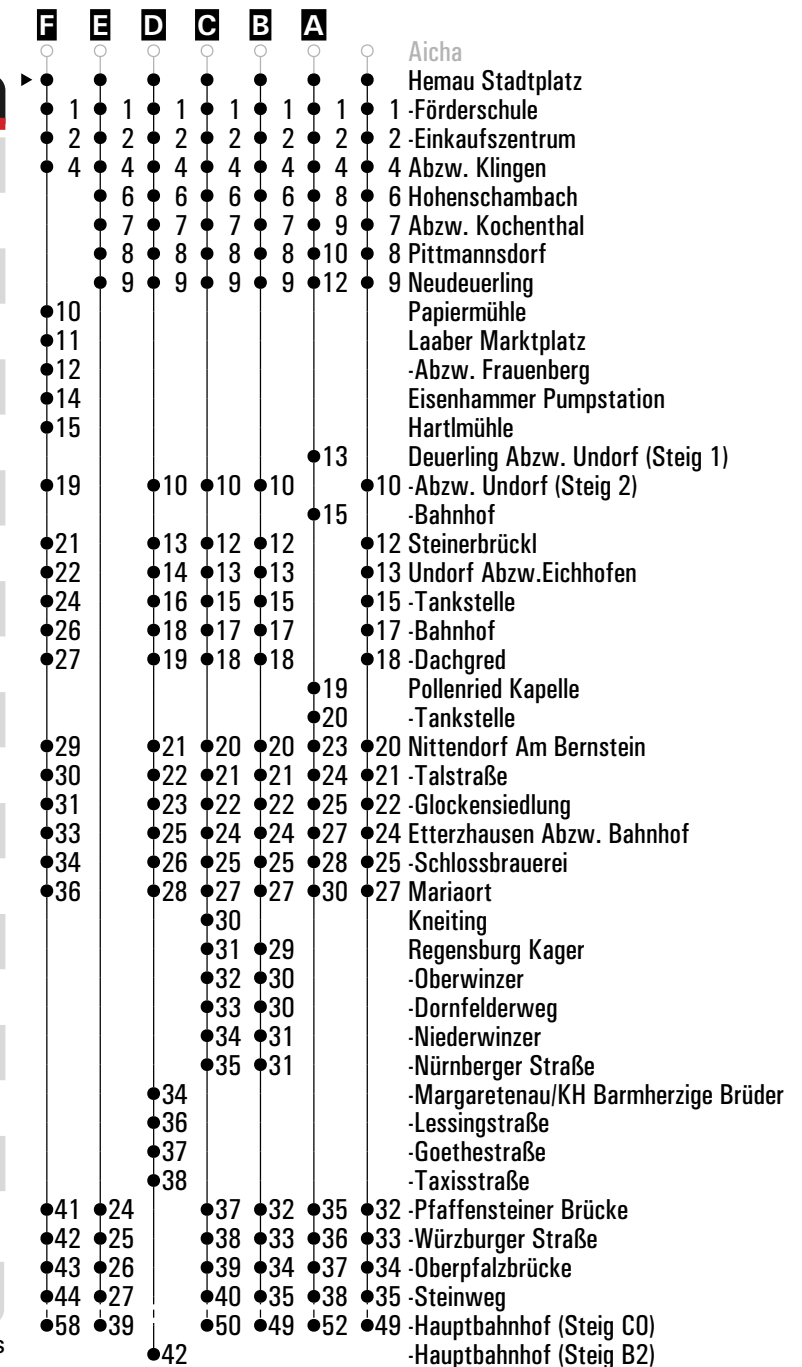

Montag - Freitag						Samstag	Sonn-/Feiertag
05	46							
06	05^A	13^D	36^E_{S28}	37^A_S	45	55^A	46	
07	16	46					46	
08	16^A	46					35^C	
09	16^A	46					46^E	
10	46						46	
11	46						35^C	
12	46						46	
13	46						35^C	
14	46						46	
15	46						35^C	
16	46						46	
17	46						35^C	
18	46						46	
19	16						35^C	
20							46	
21	46^B						46^B	
22								
23								
00	16^{B,FR}_{N28}						16^B_{N28}	

Fahrwege mit Fahrzeit in Minuten

Am 24.12. und 31.12. Verkehr wie an Samstagen falls diese Tage nicht auf einen Sonntag fallen. Gültig ab 10.12.2023
Einschränkungen hierzu entnehmen Sie bitte der Tagespresse oder unter www.rvv.de

A - F = Fahrwege   **S28** = Schnellbus   **S** = nur an Schultagen   **FR** = nur freitags
N28 = RVV Nachtbus N28