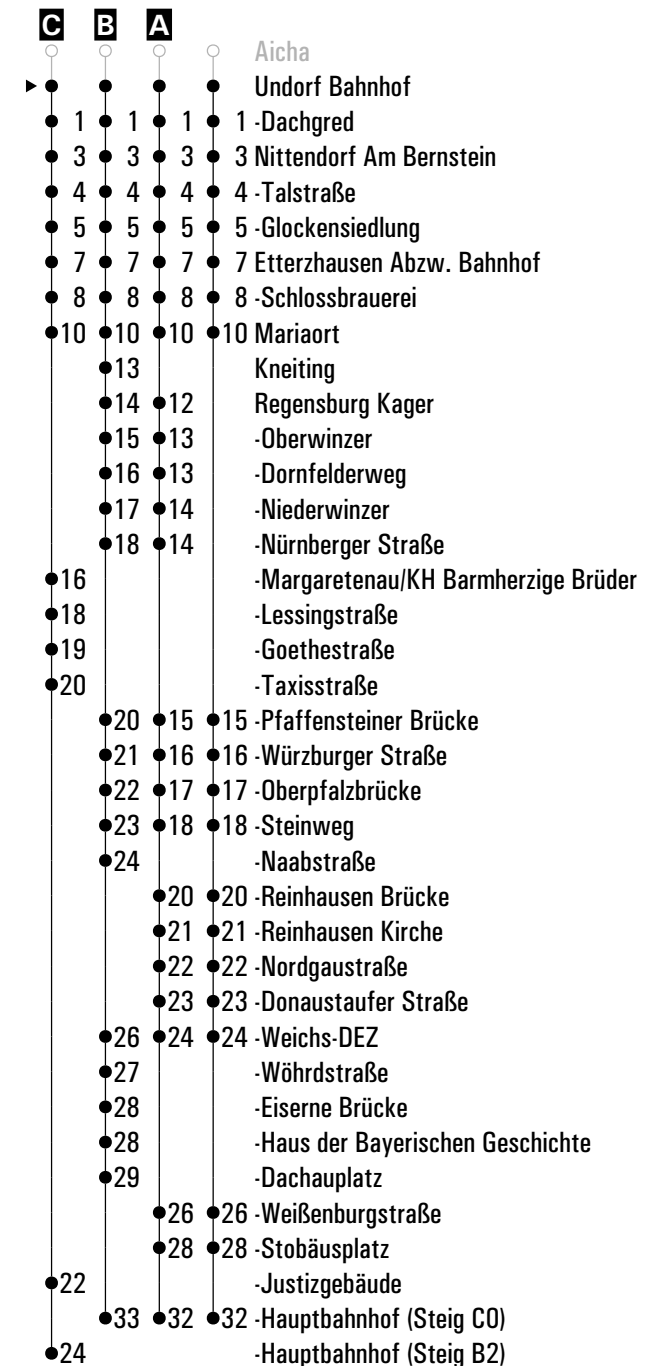

Uhr	Montag - Freitag			Samstag			Sonn-/Feiertag		
	06-07	08-19	20-23	00	01	02	03	04	05
06	04	31^C	59^S						
07	02	33		03					
08	03			03			52^B		
09	03			03					
10	03			12			52^B		
11	03			03					
12	03			03			52^B		
13	03			03					
14	03			03			52^B		
15	03			03					
16	03			03			52^B		
17	03			03					
18	03			03			52^B		
19	03	33		03					
20				03					
21									
22	03^A			03^A					
23									
00	33^{A|FR} N28			33^A N28					

Am 24.12. und 31.12. Verkehr wie an Samstagen falls diese Tage nicht auf einen Sonntag fallen.
Einschränkungen hierzu entnehmen Sie bitte der Tagespresse oder unter www.rvv.de

Gültig ab 10.12.2023

A-C = Fahrwege   **N28** = RVV Nachtbus N28   **s** = nur an Schultagen   **FR** = nur freitags

Fahrwege mit Fahrzeit in Minuten