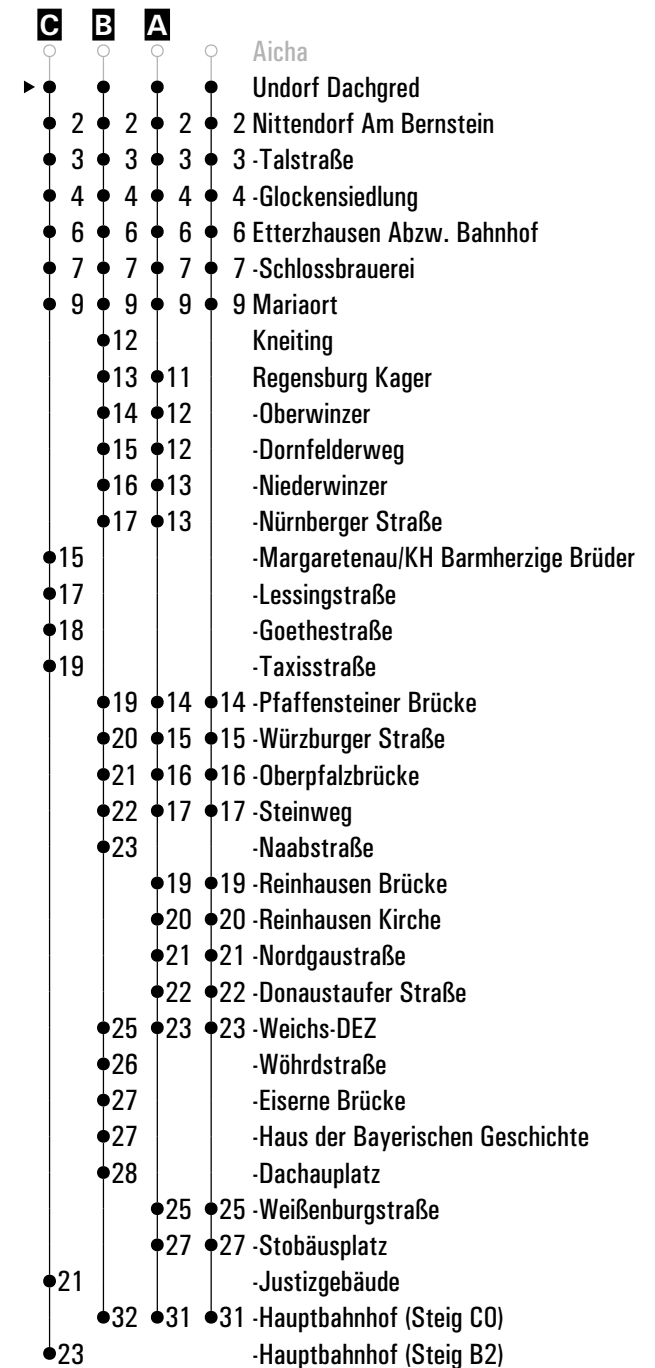

Montag - Freitag				Samstag			Sonn-/Feiertag		
06	05	32^C								
07	00^s	03	34		04					
08	04				04			53^B		
09	04				04					
10	04				13			53^B		
11	04				04					
12	04				04			53^B		
13	04				04					
14	04				04			53^B		
15	04				04					
16	04				04			53^B		
17	04				04					
18	04				04			53^B		
19	04	34			04					
20					04					
21										
22	04^A				04^A					
23										
00	34^{A|FR N28}				34^{A N28}					

Am 24.12. und 31.12. Verkehr wie an Samstagen falls diese Tage nicht auf einen Sonntag fallen.
Einschränkungen hierzu entnehmen Sie bitte der Tagespresse oder unter www.rvv.de

Gültig ab 10.12.2023

A - C = Fahrwege   **N28** = RVV Nachtbus N28   **s** = nur an Schultagen   **FR** = nur freitags

Fahrwege mit Fahrzeit in Minuten