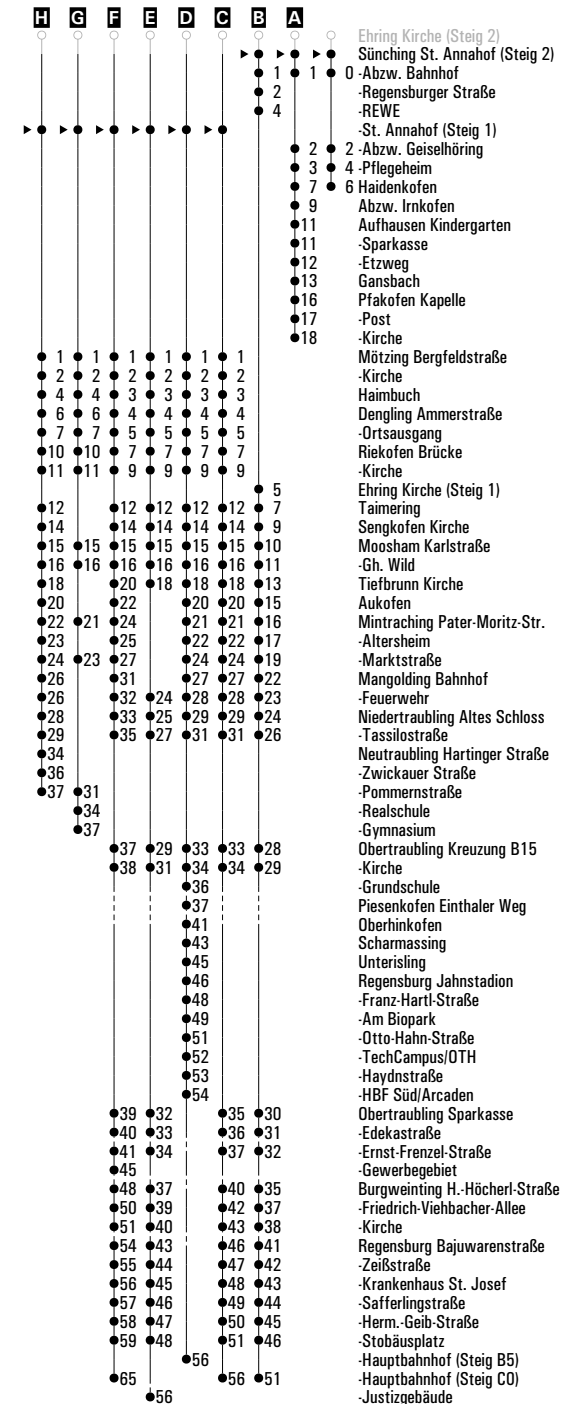

Montag - Freitag						Samstag	Sonn-/Feiertag								
05	09^{D 21}	42^C					31^{D 21}									
06	07^H	34^{C 1}	34^{C sf}													
07	08^{C 1}	53^{C 1}					31^{C 1}									
08	53^{C 1}															
09	36	53^{C 1}					31^{C 1}									
10	36	53^{C 1}														
11	36	53^{C 1}					31^{C 1}									
12	36	59^{C 1}														
13	36	38^{VF}	53^{C 1}				36^B									
14	31															
15	10^{C FR}	10^{H FR}	17^{S5}	36	50^{A FR}	53^{C 1}	36^B									
16	36	53^{C 1}														
17	06^{A nFR}	36	53^{C 1}				36^B									
18	36	53^{C 1}														
19	36	53^{C 1}					36^B									
20	36^A															
21	36^A						36^A									
22	36^A															
23	41^{FR}						41^B									
00																
01	11^{FR}						11^B									
02	31^{FR N}						31^{B N}									

Am 24.12. und 31.12. Verkehr wie an Samstagen falls diese Tage nicht auf einen Sonntag fallen. Gültig ab 08.04.2024
Einschränkungen hierzu entnehmen Sie bitte der Tagespresse oder unter www.rvv.de

- **A - H** = Fahrwege
- **1** = Abfahrt an Steig 1
- **21** = Bus fährt im Streckenabschnitt "Obertraubling Kirche - Oberhinkofen - Regensburg Otto-Hahn-Str. (Uni) - Hauptbahnhof" als Linie 21
- **N** = RVV Nachtbus N23
- **VF** = an Schultagen; am ersten Schultag nach den Sommerferien & letzten Schultag vor den Weihnachts-, Oster- und Pfingstferien 1:30 Std. früher; am letzten Schultag vor den Sommerferien 2:40 Std. früher
- **I** = bis Sünching Regensburger Straße
- **nFR** = nicht freitags
- **S** = nur an Schultagen
- **sf** = nur an schulfreien Tagen
- **FR** = nur freitags
- **S5** = nur montags bis donnerstags an Schultagen, nicht am letzten Schultag vor den Weihnachts-, Oster-, Pfingst- und Sommerferien und nicht am ersten Schultag nach den Sommerferien

Fahrwege mit Fahrzeit in Minuten