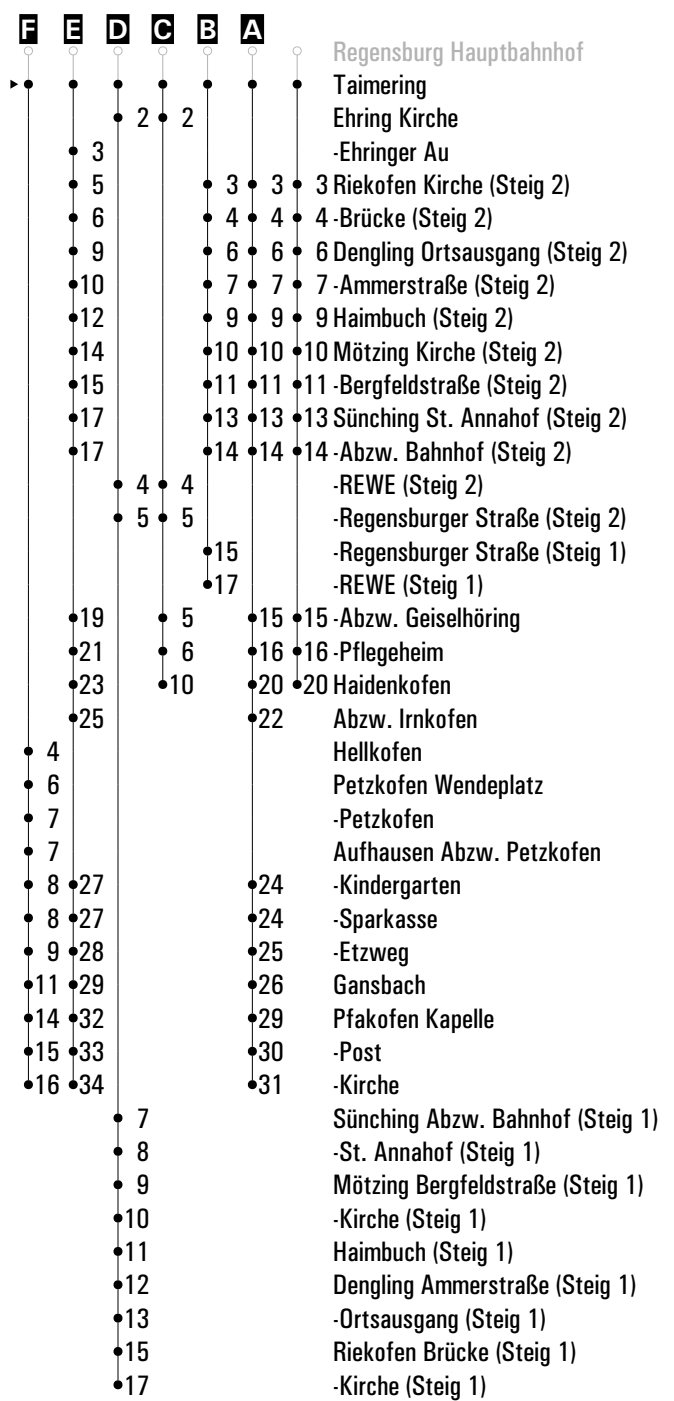

RVV 23 ^HTaimering

► Riekofen ► Mötzing ► Sünching ► Haidenkofen

	Montag - Freitag				Samstag				Sonn-/Feiertag				
06	48^C												
07	33^C				23^D								
08													
09	23				23^D								
10	23								23^D				
11	23				23^D								
12	23								23^D				
13	23	29^{VF}			23^B								
14	18								23^B				
15	04^{EG} 55	23	37^{AFR}		23^B								
16	23	53^{ENFR}							23^B				
17	23				23^B								
18	23								23^B				
19	23				23^B								
20	23^A								23^B				
21	23^A				23^A								
22	23^A												
23	28^{FR}				28^B								
00	58^{FR}				58^{BH}								
01													
02	18^{FR} N				18^{BH} N								

Am 24.12. und 31.12. Verkehr wie an Samstagen falls diese Tage nicht auf einen Sonntag fallen. Gültig ab 08.04.2024
Einschränkungen hierzu entnehmen Sie bitte der Tagespresse oder unter www.rvv.de

- **A - F** = Fahrwege
- **N** = RVV Nachtbus N23
- **VF** = an Schultagen; am ersten Schultag nach den Sommerferien & letzten Schultag vor den Weihnachts-, Oster- und Pfingstferien 1:30 Std. früher; am letzten Schultag vor den Sommerferien 2:40 Std. früher
- **G** = bis Haidenkofen
- **H** = bis Sünching Regensburger Straße (Steig 1)
- **nFR** = nicht freitags
- **FR** = nur freitags
- **s5** = nur montags bis donnerstags an Schultagen, nicht am letzten Schultag vor den Weihnachts-, Oster-, Pfingst- und Sommerferien und nicht am ersten Schultag nach den Sommerferien

Fahrwege mit Fahrzeit in Minuten