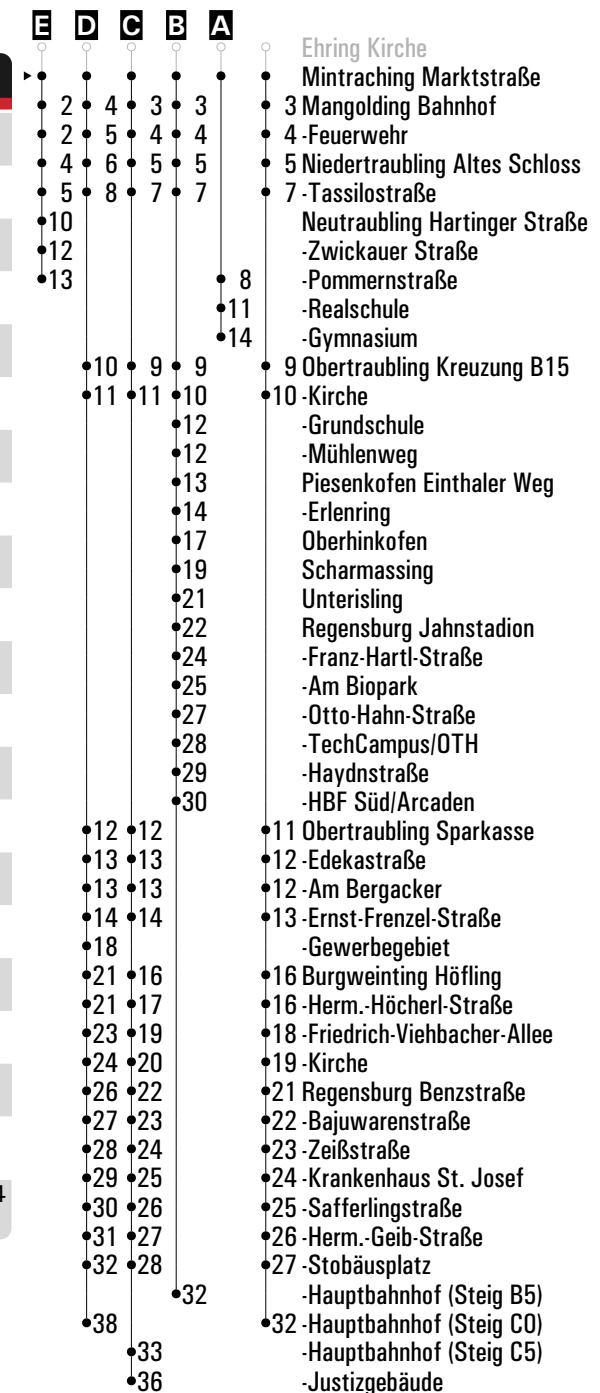

Montag - Freitag				Samstag				Sonn-/Feiertag				
05	33^B₂₁				55^B₂₁								
06	08	31^E	54^C_s										
07	00^{sf}	31^A_s	39^A_s		55								
08	17								55				
09	17				55								
10	17								55				
11	17				55								
12	17								55				
13	17				55								
14	17								55				
15	37^{FR}	37^D_{nFR}			55								
16	17								55				
17	17				55								
18	17								55				
19	17				55								
20	17												
21													
22													
23													
00	08^{FR}				00								

Am 24.12. und 31.12. Verkehr wie an Samstagen falls diese Tage nicht auf einen Sonntag fallen. Einschränkungen Gültig ab 08.04.2024
hierzu entnehmen Sie bitte der Tagespresse oder unter www.rvv.de

- **A - E** = Fahrwege
- **21** = Bus fährt im Streckenabschnitt "Obertraubling Kirche - Oberhinkofen - Regensburg Otto-Hahn-Str. (Uni) - Hauptbahnhof" als Linie 21
- **nFR** = nicht freitags
- **s** = nur an Schultagen
- **sf** = nur an schulfreien Tagen
- **FR** = nur freitags