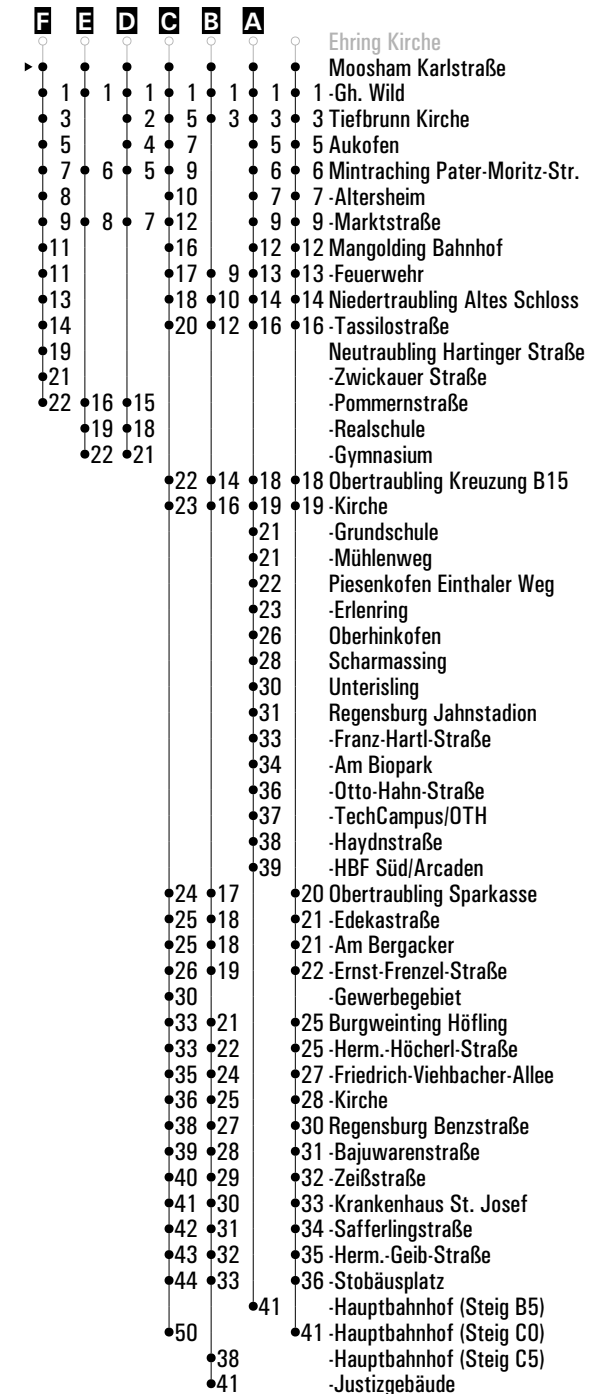

RVV 23 ^H Moosham Karlstraße ▶ Mintraching - Obertraubling - Regensburg HBF

	Montag - Freitag				Samstag				Sonn-/Feiertag				
05	24^A₂₁	57			46^A₂₁								
06	22^F	49^B_s	49^{sf}										
07	23^E_s	24^D_s			46								
08	08								46				
09	08				46								
10	08								46				
11	08				46								
12	08								46				
13	10				46								
14	08								46				
15	25^{FR}	25^C_{nFR}			46								
16	08								46				
17	08				46								
18	08								46				
19	08				46								
20	08												
21													
22													
23	59^{FR}				51								

Am 24.12. und 31.12. Verkehr wie an Samstagen falls diese Tage nicht auf einen Sonntag fallen. Gültig ab 08.04.2024
Einschränkungen hierzu entnehmen Sie bitte der Tagespresse oder unter www.rvv.de

- **A - F** = Fahrwege
- **21** = Bus fährt im Streckenabschnitt "Obertraubling Kirche - Oberhinkofen - Regensburg Otto-Hahn-Str. (Uni) - Hauptbahnhof" als Linie 21
- **nFR** = nicht freitags
- **s** = nur an Schultagen
- **sf** = nur an schulfreien Tagen
- **FR** = nur freitags

Fahrwege mit Fahrzeit in Minuten