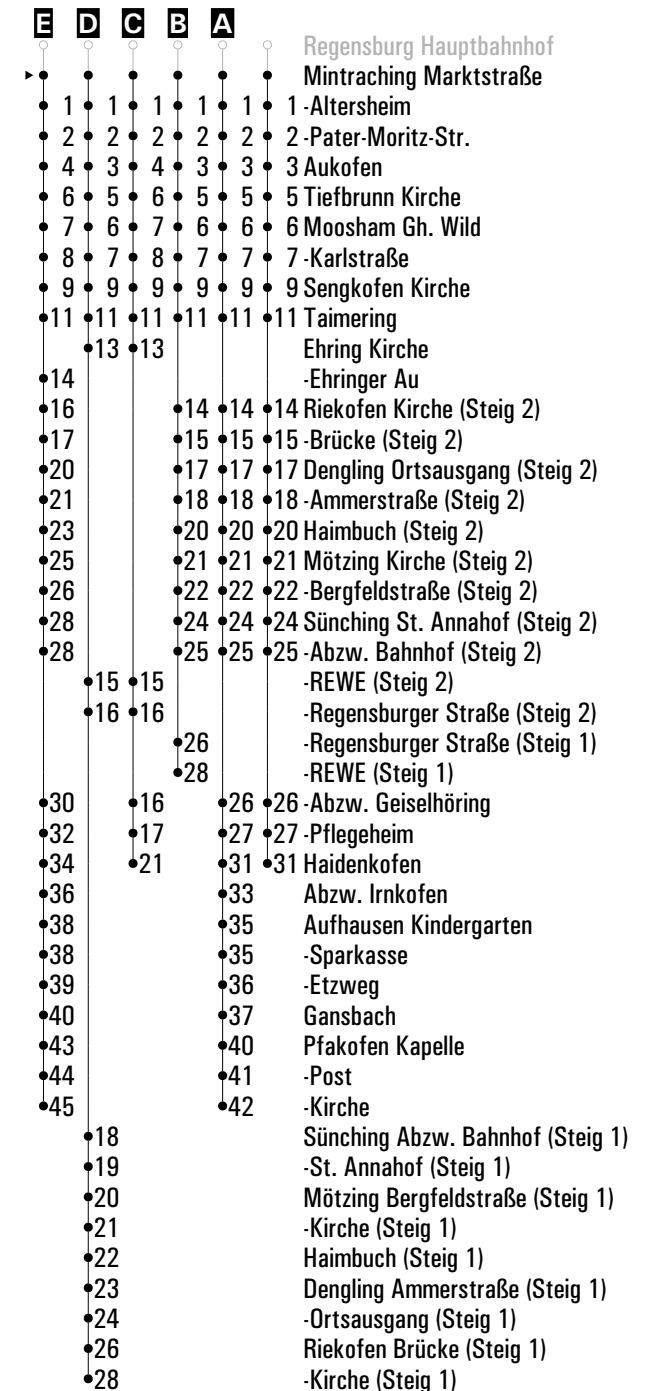

RVV 23^H Mintraching Marktstraße

► Riekofen ► Mötzing ► Sünching ► Haidenkofen

	Montag - Freitag					Samstag					Sonn-/Feiertag				
06	37^C														
07	22^C					12^D									
08															
09	12					12^D									
10	12											12^D			
11	12					12^D									
12	12											12^D			
13	12	18^H				12^B									
14	07	53^{EF}										12^B			
15	12	26AS				12^B									
16	12	42^{EF}										12^B			
17	12					12^B									
18	12											12^B			
19	12					12^B									
20	12^A											12^B			
21	12^A					12^A									
22	12^A											47^G			
23	17^{FR}					17^B									
00	47^{FR}					47^B									
01															
02	07^{FR}					07^{BI}									

Am 24.12. und 31.12. Verkehr wie an Samstagen falls diese Tage nicht auf einen Sonntag fallen. Gültig ab 08.04.2024
Einschränkungen hierzu entnehmen Sie bitte der Tagespresse oder unter www.rvv.de

- **A - E** = Fahrwege
- **N** = RVV Nachtbus N23
- **VF** = an Schultagen; am ersten Schultag nach den Sommerferien & letzten Schultag vor den Weihnachts-, Oster- und Pfingstferien 1:30 Std. früher; am letzten Schultag vor den Sommerferien 2:40 Std. früher
- **F** = bis Haidenkofen
- **G** = bis Mintraching Altersheim
- **H** = bis Mintraching Pater-Moritz-Str.
- **I** = bis Sünching Regensburger Straße (Steig 1)
- **nFR** = nicht freitags
- **FR** = nur freitags
- **s5** = nur montags bis donnerstags an Schultagen, nicht am letzten Schultag vor den Weihnachts-, Oster-, Pfingst- und Sommerferien und nicht am ersten Schultag nach den Sommerferien

Fahrwege mit Fahrzeit in Minuten