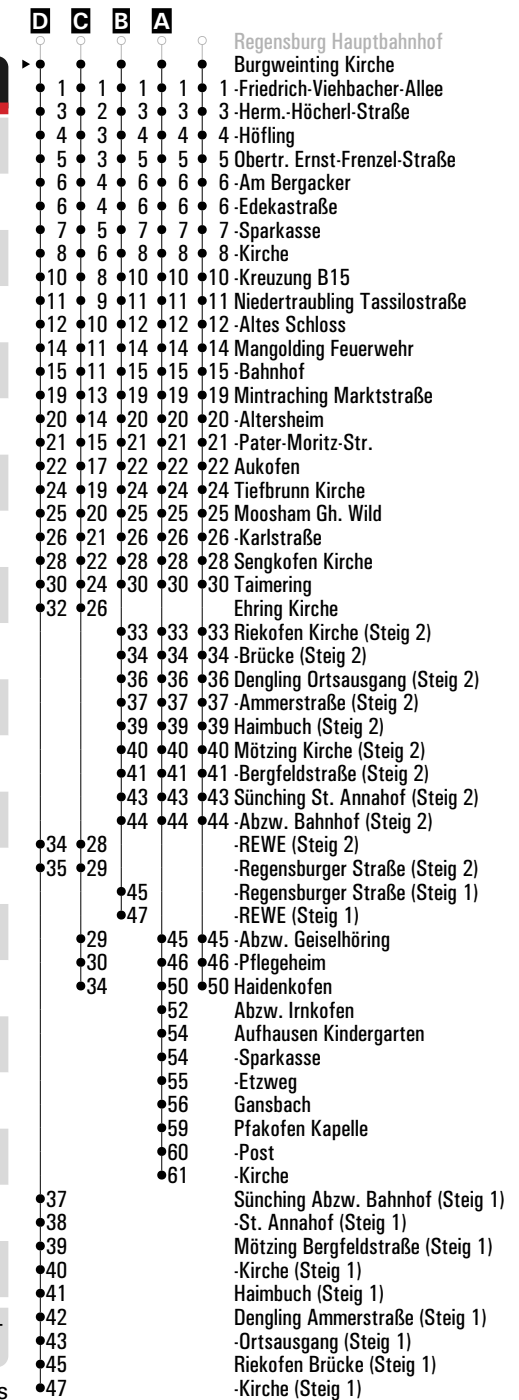

Montag - Freitag				Samstag				Sonn-/Feiertag			
05												
06	24^C				53^D							
07	01^C											
08	53				53^D							
09	53								53^D			
10	53				53^D							
11	53								53^D			
12	53				53^B							
13	48								53^B			
14	53				53^B							
15	53								53^B			
16	53				53^B							
17	53								53^B			
18	53				53^B							
19	53^A								53^B			
20	53^A				53^A							
21	53^A											
22	58^{FR}				58^B				28^E			
23												
00	28^{FR}				28^B							
01	48^{FR} N				48^B F N							

Am 24.12. und 31.12. Verkehr wie an Samstagen falls diese Tage nicht auf einen Sonntag fallen. Einschränkungen hierzu entnehmen Sie bitte der Tagespresse oder unter www.rvv.de Gültig ab 08.04.2024

A-D = Fahrwege **N** = RVV Nachtbus N23 **E** = bis Mintraching Altersheim **F** = bis Sünching Regensburger Straße (Steig 1) **FR** = nur freitags