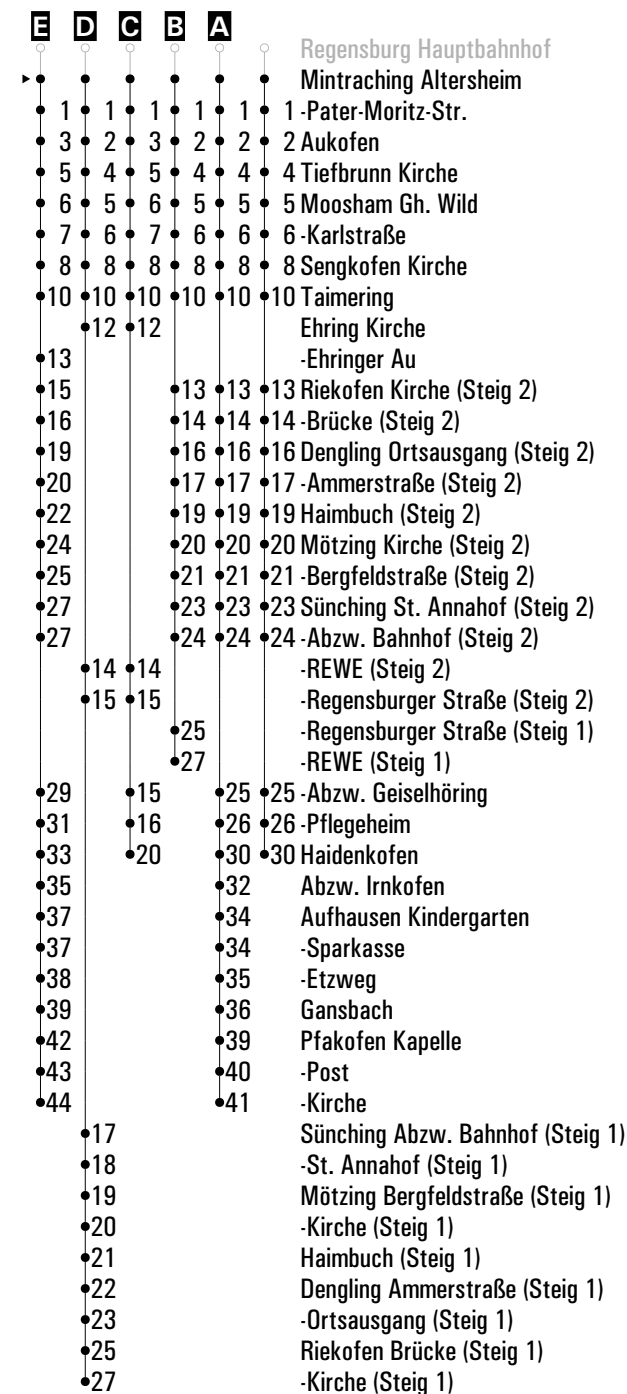

RVV 23 ^H Mintraching Altersheim

► Riekofen ► Mötzing ► Sünching ► Haidenkofen

	Montag - Freitag				Samstag				Sonn-/Feiertag				
06	38^G												
07	23^G				13^D								
08													
09	13				13^D								
10	13								13^D				
11	13				13^D								
12	13								13^D				
13	13	19^G			13^B								
14	08	54^{VF}							13^B				
15	13	27^{FR}			13^B								
16	13	43^{FR}							13^B				
17	13				13^B								
18	13								13^B				
19	13				13^B								
20	13^A								13^B				
21	13^A				13^A								
22	13^A												
23	18^{FR}				18^B								
00	48^{FR}				48^B								
01													
02	08^{FR}				08^B								

Am 24.12. und 31.12. Verkehr wie an Samstagen falls diese Tage nicht auf einen Sonntag fallen. Gültig ab 08.04.2024
Einschränkungen hierzu entnehmen Sie bitte der Tagespresse oder unter www.rvv.de

- **A - E** = Fahrwege
- **N** = RVV Nachtbus N23
- **VF** = an Schultagen; am ersten Schultag nach den Sommerferien & letzten Schultag vor den Weihnachts-, Oster- und Pfingstferien 1:30 Std. früher; am letzten Schultag vor den Sommerferien 2:40 Std. früher
- **F** = bis Haidenkofen
- **G** = bis Mintraching Pater-Moritz-Str.
- **H** = bis Sünching Regensburger Straße (Steig 1)
- **nFR** = nicht freitags
- **FR** = nur freitags
- **s5** = nur montags bis donnerstags an Schultagen, nicht am letzten Schultag vor den Weihnachts-, Oster-, Pfingst- und Sommerferien und nicht am ersten Schultag nach den Sommerferien

Fahrwege mit Fahrzeit in Minuten