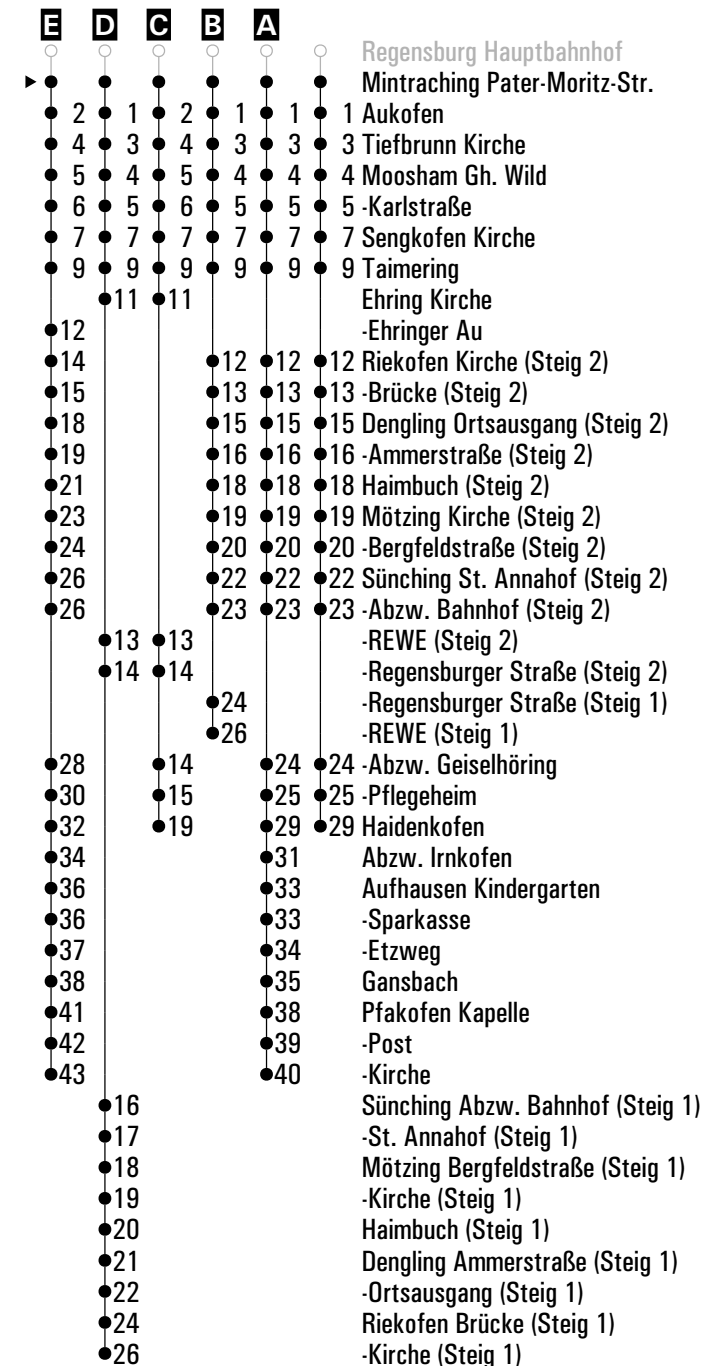

Montag - Freitag	Samstag	Sonn-/Feiertag
06	39^C		
07	24^C	14^D	
08			
09	14	14^D	
10	14		14^D
11	14	14^D	
12	14		14^D
13	14	14^B	
14	09		14^B
15	14	14^B	
16	14		14^B
17	14	14^B	
18	14		14^B
19	14	14^B	
20	14^A		14^B
21	14^A	14^A	
22	14^A		
23	19^{FR}	19^B	
00	49^{FR}	49^B 49^G	
01			
02	09^{FR} 09^N	09^B 09^G	

Am 24.12. und 31.12. Verkehr wie an Samstagen falls diese Tage nicht auf einen Sonntag fallen.
Einschränkungen hierzu entnehmen Sie bitte der Tagespresse oder unter www.rvv.de

Gültig ab 08.04.2024

A - E = Fahrwege

N = RVV Nachtbus N23

F = bis Haidenkofen

G = bis Sünching Regensburger Straße (Steig 1)

nFR = nicht freitags

FR = nur freitags

s5 = nur montags bis donnerstags an Schultagen, nicht am letzten Schultag vor den Weihnachts-, Oster-, Pfingst- und Sommerferien und nicht am ersten Schultag nach den Sommerferien

Fahrwege mit Fahrzeit in Minuten