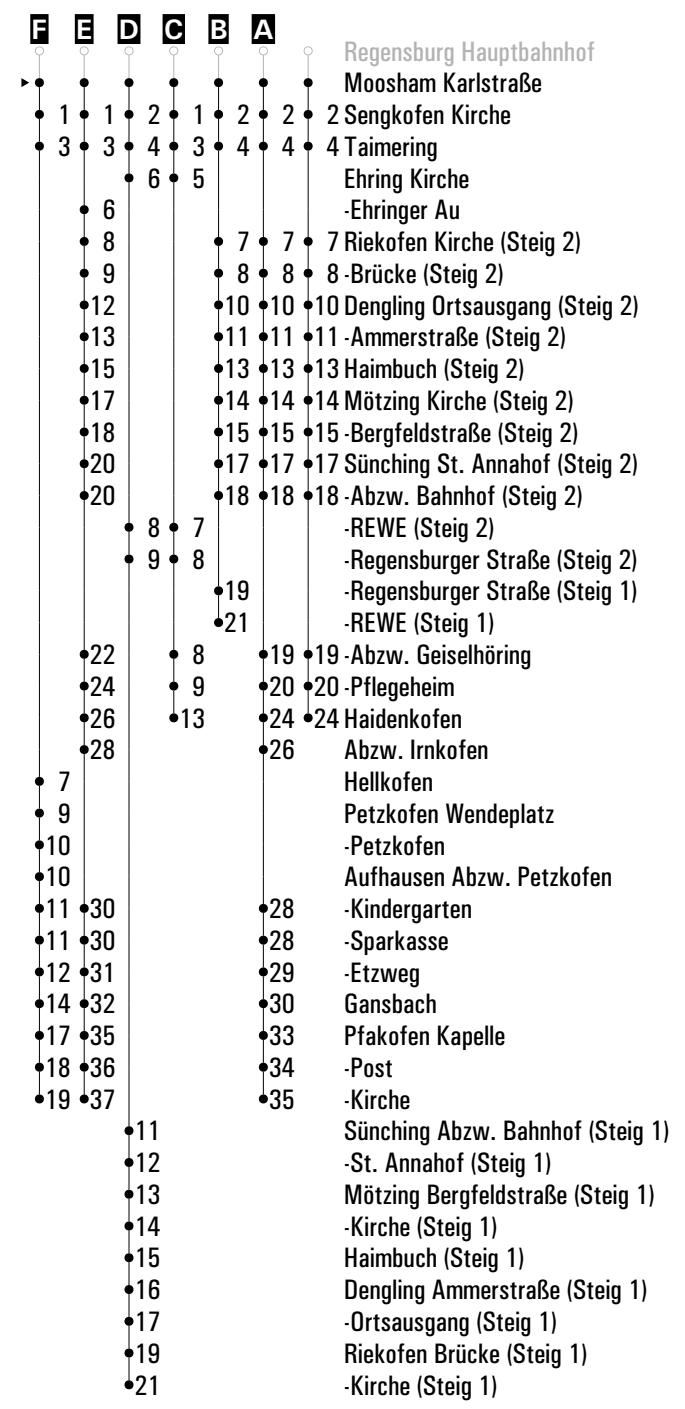

RVV 23 ^H Moosham Karlstraße

▸ Riekofen ▸ Mötzing ▸ Sünching ▸ Haidenkofen

	Montag - Freitag				Samstag				Sonn-/Feiertag				
06	45^C												
07	29^C				19^D								
08													
09	19				19^D								
10	19								19^D				
11	19				19^D								
12	19								19^D				
13	19	26^{VF}			19^B								
14	14								19^B				
15	01^{EG}_{s5}	19	34^A_{FR}		19^B								
16	19	50^E_{nFR}							19^B				
17	19				19^B								
18	19								19^B				
19	19				19^B								
20	19^A								19^B				
21	19^A				19^A								
22	19^A												
23	24^{FR}				24^B								
00	54^{FR}				54^B_H								
01													
02	14^{FR}_N				14^B_H_N								

Am 24.12. und 31.12. Verkehr wie an Samstagen falls diese Tage nicht auf einen Sonntag fallen. Gültig ab 08.04.2024
Einschränkungen hierzu entnehmen Sie bitte der Tagespresse oder unter www.rvv.de

- **A - F** = Fahrwege
- **N** = RVV Nachtbus N23
- **VF** = an Schultagen; am ersten Schultag nach den Sommerferien & letzten Schultag vor den Weihnachts-, Oster- und Pfingstferien 1:30 Std. früher; am letzten Schultag vor den Sommerferien 2:40 Std. früher
- **G** = bis Haidenkofen
- **H** = bis Sünching Regensburger Straße (Steig 1)
- **nFR** = nicht freitags
- **FR** = nur freitags
- **s5** = nur montags bis donnerstags an Schultagen, nicht am letzten Schultag vor den Weihnachts-, Oster-, Pfingst- und Sommerferien und nicht am ersten Schultag nach den Sommerferien

Fahrwege mit Fahrzeit in Minuten