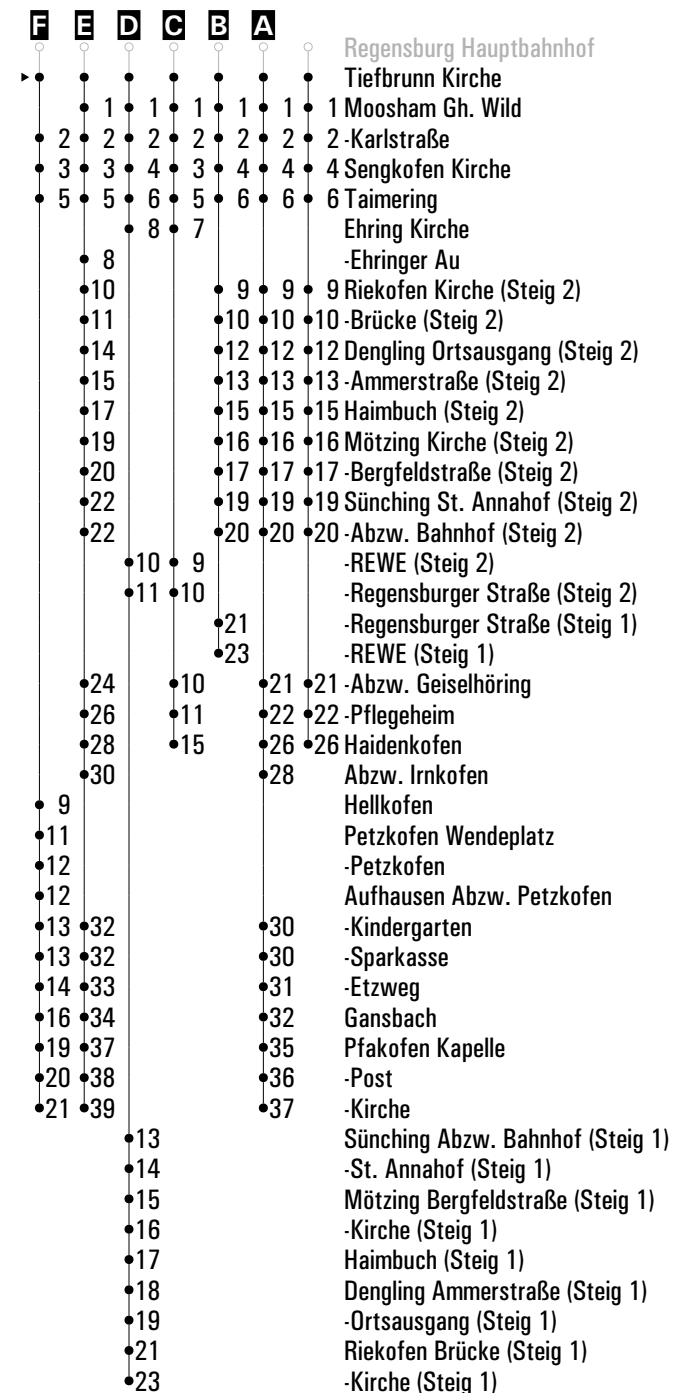

Montag - Freitag				Samstag				Sonn-/Feiertag				
06	43^C												
07	27^C				17^D								
08													
09	17				17^D								
10	17								17^D				
11	17				17^D								
12	17								17^D				
13	17	24^{VF}			17^B								
14	12	59^{EIG}							17^B				
15	17	32^{ASFR}			17^B								
16	17	48^{EnFR}							17^B				
17	17				17^B								
18	17								17^B				
19	17				17^B								
20	17^A								17^B				
21	17^A				17^A								
22	17^A												
23	22^{FR}				22^B								
00	52^{FR}				52^{BH}								
01													
02	12^{FRN}				12^{BHN}								

Am 24.12. und 31.12. Verkehr wie an Samstagen falls diese Tage nicht auf einen Sonntag fallen. Gültig ab 08.04.2024
Einschränkungen hierzu entnehmen Sie bitte der Tagespresse oder unter www.rvv.de

- **A - F** = Fahrwege
- **N** = RVV Nachtbus N23
- **VF** = an Schultagen; am ersten Schultag nach den Sommerferien & letzten Schultag vor den Weihnachts-, Oster- und Pfingstferien 1:30 Std. früher; am letzten Schultag vor den Sommerferien 2:40 Std. früher
- **G** = bis Haidenkofen
- **H** = bis Sünching Regensburger Straße (Steig 1)
- **nFR** = nicht freitags
- **FR** = nur freitags
- **s5** = nur montags bis donnerstags an Schultagen, nicht am letzten Schultag vor den Weihnachts-, Oster-, Pfingst- und Sommerferien und nicht am ersten Schultag nach den Sommerferien

Fahrwege mit Fahrzeit in Minuten