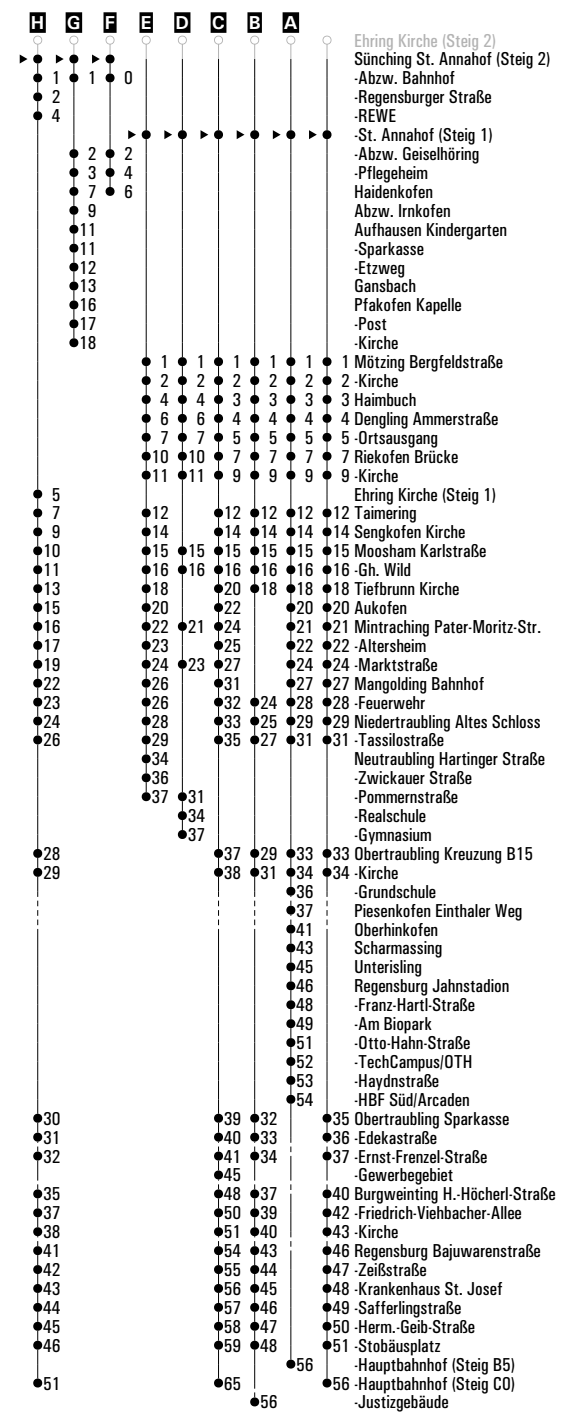

H Sünching St. Annahof Steig 1
▶ Fahrten in Richtung Haidenkofen und Regensburg HBF

	Montag - Freitag					Samstag	Sonn-/Feiertag
05	09^A₂₁	42				31^A₂₁	
06	07^B_S	34^B_S	34^{Sf}				
07	08^D_S	53				31	
08	53						31
09	36^F₂	53				31	
10	36^F₂	53					31
11	36^F₂	53				31	
12	36^F₂	59					31
13	36^F₂	38^F₂^{VF}	53			36^H₂	
14	31^F₂						36^H₂
15	10^{FR}	10^G_{nFR}	17^F_{S5}	36^F₂	50^G_{FR}	53	36^H₂
16	36^F₂	53					36^H₂
17	06^B₂^{FR}	36^F₂	53				36^H₂
18	36^F₂	53					36^H₂
19	36^F₂	53					36^H₂
20	36^G₂						36^H₂
21	36^G₂						36^G₂
22	36^G₂						
23	41^F₂^{FR}						41^H₂
00							
01	11^F₂^{FR}						11^H₂
02	31^F₂^{FR}						31^H₂^{IN}

Am 24.12. und 31.12. Verkehr wie an Samstagen falls diese Tage nicht auf einen Sonntag fallen. Gültig ab 08.04.2024
Einschränkungen hierzu entnehmen Sie bitte der Tagespresse oder unter www.rvv.de

- **A - H** = Fahrwege
- **2** = Abfahrt an Steig 2
- **21** = Bus fährt im Streckenabschnitt "Obertraubling Kirche - Oberhinkofen - Regensburg Otto-Hahn-Str. (Uni) - Hauptbahnhof" als Linie 21
- **N** = RVV Nachtbus N23
- **VF** = an Schultagen; am ersten Schultag nach den Sommerferien & letzten Schultag vor den Weihnachts-, Oster- und Pfingstferien 1:30 Std. früher; am letzten Schultag vor den Sommerferien 2:40 Std. früher
- **I** = bis Sünching Regensburger Straße
- **nFR** = nicht freitags
- **S** = nur an Schultagen
- **Sf** = nur an schulfreien Tagen
- **FR** = nur freitags
- **S5** = nur montags bis donnerstags an Schultagen, nicht am letzten Schultag vor den Weihnachts-, Oster-, Pfingst- und Sommerferien und nicht am ersten Schultag nach den Sommerferien

Fahrwege mit Fahrzeit in Minuten