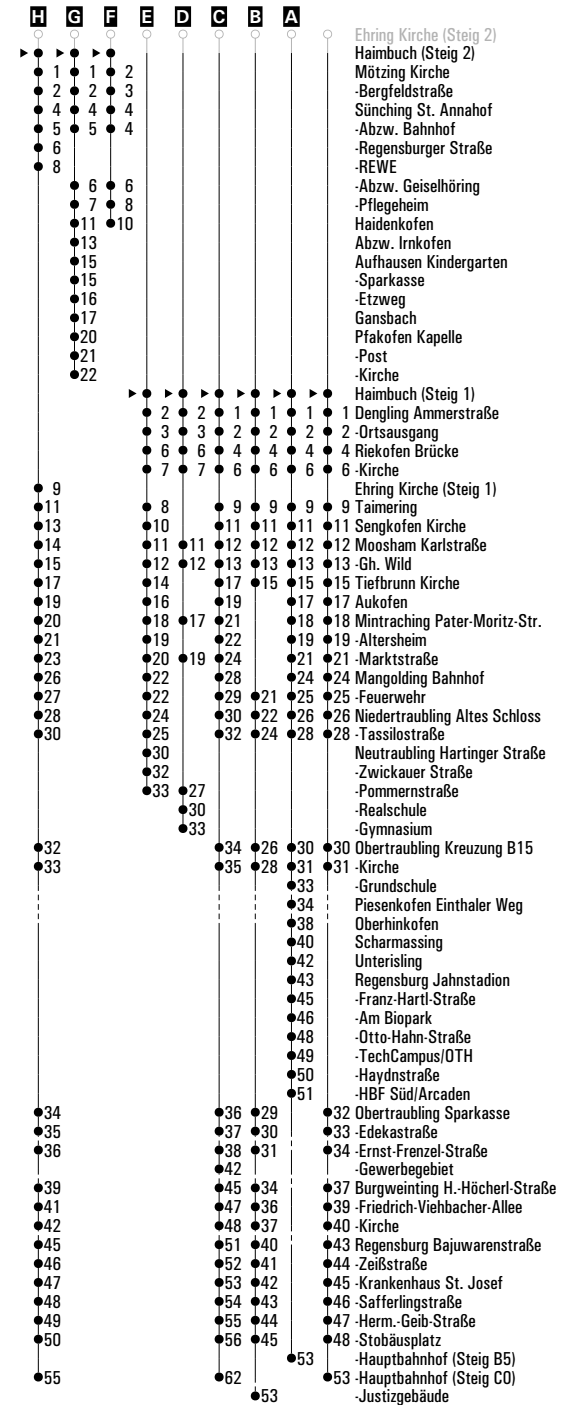

Montag - Freitag				Samstag				Sonn-/Feiertag				
05	12^A	45			34^A								
06	11^E	37^B	37^{Sf}										
07	12^D	56			34								
08	56								34				
09	32^F	56			34								
10	32^F	56							34				
11	32^F	56			34								
12	32^F								34				
13	02	32^F	34^F	56	32^H								
14	27^F								32^H				
15	12^S	13^{FR}	13^C	32^F	45^G	56	32^H						
16	32^F	56					32^H						
17	01^G	32^F	56				32^H						
18	32^F	56					32^H						
19	32^F	56					32^H						
20	32^G						32^H						
21	32^G						32^G						
22	32^G												
23	37^F						37^H						
00													
01	07^F				07^H								
02	27^{FRN}				27^H								

Am 24.12. und 31.12. Verkehr wie an Samstagen falls diese Tage nicht auf einen Sonntag fallen. Einschränkungen hierzu entnehmen Sie bitte der Tagespresse oder unter www.rvv.de

Gültig ab 08.04.2024

- **A - H** = Fahrwege
- **2** = Abfahrt an Steig 2
- **21** = Bus fährt im Streckenabschnitt "Obertraubling Kirche - Oberhinkofen - Regensburg Otto-Hahn-Str. (Uni) - Hauptbahnhof" als Linie 21
- **N** = RVV Nachtbus N23
- **VF** = an Schultagen; am ersten Schultag nach den Sommerferien & letzten Schultag vor den Weihnachts-, Oster- und Pfingstferien 1:30 Std. früher; am letzten Schultag vor den Sommerferien 2:40 Std. früher
- **I** = bis Sünching Regensburger Straße
- **nFR** = nicht freitags
- **S** = nur an Schultagen
- **Sf** = nur an schulfreien Tagen
- **FR** = nur freitags
- **S5** = nur montags bis donnerstags an Schultagen, nicht am letzten Schultag vor den Weihnachts-, Oster-, Pfingst- und Sommerferien und nicht am ersten Schultag nach den Sommerferien

Fahrwege mit Fahrzeit in Minuten