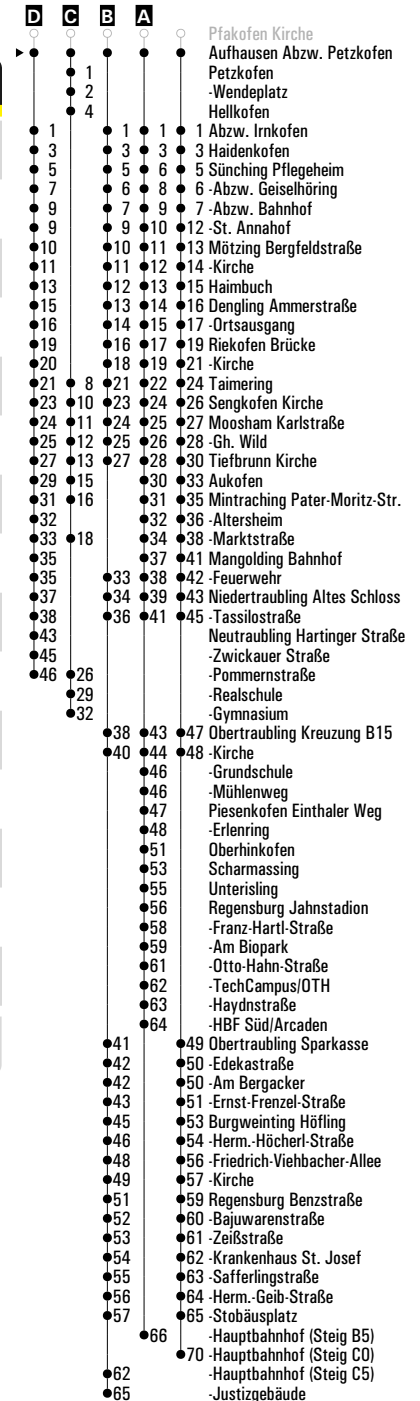

Montag - Freitag				Samstag			
05	01^A₂₁	30	58^D		21^A₂₁			
06	25^B_s	26^{sf}						
07	13^C_s							
08								
09								
10								
11	45							
12	51							
13	45							
14								
15								
16								
17								
18								
19								

Am 24.12. und 31.12. Verkehr wie an Samstagen falls diese Tage nicht auf einen Sonntag fallen. Einschränkungen hierzu entnehmen Sie bitte der Tagespresse oder unter www.rvv.de Gültig ab 08.04.2024

A-D = Fahrwege

21 = Bus fährt im Streckenabschnitt "Obertraubling Kirche - Oberhinkofen - Regensburg Otto-Hahn-Str. (Uni) - Hauptbahnhof" als Linie 21

s = nur an Schultagen

sf = nur an schulfreien Tagen