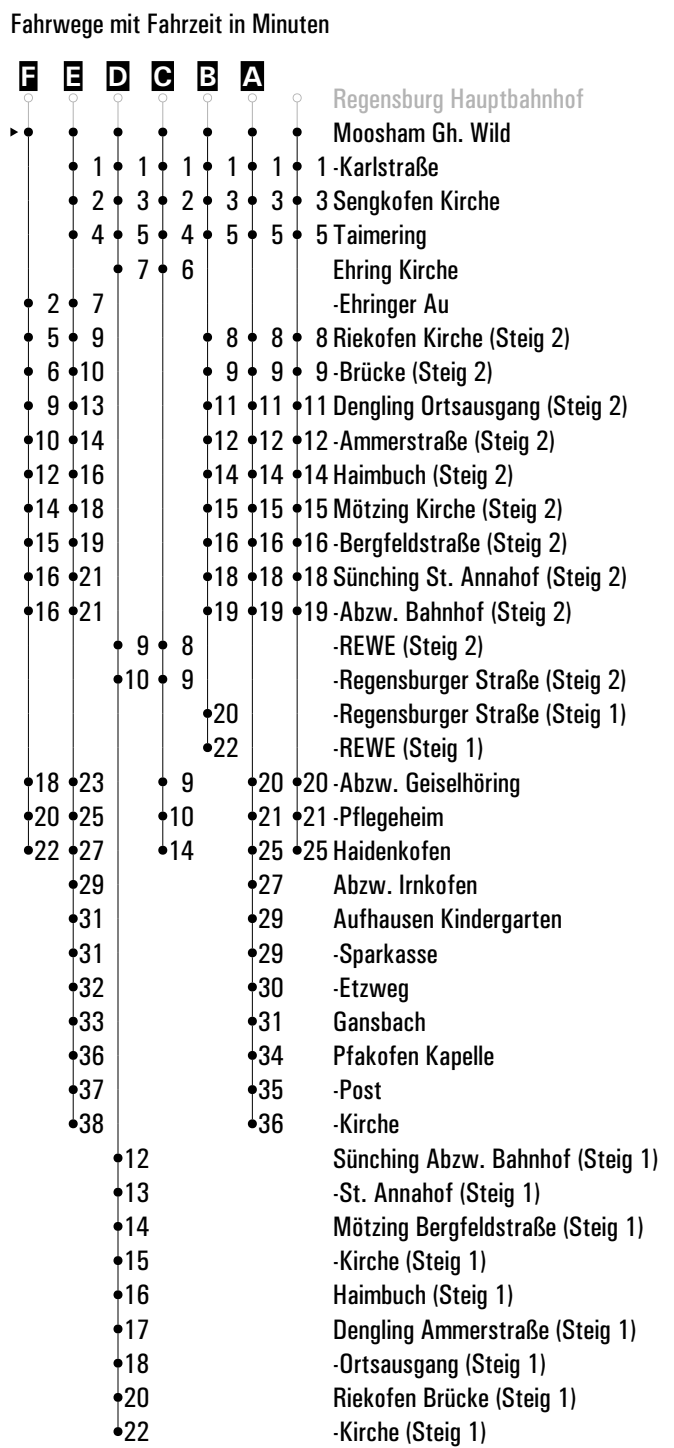

RVV 23 ^H Moosham Gh. Wild

► Riekofen ► Mötzing ► Sünching ► Haidenkofen

	Montag - Freitag				Samstag				Sonn-/Feiertag				
06	44^C												
07	28^C				18^D								
08													
09	18				18^D								
10	18								18^D				
11	18				18^D								
12	18								18^D				
13	18	22^F_{VF}			18^B								
14	13								18^B				
15	00^E_{S5}	18	33^A_{FR}		18^B								
16	18	49^E_{nFR}							18^B				
17	18				18^B								
18	18								18^B				
19	18				18^B								
20	18^A								18^B				
21	18^A				18^A								
22	18^A												
23	23^{FR}				23^B								
00	53^{FR}				53^B_H								
01													
02	13^{FR}_N				13^B_H_N								

Am 24.12. und 31.12. Verkehr wie an Samstagen falls diese Tage nicht auf einen Sonntag fallen. Gültig ab 08.04.2024
Einschränkungen hierzu entnehmen Sie bitte der Tagespresse oder unter www.rvv.de

- **A - F** = Fahrwege
- **N** = RVV Nachtbus N23
- **VF** = an Schultagen; am ersten Schultag nach den Sommerferien & letzten Schultag vor den Weihnachts-, Oster- und Pfingstferien 1:30 Std. früher; am letzten Schultag vor den Sommerferien 2:40 Std. früher
- **G** = bis Haidenkofen
- **H** = bis Sünching Regensburger Straße (Steig 1)
- **nFR** = nicht freitags
- **FR** = nur freitags
- **S5** = nur montags bis donnerstags an Schultagen, nicht am letzten Schultag vor den Weihnachts-, Oster-, Pfingst- und Sommerferien und nicht am ersten Schultag nach den Sommerferien