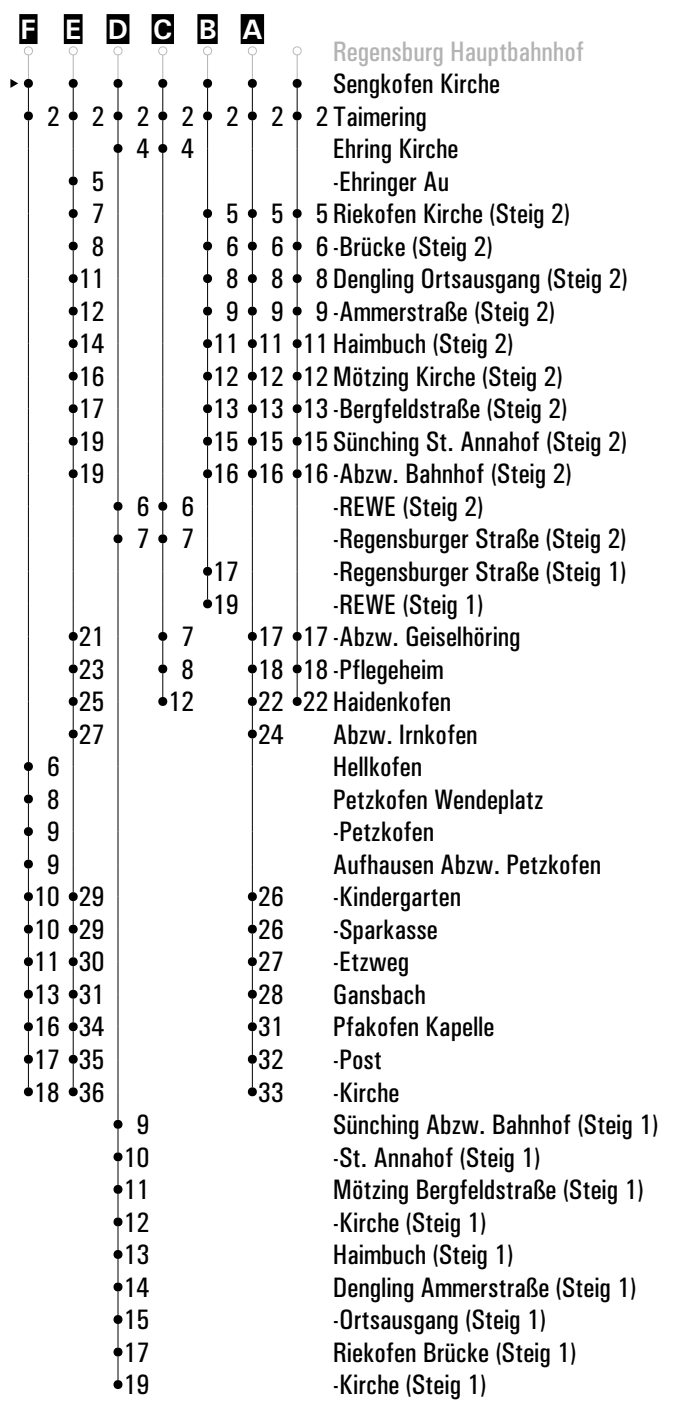

RVV 23 ^H Sengkofen Kirche

► Riekofen ► Mötzing ► Sünching ► Haidenkofen

	Montag - Freitag				Samstag				Sonn-/Feiertag				
06	46^C												
07	31^C				21^D								
08													
09	21				21^D								
10	21								21^D				
11	21				21^D								
12	21								21^D				
13	21	27^F_{VF}			21^B								
14	16								21^B				
15	02^E_{S5}^G	21	35^A_{FR}		21^B								
16	21	51^E_{nFR}							21^B				
17	21				21^B								
18	21								21^B				
19	21				21^B								
20	21^A								21^B				
21	21^A				21^A								
22	21^A												
23	26^{FR}				26^B								
00	56^{FR}				56^B_H								
01													
02	16^{FR}_N				16^B_H_N								

Am 24.12. und 31.12. Verkehr wie an Samstagen falls diese Tage nicht auf einen Sonntag fallen. Gültig ab 08.04.2024
Einschränkungen hierzu entnehmen Sie bitte der Tagespresse oder unter www.rvv.de

- **A - F** = Fahrwege
- **N** = RVV Nachtbus N23
- **VF** = an Schultagen; am ersten Schultag nach den Sommerferien & letzten Schultag vor den Weihnachts-, Oster- und Pfingstferien 1:30 Std. früher; am letzten Schultag vor den Sommerferien 2:40 Std. früher
- **G** = bis Haidenkofen
- **H** = bis Sünching Regensburger Straße (Steig 1)
- **nFR** = nicht freitags
- **FR** = nur freitags
- **s5** = nur montags bis donnerstags an Schultagen, nicht am letzten Schultag vor den Weihnachts-, Oster-, Pfingst- und Sommerferien und nicht am ersten Schultag nach den Sommerferien

Fahrwege mit Fahrzeit in Minuten