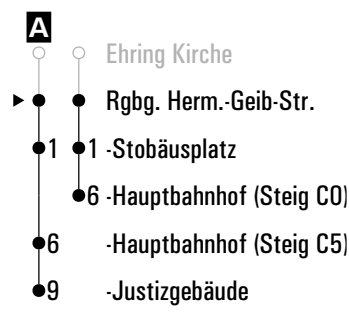

Montag - Freitag				Samstag				Sonn-/Feiertag				
06	34												
07	21^A_s	26^{sf}											
08	43				21								
09	43							21					
10	43				21								
11	43							21					
12	43				21								
13	43							21					
14	43				21								
15								21					
16	04^{FR}	08^{nFR}	43		21								
17	43							21					
18	43				21								
19	43							21					
20	43				21								
21													
22													
23													
00	34^{FR}				26								

Fahrwege mit Fahrzeit in Minuten

Am 24.12. und 31.12. Verkehr wie an Samstagen falls diese Tage nicht auf einen Sonntag fallen. Einschränkungen hierzu entnehmen Sie Gültig ab 08.04.2024 bitte der Tagespresse oder unter www.rvv.de

A = fährt A   **nFR** = nicht freitags   **s** = nur an Schultagen   **sf** = nur an schulfreien Tagen   **FR** = nur freitags