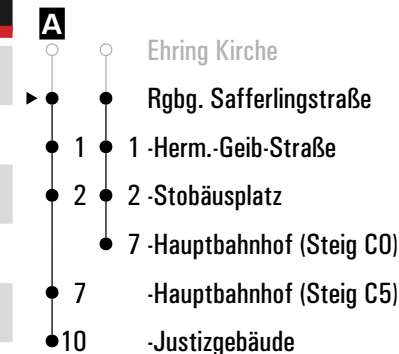

Montag - Freitag			Samstag				Sonn-/Feiertag				
06	33											
07	20^A_S	25^{sf}										
08	42			20								
09	42						20					
10	42			20								
11	42						20					
12	42			20								
13	42						20					
14	42			20								
15							20					
16	03^{FR}	07^{nFR}	42	20								
17	42						20					
18	42			20								
19	42						20					
20	42			20								
21												
22												
23												
00	33^{FR}			25								

Fahrwege mit Fahrzeit in Minuten

Am 24.12. und 31.12. Verkehr wie an Samstagen falls diese Tage nicht auf einen Sonntag fallen. Einschränkungen hierzu entnehmen Sie bitte der Tagespresse oder unter www.rvv.de Gültig ab 08.04.2024

A = fährt A   **nFR** = nicht freitags   **s** = nur an Schultagen   **sf** = nur an schulfreien Tagen   **FR** = nur freitags