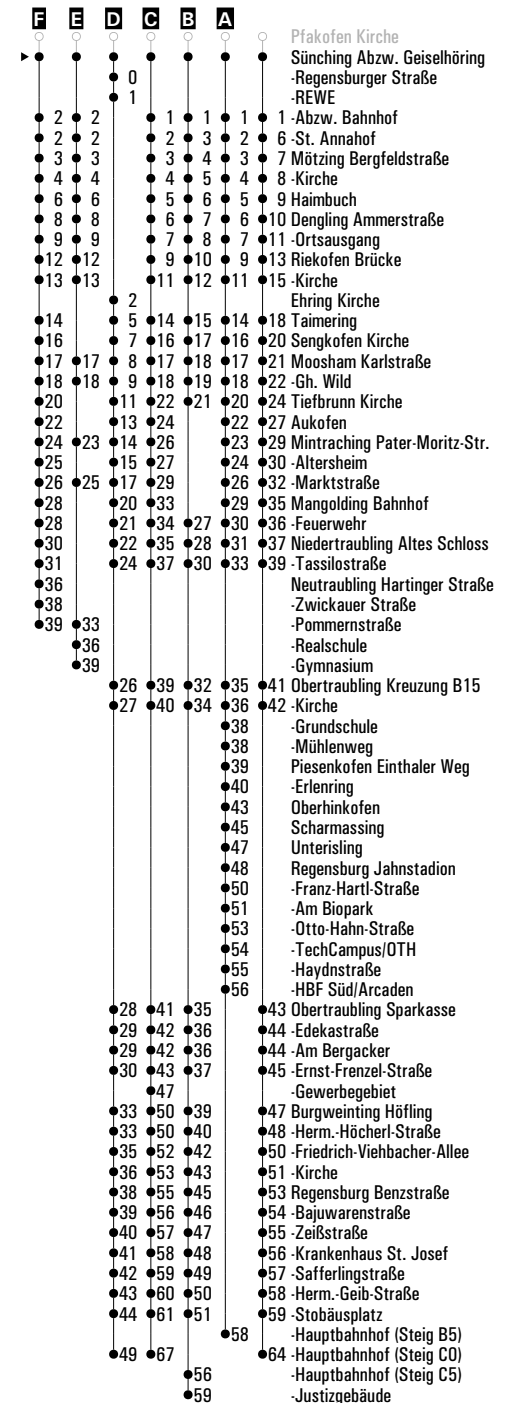

RVV 23 ^H Sünching Abzw. Geiselhöring ▶ Riekofen - Mintraching - Obertraubling - Regensburg HBF

	Montag - Freitag				Samstag			
05	07^A₂₁	36			29^A₂₁			
06	05^F	31^B_S	32^{Sf}					
07	06^E_S	51						
08	51							
09	51							
10	51							
11	51							
12	57							
13	51							
14								
15	08^{FR}	08^C_{nFR}	51					
16	51							
17	51							
18	51							
19	51							
20								
21								
22								
23	51^D_{FR}							

Am 24.12. und 31.12. Verkehr wie an Samstagen falls diese Tage nicht auf einen Sonntag fallen. Gültig ab 08.04.2024
Einschränkungen hierzu entnehmen Sie bitte der Tagespresse oder unter www.rvv.de

- **A - F** = Fahrwege
- **21** = Bus fährt im Streckenabschnitt "Obertraubling Kirche - Oberhinkofen - Regensburg Otto-Hahn-Str. (Uni) - Hauptbahnhof" als Linie 21
- **nFR** = nicht freitags
- **s** = nur an Schultagen
- **Sf** = nur an schulfreien Tagen
- **FR** = nur freitags

Fahrwege mit Fahrzeit in Minuten