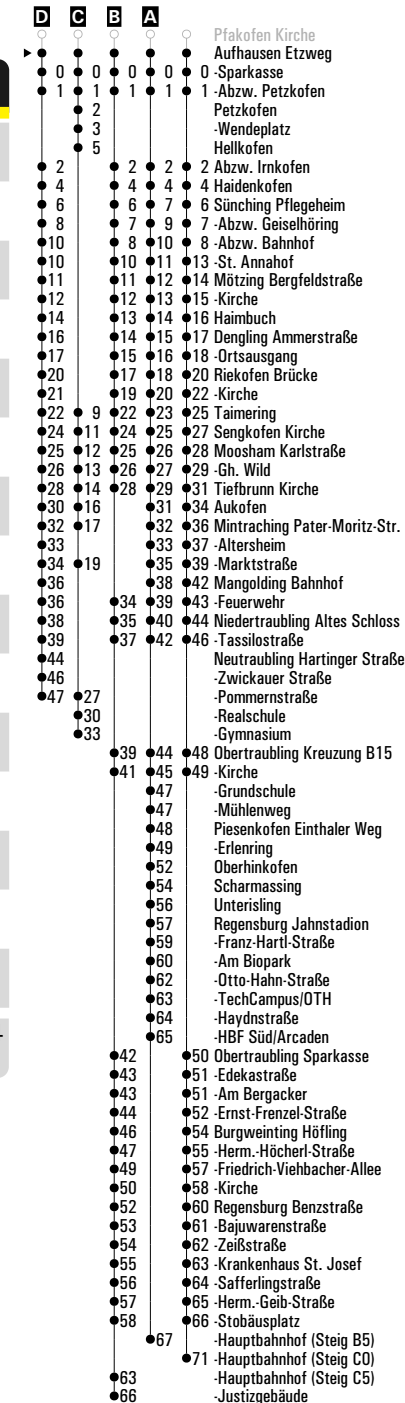

Montag - Freitag				Samstag			
05	00^A₂₁	29	57^D		20^A₂₁			
06	24^B_s	25^{sf}						
07	12^C_s							
08								
09								
10								
11	44							
12	50							
13	44							
14								
15								
16								
17								
18								
19								

Am 24.12. und 31.12. Verkehr wie an Samstagen falls diese Tage nicht auf einen Sonntag fallen. Einschränkungen hierzu entnehmen Sie bitte der Tagespresse oder unter www.rvv.de Gültig ab 08.04.2024

A-D = Fahrwege

21 = Bus fährt im Streckenabschnitt "Obertraubling Kirche - Oberhinkofen - Regensburg Otto-Hahn-Str. (Uni) - Hauptbahnhof" als Linie 21

s = nur an Schultagen

sf = nur an schulfreien Tagen