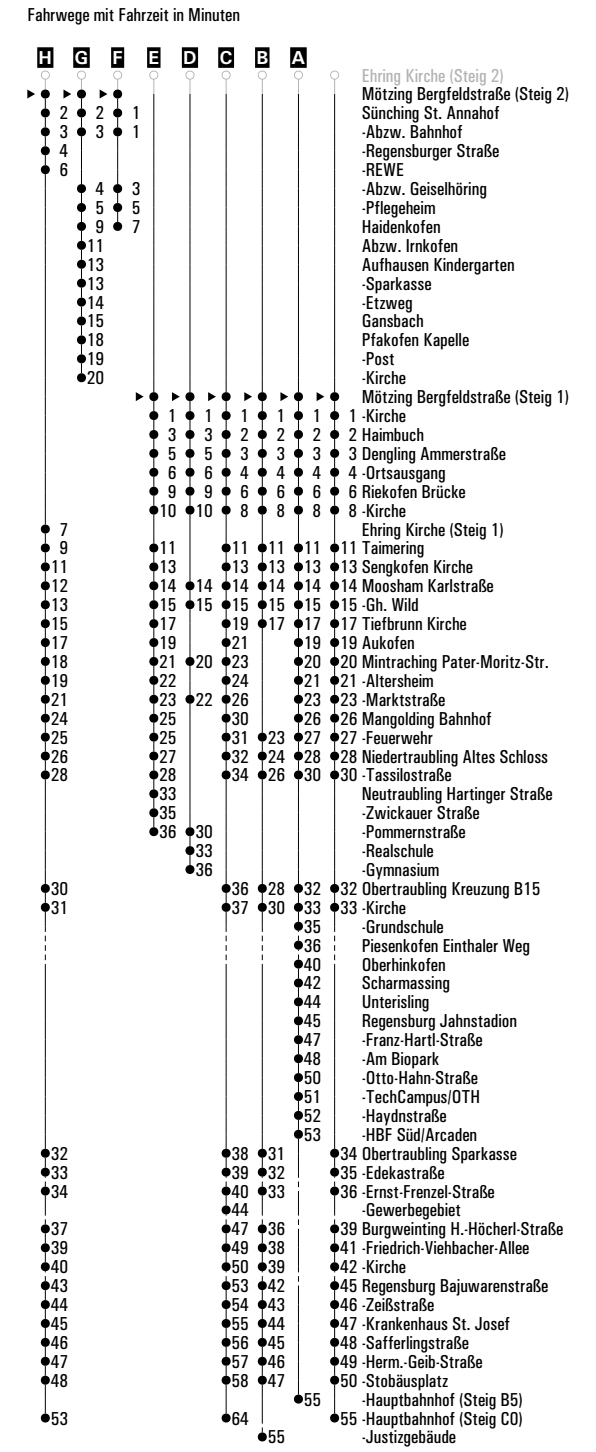

Montag - Freitag				Samstag				Sonn-/Feiertag										
05	10^A₂₁	43			32^A₂₁														
06	08^B_S	35^B_S	35^{Sf}																
07	09^D_S	54			32														
08	54								32										
09	34^E₂	54			32														
10	34^F₂	54			32														
11	34^G₂	54			32														
12	34^H₂				32														
13	00	34^I₂	37^{VF}₂	54	34^H₂														
14	29^{FR}₂				34^H₂														
15	11^{FR}	11^G_{nFR}	15^F_{S5}	34^F₂	48^G_{FR}	54	34^H₂												
16	34^I₂	54			34^H₂														
17	04^G_{nFR}	34^F₂	54		34^H₂														
18	34^F₂	54			34^H₂														
19	34^F₂	54			34^H₂														
20	34^G₂				34^H₂														
21	34^G₂				34^G₂														
22	34^G₂																		
23	39^{FR}₂				39^H₂														
00																			
01	09^{FR}₂				09^H₂														
02	29^{FR}_n				29^H_n														

Am 24.12. und 31.12. Verkehr wie an Samstagen falls diese Tage nicht auf einen Sonntag fallen. Gültig ab 08.04.2024
Einschränkungen hierzu entnehmen Sie bitte der Tagespresse oder unter www.rvv.de

- **A - H** = Fahrwege
- **2** = Abfahrt an Steig 2
- **21** = Bus fährt im Streckenabschnitt "Obertraubling Kirche - Oberhinkofen - Regensburg Otto-Hahn-Str. (Uni) - Hauptbahnhof" als Linie 21
- **N** = RVV Nachtbus N23
- **VF** = an Schultagen; am ersten Schultag nach den Sommerferien & letzten Schultag vor den Weihnachts-, Oster- und Pfingstferien 1:30 Std. früher; am letzten Schultag vor den Sommerferien 2:40 Std. früher
- **I** = bis Sünching Regensburger Straße
- **nFR** = nicht freitags
- **S** = nur an Schultagen
- **Sf** = nur an schulfreien Tagen
- **FR** = nur freitags
- **S5** = nur montags bis donnerstags an Schultagen, nicht am letzten Schultag vor den Weihnachts-, Oster-, Pfingst- und Sommerferien und nicht am ersten Schultag nach den Sommerferien