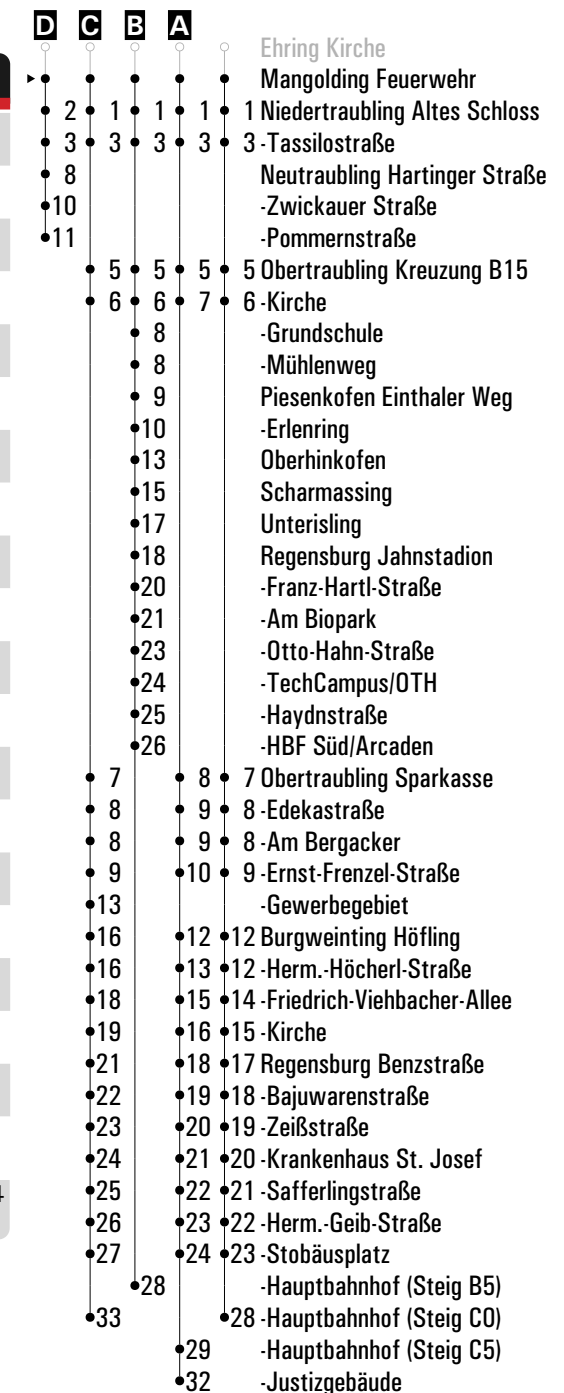

RVV 23 ^H Mangolding Feuerwehr ▶ Obertraubling - Regensburg HBF

Fahrwege mit Fahrzeit in Minuten

	Montag - Freitag				Samstag				Sonn-/Feiertag				
05	37^B₂₁				59^B₂₁								
06	12	33^D	58^A_s										
07	04^{sf}				59								
08	21								59				
09	21				59								
10	21								59				
11	21				59								
12	21								59				
13	21				59								
14	21								59				
15	42^{FR}	42^C_{nFR}			59								
16	21								59				
17	21				59								
18	21								59				
19	21				59								
20	21												
21													
22													
23													
00	12^{FR}				04								

Am 24.12. und 31.12. Verkehr wie an Samstagen falls diese Tage nicht auf einen Sonntag fallen. Einschränkungen hierzu entnehmen Sie bitte der Tagespresse oder unter www.rvv.de Gültig ab 08.04.2024

- **A - D** = Fahrwege
- **21** = Bus fährt im Streckenabschnitt "Obertraubling Kirche - Oberhinkofen - Regensburg Otto-Hahn-Str. (Uni) - Hauptbahnhof" als Linie 21
- **nFR** = nicht freitags
- **s** = nur an Schultagen
- **sf** = nur an schulfreien Tagen
- **FR** = nur freitags