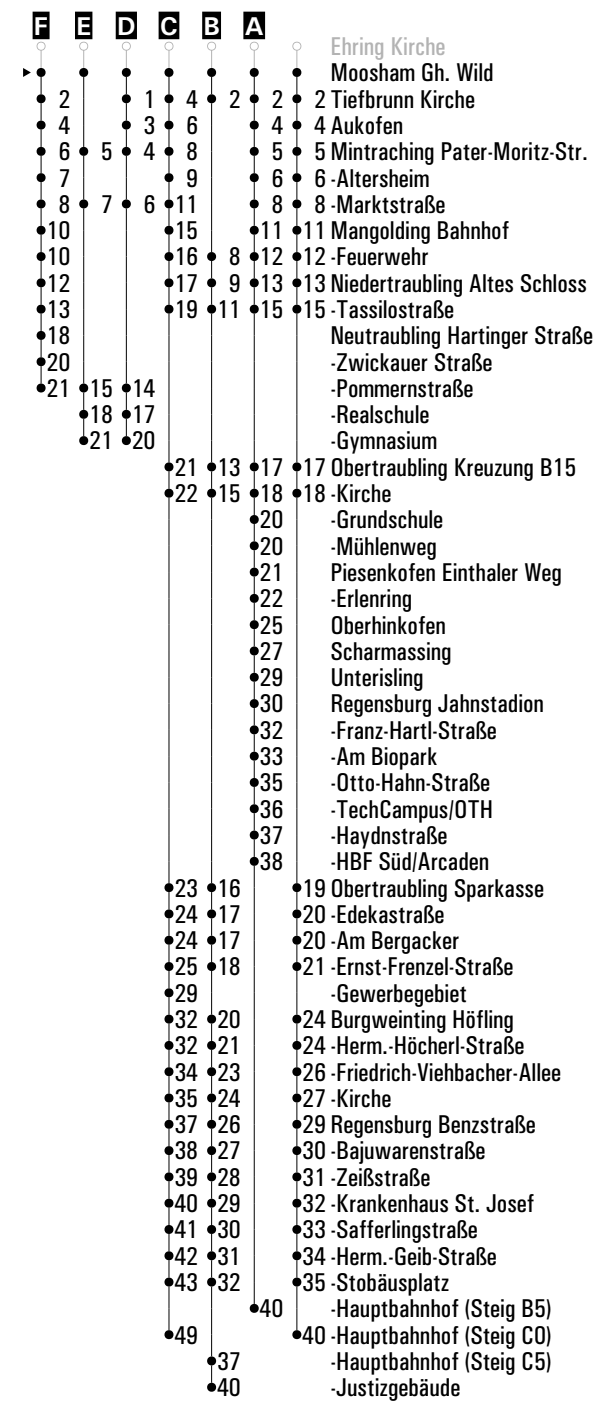

RVV 23 ^H Moosham Gh. Wild ▶ Mintraching - Obertraubling - Regensburg HBF

	Montag - Freitag				Samstag				Sonn-/Feiertag				
05	25^A₂₁	58			47^A₂₁								
06	23^F	50^B_S	50^{sf}										
07	24^E_S	25^D_S			47								
08	09								47				
09	09				47								
10	09								47				
11	09				47								
12	09								47				
13	11				47								
14	09								47				
15	26^{FR}	26^C_{nFR}			47								
16	09								47				
17	09				47								
18	09								47				
19	09				47								
20	09												
21													
22													
23					52								
00	00^{FR}												

Am 24.12. und 31.12. Verkehr wie an Samstagen falls diese Tage nicht auf einen Sonntag fallen. Gültig ab 08.04.2024
Einschränkungen hierzu entnehmen Sie bitte der Tagespresse oder unter www.rvv.de

- **A - F** = Fahrwege
- **21** = Bus fährt im Streckenabschnitt "Obertraubling Kirche - Oberhinkofen - Regensburg Otto-Hahn-Str. (Uni) - Hauptbahnhof" als Linie 21
- **nFR** = nicht freitags
- **s** = nur an Schultagen
- **sf** = nur an schulfreien Tagen
- **FR** = nur freitags

Fahrwege mit Fahrzeit in Minuten