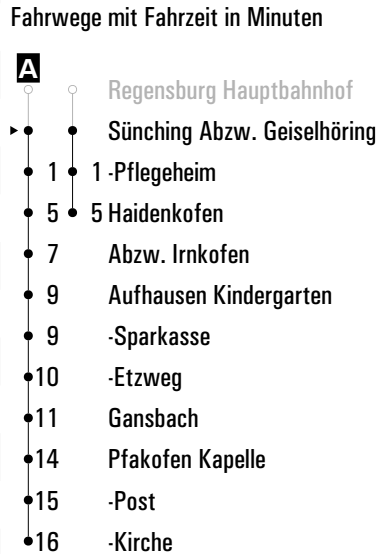

Montag - Freitag								Samstag								
06	53																
07	38																
08																	
09	38																
10	38																
11	38																
12	38																
13	38	40^{VF}															
14	33																
15	22^{s5}	38	52^A	FR													
16	38																
17	12^A	38															
18	38																
19	38																
20	38^A																
21	38^A								38^A								
22	38^A																
23	43^{FR}																
00																	
01	13^{FR}																
02	33^{FR}	N															

Am 24.12. und 31.12. Verkehr wie an Samstagen falls diese Tage nicht auf einen Sonntag fallen. Einschränkungen hierzu entnehmen Sie bitte der Tagespresse oder unter www.rvv.de Gültig ab 08.04.2024

- **A** = fährt A
- **N** = RVV Nachtbus N23
- **VF** = an Schultagen; am ersten Schultag nach den Sommerferien & letzten Schultag vor den Weihnachts-, Oster- und Pfingstferien 1:30 Std. früher; am letzten Schultag vor den Sommerferien 2:40 Std. früher
- **nFR** = nicht freitags
- **FR** = nur freitags
- **s5** = nur montags bis donnerstags an Schultagen, nicht am letzten Schultag vor den Weihnachts-, Oster-, Pfingst- und Sommerferien und nicht am ersten Schultag nach den Sommerferien