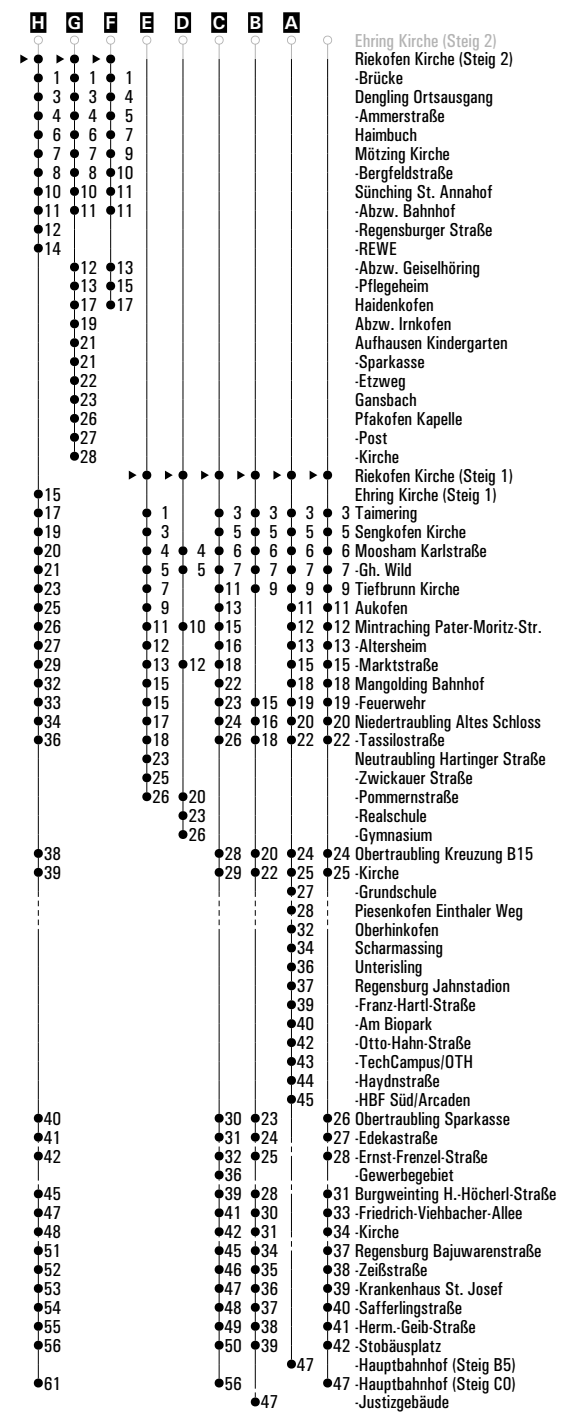

Montag - Freitag				Samstag				Sonn-/Feiertag				
05	18^A₂₁	51			40^A₂₁								
06	18^B_S	43^B_S	43^{Sf}										
07	19^D_S				40								
08	02								40				
09	02	26^F₂			40								
10	02	26^F₂			40								
11	02	26^F₂			40								
12	02	26^F₂			40								
13	06	26^F₂	27^F_{VF}		26^H₂								
14	02	21^F₂			26^H₂								
15	05^F_{S5}	19^F_R	19^G_{nFR}	26^F₂	38^G_{FR}				26^H₂				
16	02	26^F₂	54^G_{nFR}						26^H₂				
17	02	26^F₂			26^H₂								
18	02	26^F₂			26^H₂				26^H₂				
19	02	26^F₂			26^H₂								
20	02	26^F₂			26^H₂				26^H₂				
21	26^G₂				26^G₂								
22	26^G₂												
23	31^F_{FR}				31^H₂								
00													
01	01^F_{FR}				01^H₂								
02	21^F_{FRN}				21^H_{IN}								

Am 24.12. und 31.12. Verkehr wie an Samstagen falls diese Tage nicht auf einen Sonntag fallen. Gültig ab 08.04.2024
Einschränkungen hierzu entnehmen Sie bitte der Tagespresse oder unter www.rvv.de

- **A - H** = Fahrwege
- **2** = Abfahrt an Steig 2
- **21** = Bus fährt im Streckenabschnitt "Obertraubling Kirche - Oberhinkofen - Regensburg Otto-Hahn-Str. (Uni) - Hauptbahnhof" als Linie 21
- **N** = RVV Nachtbus N23
- **VF** = an Schultagen; am ersten Schultag nach den Sommerferien & letzten Schultag vor den Weihnachts-, Oster- und Pfingstferien 1:30 Std. früher; am letzten Schultag vor den Sommerferien 2:40 Std. früher
- **I** = bis Sünching Regensburger Straße
- **nFR** = nicht freitags
- **S** = nur an Schultagen
- **Sf** = nur an schulfreien Tagen
- **FR** = nur freitags
- **S5** = nur montags bis donnerstags an Schultagen, nicht am letzten Schultag vor den Weihnachts-, Oster-, Pfingst- und Sommerferien und nicht am ersten Schultag nach den Sommerferien

Fahrwege mit Fahrzeit in Minuten