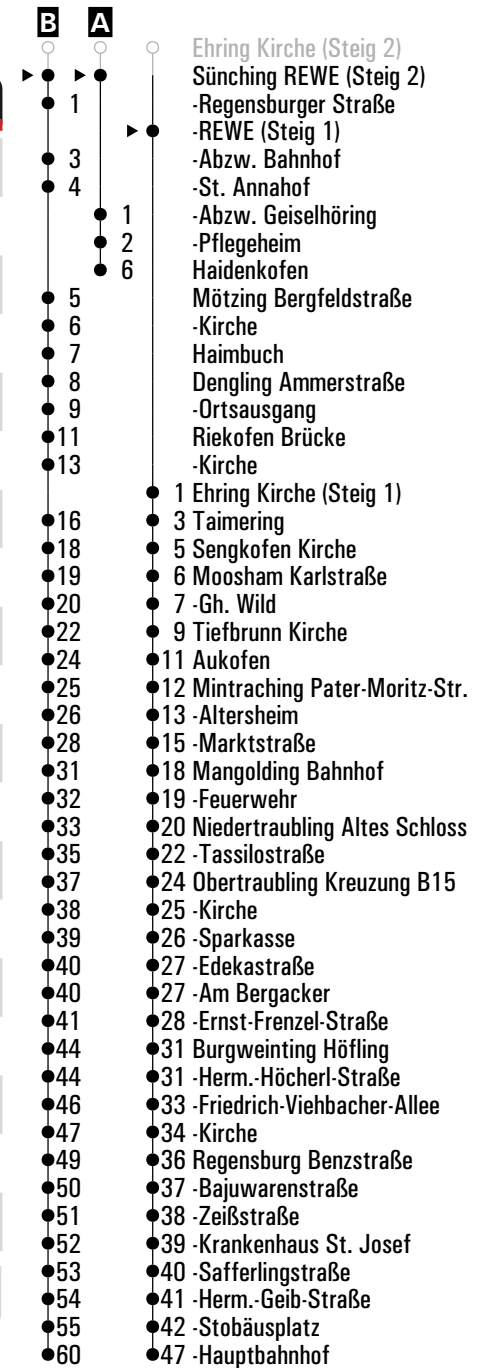

Montag - Freitag	Samstag	Sonn-/Feiertag
05			
06	52^A₂		
07	37^A₂	27^B₂	
08			
09		27^B₂	
10			27^B₂
11		27^B₂	
12			27^B₂
13		40	
14			40
15		40	
16			40
17		40	
18			40
19		40	
20			
21			
22			
23	52^{FR}	45	

Fahrwege mit Fahrzeit in Minuten

Am 24.12. und 31.12. Verkehr wie an Samstagen falls diese Tage nicht auf einen Sonntag fallen. Einschränkungen hierzu entnehmen Sie bitte der Tagespresse oder unter www.rvv.de Gültig ab 08.04.2024

A - B = Fahrwege   **2** = Abfahrt an Steig 2   **FR** = nur freitags