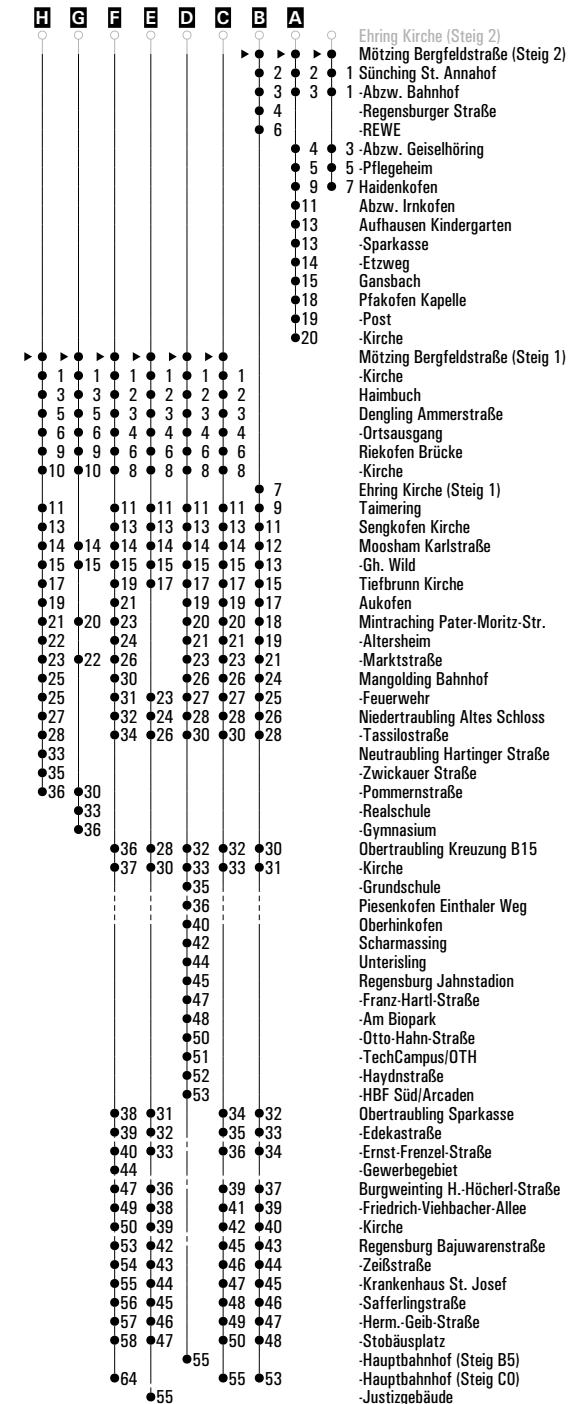

Montag - Freitag					Samstag					Sonn-/Feiertag							
05	10^{D1}	43^C				32^{D1}												
06	08^{H21}	35^{E1}	35^{Csf}															
07	09^{G1}	54^{C1}				32^{C1}												
08	54^{C1}											32^{C1}						
09	34	54^G				32^{C1}												
10	34	54^{C1}				32^{C1}												
11	34	54^{C1}				32^{C1}												
12	34											32^{C1}						
13	00^{C1}	34	37^{VF}	54^{C1}		34^B												
14	29											34^B						
15	11^{C1}	11^{F1}	15^{S5}	34	48^A	54^{C1}	34^B											
16	34	54^{C1}					34^B											
17	04^A	34	54^{C1}				34^B											
18	34	54^{C1}					34^B											
19	34	54^{C1}					34^B											
20	34^A						34^B											
21	34^A						34^A											
22	34^A																	
23	39^{FR}						39^B											
00																		
01	09^{FR}						09^B											
02	29^{FR}						29^B											

Am 24.12. und 31.12. Verkehr wie an Samstagen falls diese Tage nicht auf einen Sonntag fallen. Gültig ab 08.04.2024
Einschränkungen hierzu entnehmen Sie bitte der Tagespresse oder unter www.rvv.de

- **A - H** = Fahrwege
- **1** = Abfahrt an Steig 1
- **21** = Bus fährt im Streckenabschnitt "Obertraubling Kirche - Oberhinkofen - Regensburg Otto-Hahn-Str. (Uni) - Hauptbahnhof" als Linie 21
- **N** = RVV Nachtbus N23
- **VF** = an Schultagen; am ersten Schultag nach den Sommerferien & letzten Schultag vor den Weihnachts-, Oster- und Pfingstferien 1:30 Std. früher; am letzten Schultag vor den Sommerferien 2:40 Std. früher
- **I** = bis Sünching Regensburger Straße
- **nFR** = nicht freitags
- **S** = nur an Schultagen
- **sf** = nur an schulfreien Tagen
- **FR** = nur freitags
- **S5** = nur montags bis donnerstags an Schultagen, nicht am letzten Schultag vor den Weihnachts-, Oster-, Pfingst- und Sommerferien und nicht am ersten Schultag nach den Sommerferien

Fahrwege mit Fahrzeit in Minuten