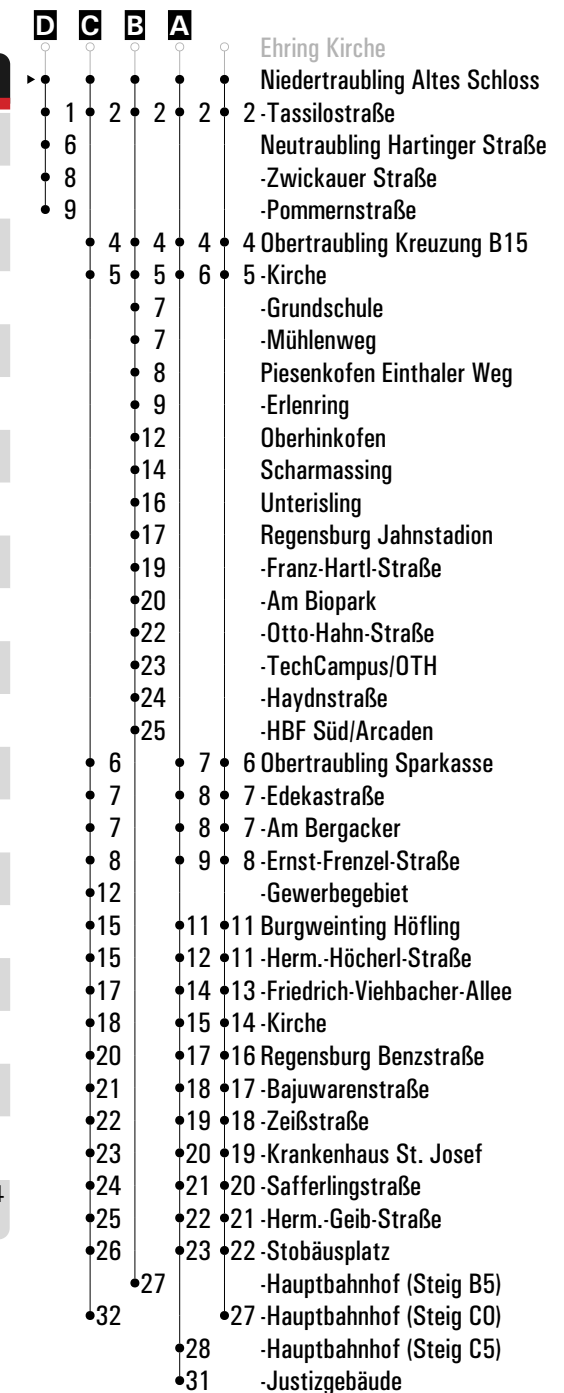

RVV 23 ^H Niedertraubling Altes Schloss ▶ Obertraubling - Regensburg HBF

Fahrwege mit Fahrzeit in Minuten

	Montag - Freitag				Samstag				Sonn-/Feiertag				
05	38^B₂₁												
06	13	35^D	59^A_s		00^B₂₁								
07	05^{sf}												
08	22				00								
09	22								00				
10	22				00								
11	22								00				
12	22				00								
13	22								00				
14	22				00								
15	43^{FR}	43^C_{nFR}							00				
16	22				00								
17	22								00				
18	22				00								
19	22								00				
20	22				00								
21													
22													
23													
00	13^{FR}				05								

Am 24.12. und 31.12. Verkehr wie an Samstagen falls diese Tage nicht auf einen Sonntag fallen. Einschränkungen hierzu entnehmen Sie bitte der Tagespresse oder unter www.rvv.de Gültig ab 08.04.2024

- **A-D** = Fahrwege
- **21** = Bus fährt im Streckenabschnitt "Obertraubling Kirche - Oberhinkofen - Regensburg Otto-Hahn-Str. (Uni) - Hauptbahnhof" als Linie 21
- **nFR** = nicht freitags
- **s** = nur an Schultagen
- **sf** = nur an schulfreien Tagen
- **FR** = nur freitags