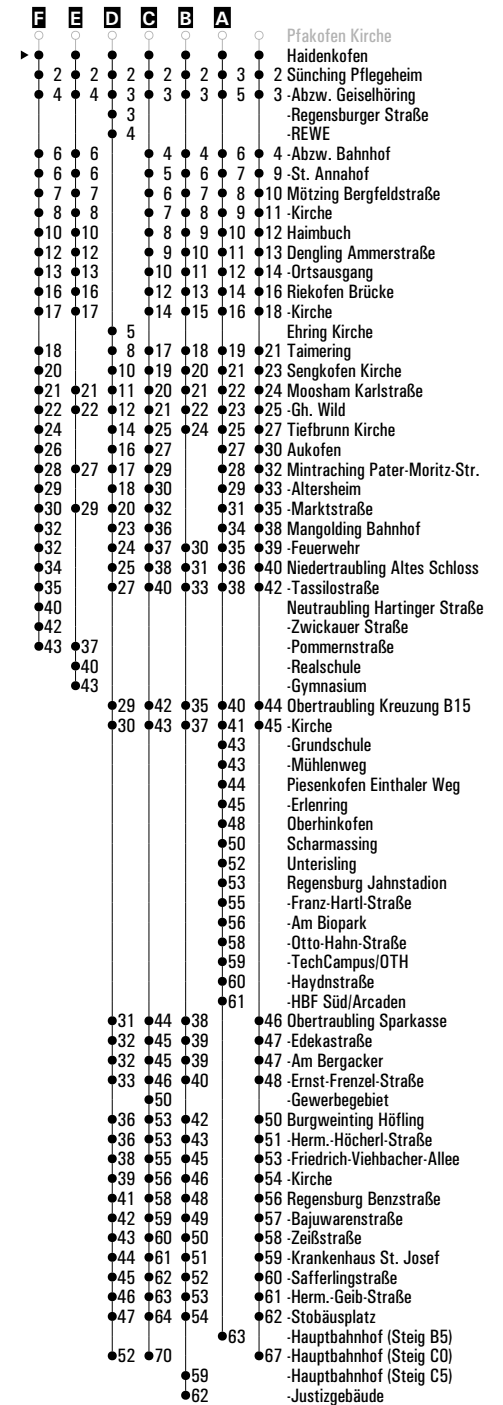

Montag - Freitag				Samstag			
05	04^A₂₁	33			24^A₂₁			
06	01^F	28^B_S	29^{sf}					
07	02^E_S	48						
08	48							
09	48							
10	48							
11	48							
12	54							
13	48							
14								
15	05^{FR}	05^C_{nFR}	48					
16	48							
17	48							
18	48							
19	48							
20								
21								
22								
23	48^D_{FR}							

Am 24.12. und 31.12. Verkehr wie an Samstagen falls diese Tage nicht auf einen Sonntag fallen.
Einschränkungen hierzu entnehmen Sie bitte der Tagespresse oder unter www.rvv.de

Gültig ab 08.04.2024

A - F = Fahrwege

21 = Bus fährt im Streckenabschnitt "Obertraubling Kirche - Oberhinkofen - Regensburg Otto-Hahn-Str. (Uni) - Hauptbahnhof" als Linie 21

nFR = nicht freitags

s = nur an Schultagen

sf = nur an schulfreien Tagen

FR = nur freitags

Fahrwege mit Fahrzeit in Minuten