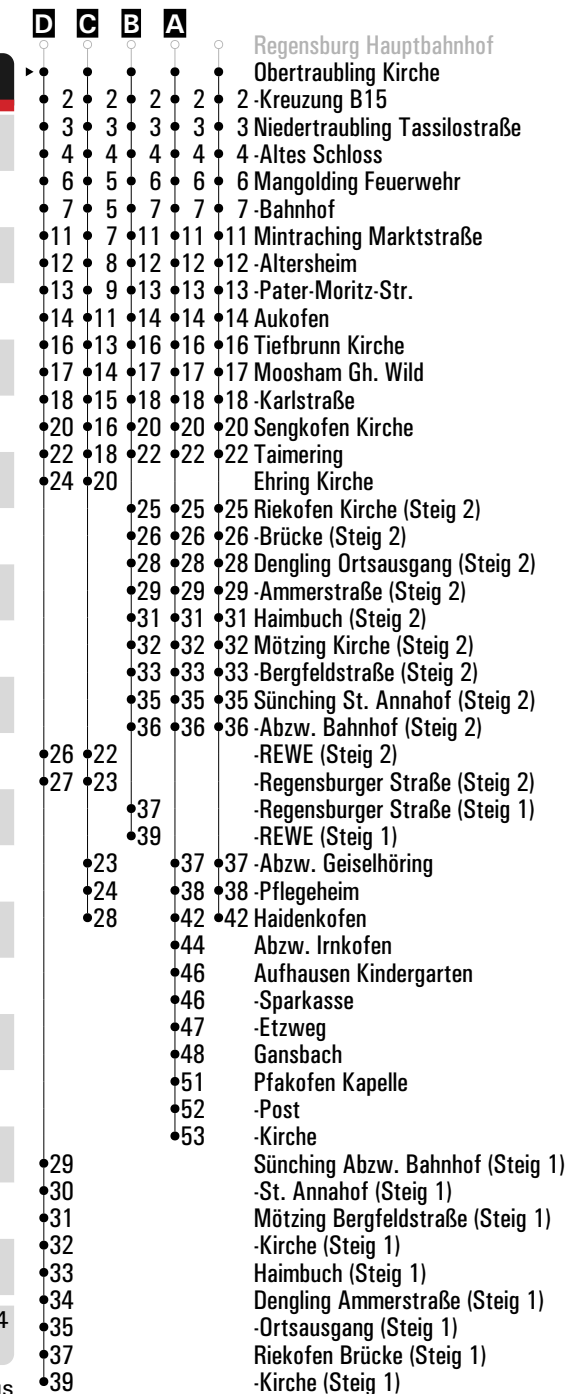

Montag - Freitag					Samstag					Sonn-/Feiertag				
05															
06	30^C														
07	12^C					01^D									
08															
09	01					01^D									
10	01										01^D				
11	01					01^D									
12	01										01^D				
13	01	56				01^B									
14											01^B				
15	01					01^B									
16	01										01^B				
17	01					01^B									
18	01										01^B				
19	01					01^B									
20	01^A										01^B				
21	01^A					01^A									
22	01^A										36^E				
23	06^{FR}					06^B									
00	36^{FR}					36^B									
01	56^{FR} N					56^B N									

Am 24.12. und 31.12. Verkehr wie an Samstagen falls diese Tage nicht auf einen Sonntag fallen. Einschränkungen Gültig ab 08.04.2024
hierzu entnehmen Sie bitte der Tagespresse oder unter www.rvv.de

A-D = Fahrwege **N** = RVV Nachtbus N23 **E** = bis Mintraching Altersheim **F** = bis Sünching Regensburger Straße (Steig 1) **FR** = nur freitags