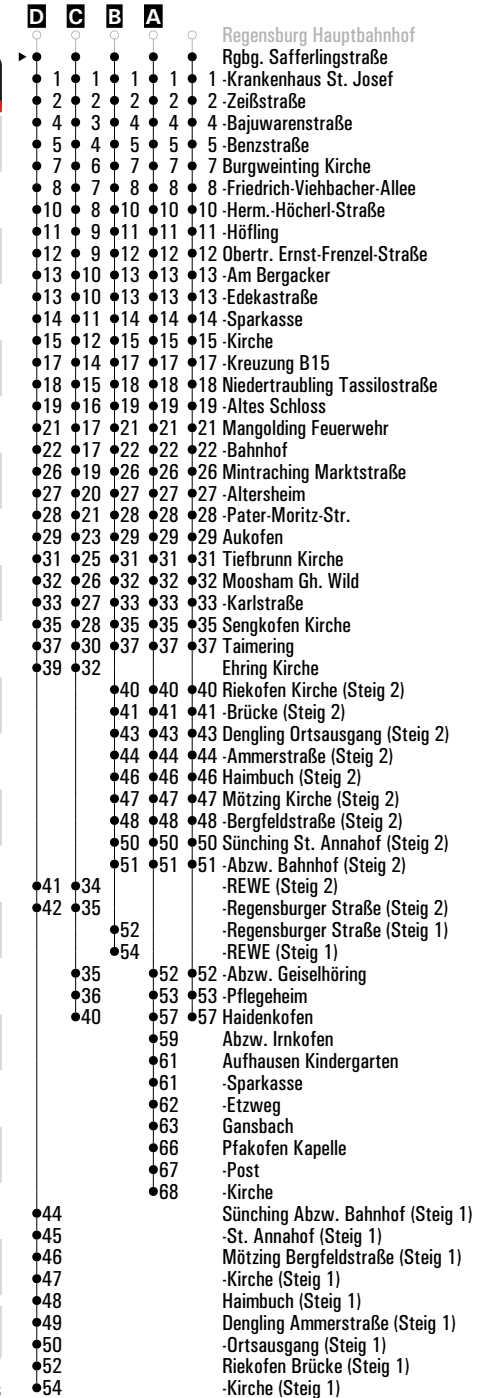

Montag - Freitag				Samstag				Sonn-/Feiertag			
05												
06	18^C	53^C			46^D							
07												
08	46				46^D							
09	46								46^D			
10	46				46^D							
11	46								46^D			
12	46				46^B							
13	41								46^B			
14	46				46^B							
15	46								46^B			
16	46				46^B							
17	46								46^B			
18	46				46^B							
19	46^A								46^B			
20	46^A				46^A							
21	46^A											
22	51^{FR}				51^B				21^E			
23												
00	21^{FR}				21^B							
01	41^{FR}				41^B							

Am 24.12. und 31.12. Verkehr wie an Samstagen falls diese Tage nicht auf einen Sonntag fallen. Einschränkungen hierzu entnehmen Sie bitte der Tagespresse oder unter www.rvv.de Gültig ab 08.04.2024

A-D = Fahrwege **N** = RVV Nachtbus N23 **E** = bis Mintraching Altersheim **F** = bis Sünching Regensburger Straße (Steig 1) **FR** = nur freitags