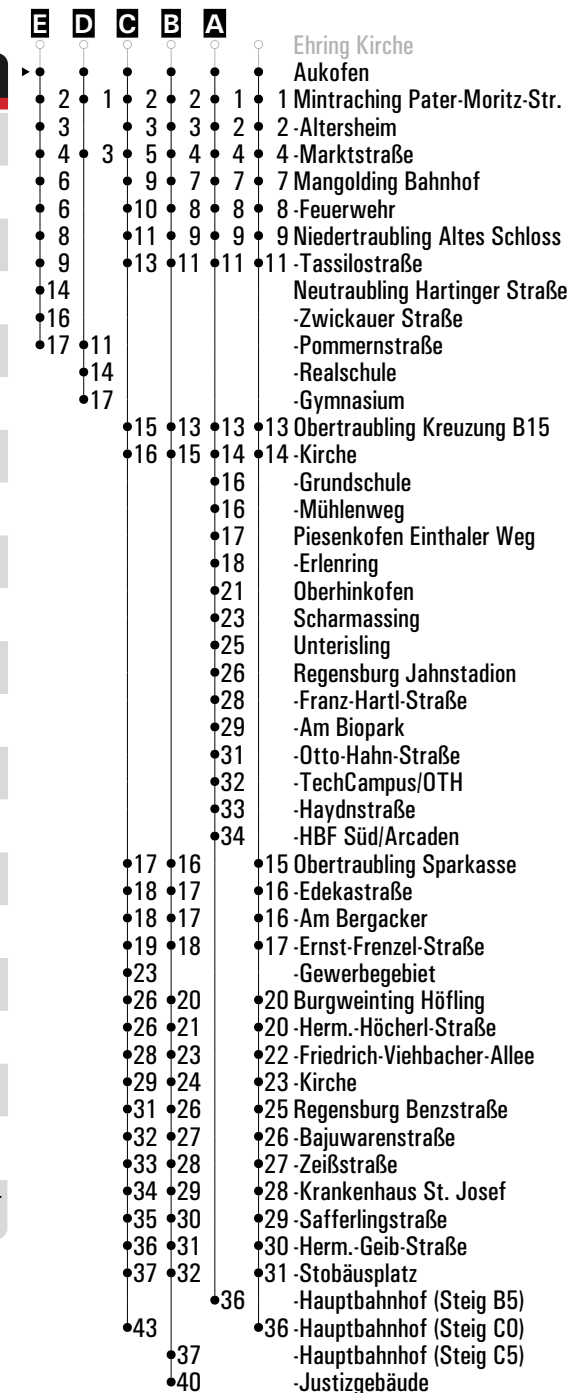

RVV 23 ^H Aukofen Mintraching - Obertraubling - Regensburg HBF

Fahrwege mit Fahrzeit in Minuten

	Montag - Freitag				Samstag	Sonn-/Feiertag			
05	29^A₂₁				51^A₂₁				
06	03	27^E	50^B_s	55^{sf}					
07	28^D_s				51				
08	13						51		
09	13				51				
10	13						51		
11	13				51				
12	13						51		
13	13				51				
14	13						51		
15	32^{FR}	32^C_{nFR}			51				
16	13						51		
17	13				51				
18	13						51		
19	13				51				
20	13								
21									
22									
23					56				
00	04^{FR}								

Am 24.12. und 31.12. Verkehr wie an Samstagen falls diese Tage nicht auf einen Sonntag fallen. Einschränkungen Gültig ab 08.04.2024
hierzu entnehmen Sie bitte der Tagespresse oder unter www.rvv.de

- **A-E** = Fahrwege
- **21** = Bus fährt im Streckenabschnitt "Obertraubling Kirche - Oberhinkofen - Regensburg Otto-Hahn-Str. (Uni) - Hauptbahnhof" als Linie 21
- **nFR** = nicht freitags
- **s** = nur an Schultagen
- **sf** = nur an schulfreien Tagen
- **FR** = nur freitags