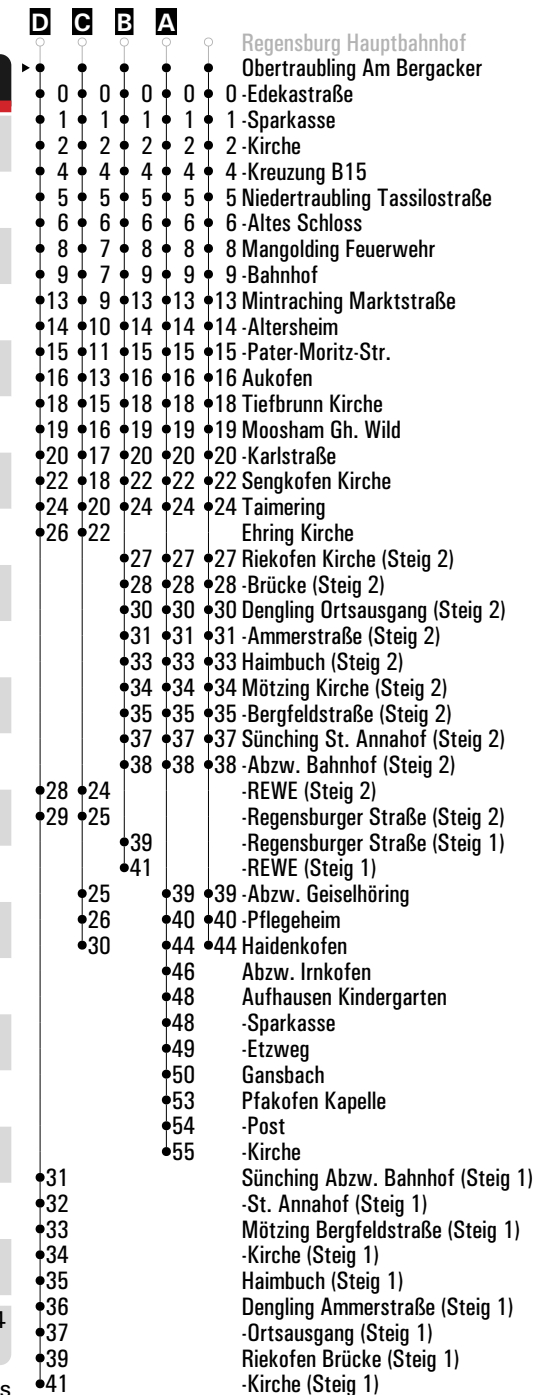

Montag - Freitag	Samstag	Sonn-/Feiertag
05			
06	28^C	59^D	
07	08^C		
08	59	59^D	
09	59		59^D
10	59	59^D	
11	59		59^D
12	59	59^B	
13	54		59^B
14	59	59^B	
15	59		59^B
16	59	59^B	
17	59		59^B
18	59	59^B	
19	59^A		59^B
20	59^A	59^A	
21	59^A		
22			34^E
23	04^{FR}	04^B	
00	34^{FR}	34^B	
01	54^{FR} N	54^B N	

Am 24.12. und 31.12. Verkehr wie an Samstagen falls diese Tage nicht auf einen Sonntag fallen. Einschränkungen hierzu entnehmen Sie bitte der Tagespresse oder unter www.rvv.de Gültig ab 08.04.2024

A-D = Fahrwege **N** = RVV Nachtbus N23 **E** = bis Mintraching Altersheim **F** = bis Sünching Regensburger Straße (Steig 1) **FR** = nur freitags