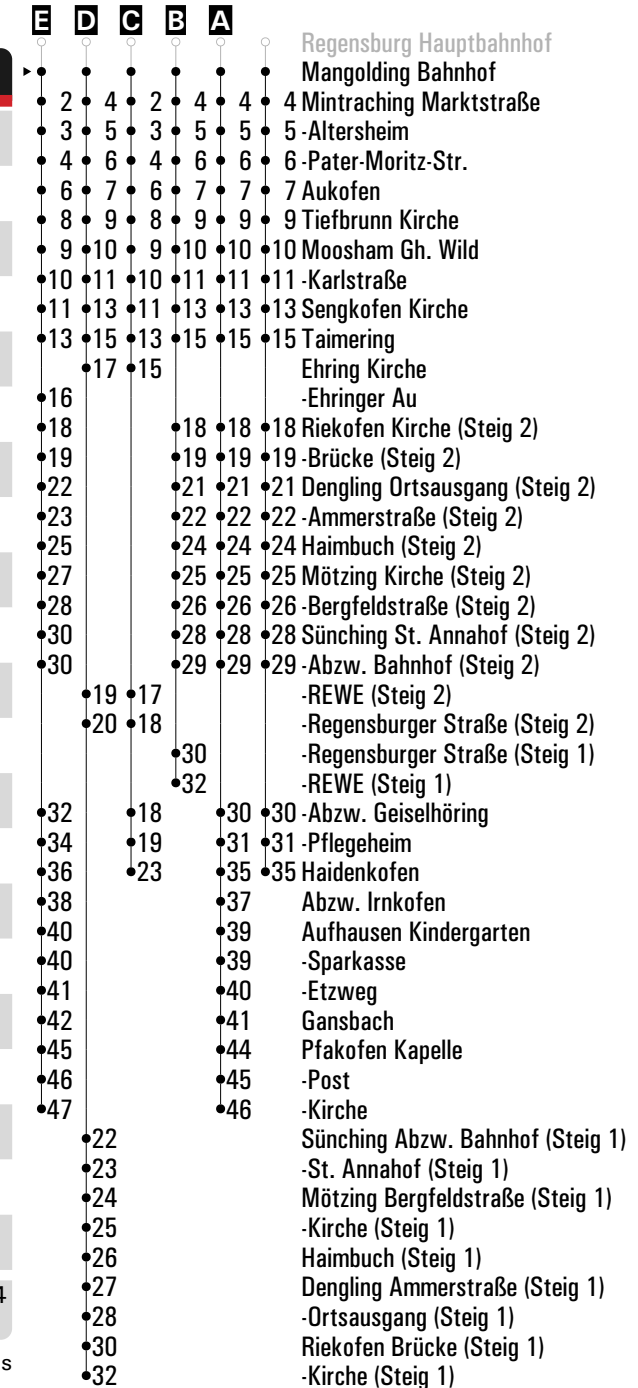

Montag - Freitag	Samstag	Sonn-/Feiertag
06	35^C		
07	18^G	08^D	
08			
09	08	08^D	
10	08		08^D
11	08	08^D	
12	08		08^D
13	08	08^B	
14	03		08^B
15	08 24^A_{FR}	08^B	
16	08 40^E_{FR}		08^B
17	08	08^B	
18	08		08^B
19	08	08^B	
20	08^A		08^B
21	08^A	08^A	
22	08^A		43^F
23	13^{FR}	13^B	
00	43^{FR}	43^B_G	
01			
02	03^{FR}_N	03^B_G_N	

Am 24.12. und 31.12. Verkehr wie an Samstagen falls diese Tage nicht auf einen Sonntag fallen. Einschränkungen hierzu entnehmen Sie bitte der Tagespresse oder unter www.rvv.de

Gültig ab 08.04.2024

A-E = Fahrwege **F** = bis Mintraching Altersheim **G** = bis Sünching Regensburger Straße (Steig 1) **nFR** = nicht freitags **FR** = nur freitags
N = RVV Nachtbus N23