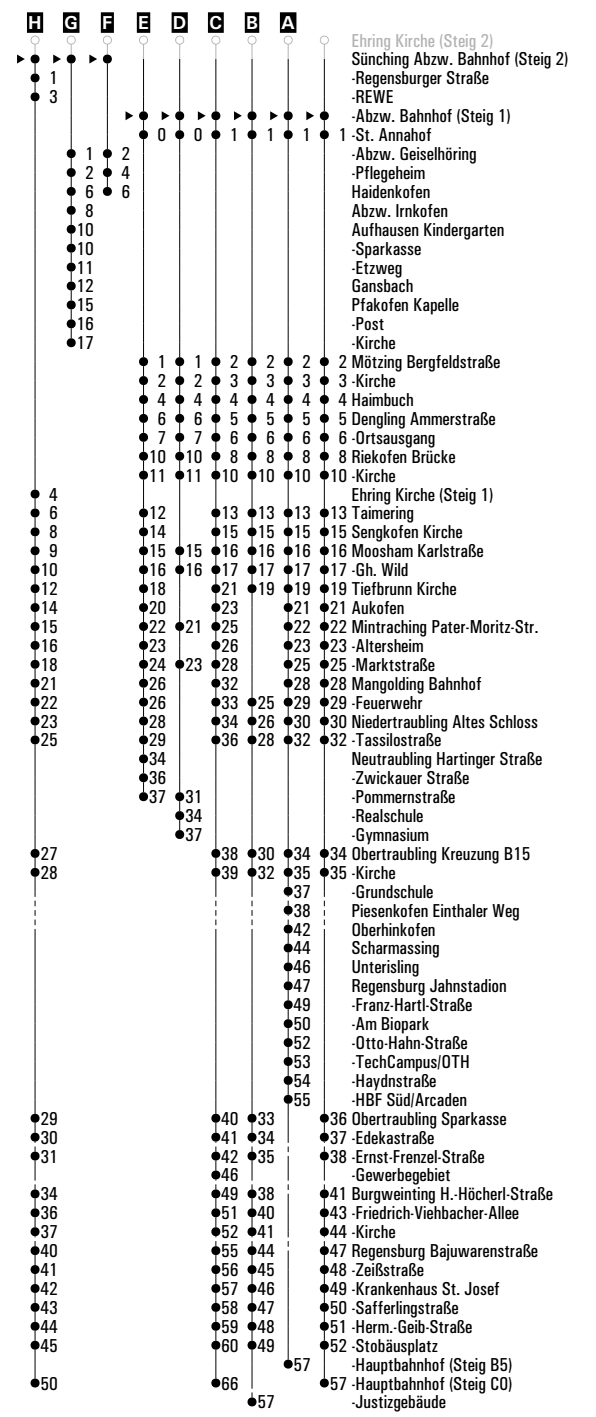

Montag - Freitag				Samstag				Sonn-/Feiertag				
05	08^A₂₁	41			30^A₂₁								
06	07^B_S	33^B_S	33^{sf}										
07	08^D_S	52			30								
08	52								30				
09	37^F₂	52			30								
10	37^F₂	52			30								
11	37^F₂	52			30								
12	37^F₂	58			30								
13	37^F₂	38^F_{VF}	52		37^H₂								
14	32^F₂				37^H₂								
15	09^{FR}	09^G_{nFR}	17^F_{S5}	37^F₂	50^G_{FR}	52			37^H₂				
16	37^F₂	52			37^H₂				37^H₂				
17	06^G_{FR}	37^F₂	52		37^H₂								
18	37^F₂	52			37^H₂				37^H₂				
19	37^F₂	52			37^H₂								
20	37^G₂								37^H₂				
21	37^G₂				37^G₂								
22	37^G₂												
23	42^F_{FR}				42^H₂								
00													
01	12^F_{FR}				12^H₂								
02	32^{FR}_N				32^H_N								

Am 24.12. und 31.12. Verkehr wie an Samstagen falls diese Tage nicht auf einen Sonntag fallen. Gültig ab 08.04.2024
Einschränkungen hierzu entnehmen Sie bitte der Tagespresse oder unter www.rvv.de

- **A - H** = Fahrwege
- **2** = Abfahrt an Steig 2
- **21** = Bus fährt im Streckenabschnitt "Obertraubling Kirche - Oberhinkofen - Regensburg Otto-Hahn-Str. (Uni) - Hauptbahnhof" als Linie 21
- **N** = RVV Nachtbus N23
- **VF** = an Schultagen; am ersten Schultag nach den Sommerferien & letzten Schultag vor den Weihnachts-, Oster- und Pfingstferien 1:30 Std. früher; am letzten Schultag vor den Sommerferien 2:40 Std. früher
- **I** = bis Sünching Regensburger Straße
- **nFR** = nicht freitags
- **S** = nur an Schultagen
- **sf** = nur an schulfreien Tagen
- **FR** = nur freitags
- **S5** = nur montags bis donnerstags an Schultagen, nicht am letzten Schultag vor den Weihnachts-, Oster-, Pfingst- und Sommerferien und nicht am ersten Schultag nach den Sommerferien

Fahrwege mit Fahrzeit in Minuten