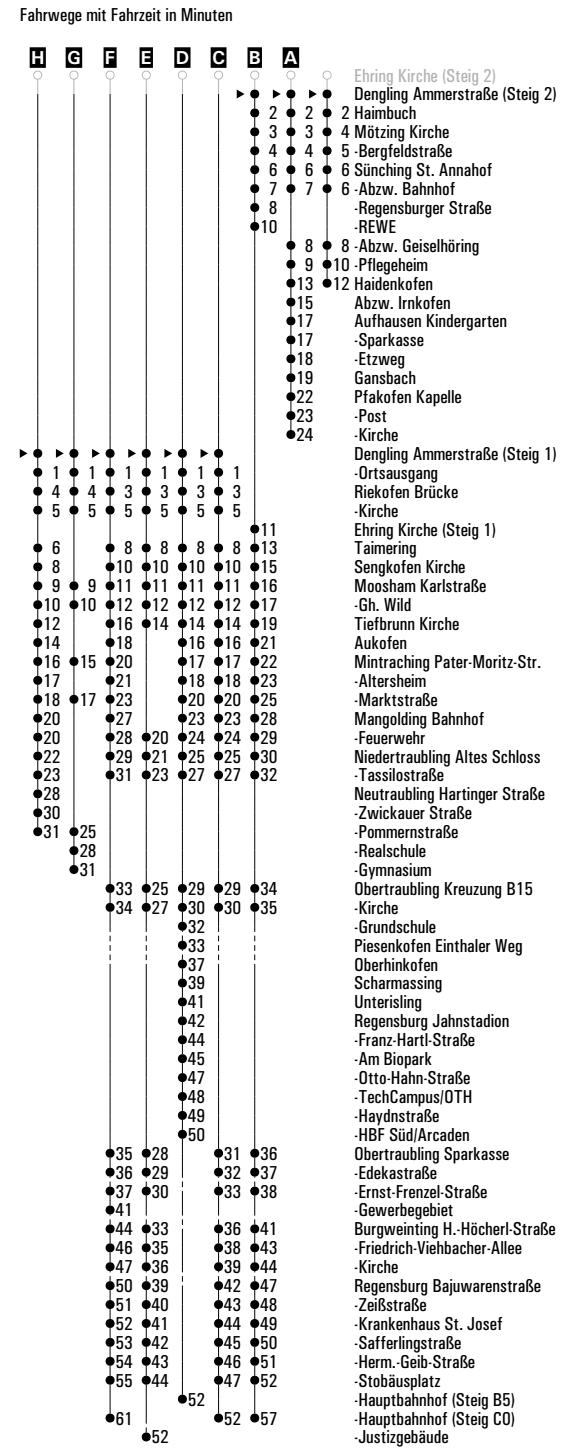

Montag - Freitag					Samstag					Sonn-/Feiertag									
05	13^D₂₁¹	46^C₁				35^D₂₁¹														
06	13^H₁¹	38^E₁¹	38^C_{Sf}¹																	
07	14^G₁¹	57¹								35^C₁										
08	57^C₁														35^C₁					
09	30	57^G₁								35^C₁										
10	30	57^C₁													35^C₁					
11	30	57^C₁													35^C₁					
12	30														35^C₁					
13	03^C₁	30	32^{VF}	57^C₁						30^B										
14	25														30^B					
15	10^{S5}	14^C_{FR}¹	14^E_{nFR}¹	30	43^A_{FR}	57^C₁				30^B										
16	30	57^C₁	59^A_{nFR}												30^B					
17	30	57^C₁													30^B					
18	30	57^C₁													30^B					
19	30	57^C₁													30^B					
20	30^A														30^B					
21	30^A														30^A					
22	30^A																			
23	35^{FR}																			
00																				
01	05^{FR}																			
02	25^{FR}_N																			

Am 24.12. und 31.12. Verkehr wie an Samstagen falls diese Tage nicht auf einen Sonntag fallen. Gültig ab 08.04.2024
Einschränkungen hierzu entnehmen Sie bitte der Tagespresse oder unter www.rvv.de

- **A - H** = Fahrwege
- **1** = Abfahrt an Steig 1
- **21** = Bus fährt im Streckenabschnitt "Obertraubling Kirche - Oberhinkofen - Regensburg Otto-Hahn-Str. (Uni) - Hauptbahnhof" als Linie 21
- **N** = RVV Nachtbus N23
- **VF** = an Schultagen; am ersten Schultag nach den Sommerferien & letzten Schultag vor den Weihnachts-, Oster- und Pfingstferien 1:30 Std. früher; am letzten Schultag vor den Sommerferien 2:40 Std. früher
- **I** = bis Sünching Regensburger Straße
- **nFR** = nicht freitags
- **S** = nur an Schultagen
- **Sf** = nur an schulfreien Tagen
- **FR** = nur freitags
- **S5** = nur montags bis donnerstags an Schultagen, nicht am letzten Schultag vor den Weihnachts-, Oster-, Pfingst- und Sommerferien und nicht am ersten Schultag nach den Sommerferien