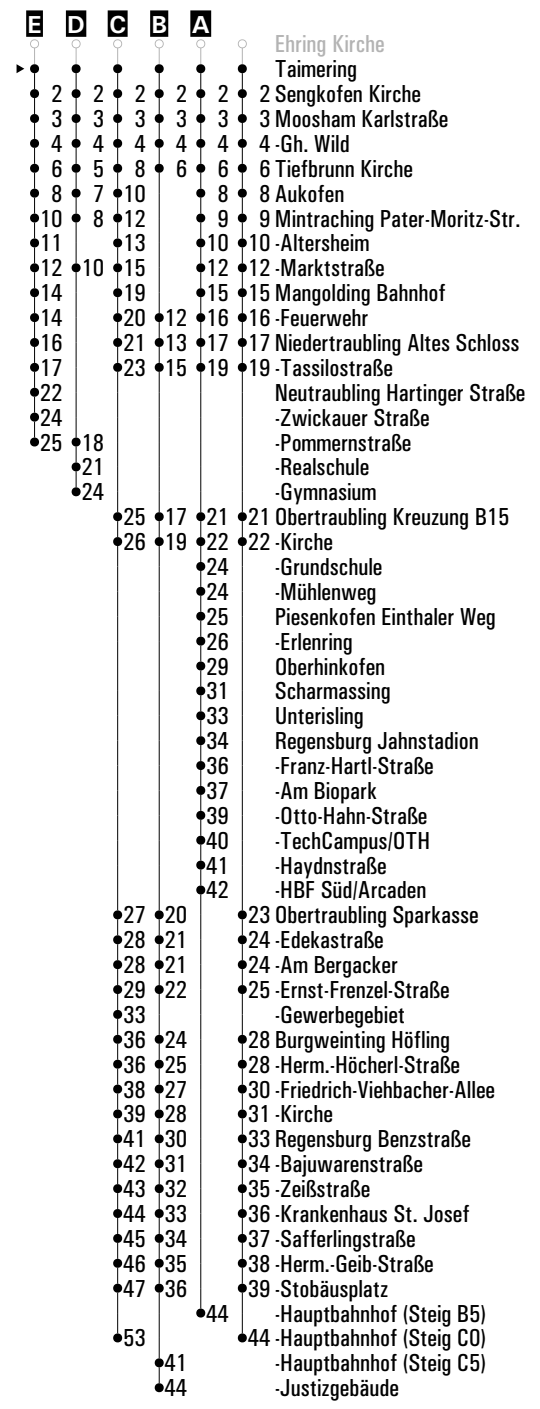

RVV 23 ^HTaimering ▶ Mintraching - Obertraubling - Regensburg HBF

	Montag - Freitag				Samstag				Sonn-/Feiertag				
05	21^A₂₁	54			43^A₂₁								
06	19^E	46^B_S	46^{Sf}										
07	21^D_S				43								
08	05								43				
09	05				43								
10	05								43				
11	05				43								
12	05								43				
13	08				43								
14	05								43				
15	22^{FR}	22^C_{nFR}			43								
16	05								43				
17	05				43								
18	05								43				
19	05				43								
20	05												
21													
22													
23	56^{FR}				48								

Am 24.12. und 31.12. Verkehr wie an Samstagen falls diese Tage nicht auf einen Sonntag fallen. Einschränkungen hierzu entnehmen Sie bitte der Tagespresse oder unter www.rvv.de Gültig ab 08.04.2024

- **A - E** = Fahrwege
- **21** = Bus fährt im Streckenabschnitt "Obertraubling Kirche - Oberhinkofen - Regensburg Otto-Hahn-Str. (Uni) - Hauptbahnhof" als Linie 21
- **nFR** = nicht freitags
- **s** = nur an Schultagen
- **Sf** = nur an schulfreien Tagen
- **FR** = nur freitags

Fahrwege mit Fahrzeit in Minuten