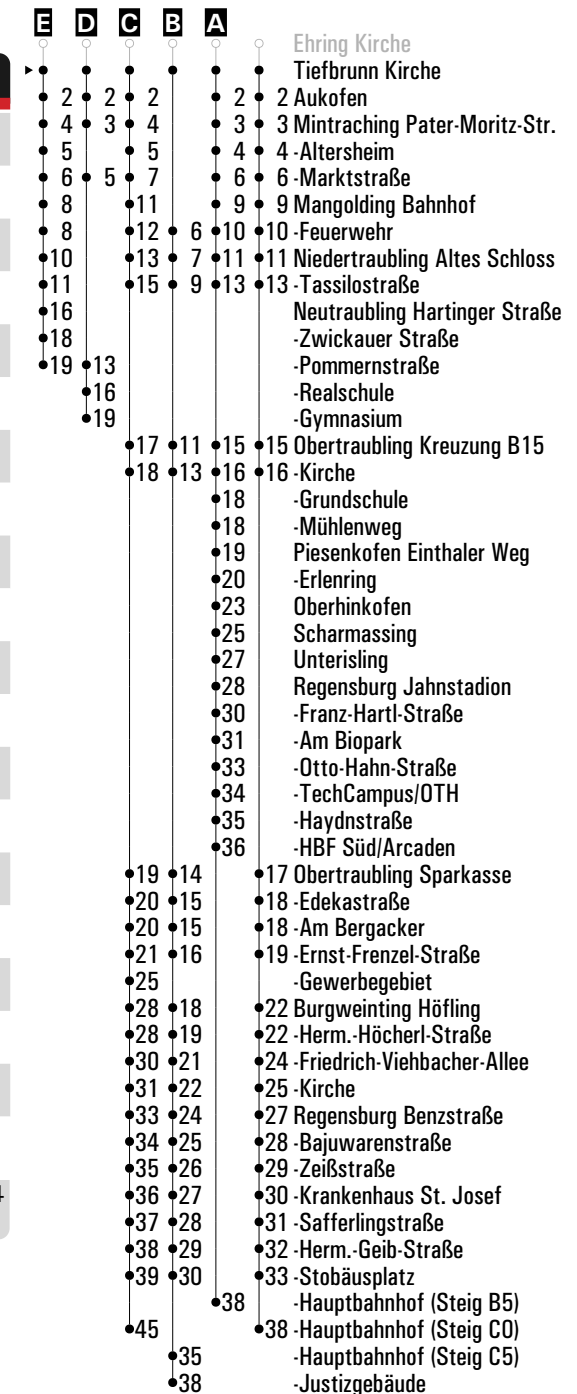

RVV 23 ^HTiefbrunn Kirche ▶ Mintraching - Obertraubling - Regensburg HBF

Fahrwege mit Fahrzeit in Minuten

	Montag - Freitag				Samstag	Sonn-/Feiertag
05	27^A₂₁				49^A₂₁	
06	00	25^E	52^B_S	52^{sf}		
07	26^D_S				49	
08	11				49	
09	11				49	
10	11				49	
11	11				49	
12	11				49	
13	12				49	
14	11				49	
15	30^{FR}	30^C_{nFR}			49	
16	11				49	
17	11				49	
18	11				49	
19	11				49	
20	11					
21						
22						
23					54	
00	02^{FR}					

Am 24.12. und 31.12. Verkehr wie an Samstagen falls diese Tage nicht auf einen Sonntag fallen. Einschränkungen Gültig ab 08.04.2024
hierzu entnehmen Sie bitte der Tagespresse oder unter www.rvv.de

- **A-E** = Fahrwege
- **21** = Bus fährt im Streckenabschnitt "Obertraubling Kirche - Oberhinkofen - Regensburg Otto-Hahn-Str. (Uni) - Hauptbahnhof" als Linie 21
- **nFR** = nicht freitags
- **s** = nur an Schultagen
- **sf** = nur an schulfreien Tagen
- **FR** = nur freitags