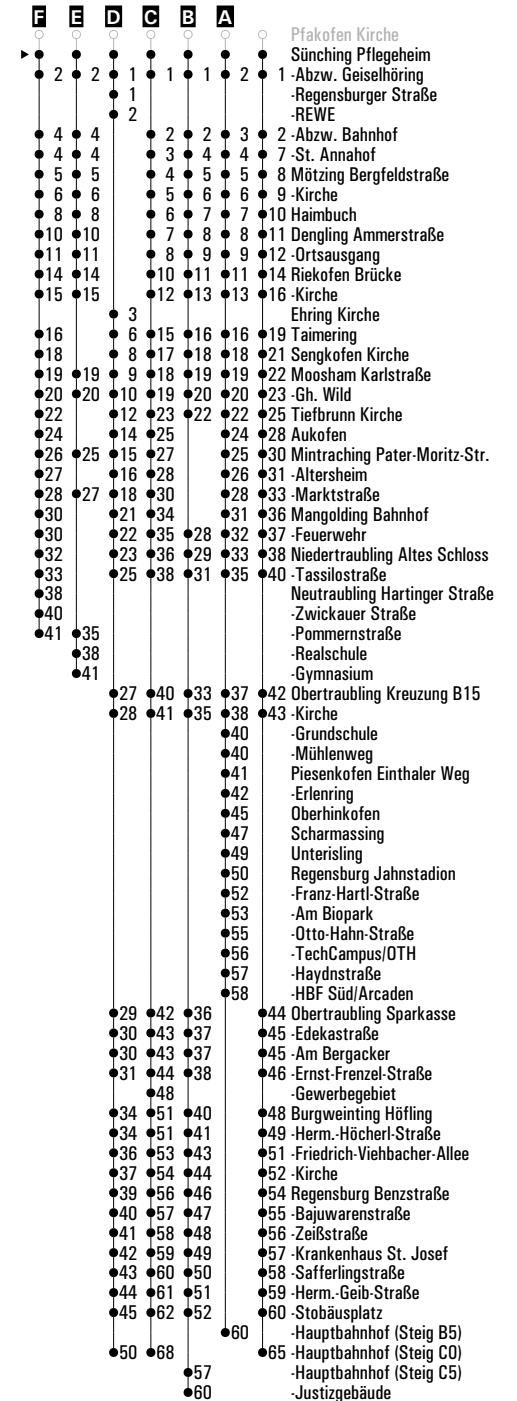

Montag - Freitag				Samstag			
05	06^A₂₁	35			27^A₂₁			
06	03^F	30^B_S	31^{Sf}					
07	04^E_S	50						
08	50							
09	50							
10	50							
11	50							
12	56							
13	50							
14								
15	07^{FR}	07^C_{nFR}	50					
16	50							
17	50							
18	50							
19	50							
20								
21								
22								
23	50^D_{FR}							

Am 24.12. und 31.12. Verkehr wie an Samstagen falls diese Tage nicht auf einen Sonntag fallen. Gültig ab 08.04.2024
Einschränkungen hierzu entnehmen Sie bitte der Tagespresse oder unter www.rvv.de

- **A - F** = Fahrwege
- **21** = Bus fährt im Streckenabschnitt "Obertraubling Kirche - Oberhinkofen - Regensburg Otto-Hahn-Str. (Uni) - Hauptbahnhof" als Linie 21
- **nFR** = nicht freitags
- **s** = nur an Schultagen
- **Sf** = nur an schulfreien Tagen
- **FR** = nur freitags

Fahrwege mit Fahrzeit in Minuten