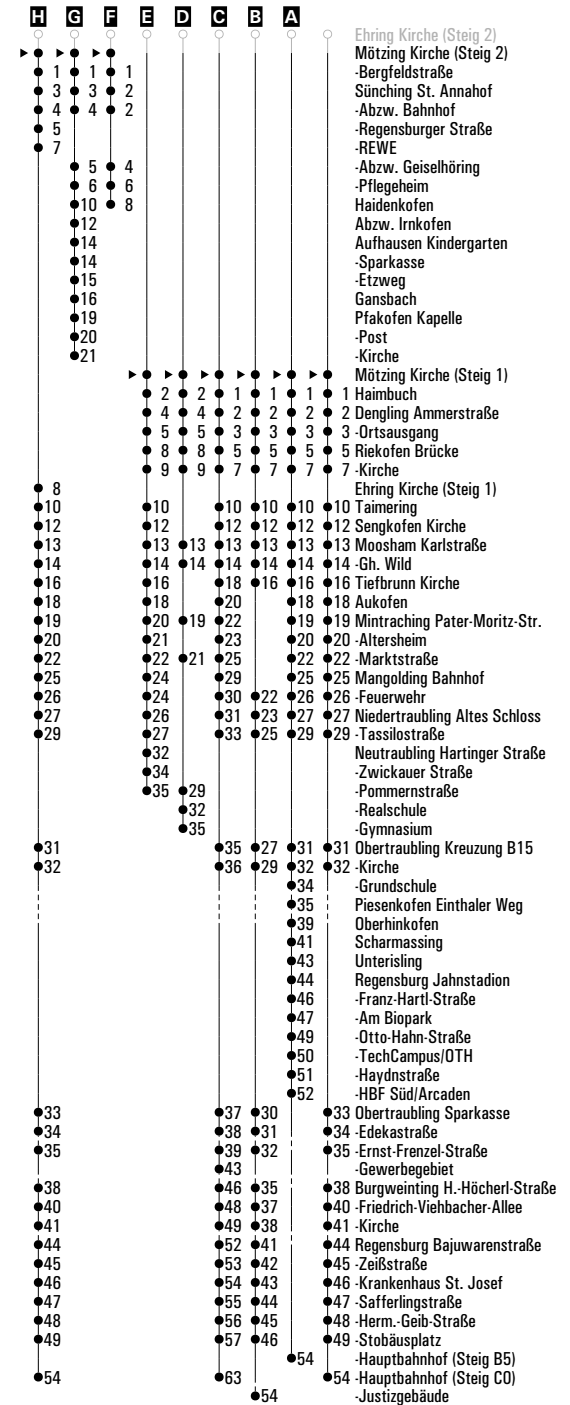

Montag - Freitag				Samstag				Sonn-/Feiertag				
05	11^A	44			33^A								
06	09^B	36^B	36^{Sf}										
07	10^D	55			33								
08	55								33				
09	33^E	55			33								
10	33^E	55							33				
11	33^E	55			33								
12	33^E								33				
13	01	33^F	36^F	55	33^H								
14	28^F				33^H								
15	12^{FR}	12^G	14^F	33^F	47^G	55	33^H						
16	33^E	55					33^H						
17	03^G	33^F	55		33^H								
18	33^E	55			33^H								
19	33^E	55			33^H								
20	33^E						33^H						
21	33^G				33^G								
22	33^G												
23	38^F				38^H								
00													
01	08^F				08^H								
02	28^{FRN}				28^H								

Am 24.12. und 31.12. Verkehr wie an Samstagen falls diese Tage nicht auf einen Sonntag fallen. Gültig ab 08.04.2024
Einschränkungen hierzu entnehmen Sie bitte der Tagespresse oder unter www.rvv.de

- **A - H** = Fahrwege
- **2** = Abfahrt an Steig 2
- **21** = Bus fährt im Streckenabschnitt "Obertraubling Kirche - Oberhinkofen - Regensburg Otto-Hahn-Str. (Uni) - Hauptbahnhof" als Linie 21
- **N** = RVV Nachtbus N23
- **VF** = an Schultagen; am ersten Schultag nach den Sommerferien & letzten Schultag vor den Weihnachts-, Oster- und Pfingstferien 1:30 Std. früher; am letzten Schultag vor den Sommerferien 2:40 Std. früher
- **I** = bis Sünching Regensburger Straße
- **nFR** = nicht freitags
- **s** = nur an Schultagen
- **sf** = nur an schulfreien Tagen
- **FR** = nur freitags
- **s5** = nur montags bis donnerstags an Schultagen, nicht am letzten Schultag vor den Weihnachts-, Oster-, Pfingst- und Sommerferien und nicht am ersten Schultag nach den Sommerferien

Fahrwege mit Fahrzeit in Minuten