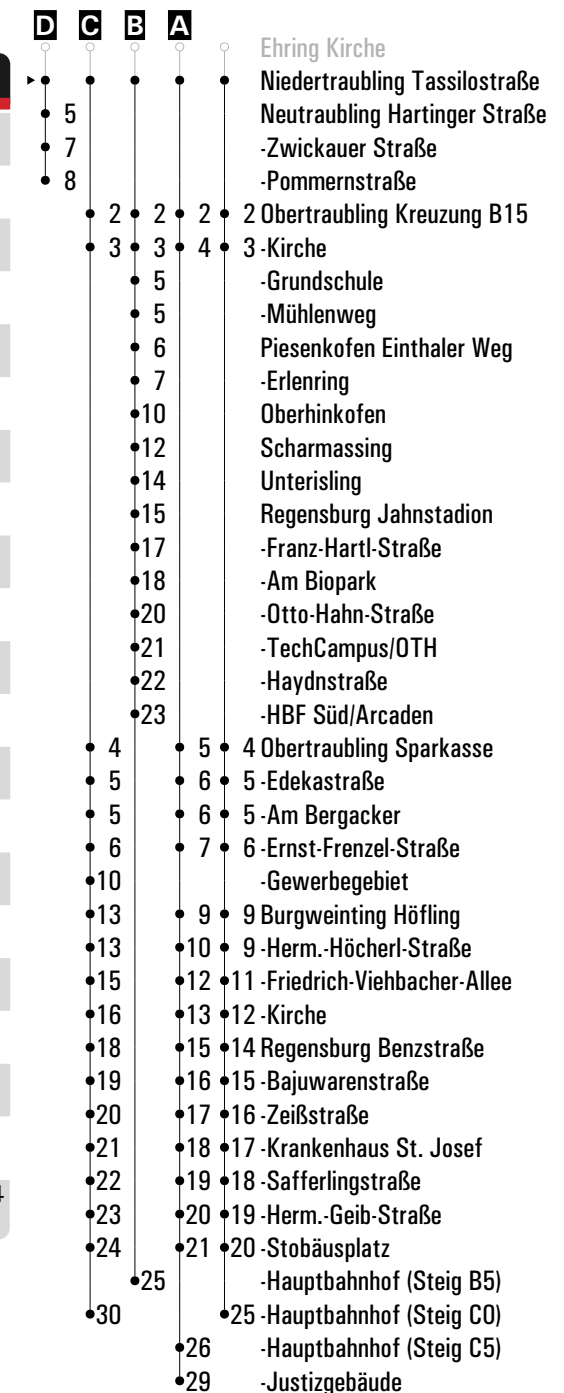

RVV 23 ^H Niedertraubling Tassilostraße ▶ Obertraubling - Regensburg HBF

Fahrwege mit Fahrzeit in Minuten

	Montag - Freitag				Samstag				Sonn-/Feiertag				
05	40^B₂₁												
06	15	36^D			02^B₂₁								
07	01^A_S	07^{Sf}											
08	24				02								
09	24								02				
10	24				02								
11	24								02				
12	24				02								
13	24								02				
14	24				02								
15	45^{FR}	45^C_{nFR}							02				
16	24				02								
17	24								02				
18	24				02								
19	24								02				
20	24				02								
21													
22													
23													
00	15^{FR}				07								

Am 24.12. und 31.12. Verkehr wie an Samstagen falls diese Tage nicht auf einen Sonntag fallen. Einschränkungen Gültig ab 08.04.2024
hierzu entnehmen Sie bitte der Tagespresse oder unter www.rvv.de

A-D = Fahrwege

21 = Bus fährt im Streckenabschnitt "Obertraubling Kirche - Oberhinkofen - Regensburg Otto-Hahn-Str. (Uni) - Hauptbahnhof" als Linie 21

nFR = nicht freitags

S = nur an Schultagen

Sf = nur an schulfreien Tagen

FR = nur freitags