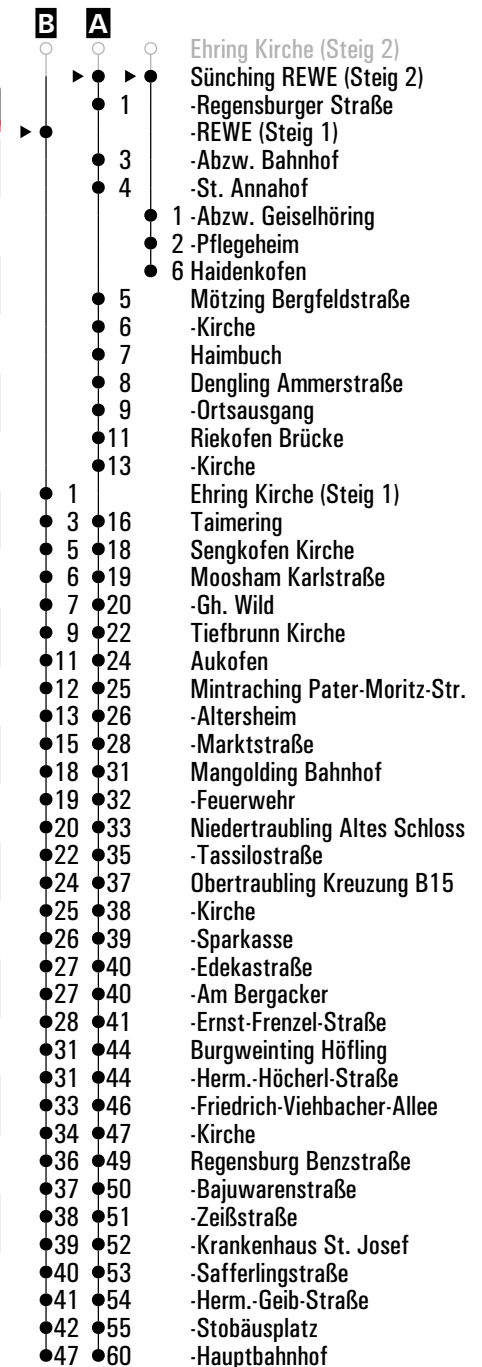

Montag - Freitag	Samstag	Sonn-/Feiertag
05			
06	52		
07	37	27^A	
08			
09		27^A	
10			27^A
11		27^A	
12			27^A
13		40^B₁	
14			40^B₁
15		40^B₁	
16			40^B₁
17		40^B₁	
18			40^B₁
19		40^B₁	
20			
21			
22			
23	52^B₁ FR	45^B₁	

Am 24.12. und 31.12. Verkehr wie an Samstagen falls diese Tage nicht auf einen Sonntag fallen. Einschränkungen hierzu entnehmen Sie bitte der Tagespresse oder unter www.rvv.de Gültig ab 08.04.2024

A - B = Fahrwege   **1** = Abfahrt an Steig 1   **FR** = nur freitags