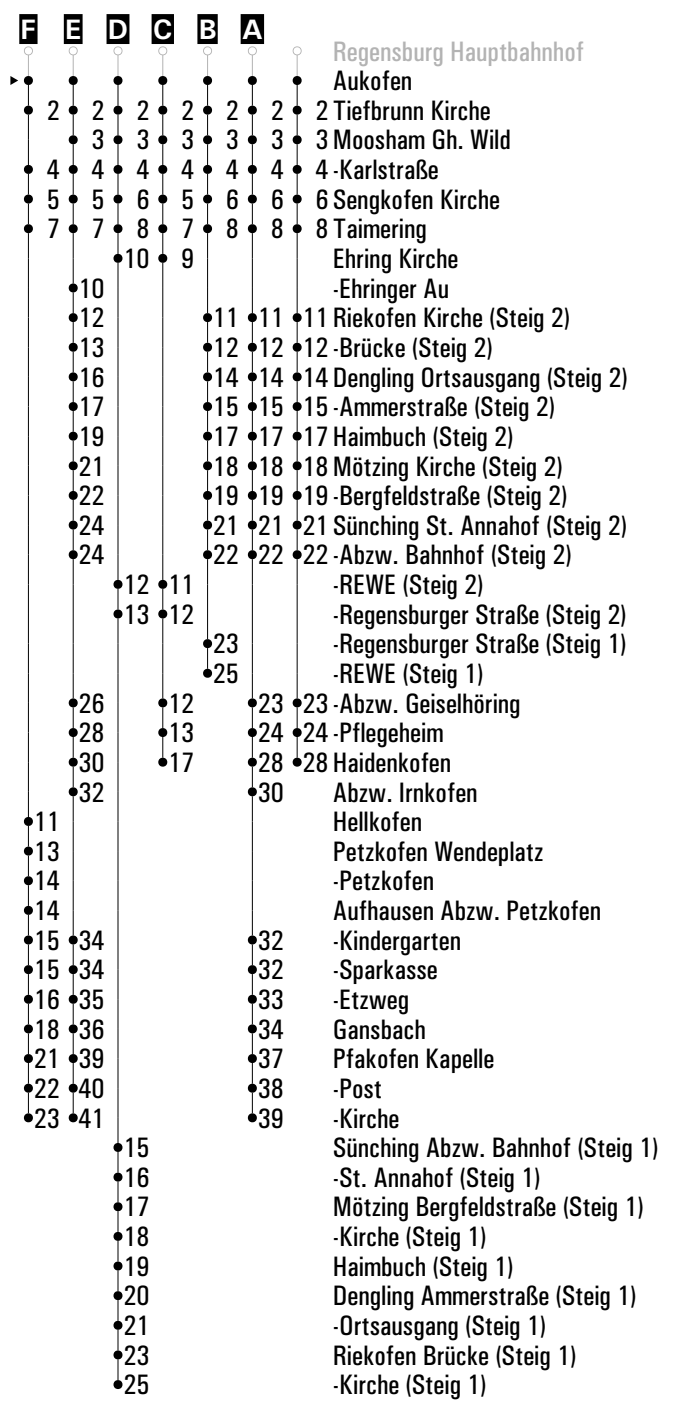

RVV 23 ^H Aukofen

▸ Riekofen ▸ Mötzing ▸ Sünching ▸ Haidenkofen

	Montag - Freitag	Samstag	Sonn-/Feiertag
06	41^C		
07	25^C	15^D	
08			
09	15	15^D	
10	15		15^D
11	15	15^D	
12	15		15^D
13	15 22^F VF	15^B	
14	10 57^{EIG} s5		15^B
15	15 30^A FR	15^B	
16	15 46^E nFR		15^B
17	15	15^B	
18	15		15^B
19	15	15^B	
20	15^A		15^B
21	15^A	15^A	
22	15^A		
23	20^{FR}	20^B	
00	50^{FR}	50^{BH}	
01			
02	10^{FR} N	10^{BH} N	

Am 24.12. und 31.12. Verkehr wie an Samstagen falls diese Tage nicht auf einen Sonntag fallen. Gültig ab 08.04.2024
Einschränkungen hierzu entnehmen Sie bitte der Tagespresse oder unter www.rvv.de

- **A - F** = Fahrwege
- **N** = RVV Nachtbus N23
- **VF** = an Schultagen; am ersten Schultag nach den Sommerferien & letzten Schultag vor den Weihnachts-, Oster- und Pfingstferien 1:30 Std. früher; am letzten Schultag vor den Sommerferien 2:40 Std. früher
- **G** = bis Haidenkofen
- **H** = bis Sünching Regensburger Straße (Steig 1)
- **nFR** = nicht freitags
- **FR** = nur freitags
- **s5** = nur montags bis donnerstags an Schultagen, nicht am letzten Schultag vor den Weihnachts-, Oster-, Pfingst- und Sommerferien und nicht am ersten Schultag nach den Sommerferien

Fahrwege mit Fahrzeit in Minuten