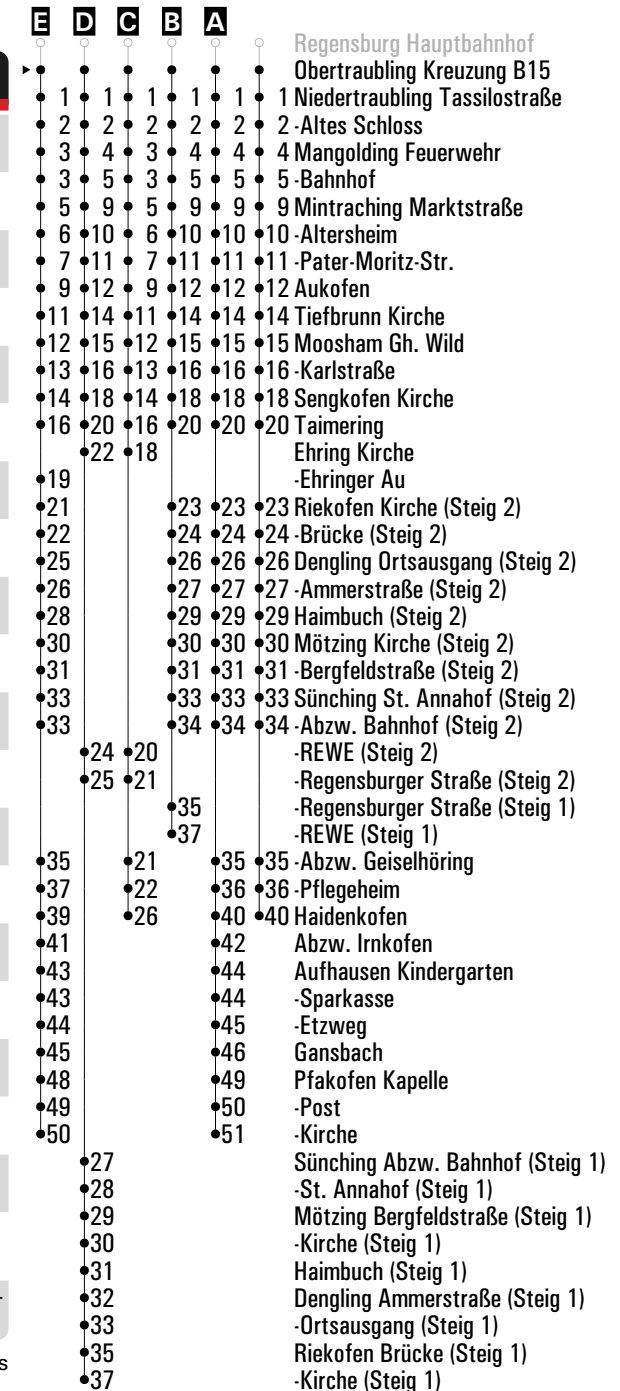

Montag - Freitag				Samstag				Sonn-/Feiertag				
06	32^C												
07	13^C				03^D								
08													
09	03				03^D								
10	03								03^D				
11	03				03^D								
12	03								03^D				
13	03	58			03^B								
14									03^B				
15	03	21^A FR			03^B								
16	03	37^E nFR							03^B				
17	03				03^B								
18	03								03^B				
19	03				03^B								
20	03^A								03^B				
21	03^A				03^A								
22	03^A								38^F				
23	08^{FR}				08^B								
00	38^{FR}				38^B G								
01	58^{FR} N				58^B G								

Am 24.12. und 31.12. Verkehr wie an Samstagen falls diese Tage nicht auf einen Sonntag fallen. Gültig ab 08.04.2024
Einschränkungen hierzu entnehmen Sie bitte der Tagespresse oder unter www.rvv.de

A-E = Fahrwege **F** = bis Mintraching Altersheim **G** = bis Sünching Regensburger Straße (Steig 1) **nFR** = nicht freitags **FR** = nur freitags
N = RVV Nachtbus N23