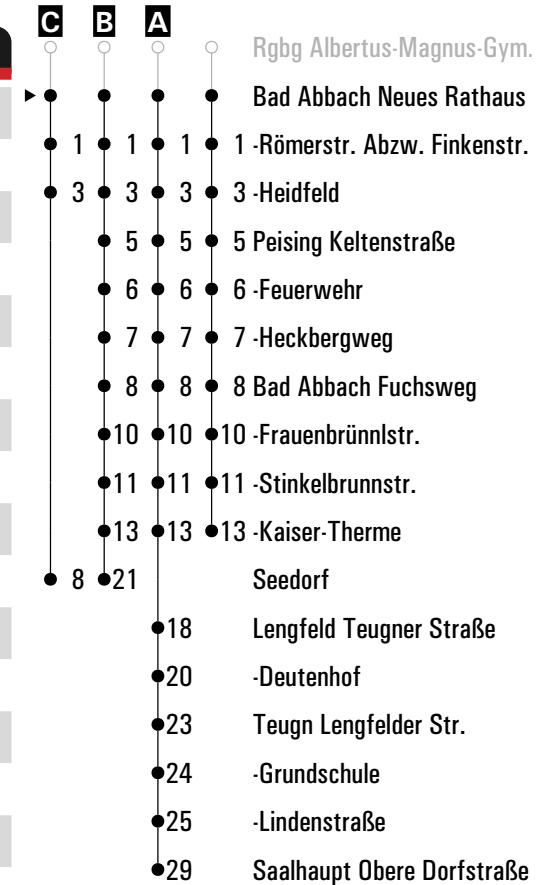

Fahrwege mit Fahrzeit in Minuten

	Montag - Freitag					Samstag	Sonn-/Feiertag		
05	42								
06									
07	07	36^D				07			
08	07	36^D				07			
09	07	36^D				07			
10	07					07		06	
11	07					06			
12	07					07		07	
13	07	36^{sf}	37^s	39^B_s	44^s	53^A_s	07		
14	07					06		06	
15	07	36				07			
16	07	36				06		07	
17	07	36				07			
18	07	36^D				06		06	
19	07	36^D				07			
20	07	36^C				06		07	
21	07					07			
22	07					06		07	
23	37^{FR}					37		37	
00									
01									
02	08^{FR}					08			

Am 24.12. und 31.12. Verkehr wie an Samstagen falls diese Tage nicht auf einen Sonntag fallen. Einschränkungen hierzu Gültig ab 20.04.2026 entnehmen Sie bitte der Tagespresse oder unter www.rvv.de

A - **C** = Fahrwege **D** = bis Bad Abbach Heidfeld **s** = nur an Schultagen **sf** = nur an schulfreien Tagen **FR** = nur freitags