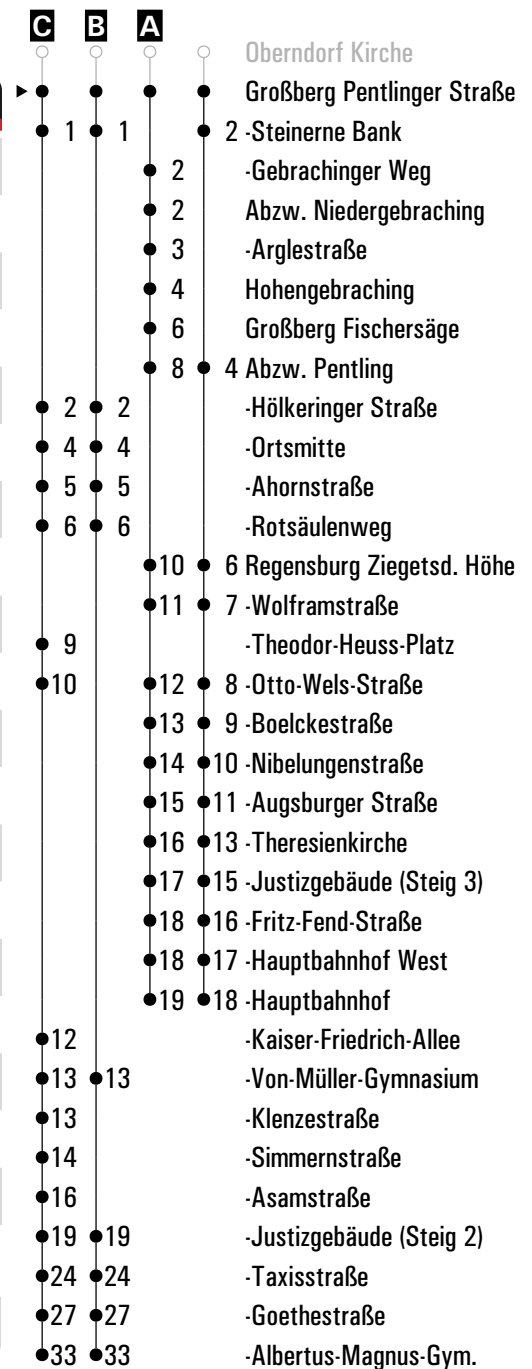

Montag - Freitag				Samstag				Sonn-/Feiertag				
05	54												
06	39												
07	04	09^B_S	11^C_S	43									
08	43				43				43				
09	43				43								
10	43												
11	43^S				43								
12	43								43				
13	43				43								
14	43				43								
15	43												
16	43				43				43				
17	43												
18	43				43								
19	43												
20	43				43				43				
21	43				43								
22	43^{FR}				43				43^A				
23													
00	13^A_{FR}				13^A								

Am 24.12. und 31.12. Verkehr wie an Samstagen falls diese Tage nicht auf einen Sonntag fallen. Einschränkungen hierzu entnehmen Sie bitte der Tagespresse oder unter www.rvv.de Gültig ab 20.04.2026

A - C = Fahrwege **S** = nur an Schultagen **FR** = nur freitags