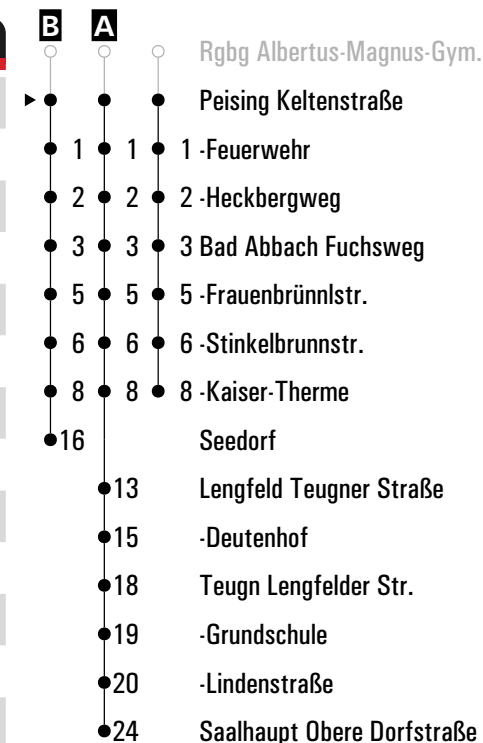

Fahrwege mit Fahrzeit in Minuten

	Montag - Freitag					Samstag				Sonn-/Feiertag			
05	47												
06													
07	12					12							
08	12					12							
09	12					12							
10	12					12				11			
11	12					11							
12	12					12				12			
13	12	41^{sf}	42^s	44^B_s	49^s	58^A_s	12						
14	12						11			11			
15	12	41					12						
16	12	41					11			12			
17	12	41					12						
18	12						11			11			
19	12						12						
20	12						11			12			
21	12						12						
22	12						11			12			
23	42^{FR}						42			42			
00													
01													
02	13^{FR}						13						

Am 24.12. und 31.12. Verkehr wie an Samstagen falls diese Tage nicht auf einen Sonntag fallen. Einschränkungen hierzu entnehmen Sie bitte der Tagespresse oder unter www.rvv.de Gültig ab 20.04.2026

A-B = Fahrwege   **s** = nur an Schultagen   **sf** = nur an schulfreien Tagen   **FR** = nur freitags