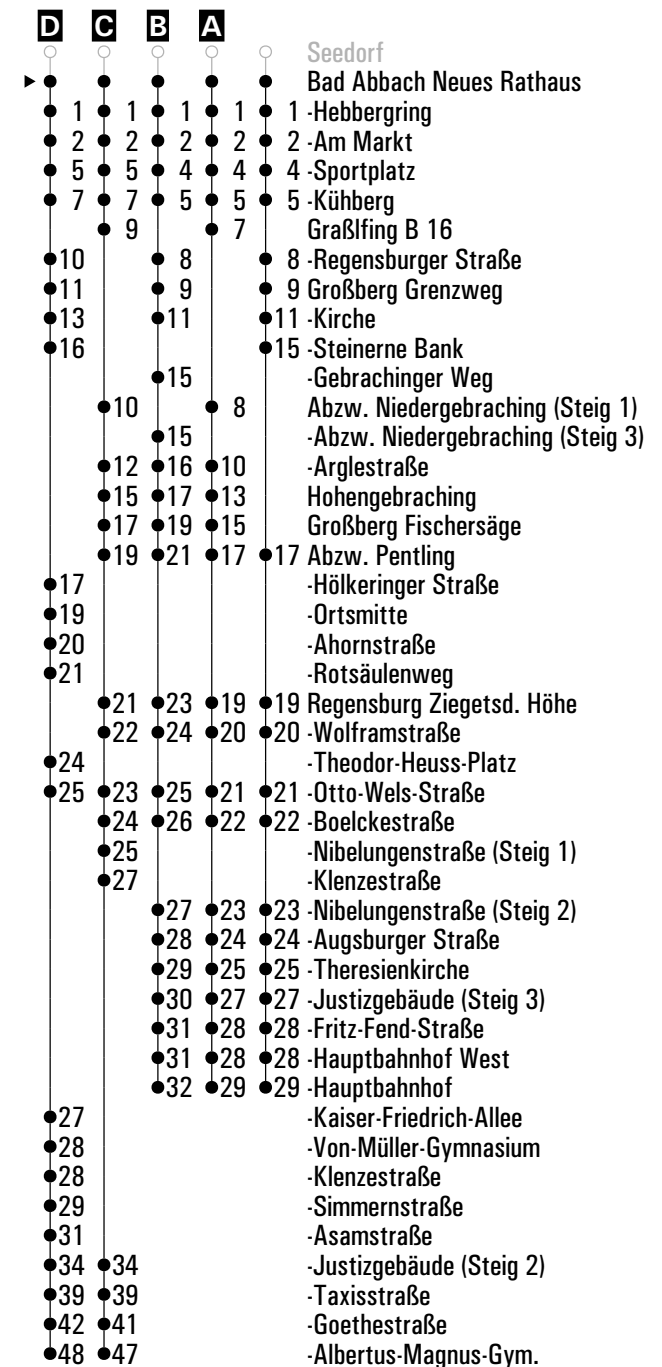

Montag - Freitag				Samstag				Sonn-/Feiertag				
05	41												
06	26	55^A	56^D_s	57^C_s									
07	30				00^A								
08	00^A	30			00^A	30			30				
09	00^A	30			30								
10	30				30^A				30^A				
11	30^s	30^A_{sf}			30								
12	00^A_s	30			30^A				30				
13	30				30								
14	00^A	30			30				30^A				
15	30				30^A								
16	00^A	30			30				30				
17	00^A	30			30^A								
18	00^A	30			30				30^A				
19	00^A	30			30^A								
20	00^A	30			30				30				
21	30				30								
22	30^{FR}				30				30^B				
23													
00	00^B_{FR}				00^B								

Am 24.12. und 31.12. Verkehr wie an Samstagen falls diese Tage nicht auf einen Sonntag fallen.
Einschränkungen hierzu entnehmen Sie bitte der Tagespresse oder unter www.rvv.de

Gültig ab 20.04.2026

A - D = Fahrwege   **s** = nur an Schultagen   **sf** = nur an schulfreien Tagen   **FR** = nur freitags

Info: RVV-Kundenzentrum, Hemauerstr. 1, 93047 Regensburg, 0941-20 49 55 55, www.rvv.de, Änderungen vorbehalten.

Fahrwege mit Fahrzeit in Minuten