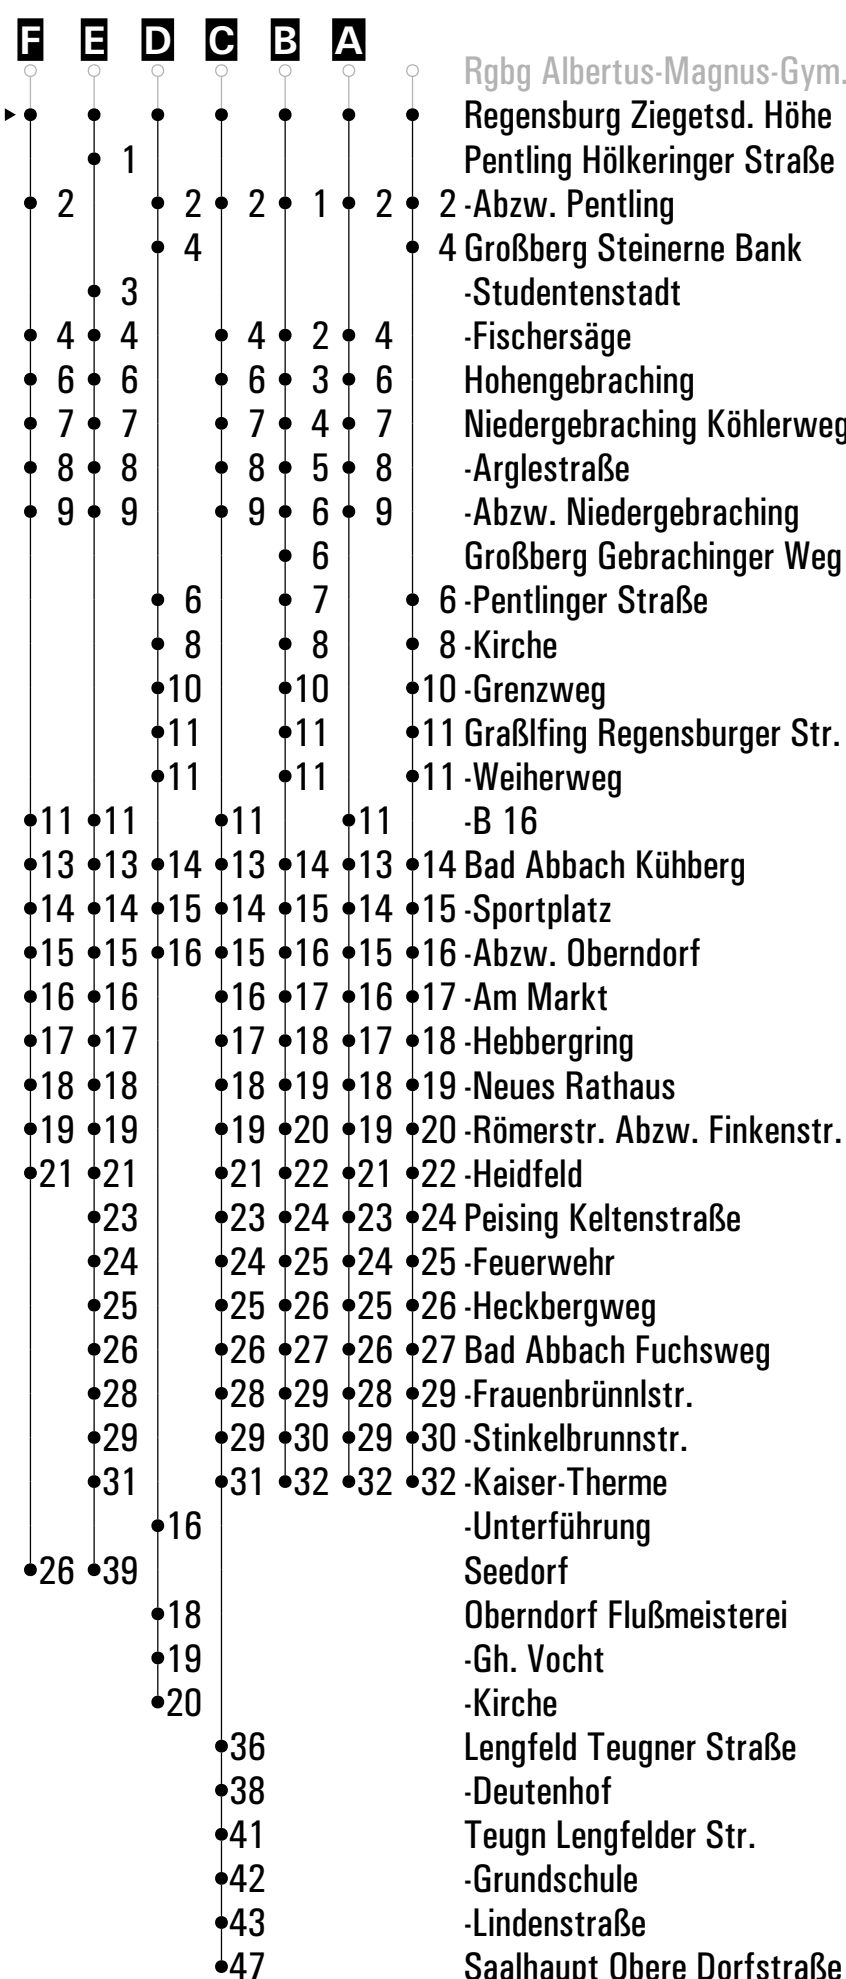

Montag - Freitag							Samstag				Sonn-/Feiertag								
05	23																			
06	48							48												
07	18^A_G	48						48												
08	18^A_G	48						48												
09	18^A_G	48						48					48^A							
10	48							48^A												
11	48							48					48							
12	48							48												
13	18^A_{sf}	18^s	21^E_s	25^s	33^D_s	35^C_s	48	48^A					48^A							
14	48							48												
15	18^A	48						48^A					48							
16	18^A	48						48												
17	18^A	48						48^A					48^A							
18	18^A_G	48						48												
19	18^A_G	48						48^A					48							
20	18^F	48						48												
21	48							48^A					48							
22																				
23	18^{FR}							18					18^B							
00																				
01	48^B_{FR}							48^B												

Fahrwege mit Fahrzeit in Minuten

Am 24.12. und 31.12. Verkehr wie an Samstagen falls diese Tage nicht auf einen Sonntag fallen. Gültig ab 20.04.2026
Einschränkungen hierzu entnehmen Sie bitte der Tagespresse oder unter www.rvv.de

A-F = Fahrwege **G** = bis Bad Abbach Heidfeld **s** = nur an Schultagen **sf** = nur an schulfreien Tagen **FR** = nur freitags