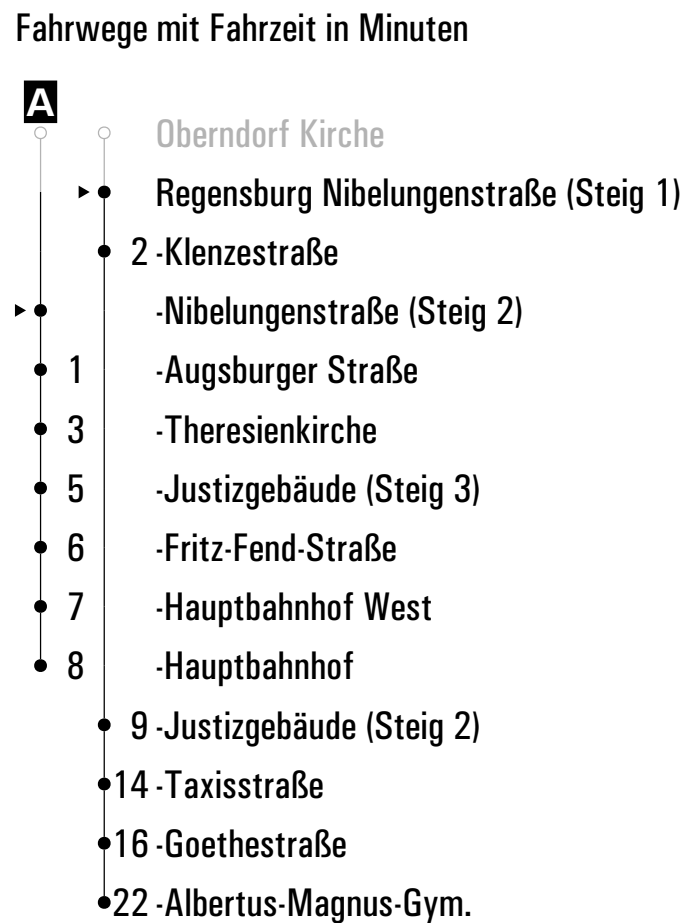

Montag - Freitag				Samstag				Sonn-/Feiertag				
05													
06	08²_A	49²_A											
07	14²_A	20²_A	22^s	53²_A	23²_A								
08	23²_A	53²_A			23²_A	53²_A			53²_A				
09	23²_A	53²_A			53²_A								
10	53²_A				53²_A				53²_A				
11	53²_A				53²_A								
12	23²_s^A	53²_A			53²_A				53²_A				
13	53²_A				53²_A								
14	23²_A	53²_A			53²_A				53²_A				
15	53²_A				53²_A								
16	23²_A	53²_A			53²_A				53²_A				
17	23²_A	53²_A			53²_A								
18	23²_A	53²_A			53²_A				53²_A				
19	23²_A	53²_A			53²_A								
20	23²_A	53²_A			53²_A				53²_A				
21	53²_A				53²_A								
22	53²_{FR}^A				53²_A				57²_A				
23													
00	27²_{FR}^A				27²_A								

Am 24.12. und 31.12. Verkehr wie an Samstagen falls diese Tage nicht auf einen Sonntag fallen. Einschränkungen hierzu entnehmen Sie bitte der Tagespresse oder unter www.rvv.de Gültig ab 20.04.2026

A = fährt A   **2** = Abfahrt an Steig 2   **s** = nur an Schultagen   **FR** = nur freitags