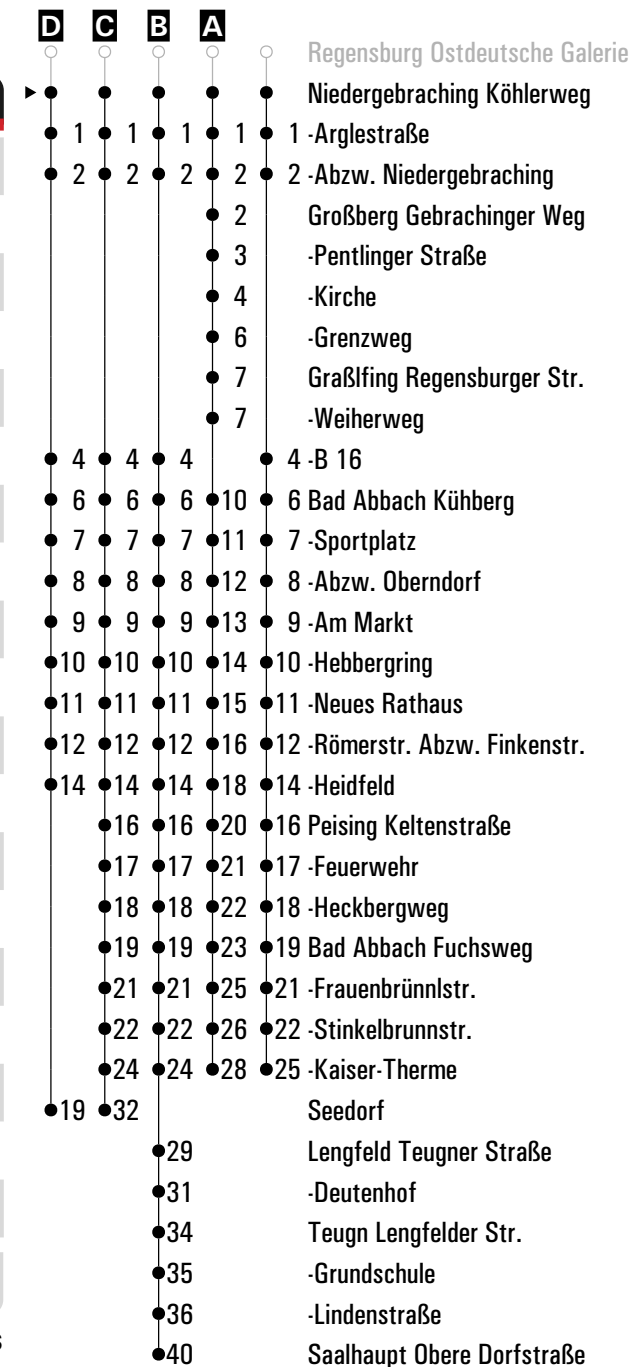

Montag - Freitag				Samstag				Sonn-/Feiertag				
07	25^E												
08	25^E												
09	25^E								55				
10					55								
11													
12													
13	25^{sf}	28^{C_S}	42^{B_S}		55				55				
14													
15	25				55								
16	25												
17	25				55				55				
18	25^E												
19	25^E				55								
20	25^D												
21					55								
22													
23									22^A				
00													
01	53^{A_{FR}}				53^A								

Am 24.12. und 31.12. Verkehr wie an Samstagen falls diese Tage nicht auf einen Sonntag fallen.
Einschränkungen hierzu entnehmen Sie bitte der Tagespresse oder unter www.rvv.de

Gültig ab 20.04.2026

A - D = Fahrwege   **S** = nur an Schultagen   **sf** = nur an schulfreien Tagen   **FR** = nur freitags
E = bis Bad Abbach Heidfeld

Fahrwege mit Fahrzeit in Minuten