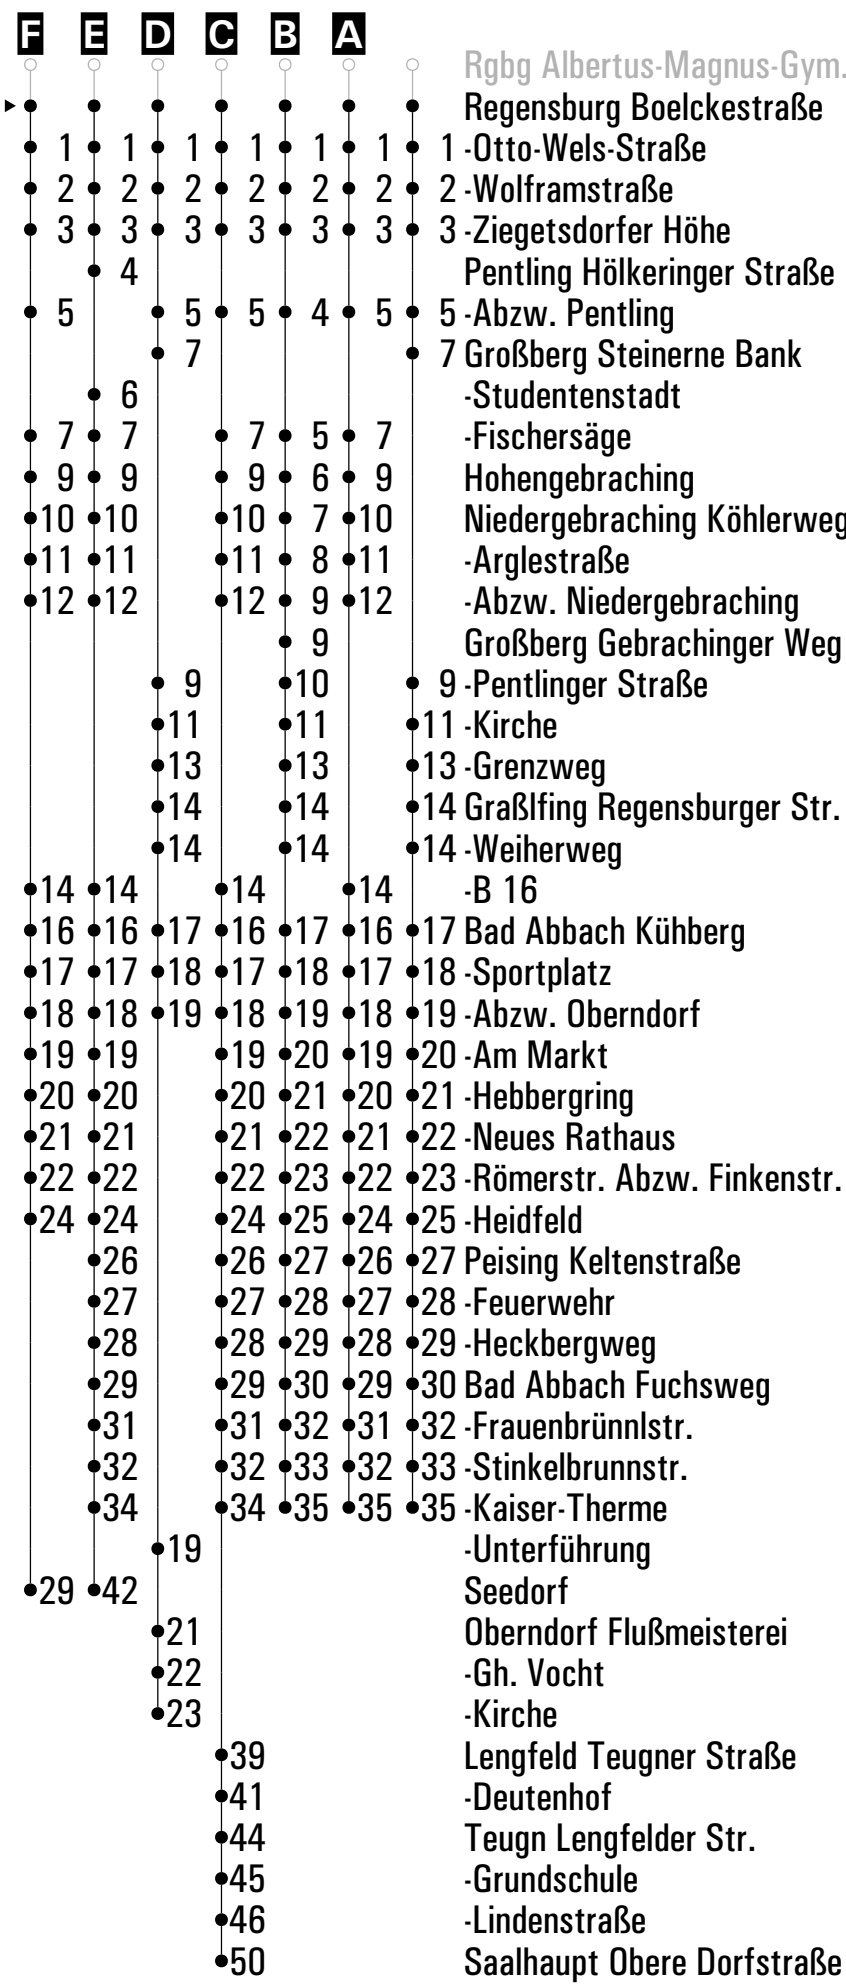

Montag - Freitag							Samstag				Sonn-/Feiertag								
05	20																			
06	45							45												
07	15^{AG}	45						45												
08	15^{AG}	45						45												
09	15^{AG}	45						45					45^A							
10	45							45^A												
11	45							45					45							
12	45							45												
13	15^{A_{sf}}	15^s	18^{E_s}	22^s	30^{D_s}	32^{C_s}	45	45^A					45^A							
14	45							45												
15	15^A	45						45^A					45							
16	15^A	45						45												
17	15^A	45						45^A					45^A							
18	15^{AG}	45						45												
19	15^{AG}	45						45^A					45							
20	15^F	45						45												
21	45							45^A					45							
22																				
23	15^{FR}							15					15^B							
00																				
01	45^{B_{FR}}							45^B												

Fahrwege mit Fahrzeit in Minuten

Am 24.12. und 31.12. Verkehr wie an Samstagen falls diese Tage nicht auf einen Sonntag fallen. Gültig ab 20.04.2026
Einschränkungen hierzu entnehmen Sie bitte der Tagespresse oder unter www.rvv.de

A-F = Fahrwege **G** = bis Bad Abbach Heidfeld **s** = nur an Schultagen **sf** = nur an schulfreien Tagen **FR** = nur freitags