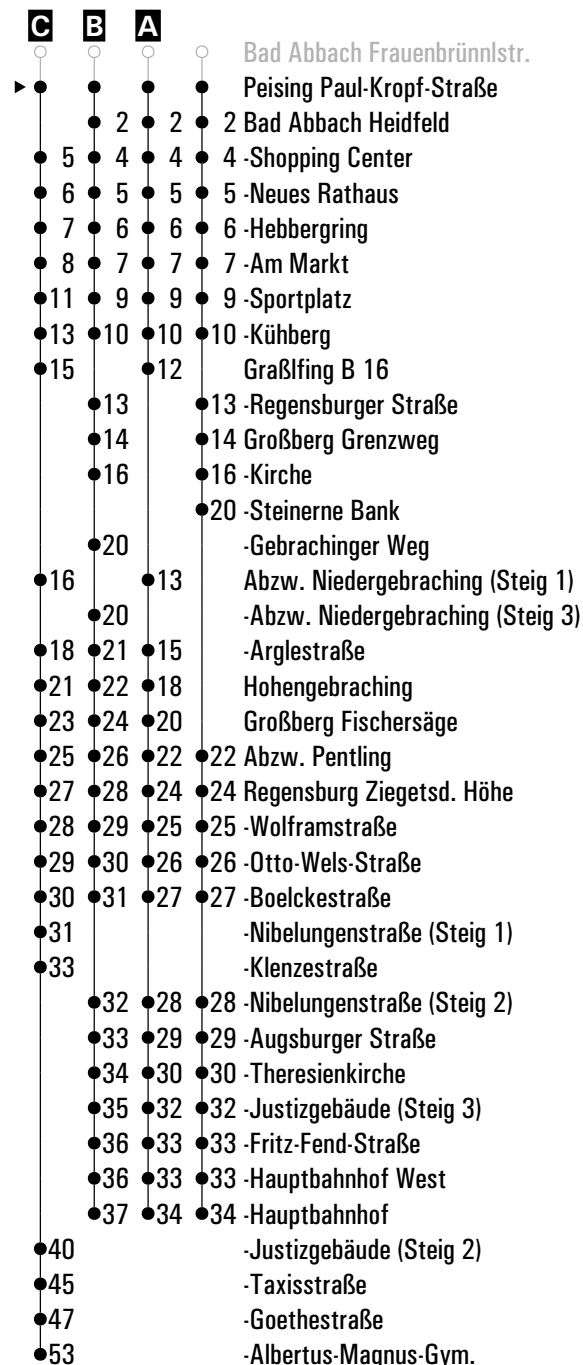

Montag - Freitag				Samstag				Sonn-/Feiertag				
05	36												
06	21	48^A	51^C_S		55^A								
07	25				55^A								
08	25				25				25				
09	25				25								
10	25				25^A				25^A				
11	25^S	25^A_{SF}			25								
12	25				25^A				25				
13	25	55^A			25								
14	25				25				25^A				
15	25	55^A			25^A								
16	25	55^A			25				25				
17	25	55^A			25^A								
18	25				25				25^A				
19	25				25^A								
20	25				25				25				
21	25				25								
22	25^{FR}				25				25^B				
23	55^B_{FR}				55^B								

Am 24.12. und 31.12. Verkehr wie an Samstagen falls diese Tage nicht auf einen Sonntag fallen. Einschränkungen Gültig ab 20.04.2026 hierzu entnehmen Sie bitte der Tagespresse oder unter www.rvv.de

A - C = Fahrwege   **S** = nur an Schultagen   **SF** = nur an schulfreien Tagen   **FR** = nur freitags

Fahrwege mit Fahrzeit in Minuten