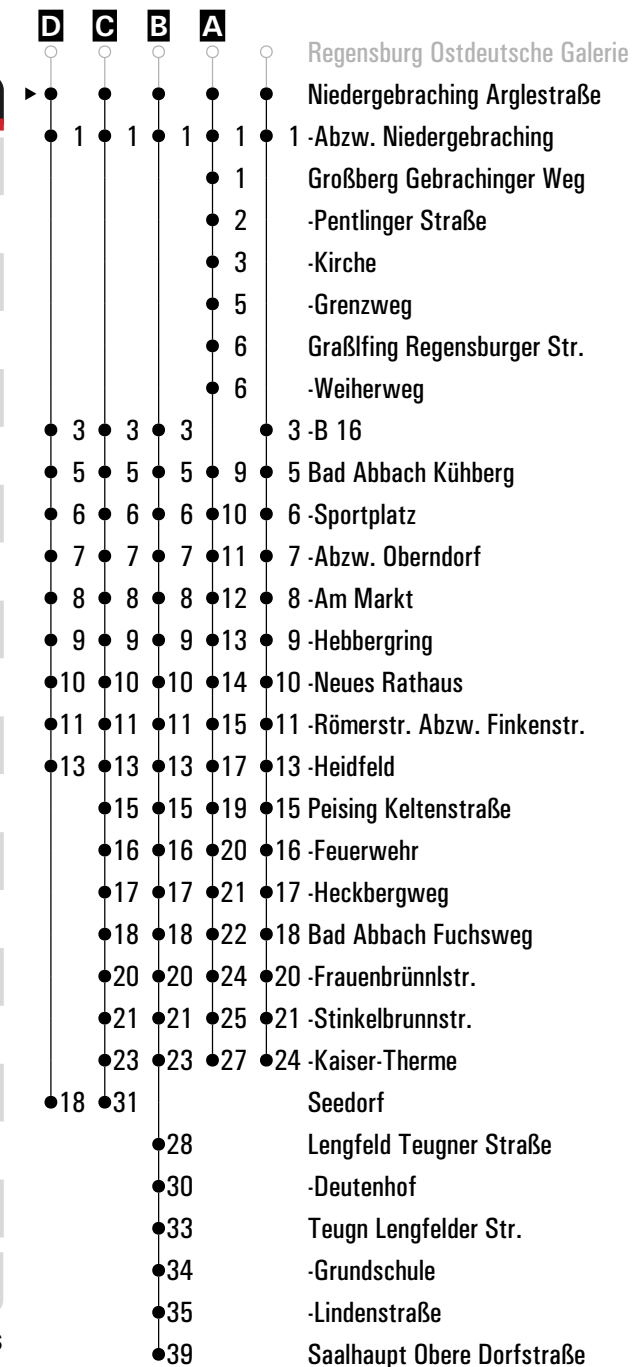

Montag - Freitag				Samstag				Sonn-/Feiertag			
07	26^E											
08	26^E											
09	26^E								56			
10					56							
11												
12												
13	26^{sf}	29^C_S	43^B_S	56				56				
14												
15	26				56							
16	26											
17	26				56				56			
18	26^E											
19	26^E				56							
20	26^D											
21					56							
22												
23									23^A			
00												
01	54^A_{FR}				54^A							

Am 24.12. und 31.12. Verkehr wie an Samstagen falls diese Tage nicht auf einen Sonntag fallen.
Einschränkungen hierzu entnehmen Sie bitte der Tagespresse oder unter www.rvv.de

Gültig ab 20.04.2026

A - D = Fahrwege   **S** = nur an Schultagen   **sf** = nur an schulfreien Tagen   **FR** = nur freitags
E = bis Bad Abbach Heidfeld

Fahrwege mit Fahrzeit in Minuten