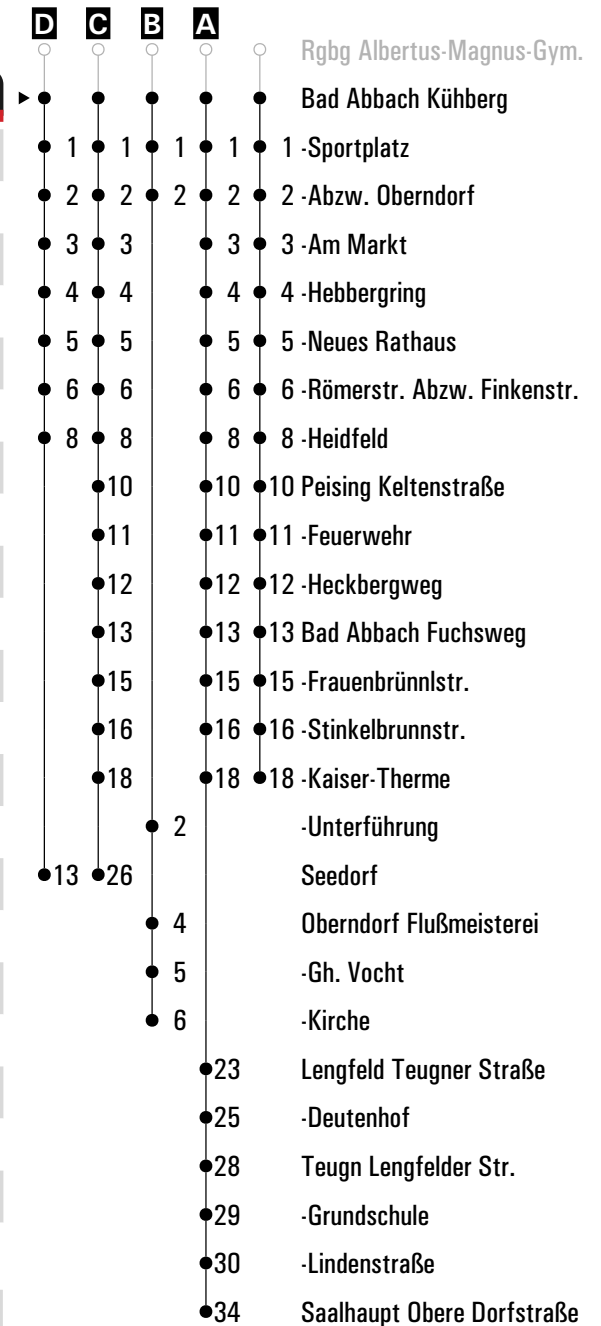

Montag - Freitag						Samstag			Sonn-/Feiertag		
05	37											
06												
07	02	31^E					02					
08	02	31^E					02					
09	02	31^E					02					
10	02						02			01		
11	02						01					
12	02						02			02		
13	02	31^{sf}	32^s	34^{Cs}	39^s	47^{Bs}	48^{As}	02				
14	02						01			01		
15	02	31					02					
16	02	31					01			02		
17	02	31					02					
18	02	31^E					01			01		
19	02	31^E					02					
20	02	31^D					01			02		
21	02						02					
22	02						01			02		
23	32^{FR}						32			32		
00												
01												
02	03^{FR}						03					

Fahrwege mit Fahrzeit in Minuten

Am 24.12. und 31.12. Verkehr wie an Samstagen falls diese Tage nicht auf einen Sonntag fallen. Einschränkungen Gültig ab 20.04.2026 hierzu entnehmen Sie bitte der Tagespresse oder unter www.rvv.de

A - D = Fahrwege **E** = bis Bad Abbach Heidfeld **s** = nur an Schultagen **sf** = nur an schulfreien Tagen **FR** = nur freitags