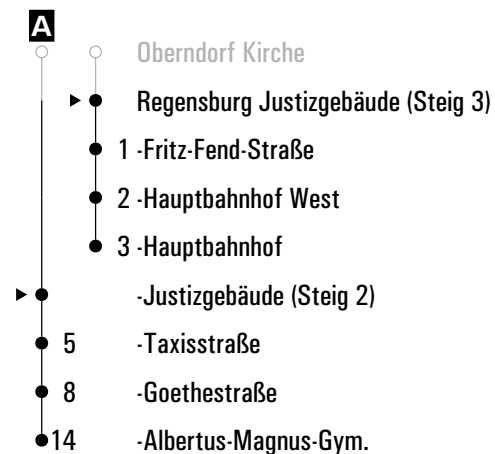

Fahrwege mit Fahrzeit in Minuten

	Montag - Freitag							Samstag	Sonn-/Feiertag	
06	13	53								
07	19	25	28^{2A}_S	30^{2A}_S	31^{2A}_S	32^S	58	27		
08	27	57						27	57	57
09	27	57						57		
10	57							57		57
11	57							57		
12	27^S	57						57		57
13	57							57		
14	27	57						57		57
15	57							57		
16	27	57						57		57
17	27	57						57		
18	27	57						57		57
19	27	57						57		
20	27	57						57		57
21	57							57		
22	57^{FR}							57		
23										00
00	31^{FR}							31		

Am 24.12. und 31.12. Verkehr wie an Samstagen falls diese Tage nicht auf einen Sonntag fallen. Einschränkungen hierzu entnehmen Sie bitte der Tagespresse oder unter www.rvv.de Gültig ab 20.04.2026

A = fährt A

2 = Abfahrt an Steig 2

s = nur an Schultagen

FR = nur freitags