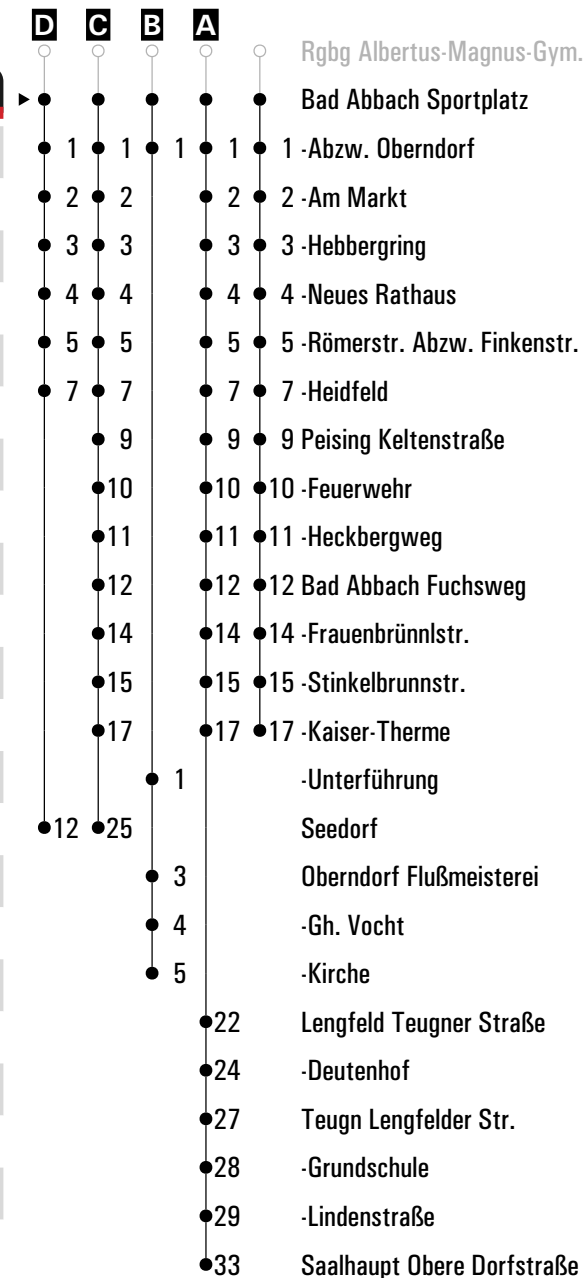

Montag - Freitag						Samstag			Sonn-/Feiertag		
05	38											
06												
07	03	32^E					03					
08	03	32^E					03					
09	03	32^E					03					
10	03						03			02		
11	03						02					
12	03						03			03		
13	03	32^{sf}	33^s	35^C_s	40^s	48^B_s	49^A_s	03				
14	03						02			02		
15	03	32					03					
16	03	32					02			03		
17	03	32					03					
18	03	32^E					02			02		
19	03	32^E					03					
20	03	32^D					02			03		
21	03						03					
22	03						02			03		
23	33^{FR}						33			33		
00												
01												
02	04^{FR}						04					

Fahrwege mit Fahrzeit in Minuten

Am 24.12. und 31.12. Verkehr wie an Samstagen falls diese Tage nicht auf einen Sonntag fallen. Einschränkungen Gültig ab 20.04.2026 hierzu entnehmen Sie bitte der Tagespresse oder unter www.rvv.de

A - D = Fahrwege **E** = bis Bad Abbach Heidfeld **s** = nur an Schultagen **sf** = nur an schulfreien Tagen **FR** = nur freitags