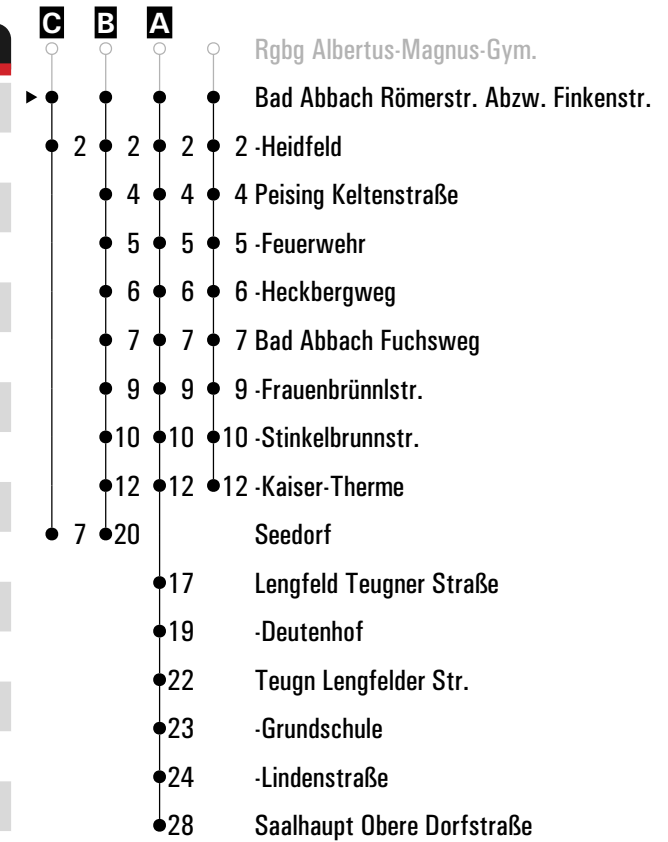

Fahrwege mit Fahrzeit in Minuten

	Montag - Freitag					Samstag	Sonn-/Feiertag				
05	43										
06											
07	08	37^D				08					
08	08	37^D				08					
09	08	37^D				08					
10	08					08			07		
11	08					07					
12	08					08			08		
13	08	37^{sf}	38^s	40^{B/s}	45^s	54^{A/s}	08				
14	08					07			07		
15	08	37				08					
16	08	37				07			08		
17	08	37				08					
18	08	37^D				07			07		
19	08	37^D				08					
20	08	37^C				07			08		
21	08					08					
22	08					07			08		
23	38^{FR}					38			38		
00											
01											
02	09^{FR}					09					

Am 24.12. und 31.12. Verkehr wie an Samstagen falls diese Tage nicht auf einen Sonntag fallen.
Einschränkungen hierzu entnehmen Sie bitte der Tagespresse oder unter www.rvv.de

Gültig ab 20.04.2026

A - C = Fahrwege   **s** = nur an Schultagen   **sf** = nur an schulfreien Tagen   **FR** = nur freitags
D = bis Bad Abbach Heidfeld