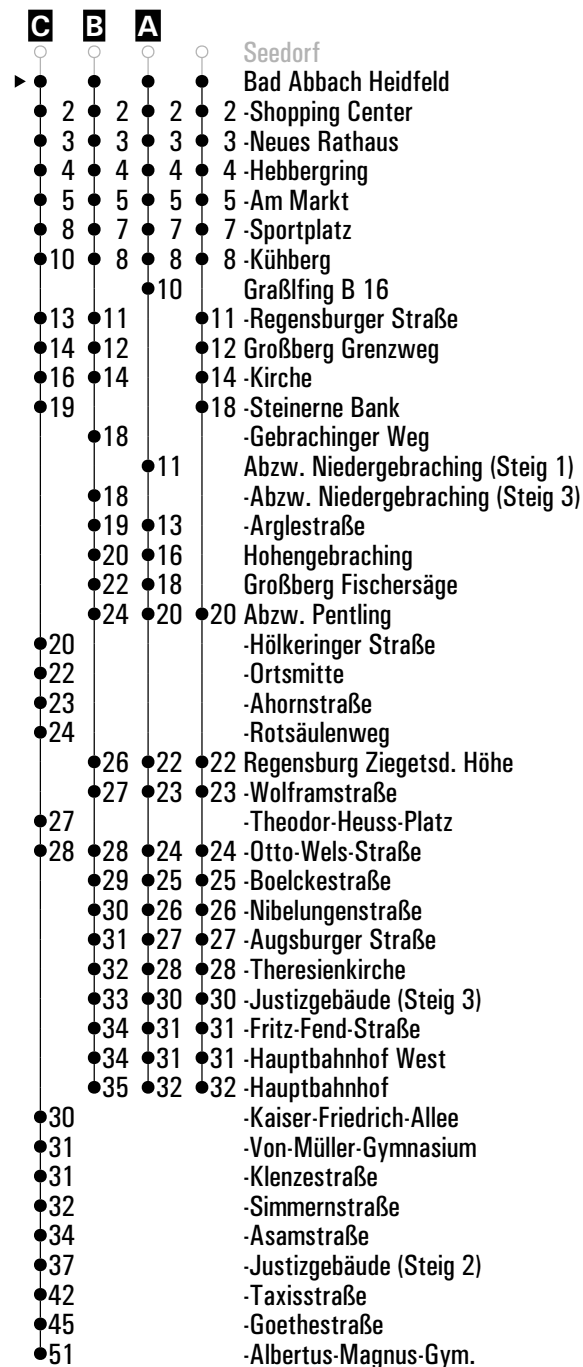

Montag - Freitag				Samstag				Sonn-/Feiertag				
05	38												
06	23	51^A	53^C_s		57^A								
07	27	57^A			57^A								
08	27	57^A			27				27				
09	27				27								
10	27				27^A				27^A				
11	27^s	27^A_{sf}	57^A_s		27								
12	27				27^A				27				
13	27	57^A			27								
14	27				27				27^A				
15	27	57^A			27^A								
16	27	57^A			27				27				
17	27	57^A			27^A								
18	27	57^A			27				27^A				
19	27	57^A			27^A								
20	27				27				27				
21	27				27								
22	27^{FR}				27				27^B				
23	57^B_{FR}				57^B								

Am 24.12. und 31.12. Verkehr wie an Samstagen falls diese Tage nicht auf einen Sonntag fallen. Einschränkungen Gültig ab 20.04.2026
hierzu entnehmen Sie bitte der Tagespresse oder unter www.rvv.de

A-C = Fahrwege   **s** = nur an Schultagen   **sf** = nur an schulfreien Tagen   **FR** = nur freitags

Fahrwege mit Fahrzeit in Minuten