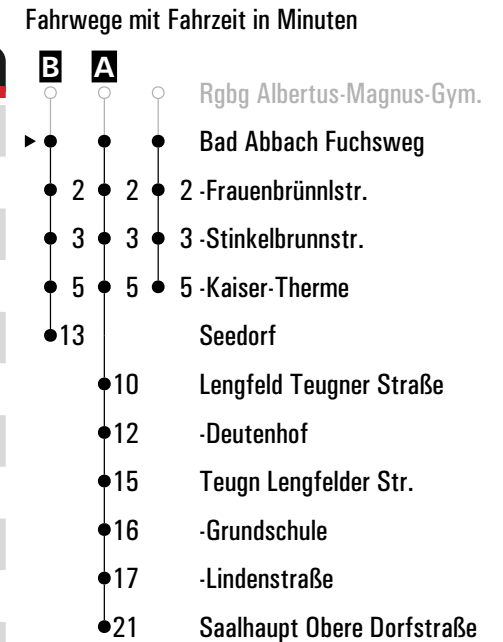

Montag - Freitag				Samstag	Sonn-/Feiertag			
05	50								
06									
07	15				15				
08	15				15				
09	15				15				
10	15				15			14	
11	15				14				
12	15				15			15	
13	15	44^{sf}	45^s	47^{B/s}	52^s	15			
14	01^{A/s}	15				14		14	
15	15	44				15			
16	15	44				14		15	
17	15	44				15			
18	15					14		14	
19	15					15			
20	15					14		15	
21	15					15			
22	15					14		15	
23	45^{FR}					45		45	
00									
01									
02	16^{FR}					16			

Am 24.12. und 31.12. Verkehr wie an Samstagen falls diese Tage nicht auf einen Sonntag fallen. Einschränkungen hierzu entnehmen Sie bitte der Tagespresse oder unter www.rvv.de Gültig ab 20.04.2026

A-B = Fahrwege   **s** = nur an Schultagen   **sf** = nur an schulfreien Tagen   **FR** = nur freitags