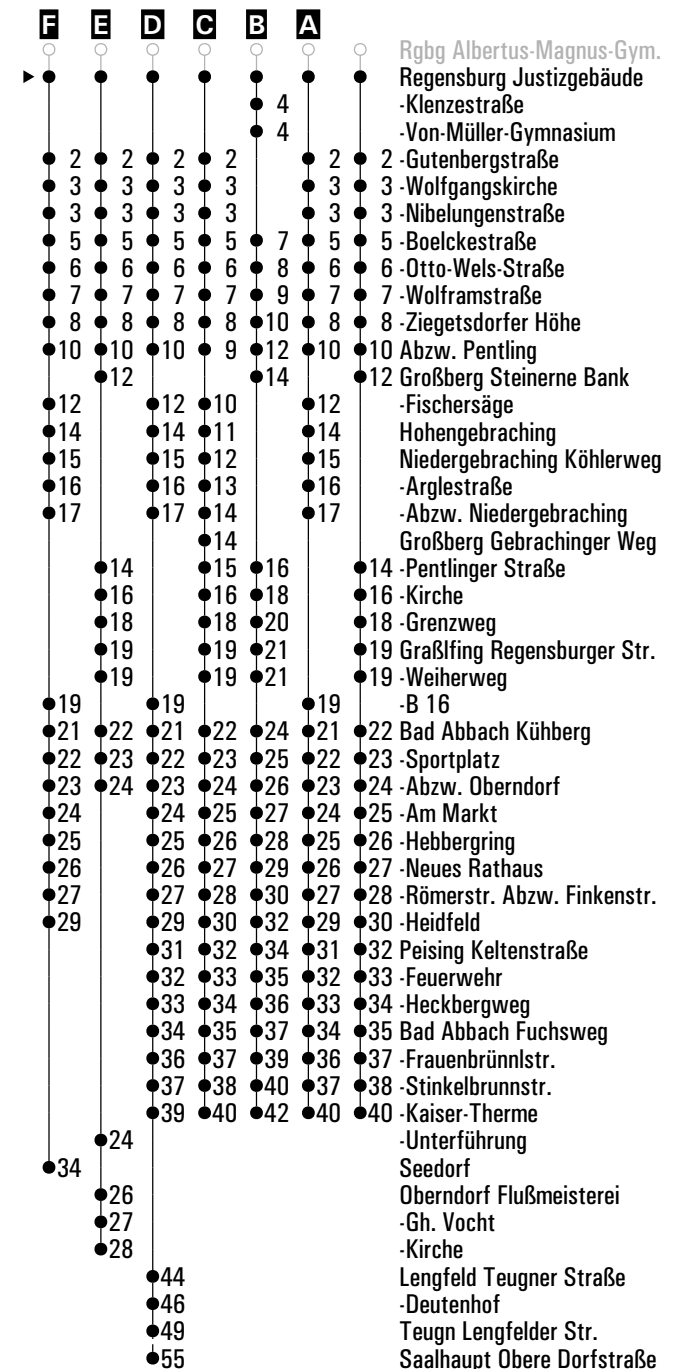

Montag - Freitag						Samstag			Sonn-/Feiertag		
05	15											
06	40						40					
07	10^A_G	40					40					
08	10^A_G	40					40					
09	10^A_G	40					40				40^A	
10	40						40^A					
11	40						40				40	
12	40						40					
13	10^A_{sf}	10^s	15^B_s	25^E_s	27^D_s	40	40^A				40^A	
14	40						40					
15	10^A	40					40^A				40	
16	10^A	40					40					
17	10^A	40					40^A				40^A	
18	10^A_G	40					40					
19	10^A_G	40					40^A				40	
20	10^F	40					40					
21	40						40^A				40	
22												
23	10^{FR}						10				10^C	
00												
01	40^C_{FR}						40^C					

Am 24.12. und 31.12. Verkehr wie an Samstagen falls diese Tage nicht auf einen Sonntag fallen.
Einschränkungen hierzu entnehmen Sie bitte der Tagespresse oder unter www.rvv.de

Gültig ab 20.04.2026

A - F = Fahrwege   **s** = nur an Schultagen   **sf** = nur an schulfreien Tagen   **FR** = nur freitags
G = bis Bad Abbach Heidfeld

Fahrwege mit Fahrzeit in Minuten