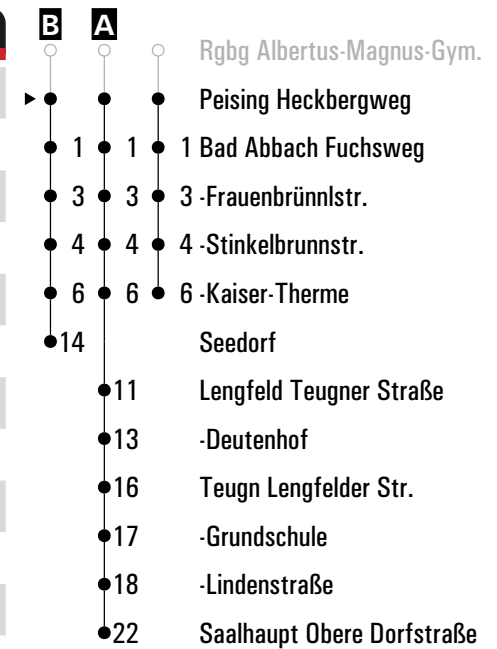

Fahrwege mit Fahrzeit in Minuten

	Montag - Freitag				Samstag				Sonn-/Feiertag				
05	49												
06													
07	14				14								
08	14				14								
09	14				14								
10	14				14				13				
11	14				13								
12	14				14				14				
13	14	43^{sf}	44^s	46^{B/s}	51^s	14							
14	00^{A/s}	14				13			13				
15	14	43				14							
16	14	43				13			14				
17	14	43				14							
18	14					13			13				
19	14					14							
20	14					13			14				
21	14					14							
22	14					13			14				
23	44^{FR}					44			44				
00													
01													
02	15^{FR}					15							

Am 24.12. und 31.12. Verkehr wie an Samstagen falls diese Tage nicht auf einen Sonntag fallen. Einschränkungen hierzu entnehmen Sie bitte der Tagespresse oder unter www.rvv.de Gültig ab 20.04.2026

A-B = Fahrwege   **s** = nur an Schultagen   **sf** = nur an schulfreien Tagen   **FR** = nur freitags