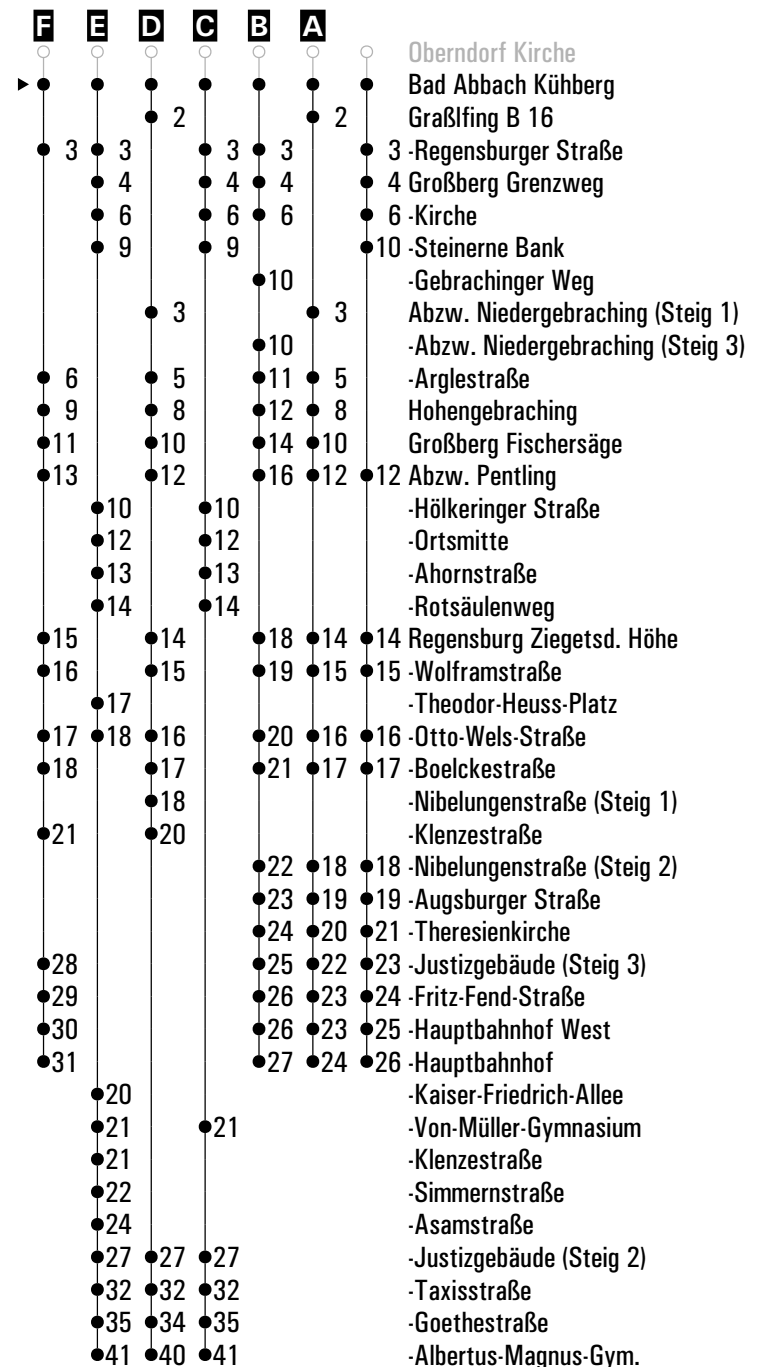

Montag - Freitag					Samstag	Sonn-/Feiertag
05	46						
06	31	56					
07	01^C_s	02^A	03^E_s	04^D_s	04^F_s	35	05^A
08	05^A	35				05^A	35
09	05^A	35				35	
10	35					35^A	35^A
11	35^s	35^A_{sf}				35	
12	05^A_s	35				35^A	35
13	35					35	
14	05^A	35				35	35^A
15	35					35^A	
16	05^A	35				35	35
17	05^A	35				35^A	
18	05^A	35				35	35^A
19	05^A	35				35^A	
20	05^A	35				35	35
21	35					35	
22	35^{FR}					35	35^B
23							
00	05^B_{FR}					05^B	

Am 24.12. und 31.12. Verkehr wie an Samstagen falls diese Tage nicht auf einen Sonntag fallen.
Einschränkungen hierzu entnehmen Sie bitte der Tagespresse oder unter www.rvv.de

Gültig ab 20.04.2026

A - F = Fahrwege   **s** = nur an Schultagen   **sf** = nur an schulfreien Tagen   **FR** = nur freitags

Info: RVV-Kundenzentrum, Hemauerstr. 1, 93047 Regensburg, 0941-20 49 55 55, www.rvv.de, Änderungen vorbehalten.

Fahrwege mit Fahrzeit in Minuten