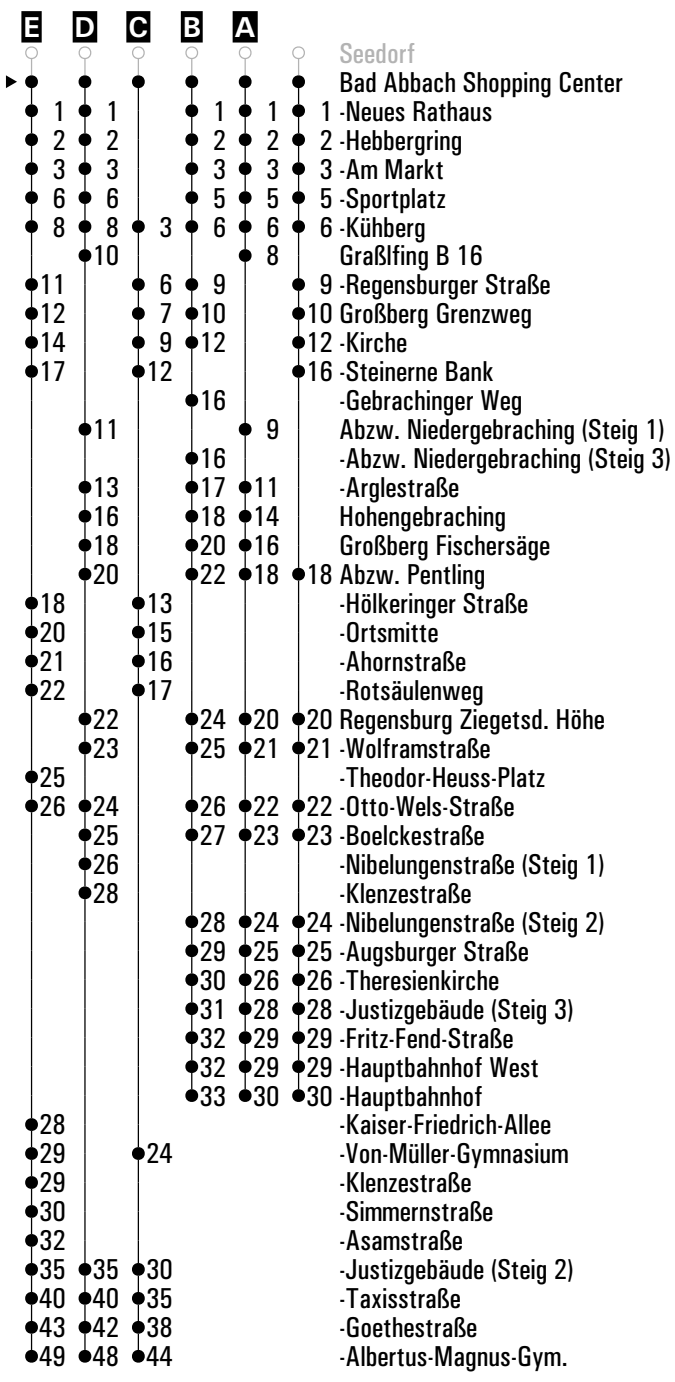

Montag - Freitag					Samstag			Sonn-/Feiertag		
05	40										
06	25	53^A	55^{E_s}	56^{D_s}	58^{C_s}	59^A					
07	29	59^A				59^A					
08	29	59^A				29			29		
09	29					29					
10	29					29^A			29^A		
11	29^s	29^{A_{sf}}	59^{A_s}			29					
12	29					29^A			29		
13	29	59^A				29					
14	29					29			29^A		
15	29	59^A				29^A					
16	29	59^A				29			29		
17	29	59^A				29^A					
18	29	59^A				29			29^A		
19	29	59^A				29^A					
20	29					29			29		
21	29					29					
22	29^{FR}					29			29^B		
23	59^{B_{FR}}					59^B					

Fahrwege mit Fahrzeit in Minuten

Am 24.12. und 31.12. Verkehr wie an Samstagen falls diese Tage nicht auf einen Sonntag fallen. Gültig ab 20.04.2026
Einschränkungen hierzu entnehmen Sie bitte der Tagespresse oder unter www.rvv.de

A - E = Fahrwege **s** = nur an Schultagen **sf** = nur an schulfreien Tagen **FR** = nur freitags