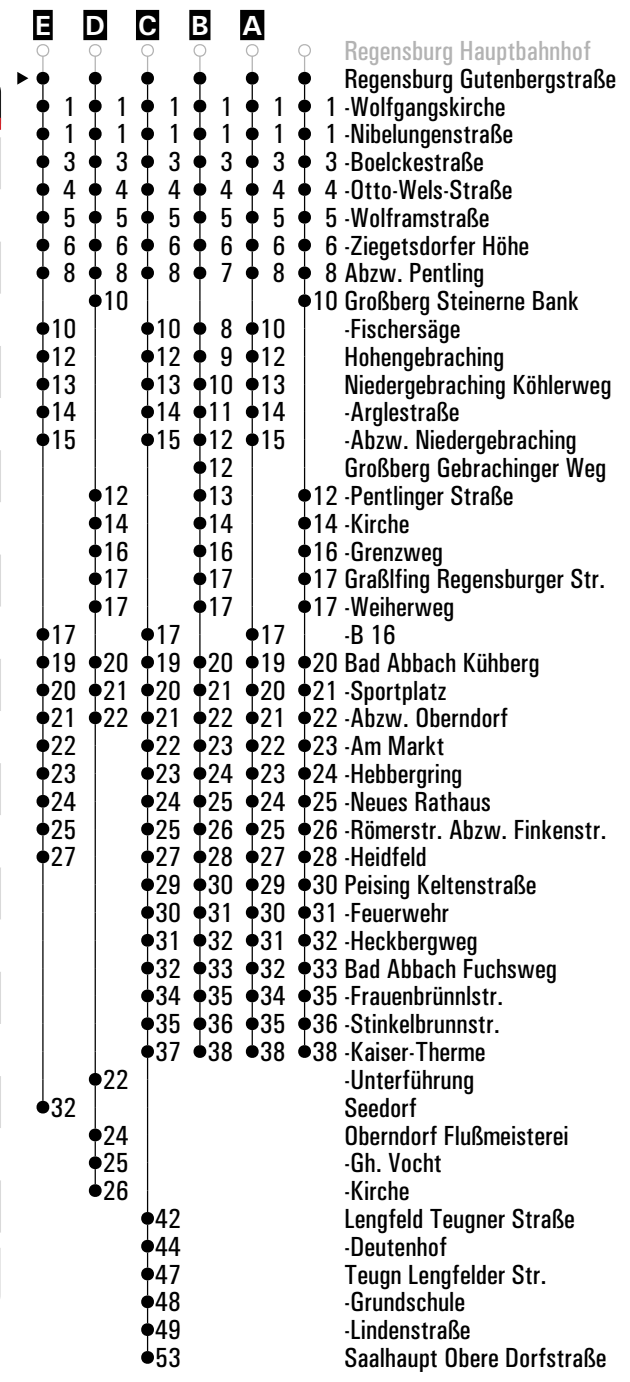

Montag - Freitag					Samstag					Sonn-/Feiertag						
05	17																
06	42					42											
07	12^A_F	42				42											
08	12^A_F	42				42											
09	12^A_F	42				42								42^A			
10	42					42^A											
11	42					42											
12	42					42											
13	12^A_{sf}	12^S	27^D_S	29^C_S	42	42^A								42^A			
14	42					42											
15	12^A	42				42^A								42			
16	12^A	42				42											
17	12^A	42				42^A								42^A			
18	12^A_F	42				42											
19	12^A_F	42				42^A								42			
20	12^E	42				42											
21	42					42^A								42			
22																	
23	12^{FR}					12								12^B			
00																	
01	42^B_{FR}					42^B											

Fahrwege mit Fahrzeit in Minuten

Am 24.12. und 31.12. Verkehr wie an Samstagen falls diese Tage nicht auf einen Sonntag fallen. Gültig ab 20.04.2026
Einschränkungen hierzu entnehmen Sie bitte der Tagespresse oder unter www.rvv.de

A-E = Fahrwege   **s** = nur an Schultagen   **sf** = nur an schulfreien Tagen   **FR** = nur freitags
F = bis Bad Abbach Heidfeld