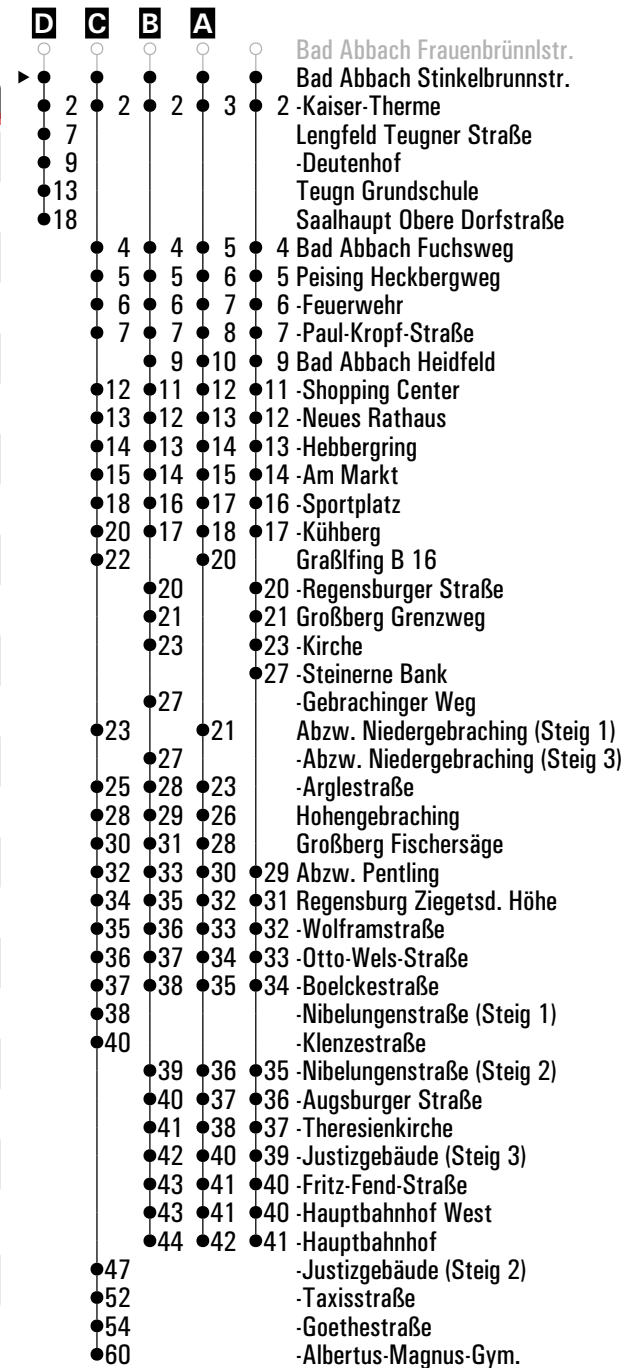

Montag - Freitag				Samstag				Sonn-/Feiertag				
05	29	53^E											
06	14	40^A	44^C_S		48^A								
07	18				18^E	48^A							
08	18				18					18			
09	18				18								
10	18				18^A					17^A			
11	18^S	18^A_{Sf}			17								
12	18				18^A					18			
13	18	48^A	50^E_S	55^E_S	18								
14	04^D_S	18			17					17^A			
15	18	47^A			18^A								
16	18	47^A			17					18			
17	18	47^A			18^A								
18	18				17					17^A			
19	18				18^A								
20	18				17					18			
21	18				18								
22	18^{FR}				17					18^B			
23	48^B_{FR}				48^B					48^E			
00													
01													
02	19^E_{FR}				19^E								

Fahrwege mit Fahrzeit in Minuten

Am 24.12. und 31.12. Verkehr wie an Samstagen falls diese Tage nicht auf einen Sonntag fallen.
Einschränkungen hierzu entnehmen Sie bitte der Tagespresse oder unter www.rvv.de

Gültig ab 20.04.2026

A - D = Fahrwege   **S** = nur an Schultagen   **Sf** = nur an schulfreien Tagen   **FR** = nur freitags

E = bis Bad Abbach Kaiser-Therme