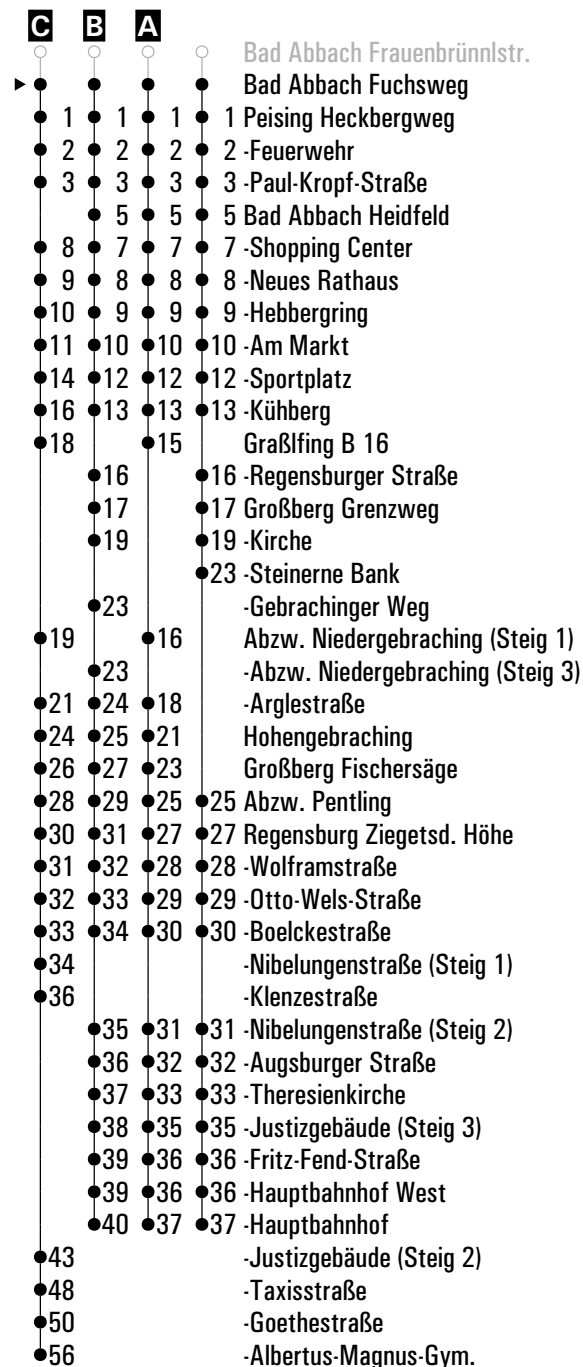

Montag - Freitag				Samstag				Sonn-/Feiertag				
05	33												
06	18	44^A	48^C_S		52^A								
07	22				52^A								
08	22				22				22				
09	22				22								
10	22				22^A				22^A				
11	22^S	22^A_{SF}			22								
12	22				22^A				22				
13	22	52^A			22								
14	22				22				22^A				
15	22	52^A			22^A								
16	22	52^A			22				22				
17	22	52^A			22^A								
18	22				22				22^A				
19	22				22^A								
20	22				22				22				
21	22				22								
22	22^{FR}				22				22^B				
23	52^B_{FR}				52^B								

Am 24.12. und 31.12. Verkehr wie an Samstagen falls diese Tage nicht auf einen Sonntag fallen. Einschränkungen Gültig ab 20.04.2026 hierzu entnehmen Sie bitte der Tagespresse oder unter www.rvv.de

A-C = Fahrwege   **S** = nur an Schultagen   **SF** = nur an schulfreien Tagen   **FR** = nur freitags

Fahrwege mit Fahrzeit in Minuten