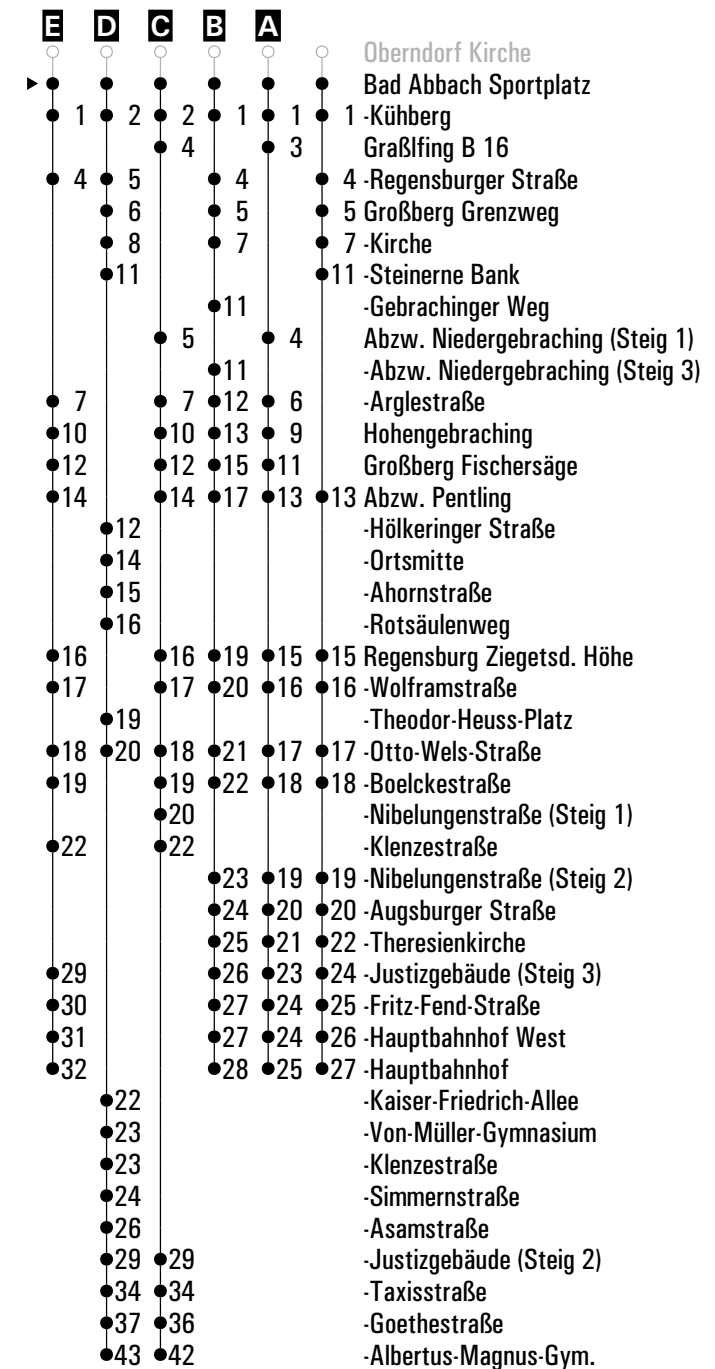

Montag - Freitag					Samstag				Sonn-/Feiertag		
05	45											
06	30	55										
07	00^A	01^{D_s}	02^{C_s}	03^{E_s}	34	04^A						
08	04^A	34				04^A 34				34		
09	04^A	34				34						
10	34					34^A				34^A		
11	34^s	34^{A_{sf}}				34						
12	04^{A_s}	34				34^A				34		
13	34					34						
14	04^A	34				34				34^A		
15	34					34^A						
16	04^A	34				34				34		
17	04^A	34				34^A						
18	04^A	34				34				34^A		
19	04^A	34				34^A						
20	04^A	34				34				34		
21	34					34						
22	34^{FR}					34				34^B		
23												
00	04^{B_{FR}}					04^B						

Fahrwege mit Fahrzeit in Minuten

Am 24.12. und 31.12. Verkehr wie an Samstagen falls diese Tage nicht auf einen Sonntag fallen. Gültig ab 20.04.2026
Einschränkungen hierzu entnehmen Sie bitte der Tagespresse oder unter www.rvv.de

A - E = Fahrwege   **s** = nur an Schultagen   **sf** = nur an schulfreien Tagen   **FR** = nur freitags