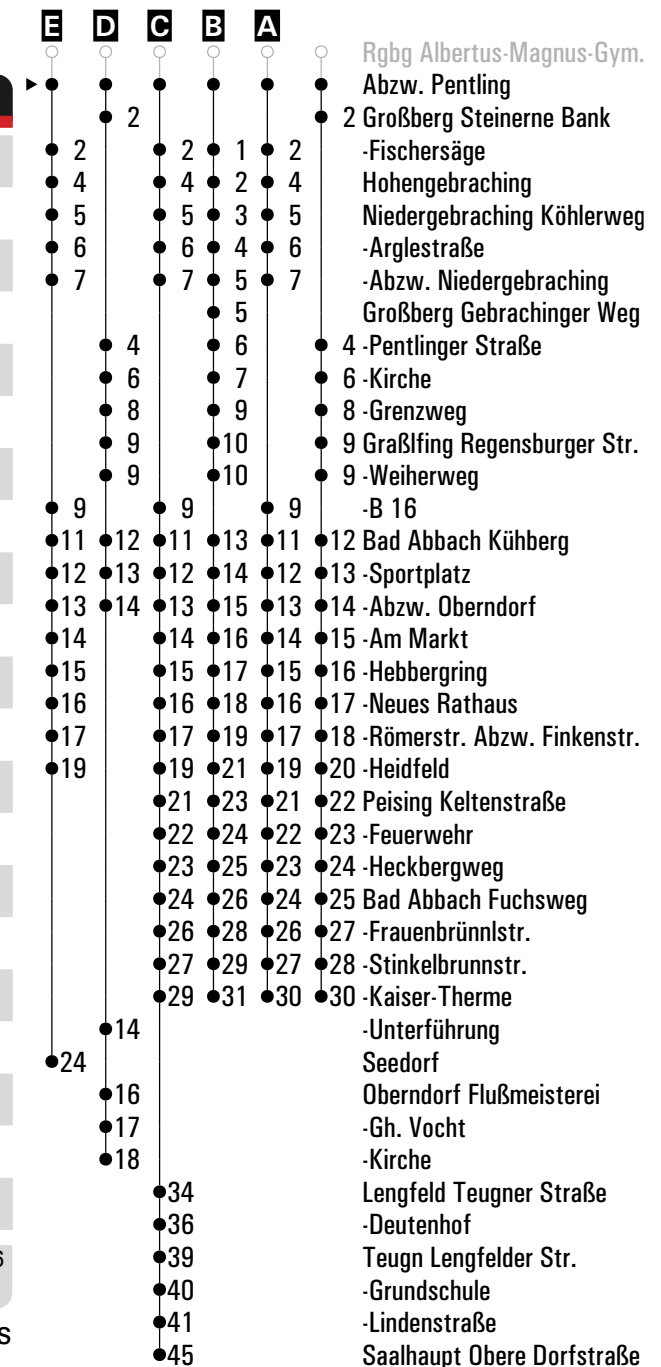

Montag - Freitag					Samstag			Sonn-/Feiertag		
05	25										
06	50					50					
07	20^A_{AF}	50				50					
08	20^A_{FAF}	50				50					
09	20^A_{FAF}	50				50			50^A		
10	50					50^A					
11	50					50			50		
12	50					50					
13	20^A_{sf}	20^s	27^s	35^D_s	37^C_s	50	50^A		50^A		
14	50					50					
15	20^A	50				50^A			50		
16	20^A	50				50					
17	20^A	50				50^A			50^A		
18	20^A_{FAF}	50				50					
19	20^A_{FAF}	50				50^A			50		
20	20^E	50				50					
21	50					50^A			50		
22											
23	20^{FR}					20			19^B		
00											
01	50^B_{FR}					50^B					

Fahrwege mit Fahrzeit in Minuten

Am 24.12. und 31.12. Verkehr wie an Samstagen falls diese Tage nicht auf einen Sonntag fallen.
Einschränkungen hierzu entnehmen Sie bitte der Tagespresse oder unter www.rvv.de

Gültig ab 20.04.2026

A - E = Fahrwege   **s** = nur an Schultagen   **sf** = nur an schulfreien Tagen   **FR** = nur freitags
F = bis Bad Abbach Heidfeld