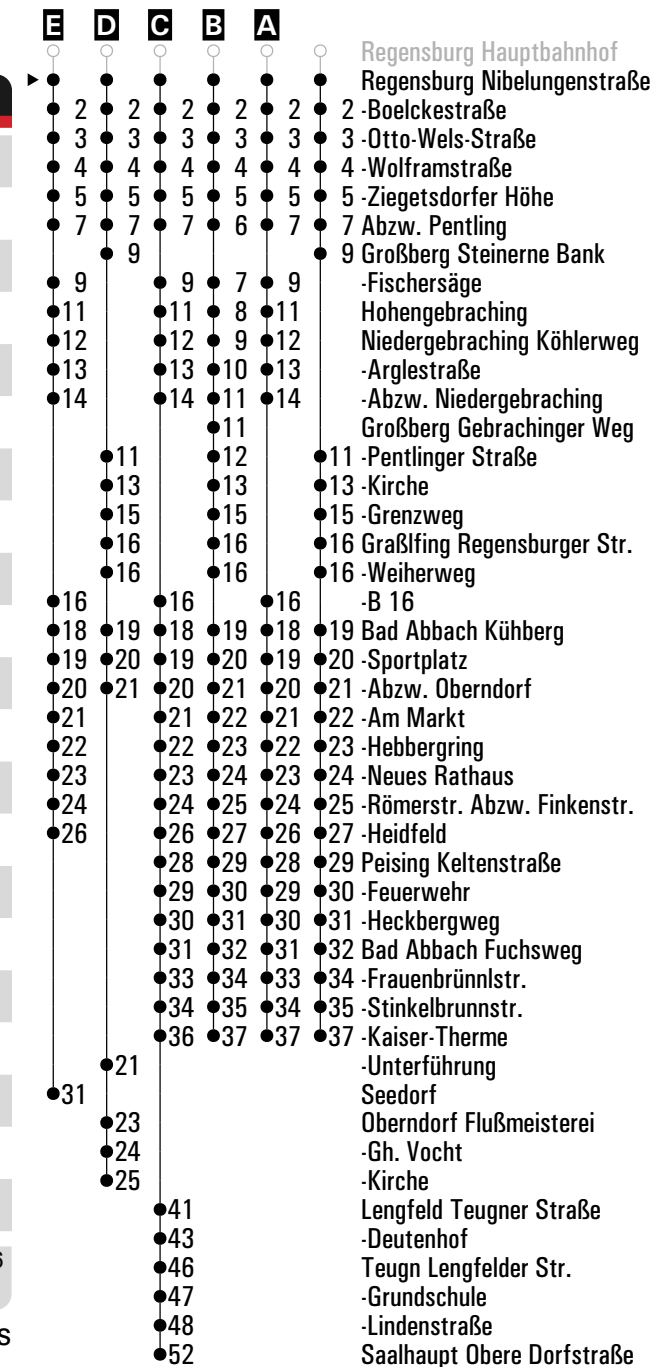

Montag - Freitag					Samstag	Sonn-/Feiertag				
05	18										
06	43					43					
07	13^A_{AF}	43				43					
08	13^A_{AFE}	43				43					
09	13^A_{FE}	43				43			43^A		
10	43					43^A					
11	43					43			43		
12	43					43					
13	13^A_{sf}	13^S	28^D_S	30^C_S	43	43^A			43^A		
14	43					43					
15	13^A	43				43^A			43		
16	13^A	43				43					
17	13^A	43				43^A			43^A		
18	13^A_{AFE}	43				43					
19	13^A_{FE}	43				43^A			43		
20	13^A	43				43					
21	43					43^A			43		
22											
23	13^{FR}					13			13^B		
00											
01	43^B_{FR}					43^B					

Fahrwege mit Fahrzeit in Minuten

Am 24.12. und 31.12. Verkehr wie an Samstagen falls diese Tage nicht auf einen Sonntag fallen.
Einschränkungen hierzu entnehmen Sie bitte der Tagespresse oder unter www.rvv.de

Gültig ab 20.04.2026

A - E = Fahrwege   **s** = nur an Schultagen   **sf** = nur an schulfreien Tagen   **FR** = nur freitags
F = bis Bad Abbach Heidfeld