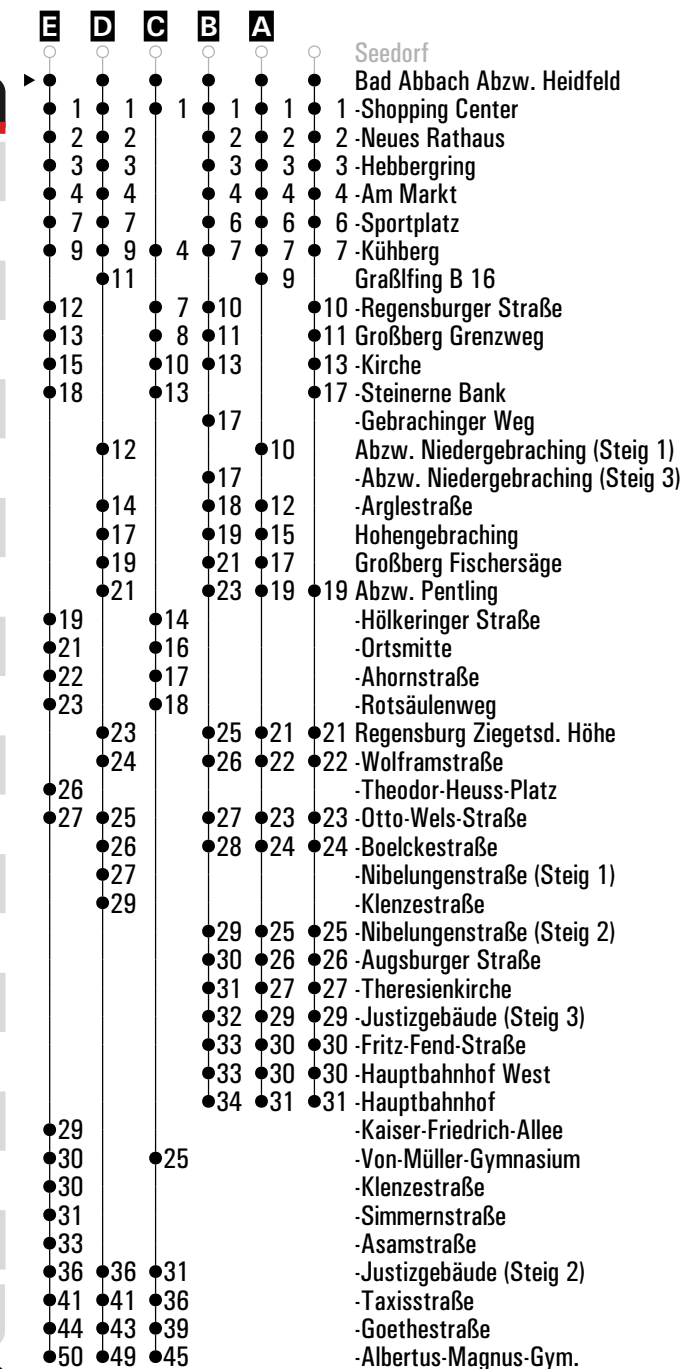

Montag - Freitag					Samstag				Sonn-/Feiertag		
05	39											
06	24	52^A	54^E_S	55^D_S	57^C_S	58^A						
07	28	58^A				58^A						
08	28	58^A				28				28		
09	28					28						
10	28					28^A				28^A		
11	28^S	28^A_{Sf}	58^A_S			28						
12	28					28^A				28		
13	28	58^A				28						
14	28					28				28^A		
15	28	58^A				28^A						
16	28	58^A				28				28		
17	28	58^A				28^A						
18	28	58^A				28				28^A		
19	28	58^A				28^A						
20	28					28				28		
21	28					28						
22	28^{FR}					28				28^B		
23	58^B_{FR}					58^B						

Am 24.12. und 31.12. Verkehr wie an Samstagen falls diese Tage nicht auf einen Sonntag fallen.
Einschränkungen hierzu entnehmen Sie bitte der Tagespresse oder unter www.rvv.de

Gültig ab 20.04.2026

A - E = Fahrwege   **S** = nur an Schultagen   **Sf** = nur an schulfreien Tagen   **FR** = nur freitags

Fahrwege mit Fahrzeit in Minuten