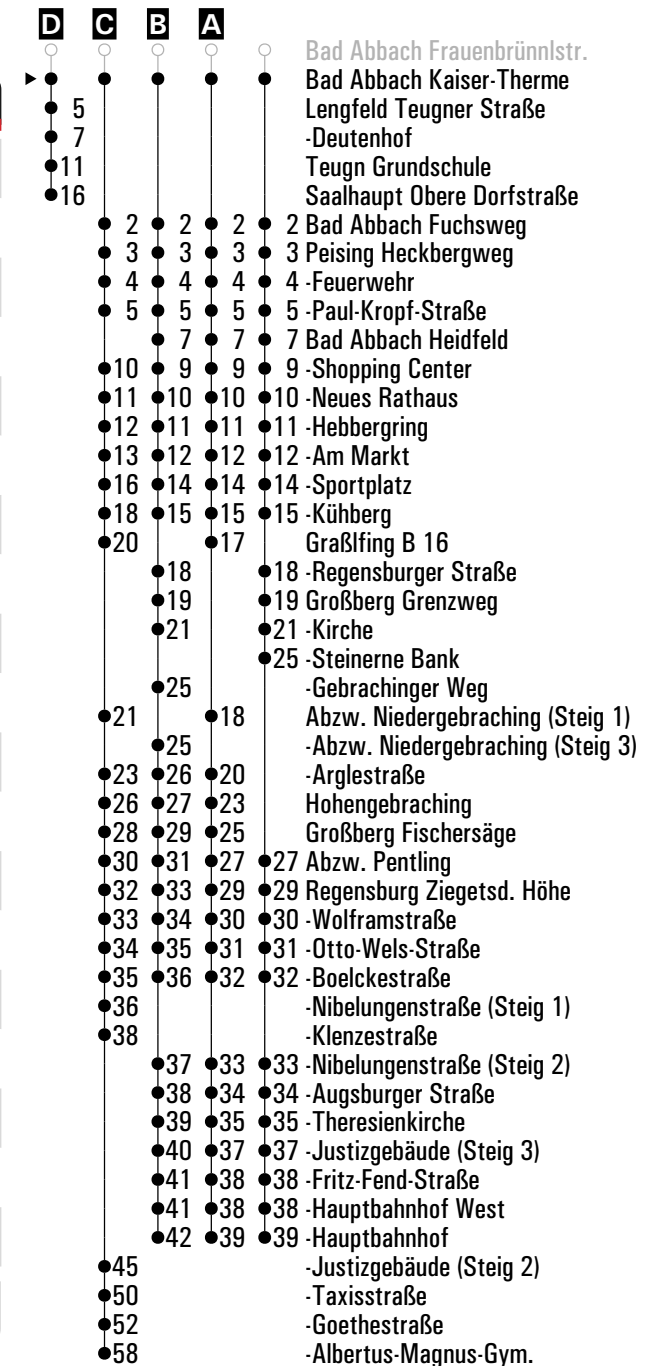

Montag - Freitag			Samstag	Sonn-/Feiertag		
05	31						
06	16	42^A	46^G_S	50^A			
07	20			50^A			
08	20			20		20	
09	20			20			
10	20			20^A		20^A	
11	20^S	20^A_{sf}		20			
12	20			20^A		20	
13	20	50^A		20			
14	06^D_S	20		20		20^A	
15	20	50^A		20^A			
16	20	50^A		20		20	
17	20	50^A		20^A			
18	20			20		20^A	
19	20			20^A			
20	20			20		20	
21	20			20			
22	20^{FR}			20		20^B	
23	50^B_{FR}			50^B			

Am 24.12. und 31.12. Verkehr wie an Samstagen falls diese Tage nicht auf einen Sonntag fallen.
Einschränkungen hierzu entnehmen Sie bitte der Tagespresse oder unter www.rvv.de

Gültig ab 20.04.2026

A-D = Fahrwege   **s** = nur an Schultagen   **sf** = nur an schulfreien Tagen   **FR** = nur freitags

Fahrwege mit Fahrzeit in Minuten