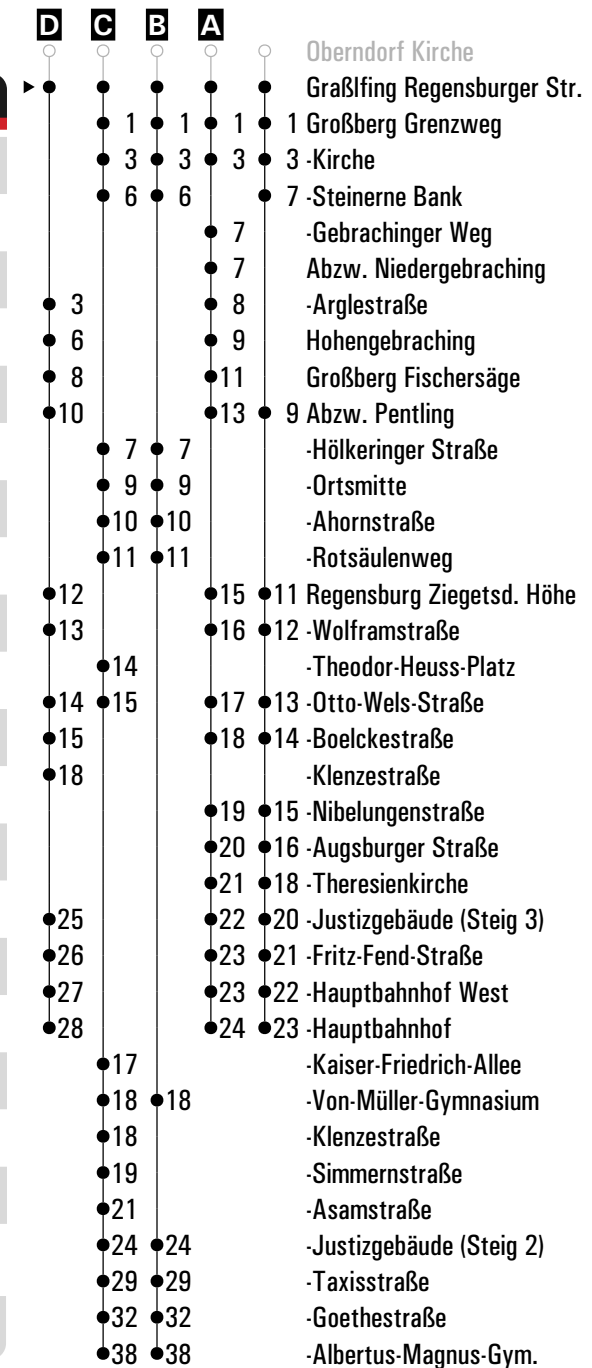

Montag - Freitag				Samstag				Sonn-/Feiertag				
05	49												
06	34	59											
07	04_S^B	06_S^C	07_S^D	38									
08	38				38				38				
09	38				38								
10	38												
11	38^S				38								
12	38								38				
13	38				38								
14	38				38								
15	38												
16	38				38				38				
17	38												
18	38				38								
19	38												
20	38				38				38				
21	38				38								
22	38^{FR}				38				38^A				
23													
00	08^A_{FR}				08^A								

Fahrwege mit Fahrzeit in Minuten

Am 24.12. und 31.12. Verkehr wie an Samstagen falls diese Tage nicht auf einen Sonntag fallen. Einschränkungen Gültig ab 20.04.2026
hierzu entnehmen Sie bitte der Tagespresse oder unter www.rvv.de

A - D = Fahrwege **S** = nur an Schultagen **FR** = nur freitags