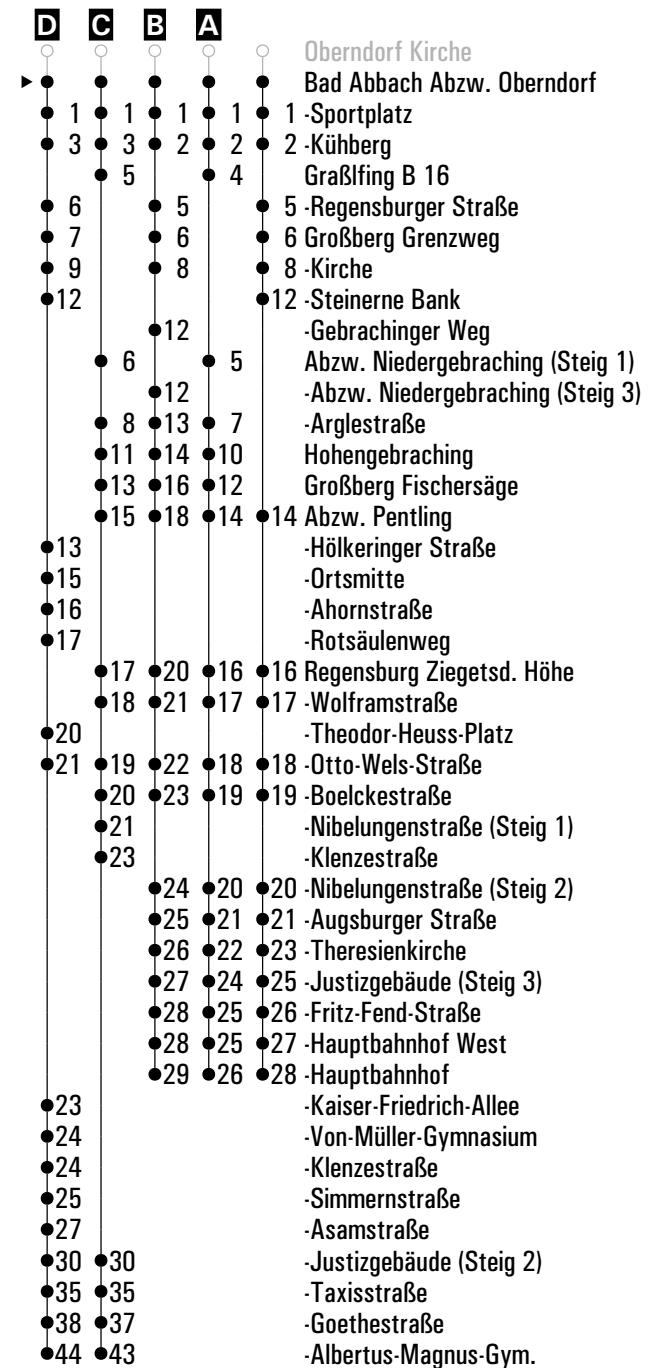

Montag - Freitag			Samstag	Sonn-/Feiertag		
05	44						
06	29	54	59^A				
07	00^D_S	01^C_S	33	03^A			
08	03^A	33		03^A	33		33
09	03^A	33		33			
10	33			33^A			33^A
11	33^S	33^A_{Sf}		33			
12	03^A_S	33		33^A			33
13	33			33			
14	03^A	27^E	33	33			33^A
15	33			33^A			
16	03^A	33		33			33
17	03^A	33		33^A			
18	03^A	33		33			33^A
19	03^A	33		33^A			
20	03^A	33		33			33
21	33			33			
22	33^{FR}			33			33^B
23							
00	03^B_{FR}			03^B			

Am 24.12. und 31.12. Verkehr wie an Samstagen falls diese Tage nicht auf einen Sonntag fallen.
Einschränkungen hierzu entnehmen Sie bitte der Tagespresse oder unter www.rvv.de

Gültig ab 20.04.2026

A - D = Fahrwege   **S** = nur an Schultagen   **Sf** = nur an schulfreien Tagen   **FR** = nur freitags
E = bis Bad Abbach Sportplatz

Fahrwege mit Fahrzeit in Minuten