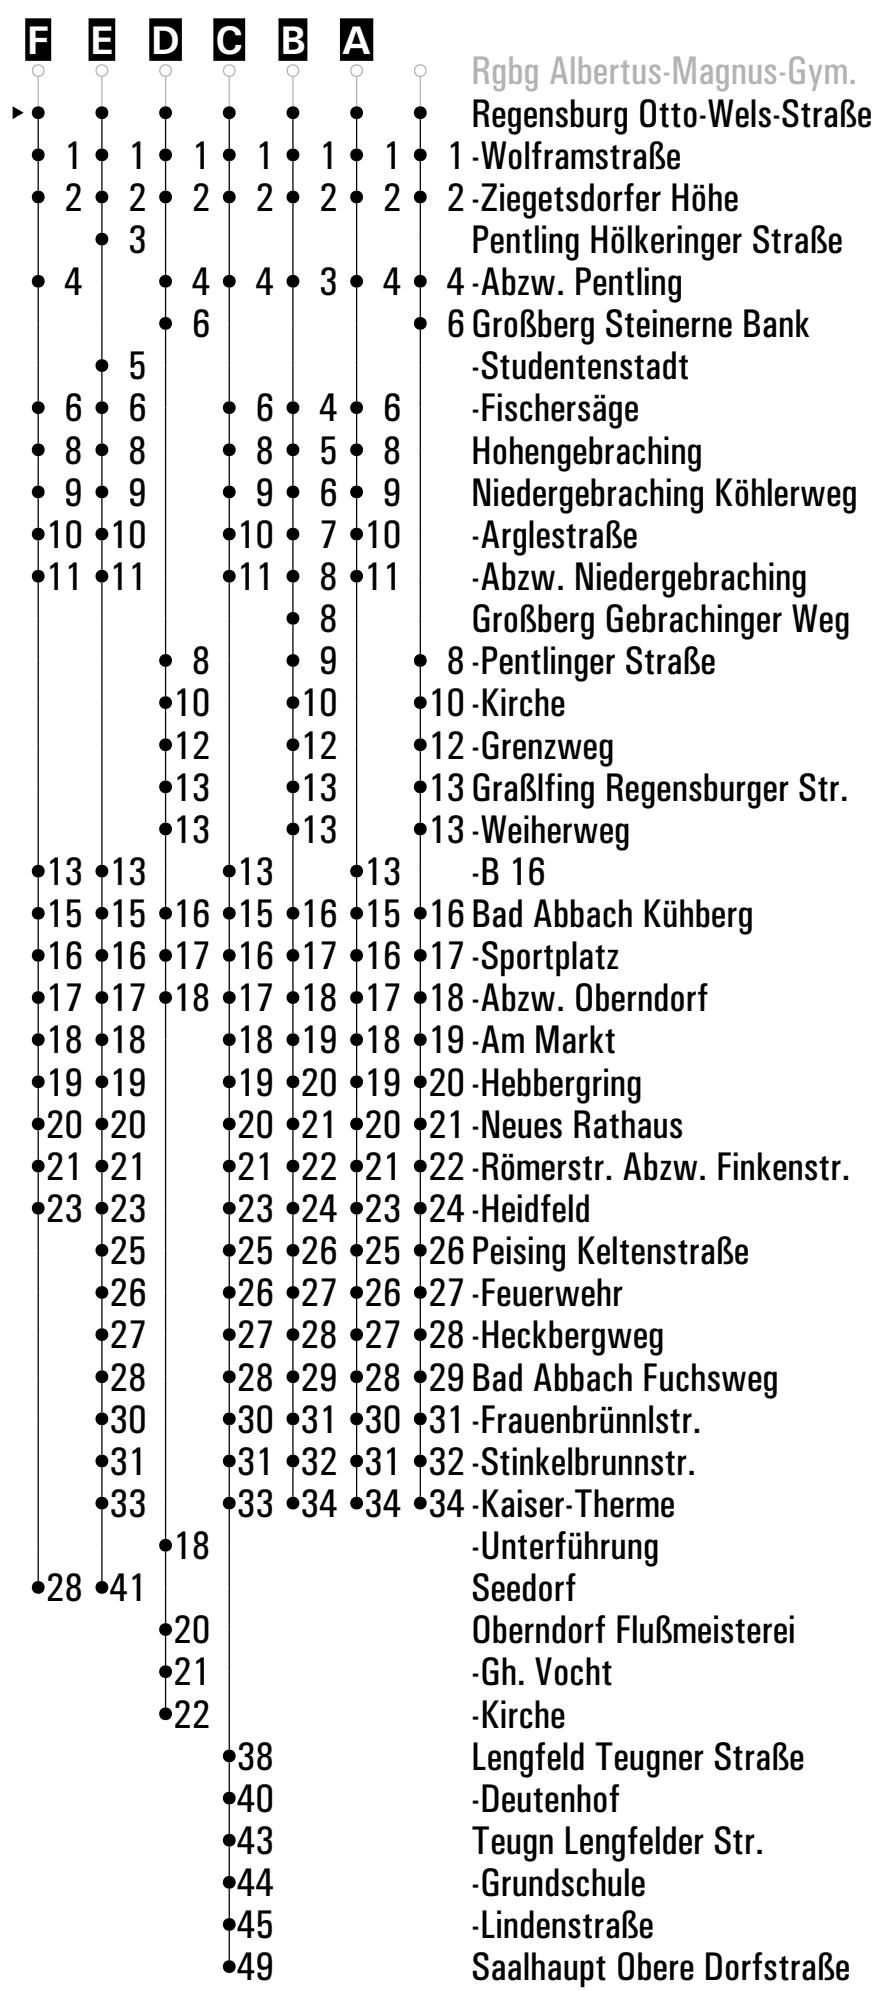

RVV 16 ^H Regensburg Otto-Wels-Straße ▶ Bad Abbach Kaiser-Therme

	Montag - Freitag							Samstag				Sonn-/Feiertag									
05	21																				
06	46							46													
07	16^A_G	46						46													
08	16^A_G	46						46													
09	16^A_G	46						46						46^A							
10	46							46^A													
11	46							46						46							
12	46							46													
13	16^A_{sf}	16^s	19^E_s	23^s	31^D_s	33^C_s	46	46^A						46^A							
14	46							46													
15	16^A	46						46^A						46							
16	16^A	46						46													
17	16^A	46						46^A						46^A							
18	16^A_G	46						46													
19	16^A_G	46						46^A						46							
20	16^F	46						46													
21	46							46^A						46							
22																					
23	16^{FR}							16						16^B							
00																					
01	46^B_{FR}							46^B													

Fahrwege mit Fahrzeit in Minuten

Am 24.12. und 31.12. Verkehr wie an Samstagen falls diese Tage nicht auf einen Sonntag fallen. Gültig ab 20.04.2026
Einschränkungen hierzu entnehmen Sie bitte der Tagespresse oder unter www.rvv.de

A-F = Fahrwege **G** = bis Bad Abbach Heidfeld **s** = nur an Schultagen **sf** = nur an schulfreien Tagen **FR** = nur freitags