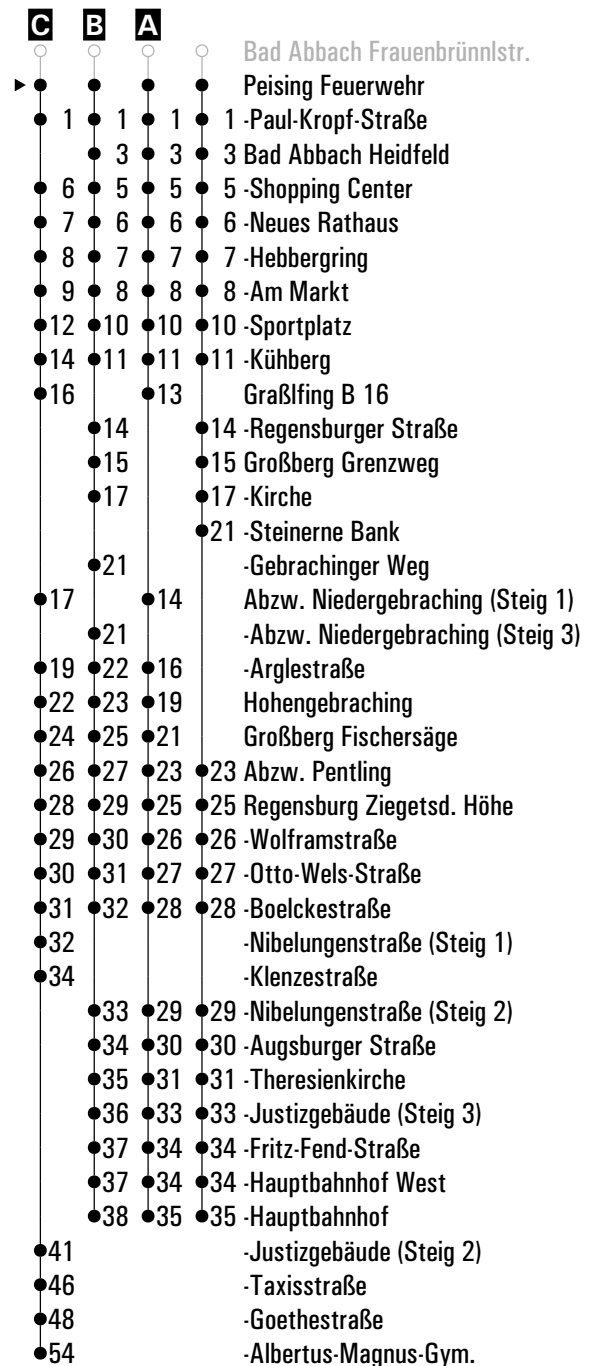

Montag - Freitag				Samstag				Sonn-/Feiertag				
05	35												
06	20	47^A	50^C_S		54^A								
07	24				54^A								
08	24				24				24				
09	24				24								
10	24				24^A				24^A				
11	24^S	24^A_{Sf}			24								
12	24				24^A				24				
13	24	54^A			24								
14	24				24				24^A				
15	24	54^A			24^A								
16	24	54^A			24				24				
17	24	54^A			24^A								
18	24				24				24^A				
19	24				24^A								
20	24				24				24				
21	24				24								
22	24^{FR}				24				24^B				
23	54^B_{FR}				54^B								

Am 24.12. und 31.12. Verkehr wie an Samstagen falls diese Tage nicht auf einen Sonntag fallen. Einschränkungen Gültig ab 20.04.2026 hierzu entnehmen Sie bitte der Tagespresse oder unter www.rvv.de

A-C = Fahrwege   **S** = nur an Schultagen   **Sf** = nur an schulfreien Tagen   **FR** = nur freitags

Fahrwege mit Fahrzeit in Minuten