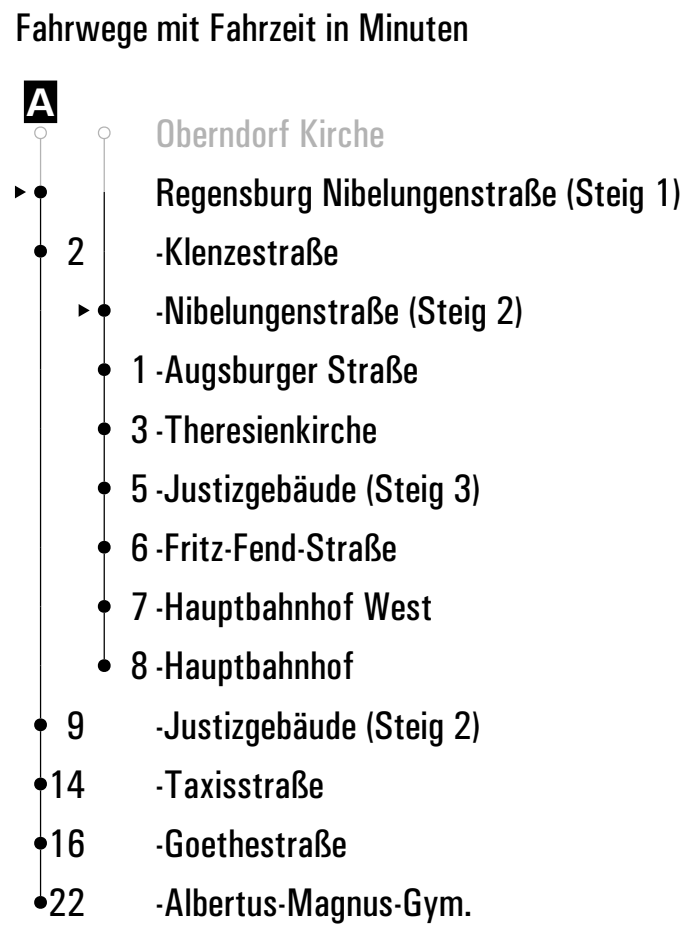

RVV 16 ^H Regensburg Nibelungenstraße Steig 2
▶ Rgbg Albertus-Magnus-Gym.

	Montag - Freitag				Samstag				Sonn-/Feiertag			
05												
06	08	49										
07	14	20	22¹_s^A	53	23							
08	23	53			23	53			53			
09	23	53			53							
10	53				53				53			
11	53				53							
12	23^s	53			53				53			
13	53				53							
14	23	53			53				53			
15	53				53							
16	23	53			53				53			
17	23	53			53							
18	23	53			53				53			
19	23	53			53							
20	23	53			53				53			
21	53				53							
22	53^{FR}				53				57			
23												
00	27^{FR}				27							

Am 24.12. und 31.12. Verkehr wie an Samstagen falls diese Tage nicht auf einen Sonntag fallen. Einschränkungen hierzu entnehmen Sie bitte der Tagespresse oder unter www.rvv.de Gültig ab 20.04.2026

A = fährt A   **1** = Abfahrt an Steig 1   **s** = nur an Schultagen   **FR** = nur freitags