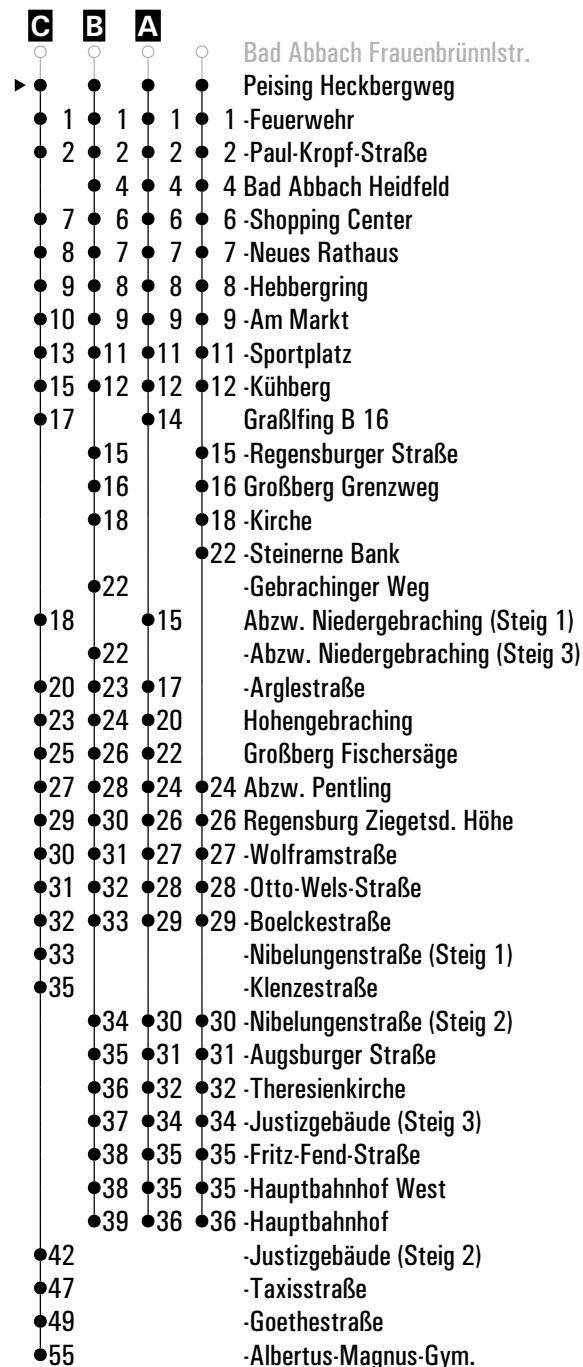

Montag - Freitag				Samstag				Sonn-/Feiertag				
05	34												
06	19	46^A	49^C_s		53^A								
07	23				53^A								
08	23				23				23				
09	23				23								
10	23				23^A				23^A				
11	23^s	23^A_{sf}			23								
12	23				23^A				23				
13	23	53^A			23								
14	23				23				23^A				
15	23	53^A			23^A								
16	23	53^A			23				23				
17	23	53^A			23^A								
18	23				23				23^A				
19	23				23^A								
20	23				23				23				
21	23				23								
22	23^{FR}				23				23^B				
23	53^B_{FR}				53^B								

Am 24.12. und 31.12. Verkehr wie an Samstagen falls diese Tage nicht auf einen Sonntag fallen. Einschränkungen Gültig ab 20.04.2026 hierzu entnehmen Sie bitte der Tagespresse oder unter www.rvv.de

A-C = Fahrwege   **s** = nur an Schultagen   **sf** = nur an schulfreien Tagen   **FR** = nur freitags

Fahrwege mit Fahrzeit in Minuten