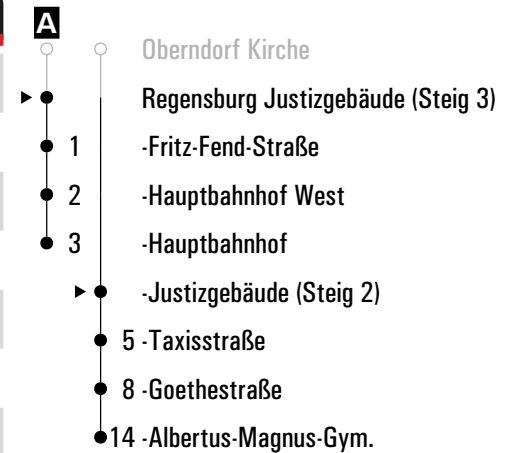

Fahrwege mit Fahrzeit in Minuten

	Montag - Freitag							Samstag	Sonn-/Feiertag	
06	13³_A	53³_A								
07	19³_A	25³_A	28^s	30^s	31^s	32³_s^A	58³_A	27³_A		
08	27³_A	57³_A						27³_A	57³_A	57³_A
09	27³_A	57³_A						57³_A		
10	57³_A							57³_A		57³_A
11	57³_A							57³_A		
12	27³_s^A	57³_A						57³_A		57³_A
13	57³_A							57³_A		
14	27³_A	57³_A						57³_A		57³_A
15	57³_A							57³_A		
16	27³_A	57³_A						57³_A		57³_A
17	27³_A	57³_A						57³_A		
18	27³_A	57³_A						57³_A		57³_A
19	27³_A	57³_A						57³_A		
20	27³_A	57³_A						57³_A		57³_A
21	57³_A							57³_A		
22	57³_{FR}^A							57³_A		
23										00³_A
00	31³_{FR}^A							31³_A		

Am 24.12. und 31.12. Verkehr wie an Samstagen falls diese Tage nicht auf einen Sonntag fallen. Einschränkungen hierzu entnehmen Sie bitte der Tagespresse oder unter www.rvv.de Gültig ab 20.04.2026

A = fährt A   **3** = Abfahrt an Steig 3   **s** = nur an Schultagen   **FR** = nur freitags