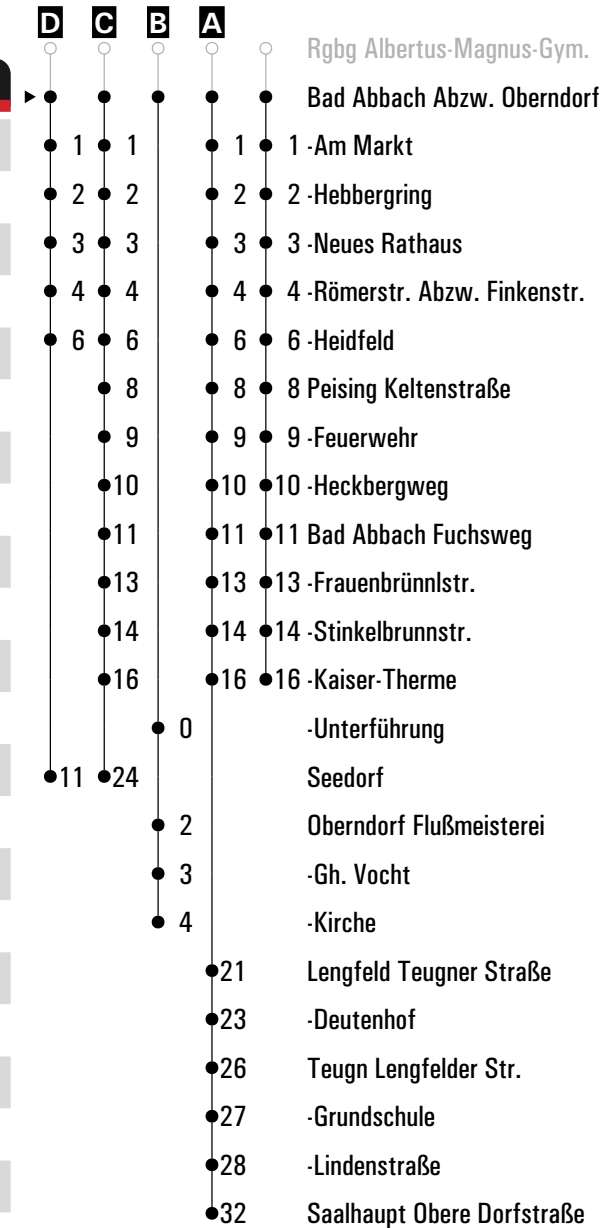

Fahrwege mit Fahrzeit in Minuten

	Montag - Freitag							Samstag				Sonn-/Feiertag				
05	39															
06																
07	04	33^E						04								
08	04	33^E						04								
09	04	33^E						04								
10	04							04					03			
11	04							03								
12	04							04					04			
13	04	33^{sf}	34^s	36^{C_s}	41^s	49^{B_s}	50^{A_s}	04								
14	04							03					03			
15	04	33						04								
16	04	33						03					04			
17	04	33						04								
18	04	33^E						03					03			
19	04	33^E						04								
20	04	33^D						03					04			
21	04							04								
22	04							03					04			
23	34^{FR}							34					34			
00																
01																
02	05^{FR}							05								

Am 24.12. und 31.12. Verkehr wie an Samstagen falls diese Tage nicht auf einen Sonntag fallen. Einschränkungen Gültig ab 20.04.2026 hierzu entnehmen Sie bitte der Tagespresse oder unter www.rvv.de

A - D = Fahrwege **E** = bis Bad Abbach Heidfeld **s** = nur an Schultagen **sf** = nur an schulfreien Tagen **FR** = nur freitags