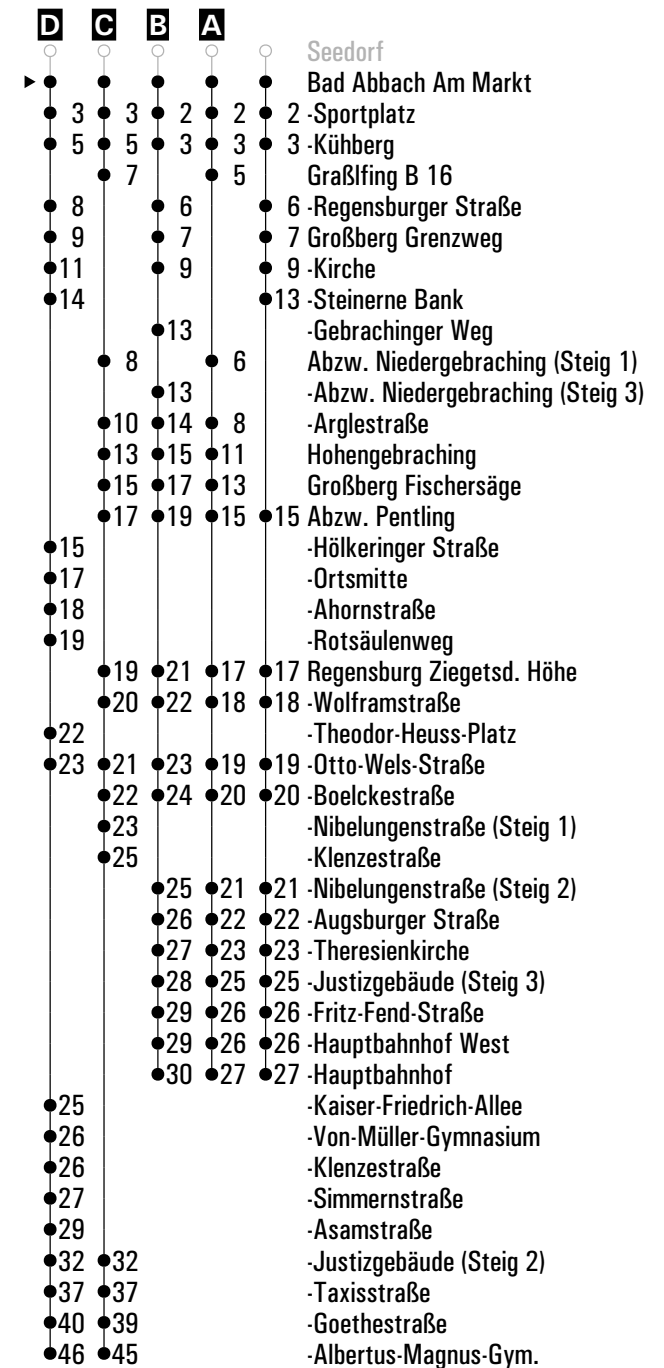

Montag - Freitag				Samstag				Sonn-/Feiertag				
05	43												
06	28	57^A	58^{D_s}	59^{C_s}									
07	32				02^A								
08	02^A	32			02^A	32			32				
09	02^A	32			32								
10	32				32^A				32^A				
11	32^s	32^{A_{sf}}			32								
12	02^{A_s}	32			32^A				32				
13	32				32								
14	02^A	32			32				32^A				
15	32				32^A								
16	02^A	32			32				32				
17	02^A	32			32^A								
18	02^A	32			32				32^A				
19	02^A	32			32^A								
20	02^A	32			32				32				
21	32				32								
22	32^{FR}				32				32^B				
23													
00	02^{B_{FR}}				02^B								

Fahrwege mit Fahrzeit in Minuten

Am 24.12. und 31.12. Verkehr wie an Samstagen falls diese Tage nicht auf einen Sonntag fallen.
Einschränkungen hierzu entnehmen Sie bitte der Tagespresse oder unter www.rvv.de

Gültig ab 20.04.2026

A - D = Fahrwege   **s** = nur an Schultagen   **sf** = nur an schulfreien Tagen   **FR** = nur freitags