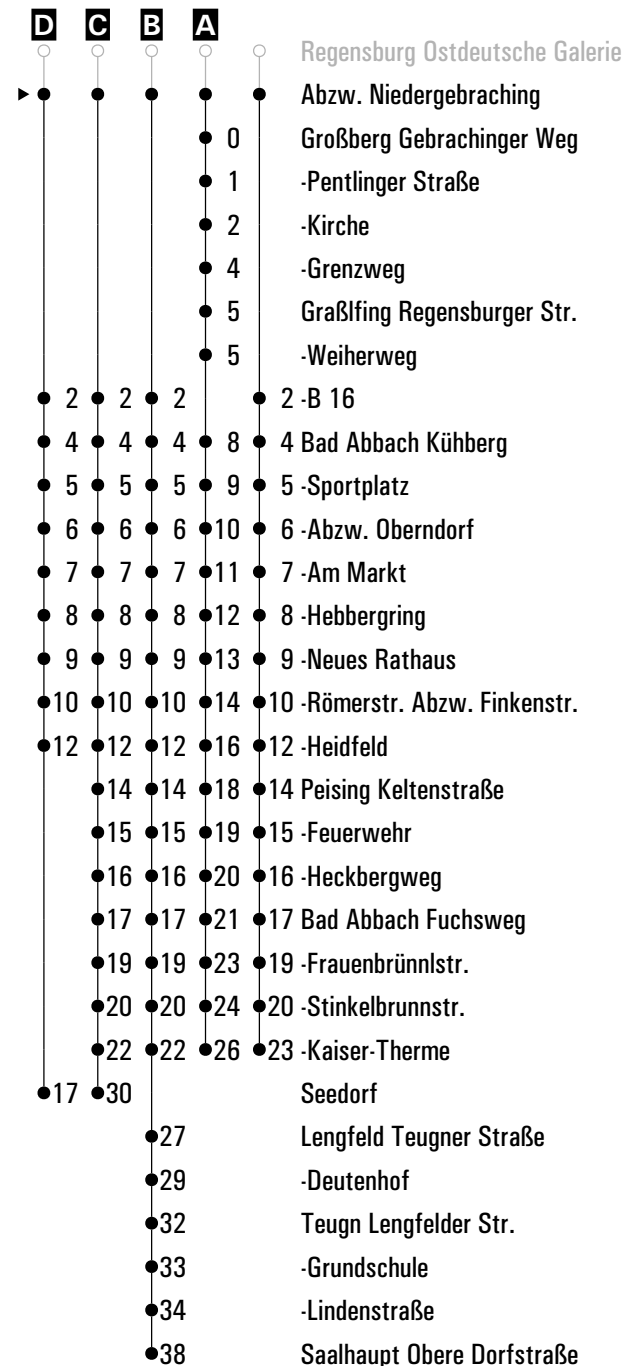

Montag - Freitag				Samstag				Sonn-/Feiertag				
07	27^E												
08	27^E												
09	27^E								57				
10					57								
11													
12													
13	27^{sf}	30^{C_S}	44^{B_S}		57				57				
14													
15	27				57								
16	27												
17	27				57				57				
18	27^E												
19	27^E				57								
20	27^D												
21					57								
22													
23									24^A				
00													
01	55^{A_{FR}}				55^A								

Fahrwege mit Fahrzeit in Minuten

Am 24.12. und 31.12. Verkehr wie an Samstagen falls diese Tage nicht auf einen Sonntag fallen. Gültig ab 20.04.2026
Einschränkungen hierzu entnehmen Sie bitte der Tagespresse oder unter www.rvv.de

A - D = Fahrwege   **S** = nur an Schultagen   **sf** = nur an schulfreien Tagen   **FR** = nur freitags
E = bis Bad Abbach Heidfeld