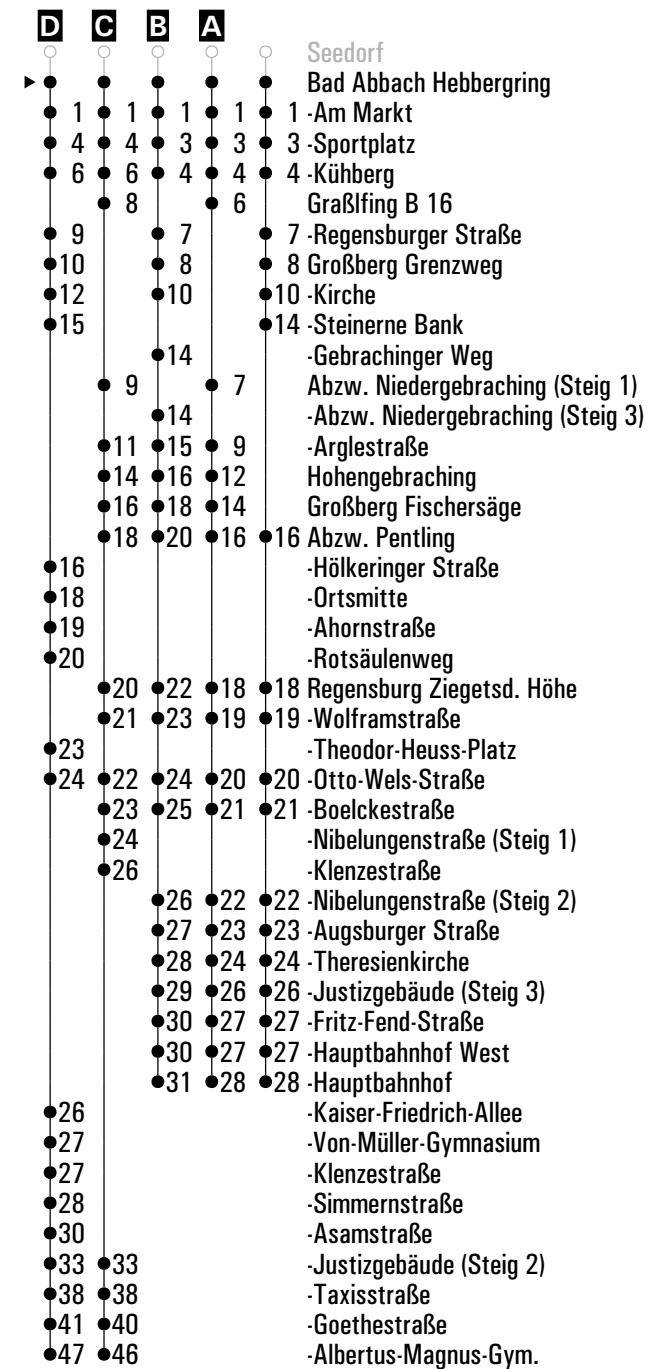

Montag - Freitag				Samstag				Sonn-/Feiertag				
05	42												
06	27	56^A	57^D_s	58^C_s									
07	31				01^A								
08	01^A	31			01^A	31			31				
09	01^A	31			31								
10	31				31^A				31^A				
11	31^s	31^A_{sf}			31								
12	01^A_s	31			31^A				31				
13	31				31								
14	01^A	31			31				31^A				
15	31				31^A								
16	01^A	31			31				31				
17	01^A	31			31^A								
18	01^A	31			31				31^A				
19	01^A	31			31^A								
20	01^A	31			31				31				
21	31				31								
22	31^{FR}				31				31^B				
23													
00	01^B_{FR}				01^B								

Am 24.12. und 31.12. Verkehr wie an Samstagen falls diese Tage nicht auf einen Sonntag fallen.
Einschränkungen hierzu entnehmen Sie bitte der Tagespresse oder unter www.rvv.de

Gültig ab 20.04.2026

A - **D** = Fahrwege   **s** = nur an Schultagen   **sf** = nur an schulfreien Tagen   **FR** = nur freitags

Info: RVV-Kundenzentrum, Hemauerstr. 1, 93047 Regensburg, 0941-20 49 55 55, www.rvv.de, Änderungen vorbehalten.

Fahrwege mit Fahrzeit in Minuten