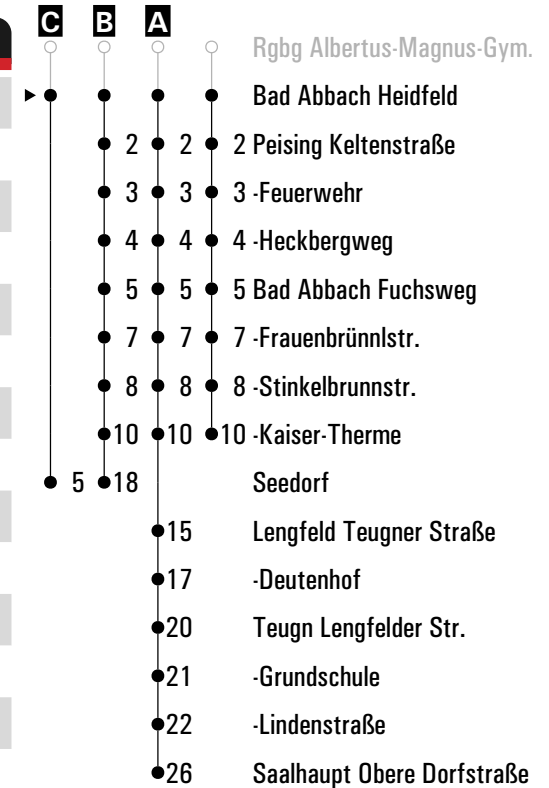

Fahrwege mit Fahrzeit in Minuten

	Montag - Freitag						Samstag				Sonn-/Feiertag						
05	45																
06																	
07	10						10										
08	10						10										
09	10						10										
10	10						10					09					
11	10						09										
12	10						10					10					
13	10	39^{sf}	40^s	42^{B/s}	47^s	56^{A/s}	10										
14	10						09					09					
15	10	39					10										
16	10	39					09					10					
17	10	39					10										
18	10						09					09					
19	10						10										
20	10	39^C					09					10					
21	10						10										
22	10						09					10					
23	40^{FR}						40					40					
00																	
01																	
02	11^{FR}						11										

Am 24.12. und 31.12. Verkehr wie an Samstagen falls diese Tage nicht auf einen Sonntag fallen. Einschränkungen hierzu Gültig ab 20.04.2026 entnehmen Sie bitte der Tagespresse oder unter www.rvv.de

A-C = Fahrwege   **s** = nur an Schultagen   **sf** = nur an schulfreien Tagen   **FR** = nur freitags