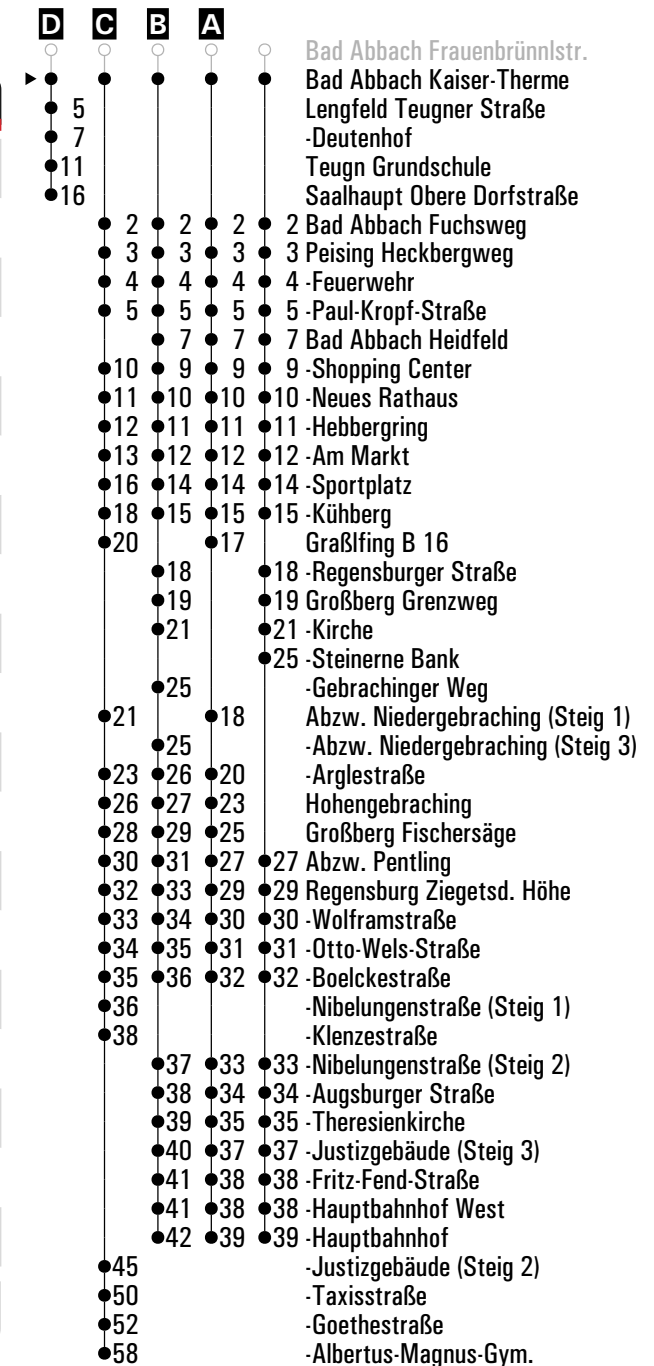

Montag - Freitag			Samstag			Sonn-/Feiertag		
05	31								
06	16	42^A	46^G_S	50^A					
07	20			50^A					
08	20			20			20		
09	20			20					
10	20			20^A			20^A		
11	20^S	20^A_{sf}		20					
12	20			20^A			20		
13	20	50^A		20					
14	06^D_S	20		20			20^A		
15	20	50^A		20^A					
16	20	50^A		20			20		
17	20	50^A		20^A					
18	20			20			20^A		
19	20			20^A					
20	20			20			20		
21	20			20					
22	20^{FR}			20			20^B		
23	50^B_{FR}			50^B					

Am 24.12. und 31.12. Verkehr wie an Samstagen falls diese Tage nicht auf einen Sonntag fallen.
Einschränkungen hierzu entnehmen Sie bitte der Tagespresse oder unter www.rvv.de

Gültig ab 20.04.2026

A-D = Fahrwege   **S** = nur an Schultagen   **sf** = nur an schulfreien Tagen   **FR** = nur freitags

Fahrwege mit Fahrzeit in Minuten