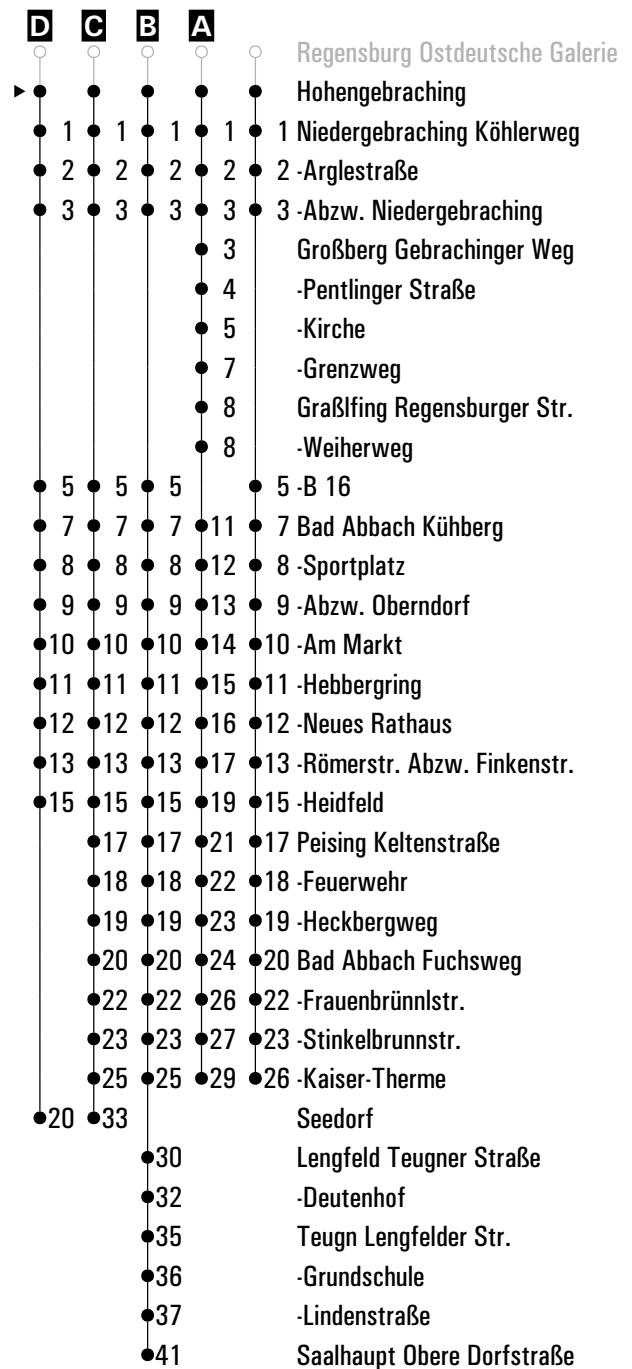

Montag - Freitag				Samstag				Sonn-/Feiertag				
07	24^E												
08	24^E												
09	24^E								54				
10					54								
11													
12													
13	24^{sf}	27^{C_S}	41^{B_S}		54				54				
14													
15	24				54								
16	24												
17	24				54				54				
18	24^E												
19	24^E				54								
20	24^D												
21					54								
22													
23									21^A				
00													
01	52^{A_{FR}}				52^A								

Am 24.12. und 31.12. Verkehr wie an Samstagen falls diese Tage nicht auf einen Sonntag fallen.
Einschränkungen hierzu entnehmen Sie bitte der Tagespresse oder unter www.rvv.de

Gültig ab 20.04.2026

A - D = Fahrwege   **s** = nur an Schultagen   **sf** = nur an schulfreien Tagen   **FR** = nur freitags
E = bis Bad Abbach Heidfeld

Fahrwege mit Fahrzeit in Minuten