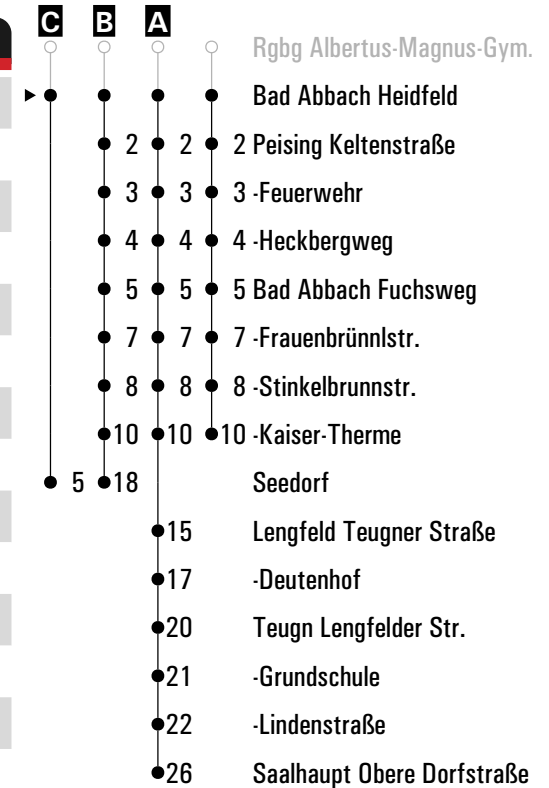

Fahrwege mit Fahrzeit in Minuten

	Montag - Freitag						Samstag				Sonn-/Feiertag							
05	45																	
06																		
07	10						10											
08	10						10											
09	10						10											
10	10						10						09					
11	10						09											
12	10						10						10					
13	10	39^{sf}	40^s	42^{B/s}	47^s	56^{A/s}	10											
14	10						09						09					
15	10	39					10											
16	10	39					09						10					
17	10	39					10											
18	10						09						09					
19	10						10											
20	10	39^C					09						10					
21	10						10											
22	10						09						10					
23	40^{FR}						40						40					
00																		
01																		
02	11^{FR}						11											

Am 24.12. und 31.12. Verkehr wie an Samstagen falls diese Tage nicht auf einen Sonntag fallen. Einschränkungen hierzu Gültig ab 13.04.2026 entnehmen Sie bitte der Tagespresse oder unter www.rvv.de

A-C = Fahrwege   **s** = nur an Schultagen   **sf** = nur an schulfreien Tagen   **FR** = nur freitags