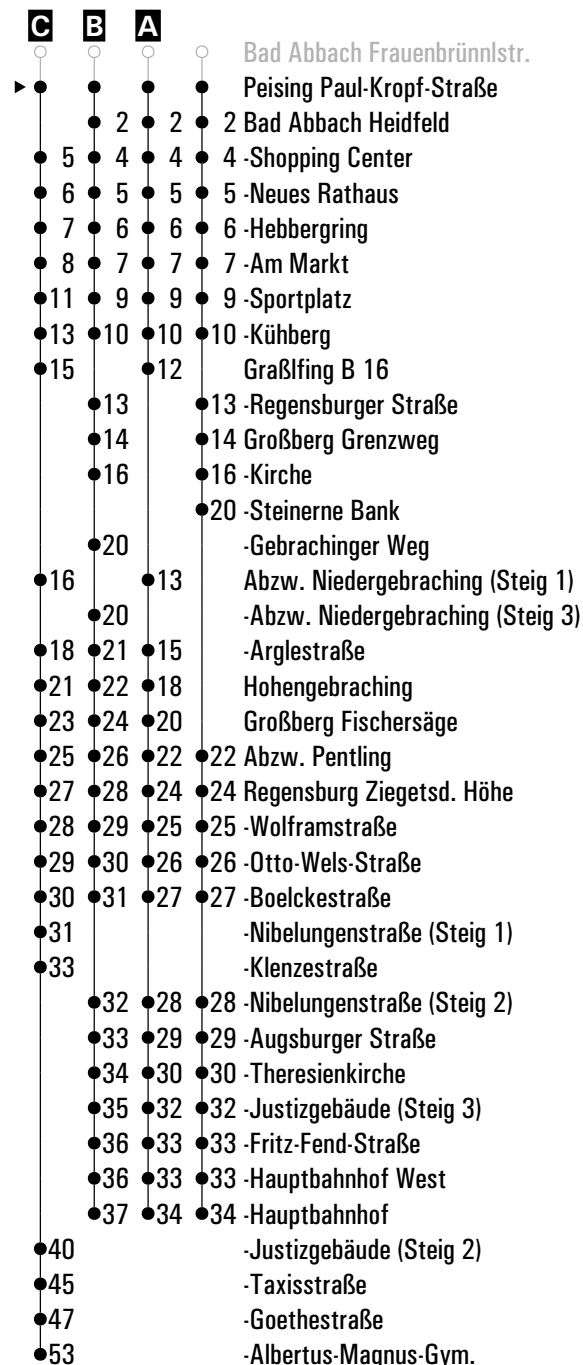

Montag - Freitag				Samstag				Sonn-/Feiertag				
05	41												
06	21	48^A	51^C_S		55^A								
07	25				55^A								
08	25				25				25				
09	25				25								
10	25				25^A				25^A				
11	25^S	25^A_{SF}			25								
12	25				25^A				25				
13	25	55^A			25								
14	25				25				25^A				
15	25	55^A			25^A								
16	25	55^A			25				25				
17	25	55^A			25^A								
18	25				25				25^A				
19	25				25^A								
20	25				25				25				
21	25				25								
22	25^{FR}				25				25^B				
23	55^B_{FR}				55^B								

Am 24.12. und 31.12. Verkehr wie an Samstagen falls diese Tage nicht auf einen Sonntag fallen. Einschränkungen Gültig ab 13.04.2026 hierzu entnehmen Sie bitte der Tagespresse oder unter www.rvv.de

A-C = Fahrwege   **S** = nur an Schultagen   **SF** = nur an schulfreien Tagen   **FR** = nur freitags

Fahrwege mit Fahrzeit in Minuten