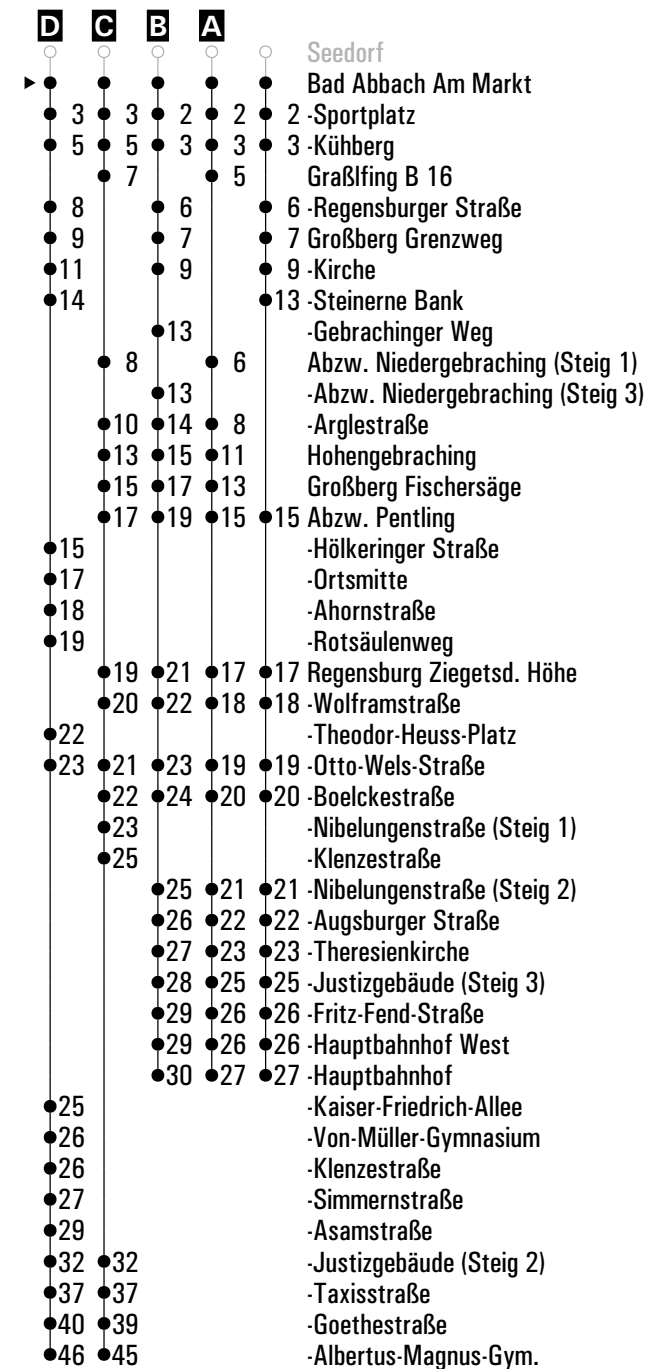

Montag - Freitag				Samstag				Sonn-/Feiertag				
05	48												
06	28	57^A	58^{D_s}	59^{C_s}									
07	32				02^A								
08	02^A	32			02^A	32			32				
09	02^A	32			32								
10	32				32^A				32^A				
11	32^s	32^{A_{sf}}			32								
12	02^{A_s}	32			32^A				32				
13	32				32								
14	02^A	32			32				32^A				
15	32				32^A								
16	02^A	32			32				32				
17	02^A	32			32^A								
18	02^A	32			32				32^A				
19	02^A	32			32^A								
20	02^A	32			32				32				
21	32				32								
22	32^{FR}				32				32^B				
23													
00	02^{B_{FR}}				02^B								

Am 24.12. und 31.12. Verkehr wie an Samstagen falls diese Tage nicht auf einen Sonntag fallen.
Einschränkungen hierzu entnehmen Sie bitte der Tagespresse oder unter www.rvv.de

Gültig ab 13.04.2026

A - **D** = Fahrwege   **s** = nur an Schultagen   **sf** = nur an schulfreien Tagen   **FR** = nur freitags

Info: RVV-Kundenzentrum, Hemauerstr. 1, 93047 Regensburg, 0941-20 49 55 55, www.rvv.de, Änderungen vorbehalten.

Fahrwege mit Fahrzeit in Minuten