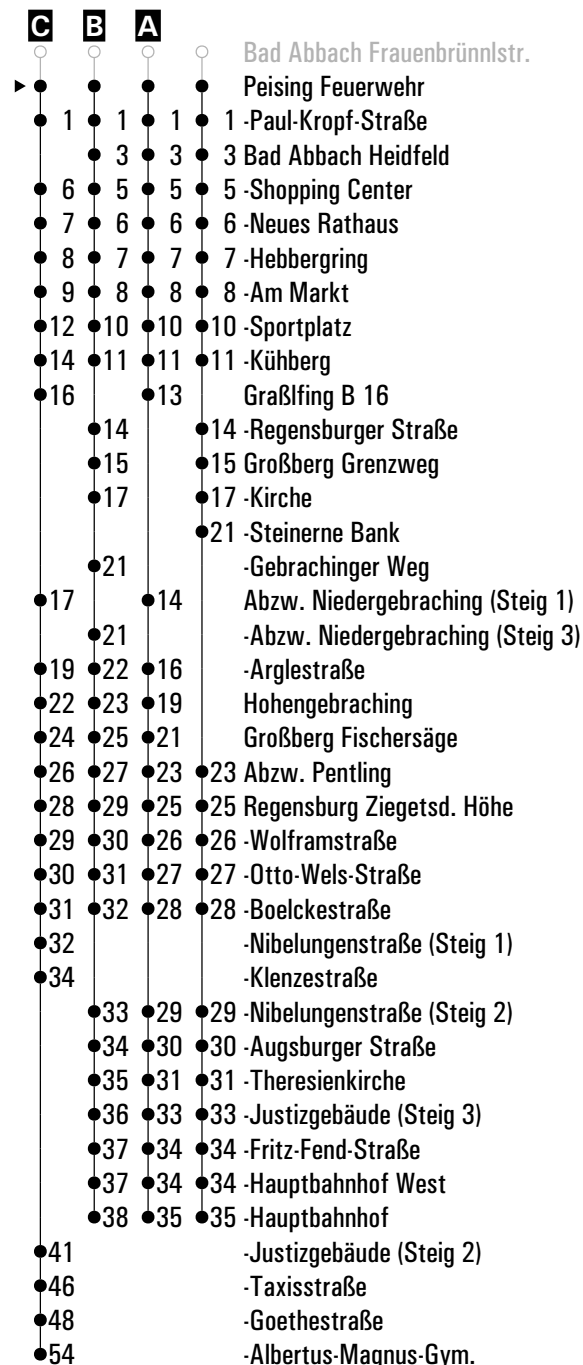

Montag - Freitag				Samstag				Sonn-/Feiertag				
05	40												
06	20	47^A	50^C_S		54^A								
07	24				54^A								
08	24				24				24				
09	24				24								
10	24				24^A				24^A				
11	24^S	24^A_{Sf}			24								
12	24				24^A				24				
13	24	54^A			24								
14	24				24				24^A				
15	24	54^A			24^A								
16	24	54^A			24				24				
17	24	54^A			24^A								
18	24				24				24^A				
19	24				24^A								
20	24				24				24				
21	24				24								
22	24^{FR}				24				24^B				
23	54^B_{FR}				54^B								

Am 24.12. und 31.12. Verkehr wie an Samstagen falls diese Tage nicht auf einen Sonntag fallen. Einschränkungen Gültig ab 13.04.2026 hierzu entnehmen Sie bitte der Tagespresse oder unter www.rvv.de

A-C = Fahrwege   **S** = nur an Schultagen   **Sf** = nur an schulfreien Tagen   **FR** = nur freitags

Fahrwege mit Fahrzeit in Minuten