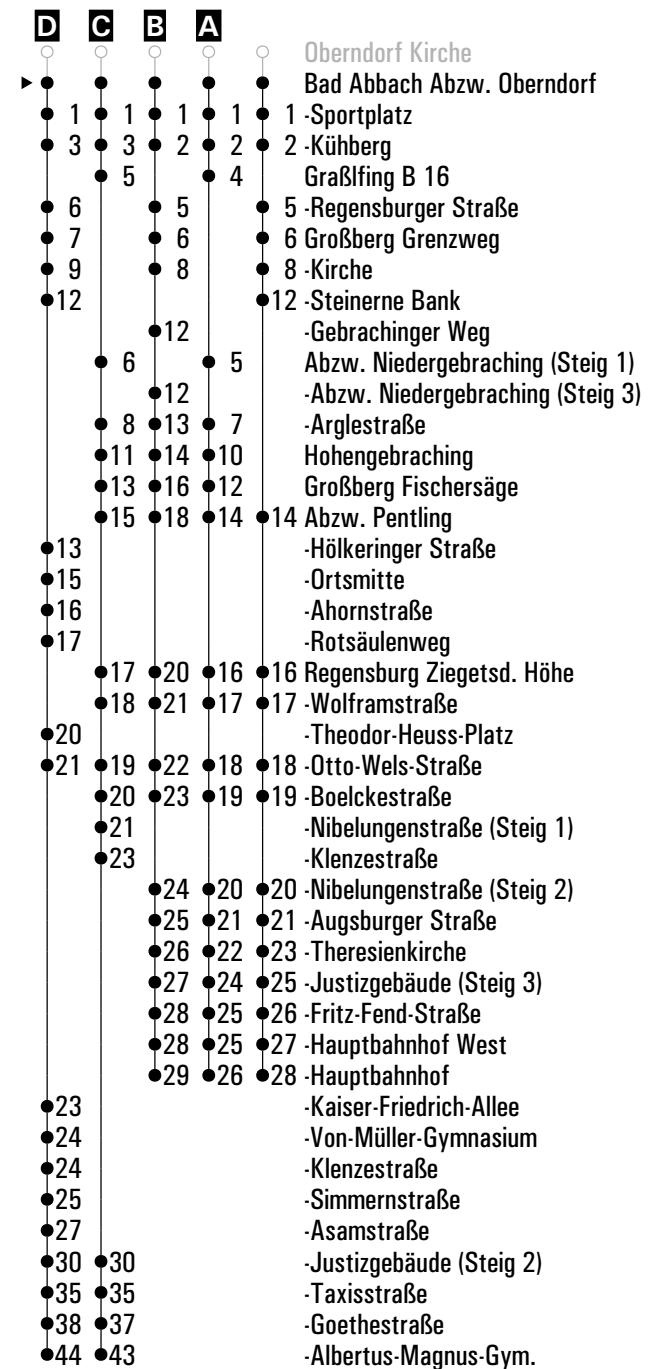

Montag - Freitag			Samstag	Sonn-/Feiertag		
05	49						
06	29	54	59^A				
07	00^D_S	01^C_S	33	03^A			
08	03^A	33		03^A	33		33
09	03^A	33		33			
10	33			33^A			33^A
11	33^S	33^A_{Sf}		33			
12	03^A_S	33		33^A			33
13	33			33			
14	03^A	27^E	33	33			33^A
15	33			33^A			
16	03^A	33		33			33
17	03^A	33		33^A			
18	03^A	33		33			33^A
19	03^A	33		33^A			
20	03^A	33		33			33
21	33			33			
22	33^{FR}			33			33^B
23							
00	03^B_{FR}			03^B			

Am 24.12. und 31.12. Verkehr wie an Samstagen falls diese Tage nicht auf einen Sonntag fallen.
Einschränkungen hierzu entnehmen Sie bitte der Tagespresse oder unter www.rvv.de

Gültig ab 13.04.2026

A - D = Fahrwege   **S** = nur an Schultagen   **Sf** = nur an schulfreien Tagen   **FR** = nur freitags
E = bis Bad Abbach Sportplatz

Fahrwege mit Fahrzeit in Minuten