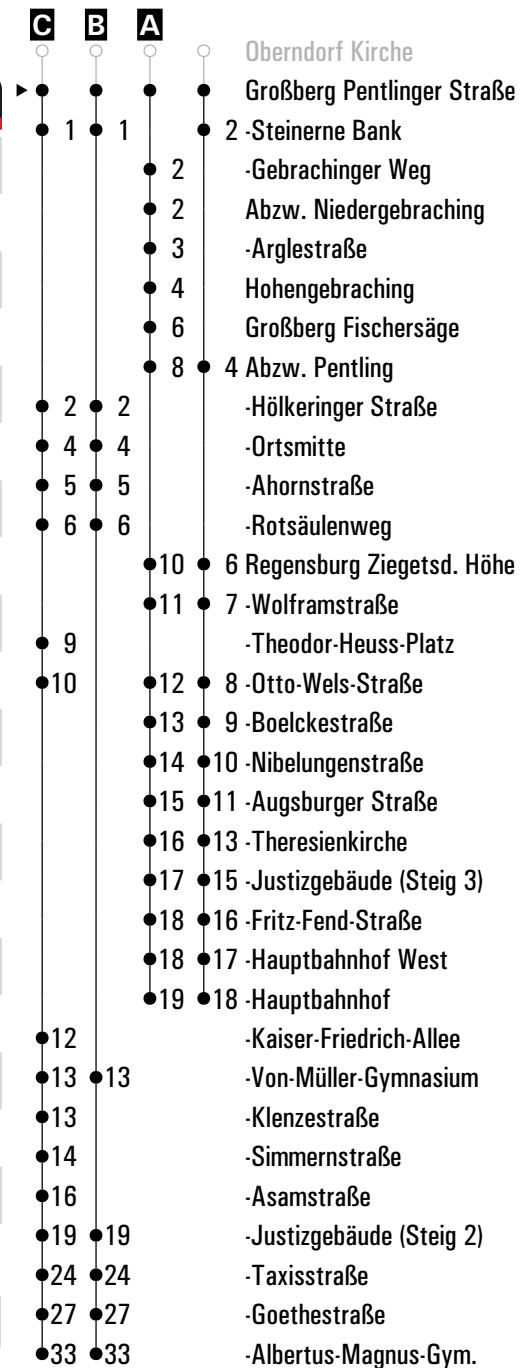

Montag - Freitag				Samstag				Sonn-/Feiertag				
05	59												
06	39												
07	04	09^B_S	11^C_S	43									
08	43				43				43				
09	43				43								
10	43												
11	43^S				43								
12	43								43				
13	43				43								
14	43				43								
15	43												
16	43				43				43				
17	43												
18	43				43								
19	43												
20	43				43				43				
21	43				43								
22	43^{FR}				43				43^A				
23													
00	13^A_{FR}				13^A								

Am 24.12. und 31.12. Verkehr wie an Samstagen falls diese Tage nicht auf einen Sonntag fallen. Einschränkungen hierzu Gültig ab 13.04.2026 entnehmen Sie bitte der Tagespresse oder unter www.rvv.de

A - C = Fahrwege   **S** = nur an Schultagen   **FR** = nur freitags