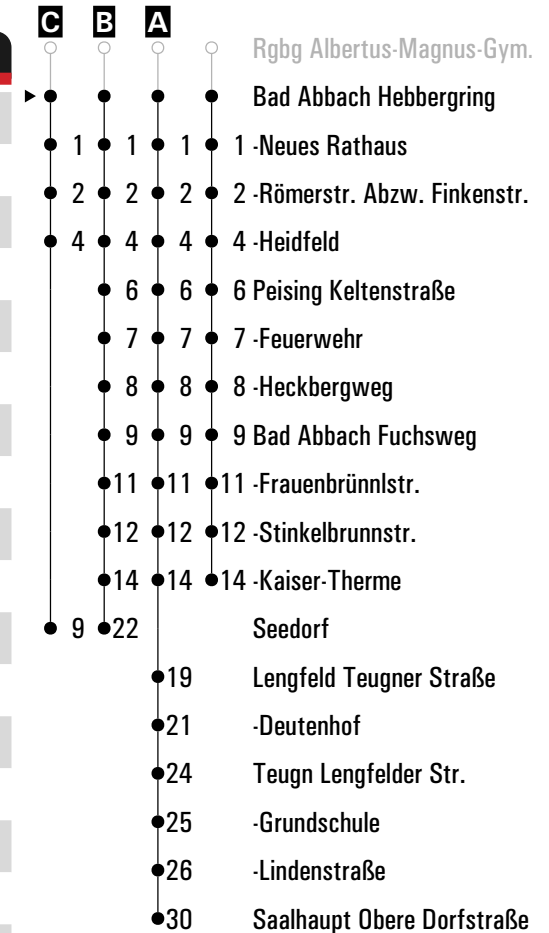

Fahrwege mit Fahrzeit in Minuten

	Montag - Freitag					Samstag			Sonn-/Feiertag		
05	41										
06											
07	06	35^D				06					
08	06	35^D				06					
09	06	35^D				06					
10	06					06			05		
11	06					05					
12	06					06			06		
13	06	35^{sf}	36^s	38^B_s	43^s	52^A_s	06				
14	06					05			05		
15	06	35				06					
16	06	35				05			06		
17	06	35				06					
18	06	35^D				05			05		
19	06	35^D				06					
20	06	35^C				05			06		
21	06					06					
22	06					05			06		
23	36^{FR}					36			36		
00											
01											
02	07^{FR}					07					

Am 24.12. und 31.12. Verkehr wie an Samstagen falls diese Tage nicht auf einen Sonntag fallen. Einschränkungen hierzu Gültig ab 13.04.2026 entnehmen Sie bitte der Tagespresse oder unter www.rvv.de

A - C = Fahrwege **D** = bis Bad Abbach Heidfeld **s** = nur an Schultagen **sf** = nur an schulfreien Tagen **FR** = nur freitags