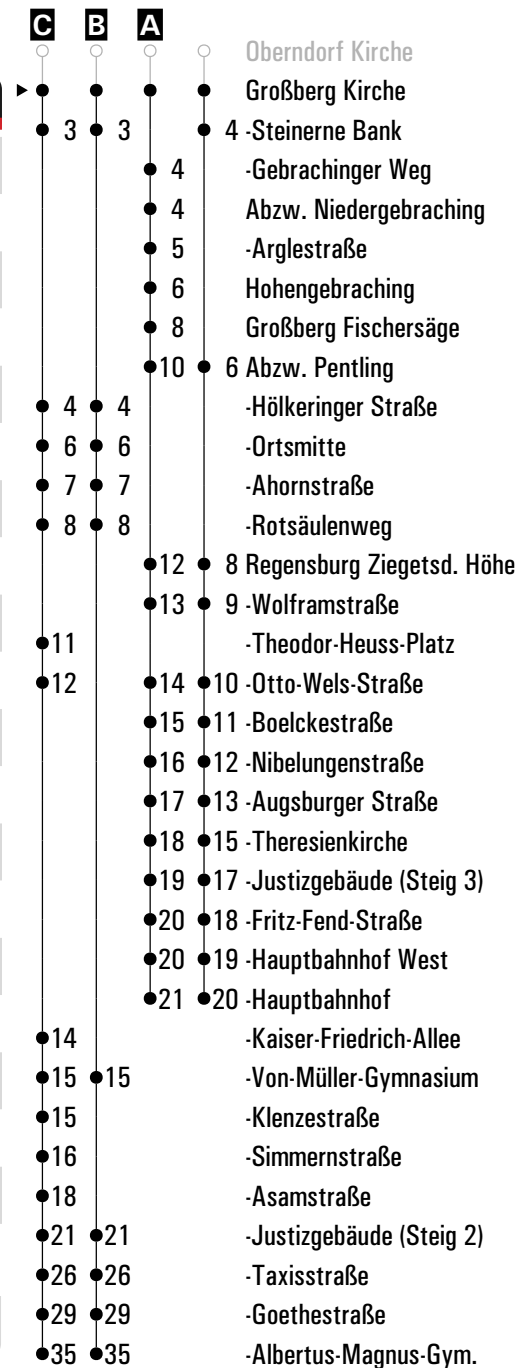

Montag - Freitag				Samstag				Sonn-/Feiertag				
05	57												
06	37												
07	02	07^B_S	09^C_S	41									
08	41				41				41				
09	41				41								
10	41												
11	41^S				41								
12	41								41				
13	41				41								
14	41				41								
15	41												
16	41				41				41				
17	41												
18	41				41								
19	41												
20	41				41				41				
21	41				41								
22	41^{FR}				41				41^A				
23													
00	11^A_{FR}				11^A								

Fahrwege mit Fahrzeit in Minuten

Am 24.12. und 31.12. Verkehr wie an Samstagen falls diese Tage nicht auf einen Sonntag fallen. Einschränkungen hierzu Gültig ab 13.04.2026 entnehmen Sie bitte der Tagespresse oder unter www.rvv.de

A - C = Fahrwege   **S** = nur an Schultagen   **FR** = nur freitags