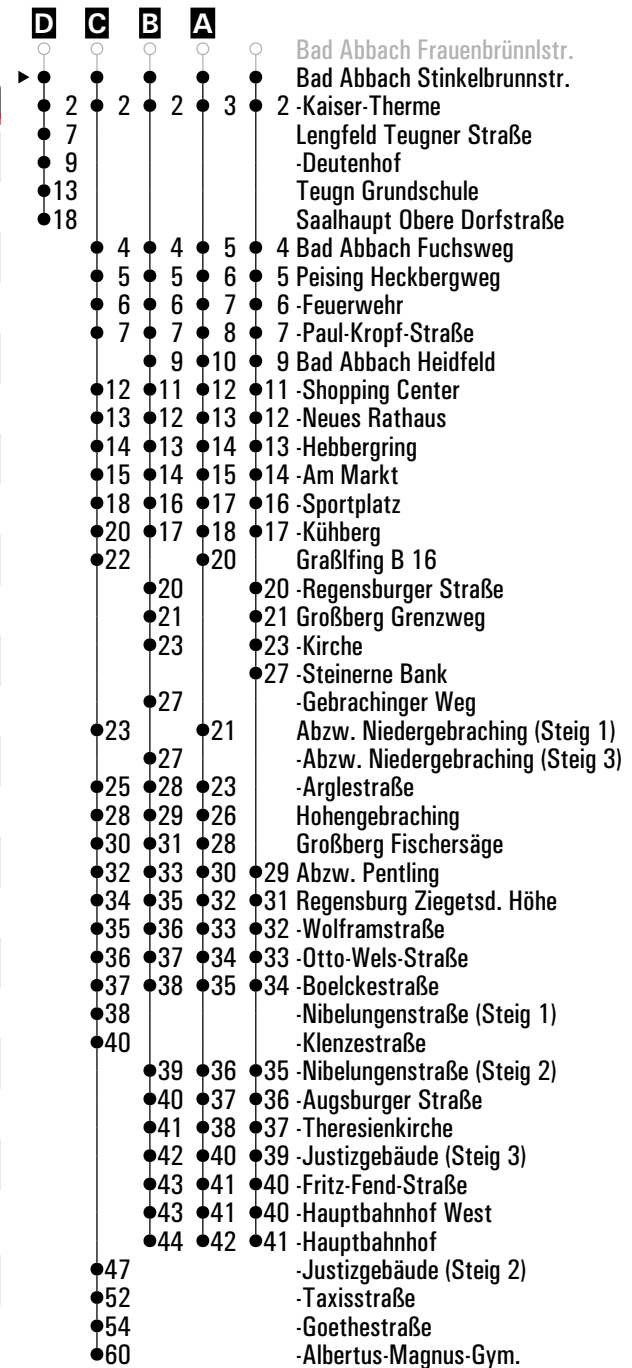

Montag - Freitag				Samstag				Sonn-/Feiertag				
05	34	53^E											
06	14	40^A	44^C_S		48^A								
07	18				18^E	48^A							
08	18				18					18			
09	18				18								
10	18				18^A					17^A			
11	18^S	18^A_{Sf}			17								
12	18				18^A					18			
13	18	48^A	50^E_S	55^E_S	18								
14	04^D_S	18			17					17^A			
15	18	47^A			18^A								
16	18	47^A			17					18			
17	18	47^A			18^A								
18	18				17					17^A			
19	18				18^A								
20	18				17					18			
21	18				18								
22	18^{FR}				17					18^B			
23	48^B_{FR}				48^B					48^E			
00													
01													
02	19^E_{FR}				19^E								

Fahrwege mit Fahrzeit in Minuten

Am 24.12. und 31.12. Verkehr wie an Samstagen falls diese Tage nicht auf einen Sonntag fallen.
Einschränkungen hierzu entnehmen Sie bitte der Tagespresse oder unter www.rvv.de

Gültig ab 13.04.2026

A - D = Fahrwege   **S** = nur an Schultagen   **Sf** = nur an schulfreien Tagen   **FR** = nur freitags

E = bis Bad Abbach Kaiser-Therme