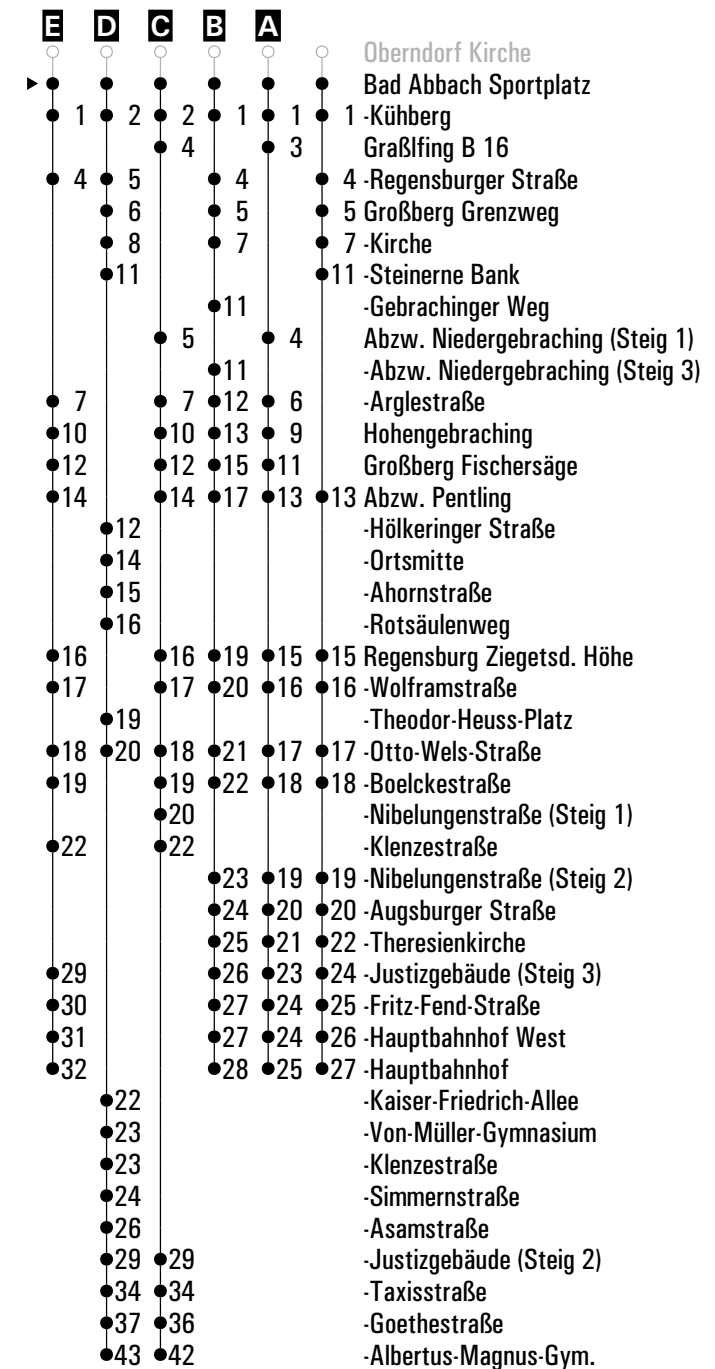

Montag - Freitag					Samstag				Sonn-/Feiertag		
05	50											
06	30	55										
07	00^A	01^{D_s}	02^{C_s}	03^{E_s}	34	04^A						
08	04^A	34				04^A 34				34		
09	04^A	34				34						
10	34					34^A				34^A		
11	34^s	34^{A_{sf}}				34						
12	04^{A_s}	34				34^A				34		
13	34					34						
14	04^A	34				34				34^A		
15	34					34^A						
16	04^A	34				34				34		
17	04^A	34				34^A						
18	04^A	34				34				34^A		
19	04^A	34				34^A						
20	04^A	34				34				34		
21	34					34						
22	34^{FR}					34				34^B		
23												
00	04^{B_{FR}}					04^B						

Fahrwege mit Fahrzeit in Minuten

Am 24.12. und 31.12. Verkehr wie an Samstagen falls diese Tage nicht auf einen Sonntag fallen. Gültig ab 13.04.2026
Einschränkungen hierzu entnehmen Sie bitte der Tagespresse oder unter www.rvv.de

A - E = Fahrwege   **s** = nur an Schultagen   **sf** = nur an schulfreien Tagen   **FR** = nur freitags