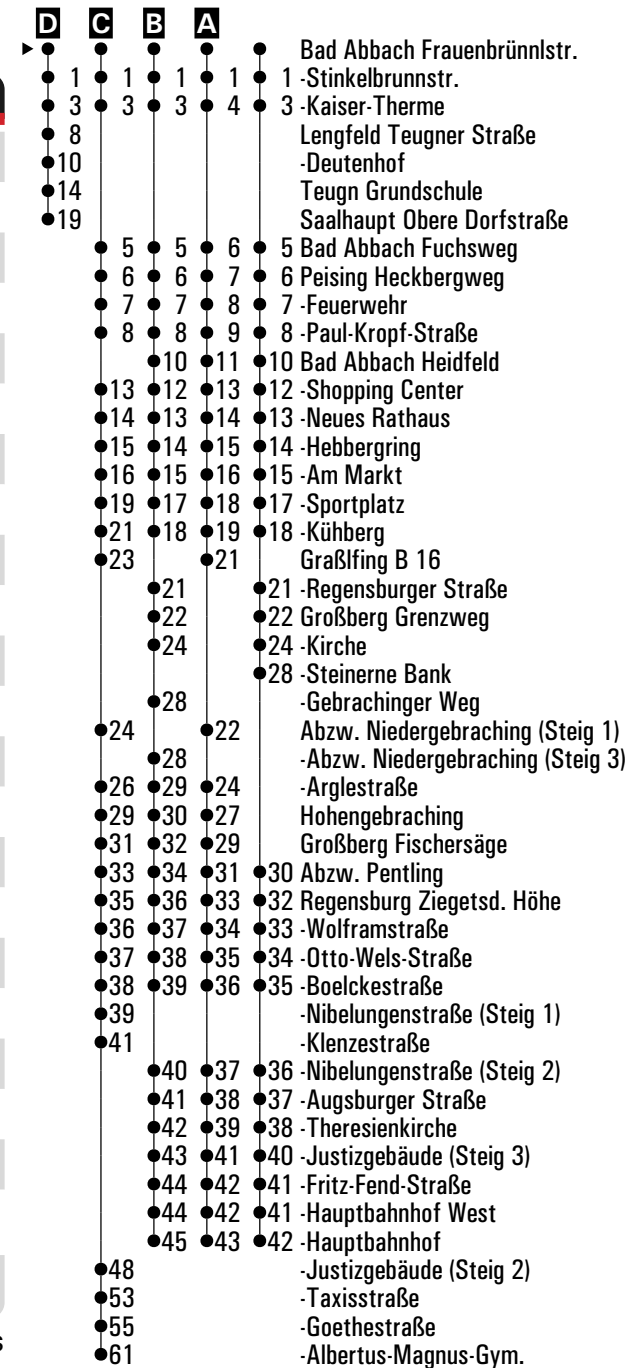

Ⓜ Bad Abbach Frauenbrunnlstr. ▶ Kaiser-Therme ▶ Rgbg Albertus-Magnus-Gym.

	Montag - Freitag				Samstag				Sonn-/Feiertag				
05	33	52^E											
06	13	39^A	43^{C_S}		47^A								
07	17				17^E	47^A							
08	17				17					17			
09	17				17								
10	17				17^A					16^A			
11	17^S	17^{A_{SF}}			16								
12	17				17^A					17			
13	17	47^A	49^{E_S}	54^{E_S}	17								
14	03^{D_S}	17			16					16^A			
15	17	46^A			17^A								
16	17	46^A			16					17			
17	17	46^A			17^A								
18	17				16					16^A			
19	17				17^A								
20	17				16					17			
21	17				17								
22	17^{FR}				16					17^B			
23	47^{B_{FR}}				47^B					47^E			
00													
01													
02	18^{E_{FR}}				18^E								

Fahrwege mit Fahrzeit in Minuten

Am 24.12. und 31.12. Verkehr wie an Samstagen falls diese Tage nicht auf einen Sonntag fallen. Gültig ab 13.04.2026
Einschränkungen hierzu entnehmen Sie bitte der Tagespresse oder unter www.rvv.de

A - D = Fahrwege   **S** = nur an Schultagen   **SF** = nur an schulfreien Tagen   **FR** = nur freitags
E = bis Bad Abbach Kaiser-Therme