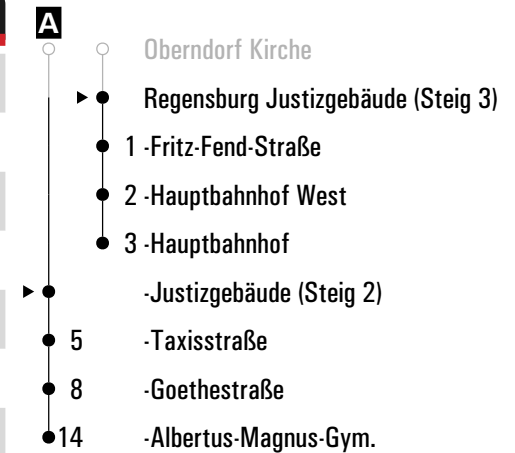

Fahrwege mit Fahrzeit in Minuten

	Montag - Freitag							Samstag	Sonn-/Feiertag	
06	13	53								
07	19	25	28^{2A}_S	30^{2A}_S	31^{2A}_S	32^S	58	27		
08	27	57						27	57	57
09	27	57						57		
10	57							57		57
11	57							57		
12	27^S	57						57		57
13	57							57		
14	27	57						57		57
15	57							57		
16	27	57						57		57
17	27	57						57		
18	27	57						57		57
19	27	57						57		
20	27	57						57		57
21	57							57		
22	57^{FR}							57		
23										00
00	31^{FR}							31		

Am 24.12. und 31.12. Verkehr wie an Samstagen falls diese Tage nicht auf einen Sonntag fallen. Einschränkungen hierzu entnehmen Sie bitte der Tagespresse oder unter www.rvv.de Gültig ab 13.04.2026

A = fährt A

2 = Abfahrt an Steig 2

S = nur an Schultagen

FR = nur freitags