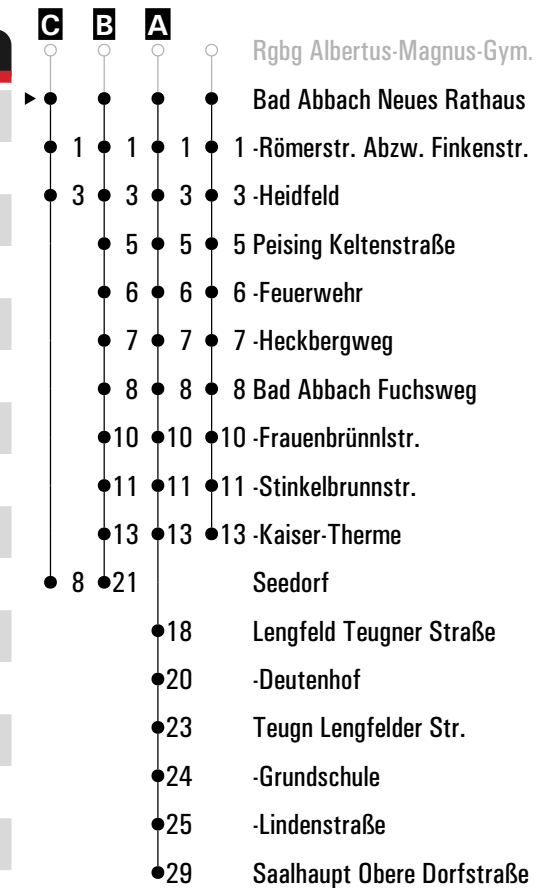

Montag - Freitag					Samstag	Sonn-/Feiertag		
05	42								
06									
07	07	36^D				07			
08	07	36^D				07			
09	07	36^D				07			
10	07					07		06	
11	07					06			
12	07					07		07	
13	07	36^{sf}	37^s	39^B_s	44^s	53^A_s	07		
14	07					06		06	
15	07	36				07			
16	07	36				06		07	
17	07	36				07			
18	07	36^D				06		06	
19	07	36^D				07			
20	07	36^C				06		07	
21	07					07			
22	07					06		07	
23	37^{FR}					37		37	
00									
01									
02	08^{FR}					08			

Fahrwege mit Fahrzeit in Minuten

Am 24.12. und 31.12. Verkehr wie an Samstagen falls diese Tage nicht auf einen Sonntag fallen. Einschränkungen hierzu Gültig ab 13.04.2026 entnehmen Sie bitte der Tagespresse oder unter www.rvv.de

A - **C** = Fahrwege **D** = bis Bad Abbach Heidfeld **s** = nur an Schultagen **sf** = nur an schulfreien Tagen **FR** = nur freitags