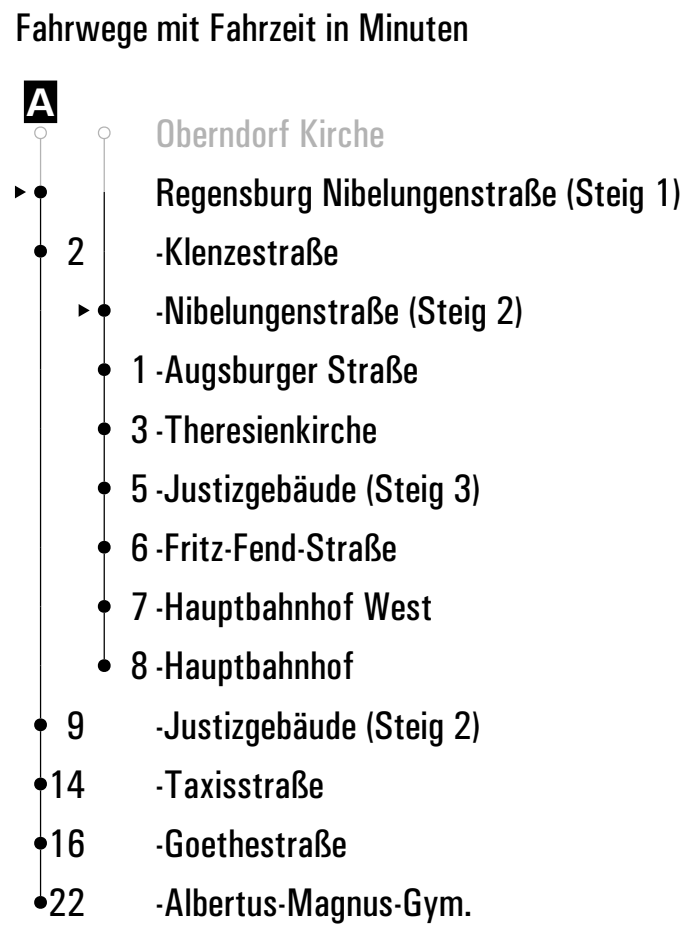

RVV 16 ^H Regensburg Nibelungenstraße Steig 2
▶ Rgbg Albertus-Magnus-Gym.

	Montag - Freitag				Samstag				Sonn-/Feiertag			
05												
06	09	49										
07	14	20	22¹_s^A	53	23							
08	23	53			23	53			53			
09	23	53			53							
10	53				53				53			
11	53				53							
12	23^s	53			53				53			
13	53				53							
14	23	53			53				53			
15	53				53							
16	23	53			53				53			
17	23	53			53							
18	23	53			53				53			
19	23	53			53							
20	23	53			53				53			
21	53				53							
22	53^{FR}				53				57			
23												
00	27^{FR}				27							

Am 24.12. und 31.12. Verkehr wie an Samstagen falls diese Tage nicht auf einen Sonntag fallen. Einschränkungen hierzu entnehmen Sie bitte der Tagespresse oder unter www.rvv.de Gültig ab 13.04.2026

A = fährt A   **1** = Abfahrt an Steig 1   **s** = nur an Schultagen   **FR** = nur freitags