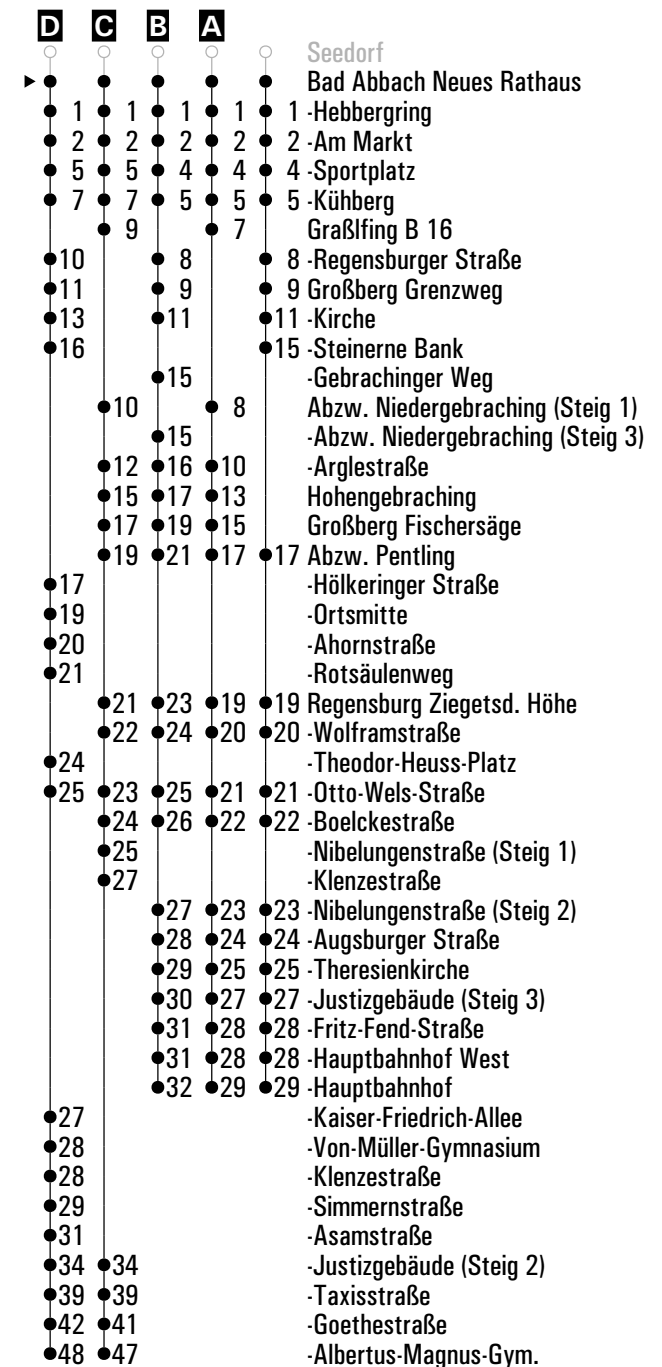

Montag - Freitag				Samstag				Sonn-/Feiertag				
05	46												
06	26	55^A	56^{D_s}	57^{C_s}									
07	30				00^A								
08	00^A	30			00^A	30			30				
09	00^A	30			30								
10	30				30^A				30^A				
11	30^s	30^{A_{sf}}			30								
12	00^{A_s}	30			30^A				30				
13	30				30								
14	00^A	30			30				30^A				
15	30				30^A								
16	00^A	30			30				30				
17	00^A	30			30^A								
18	00^A	30			30				30^A				
19	00^A	30			30^A								
20	00^A	30			30				30				
21	30				30								
22	30^{FR}				30				30^B				
23													
00	00^{B_{FR}}				00^B								

Am 24.12. und 31.12. Verkehr wie an Samstagen falls diese Tage nicht auf einen Sonntag fallen.
Einschränkungen hierzu entnehmen Sie bitte der Tagespresse oder unter www.rvv.de

Gültig ab 13.04.2026

A - D = Fahrwege   **s** = nur an Schultagen   **sf** = nur an schulfreien Tagen   **FR** = nur freitags

Info: RVV-Kundenzentrum, Hemauerstr. 1, 93047 Regensburg, 0941-20 49 55 55, www.rvv.de, Änderungen vorbehalten.

Fahrwege mit Fahrzeit in Minuten