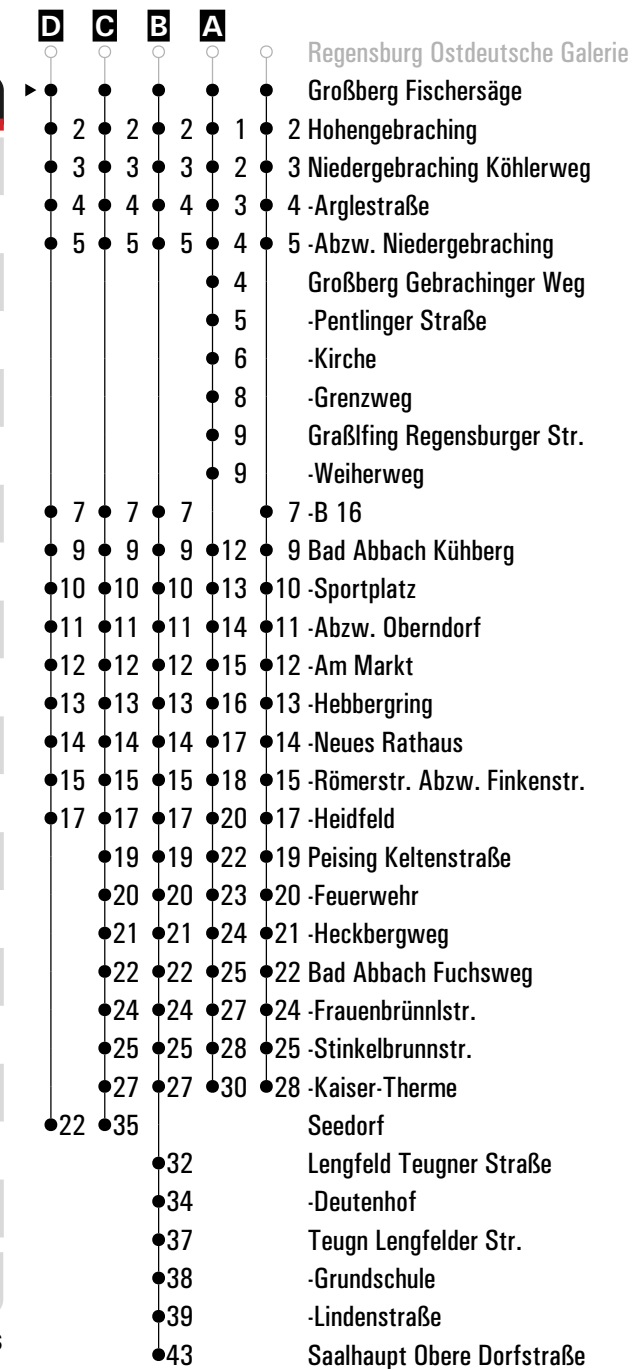

Montag - Freitag				Samstag				Sonn-/Feiertag				
07	22^E												
08	22^E												
09	22^E								52				
10					52								
11													
12													
13	22^{sf}	25^{C_S}	39^{B_S}		52				52				
14													
15	22				52								
16	22												
17	22				52				52				
18	22^E												
19	22^E				52								
20	22^D												
21					52								
22													
23									20^A				
00													
01	51^{A_{FR}}				51^A								

Am 24.12. und 31.12. Verkehr wie an Samstagen falls diese Tage nicht auf einen Sonntag fallen.
Einschränkungen hierzu entnehmen Sie bitte der Tagespresse oder unter www.rvv.de

Gültig ab 13.04.2026

A - D = Fahrwege   **S** = nur an Schultagen   **sf** = nur an schulfreien Tagen   **FR** = nur freitags
E = bis Bad Abbach Heidfeld

Fahrwege mit Fahrzeit in Minuten