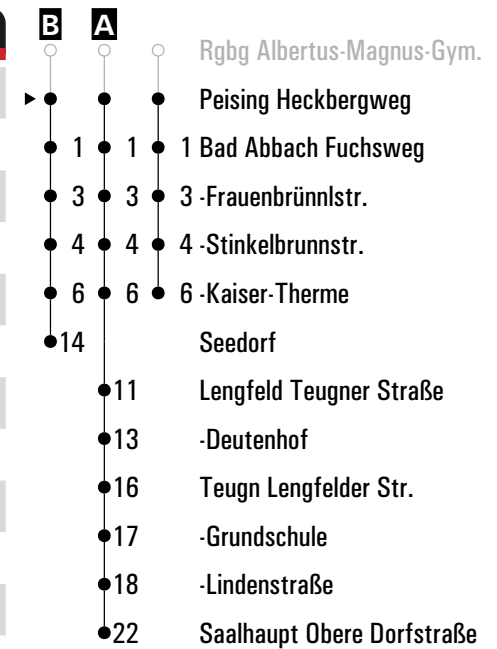

Fahrwege mit Fahrzeit in Minuten

	Montag - Freitag				Samstag				Sonn-/Feiertag				
05	49												
06													
07	14				14								
08	14				14								
09	14				14								
10	14				14				13				
11	14				13								
12	14				14				14				
13	14	43^{sf}	44^s	46^B_s	51^s	14							
14	00^A_s	14				13			13				
15	14	43				14							
16	14	43				13			14				
17	14	43				14							
18	14					13			13				
19	14					14							
20	14					13			14				
21	14					14							
22	14					13			14				
23	44^{FR}					44			44				
00													
01													
02	15^{FR}					15							

Am 24.12. und 31.12. Verkehr wie an Samstagen falls diese Tage nicht auf einen Sonntag fallen. Einschränkungen hierzu entnehmen Sie bitte der Tagespresse oder unter www.rvv.de   Gültig ab 13.04.2026

A - B = Fahrwege   **s** = nur an Schultagen   **sf** = nur an schulfreien Tagen   **FR** = nur freitags