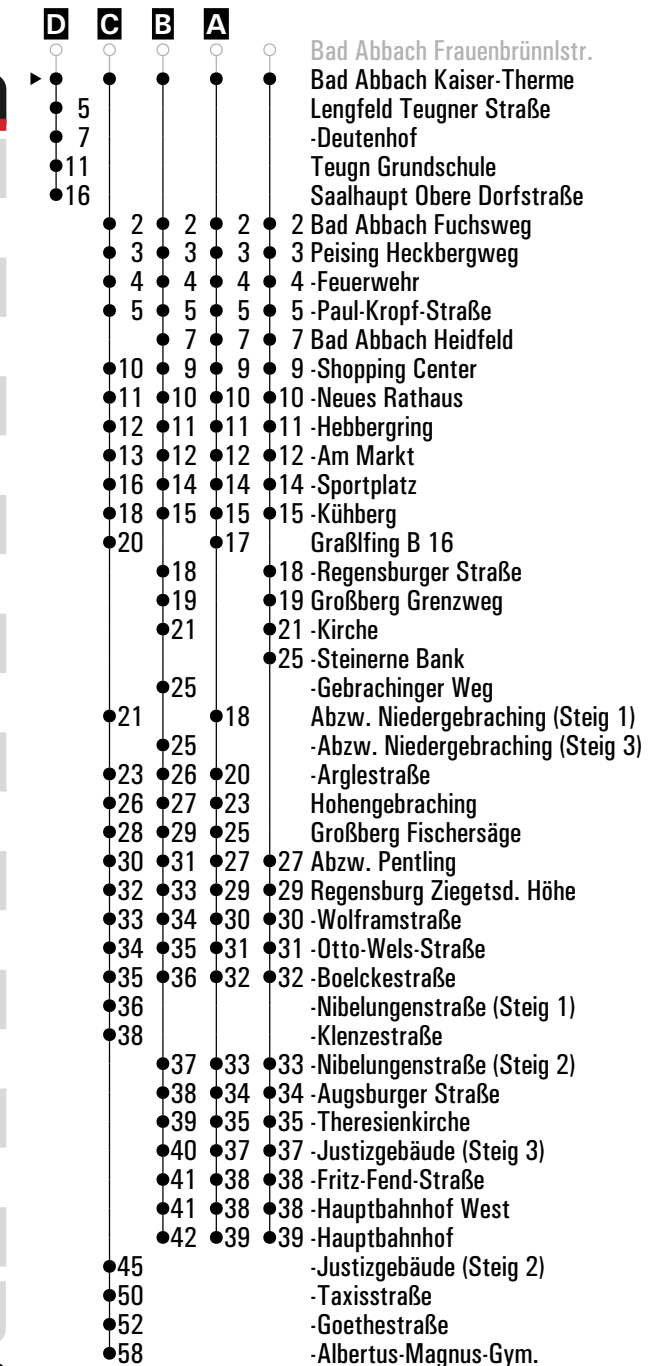

Montag - Freitag			Samstag	Sonn-/Feiertag		
05	36						
06	16	42^A	46^G_S	50^A			
07	20			50^A			
08	20			20		20	
09	20			20			
10	20			20^A		20^A	
11	20^s	20^A_{sf}		20			
12	20			20^A		20	
13	20	50^A		20			
14	06^D_S	20		20		20^A	
15	20	50^A		20^A			
16	20	50^A		20		20	
17	20	50^A		20^A			
18	20			20		20^A	
19	20			20^A			
20	20			20		20	
21	20			20			
22	20^{FR}			20		20^B	
23	50^B_{FR}			50^B			

Fahrwege mit Fahrzeit in Minuten

Am 24.12. und 31.12. Verkehr wie an Samstagen falls diese Tage nicht auf einen Sonntag fallen.
Einschränkungen hierzu entnehmen Sie bitte der Tagespresse oder unter www.rvv.de

Gültig ab 13.04.2026

A-D = Fahrwege   **s** = nur an Schultagen   **sf** = nur an schulfreien Tagen   **FR** = nur freitags