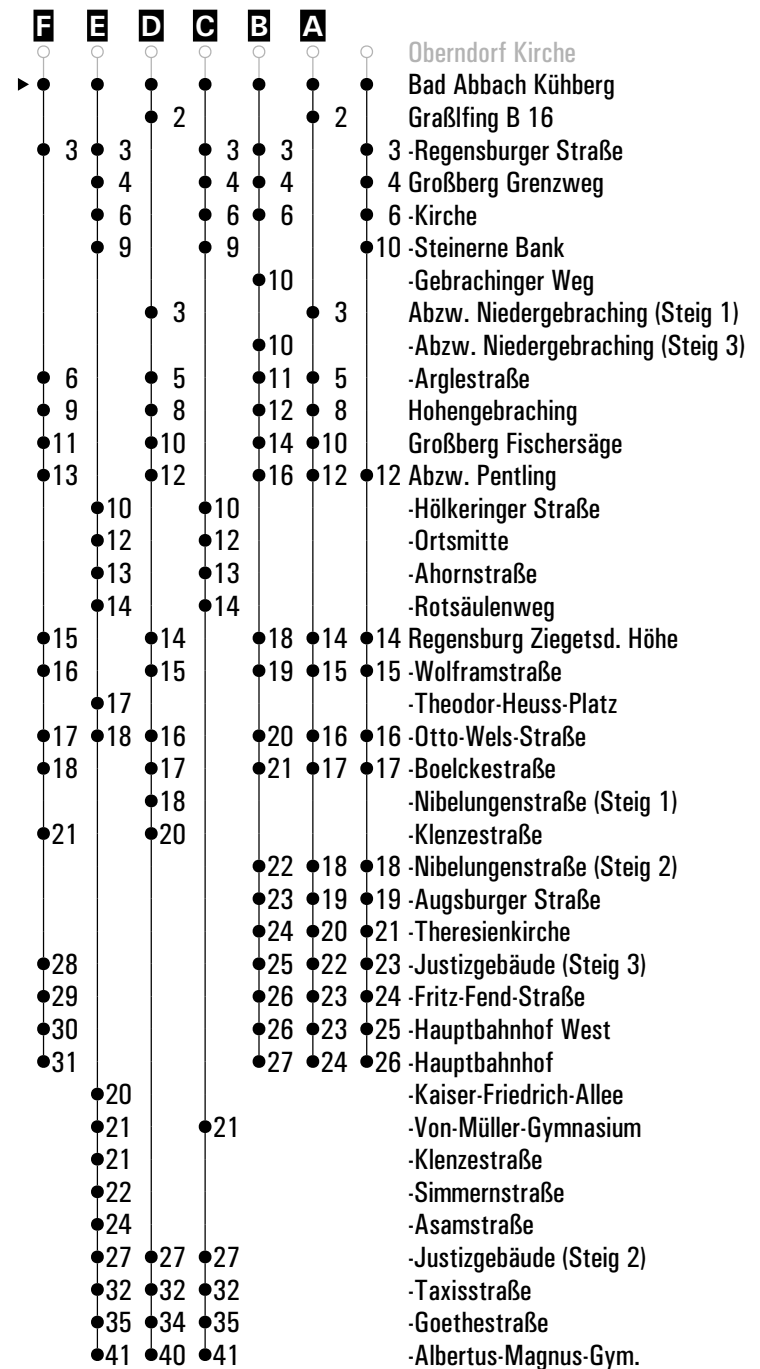

Montag - Freitag					Samstag	Sonn-/Feiertag
05	51						
06	31	56					
07	01^C_s	02^A	03^E_s	04^D_s	04^F_s	35	05^A
08	05^A	35				05^A	35
09	05^A	35				35	
10	35					35^A	35^A
11	35^s	35^A_{sf}				35	
12	05^A_s	35				35^A	35
13	35					35	
14	05^A	35				35	35^A
15	35					35^A	
16	05^A	35				35	35
17	05^A	35				35^A	
18	05^A	35				35	35^A
19	05^A	35				35^A	
20	05^A	35				35	35
21	35					35	
22	35^{FR}					35	35^B
23							
00	05^B_{FR}					05^B	

Am 24.12. und 31.12. Verkehr wie an Samstagen falls diese Tage nicht auf einen Sonntag fallen. Einschränkungen hierzu entnehmen Sie bitte der Tagespresse oder unter www.rvv.de

Gültig ab 13.04.2026

A - F = Fahrwege   **s** = nur an Schultagen   **sf** = nur an schulfreien Tagen   **FR** = nur freitags

Info: RVV-Kundenzentrum, Hemauerstr. 1, 93047 Regensburg, 0941-20 49 55 55, www.rvv.de, Änderungen vorbehalten.

Fahrwege mit Fahrzeit in Minuten