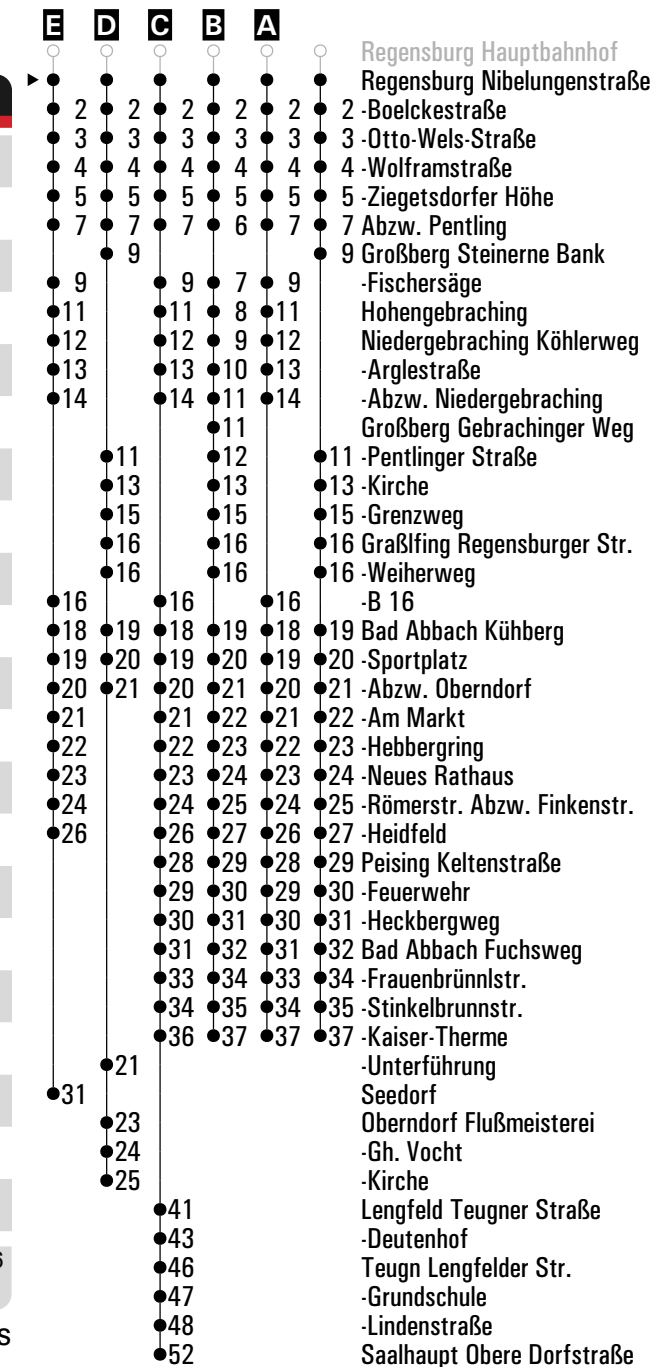

Montag - Freitag					Samstag	Sonn-/Feiertag				
05	18										
06	43					43					
07	13^A_{AF}	43				43					
08	13^A_{AF}	43				43					
09	13^A_{AF}	43				43			43^A		
10	43					43^A					
11	43					43			43		
12	43					43					
13	13^A_{sf}	13^S	28^D_S	30^C_S	43	43^A			43^A		
14	43					43					
15	13^A	43				43^A			43		
16	13^A	43				43					
17	13^A	43				43^A			43^A		
18	13^A_{AF}	43				43					
19	13^A_{AF}	43				43^A			43		
20	13^A_E	43				43					
21	43					43^A			43		
22											
23	13^{FR}					13			13^B		
00											
01	43^B_{FR}					43^B					

Fahrwege mit Fahrzeit in Minuten

Am 24.12. und 31.12. Verkehr wie an Samstagen falls diese Tage nicht auf einen Sonntag fallen.
Einschränkungen hierzu entnehmen Sie bitte der Tagespresse oder unter www.rvv.de

Gültig ab 13.04.2026

A - E = Fahrwege   **s** = nur an Schultagen   **sf** = nur an schulfreien Tagen   **FR** = nur freitags
F = bis Bad Abbach Heidfeld