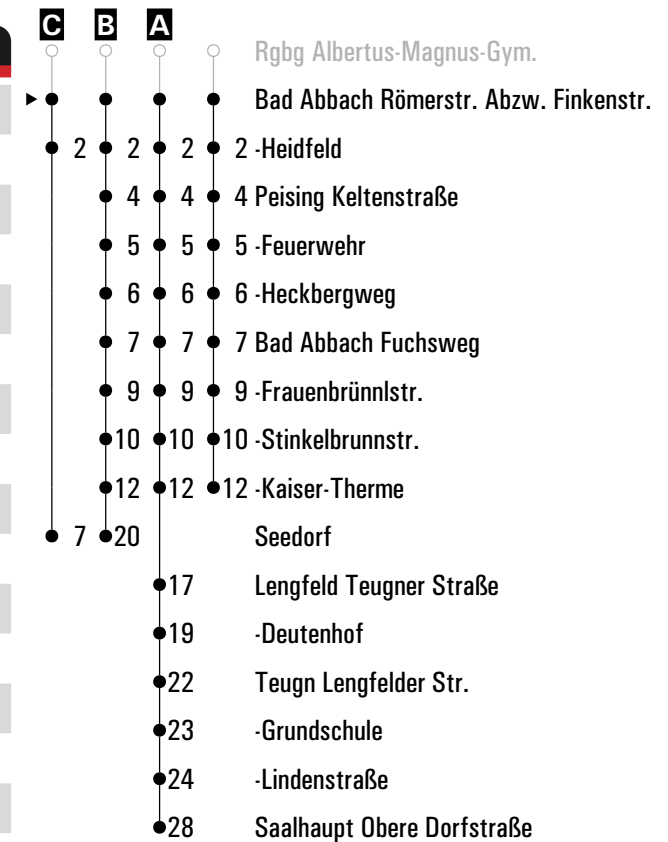

Montag - Freitag					Samstag	Sonn-/Feiertag				
05	43										
06											
07	08	37^D				08					
08	08	37^D				08					
09	08	37^D				08					
10	08					08			07		
11	08					07					
12	08					08			08		
13	08	37^{sf}	38^s	40^{B/s}	45^s	54^{A/s}	08				
14	08					07			07		
15	08	37				08					
16	08	37				07			08		
17	08	37				08					
18	08	37^D				07			07		
19	08	37^D				08					
20	08	37^C				07			08		
21	08					08					
22	08					07			08		
23	38^{FR}					38			38		
00											
01											
02	09^{FR}					09					

Fahrwege mit Fahrzeit in Minuten

Am 24.12. und 31.12. Verkehr wie an Samstagen falls diese Tage nicht auf einen Sonntag fallen.
Einschränkungen hierzu entnehmen Sie bitte der Tagespresse oder unter www.rvv.de

Gültig ab 13.04.2026

A - C = Fahrwege   **s** = nur an Schultagen   **sf** = nur an schulfreien Tagen   **FR** = nur freitags
D = bis Bad Abbach Heidfeld