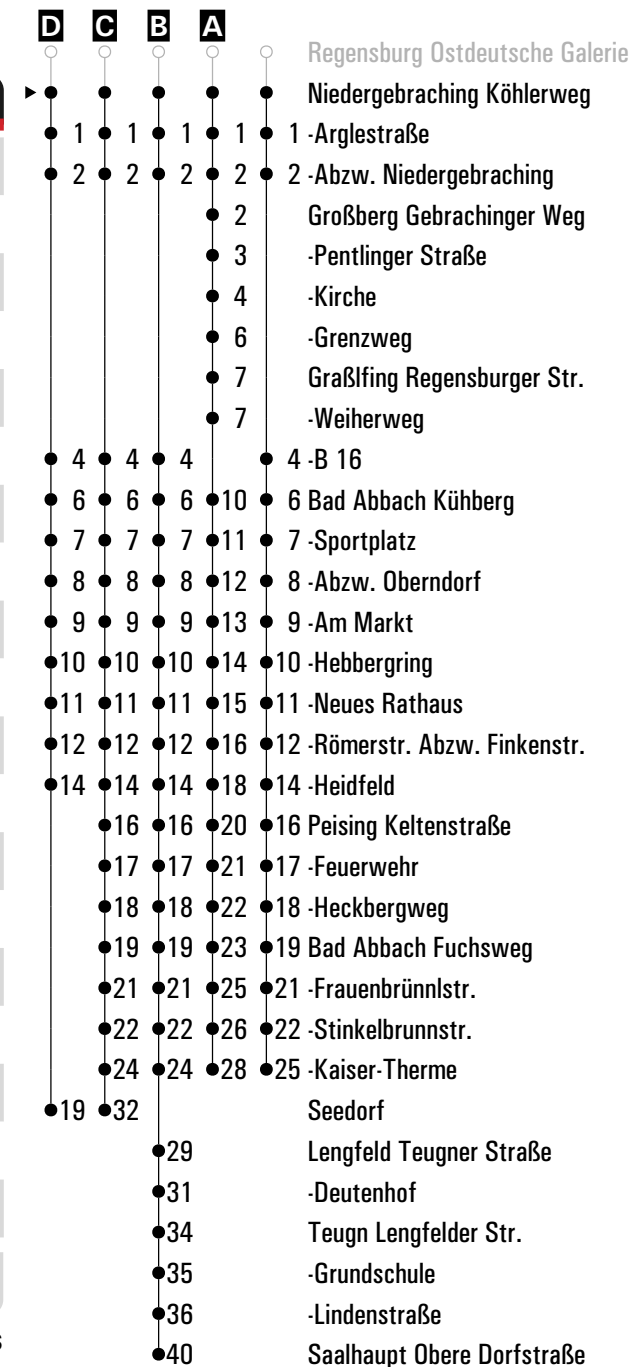

Montag - Freitag				Samstag				Sonn-/Feiertag				
07	25^E												
08	25^E												
09	25^E								55				
10					55								
11													
12													
13	25^{sf}	28^{C_S}	42^{B_S}		55				55				
14													
15	25				55								
16	25												
17	25				55				55				
18	25^E												
19	25^E				55								
20	25^D												
21					55								
22													
23									22^A				
00													
01	53^{A_{FR}}				53^A								

Am 24.12. und 31.12. Verkehr wie an Samstagen falls diese Tage nicht auf einen Sonntag fallen.
Einschränkungen hierzu entnehmen Sie bitte der Tagespresse oder unter www.rvv.de

Gültig ab 13.04.2026

A - D = Fahrwege   **S** = nur an Schultagen   **sf** = nur an schulfreien Tagen   **FR** = nur freitags
E = bis Bad Abbach Heidfeld

Fahrwege mit Fahrzeit in Minuten