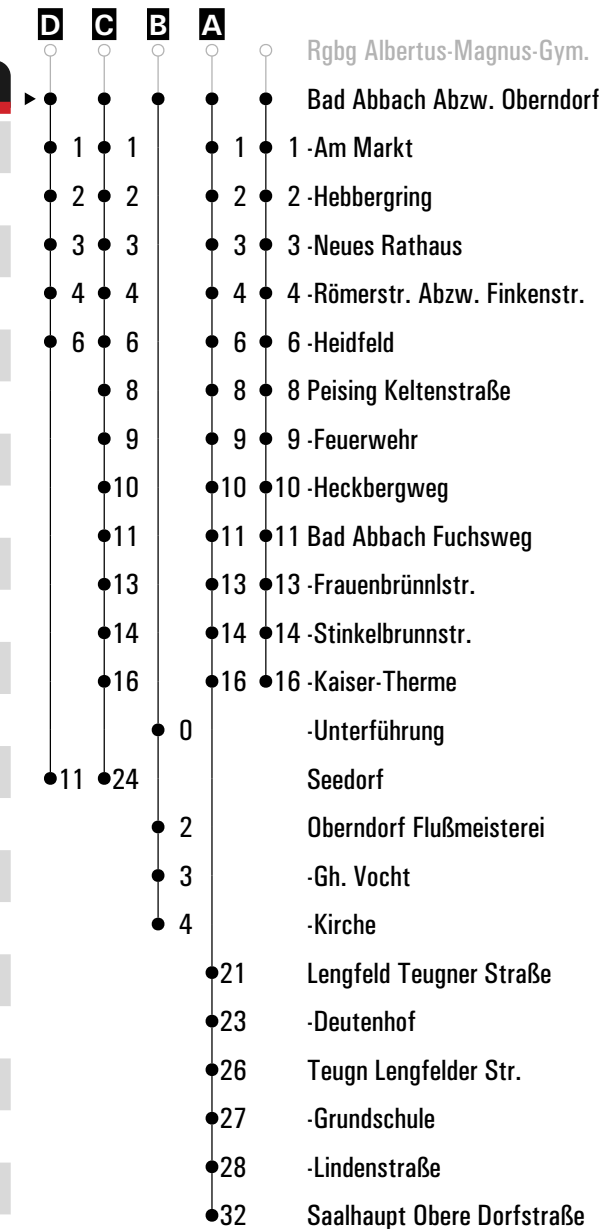

Fahrwege mit Fahrzeit in Minuten

	Montag - Freitag							Samstag				Sonn-/Feiertag				
05	39															
06																
07	04	33^E						04								
08	04	33^E						04								
09	04	33^E						04								
10	04							04					03			
11	04							03								
12	04							04					04			
13	04	33^{sf}	34^s	36^{C_s}	41^s	49^{B_s}	50^{A_s}	04								
14	04							03					03			
15	04	33						04								
16	04	33						03					04			
17	04	33						04								
18	04	33^E						03					03			
19	04	33^E						04								
20	04	33^D						03					04			
21	04							04								
22	04							03					04			
23	34^{FR}							34					34			
00																
01																
02	05^{FR}							05								

Am 24.12. und 31.12. Verkehr wie an Samstagen falls diese Tage nicht auf einen Sonntag fallen. Einschränkungen Gültig ab 13.04.2026 hierzu entnehmen Sie bitte der Tagespresse oder unter www.rvv.de

A - D = Fahrwege **E** = bis Bad Abbach Heidfeld **s** = nur an Schultagen **sf** = nur an schulfreien Tagen **FR** = nur freitags