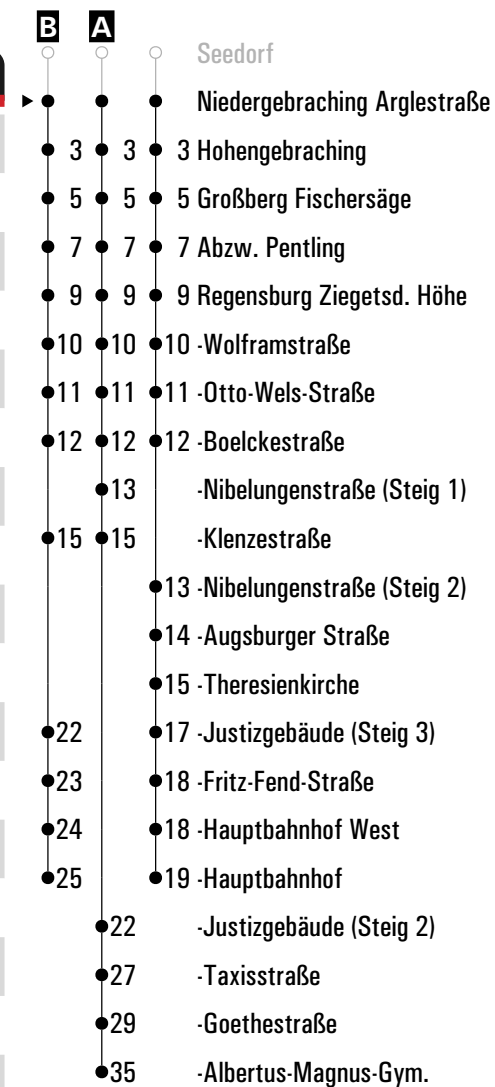

Uhrzeit	Montag - Freitag				Samstag				Sonn-/Feiertag			
06												
07	07	09^A_S	10^B_S		10							
08	10				10							
09	10											
10					40				40			
11	40^{sf}											
12	10^s				40							
13												
14	10								40			
15					40							
16	10											
17	10				40							
18	10								40			
19	10				40							
20	10											
21												
22									46			
23												
00	16^{FR}				16							

Fahrwege mit Fahrzeit in Minuten

Am 24.12. und 31.12. Verkehr wie an Samstagen falls diese Tage nicht auf einen Sonntag fallen. Einschränkungen hierzu entnehmen Sie bitte der Tagespresse oder unter www.rvv.de Gültig ab 13.04.2026

A-B = Fahrwege   **s** = nur an Schultagen   **sf** = nur an schulfreien Tagen   **FR** = nur freitags