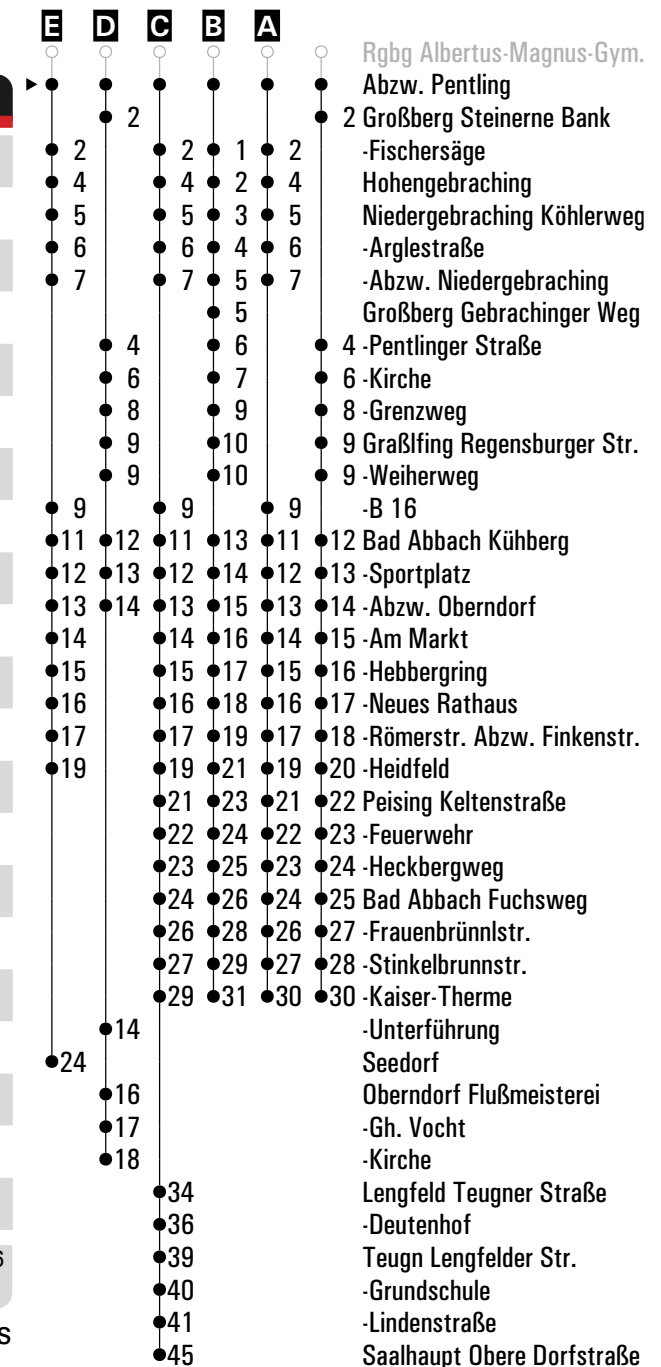

Montag - Freitag					Samstag	Sonn-/Feiertag	
05	25							
06	50					50		
07	20^A_{AF}	50				50		
08	20^A_{FAF}	50				50		
09	20^A_{FAF}	50				50		50^A
10	50					50^A		
11	50					50		50
12	50					50		
13	20^A_{sf}	20^s	27^s	35^D_s	37^C_s	50	50^A	50^A
14	50					50		
15	20^A	50				50^A		50
16	20^A	50				50		
17	20^A	50				50^A		50^A
18	20^A_{AFE}	50				50		
19	20^A_{FE}	50				50^A		50
20	20^E	50				50		
21	50					50^A		50
22								
23	20^{FR}					20		19^B
00								
01	50^B_{FR}					50^B		

Fahrwege mit Fahrzeit in Minuten

Am 24.12. und 31.12. Verkehr wie an Samstagen falls diese Tage nicht auf einen Sonntag fallen.
Einschränkungen hierzu entnehmen Sie bitte der Tagespresse oder unter www.rvv.de

Gültig ab 13.04.2026

A - E = Fahrwege   **s** = nur an Schultagen   **sf** = nur an schulfreien Tagen   **FR** = nur freitags
F = bis Bad Abbach Heidfeld