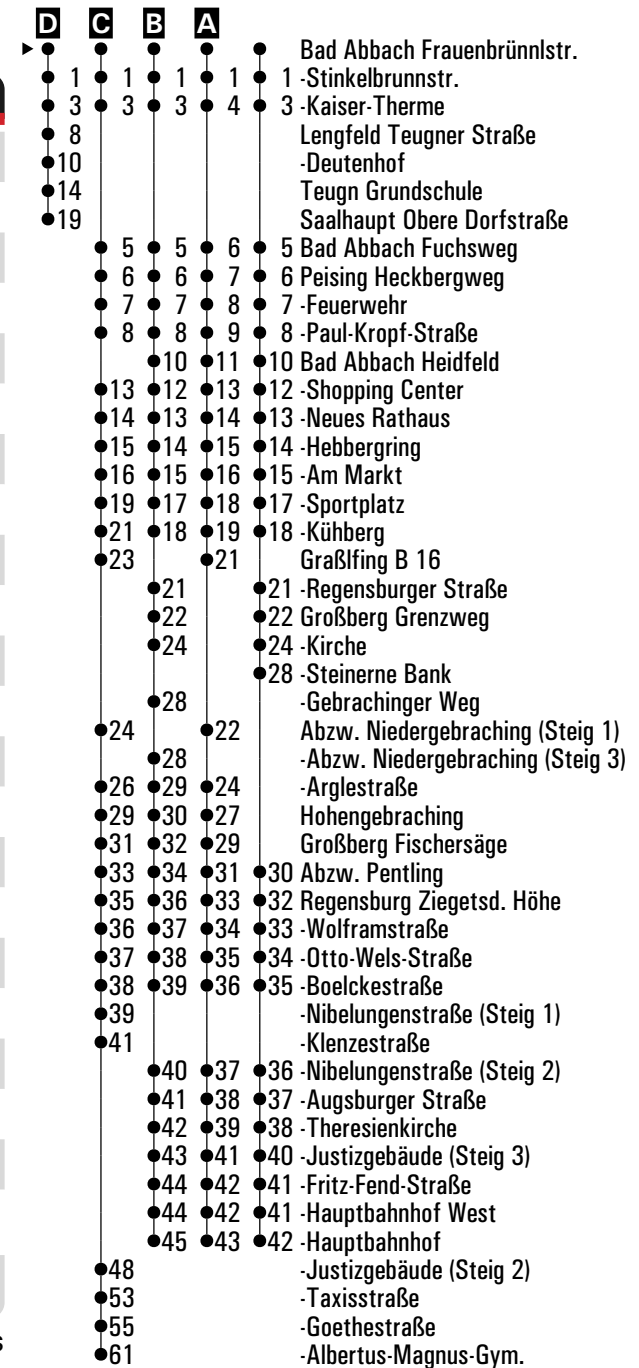

Montag - Freitag				Samstag				Sonn-/Feiertag				
05	33	52^E											
06	13	39^A	43^C_S		47^A								
07	17				17^E	47^A							
08	17				17					17			
09	17				17								
10	17				17^A					16^A			
11	17^S	17^A_{Sf}			16								
12	17				17^A					17			
13	17	47^A	49^E_S	54^E_S	17								
14	03^D_S	17			16					16^A			
15	17	46^A			17^A								
16	17	46^A			16					17			
17	17	46^A			17^A								
18	17				16					16^A			
19	17				17^A								
20	17				16					17			
21	17				17								
22	17^{FR}				16					17^B			
23	47^B_{FR}				47^B					47^E			
00													
01													
02	18^E_{FR}				18^E								

Fahrwege mit Fahrzeit in Minuten

Am 24.12. und 31.12. Verkehr wie an Samstagen falls diese Tage nicht auf einen Sonntag fallen.
Einschränkungen hierzu entnehmen Sie bitte der Tagespresse oder unter www.rvv.de

Gültig ab 13.04.2026

A - D = Fahrwege   **S** = nur an Schultagen   **Sf** = nur an schulfreien Tagen   **FR** = nur freitags
E = bis Bad Abbach Kaiser-Therme