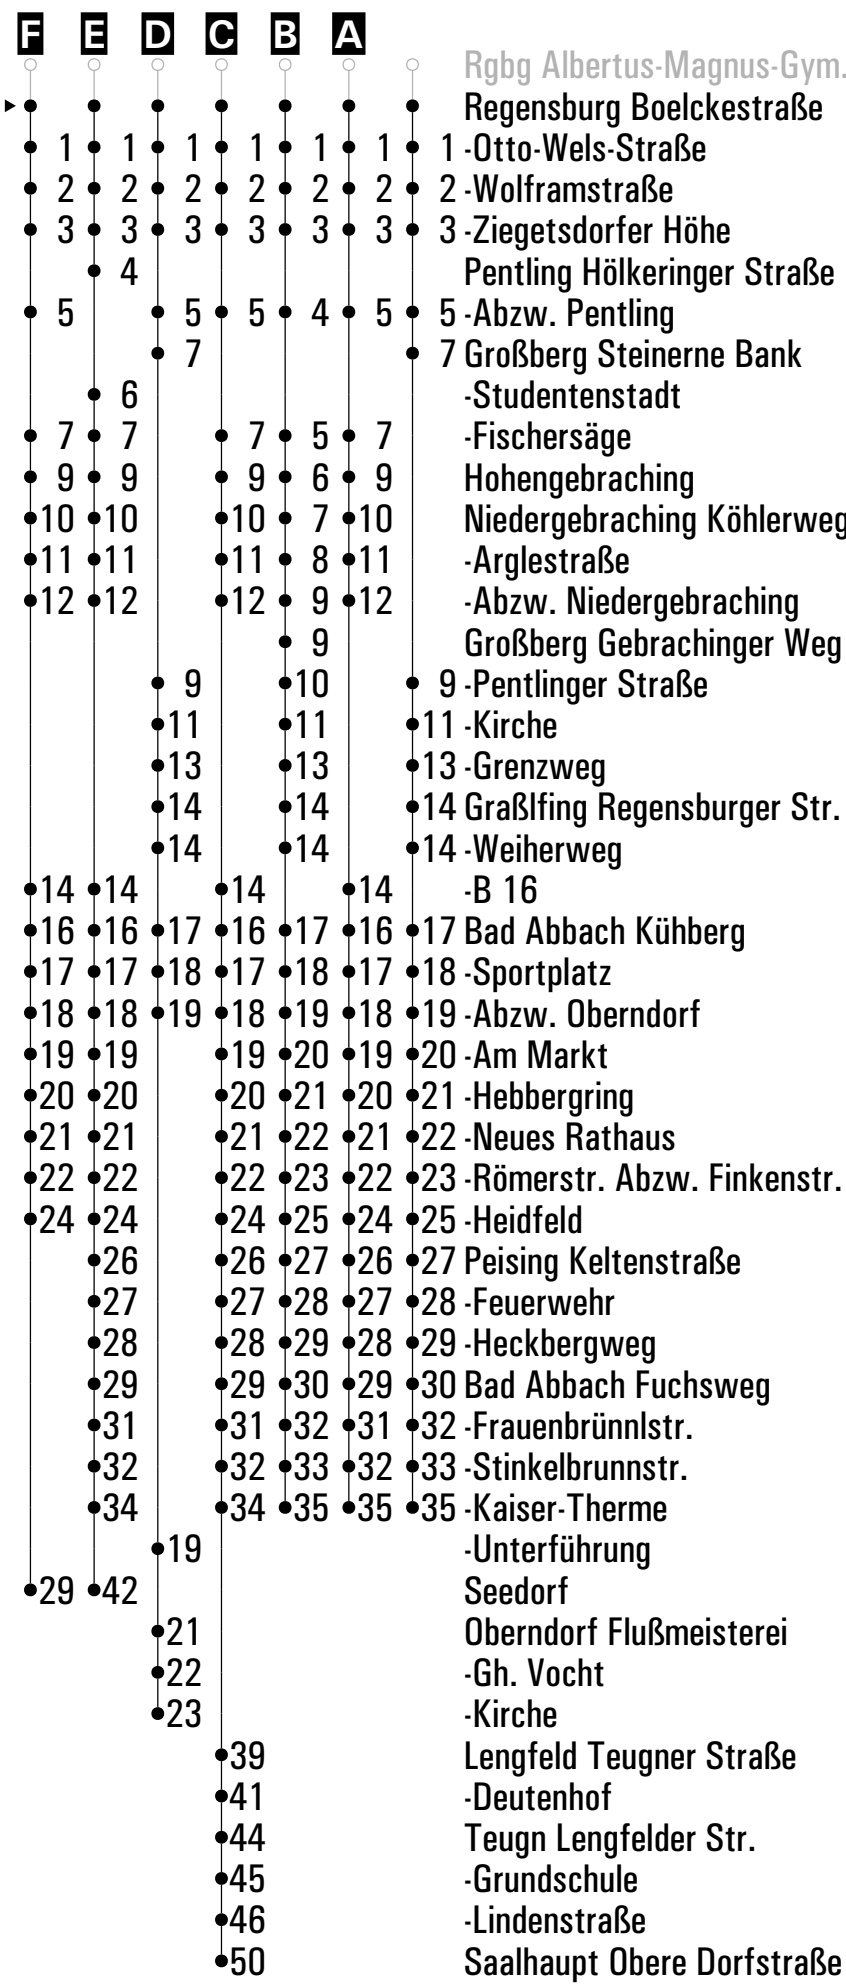

Montag - Freitag							Samstag				Sonn-/Feiertag								
05	20																			
06	45							45												
07	15^{AG}	45						45												
08	15^{AG}	45						45												
09	15^{AG}	45						45					45^A							
10	45							45^A												
11	45							45					45							
12	45							45												
13	15^{A_{sf}}	15^S	18^{E_S}	22^S	30^{D_S}	32^{C_S}	45	45^A					45^A							
14	45							45												
15	15^A	45						45^A					45							
16	15^A	45						45												
17	15^A	45						45^A					45^A							
18	15^{AG}	45						45												
19	15^{AG}	45						45^A					45							
20	15^F	45						45												
21	45							45^A					45							
22																				
23	15^{FR}							15					15^B							
00																				
01	45^{B_{FR}}							45^B												

Fahrwege mit Fahrzeit in Minuten

Am 24.12. und 31.12. Verkehr wie an Samstagen falls diese Tage nicht auf einen Sonntag fallen. Gültig ab 13.04.2026
Einschränkungen hierzu entnehmen Sie bitte der Tagespresse oder unter www.rvv.de

A-F = Fahrwege **G** = bis Bad Abbach Heidfeld **S** = nur an Schultagen **sf** = nur an schulfreien Tagen **FR** = nur freitags