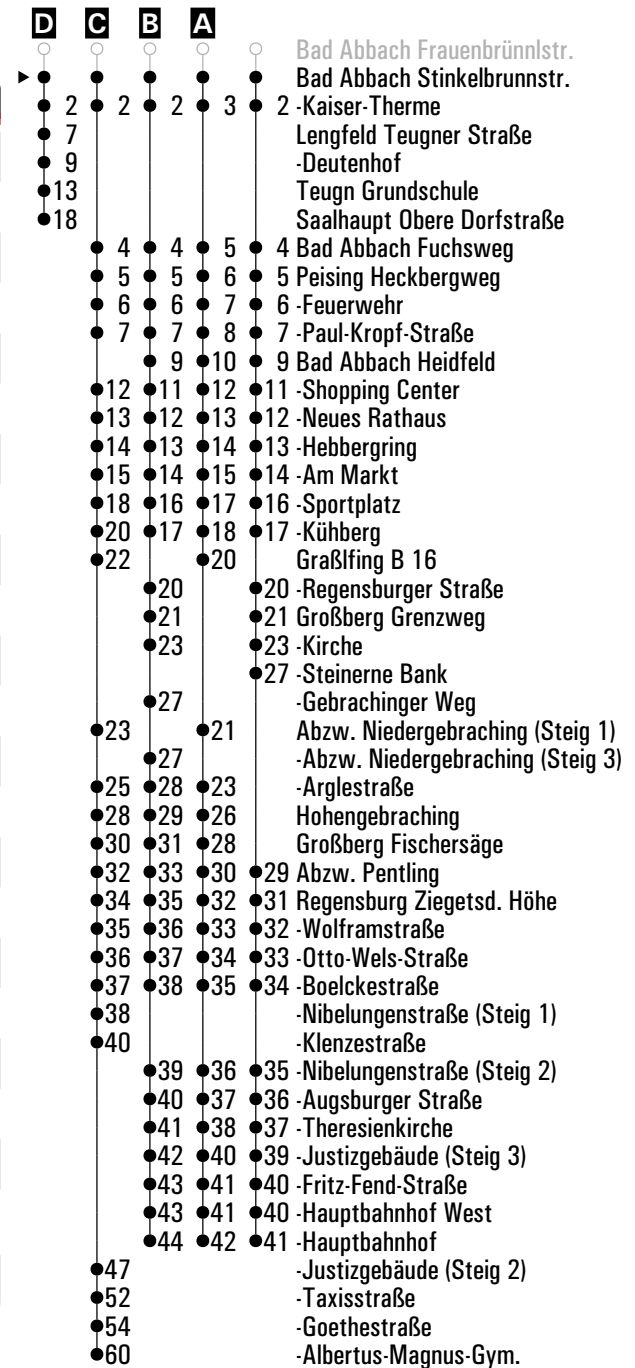

Montag - Freitag				Samstag				Sonn-/Feiertag				
05	34	53^E											
06	14	40^A	44^{C_S}		48^A								
07	18				18^E	48^A							
08	18				18					18			
09	18				18								
10	18				18^A					17^A			
11	18^S	18^{A_{SF}}			17								
12	18				18^A					18			
13	18	48^A	50^{E_S}	55^{E_S}	18								
14	04^{D_S}	18			17					17^A			
15	18	47^A			18^A								
16	18	47^A			17					18			
17	18	47^A			18^A								
18	18				17					17^A			
19	18				18^A								
20	18				17					18			
21	18				18								
22	18^{FR}				17					18^B			
23	48^{B_{FR}}				48^B					48^E			
00													
01													
02	19^{E_{FR}}				19^E								

Fahrwege mit Fahrzeit in Minuten

Am 24.12. und 31.12. Verkehr wie an Samstagen falls diese Tage nicht auf einen Sonntag fallen.
Einschränkungen hierzu entnehmen Sie bitte der Tagespresse oder unter www.rvv.de

Gültig ab 13.04.2026

A - D = Fahrwege   **S** = nur an Schultagen   **SF** = nur an schulfreien Tagen   **FR** = nur freitags

E = bis Bad Abbach Kaiser-Therme