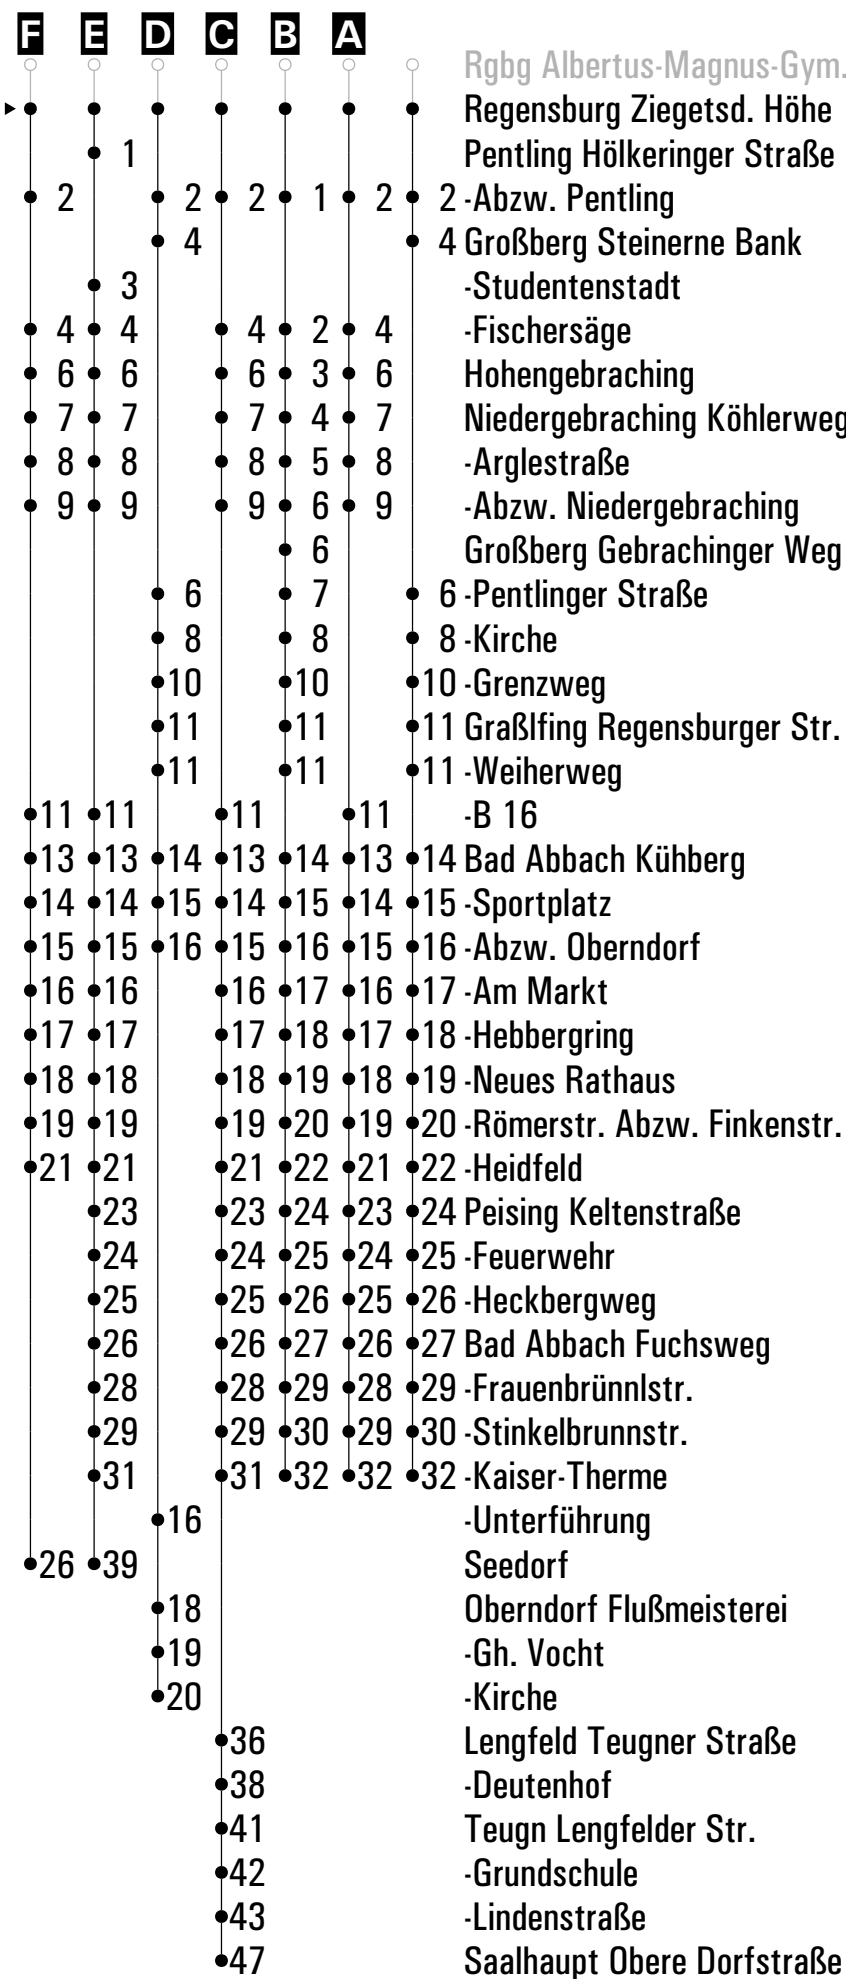

Montag - Freitag							Samstag				Sonn-/Feiertag							
05	23																		
06	48							48											
07	18^A_G	48						48											
08	18^A_G	48						48											
09	18^A_G	48						48					48^A						
10	48							48^A											
11	48							48					48						
12	48							48											
13	18^A_{sf}	18^s	21^E_s	25^s	33^D_s	35^C_s	48	48^A					48^A						
14	48							48											
15	18^A	48						48^A					48						
16	18^A	48						48											
17	18^A	48						48^A					48^A						
18	18^A_G	48						48											
19	18^A_G	48						48^A					48						
20	18^F	48						48											
21	48							48^A					48						
22																			
23	18^{FR}							18					18^B						
00																			
01	48^B_{FR}							48^B											

Fahrwege mit Fahrzeit in Minuten

Am 24.12. und 31.12. Verkehr wie an Samstagen falls diese Tage nicht auf einen Sonntag fallen. Gültig ab 13.04.2026
Einschränkungen hierzu entnehmen Sie bitte der Tagespresse oder unter www.rvv.de

A-F = Fahrwege **G** = bis Bad Abbach Heidfeld **s** = nur an Schultagen **sf** = nur an schulfreien Tagen **FR** = nur freitags