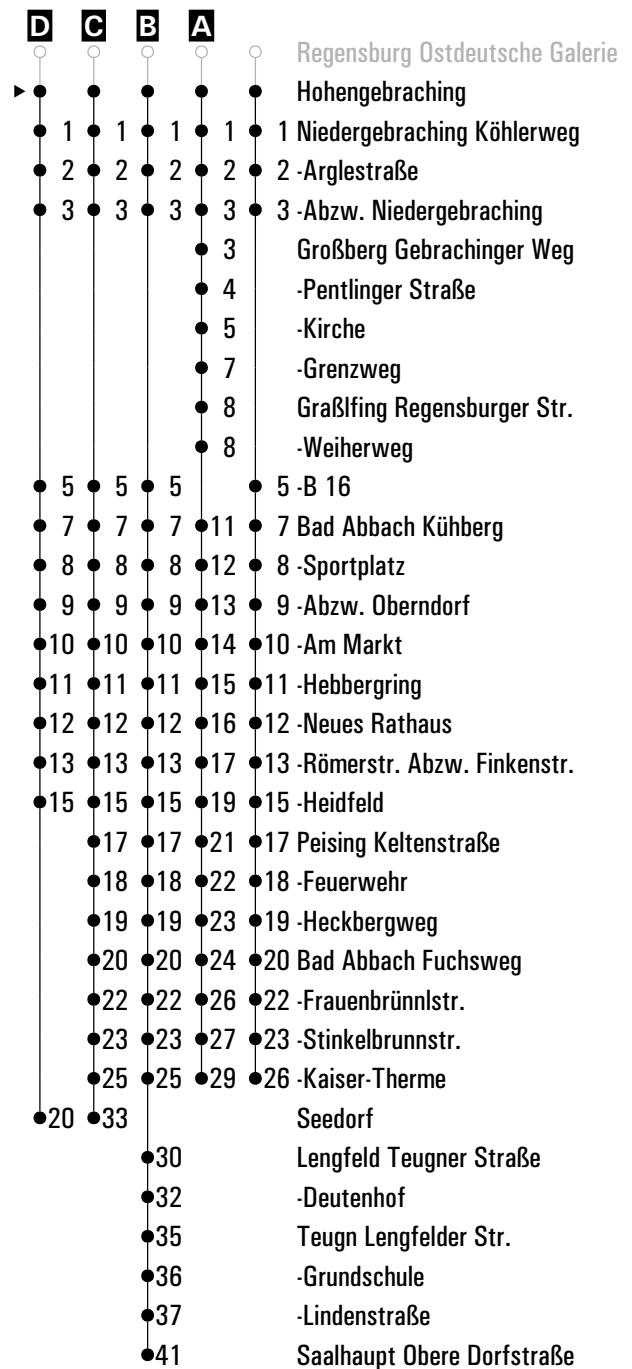

Montag - Freitag				Samstag				Sonn-/Feiertag				
07	24^E												
08	24^E												
09	24^E								54				
10					54								
11													
12													
13	24^{sf}	27^{C_S}	41^{B_S}		54				54				
14													
15	24				54								
16	24												
17	24				54				54				
18	24^E												
19	24^E				54								
20	24^D												
21					54								
22													
23									21^A				
00													
01	52^{A_{FR}}				52^A								

Am 24.12. und 31.12. Verkehr wie an Samstagen falls diese Tage nicht auf einen Sonntag fallen.
Einschränkungen hierzu entnehmen Sie bitte der Tagespresse oder unter www.rvv.de

Gültig ab 13.04.2026

A - D = Fahrwege   **S** = nur an Schultagen   **sf** = nur an schulfreien Tagen   **FR** = nur freitags
E = bis Bad Abbach Heidfeld

Fahrwege mit Fahrzeit in Minuten