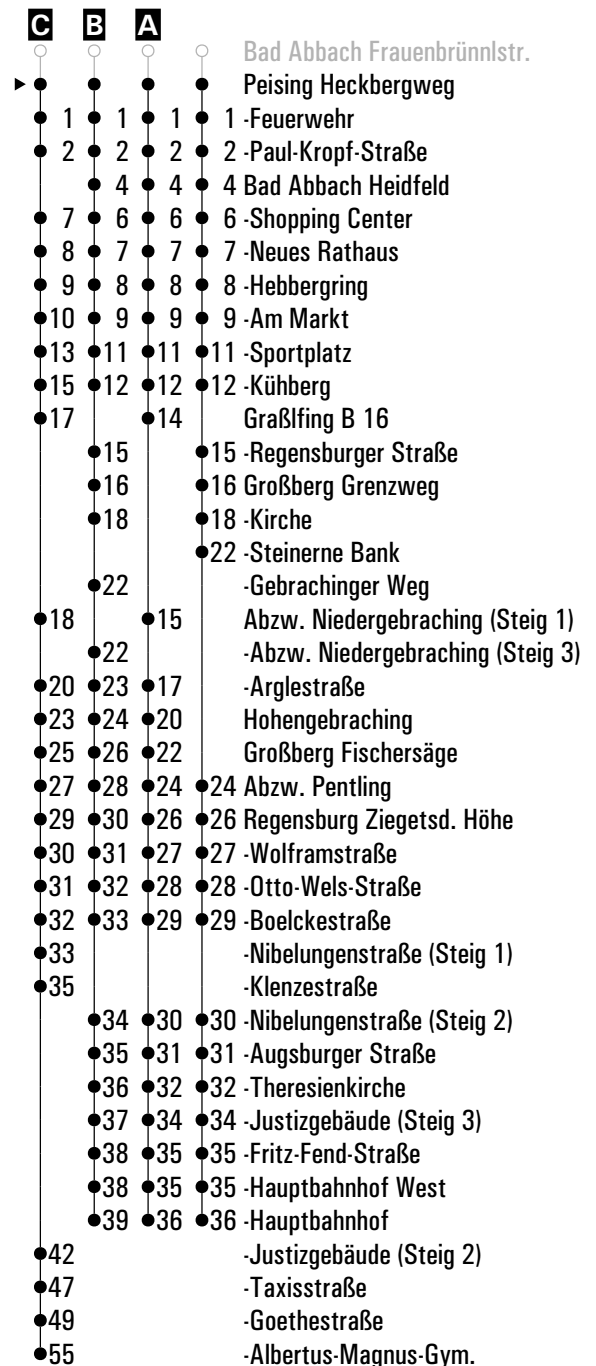

Montag - Freitag				Samstag				Sonn-/Feiertag				
05	39												
06	19	46^A	49^{C_s}		53^A								
07	23				53^A								
08	23				23				23				
09	23				23								
10	23				23^A				23^A				
11	23^s	23^{A_{sf}}			23								
12	23				23^A				23				
13	23	53^A			23								
14	23				23				23^A				
15	23	53^A			23^A								
16	23	53^A			23				23				
17	23	53^A			23^A								
18	23				23				23^A				
19	23				23^A								
20	23				23				23				
21	23				23								
22	23^{FR}				23				23^B				
23	53^{B_{FR}}				53^B								

Am 24.12. und 31.12. Verkehr wie an Samstagen falls diese Tage nicht auf einen Sonntag fallen. Einschränkungen Gültig ab 13.04.2026 hierzu entnehmen Sie bitte der Tagespresse oder unter www.rvv.de

A-C = Fahrwege   **s** = nur an Schultagen   **sf** = nur an schulfreien Tagen   **FR** = nur freitags

Fahrwege mit Fahrzeit in Minuten