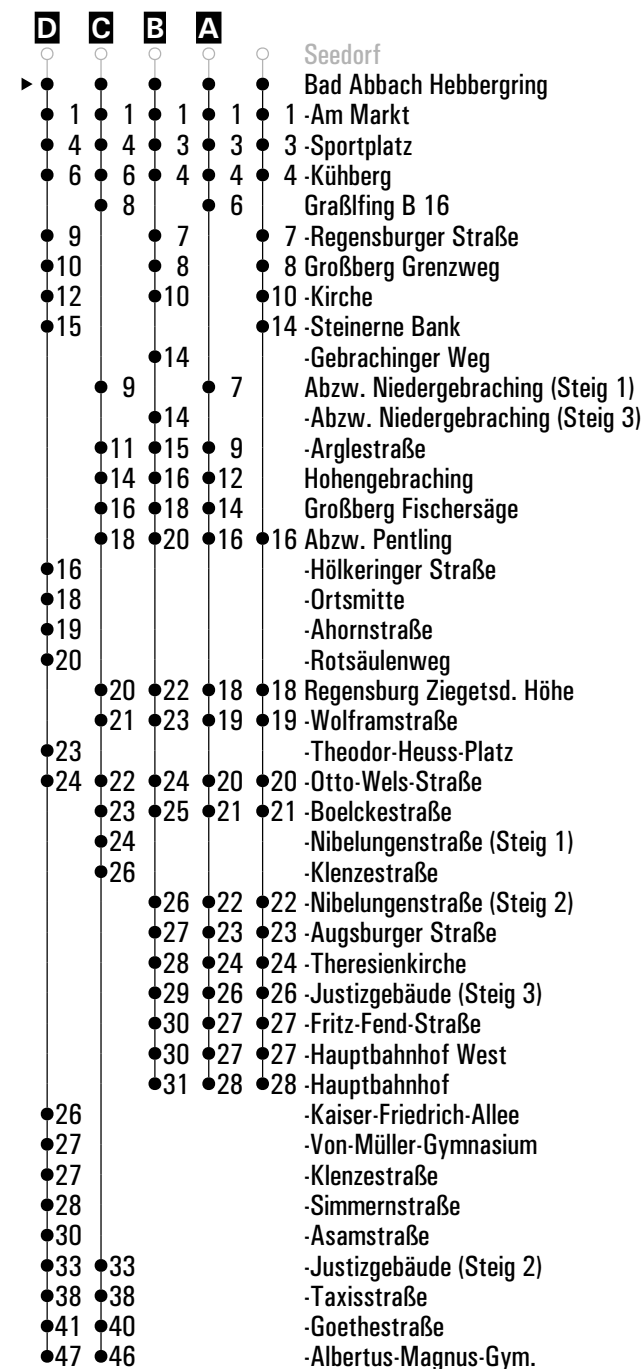

Montag - Freitag				Samstag				Sonn-/Feiertag				
05	47												
06	27	56^A	57^{D_s}	58^{C_s}									
07	31				01^A								
08	01^A	31			01^A	31			31				
09	01^A	31			31								
10	31				31^A				31^A				
11	31^s	31^{A_{sf}}			31								
12	01^{A_s}	31			31^A				31				
13	31				31								
14	01^A	31			31				31^A				
15	31				31^A								
16	01^A	31			31				31				
17	01^A	31			31^A								
18	01^A	31			31				31^A				
19	01^A	31			31^A								
20	01^A	31			31				31				
21	31				31								
22	31^{FR}				31				31^B				
23													
00	01^{B_{FR}}				01^B								

Am 24.12. und 31.12. Verkehr wie an Samstagen falls diese Tage nicht auf einen Sonntag fallen.
Einschränkungen hierzu entnehmen Sie bitte der Tagespresse oder unter www.rvv.de

Gültig ab 13.04.2026

A - D = Fahrwege   **s** = nur an Schultagen   **sf** = nur an schulfreien Tagen   **FR** = nur freitags

Info: RVV-Kundenzentrum, Hemauerstr. 1, 93047 Regensburg, 0941-20 49 55 55, www.rvv.de, Änderungen vorbehalten.

Fahrwege mit Fahrzeit in Minuten