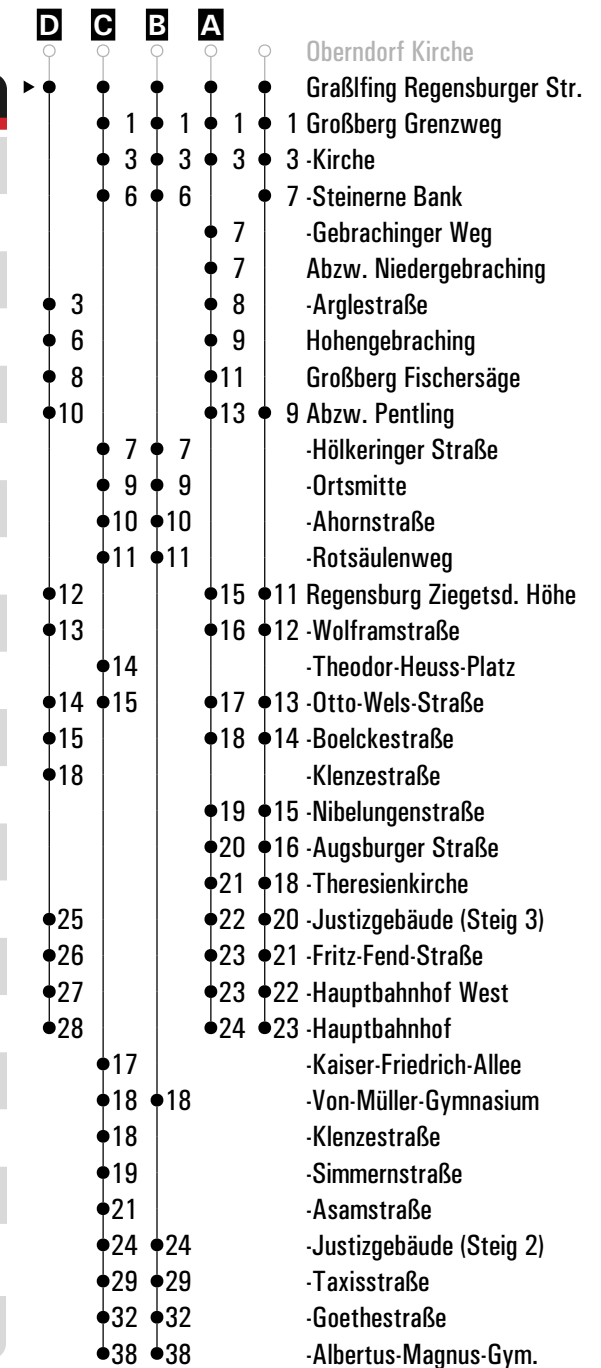

Montag - Freitag				Samstag				Sonn-/Feiertag				
05	54												
06	34	59											
07	04_S^B	06_S^C	07_S^D	38									
08	38				38				38				
09	38				38								
10	38												
11	38^S				38								
12	38								38				
13	38				38								
14	38				38								
15	38												
16	38				38				38				
17	38												
18	38				38								
19	38												
20	38				38				38				
21	38				38								
22	38^{FR}				38				38^A				
23													
00	08^A_{FR}				08^A								

Fahrwege mit Fahrzeit in Minuten

Am 24.12. und 31.12. Verkehr wie an Samstagen falls diese Tage nicht auf einen Sonntag fallen. Einschränkungen Gültig ab 13.04.2026
hierzu entnehmen Sie bitte der Tagespresse oder unter www.rvv.de

A - D = Fahrwege   **S** = nur an Schultagen   **FR** = nur freitags