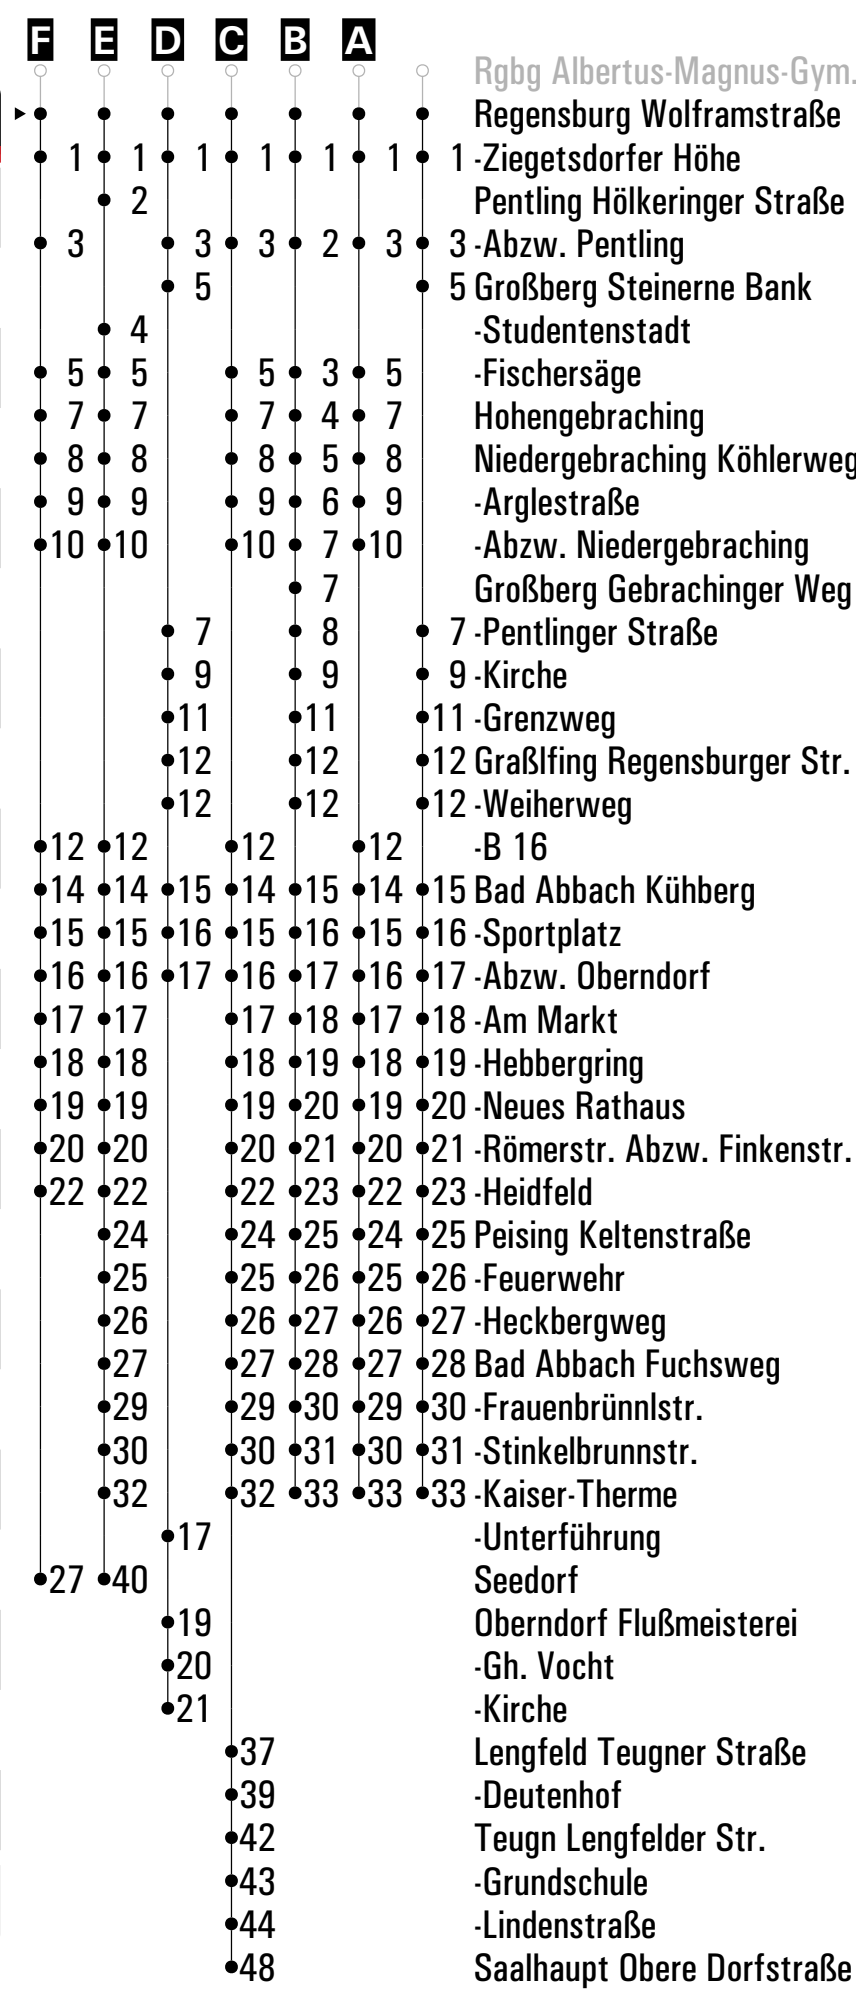

Montag - Freitag							Samstag				Sonn-/Feiertag								
05	22																			
06	47							47												
07	17^{AG}	47						47												
08	17^{AG}	47						47												
09	17^{AG}	47						47					47^A							
10	47							47^A												
11	47							47					47							
12	47							47												
13	17^{A_{sf}}	17^s	20^{E_s}	24^s	32^{D_s}	34^{C_s}	47	47^A					47^A							
14	47							47												
15	17^A	47						47^A					47							
16	17^A	47						47												
17	17^A	47						47^A					47^A							
18	17^{AG}	47						47												
19	17^{AG}	47						47^A					47							
20	17^F	47						47												
21	47							47^A					47							
22																				
23	17^{FR}							17					17^B							
00																				
01	47^{B_{FR}}							47^B												

Fahrwege mit Fahrzeit in Minuten

Am 24.12. und 31.12. Verkehr wie an Samstagen falls diese Tage nicht auf einen Sonntag fallen. Gültig ab 13.04.2026
Einschränkungen hierzu entnehmen Sie bitte der Tagespresse oder unter www.rvv.de

A-F = Fahrwege **G** = bis Bad Abbach Heidfeld **s** = nur an Schultagen **sf** = nur an schulfreien Tagen **FR** = nur freitags