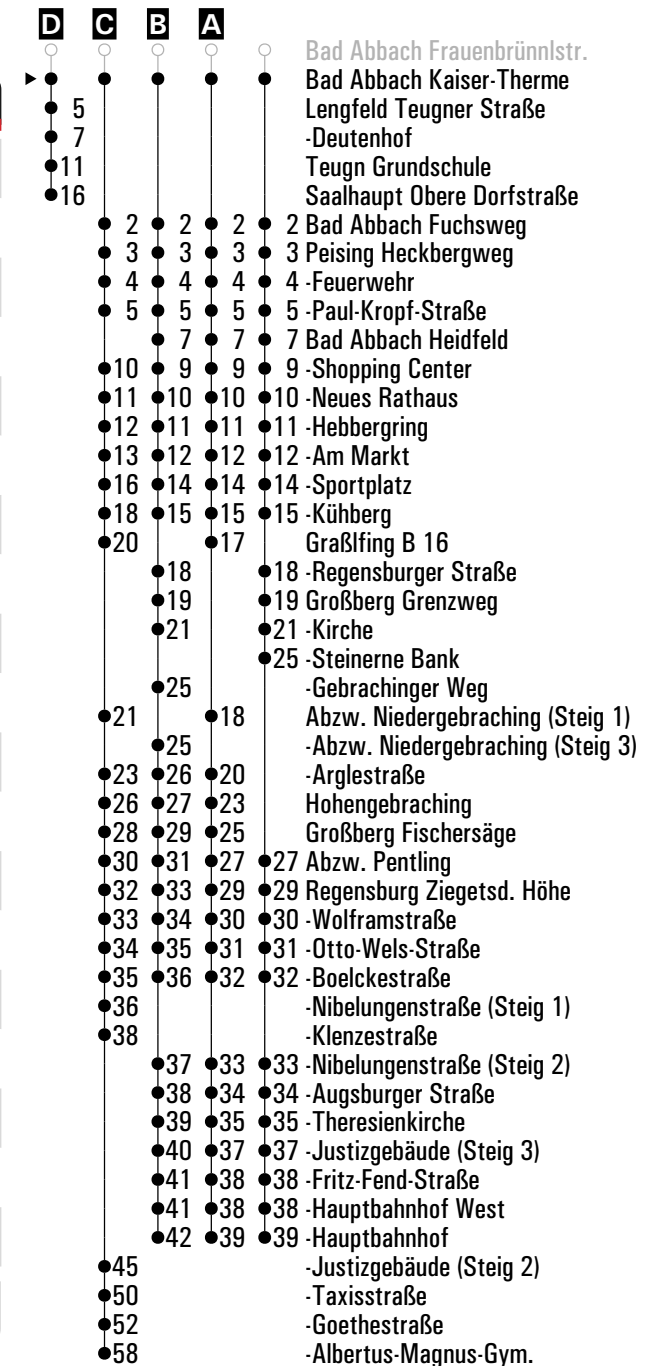

Montag - Freitag			Samstag	Sonn-/Feiertag		
05	36						
06	16	42^A	46^G_S	50^A			
07	20			50^A			
08	20			20		20	
09	20			20			
10	20			20^A		20^A	
11	20^S	20^A_{sf}		20			
12	20			20^A		20	
13	20	50^A		20			
14	06^D_S	20		20		20^A	
15	20	50^A		20^A			
16	20	50^A		20		20	
17	20	50^A		20^A			
18	20			20		20^A	
19	20			20^A			
20	20			20		20	
21	20			20			
22	20^{FR}			20		20^B	
23	50^B_{FR}			50^B			

Am 24.12. und 31.12. Verkehr wie an Samstagen falls diese Tage nicht auf einen Sonntag fallen.
Einschränkungen hierzu entnehmen Sie bitte der Tagespresse oder unter www.rvv.de

Gültig ab 13.04.2026

A-D = Fahrwege   **s** = nur an Schultagen   **sf** = nur an schulfreien Tagen   **FR** = nur freitags

Fahrwege mit Fahrzeit in Minuten