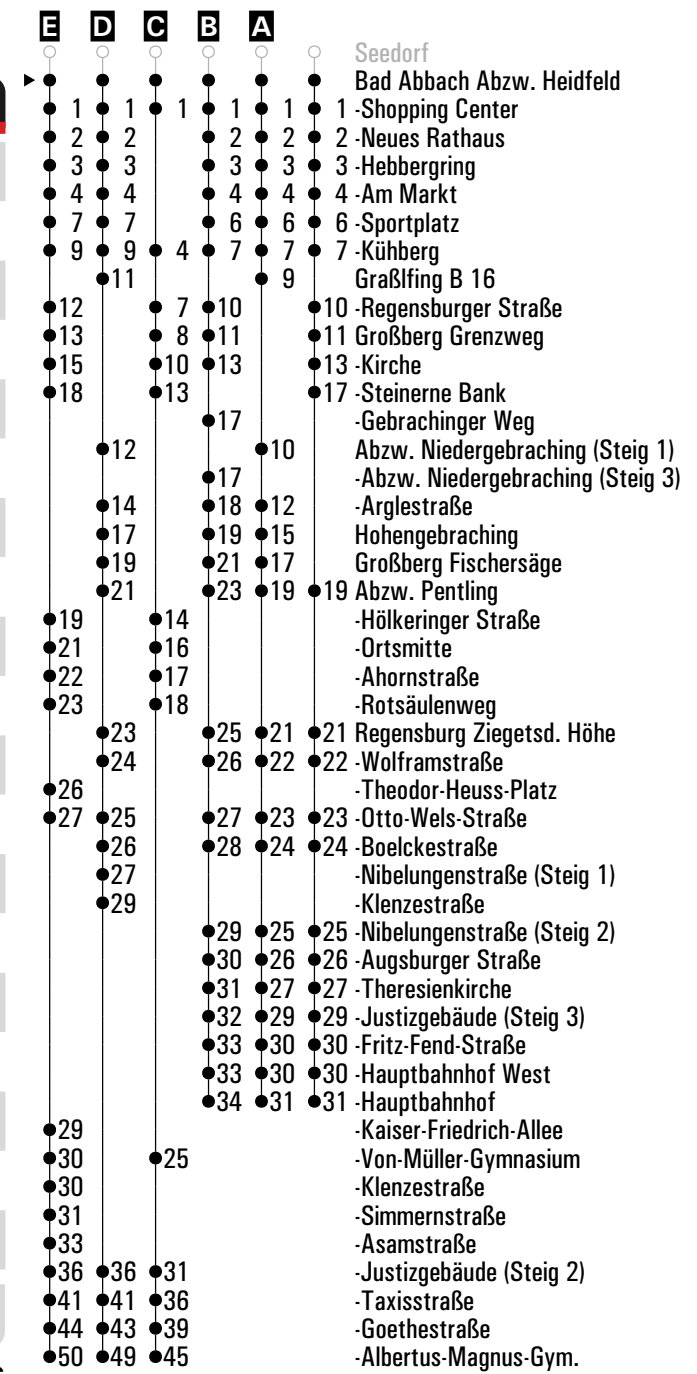

Montag - Freitag					Samstag				Sonn-/Feiertag		
05	44											
06	24	52^A	54^E_S	55^D_S	57^C_S	58^A						
07	28	58^A				58^A						
08	28	58^A				28				28		
09	28					28						
10	28					28^A				28^A		
11	28^S	28^A_{Sf}	58^A_S			28						
12	28					28^A				28		
13	28	58^A				28						
14	28					28				28^A		
15	28	58^A				28^A						
16	28	58^A				28				28		
17	28	58^A				28^A						
18	28	58^A				28				28^A		
19	28	58^A				28^A						
20	28					28				28		
21	28					28						
22	28^{FR}					28				28^B		
23	58^B_{FR}					58^B						

Am 24.12. und 31.12. Verkehr wie an Samstagen falls diese Tage nicht auf einen Sonntag fallen.
Einschränkungen hierzu entnehmen Sie bitte der Tagespresse oder unter www.rvv.de

Gültig ab 13.04.2026

A - E = Fahrwege   **S** = nur an Schultagen   **Sf** = nur an schulfreien Tagen   **FR** = nur freitags

Fahrwege mit Fahrzeit in Minuten