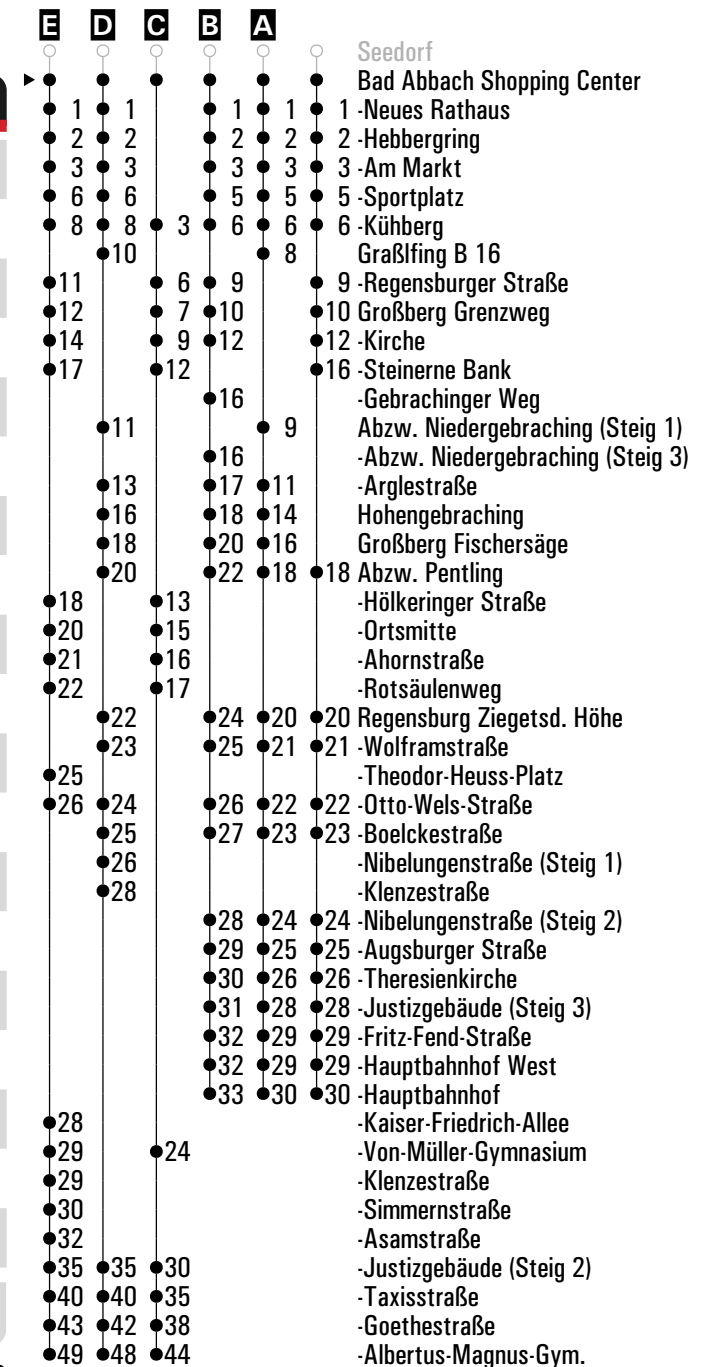

Montag - Freitag					Samstag			Sonn-/Feiertag		
05	45										
06	25	53^A	55^{E_s}	56^{D_s}	58^{C_s}	59^A					
07	29	59^A				59^A					
08	29	59^A				29			29		
09	29					29					
10	29					29^A			29^A		
11	29^s	29^{A_{sf}}	59^{A_s}			29					
12	29					29^A			29		
13	29	59^A				29					
14	29					29			29^A		
15	29	59^A				29^A					
16	29	59^A				29			29		
17	29	59^A				29^A					
18	29	59^A				29			29^A		
19	29	59^A				29^A					
20	29					29			29		
21	29					29					
22	29^{FR}					29			29^B		
23	59^{B_{FR}}					59^B					

Am 24.12. und 31.12. Verkehr wie an Samstagen falls diese Tage nicht auf einen Sonntag fallen.
Einschränkungen hierzu entnehmen Sie bitte der Tagespresse oder unter www.rvv.de

Gültig ab 13.04.2026

A - E = Fahrwege **s** = nur an Schultagen **sf** = nur an schulfreien Tagen **FR** = nur freitags