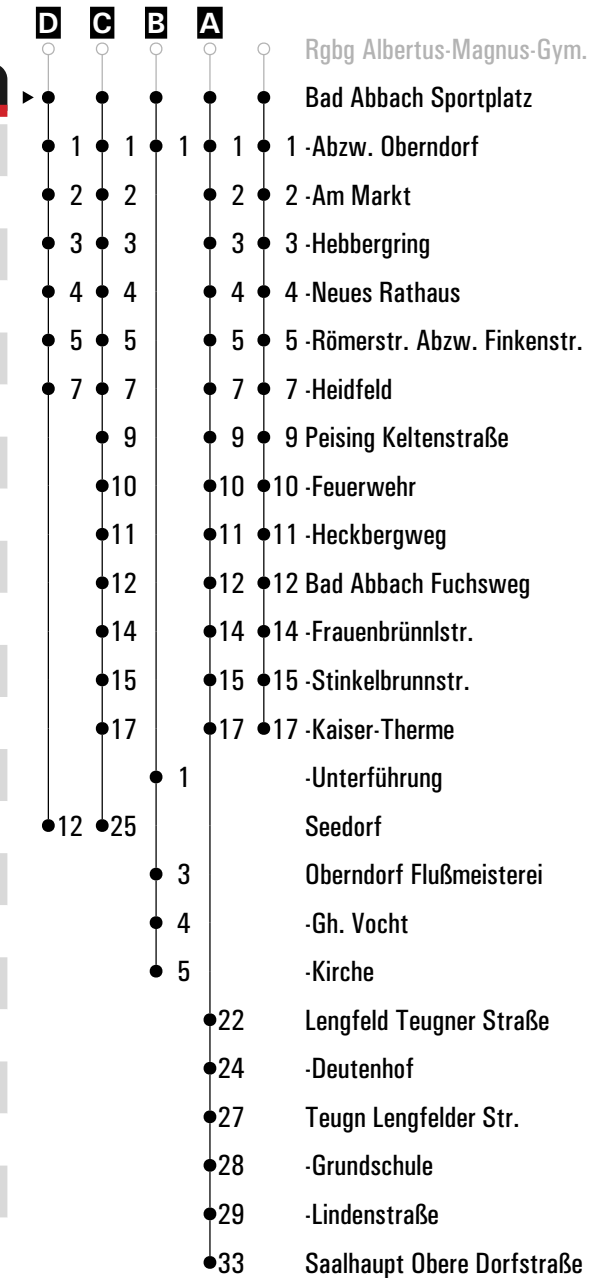

Fahrwege mit Fahrzeit in Minuten

	Montag - Freitag						Samstag	Sonn-/Feiertag		
05	38									
06										
07	03	32^E					03			
08	03	32^E					03			
09	03	32^E					03			
10	03						03		02	
11	03						02			
12	03						03		03	
13	03	32^{sf}	33^s	35^C_s	40^s	48^B_s	49^A_s	03		
14	03						02		02	
15	03	32					03			
16	03	32					02		03	
17	03	32					03			
18	03	32^E					02		02	
19	03	32^E					03			
20	03	32^D					02		03	
21	03						03			
22	03						02		03	
23	33^{FR}						33		33	
00										
01										
02	04^{FR}						04			

Am 24.12. und 31.12. Verkehr wie an Samstagen falls diese Tage nicht auf einen Sonntag fallen. Einschränkungen Gültig ab 13.04.2026 hierzu entnehmen Sie bitte der Tagespresse oder unter www.rvv.de

A - D = Fahrwege **E** = bis Bad Abbach Heidfeld **s** = nur an Schultagen **sf** = nur an schulfreien Tagen **FR** = nur freitags