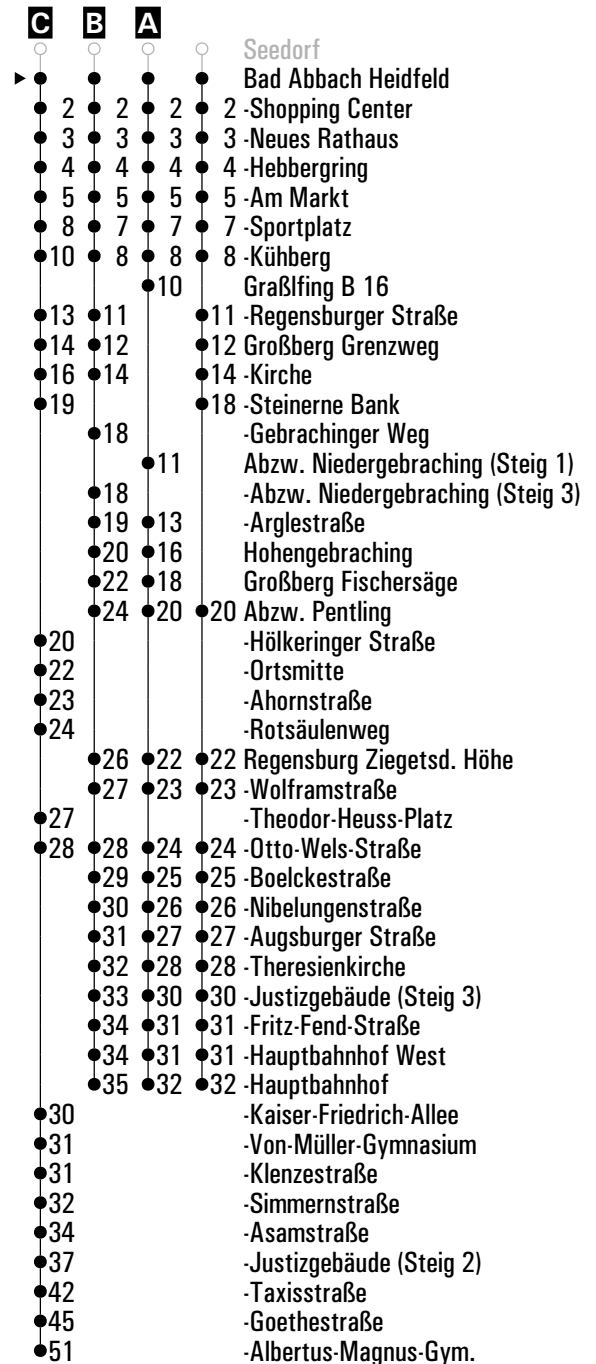

Montag - Freitag				Samstag				Sonn-/Feiertag				
05	43												
06	23	51^A	53^C_s		57^A								
07	27	57^A			57^A								
08	27	57^A			27				27				
09	27				27								
10	27				27^A				27^A				
11	27^s	27^A_{sf}	57^A_s		27								
12	27				27^A				27				
13	27	57^A			27								
14	27				27				27^A				
15	27	57^A			27^A								
16	27	57^A			27				27				
17	27	57^A			27^A								
18	27	57^A			27				27^A				
19	27	57^A			27^A								
20	27				27				27				
21	27				27								
22	27^{FR}				27				27^B				
23	57^B_{FR}				57^B								

Am 24.12. und 31.12. Verkehr wie an Samstagen falls diese Tage nicht auf einen Sonntag fallen. Einschränkungen Gültig ab 13.04.2026
hierzu entnehmen Sie bitte der Tagespresse oder unter www.rvv.de

A-C = Fahrwege   **s** = nur an Schultagen   **sf** = nur an schulfreien Tagen   **FR** = nur freitags

Fahrwege mit Fahrzeit in Minuten