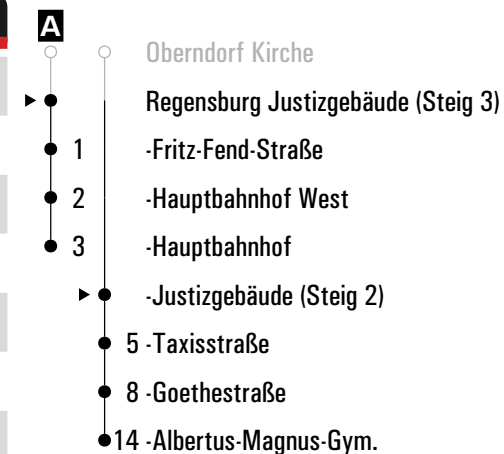

Fahrwege mit Fahrzeit in Minuten

	Montag - Freitag							Samstag	Sonn-/Feiertag	
06	13³_A	53³_A								
07	19³_A	25³_A	28^s	30^s	31^s	32³_s^A	58³_A	27³_A		
08	27³_A	57³_A						27³_A	57³_A	57³_A
09	27³_A	57³_A						57³_A		
10	57³_A							57³_A		57³_A
11	57³_A							57³_A		
12	27³_s^A	57³_A						57³_A		57³_A
13	57³_A							57³_A		
14	27³_A	57³_A						57³_A		57³_A
15	57³_A							57³_A		
16	27³_A	57³_A						57³_A		57³_A
17	27³_A	57³_A						57³_A		
18	27³_A	57³_A						57³_A		57³_A
19	27³_A	57³_A						57³_A		
20	27³_A	57³_A						57³_A		57³_A
21	57³_A							57³_A		
22	57³_{FR}^A							57³_A		
23										00³_A
00	31³_{FR}^A							31³_A		

Am 24.12. und 31.12. Verkehr wie an Samstagen falls diese Tage nicht auf einen Sonntag fallen. Einschränkungen hierzu entnehmen Sie bitte der Tagespresse oder unter www.rvv.de Gültig ab 13.04.2026

A = fährt A   **3** = Abfahrt an Steig 3   **s** = nur an Schultagen   **FR** = nur freitags