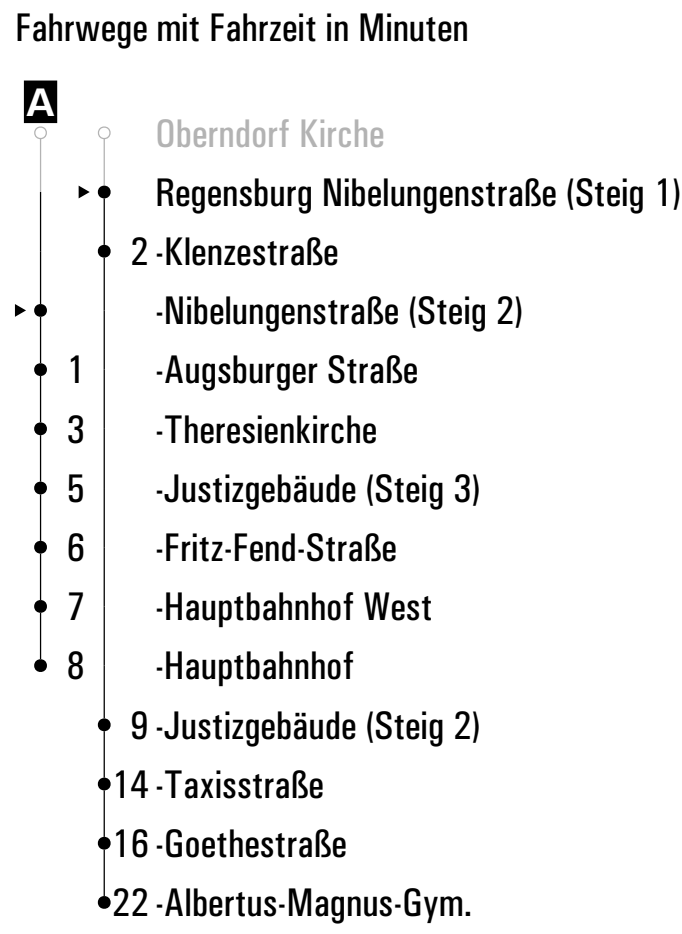

Montag - Freitag				Samstag				Sonn-/Feiertag				
05													
06	09²_A	49²_A											
07	14²_A	20²_A	22^s	53²_A	23²_A								
08	23²_A	53²_A			23²_A	53²_A			53²_A				
09	23²_A	53²_A			53²_A								
10	53²_A				53²_A				53²_A				
11	53²_A				53²_A								
12	23²_s^A	53²_A			53²_A				53²_A				
13	53²_A				53²_A								
14	23²_A	53²_A			53²_A				53²_A				
15	53²_A				53²_A								
16	23²_A	53²_A			53²_A				53²_A				
17	23²_A	53²_A			53²_A								
18	23²_A	53²_A			53²_A				53²_A				
19	23²_A	53²_A			53²_A								
20	23²_A	53²_A			53²_A				53²_A				
21	53²_A				53²_A								
22	53²_{FR}^A				53²_A				57²_A				
23													
00	27²_{FR}^A				27²_A								

Am 24.12. und 31.12. Verkehr wie an Samstagen falls diese Tage nicht auf einen Sonntag fallen. Einschränkungen hierzu entnehmen Sie bitte der Tagespresse oder unter www.rvv.de Gültig ab 13.04.2026

A = fährt A   **2** = Abfahrt an Steig 2   **s** = nur an Schultagen   **FR** = nur freitags