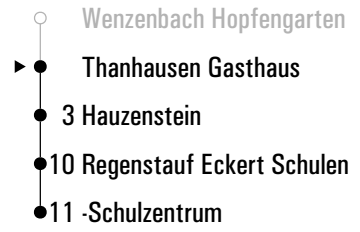

Montag - Freitag	
05	
06	
07	34^s
08	
09	
10	
11	

Gültig ab 04.05.2026

s = nur an Schultagen

Fahrwege mit Fahrzeit in Minuten