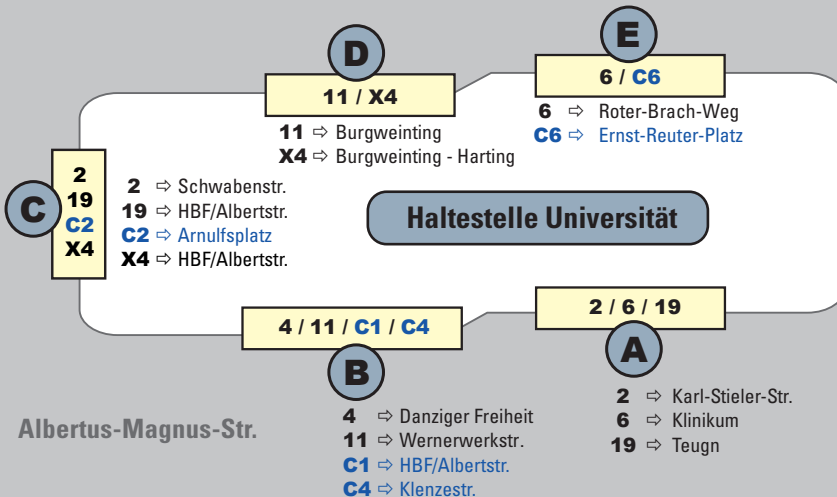

Haltestellenbelegung Universität

Stand: 01.10.2019

RVV Regensburger
Verkehrsverbund

Universitätsstraße

Legende

A Bussteig

C1 campusLinie

11 sonstige
Buslinie