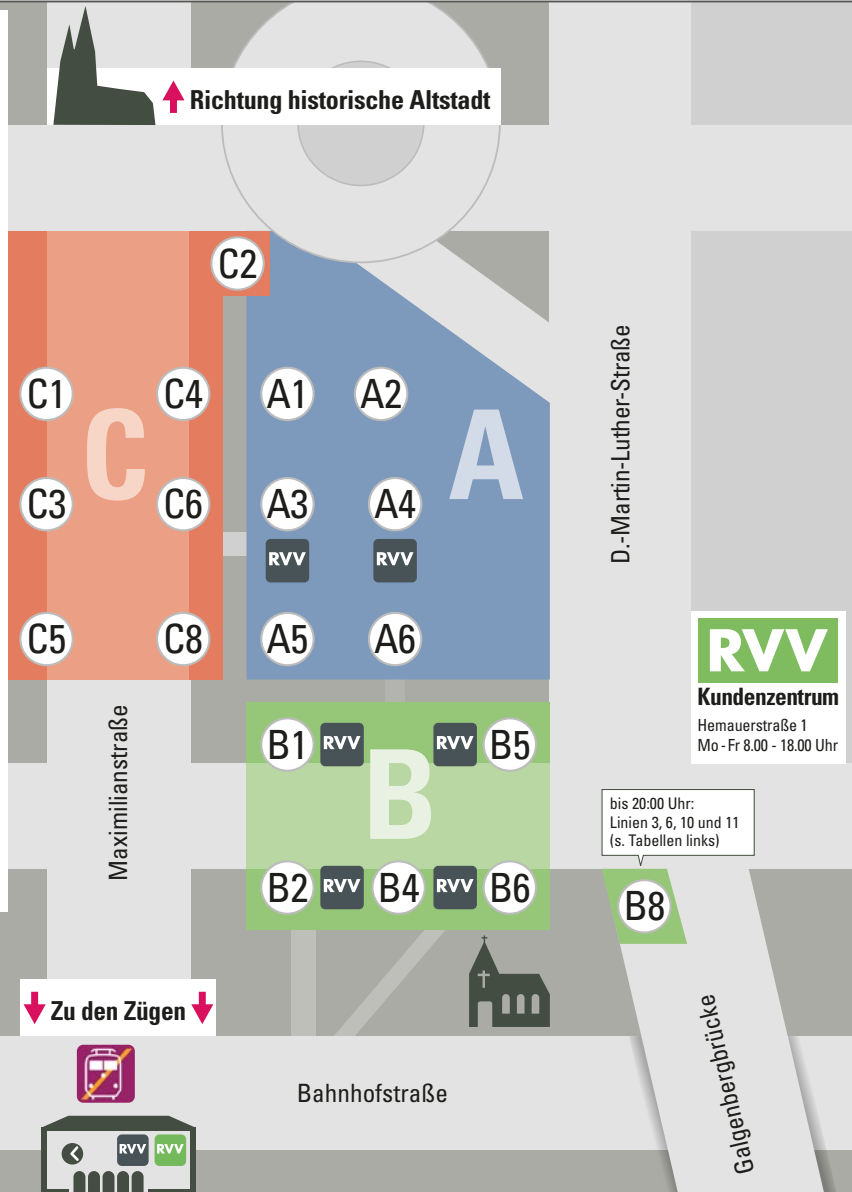

- **Bereich A**
- **Bereich B**
- **Bereich C**
- A1 Haltepunkt
- **5** Nummer der RVV-Buslinie
- RVV RVV-Ticketautomat
- RVV RVV-Verkaufsstelle
- Schienenersatzverkehr (SEV)

RVV Regensburger
Verkehrsverbund

Fernbusse

Linien 5, 6, 7, 8, 13, 34
Nur Ausstieg: Linien 16, 19, 26, 27, 28
 Hauptbahnhof West