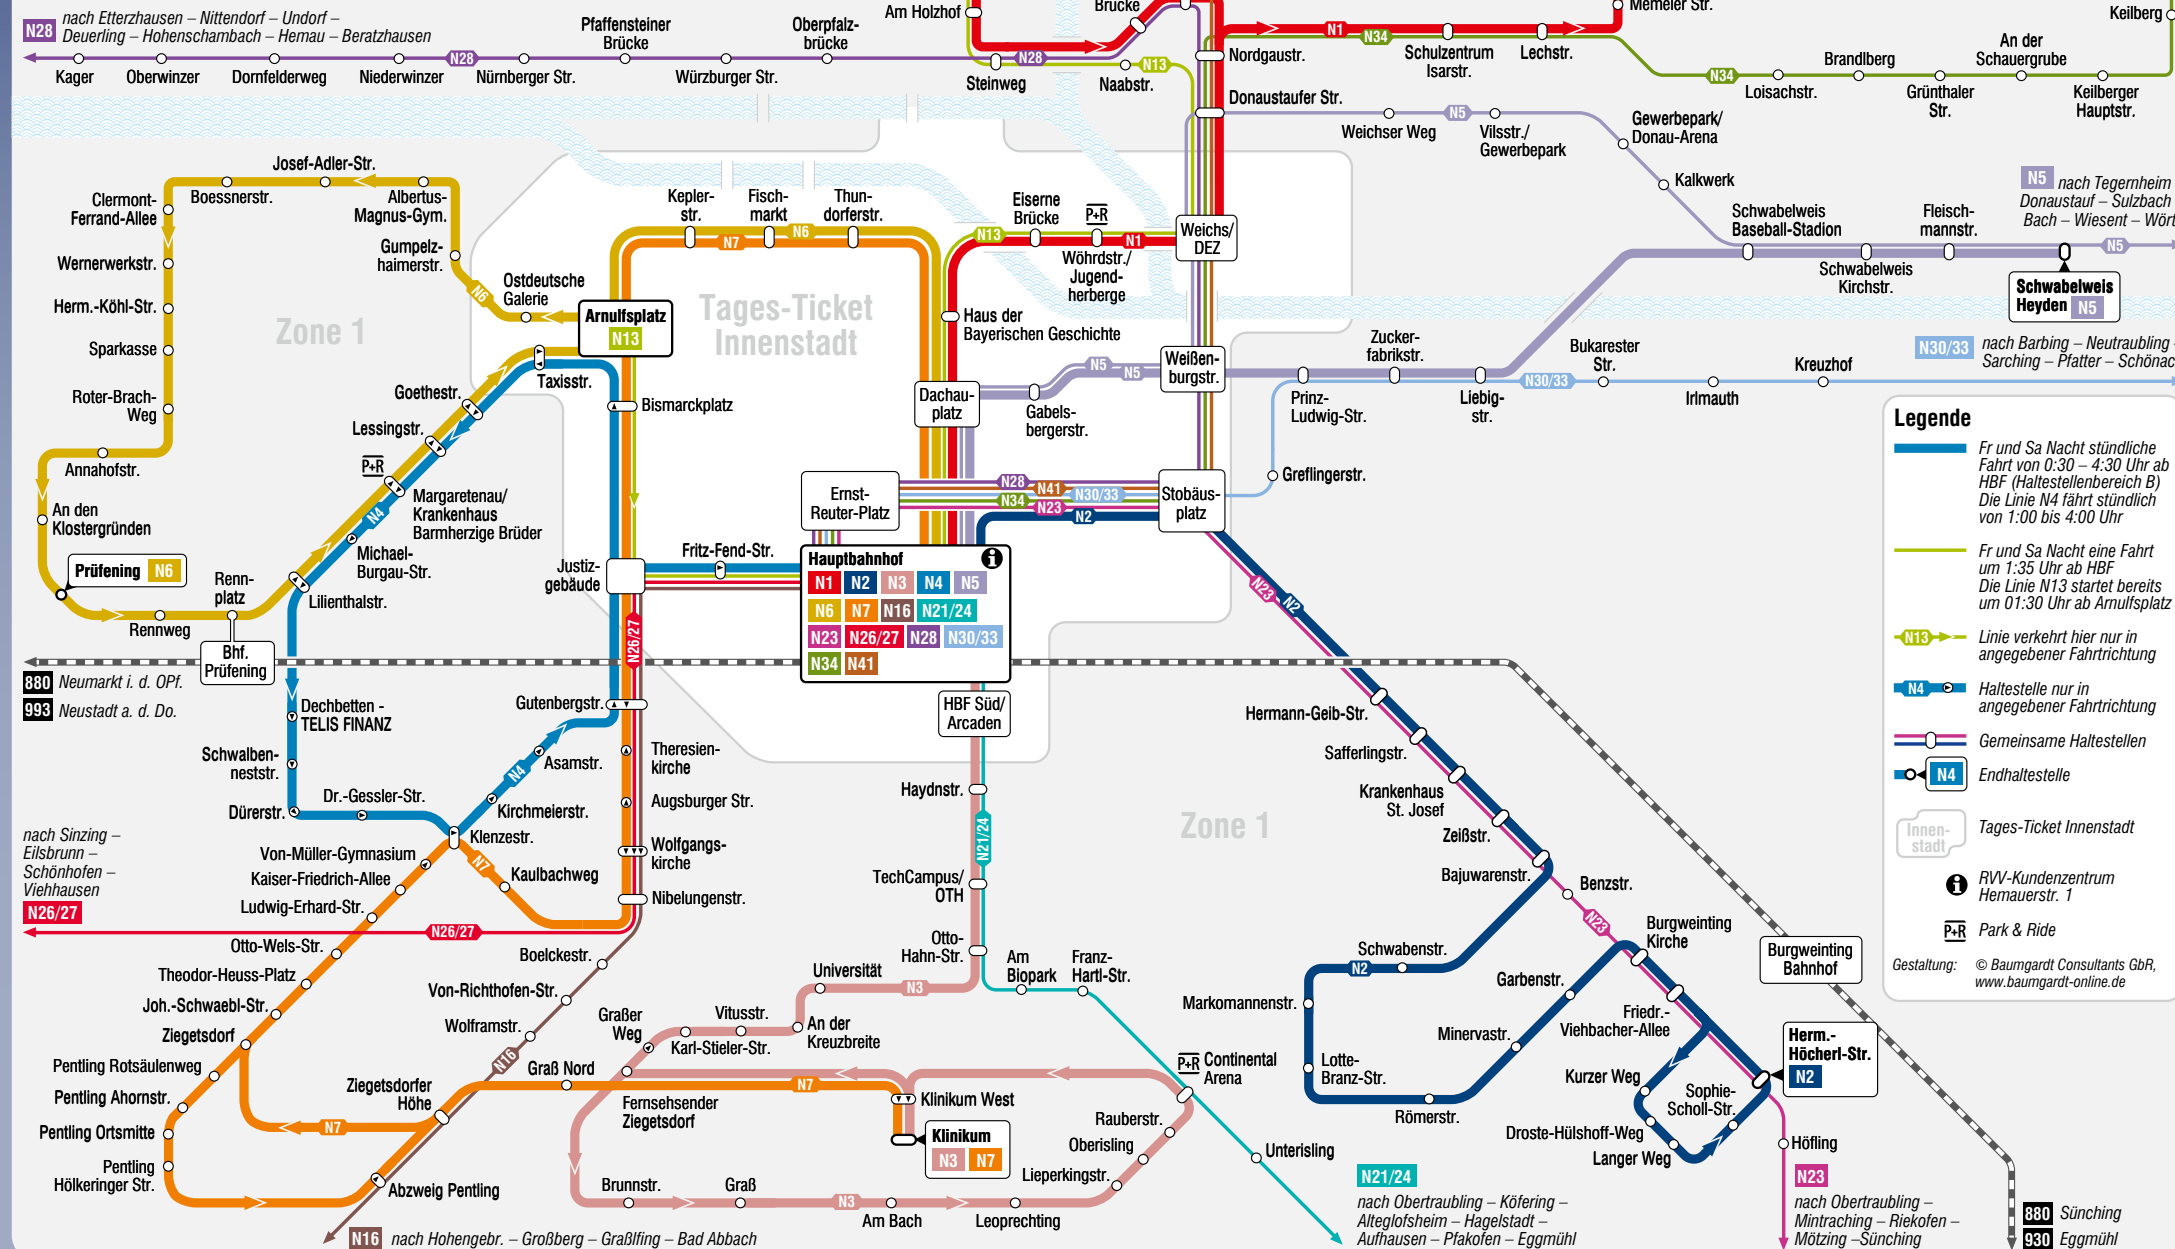

für Android

für iOS

Schematischer Nachtlinienplan Regensburg

RVV Regensburger Verkehrsverbund

Stand: 01.12.2019
Nachdruck nur mit Genehmigung der Regensburger Verkehrsverbund GmbH
Tarif-Hinweis: Alle hier dargestellten Haltestellen liegen innerhalb der Zone 1

RVV-Nachtliniennetz gültig ab 01.12.2019

Liebe Nachtschwärmer,

in diesem Pocket-Folder finden Sie die aktuellen Fahrpläne und Streckenführungen der RVV-Nachtlinien in Regensburg und der Region.

Die Nachtbusse fahren jeweils in den Nächten von Freitag auf Samstag und Samstag auf Sonntag: Im Netzplan weisen dicke Linien auf stündliche Verbindungen bis 4.30 Uhr ab Regensburg HBF hin, dünnere Linien stehen für einzelne Fahrten in die Region.

Unsere Nachtbus-Fahrpläne und das Liniennetz sind auf www.rvv.de/nachtbus veröffentlicht.

Gute Fahrt wünscht
Ihr Regensburger Verkehrsverbund

Die RVV Nachtbus-Linien im Stadtgebiet ab 01.12.2019

stündlich zwischen 0.30 Uhr und 4.30 Uhr ab HBF/Albertstraße

Linie N1 N1

Neukareth - Hauptbahnhof

Stunde	00/01/02/03	04
Neukareth	00.53	04.53
Pfälzer Siedlung	00.54	04.54
Bei der Rinnen	00.55	04.55
Am Holzhof	00.56	04.56
Reinhausen Brücke	00.57	04.57
Reinhausen Kirche (1)	00.58	04.58
Nordgaustraße (3)	01.00	05.00
Donaustafer Str. (3)	01.02	
Weichs-DEZ (D)	01.03	
Wöhrdstraße	01.05	
Eiserne Brücke	01.06	
Haus der	01.07	
Bayerischen Geschichte		
Dachauplatz (4)	01.08	
Hauptbahnhof (B4)	01.10	