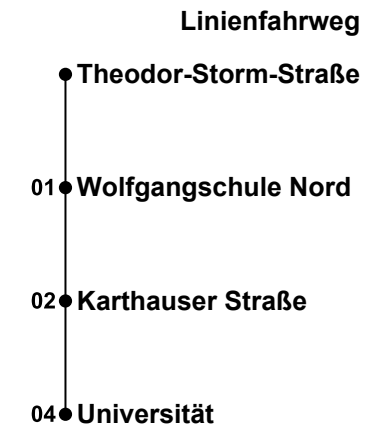

H Theodor-Storm-Straße
◀ Universität

Echtzeitauskunft

Uhr	Montag-Donnerstag UNI			Freitag UNI			Samstag
05							
06							
07	21	41		21	41		
08	01	21	41	01	21	41	
09	01	21	41	01	21	41	
10	01			01			
11							
12							
13							
14							
15							
16							
17							
18							
19							
20							
21							
22							
23							
00							

Erklärung Fußnoten:

Vorlesungszeiten Uni: 17.04-21.07.23//16.10.-22.12.23//09.01.-10.02.2024
Nur während der Vorlesungszeit (UNI), aber nicht am 19.05. und 09.06.2023