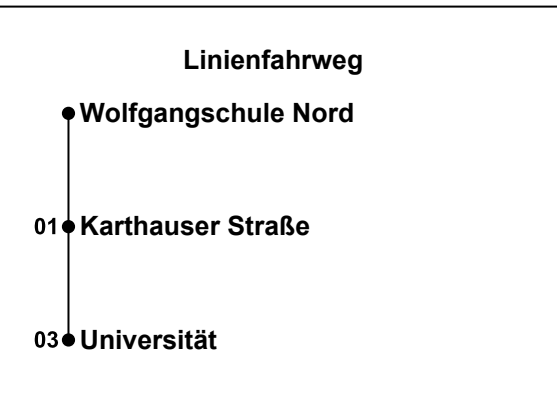

Uhr	Montag-Donnerstag UNI			Freitag UNI			Samstag
05							
06							
07	22	42		22	42		
08	02	22	42	02	22	42	
09	02	22	42	02	22	42	
10	02			02			
11							
12							
13							
14							
15							
16							
17							
18							
19							
20							
21							
22							
23							
00							

Erklärung Fußnoten:

Vorlesungszeiten Uni: 17.04-21.07.23//16.10.-22.12.23//09.01.-10.02.2024
Nur während der Vorlesungszeit (UNI), aber nicht am 19.05. und 09.06.2023