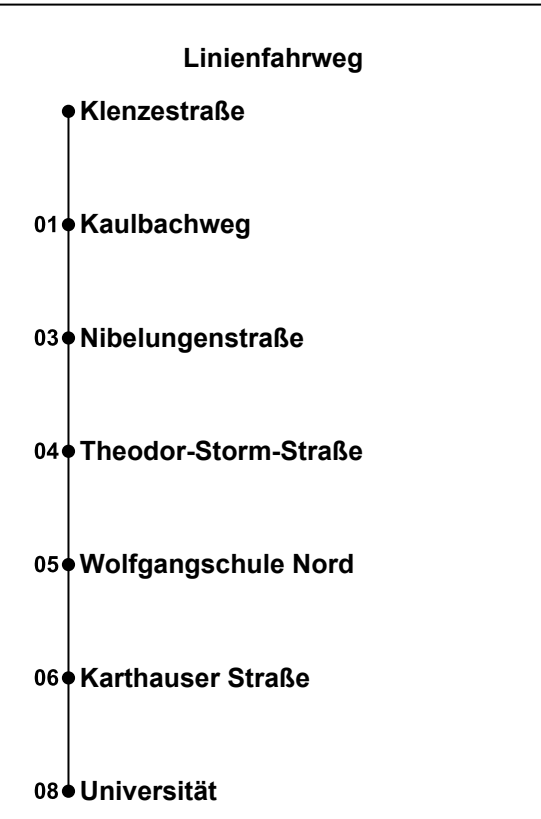

Erklärung Fußnoten:

Vorlesungszeiten Uni: 17.04-21.07.23//16.10.-22.12.23//09.01.-10.02.2024
Nur während der Vorlesungszeit (UNI), aber nicht am 19.05. und 09.06.2023

Uhr	Montag-Donnerstag UNI	Freitag UNI	Samstag
05			
06			
07			
08			
09			
10			
11			
12			
13			
14			
15	07 27 47		
16	07 27 47		
17	07 27 47		
18	07 27 47		
19	07 32		
20	02 14		
21			
22			
23			
00			

Erklärung Fußnoten:

Vorlesungszeiten Uni: 17.04-21.07.23//16.10.-22.12.23//09.01.-10.02.2024
Nur während der Vorlesungszeit (UNI), aber nicht am 19.05. und 09.06.2023

Uhr	Montag-Donnerstag UNI	Freitag UNI	Samstag
05			
06			
07			
08			
09			
10			
11			
12			
13			
14			
15	08 28 48		
16	08 28 48		
17	08 28 48		
18	08 28 48		
19	08 33		
20	03 15		
21			
22			
23			
00			

Erklärung Fußnoten:

Vorlesungszeiten Uni: 17.04-21.07.23//16.10.-22.12.23//09.01.-10.02.2024
Nur während der Vorlesungszeit (UNI), aber nicht am 19.05. und 09.06.2023

Uhr	Montag-Donnerstag UNI			Freitag UNI			Samstag
05							
06							
07	17	37	57	17	37	57	
08	17	37	57	17	37	57	
09	17	37	57	17	37	57	
10							
11							
12							
13							
14							
15							
16							
17							
18							
19							
20							
21							
22							
23							
00							