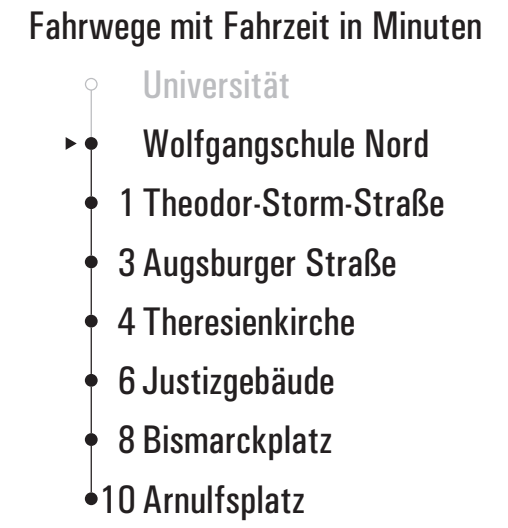

Montag - Freitag													
05													
06													
07													
08	04 V	24 V	44 V										
09	04 V	24 V	44 V										
10	04 V	24 V	44 V										
11	04 V	24 V	44 V										
12	04 V	24 V	44 V										
13	04 V	24 V	44 V										
14	04 V	24 V	44 V										
15	04 V	24 V	44 MD V										
16	04 MD V	24 MD V	44 MD V										
17	04 MD V	24 MD V	44 MD V										
18	04 MD V	24 MD V	44 MD V										
19	04 MD V	24 MD V	44 MD V										
20	04 MD V	24 MD V											
21													
22													
23													

Vorlesungszeiten: 14.10.2019-07.02.2020 und 20.04.2020-24.07.2020 ohne 02.06.2020 Gültig ab 01.12.2019

MD = nur montags bis donnerstags   **V** = nur während der Vorlesungszeiten (Universität)