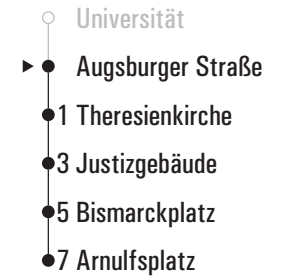

Montag - Freitag			
05			
06			
07			
08	07^V	27^V	47^V
09	07^V	27^V	47^V
10	07^V	27^V	47^V
11	07^V	27^V	47^V
12	07^V	27^V	47^V
13	07^V	27^V	47^V
14	07^V	27^V	47^V
15	07^V	27^V	47^{MD} 47^V
16	07^{MD} 47^V	27^{MD} 47^V	47^{MD} 47^V
17	07^{MD} 47^V	27^{MD} 47^V	47^{MD} 47^V
18	07^{MD} 47^V	27^{MD} 47^V	47^{MD} 47^V
19	07^{MD} 47^V	27^{MD} 47^V	47^{MD} 47^V
20	07^{MD} 47^V	27^{MD} 47^V	
21			
22			

Fahrwege mit Fahrzeit in Minuten

Vorlesungszeiten: 14.10.2019-07.02.2020 und 20.04.2020-24.07.2020 ohne 02.06.2020

Gültig ab 01.12.2019

MD = nur montags bis donnerstags

V = nur während der Vorlesungszeiten (Universität)