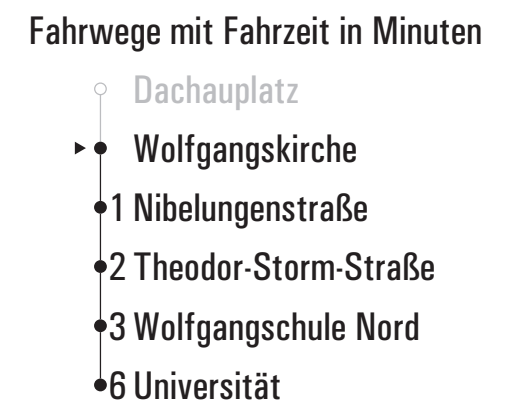

Montag - Freitag													
05													
06													
07	44 V												
08	04 V	24 V	44 V										
09	04 V	24 V	44 V										
10	04 V	24 V	44 V										
11	04 V	24 V	44 V										
12	04 V	24 V	44 V										
13	04 V	24 V	44 V										
14	04 V	24 V	44 V										
15	04 V	24 MD V	44 MD V										
16	04 MD V	24 MD V	44 MD V										
17	04 MD V	24 MD V	44 MD V										
18	04 MD V	24 MD V	44 MD V										
19	04 MD V	24 MD V	44 MD V										
20	05 MD V	25 MD V											
21													
22													
23													
00													

Vorlesungszeiten: 14.10.2019-07.02.2020 und 20.04.2020-24.07.2020 ohne 02.06.2020 Gültig ab 01.12.2019

MD = nur montags bis donnerstags   **V** = nur während der Vorlesungszeiten (Universität)