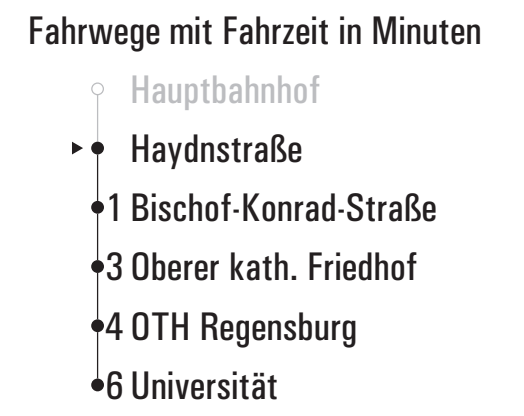

Montag - Freitag												
05												
06												
07	44^V	54^V										
08	04^V	14^V	24^V	34^V	44^V	54^V						
09	04^V	14^V	24^V	34^V	44^V	54^V						
10	04^V	14^V	24^V	34^V	44^V	54^V						
11	04^V	14^V	24^V	34^V	44^V	54^V						
12	04^V	14^V	24^V	34^V	44^V	54^V						
13	04^V	14^V	24^V	34^V	44^V	54^V						
14	04^V	14^V	24^V	34^V	44^V	54^V						
15	04^V	14^V	24^V	34^V	44^V	54^{MD}						
16	04^{MD}	14^{MD}	24^{MD}	34^{MD}	44^{MD}	54^{MD}						
17	04^{MD}	14^{MD}	24^{MD}	34^{MD}	44^{MD}	54^{MD}						
18	04^{MD}	14^{MD}	24^{MD}	34^{MD}	54^{MD}							
19	14^{MD}	34^{MD}	54^{MD}									
20	14^{MD}	34^{MD}										
21												
22												
23												
00												

Vorlesungszeiten: 14.10.2019-07.02.2020 und 20.04.2020-24.07.2020 ohne 02.06.2020 gültig ab 01.12.2019

MD = nur montags bis donnerstags   **V** = nur während der Vorlesungszeiten (Universität)