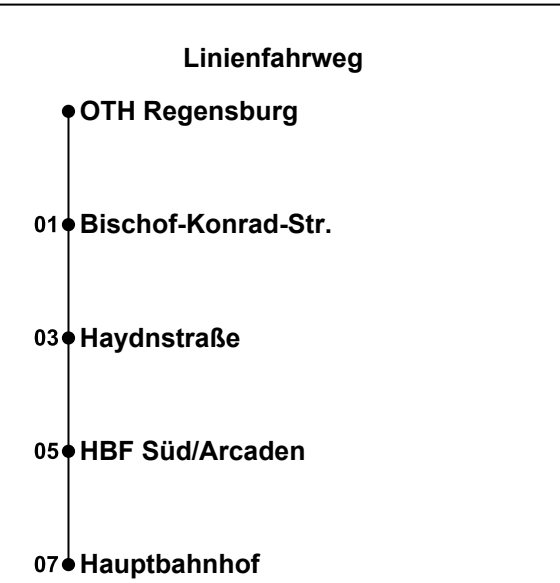

Uhr	Montag-Donnerstag UNI						Freitag UNI						Samstag
05													
06													
07	59						59						
08	09	19	29	39	49	59	09	19	29	39	49	59	
09	09	19	29	39	49	59	09	19	29	39	49	59	
10	09	19	29	39	49	59	09	19	29	39	49	59	
11	09	19	29	39	49	59	09	19	29	39	49	59	
12	09	19	29	39	49	59	09	19	29	39	49	59	
13	09	19	29	39	49	59	09	19	29	39	49	59	
14	09	19	29	39	49	59	09	19	29	39	49	59	
15	09	19	29	39	49	59	09	19	29				
16	09	19	29	39	49	59							
17	09	19	29	39	49	59							
18	09	19	29	39	49	59							
19	09	29	49										
20	09	29											
21													
22													
23													
00													

Erklärung Fußnoten:

Vorlesungszeiten Uni: 17.04-21.07.23//16.10.-22.12.23//09.01.-10.02.2024
Nur während der Vorlesungszeit (UNI), aber nicht am 19.05. und 09.06.2023