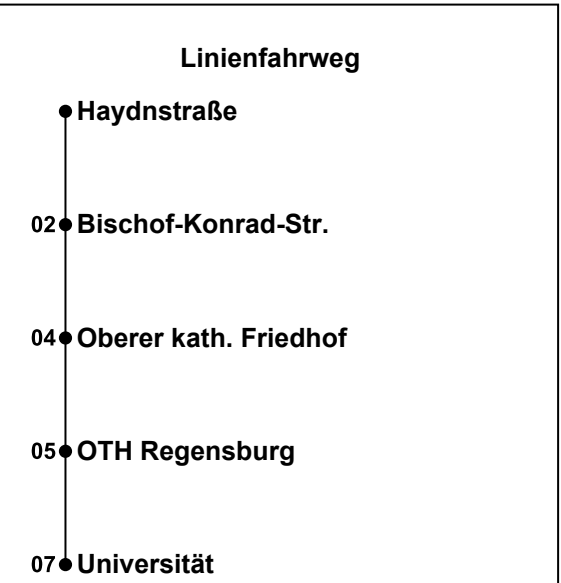

Uhr	Montag-Donnerstag UNI						Freitag UNI						Samstag
05													
06													
07	43	53					43	53					
08	03	13	23	33	43	53	03	13	23	33	43	53	
09	03	13	23	33	43	53	03	13	23	33	43	53	
10	03	13	23	33	43	53	03	13	23	33	43	53	
11	03	13	23	33	43	53	03	13	23	33	43	53	
12	03	13	23	33	43	53	03	13	23	33	43	53	
13	03	13	23	33	43	53	03	13	23	33	43	53	
14	03	13	23	33	43	53	03	13	23	33	43	53	
15	03	13	23	33	43	53	03	13	23	33	43		
16	03	13	23	33	43	53							
17	03	13	23	33	43	53							
18	03	13	23	33	53								
19	13	33	53										
20	13	31											
21													
22													
23													
00													

Erklärung Fußnoten:

Vorlesungszeiten Uni: 17.04-21.07.23//16.10.-22.12.23//09.01.-10.02.2024
Nur während der Vorlesungszeit (UNI), aber nicht am 19.05. und 09.06.2023