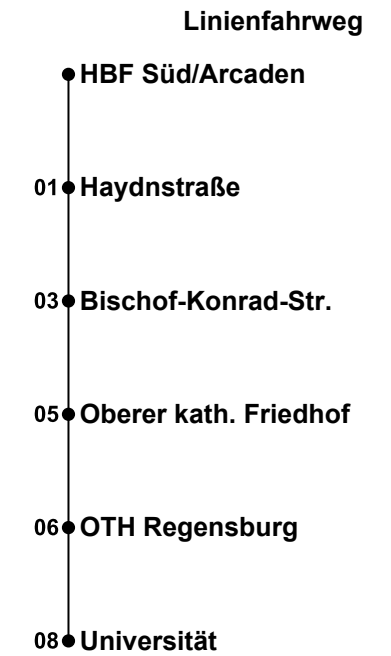

Erklärung Fußnoten:

Vorlesungszeiten Uni: 17.04-21.07.23//16.10.-22.12.23//09.01.-10.02.2024
Nur während der Vorlesungszeit (UNI), aber nicht am 19.05. und 09.06.2023

Uhr	Montag-Donnerstag UNI						Freitag UNI						Samstag
05													
06													
07	42	52					42	52					
08	02	12	22	32	42	52	02	12	22	32	42	52	
09	02	12	22	32	42	52	02	12	22	32	42	52	
10	02	12	22	32	42	52	02	12	22	32	42	52	
11	02	12	22	32	42	52	02	12	22	32	42	52	
12	02	12	22	32	42	52	02	12	22	32	42	52	
13	02	12	22	32	42	52	02	12	22	32	42	52	
14	02	12	22	32	42	52	02	12	22	32	42	52	
15	02	12	22	32	42	52	02	12	22	32	42		
16	02	12	22	32	42	52							
17	02	12	22	32	42	52							
18	02	12	22	32	52								
19	12	32	52										
20	12	30											
21													
22													
23													
00													