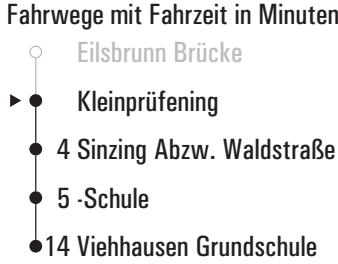

RVV **127** **Ⓜ Kleinprüfening**
▶ Viehhausen Grundschule

Montag - Freitag																				
05																				
06																				
07	58^s																			
08																				
09																				
10																				
11																				

Gültig ab 25.03.2019

s = nur an Schultagen