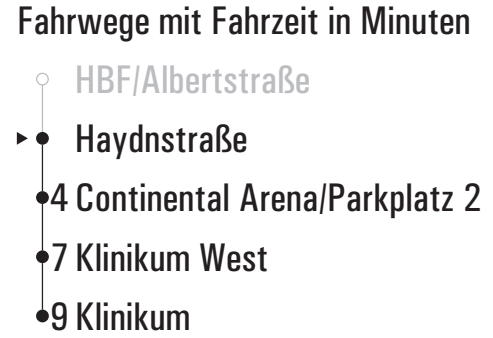

Montag - Freitag	
05	
06	
07	25^V 45^V
08	05^V 25^V 45^V
09	
10	
11	
12	
13	
14	

Vorlesungszeiten: 09.04.-14.07.2018 (ausgenommen 22.05.2018) gültig ab 09.04.2018

V = nur während der Vorlesungszeiten