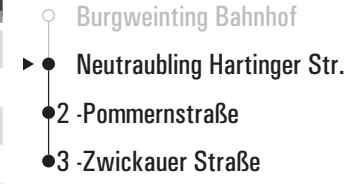

Fahrwege mit Fahrzeit in Minuten

- Burgweinting Bahnhof
- ▶ ● BMW Ausbildungszentrum
- 2 -BMW Tor 2
- 3 -Herbert-Quandt-Allee
- 5 Neutraubling Hartinger Str.
- 7 -Pommernstraße
- 8 -Zwickauer Straße

Hinweis für Mitarbeiterinnen und Mitarbeiter von BMW:
Neben der Linie 78 verkehrt zwischen HBF/Albertstraße und BMW Tor 2 auch die Expressbuslinie X9.
Hinweis für Mitarbeiterinnen und Mitarbeiter von KRONES:
Neben der Linie 78 verkehren zwischen Hauptbahnhof bzw. HBF/Albertstraße und dem KRONES-Standort in Neutraubling auch die Linien 9, 30 und 31.

Fahrwege mit Fahrzeit in Minuten

- Burgweinting Bahnhof
- ▶ ● BMW Tor 2
- 1 -Herbert-Quandt-Allee
- 3 Neutraubling Hartinger Str.
- 5 -Pommernstraße
- 6 -Zwickauer Straße

Hinweis für Mitarbeiterinnen und Mitarbeiter von BMW:
Neben der Linie 78 verkehrt zwischen HBF/Albertstraße und BMW Tor 2 auch die Expressbuslinie X9.
Hinweis für Mitarbeiterinnen und Mitarbeiter von KRONES:
Neben der Linie 78 verkehren zwischen Hauptbahnhof bzw. HBF/Albertstraße und dem KRONES-Standort in Neutraubling auch die Linien 9, 30 und 31.

Fahrwege mit Fahrzeit in Minuten

Hinweis für Mitarbeiterinnen und Mitarbeiter von BMW:
Neben der Linie 78 verkehrt zwischen HBF/Albertstraße und BMW Tor 2 auch die Expressbuslinie X9.
Hinweis für Mitarbeiterinnen und Mitarbeiter von KRONES:
Neben der Linie 78 verkehren zwischen Hauptbahnhof bzw. HBF/Albertstraße und dem KRONES-Standort in Neutraubling auch die Linien 9, 30 und 31.