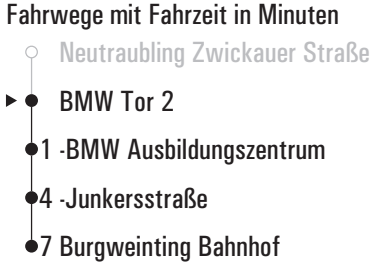

Hinweis für Mitarbeiterinnen und Mitarbeiter von BMW:
 Neben der Linie 78 verkehrt zwischen BMW Tor 2 und HBF/Albertstraße auch die Expressbuslinie X9.
 Hinweis für Mitarbeiterinnen und Mitarbeiter von KRONES:
 Neben der Linie 78 verkehren zwischen dem KRONES-Standort in Neutraubling und Hauptbahnhof bzw. HBF/Albertstraße auch die Linien 9, 30 und 31.

Gültig ab 01.04.2019

Montag - Freitag				
07				
08				
09				
10				
11				
12				
13	31	56		
14	32	56		
15	25	42	56	
16	10	25	32	56
17	28	56		
18				
19				
20				
21				
22				

- Fahrwege mit Fahrzeit in Minuten
- Neutraubling Zwickauer Straße
 - ● Neutraubling Hartinger Str.
 - 1 Herbert-Quandt-Allee
 - 3 -BMW Tor 2
 - 4 -BMW Ausbildungszentrum
 - 7 -Junkersstraße
 - 10 Burgweinting Bahnhof

Gültig ab 01.04.2019

Montag - Freitag	
07	
08	
09	
10	
11	
12	
13	34 59
14	35 59
15	28 45 59
16	13 28 35 59
17	31 59
18	
19	
20	
21	
22	

Hinweis für Mitarbeiterinnen und Mitarbeiter von BMW:
 Neben der Linie 78 verkehrt zwischen BMW Tor 2 und HBF/Albertstraße auch die Expressbuslinie X9.
 Hinweis für Mitarbeiterinnen und Mitarbeiter von KRONES:
 Neben der Linie 78 verkehren zwischen dem KRONES-Standort in Neutraubling und Hauptbahnhof bzw. HBF/Albertstraße auch die Linien 9, 30 und 31.